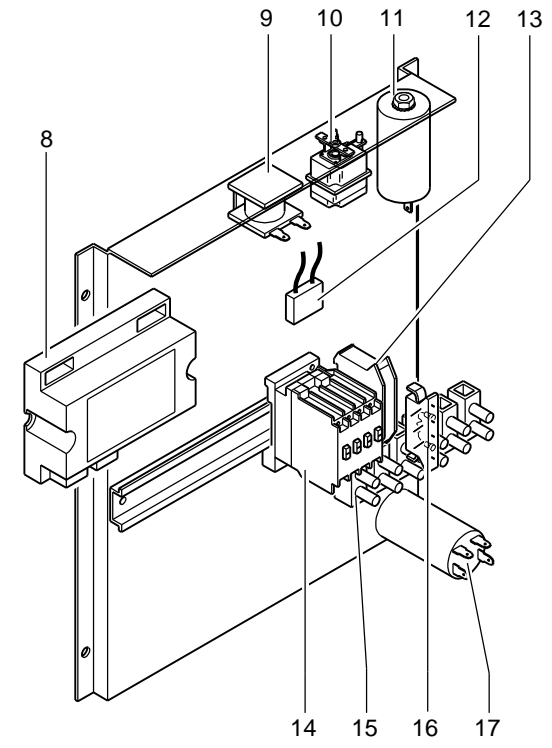

○ = RICAMBI CONSIGLIATI - RECOMMENDED SPARE PARTS

TAVOLA	POS.	CODICE	ITALIANO	FRANCESE	INGLESE	TEDESCO
FORNI TAV. 720	1	164761	MANOPOLA	BOUTON	KNOB	DREHGRIF
FORNI TAV. 720	2	RTCU900072	LAMP.SP.GIALLA	LAMPE TÉMOIN JAUNE	YELLOW WARNING LAMP	GELBE KONTROLLEUCHTE
FORNI TAV. 720	(3)	RTFOC00694	COMM.	COMMUTATEUR	COMMUTATOR	KOMMUTATORGRIF
FORNI TAV. 720	(4)	RTFOC00699	TIMER 50HZ	TIMER 50HZ	TIMER 50HZ	TIMER 50HZ
FORNI TAV. 720	4-1	RTFOC00704	TIMER 60HZ	TIMER 60HZ	TIMER 60HZ	TIMER 60HZ
FORNI TAV. 720	(5)	RTFOC00698	T.E.FCE6 T270	THERMOSTAT ELECTRIQUE	THERMOSTAT ELETTRICO	ELEKTROTHERMOSTAT
FORNI TAV. 720	6	RTCU800066	REGOLATORE ENERGIA	REGULATEUR DE ENERGIE	POWER REGULATOR	REGLER ENERGIE
FORNI TAV. 720	7	RTFOC00387	PULSANTE LUCE	BOUTON LUMIÈRE DU FOUR	PUSHBUTTON LIGHT OVEN	SCHALTER LICHT HERD
FORNI TAV. 720	(8)	RTBF800129	ACC.E.	ALLUMAGE ÉLECTRONIQUE	ELECTRONIC LIGHTING	ELEKTRONISCHE BELEUCHTUNG
FORNI TAV. 720	(9)	RTFOC00046	RONZATORE	SONNETTE	ALLARM	SUMMER
FORNI TAV. 720	(10)	RTFOC00483	T.L. T350	THERMOSTAT LIMITATEUR	THERMOSTAT LIMIT. OVEN	LIMIT THERMOSTAT
FORNI TAV. 720	11	RTFOC00700	CONDENSATORE	CONDENSATEUR MOTEUR	CONDENSATOR MOTOR	KONDENSATOR MOTOR
FORNI TAV. 720	12	RTFOC00023	A/DISTURBO	ANTI-PERTURBATION	ANTIJAMMING FILTER	FILTER A/STÖRUNG
FORNI TAV. 720	13	RTFOC00048	P/FUSIBILE+PIAS.	PORTE-FUSIBLES	FUSE HOLDER	SICHERUNGSHALTER
FORNI TAV. 720	14	164608	RELAIS	RELAIS	RELAY	RELAIS
FORNI TAV. 720	15	RTBF900045	MORSETTIERA	GROUPE DE CONNECTION 6 POLES	TERMINAL BLOCK 6 POLES	KLEMMBRETT 6 POLIG
FORNI TAV. 720	16	RTFOC00284	FUSIBILE 6,3 A	FUSIBLE 6,3 A	FUSIBLE 6,3 A	SICHERUNG 6,3 A
FORNI TAV. 720	17	RTFOC00309	A/DISTURBO	ANTI-PERTURBATION	ANTIJAMMING FILTER	FILTER A/STÖRUNG
FORNI TAV. 720	18	RTFOC00391	PROLUNGA VALVOLA	PROLONGE VALVE GAZ	VALVE UNIT EXTENSION	VERLÄNGERUNG GASVENTIL
FORNI TAV. 720	19	RTFOC00462	BOBINA EV2 220V	BOBINE EV2 220V	COIL EV2 220V	COIL EV2 220V