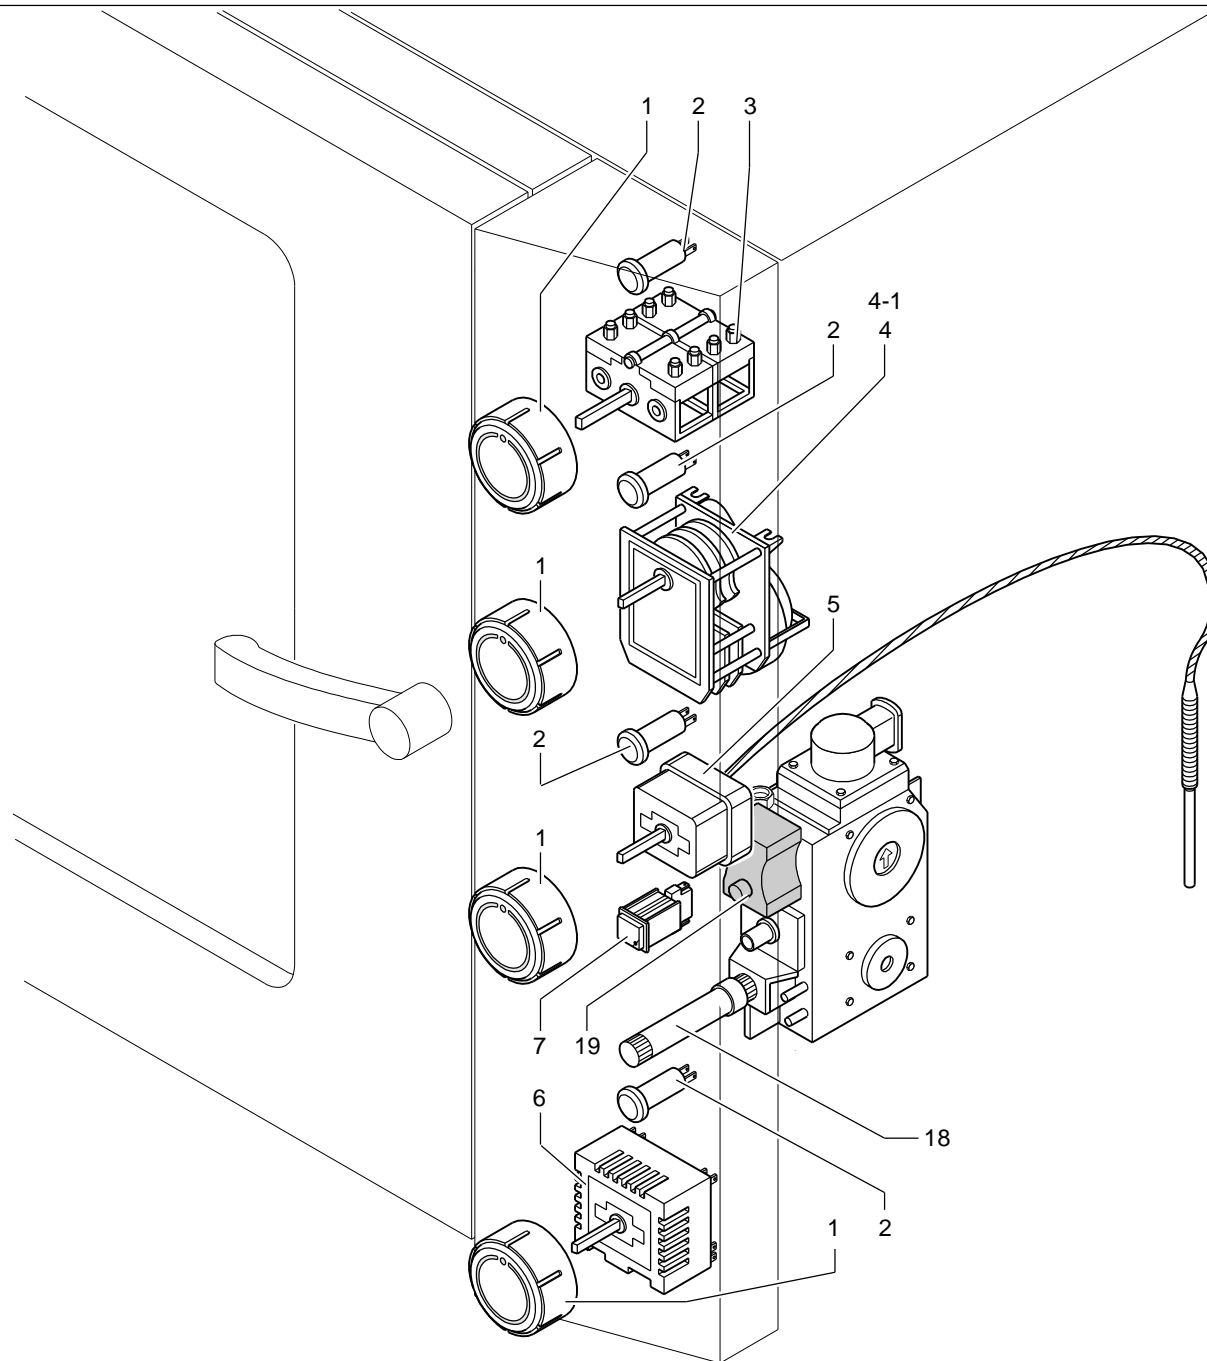

○ = RICAMBI CONSIGLIATI - RECOMMENDED SPARE PARTS

TAVOLA	POS.	CODICE	ITALIANO	FRANCESE	INGLESE	TEDESCO
FORNI TAV. 720	1	164761	MANOPOLA	BOUTON	KNOB	DREHGRIF
FORNI TAV. 720	2	RTCU900072	LAMP.SP.GIALLA	LAMPE TÉMOIN JAUNE	YELLOW WARNING LAMP	GELBE KONTROLLEUCHTE
FORNI TAV. 720	(3)	RTFOC00694	COMM.	COMMUTATEUR	COMMUTATOR	KOMMUTATORGRIF
FORNI TAV. 720	(4)	RTFOC00699	TIMER 50HZ	TIMER 50HZ	TIMER 50HZ	TIMER 50HZ
FORNI TAV. 720	4-1	RTFOC00704	TIMER 60HZ	TIMER 60HZ	TIMER 60HZ	TIMER 60HZ
FORNI TAV. 720	(5)	RTFOC00698	T.E.FCE6 T270	THERMOSTAT ELECTRIQUE	THERMOSTAT ELETTRICO	ELEKTROTHERMOSTAT
FORNI TAV. 720	6	RTCU800066	REGOLATORE ENERGIA	REGULATEUR DE ENERGIE	POWER REGULATOR	REGLER ENERGIE
FORNI TAV. 720	7	RTFOC00387	PULSANTE LUCE	BOUTON LUMIÈRE DU FOUR	PUSHBUTTON LIGHT OVEN	SCHALTER LICHT HERD
FORNI TAV. 720	(8)	RTBF800129	ACC.E.	ALLUMAGE ÉLECTRONIQUE	ELECTRONIC LIGHTING	ELEKTRONISCHE BELEUCHTUNG
FORNI TAV. 720	(9)	RTFOC00046	RONZATORE	SONNETTE	ALLARM	SUMMER
FORNI TAV. 720	(10)	RTFOC00483	T.L. T350	THERMOSTAT LIMITATEUR	THERMOSTAT LIMIT. OVEN	LIMIT THERMOSTAT
FORNI TAV. 720	11	RTFOC00700	CONDENSATORE	CONDENSATEUR MOTEUR	CONDENSATOR MOTOR	KONDENSATOR MOTOR
FORNI TAV. 720	12	RTFOC00023	A/DISTURBO	ANTI-PERTURBATION	ANTIJAMMING FILTER	FILTER A/STÖRUNG
FORNI TAV. 720	13	RTFOC00048	P/FUSIBILE+PIAS.	PORTE-FUSIBLES	FUSE HOLDER	SICHERUNGSHALTER
FORNI TAV. 720	14	164608	RELAIS	RELAIS	RELAY	RELAIS
FORNI TAV. 720	15	RTBF900045	MORSETTIERA	GROUPE DE CONNECTION 6 POLES	TERMINAL BLOCK 6 POLES	KLEMMBRETT 6 POLIG
FORNI TAV. 720	16	RTFOC00284	FUSIBILE 6,3 A	FUSIBLE 6,3 A	FUSIBLE 6,3 A	SICHERUNG 6,3 A
FORNI TAV. 720	17	RTFOC00309	A/DISTURBO	ANTI-PERTURBATION	ANTIJAMMING FILTER	FILTER A/STÖRUNG
FORNI TAV. 720	18	RTFOC00391	PROLUNGA VALVOLA	PROLONGE VALVE GAZ	VALVE UNIT EXTENSION	VERLÄNGERUNG GASVENTIL
FORNI TAV. 720	19	RTFOC00462	BOBINA EV2 220V	BOBINE EV2 220V	COIL EV2 220V	COIL EV2 220V