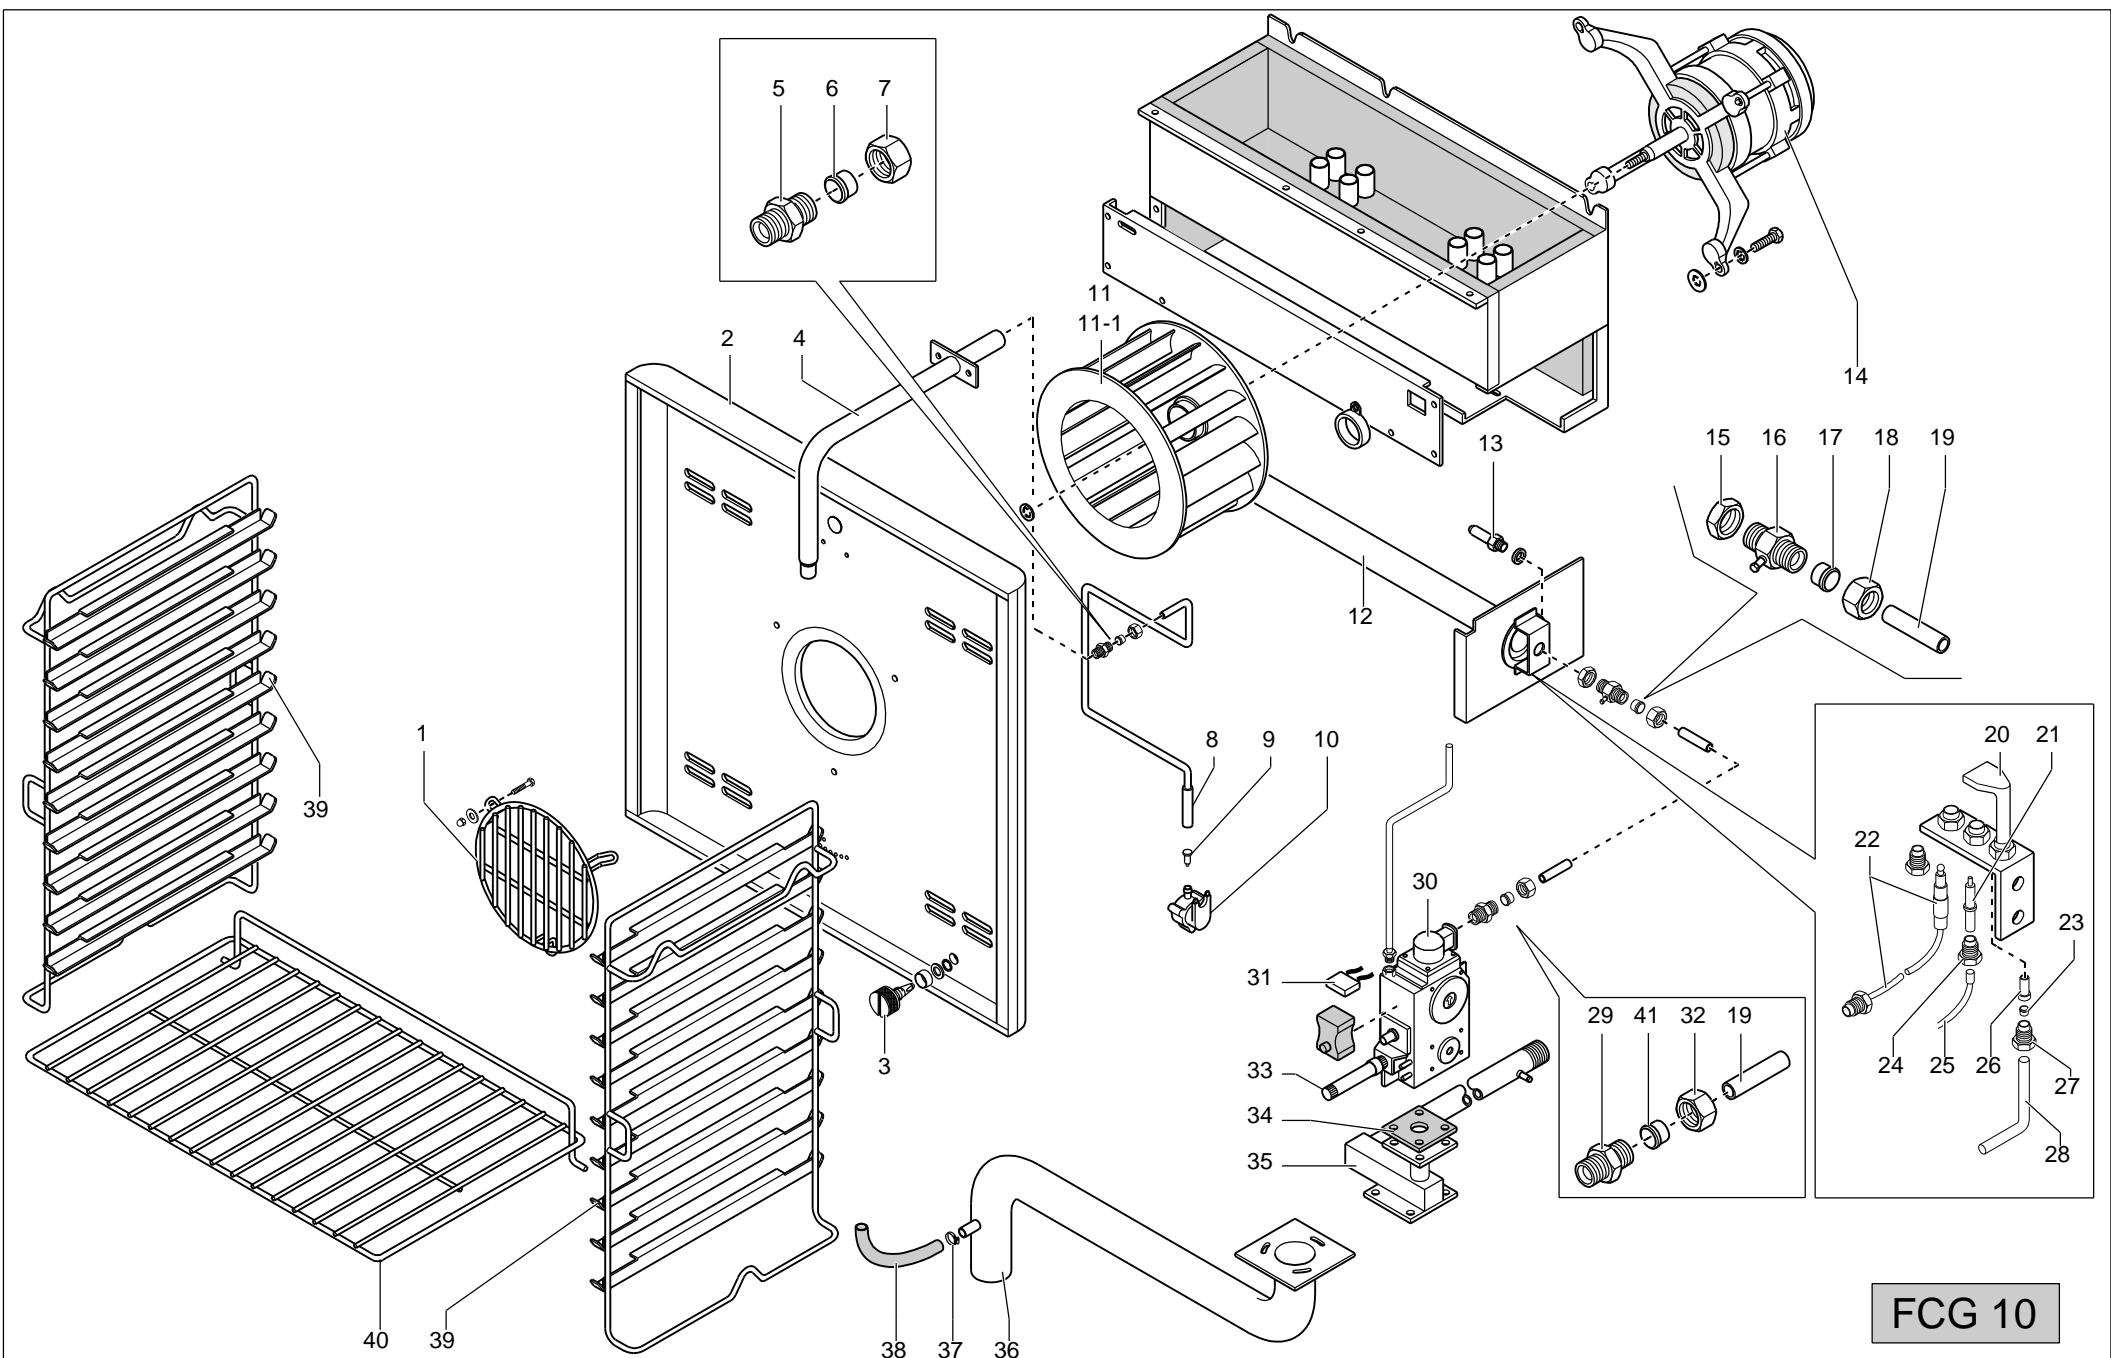

FCG 10

TAVOLA	POS.	CODICE	ITALIANO	FRANCESE	INGLESE	TEDESCO
FORNI TAV. 719	1	RTFOC00174	GRIGLIA PROT.VENT.	GRILLE DE PROTECTION	GRILL IMPELLER PROTECTION	SCHUTZGITTER SCHORNSTEIN
FORNI TAV. 719	2	PAFOC00566	CONV.ARIA	CONVOYEUR DE L'AIR	CHIMNEY	SCHORNSTEIN
FORNI TAV. 719	3	RTFOC00334	AT.RAPIDO	ATTAQUE RAPIDE	CONNECTION	SCHNELLANSCHLUSS
FORNI TAV. 719	4	RTFOC00695	TU.UMIDIFICATORE FCE10	HUMIDIFICATEUR	HUMIDIFIER	BEFEUCHTER
FORNI TAV. 719	5	RTFOC00557	INIET.UMIDIF.FCV D.1.5	INJECTEUR HUMIDIFICATEUR	INJECTOR HUMIDIFIER	EINSPRITZER BEFEUCHTER
FORNI TAV. 719	6	RTCU900018	BICONO D.6	BICONE POUR TUBE Ø 6	BICONE FOR PIPE Ø 6	ZWEIKEGEL Ø 6
FORNI TAV. 719	7	RTFOC00020	CALOTTA UMIDIF.FCV.	ECROU	NUT	MUTTER
FORNI TAV. 719	8	RTFOC00750	TUBO UMIDIFICATORE	TUBE HUMIDIFICATEUR	PIPE HUMIDIFIER	ROHR BEFEUCHTER
FORNI TAV. 719	9	RTFOC00120	REGOLAT.E/VALV.FCV.ROSSO/0,25	REGULATEUR DE PORTÉE 0,25 (ROUGE)	FLOWREGULATOR 0,25 (RED)	DURCHSTRÖMUNGSREGLER 0,25 (ROTE)
FORNI TAV. 719	(10)	RTFOC00022	ELETTRORVALVOLA	SOUPAPE	ELECTRIC VALVE	ELEKTROVENTIL
FORNI TAV. 719	11	RTFOC00530	GIRANTE 60 HZ	MOBILE 60HZ	IMPELLER 60HZ	LAUFRAD 60HZ
FORNI TAV. 719	11-1	RTFOC00517	GIRANTE 50 HZ	MOBILE 50HZ	IMPELLER 50HZ	LAUFRAD 50HZ
FORNI TAV. 719	12	GAFOC00073	BRUCIATORE CAMERA	BRÛLEUR	BURNER	BRENNER
FORNI TAV. 719	13	VEDI MAN. UGELLI	INIET.	INJECTEUR	INJECTOR	EINSPRITZER
FORNI TAV. 719	14	RTFOC00697	MOTORE VENT.FCE10 2POLI LM80/4	MOTEUR	MOTOR	MOTOR
FORNI TAV. 719	15	RTCP800013	DADO 1/2" ESAGONALE	ECROU 1/2"	NUT 1/2"	MUTTER 1/2"
FORNI TAV. 719	16	RTCP800012	SUPPORTO INIET.1/2"	SUPPORTO INJECTEUR	SUPPORT INJECTOR 1/2"	HALTERUNG EINSPRITZER
FORNI TAV. 719	17	RTBF800137	BICONO D.14	BICONE D.14	DOUBLE CONE D.14	DOPPELKONUS D.14
FORNI TAV. 719	18	RTBF800015	CALOTTA D.14	ECROU D.14	NUT D.14	MUTTER D.14
FORNI TAV. 719	19	RTFOC00490	TU.AL.BRUC.	TUYAU D'ALIMENTATION DU BRÛLEUR	PIPE.BURNERCHAMBER	ROHR.KAMMER
FORNI TAV. 719	(20)	RTCP800034	CORPO PIL.	VEILLEUSE	PILOT BODY	PILOTBRENNER
FORNI TAV. 719	(21)	RTCP800033	CAND.ROT.	BOUGIE OXIDE RONDO	SPARK PLUG	ZÜNDKERZE
FORNI TAV. 719	(22)	RTFOC00241	TERMOCOPIA INT/BIF	THERMOCOUPLE INT/BIF	THERMOELEMENT INT/BIF	THERMOELEMENT
FORNI TAV. 719	23	RTCU800183	BICONO D.6	BICONE D.6	DOUBLE CONE D.6	DOPPELKONUS D.6
FORNI TAV. 719	24	RTCU900215	RACCORDO CAND.PIL.	RACCORD BOUGIE D'ALLUMAGE	UNION SPARK PLUG	ANSCHLUSS ZÜNDKERZE
FORNI TAV. 719	(25)	RTCU700005	CAVO ACC.F.	CABLE D'ALLUMAGE	CABLE FOR PIEZO LIGHTING	KABEL ANZ ÜNDER
FORNI TAV. 719	26	VEDI MAN. UGELLI	INIET.PIL.	INJECTEUR VEILLEUSE	INJECTOR PILOT	FLÜSSIGGASEINSPRITZER
FORNI TAV. 719	27	RTCU800182	CALOTTA AC.D.6	CALOTTE D.6	CAP D.6	MUTTER D.6
FORNI TAV. 719	28	RTFOC00491	TU.PILOTA BRUC.	INJECTEUR BRÛLEUR PILOTBRENNER	BURNERPIPE	ROHR PILOTBRENNER
FORNI TAV. 719	29	RTCP900087	NIPLES	NIPLES 1/2" X M20	NIPLES 1/2" X M20	NIPPEL 1/2" X M20
FORNI TAV. 719	(30)	RTFOC00095	VALVOLA GAS	VALVE GAS	VALVE GAS	VENTIL GAS
FORNI TAV. 719	31	RTFOC00023	A/DISTURBO	ANTI-PERTURBATION	ANTIJAMMING FILTER	FILTER A/STÖRUNG
FORNI TAV. 719	32	RTCP900089	CALOTTA D.14	ECROU	NUT	MUTTER
FORNI TAV. 719	33	RTFOC00391	PROLUNGA VALV.	RALLONGE VALVE	VALVE EXTENSION	VERLÄNGERUNG VENTIL
FORNI TAV. 719	34	RTFOC00100	GUARNIZ.AS.RAMPA FGC060	GARNITURE RAMPE DU GAZ	GASKET RAMP GAS	DICHTUNG RAMPE GAS
FORNI TAV. 719	35	165883	AS.RAMPA FGC100 ZINC.	RAMPE DU GAZ	RAMP GAS	RAMPE GAS
FORNI TAV. 719	36	RTFOC00475	RAMPA SC.COND.FGC100/1	RAMPE DE DÉCHARGEMENT CONDENSE	RAMP CONDENSE	RAMPE DUNSTABZUG
FORNI TAV. 719	37	RTMIN00304	FASCETTA	BANDE	CLAMP	SHELLE
FORNI TAV. 719	38	MPGOM12T01	TUBO GOMMA	TUBE EN CAOUTCHAUC	RUBBER PIPE	ROHR GUMMI
FORNI TAV. 719	39	RTFOC00527	GRIGLIA LAT.FCVM/10G INOX	GRILLE LATÉRALE DROITE -GAUCHE	GRILL SIDERIGHT -LEFT	GRILL SEITERECHTS -LINKS
FORNI TAV. 719	40	RTFOC00017	GRIGLIA FORNO GN 1/1	GRILLE DU FOUR GN 1/1	GRILL OVEN GN 1/1	GRILL HERD GN 1/1
FORNI TAV. 719	41	RTCP900088	BICONO D.14	BICONE	DOUBLE CONE	DOPPELKONUS