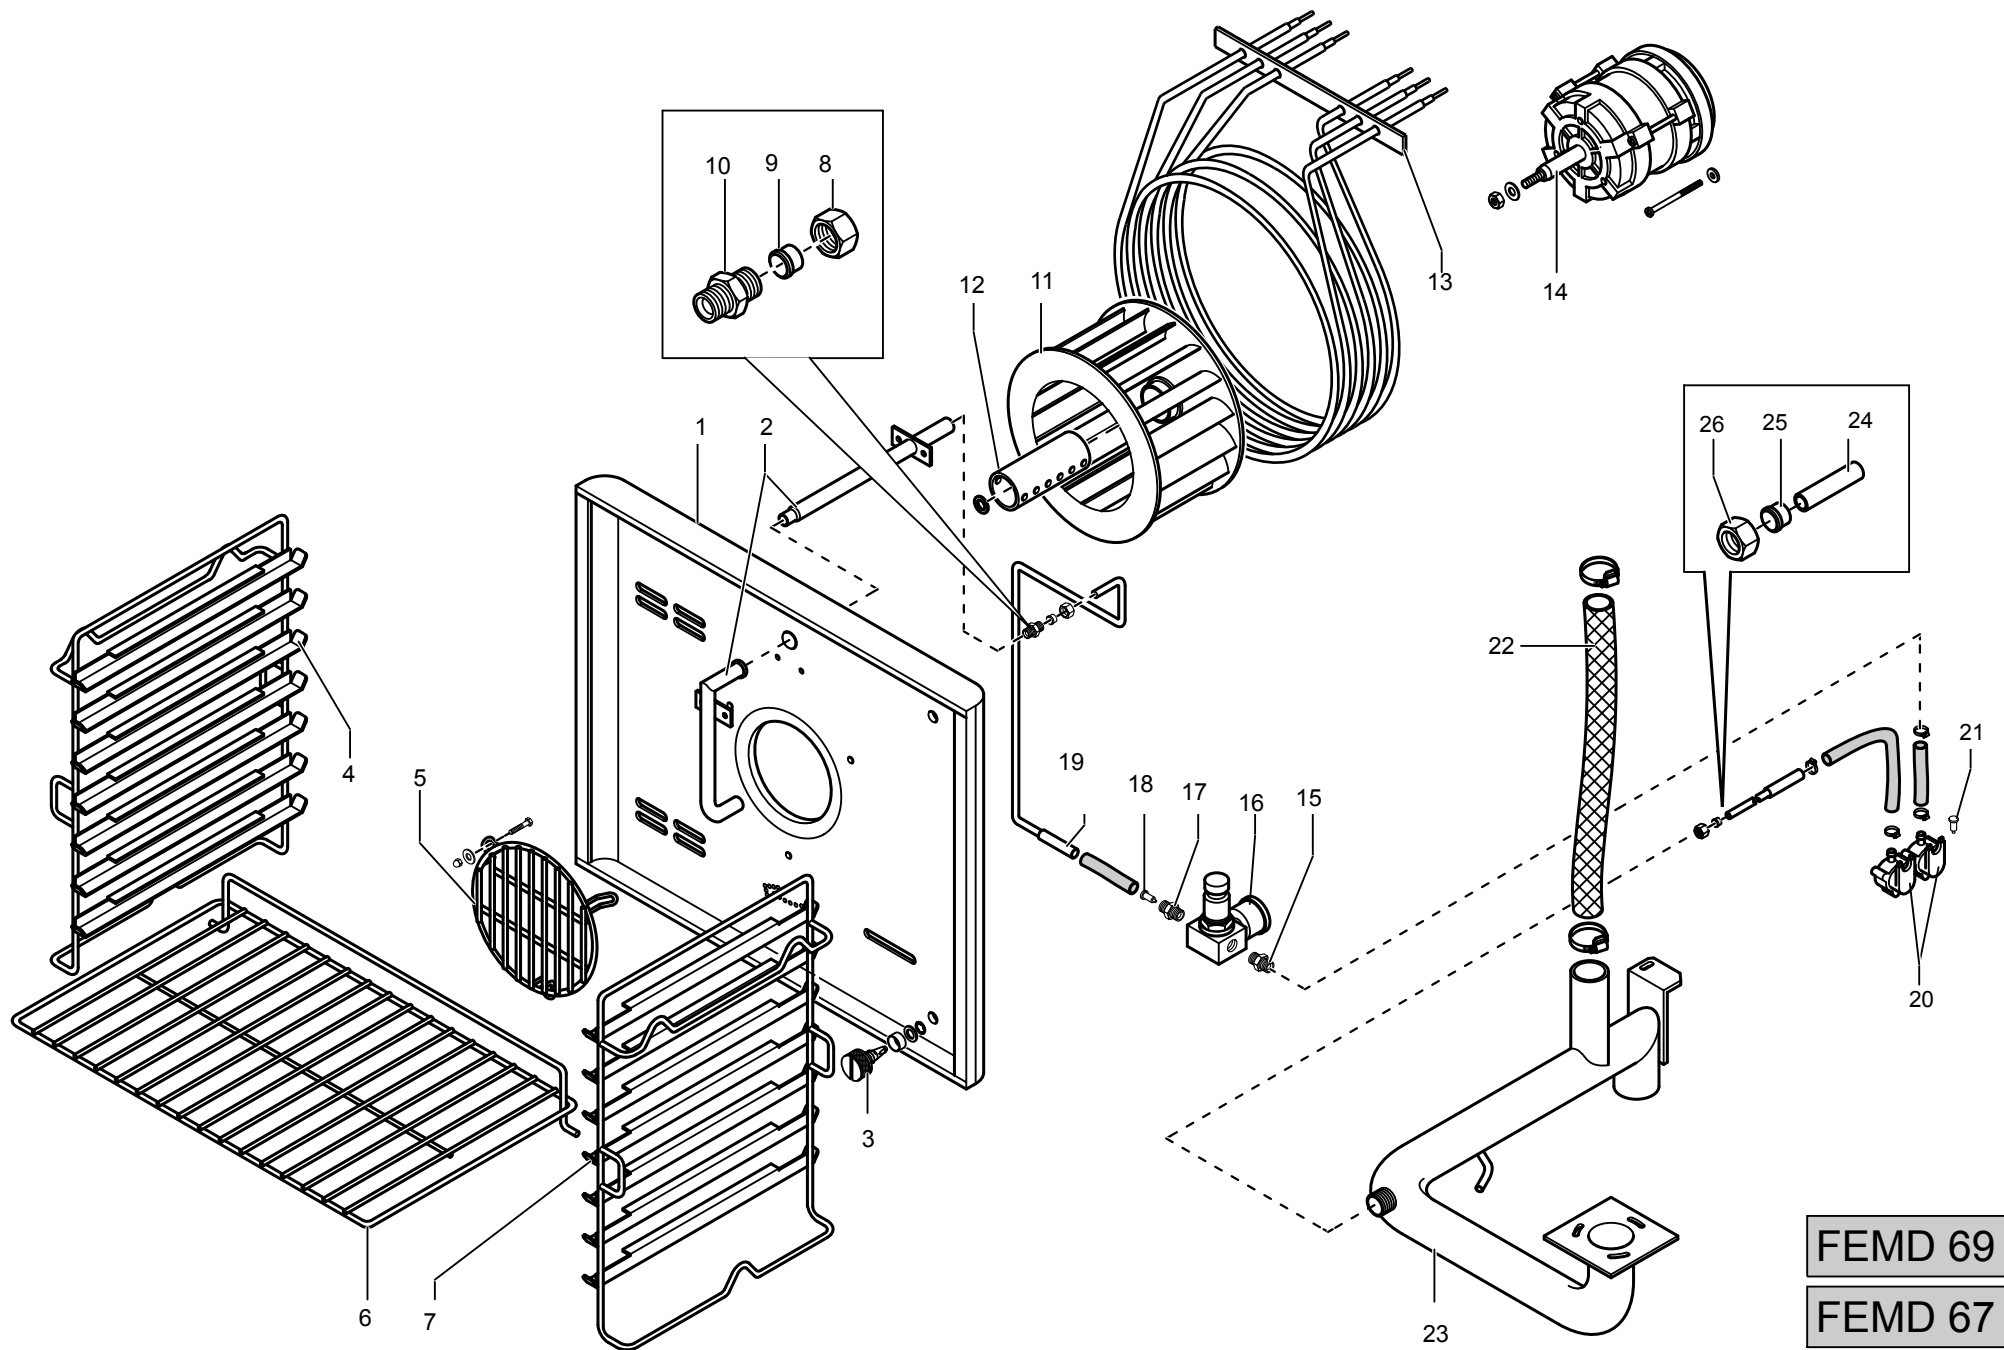

FEMD 69

FEMD 67 SC

TAV. 740

TABLE	POS.	CODE	ITALIAN	ENGLISH	FRANÇAIS	DEUTSCH
FORNI TAV 740	1	PAFOC00625	CONV.ARIA	FAN	CONVOYEUR	VENTILATOR
FORNI TAV 740	2	RTFOC00408	TU.UMIDIFICATORE	HUMIDIFIER	HUMIDIFICATEUR	BEFEUCHTER
FORNI TAV 740	3	RTFOC00334	AT.RAPIDO K1610/TA16/C16X	CONNECTION	ATTAQUE RAPIDE	SCHNELLANSCHLUSS
FORNI TAV 740	4	RTFOC00174	GRIGLIA PROT.VENT.FCV.INOX	GRILL IMPELLER PROTECTION	GRILLE DE PROTECTION	SCHUTZGITTER SCHORNSTEIN
FORNI TAV 740	5	RTFOC00613	GRIGLIA LAT.SX FGC065 INOX	GRILL SIDE LEFT	GRILLE LATÉRALE GAUCHE	GRILL SEITE LINKS
FORNI TAV 740	6	RTFOC00175	GRIGLIA F.FCV.GN1/1 INOX	GRILL OVEN GN 1/1	GRILLE DU FOUR GN 1/1	GRILL HERD GN 1/1
FORNI TAV 740	7	RTFOC00612	GRIGLIA LAT.DX FGC065 INOX	GRILL SIDE RIGHT	GRILLE LATÉRALE DROIT	GRILL SEITE RECHTS
FORNI TAV 740	8	RTFOC00020	CALOTTA UMIDIF.FCV.	NUT	ECROU	MUTTER
FORNI TAV 740	9	RTCU900018	BICONO D.6 PEL0905	BICONE FOR PIPE Ø 6	BICONE POUR TUBE Ø 6	ZWEIKEGEL Ø 6
FORNI TAV 740	10	RTFOC00557	INIET.UMIDIF.FCV D.1.5	INJECTOR HUMIDIFIER	INJECTEUR HUMIDIFICATEUR	EINSPRITZER BEFEUCHTER
FORNI TAV 740	11	RTFOC00473	GIRANTE VENT.6G D.220 P.R.	IMPELLER 50HZ	MOBILE 50HZ	LAUFRAD 50HZ
FORNI TAV 740	12	RTFOC00437	NEBULIZZATORE FGC065	DISTRIBUTOR	NÉBULISATEUR	ZERSTÄUBER
FORNI TAV 740	13	RTFOC00433	R.FEC065 7,5KW240	RESISTANCE	RESISTANCE	WIEDERSTAND
FORNI TAV 740	14	RTFOC00011	MOTORE VENT.FEC060 1075 P.T.	MOTOR	MOTEUR	MOTOR
FORNI TAV 740	15	RTFOC00626	RACCORDO P/GOMMA FCV 0502001	UNION RUBBER	RACCORD SOUPLE	ANSCHLUSS GUMMI
FORNI TAV 740	16	GRFOC00274	GR.REGOLATORE PRESSIONE FCV	PRESSURE REGULATOR + MANOMETER	REGULATEUR PRESSION + MANOMÈTRE	DRUCKREGLER + SICHERHEITSVENTIL
FORNI TAV 740	18	RTFOC00120	REGOLAT.E/VALV.FCV.ROSSO/0,25	FLOWREGULATOR	REGULATEUR DE PORTÉE	DURCHSTRÖMUNGSREGLER
FORNI TAV 740	19	RTFOC00749	TU.AL.ACQ.UMIDIF.FCG6-FCE6	FLOWREGULATOR	TUYAU HUMIDIFICATEUR	ROHR BEFEUCHTER
FORNI TAV 740	20	RTFOC00203	E/VALVOLA FCV.2V.RAE208230V	ELECTRIC VALVE	SOUPAPE	ELEKTROVENTIL
FORNI TAV 740	21	RTFOC00726	REGOLAT.E/VALV.FCV.VERDE	FLOWREGULATOR	REGULATEUR DE PORTÉE	DURCHSTRÖMUNGSREGLER
FORNI TAV 740	22	161508	TUBO GOMMA SC.COND.D.IN.36X4,0	NUT	VITE FISSAGGIO GIRANTE	BEFESTIGUNGSSCHRAUBE LAUFRAD
FORNI TAV 740	23	161210	RAMPA SC.COND.INF.FGMD67/69	GRILL SIDE RIGHT	RAMPE DU DÉCHARGEMENT EAU	RAMPE WASSERABFLUSS
FORNI TAV 740	24	161533	TU.AB.VAPORI FGMD/FEMD 67/69	HUMIDIFIER	TUYAU DÉTACHEMENT VAPEUR	ROHR DAMPF
FORNI TAV 740	25	RTCU900012	BICONO D.10	DOUBLE CONE D.10	BICONE D.10	DOPPELKONUS D.10
FORNI TAV 740	26	RTCU900013	CALOTTA D.10	NUT	ECROU	MUTTER