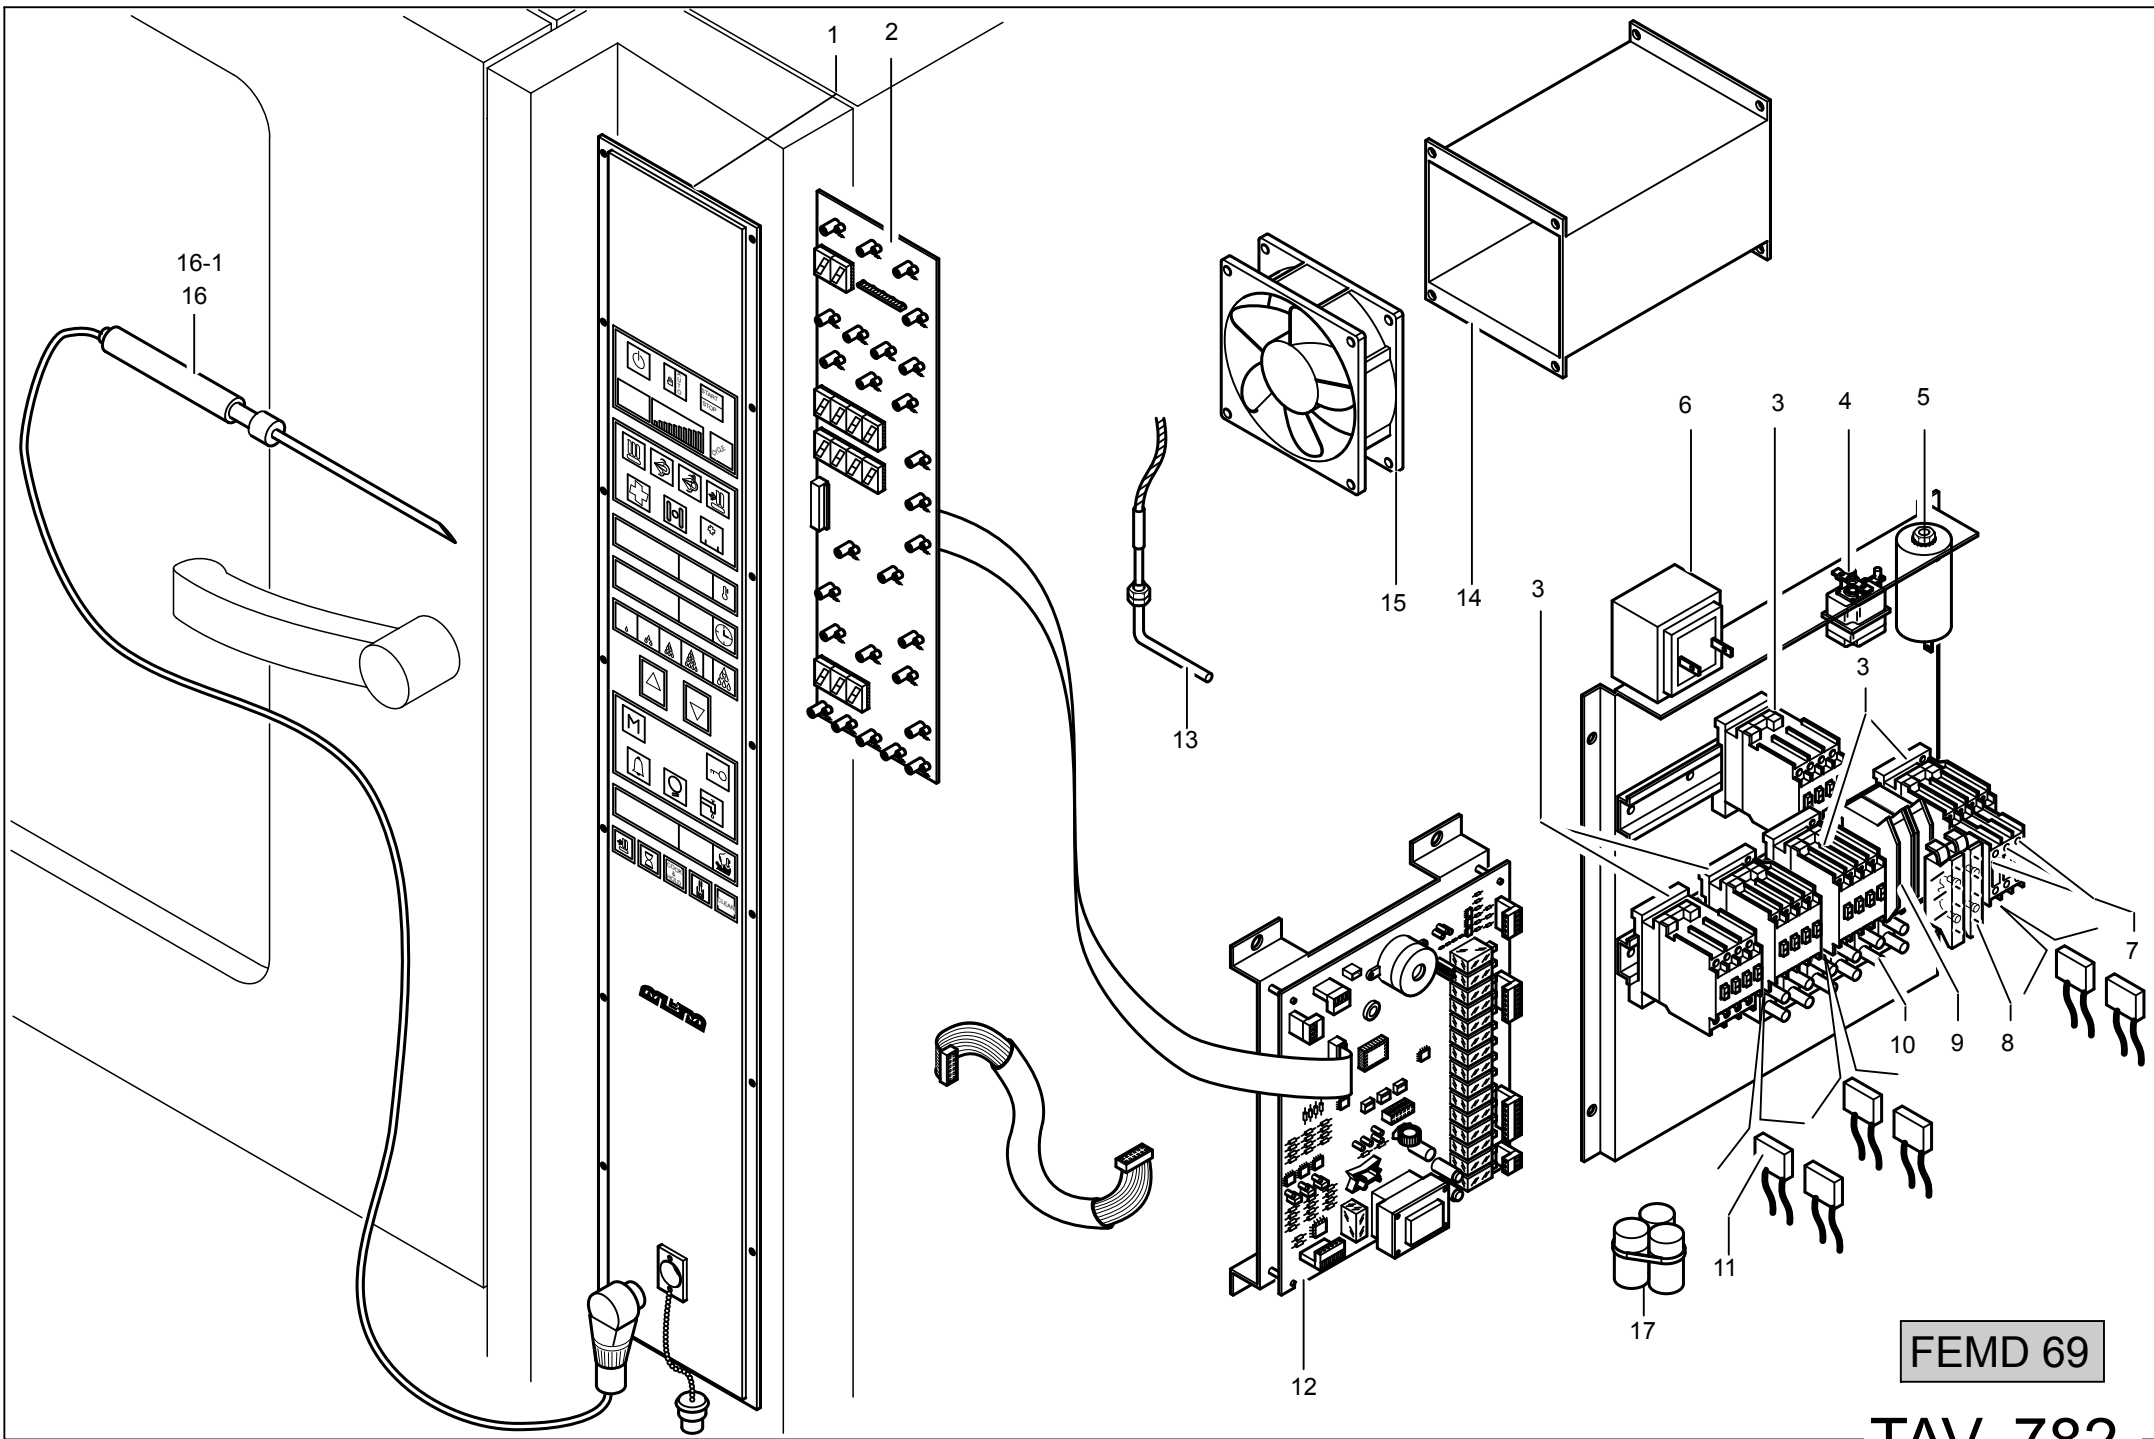

FEMD 69

TAV. 782

TABLE	POS.	CODE	ITALIAN	ENGLISH	FRANÇAIS	DEUTSCH
FORNI TAV 782	1	161276	MASCHER.CRUS.FEM69	SCHEME DISPLAY	MASQUE FRONTAL	ABDECKUNGVORNE
FORNI TAV 782	2	RTFOC00546	*SCHEDA EL.COMANDI FEM69/1	SCHEME DISPLAY	CARTE DISPLAY	SCHALTPLAN DISPLAY
FORNI TAV 782	3	RTFOC00786	RELAIS FCV.3RT1016-1AP02	THERMOSTAT LIMIT. OVEN	RELAIS	RELAIS
FORNI TAV 782	4	RTFOC00483	T.L.FCV/1T350 5510562800	THERMOSTAT LIMIT. OVEN	THERMOSTAT LIMITEUR	LIMIT THERMOSTAT
FORNI TAV 782	5	RTFOC00053	CONDENSATORE FCV 16152220MF450	CONDENS. MOTOR	CONDENSATEUR	CONDENS. MOTOR
FORNI TAV 782	6	161284	TRASF.LAMP.FCV 20 W	THERMOSTAT LIMIT. OVEN	TRANSFORMATEUR	TRASFORMATOR
FORNI TAV 782	7	RTFOC00789	CONTATTI A.FCV.3RH1911-1FA11	THERMOELEMENT	AUXILIARIE CONTACT	HILFSANSCHLÜSSE
FORNI TAV 782	8	RTFOC00284	FUSIBILE FCV.5X20/6,3A	FUSIBLE 8 A	FUSIBLE 8 A	SICHERUNG 8 A
FORNI TAV 782	9	RTFOC00048	P/FUSIBILE+PIAS.FCV.SFR4+SFRPT	FUSE HOLDER	PORTE-FUSIBLES	SICHERUNGSHALTER
FORNI TAV 782	10	RTBF900045	MORSETTIERA 12M-PA220TV SIMB/1-6+1-6	TERMINAL BLOCK 6 POLES	GROUPE DE CONNECTION 6 POLES	KLEMMBRETT 6 POLIG
FORNI TAV 782	11	RTFOC00023	A/DISTURBO FCV.F43LN3100ZF00K	ANTIJAMMING FILTER	ANTI-PERTURBATION	FILTER A/STÖRUNG
FORNI TAV 782	12	RTFOC00547	*SCHEDA POTENZA FGM109 V.2002	POWER SCHEME	CARTE DE PUISSANCE	SCHALTPLAN POTENZ
FORNI TAV 782	13	RTFOC00321	T/COPPIA 52 FCV.MBM00001	THERMOELEMENT	THERMOCOUPLE	THERMOELEMENT
FORNI TAV 782	14	GAFOC00246	AS.CONV.CALORE	FAN	CONVOYEUR	UMWÄLZER
FORNI TAV 782	15	RTFOC00254	VENT.CALORE FEM109	HEATFAN	VENTILATEUR CHALEUR	WÄRMEVENTILATOR
FORNI TAV 782	16-1	161389	SONDA C/DIAM 2X100 MBM00010	SCHEME DISPLAY	SONDE Ø2	SONDE Ø2
FORNI TAV 782	16	161390	SONDA C/DIAM 4X100 MBM00011	CONDENS. MOTOR	SONDE Ø4	SONDE Ø4
FORNI TAV 782	17	RTFOC00312	A/DISTURBO FEC060 411132210	ANTIJAMMING FILTER	ANTI-PERTURBATION	FILTER A/STÖRUNG