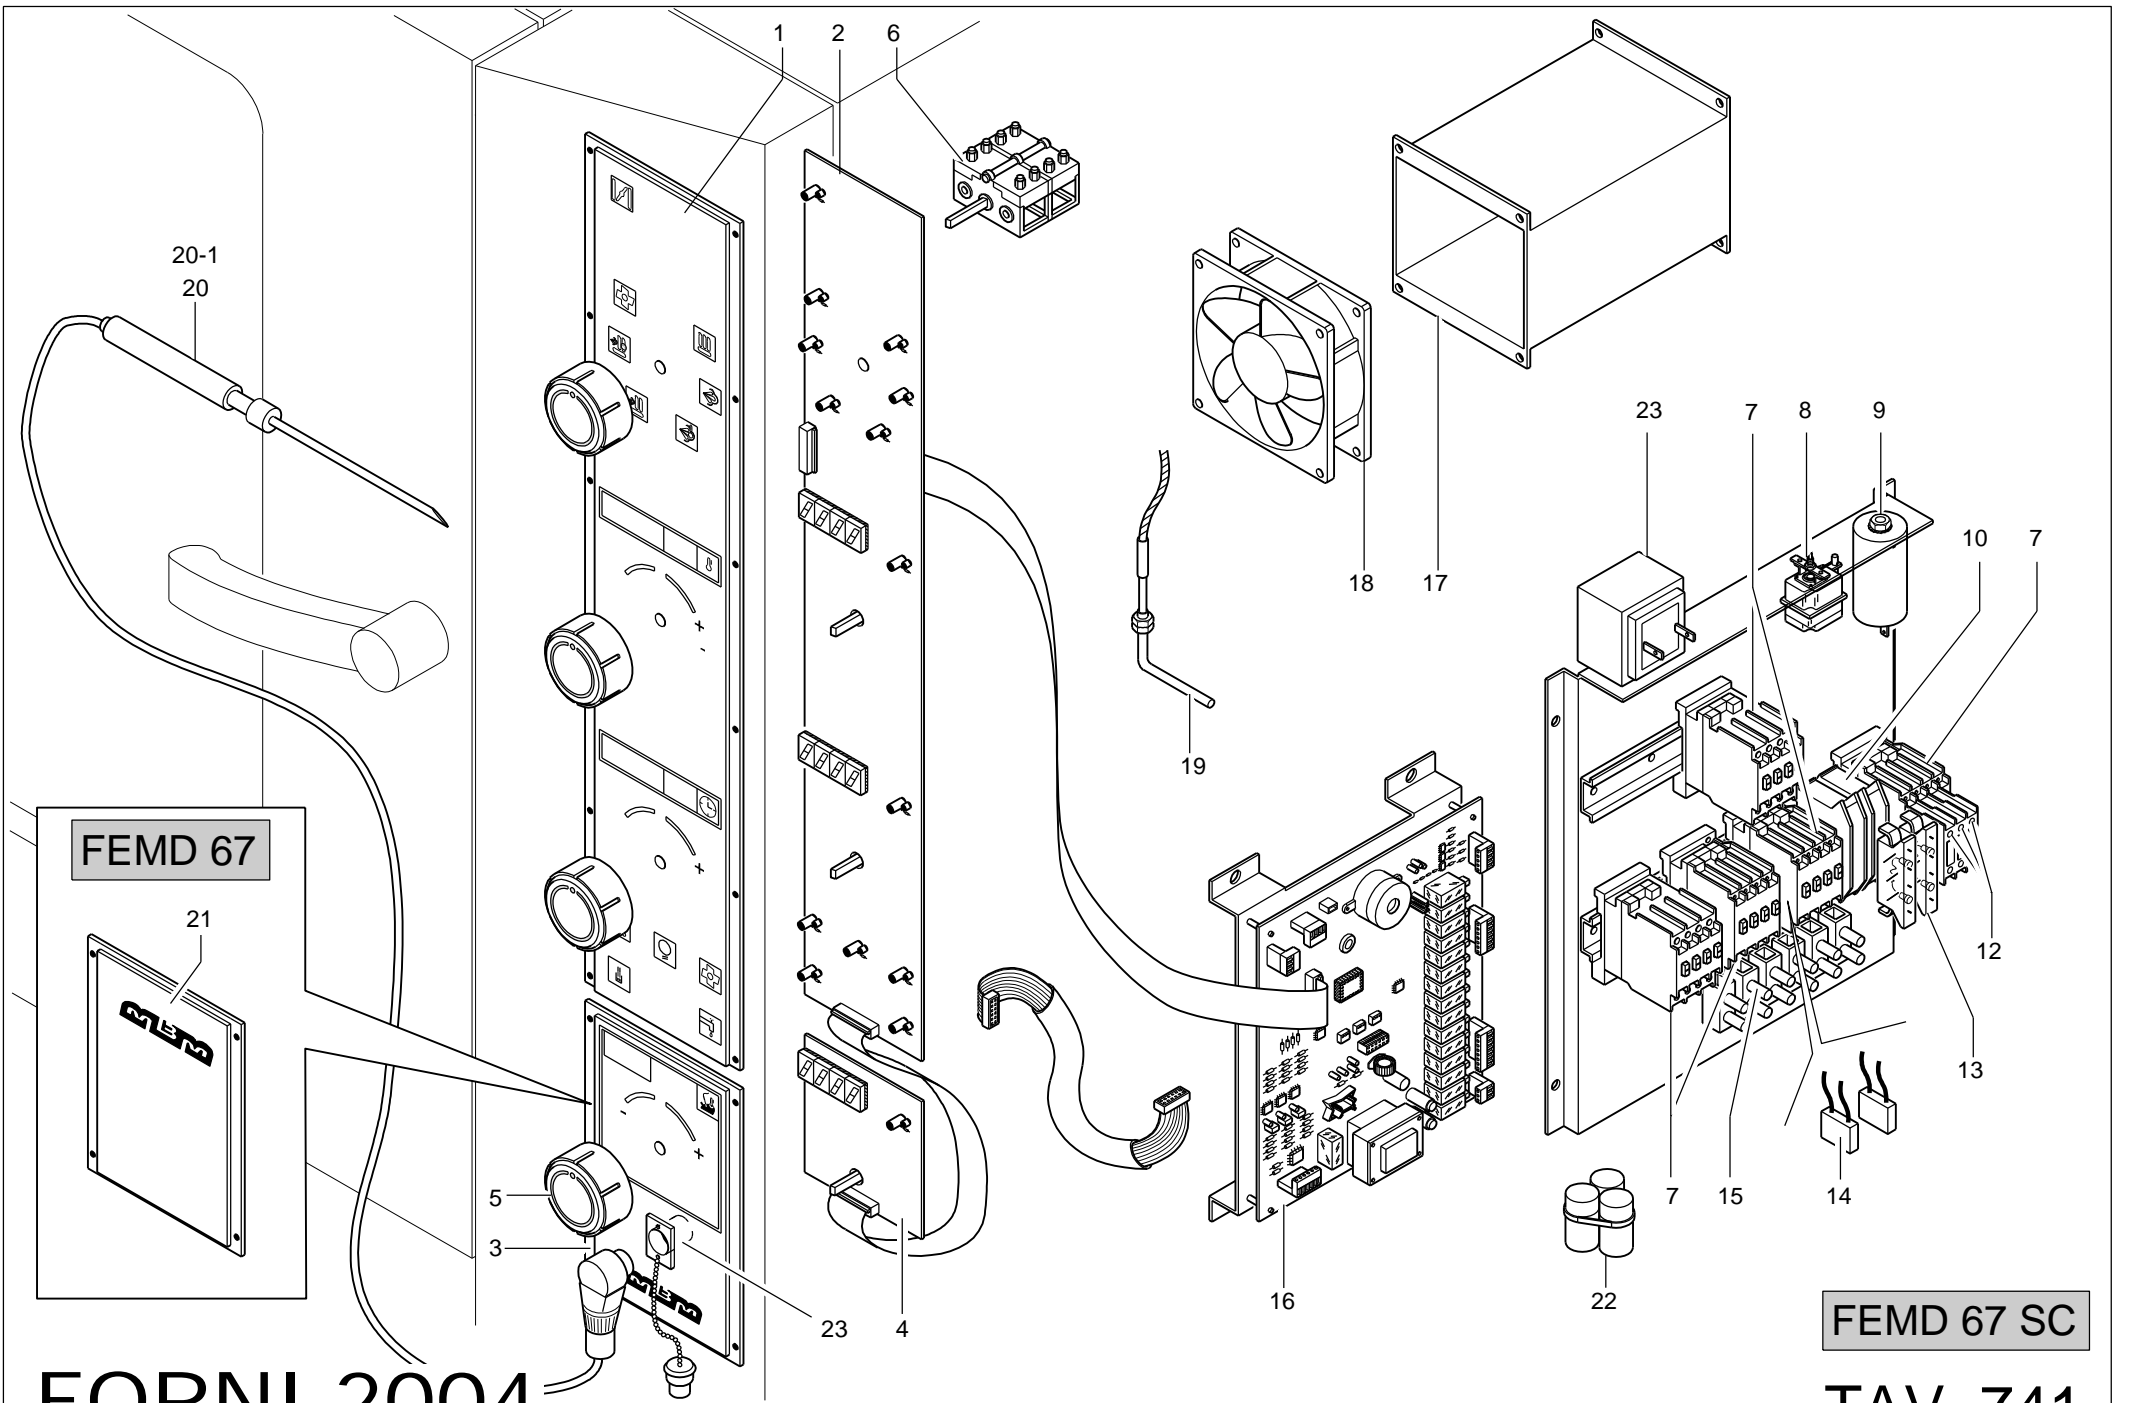

FORNI 2004

TAV. 741

TAVOLA	POS.	CODICE	ITALIANO	FRANCESE	INGLESE	TEDESCO
FORNI TAV. 741	1	164764	MASCHER.CRUS. FRONT.	MASQUE FRONTAL	COVER FRONTAL	ABDECKUNGVORNE
FORNI TAV. 741	2	RTFOC00672	SCHEDA DISPLAY	CARTE DISPLAY	SCHEME DISPLAY	SCHALTPLAN DISPLAY
FORNI TAV. 741	3	164766	MASCHER.CRUS. SONDA	MASQUE SONDEUSE	COVER PROBE	ABDECKUNGSONDE
FORNI TAV. 741	4	RTFOC00673	SCHEDA SONDA	SCHEDA EL. SONDE	SCHEME EL. PROBE	SCHALTPLAN EL. SONDE
FORNI TAV. 741	5	164761	MANOPOLA	BOUTON	KNOB	DREHGRIF
FORNI TAV. 741	(6)	RTFOC00669	COMM.	COMMUTATEUR	COMMUTATOR	KOMMUTATORGRIF
FORNI TAV. 741	7	164608	RELAIS	RELAIS	RELAY	RELAIS
FORNI TAV. 741	(8)	RTFOC00483	T.L. T350	THERMOSTAT LIMITEUR	THERMOSTAT LIMIT. OVEN	LIMIT THERMOSTAT
FORNI TAV. 741	9	RTFOC00053	CONDENSATORE	CONDENSATEUR	CONDENS. MOTOR	CONDENS. MOTOR
FORNI TAV. 741	10	RTFOC00048	P/FUSIBILE	PORTE-FUSIBLES	FUSE HOLDER	SICHERUNGSHALTER
FORNI TAV. 741	11	161284	TRASFORMATORE W20	TRANSFORMATEUR	TRASFORMATOR	TRASFORMATOR
FORNI TAV. 741	12	RTFOC00789	CONTATTI A.	AUXILIARIE CONTACT	AUXILIARY CONTACT	HILFSANSCHLÜSSE
FORNI TAV. 741	13	RTFOC00284	FUSIBILE 6,3 A	FUSIBLE 6,3 A	FUSIBLE 6,3 A	SICHERUNG 6,3 A
FORNI TAV. 741	14	RTFOC00023	A/DISTURBO	ANTI-PERTURBATION	ANTIJAMMING FILTER	FILTER A/STÖRUNG
FORNI TAV. 741	15	RTBF900045	MORSETTIERA	GROUPE DE CONNECTION 6 POLES	TERMINAL BLOCK 6 POLES	KLEMMBRETT 6 POLIG
FORNI TAV. 741	16	RTFOC00671	SCHEDA POTENZA	CARTE DE PUISSANCE	POWER SCHEME	SCHALTPLAN POTENZ
FORNI TAV. 741	17	GAFOC00246	AS.CONV.CALORE	CONVOYEUR	FAN	UMWÄLZER
FORNI TAV. 741	18	RTFOC00254	VENT.CALORE	VENTILATEUR CHALEUR	HEATFAN	WÄRMEVENTILATOR
FORNI TAV. 741	19	RTFOC00321	TERMOCOPPIA CAMERA	THERMOCOUPLE	THERMOELEMENT	THERMOELEMENT
FORNI TAV. 741	20	161390	SONDA CUORE Ø4	SONDE Ø4	PROBE Ø4	SONDE Ø4
FORNI TAV. 741	20-1	161389	SONDA CUORE Ø2	SONDE Ø2	PROBE Ø2	SONDE Ø2
FORNI TAV. 741	21	164765	MASCHER.CRUS. NEUTRA	MASQUE NEUTRE	COVER NEUTRA	ABDECKUNG NEUTRAL
FORNI TAV. 741	22	RTFOC00312	A/DISTURBO	ANTI-PERTURBATION	ANTIJAMMING FILTER	FILTER A/STÖRUNG
FORNI TAV. 741	23	161391	CONNETTORE SONDA FCB	ATTAQUE SONDE	PROBE CONNECTION	SONDESCHLÜß

○ = RICAMBI CONSIGLIATI - RECOMMENDED SPARE PARTS