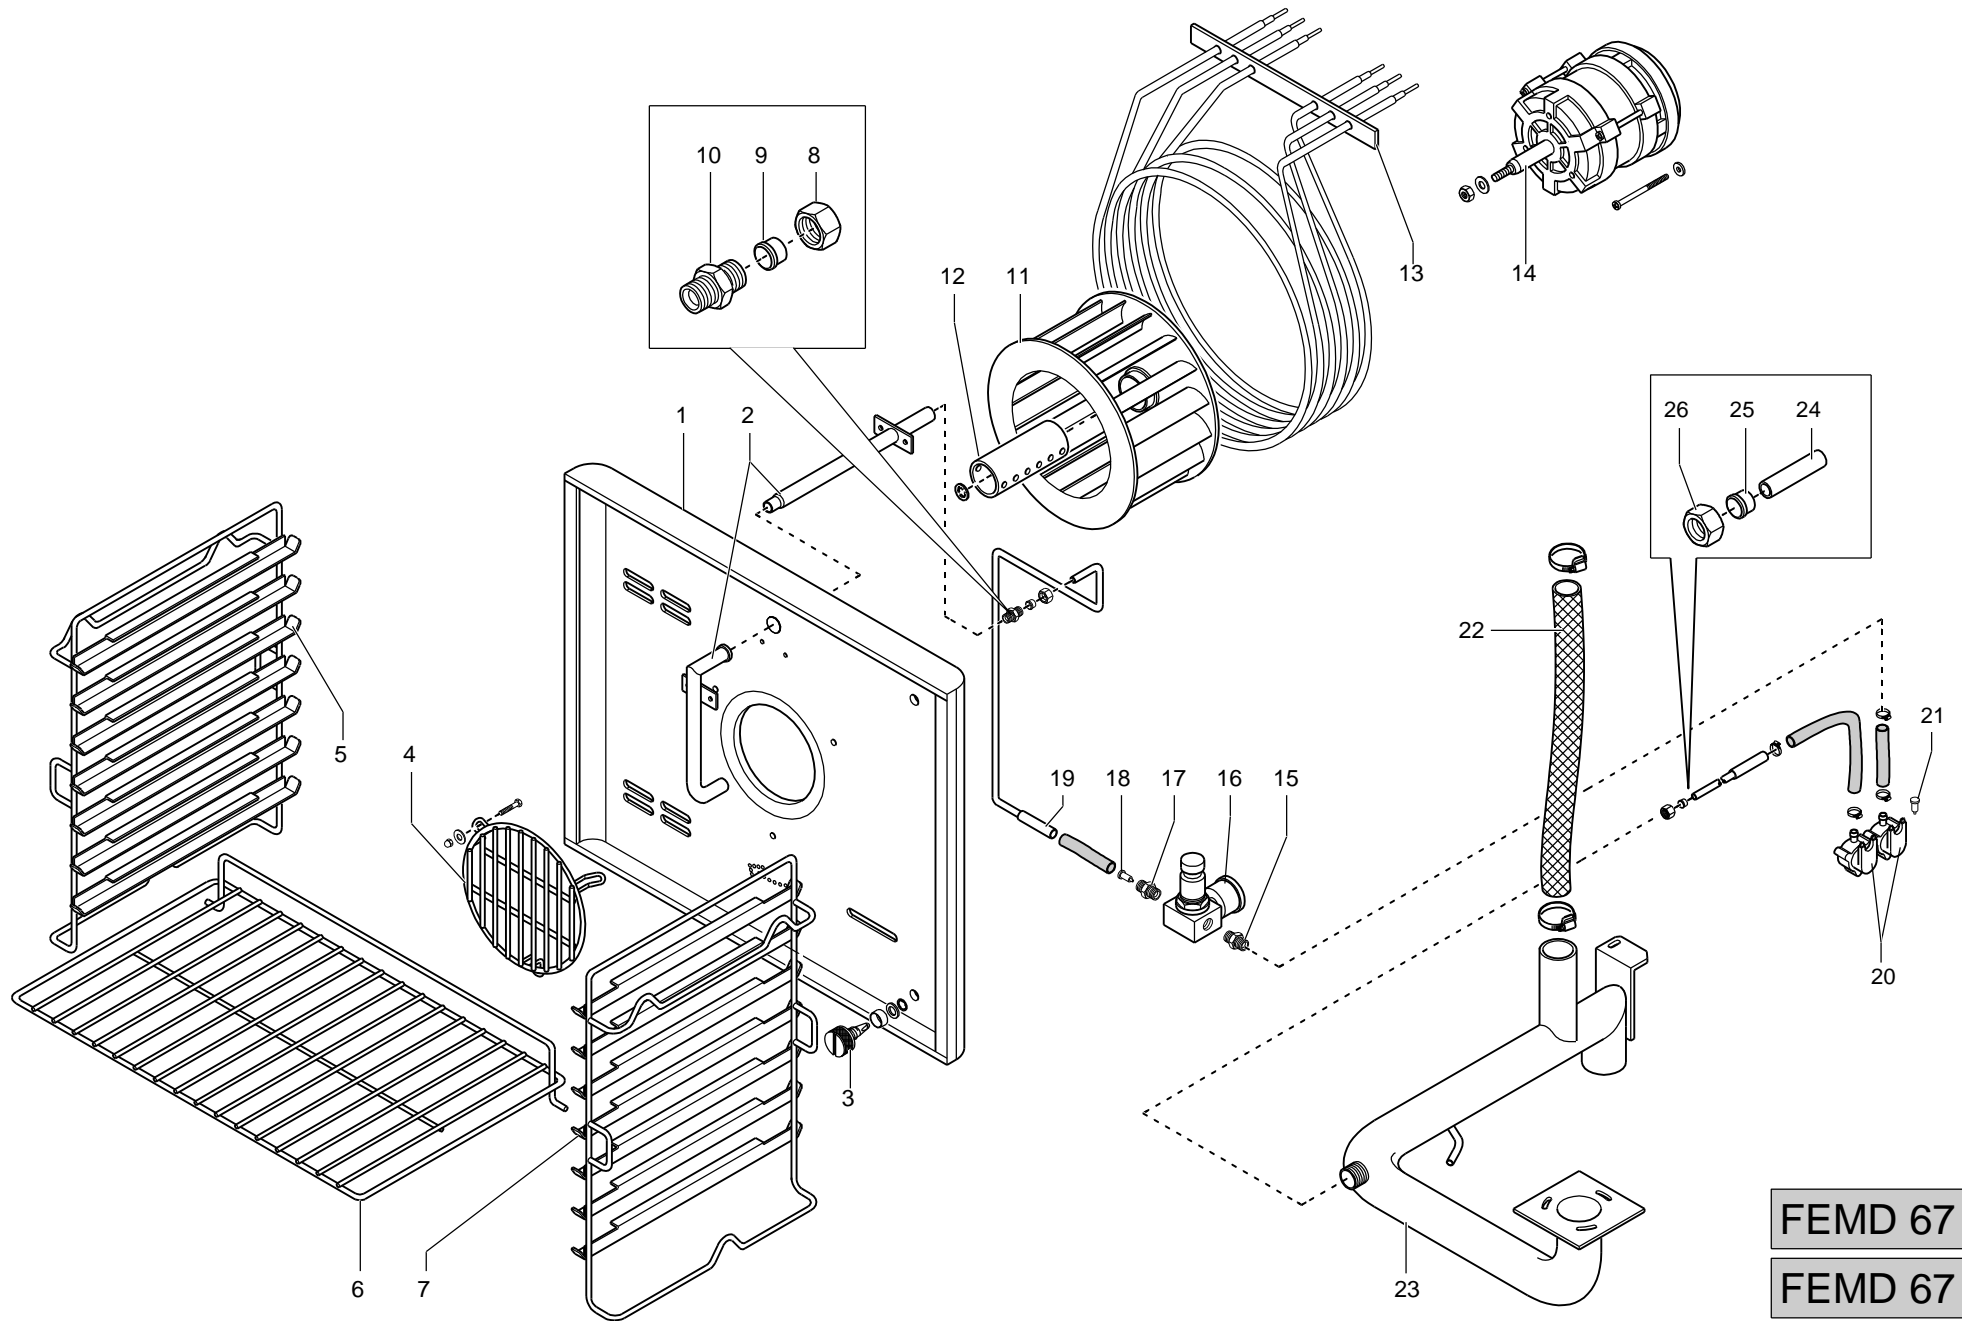

○ = RICAMBI CONSIGLIATI - RECOMMENDED SPARE PARTS

**FORNI 2004**

**FEMD 67**

**FEMD 67 SC**

**TAV. 740**

TAVOLA	POS.	CODICE	ITALIANO	FRANCESE	INGLESE	TEDESCO
FORNI TAV. 740	1	PAFOC00625	CONV.ARIA	CONVOYEUR	FAN	VENTILATOR
FORNI TAV. 740	2	RTFOC00408	TU.UMIDIFICATORE	HUMIDIFICATEUR	HUMIDIFIER	BEFEUCHTER
FORNI TAV. 740	3	RTFOC00334	AT.RAPIDO	ATTAQUE RAPIDE	CONNECTION	SCHNELLANSCHLUSS
FORNI TAV. 740	4	RTFOC00174	GRIGLIA PROT.VENT.	GRILLE DE PROTECTION	GRILL IMPELLER PROTECTION	SCHUTZGITTER SCHORNSTEIN
FORNI TAV. 740	5	RTFOC00613	GRIGLIA LAT.SX	GRILLE LATÉRALE GAUCHE	GRILL SIDE LEFT	GRILL SEITE LINKS
FORNI TAV. 740	6	RTFOC00175	GRIGLIA FORNO GN 1/1	GRILLE DU FOUR GN 1/1	GRILL OVEN GN 1/1	GRILL HERD GN 1/1
FORNI TAV. 740	7	RTFOC00612	GRIGLIA LAT.DX	GRILLE LATÉRALE DROIT	GRILL SIDE RIGHT	GRILL SEITE RECHTS
FORNI TAV. 740	8	RTFOC00020	CALOTTA UMIDIF.	ECROU	NUT	MUTTER
FORNI TAV. 740	9	RTCU900018	BICONO D.6	BICONE POUR TUBE Ø 6	BICONE FOR PIPE Ø 6	ZWEIKEGEL Ø 6
FORNI TAV. 740	10	RTFOC00557	INIET.UMIDIF. D.1.5	INJECTEUR HUMIDIFICATEUR	INJECTOR HUMIDIFIER	EINSPRITZER BEFEUCHTER
FORNI TAV. 740	11	161275	GIRANTE VENT.6G D.220 P.R. 50HZ	MOBILE 50HZ	IMPELLER 50HZ	LAUFRAD 50HZ
FORNI TAV. 740	12	RTFOC00437	NEBULIZZATORE	NÉBULISATEUR	DISTRIBUTOR	ZERSTÄUBER
FORNI TAV. 740	(13)	RTFOC00433	RESISTENZA	RESISTANCE	RESISTANCE	WIDERSTAND
FORNI TAV. 740	14	RTFOC00011	MOTORE	MOTEUR	MOTOR	MOTOR
FORNI TAV. 740	15	RTFOC00626	RACCORDO P/GOMMA	RACCORD SOUPLE	UNION RUBBER	ANSCHLUSS GUMMI
FORNI TAV. 740	16	RTFOC00624+RTFOC00625	REGOLATORE DI PRESSIONE + MANOMETRO	REGULATEUR PRESSION + MANOMÈTRE	PRESSURE REGULATOR + MMANOMETER	DRUCKREGLER + SICHERHEITSVENTIL
FORNI TAV. 740	18	RTFOC00120	REGOLATORE DI PORTATA ROSSO 0,25 L/MIN	REGULATEUR DE PORTÉE ROUGE	RED FLOWREGULATOR	ROTE DURCHSTRÖMUNGSREGLER
FORNI TAV. 740	19	RTFOC00749	TU.AL.ACQ.UMIDIF.	TUYAU HUMIDIFICATEUR	PIPE HUMIDIFIER	ROHR BEFEUCHTER
FORNI TAV. 740	(20)	RTFOC00203	ELETTROVALVOLA	SOUPAPE	ELECTRIC VALVE	ELEKTROVENTIL
FORNI TAV. 740	21	RTFOC00726	REGOLATORE DI PORTATA VERDE 0,45 L/MIN	REGULATEUR DE PORTÉE VERTE	GREEN FLOWREGULATOR	GRÜNE DURCHSTRÖMUNGSREGLER
FORNI TAV. 740	22	161508	TUBO GOMMA	TUBE EN CAOUTCHAUC	RUBBER PIPE	ROHR GUMMI
FORNI TAV. 740	23	161210	RAMPA SC.COND.INF.	RAMPE DU DÉCHARGEMENT EAU	RAMP WATEROUTLET	RAMPE WASSERABFLUSS
FORNI TAV. 740	24	161533	TU.AB.VAPORI	TUYAU DÉTACHEMENT VAPEUR	PIPE STEAM	ROHR DAMPF
FORNI TAV. 740	25	RTCU900012	BICONO D.10	BICONE D.10	DOUBLE CONE D.10	DOPPELKONUS D.10
FORNI TAV. 740	26	RTCU900013	CALOTTA D10	ECROU D10	NUT D10	MUTTER D10