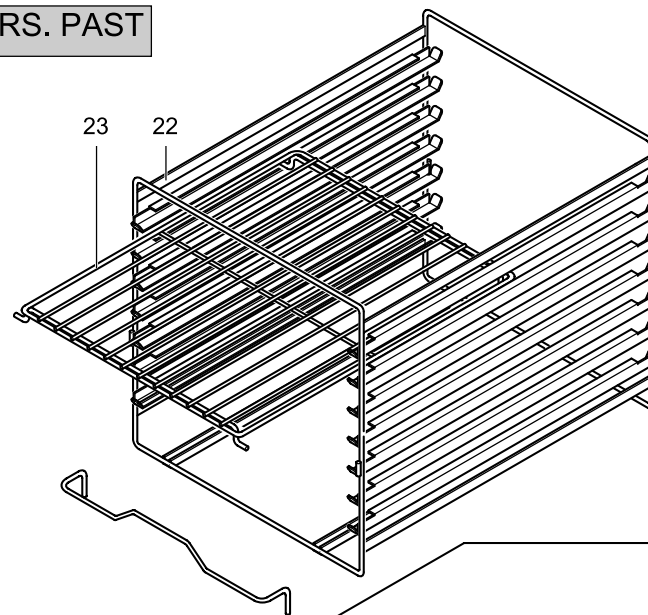

VERS. PAST

VERS. GN 2/1

FEMD 209

FEMD 207 SC

JOKER

TAV. 645