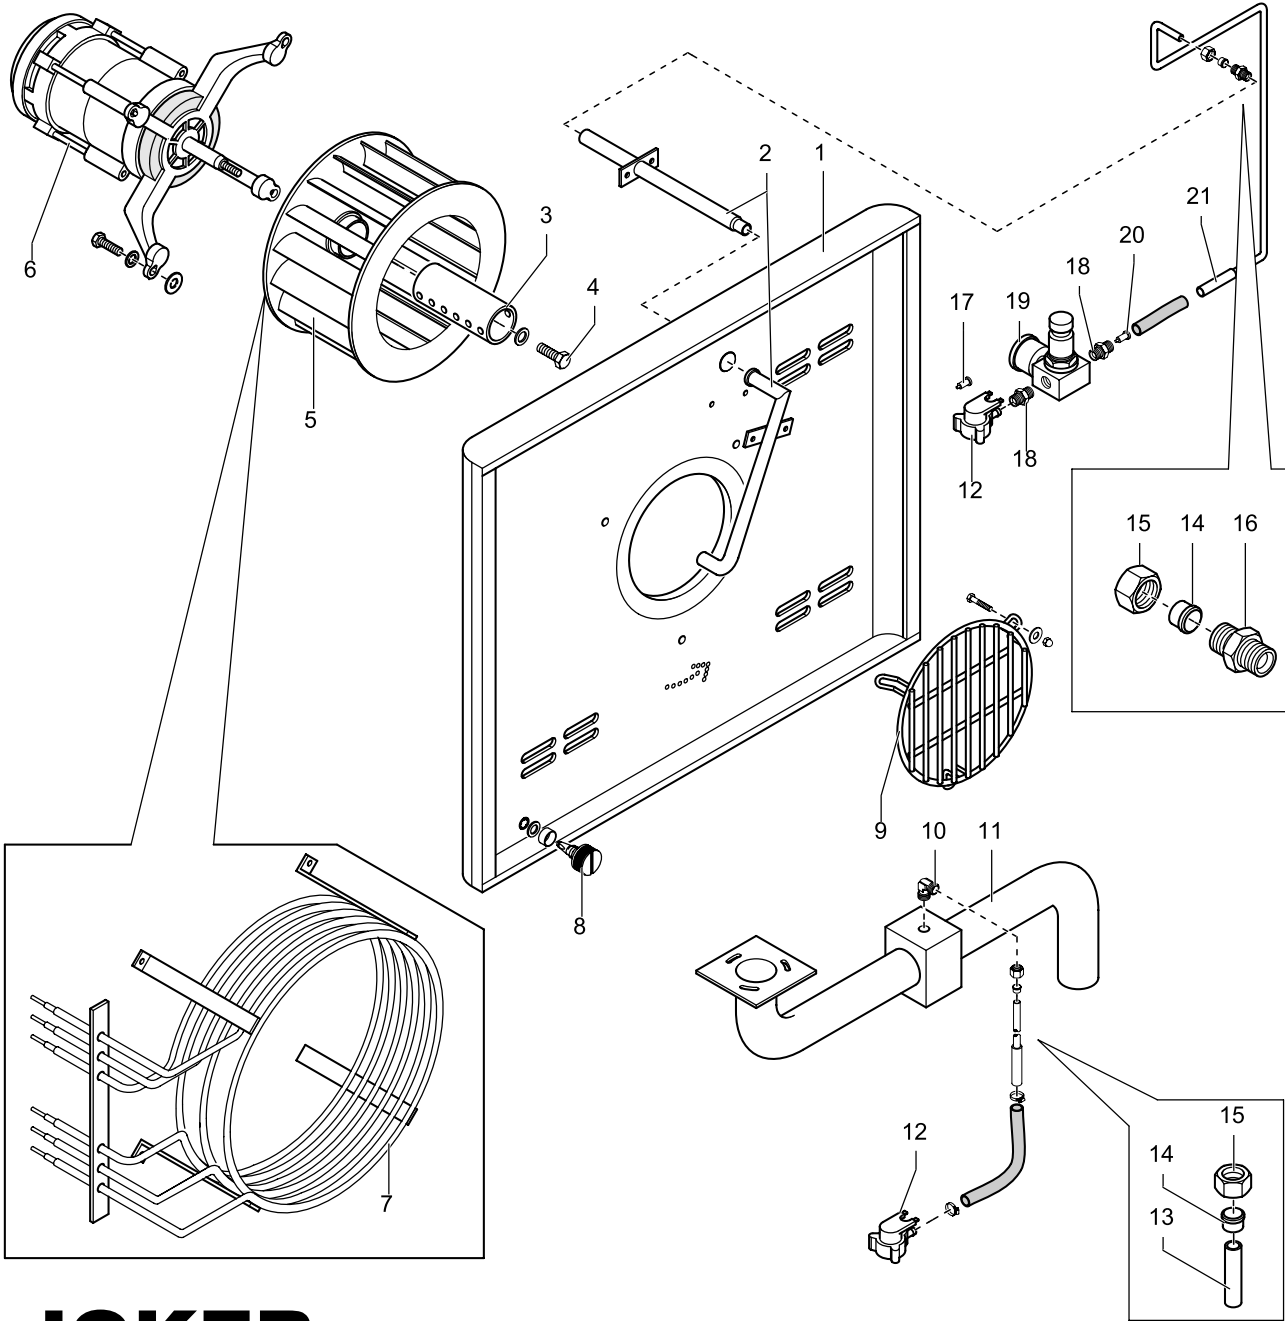

TABLE	POS.	CODE	ITALIAN	ENGLISH	FRANÇAIS	DEUTSCH
FORNI TAV. 645	1	PAFOC00289	CONV.ARIA FEC200	AIR CONVEYOR	CONVOYEUR AIR	LUFTFÖRDERER
FORNI TAV. 645	2	RTFOC00313	TU.UMIDIFICATORE EST.FEC200	HUMIDIFIER	HUMIDIFICATEUR	BEFEUCHTER
FORNI TAV. 645	3	RTFOC00156	NEBULIZZATORE FGC200	DISTRIBUTOR	NÉBULISATEUR	ZERSTÄUBER
FORNI TAV. 645	4	RTFOC00118	V.FIS.GIRANTE FCV.M8X31,5/SX	FIXINGSCREW IMPELLER	VITE FISSAGGIO GIRANTE	BEFESATIGUNGSSCHRAUBE LAUFRAD
FORNI TAV. 645	5	RTFOC00314	GIRANTE VENT.FEC200 D.350	IMPELLER 50HZ	MOBILE 50HZ	LAUFRAD 50HZ
FORNI TAV. 645	6	RTFOC00066	MOTORE VENT.FEC100M8035E31761	MOTOR	MOTEUR	MOTOR
FORNI TAV. 645	7	RTFOC00307	R.FEC200 21,6KW 1GIK3F933001	RESISTANCE ELET.	RESISTANCE ELET.	WIEDERSTAND ELET.
FORNI TAV. 645	8	RTFOC00334	AT.RAPIDO K1610/TA16/C16X	CONNECTION	ATTAQUE RAPIDE	SCHNELLANSCHLUSS
FORNI TAV. 645	9	RTFOC00311	*GRIGLIA PROT.VENT.FCV20G.CROM.	GRILL IMPELLER PROTECTION	GRILLE DE PROTECTION	SCHUTZGITTERSCHORNSTEIN
FORNI TAV. 645	10	RTFOC00529	INIET.AB.VAP.10G 1/8GGA-4.3W	INIETT. VAPOUR	INJECTEUR DÉTACHEMENT VAPEUR	EINSPRITZER DAMPF
FORNI TAV. 645	11	RTFOC00620	RAMPA SC.COND.FGMD200/1	RAMP CONDENSE	RAMPE DE DÉCHARGEMENT CONDENSE	RAMPE DUNSTABZUG
FORNI TAV. 645	12	RTFOC00022	E/VALVOLA FCV.1V.RAE207038	ELECTRIC VALVE	SOUPAPE	ELEKTROVENTIL
FORNI TAV. 645	13	RTFOC00702	TU.AB.VAPORI FCV2	PIPE STEAM	TUYAU DÉTACHEMENT VAPEUR	ROHR DAMPF
FORNI TAV. 645	14	RTCU900018	BICONO D.6 PEL0905	BICONE FOR PIPE Ø 6	BICONE POUR TUBE Ø 6	ZWEIKEGEL Ø 6
FORNI TAV. 645	15	RTFOC00020	CALOTTA UMIDIF.FCV.	NUT	ECROU	MUTTER
FORNI TAV. 645	16	RTFOC00557	INIET.UMIDIF.FCV D.1.5	INJECTOR HUMIDIFIER	INJECTEUR HUMIDIFICATEUR	EINSPRITZER BEFEUCHTER
FORNI TAV. 645	17	RTFOC00145	REGOLAT.E/VALV.FCV.BIANCO/1,2	BOILER FLOW REGULATOR 1,2 L/MIN (WHITE)	REGULATEUR DE PORTÉE BOILER 1,2 L/M (BLANC)	DURCHFLUSSREGLER BOILER 1,2 L/M (BIRNE)
FORNI TAV. 645	18	RTFOC00626	RACCORDO P/GOMMA FCV 0502001	UNION RUBBER	RACCORD SOUPLE	ANSCHLUSS GUMMI
FORNI TAV. 645	19	GRFOC00274	GR.REGOLATORE PRESSIONE FCV	PRESSURE REGULATOR + MANOMETER	REGULATEUR PRESSION + MANOMÈTRE	DRUCKREGLER + SICHERHEITSVENTIL
FORNI TAV. 645	20	RTFOC00726	REGOLAT.E/VALV.FCV.VERDE	FLOWREGULATOR	REGULATEUR DE PORTÉE	DURCHSTRÖMUNGSREGLER
FORNI TAV. 645	21	RTFOC00310	TU.AL.ACQ.UMIDIF.FEC200	PIPE HUMIDIFIER	TUBE HUMIDIFICATEUR	ROHR BEFEUCHTER
FORNI TAV. 645	22	RTFOC00383	GABBIA P/TEGLIE+MANIGL.FEP160	CAGE PASTRY	CAGE PÂTISSERIE	KÄFIG GEBÄCK
FORNI TAV. 645	23	RTFOC00285	GRIGLIA F.FCV/16G CROM.	GRILL PASTRY	GRILLE PÂTISSERIE	GRILL GEBÄCK
FORNI TAV. 645	24	RTFOC00318	GABBIA P/TEGLIE+MANIG.FCV/20GN	CAGE GN 2/1	CAGE GN 2/1	KÄFIG GN 2/1
FORNI TAV. 645	25	RTFOC00286	GRIGLIA F.FCV.2/1 CROM.	GRILL OVEN GN 2/1	GRILLE DU FOUR GN 2/1	GRILL HERD GN 2/1
FORNI TAV. 645	26	GAFOC00133	AS.GUIDA P/GABBIA SX	LEFT GUIDE	GUIDE GAUCHE	FHRUNG LINKS
FORNI TAV. 645	27	GAFOC00131	AS.GUIDA P/GABBIA DX	RIGHT GUIDE	GUIDE DROITE	FHRUNG RECHTS
FORNI TAV. 645	28	RTFOC00316	DISTANZ.GUIDA P/GABBIA FEC200	SPACER	ENTRTOISE	DISTANZSTÜCK