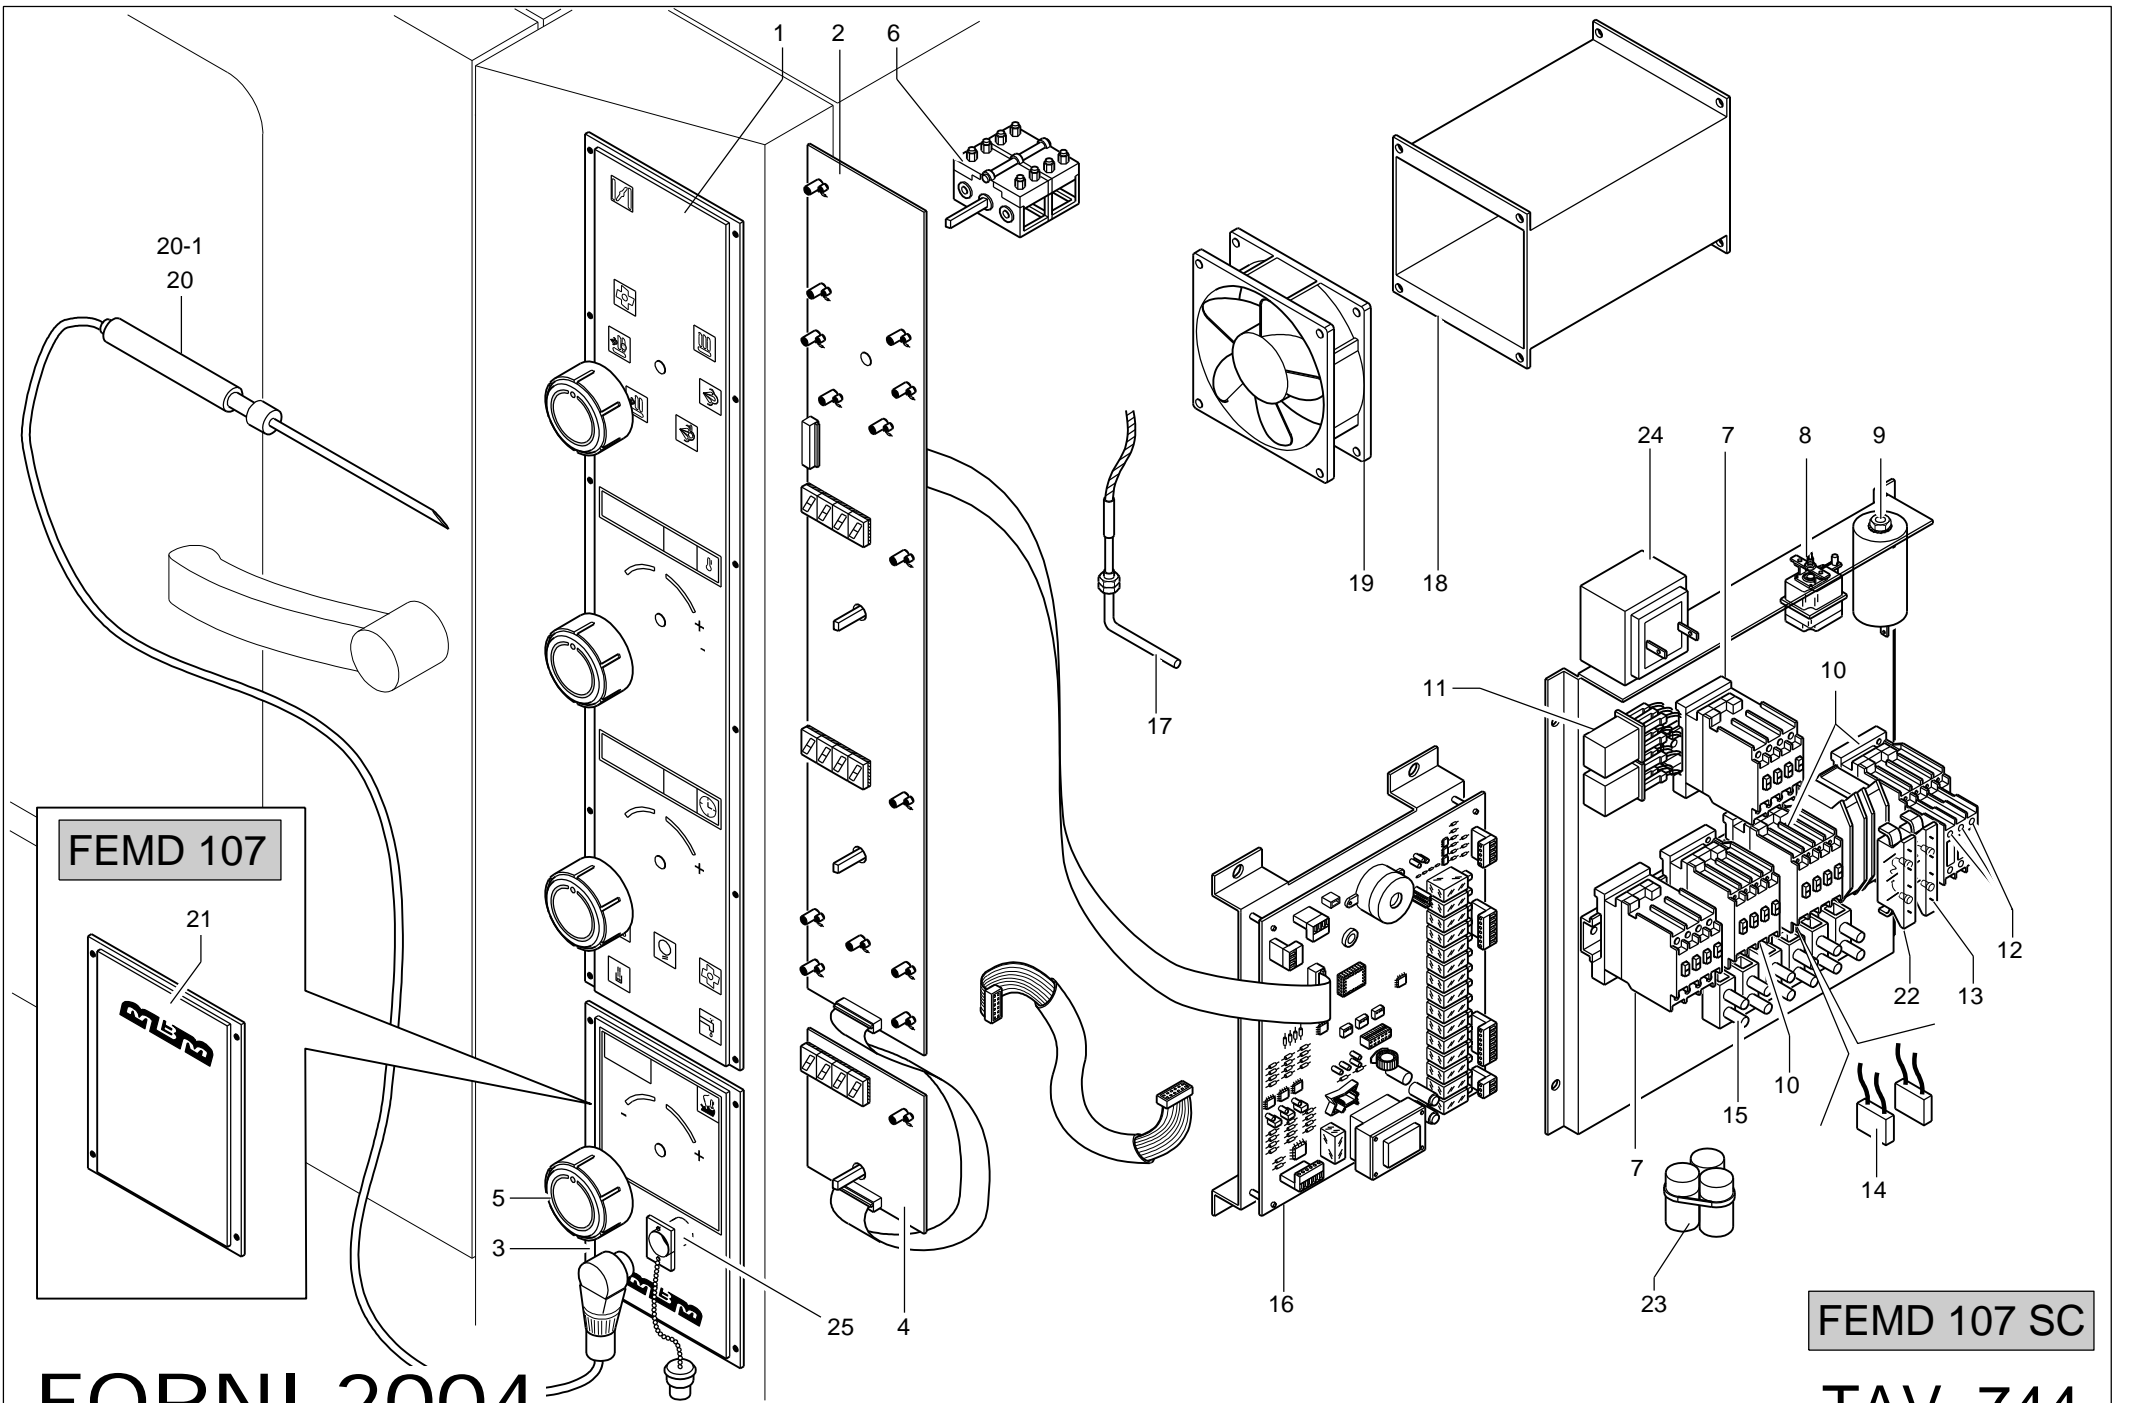

FEMD 107

FEMD 107 SC

FORNI 2004

TAV. 744

TAVOLA	POS.	CODICE	ITALIANO	FRANCESE	INGLESE	TEDESCO
FORNI TAV. 744	1	164767	MASCHER.CRUS.FGMD107 FRONT.	MASQUE FRONTAL	FRONT FRONTAL	ABDECKUNG VORNE
FORNI TAV. 744	2	RTFOC00672	SCHEDA DISPLAY FGMD107	CARTE DISPLAY	SCHEME DISPLAY	SCHALTPLAN DISPLAY
FORNI TAV. 744	3	164796	MASCHER.CRUS.FGMD107SC SONDA/C	MASQUE SONDEUSE	COVER PROBE	ABDECKUNG SONDE
FORNI TAV. 744	4	RTFOC00673	SCHEDA SONDA/C FGMD107	SCHEDA EL. SONDE	SCHEME EL. PROBE	SCHALTPLAN EL. SONDE
FORNI TAV. 744	5	164761	MANOPOLA	BOUTON	KNOB	DREHGRIFF
FORNI TAV. 744	(6)	164122	COMM.	COMMUTATEUR	COMMUTATOR	KOMMUTATORGRIFF
FORNI TAV. 744	7	RTFOC00466	RELAIS	RELAIS	RELAY	RELAIS
FORNI TAV. 744	(8)	RTFOC00483	T.L.FCV/1T350	THERMOSTAT LIMITATEUR	THERMOSTAT LIMIT. OVEN	LIMIT THERMOSTAT
FORNI TAV. 744	9	RTFOC00053	CONDENSATORE MF450	CONDENSATEUR	CONDENS. MOTOR	CONDENS. MOTOR
FORNI TAV. 744	10	164608	RELAIS	RELAIS	RELAY	RELAIS
FORNI TAV. 744	11	RTFOC00144	RELAIS	RELAIS	RELAY	RELAIS
FORNI TAV. 744	12	RTFOC00789	CONTATTI A.	AUXILIAIRE CONTACT	AUXILIARY CONTACT	HILFSANSCHLÜSSE
FORNI TAV. 744	13	RTFOC00284	FUSIBILE 6,3 A	FUSIBLE 6,3 A	FUSIBLE 6,3 A	SICHERUNG 6,3 A
FORNI TAV. 744	14	RTFOC00023	A/DISTURBO	ANTI-PERTURBATION	ANTIJAMMING FILTER	FILTER A/STÖRUNG
FORNI TAV. 744	15	RTBF900045	MORSETTIERA	GROUPE DE CONNECTION 6 POLES	TERMINAL BLOCK 6 POLES	KLEMMBRETT 6 POLIG
FORNI TAV. 744	16	RTFOC00671	SCHEDA POTENZA FGMD	CARTE DE PUISSANCE FGMD	POWER SCHEME FGMD	SCHALTPLAN POTENZ FGMD
FORNI TAV. 744	17	RTFOC00321	TERMOCOPPIA CAMERA	THERMOCOUPLE	THERMOELEMENT	THERMOELEMENT
FORNI TAV. 744	18	GAFOC00118	AS.CONV.CALORE	CONVOYEUR CHALEUR	HEAT CONVEYOR	WÄRMEUMWÄLZER
FORNI TAV. 744	19	RTFOC00254	VENT.CALORE FEM109	VENTILATEUR CHALEUR	HEATFAN	WÄRMEVENTILATOR
FORNI TAV. 744	20	161390	SONDA CUORE Ø4	SONDE Ø4	PROBE Ø4	SONDE Ø4
FORNI TAV. 744	20-1	161389	SONDA CUORE Ø2	SONDE Ø2	PROBE Ø2	SONDE Ø2
FORNI TAV. 744	21	164768	MASCHER.CRUS.FGMD107 NEUTRA	MASQUE NEUTRE	COVER NEUTRAL	ABDECKUNG NEUTRAL
FORNI TAV. 744	22	RTFOC00048	P/FUSIBILE	PORTE-FUSIBLES	FUSE HOLDER	SICHERUNGSHALTER
FORNI TAV. 744	23	RTFOC00312	FILTRO ANTIDISTURBO	ANTI-PERTURBATION	ANTIJAMMING FILTER	FILTER A/STÖRUNG
FORNI TAV. 744	24	161285	TRASFORMATORE W40	TRANSFORMATEUR W40	TRASFORMATOR W40	TRASFORMATOR W40
FORNI TAV. 744	25	161391	CONNETTORE SONDA FCB	ATTAQUE SONDE	PROBE CONNECTION	SONDESCHLUß

○ = RICAMBI CONSIGLIATI - RECOMMENDED SPARE PARTS