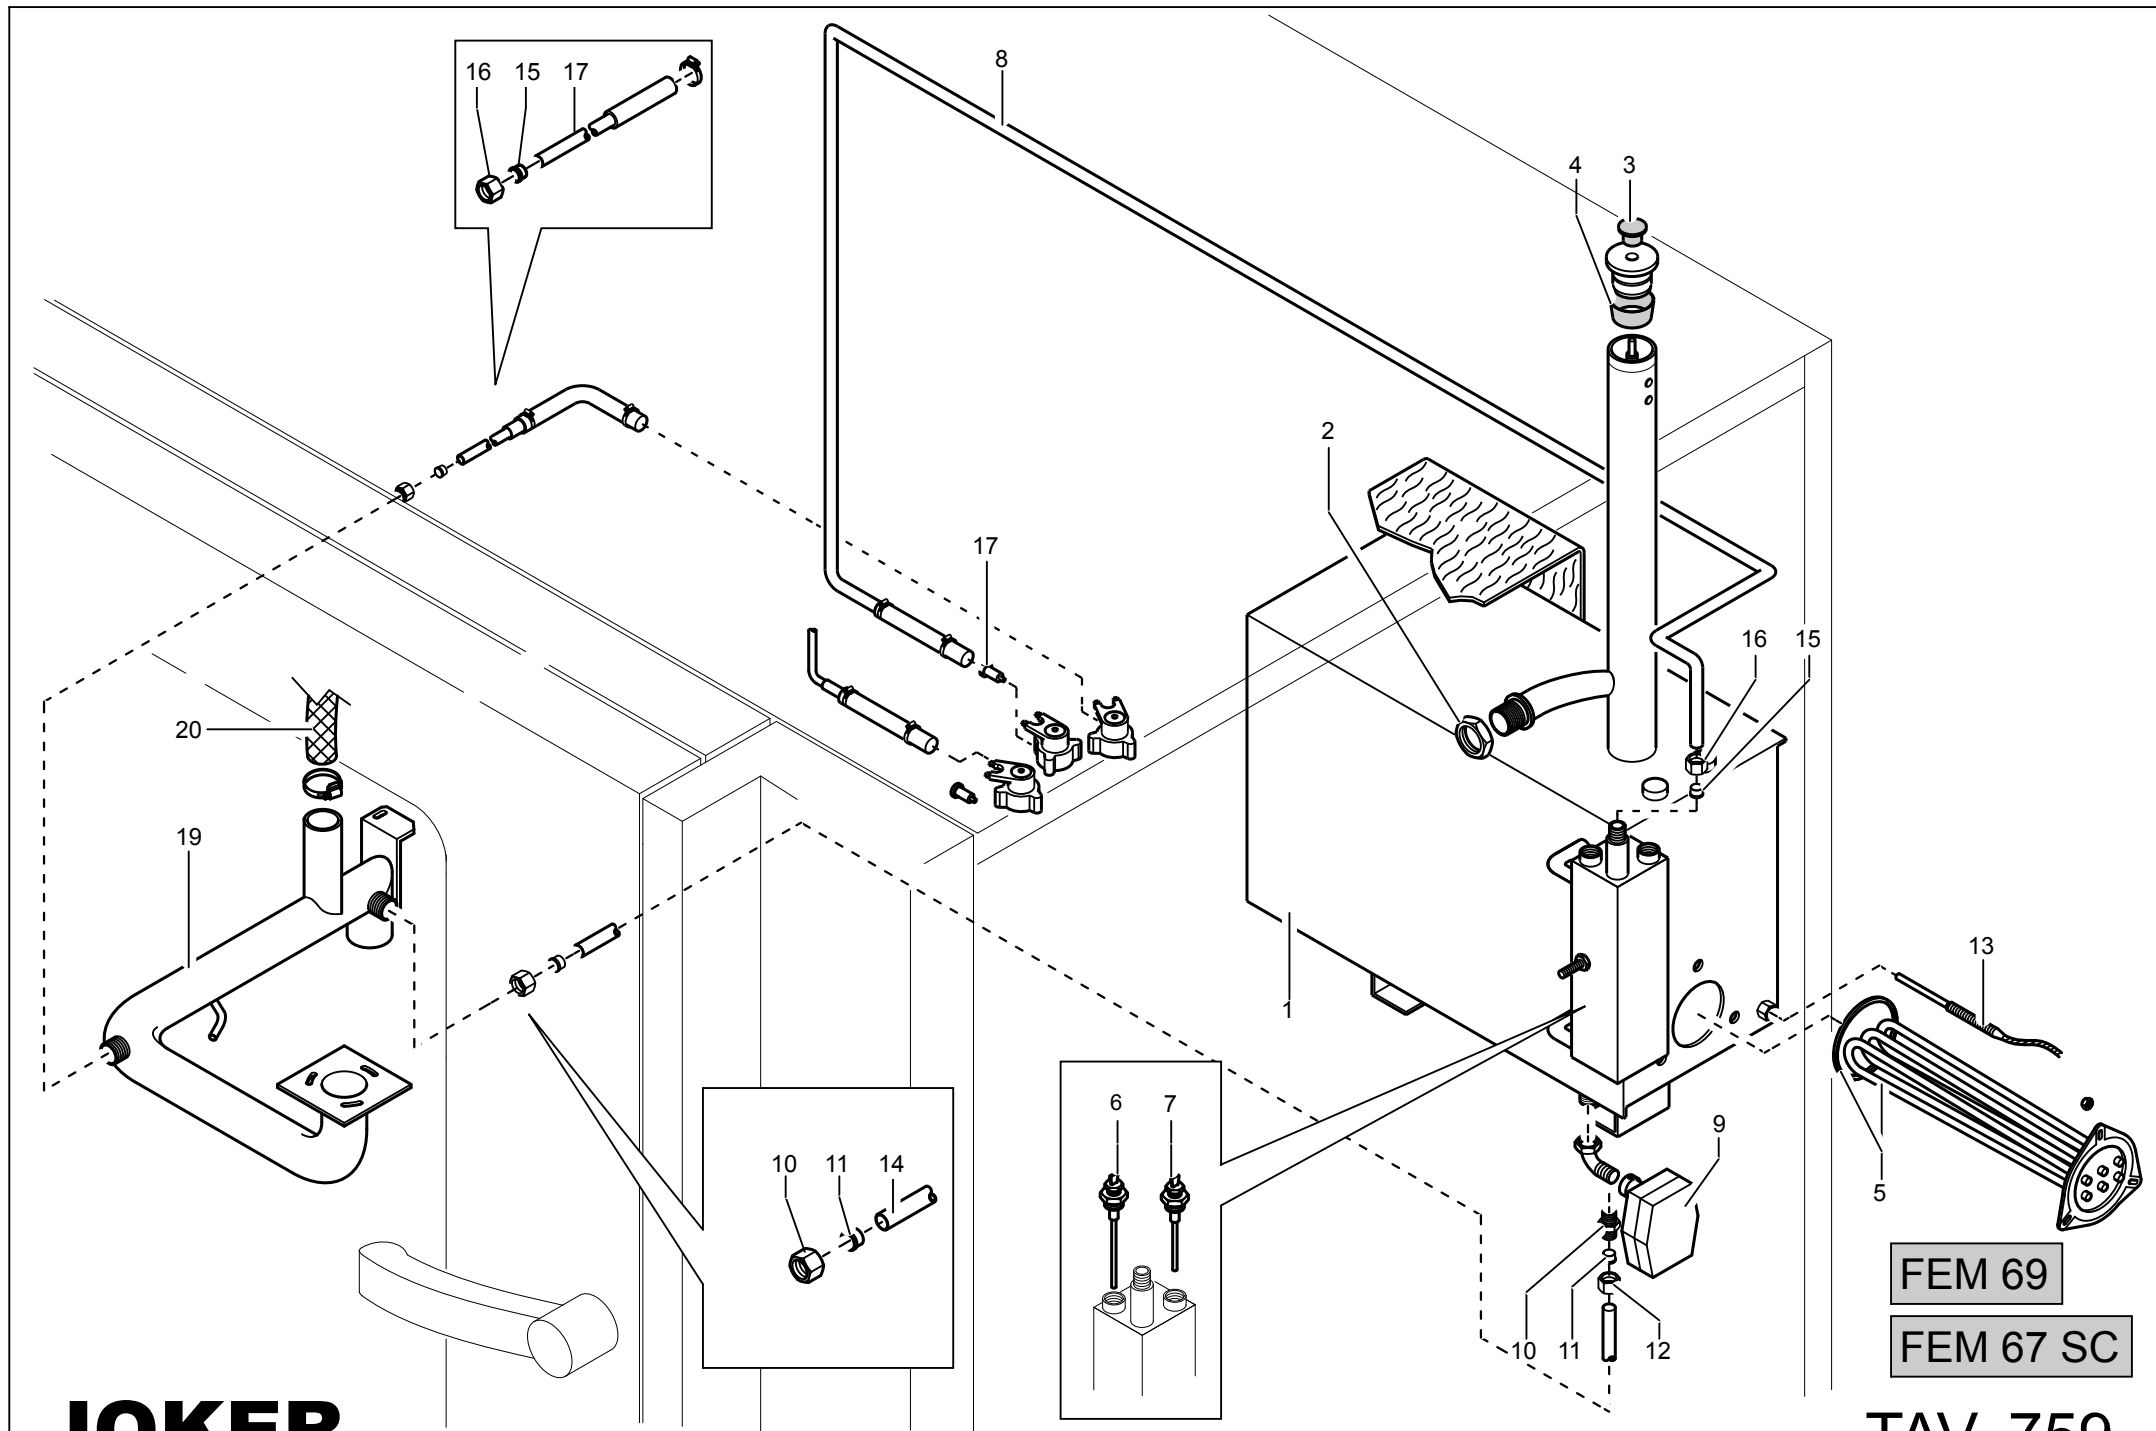

JOKER

FEM 69

FEM 67 SC

TAV. 759

FORNI TAV. 759	1	GAFOC00085	BOYLER E.FEM061	BOILER	BOILER	BOILER
FORNI TAV. 759	10	RTCP900087	NIPLES CP OT/M/1/2"XM20/D.14	NIPLES 1/2" X M20	NIPLES 1/2" X M20	NIPPEL 1/2" X M20
FORNI TAV. 759	11	RTCP900088	BICONO D.14 CP	BICONE	DOUBLE CONE	DOPPELKONUS
FORNI TAV. 759	12	RTCP900089	CALOTTA OT.D.14 CP	ECROU	NUT	MUTTER
FORNI TAV. 759	13	RTFOC00034	TERMOCOPPIA	THERMOCOUPLE	THERMCOPPIA	WAERMEPAAR
FORNI TAV. 759	14	161614	TU.SCARICO ACQ.BOY.FEM100/1	TUBE DE DECHARGE DE L'EAU	WATER DISCHARGE PIPE	WASSERABLASSROHR
FORNI TAV. 759	15	RTCU900012	BICONO D.10	BICONE POUR TUYAU Ø 10	BICONE Ø10	ZWEIKEGEL Ø10
FORNI TAV. 759	16	RTCU900013	CALOTTA D.10	ECROU	NUT	MUTTER
FORNI TAV. 759	17	161521	TU.AB.VAPORI FCVM	TUYAU DÉTACHEMENT VAPEUR	PIPE STEAM	ROHR DAMPF
FORNI TAV. 759	18	RTFOC00145	REGOL. DI PORTATA BOILER 1,2 L/MIN BIANCO	REGULATEUR DE PORTÉE BOILER	BOILER FLOW REGULATOR	DURCHFLUSSREGLER BOILER
FORNI TAV. 759	19	RTFOC00521	RAMPA SC.COND.FGM100/1	RAMPE DU DÉCHARGEMENT CONDENSE	RAMP OUTLET COND.	DUNSTHAUBE
FORNI TAV. 759	2	RTFOC00186	DADO 3/4"ES.INOX FCVM	ECROU3/4"	NUT 3/4"	MUTTER 3/4"
FORNI TAV. 759	20	161508	TUBO GOMMA	TUBE EN CAOUTCHAUC	RUBBER PIPE	ROHR GUMMI
FORNI TAV. 759	3	161660	MANOP.COND.FCV.TURCH.EKK25B	BOUTON	KNOB	DREHGRIF
FORNI TAV. 759	4	RTFOC00213	GUARNIZ.	GARNITURE	GASKET	DICHTUNG
FORNI TAV. 759	5	RTFOC00523	RESISTENZA KW=6	RESISTANCE KW=6	RESISTANCE KW=6	WIEDERSTAND KW=6
FORNI TAV. 759	6	PAFOC00559	SONDA DI LIVELLO BOILER L 110	SONDE DE NIVEAU	LEVEL PROBE	WASSERSTANDSANZEIGER
FORNI TAV. 759	7	PAFOC00560	SONDA DI LIVELLO BOILER L 90	SONDE DE NIVEAU	LEVEL PROBE	WASSERSTANDSANZEIGER
FORNI TAV. 759	8	RTFOC00748	TU.AL.ACQ.BOYLER FEM060/1	TUBE DE CHARGEMENT DE L'EAU	WATER FEEDING TAP	VERSORUNGSRÖHR
FORNI TAV. 759	9	RTFOC00550	VALV.MOTORIZ.FCVM/1 TCR1/2	SOUPEPE MOTORIZE	MOTORIZED VALVE	MOTORGESTEUERTES VENTIL