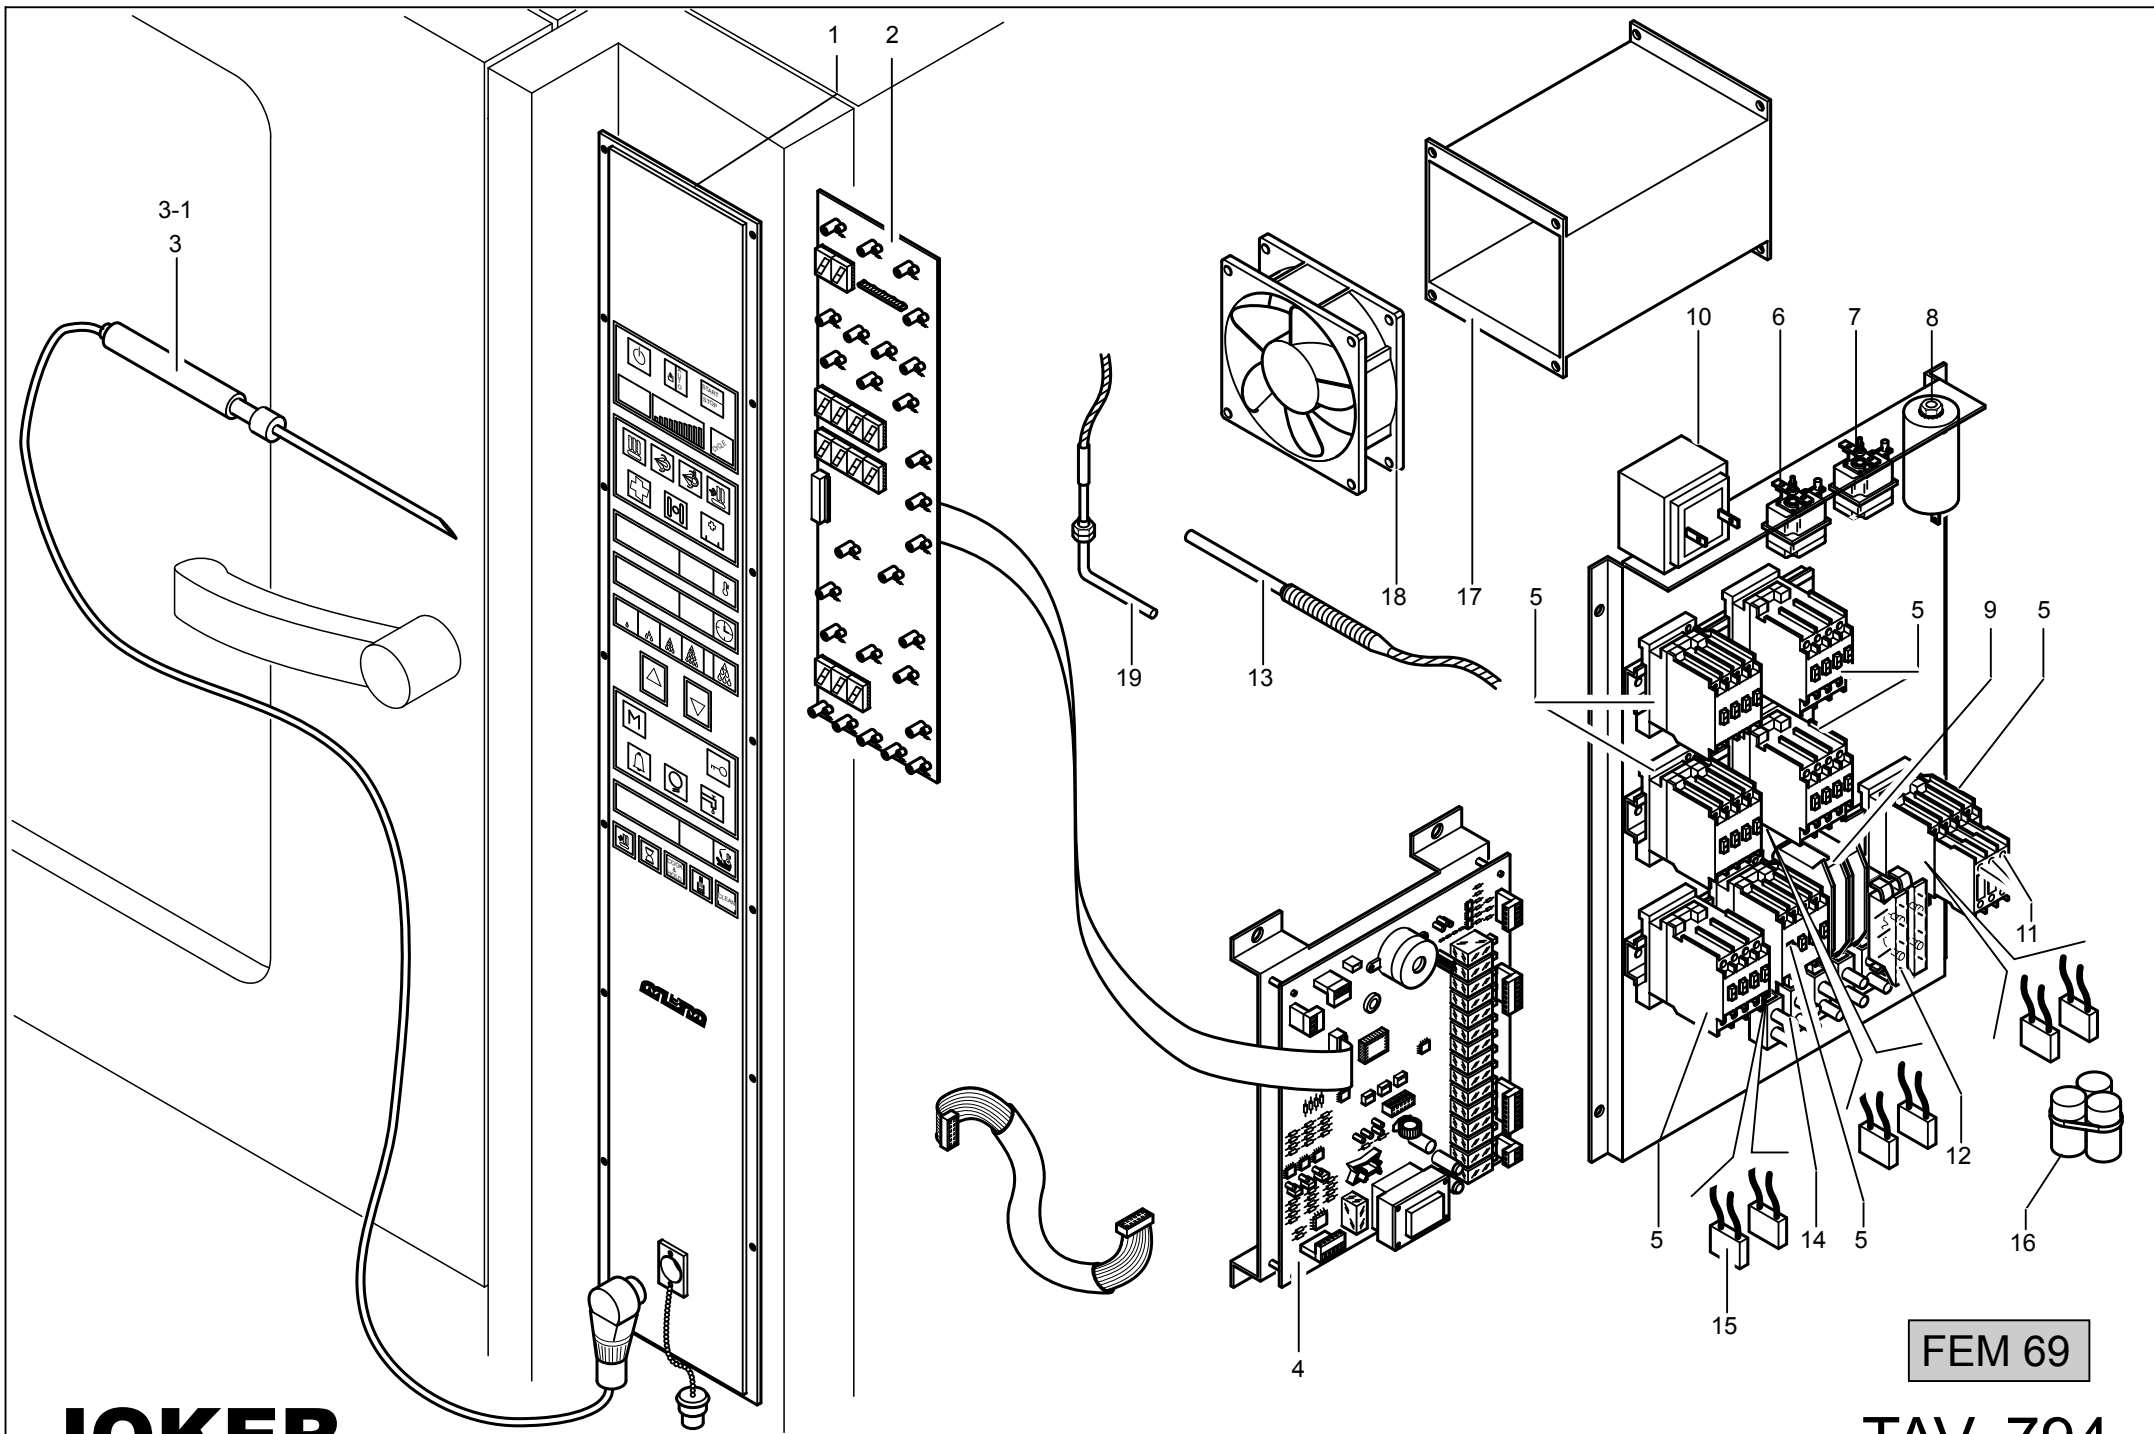

FEM 69

JOKER

TAV. 793

FORNI TAV. 793	1	GAFOC00030	AS.CERN.SUP.SX P.F.FCV.	CHARNIÈRE SUPÉRIEURE GAUCHE	INGE PIN SUPER.LEFT	TÜRANGEL OBEN LINKS
FORNI TAV. 793	10	RTFOC00337	ANELLO INT.GRADINO MAN.P.F.FCV	ANNEAU INTERIEUR EPAISSEUR	INNER RING	INNENRING
FORNI TAV. 793	11	161597	CASSETTO SX INT. P.F.	GROUPE BASSIN GAUCHE	UNIT DRAWER LEFT	GRUPPE SCHUBLADE LINKE
FORNI TAV. 793	1-1	GAFOC00213	AS.CERN.SUP.DX P.F.FCV	CHARNIÈRE SUPÉRIEURE DROITE	INGE PIN SUP. RIGHT	TÜRANGEL RECHTS
FORNI TAV. 793	11-1	161600	CASSETTO DX INT. P.F.	GROUPE PORTE DU FOUR DROITE	UNIT OVEN DOOR RIGHT	GRUPPE OFENTÜR RECHTS
FORNI TAV. 793	12	161135	AS.CASSETTO SX FEC060/1	BASSIN GAUCHE	TRAY LEFT	SCHUBLADE LINKS
FORNI TAV. 793	12-1	161574	AS.CASSETTO DX FEC060/1	BASSIN DROITE	TRAY RIGHT	SCHUBLADE RECHTS
FORNI TAV. 793	13	RTFOC00413	PIEDINO+T.OTTAG.FGC065/87,5	PIED	FOOT	FUSS
FORNI TAV. 793	14	RTFOC00711	MICROINT.FCV. RMP UNIPOL.30907	MICRO-INTERRUPTEUR PORTE DU FOUR	MICRO OVEN DOOR	MIKRO OFENTÜR
FORNI TAV. 793	15	GAFOC00208	AS.CRUSCOTTO FEM69/1	PANNEAU DE CONTRÔLE	CONTROL PANEL	STIRNBRETT
FORNI TAV. 793	16	PAFOC00491	FIANCO DX FEC060/1	CÔTÉ DROITE	RIGHT SIDE	RECHTE SEITE
FORNI TAV. 793	17	PAFOC00612	POSTERIORE INOX FEM69/1	PANNEAU POSTERIEUR	BACK PANEL	HINTEN
FORNI TAV. 793	18	161204	AS.COPERCHIO FEM060/1	COUVERCLE	COVER	BECKENABDECKUNG
FORNI TAV. 793	19	PAFOC00493	FIANCO SX FEC060/1	CÔTÉ GAUCHE	LEFT SIDE	LINKE SEITE
FORNI TAV. 793	2	161510	GR. VETRO INT. SX/DX	GROUPE VERRE INTERIEUR GAUCHE/DROITE	INNER UNIT GLASS LEFT/RIGHT	GRUPPE INNENGLAS RECHTS/LINKE
FORNI TAV. 793	20	161502	AS. GHIERA BLOCCO VETRO	GROUPE BAGUE BLOCAGE VERRE	UNIT LUCKING GLASS NUT	GRUPPE GEFESTIGUNGSMUTTER GLAS
FORNI TAV. 793	21	GAFOC00027	AS.C/FORO CASS.FCV.	COUVRE TROU	PLUG	LOCHABDECKUNGSPROPFFEN
FORNI TAV. 793	22	RTFOC00555	AT.GRIGLIA LAT.F.FCV	ATTAQUE GRILLE LATÉRALE	GRILL CONNECTION SIDE	GRILLAUFPLAGE SEITE
FORNI TAV. 793	23	PAFOC00680	DISCO INF.SCARICO COND.FEMD100	DISQUE INFÉRIEUR DÉCHARGÉ	DISC INFER. OUTLET	SCHEIBE UNTEN AUSGANG
FORNI TAV. 793	24	RTFOC00553	ASTA TRAS.SCA.COND.FEM109/1NIC	BARRE TRANSVERSAL	ROD TRANSVERS.	STAB
FORNI TAV. 793	25	RTFOC00198	MICROINT.SC.COND.FEM69 NR1 K5	MICRO-INTERRUPTEUR	MICROSWITCH	MIKROSCHALTER
FORNI TAV. 793	26	RTFOC00192	ALBERO SCA.COND.FEM69	ARBRE	SHAFT	WELLE
FORNI TAV. 793	27	RTFOC00197	MOTORID.SCA.FEM69 CRU82524421	DÉMARREUR	MOTOR	MOTOR
FORNI TAV. 793	28	RTFOC00201	*VETRO P/LAMPADA FCV.	VERRE DU PORTELAMPE	GLASS P/LAMP	GLAS P/LAMPE
FORNI TAV. 793	29	161283	GUARNIZIONE P/LAMPADA	GARNITURE DU PORTELAMPE	GASKET P/LAMP	DICHTUNG P/LAMPE
FORNI TAV. 793	3	161158	AS.PORTA F.SX FEC060/1	PORTE DU FOUR GAUCHE	OVEN DOOR LEFT	OFENTÜR LINKS
FORNI TAV. 793	30	RTFOC00382	*CORNICI FIS.VETRO P/LAMP.FCV	CADRE DU PORTELAMPE	MOULDING P/LAMP	UMRAHMUNG P/LAMPE
FORNI TAV. 793	31	161282	LAMPADA	LAMPE	LAMP	LAMPE
FORNI TAV. 793	3-1	161619	AS.PORTA F.DX FEC060/1	PORTE DU FOUR DROITE	OVEN DOOR RIGHT	OFENTÜR RECHTS
FORNI TAV. 793	32	161281	PORTA LAMPADA	PORTELAMPE	DOOR LAMP	PORTA LAMPE
FORNI TAV. 793	33	RTFOC00009	GANCIO	CROCHET	HOOK	HAKEN
FORNI TAV. 793	34	RTFOC00005	ZOCCOLO ESTERNO	GODET EXTÉRIEUR	OUTWARD BASE	SOCKEL AUSSEN
FORNI TAV. 793	35	161513	MOLLA FERMO GHIERA	RESSORT DE LA SERRURE DU VIROLE	FERRULE LOCK SPRING	FEDER DES MUTTER-SCHLOSSES
FORNI TAV. 793	36	RTMIN00114	DADO CECO M6	ECROU	NUT	MUTTER
FORNI TAV. 793	37	161150	AS. PROTEZIONE SERRATURA P.F. SX	GROUPE PROTECTION SERRURE GAUCHE	UNIT LEFT LOCK PROTECTION	GRUPPE SHUTZSCHLOSS LINKE
FORNI TAV. 793	37-1	161580	AS. PROTEZIONE SERRATURA P.F. DX	GROUPE PROTECTION SERRURE DROITE	UNIT RIGHT LOCK PROTECTION	GRUPPE SHUTZSCHLOSS RECHT
FORNI TAV. 793	38	161411	GUARNIZIONE CRUSCOTTO	GARNITURE PANNEAU DE CONTRÔLE	CONTROL PANEL GASKET	DICHTUNGSTIRNBRETT
FORNI TAV. 793	39	RTFOC00721	GUARNIZIONE FACCIATA	GARNITURE DEVANTURE	GASKET FACE	DICHTUNG OFENVORDERWAND
FORNI TAV. 793	4	161172	VETRO ESTERNO SX/DX	VERRE EXTER GAUCHE/DROITE	EXTERNAL GASKET LEFT/RIGHT	EXTERNER GLAS RECHTS/LINKE
FORNI TAV. 793	40	161494	DISTANZIALE VETRO	ENTRTOISE VERRE	GLASS SPACER	DISTANZSTÜCK GLAS
FORNI TAV. 793	41	161477	GOMMINO P.F.	BOUCHON DE LA PORTE	DOOR RUBBER CAP	TÜRGUMMI
FORNI TAV. 793	42	RTFOC00057	ZOCCOLO CENTRALE	GODET CENTRAL	CENTRAL BASE	SOCKEL ZENTRAL
FORNI TAV. 793	43	GAFOC00005	SERRATURA	SERRURE	LOCK	SCHLOSS
FORNI TAV. 793	5	161487	GUARNIZIONE VETRO ESTERNO	GARNITURE VERRE EXTÉR.	EXTERNAL GASKET GLASS	EXTERNER GLASDICHTUNG
FORNI TAV. 793	6	PAFOC00583	CERN.INF.P.F.DX FCV	CHARNIÈRE INFÉRIEUR DROITE PORTE DU FOUR	INGE PIN INF. RIGHT	TÜRANGEL INF. RECHTS
FORNI TAV. 793	6-1	161387	CERN.INF.P.F.SX FCV	CHARNIÈRE INFÉRIEUR GAUCHE PORTE DU FOUR	INGE PIN INFER.LEFT	TÜRANGEL UNTENLINKS
FORNI TAV. 793	7	160912	MANIGLIA P.F.	POIGNÉE	HANDLE	HANDGRIFF
FORNI TAV. 793	8	RTFOC00338	ANELLO ESTERNO MANIGLIA	ANNEAU EXT. POIGNÉE PORTE DU FOUR	OUTWARD RING OVEN DOOR HANDLE	RING AUSSEN HANDGRIFF
FORNI TAV. 793	9	160911	BASETTA MANIGLIA	EPAISSEUR POIGNÉE	HANDLE	HANDGRIFF