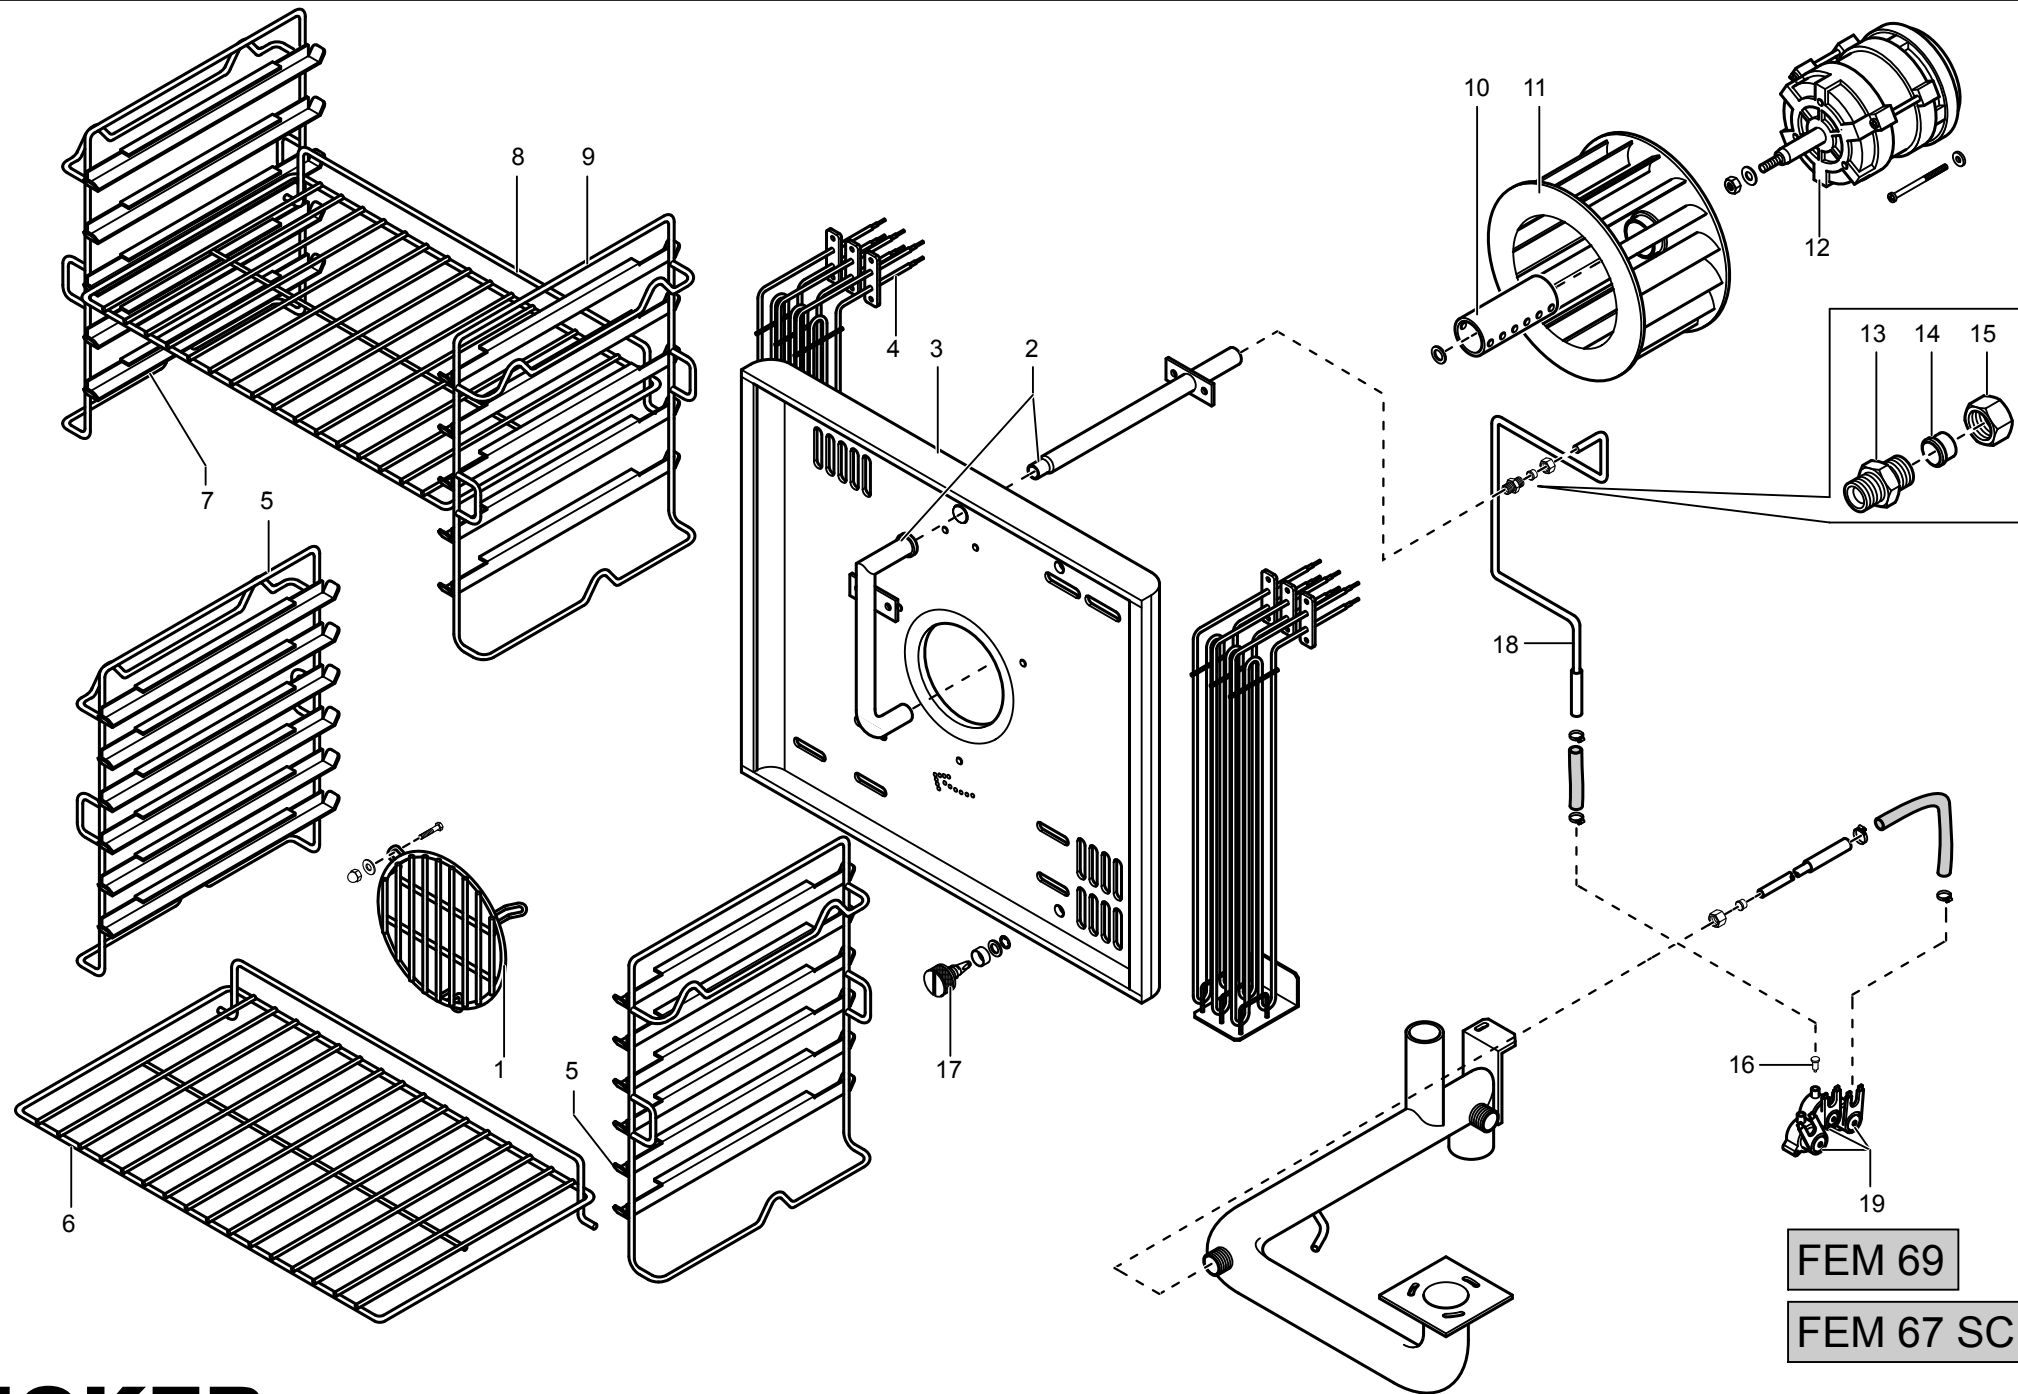

JOKER

FEM 69

FEM 67 SC

TAV. 758

FORNI TAV. 758	1	RTFOC00174	GRIGLIA PROT.VENT.FCV.INOX	GRILLE DE PROTECTION	GRILL IMPELLER PROTECTION	SCHUTZGITTER SCHORNSTEIN
FORNI TAV. 758	6	RTFOC00175	GRIGLIA FORNO GN 1/1	GRILLE DU FOUR GN 1/1	GRILL OVEN GN 1/1	GRILL HERD GN 1/1
FORNI TAV. 758	5	RTFOC00526	GRIGLIA LAT.FCVM/6G INOX	GRILLE LATÉRALE DROITE-SX	GRILL SIDERIGHT-LEFT	GRILL SEITERECHTS-LINKS
FORNI TAV. 758	17	RTFOC00334	AT.RAPIDO K1610/TA16/C16X	ATTAQUE RAPIDE	CONNECTION	SCHNELLANSCHLUSS
FORNI TAV. 758	4	RTFOC00628	R.FEC060 1,5KW230 VERT.	RESISTANCE ELET. 1,5KW	RESISTANCE ELET. 1,5KW	WIEDERSTAND ELET. 1,5KW
FORNI TAV. 758	10	RTFOC00437	NEBULIZZATORE FGC065	NÉBULISATEUR	DISTRIBUTOR	ZERSTÄUBER
FORNI TAV. 758	11	161275	GIRANTE VENT.6G D.220 P.R.50HZ	MOBILE 50HZ	IMPELLER 50HZ	LAUFRAD 50HZ
FORNI TAV. 758	13	RTFOC00557	INIET.UMIDIF.FCV D.1.5	INJECTEUR HUMIDIFICATEUR	INJECTOR HUMIDIFIER	EINSPRITZER BEFEUCHTER
FORNI TAV. 758	14	RTCU900012	BICONO D.10 PEL0905	BICONE POUR TUBE Ø 10	BICONE FOR PIPE Ø 10	ZWEIKEGEL Ø 10
FORNI TAV. 758	15	RTCU900013	CALOTTA UMIDIF.FCV.	ECROU	NUT	MUTTER
FORNI TAV. 758	12	RTFOC00011	MOTORE	MOTEUR	MOTOR	MOTOR
FORNI TAV. 758	3	161347	CONV.ARIA FEC060/2	CONVOYEUR DE L'AIR	CHIMNEY	SCHORNSTEIN
FORNI TAV. 758	7	RTFOC00589	GRIGLIA LAT.SX F.FCVP/5G INOX	GRILLE LATÉRALE GAUCHE PAST.	GRILL SIDELEFT PAST.	GRILL SEITELINKS
FORNI TAV. 758	8	RTFOC00083	GRIGLIA PASTIC.	GRILLE PÂTISSERIE	GRILL PASTRY	GRILL GEBÄCK
FORNI TAV. 758	9	RTFOC00588	GRIGLIA LAT.DX F.FCVP/5G INOX	GRILLE LATÉRALE DROITE PAST.	GRILL SIDERIGHT PAST.	GRILL SEITERECHTS
FORNI TAV. 758	18	RTFOC00532	TU.AL.ACQ.UMIDIF.FEC060/1	TUYAU HUMIDIFICATEUR	PIPE HUMIDIFIER	ROHR BEFEUCHTER
FORNI TAV. 758	19	RTFOC00520	E/VALVOLA FCV.3V. 209035	SOUPAPE 3 VIE	ELECTRIC VALVE 3 VIE	ELEKTROVENTIL 3 WEG
FORNI TAV. 758	16	RTFOC00120	REGOLAT.E/VALV.FCV.ROSSO/0,25	REGULATEUR DE PORTÉE	FLOWREGULATOR	DURCHSTRÖMUNGSREGLER
FORNI TAV. 758	2	RTFOC00174	UMIDIFICATORE	HUMIDIFICATEUR	HUMIDIFIER	BWFEUCHTER