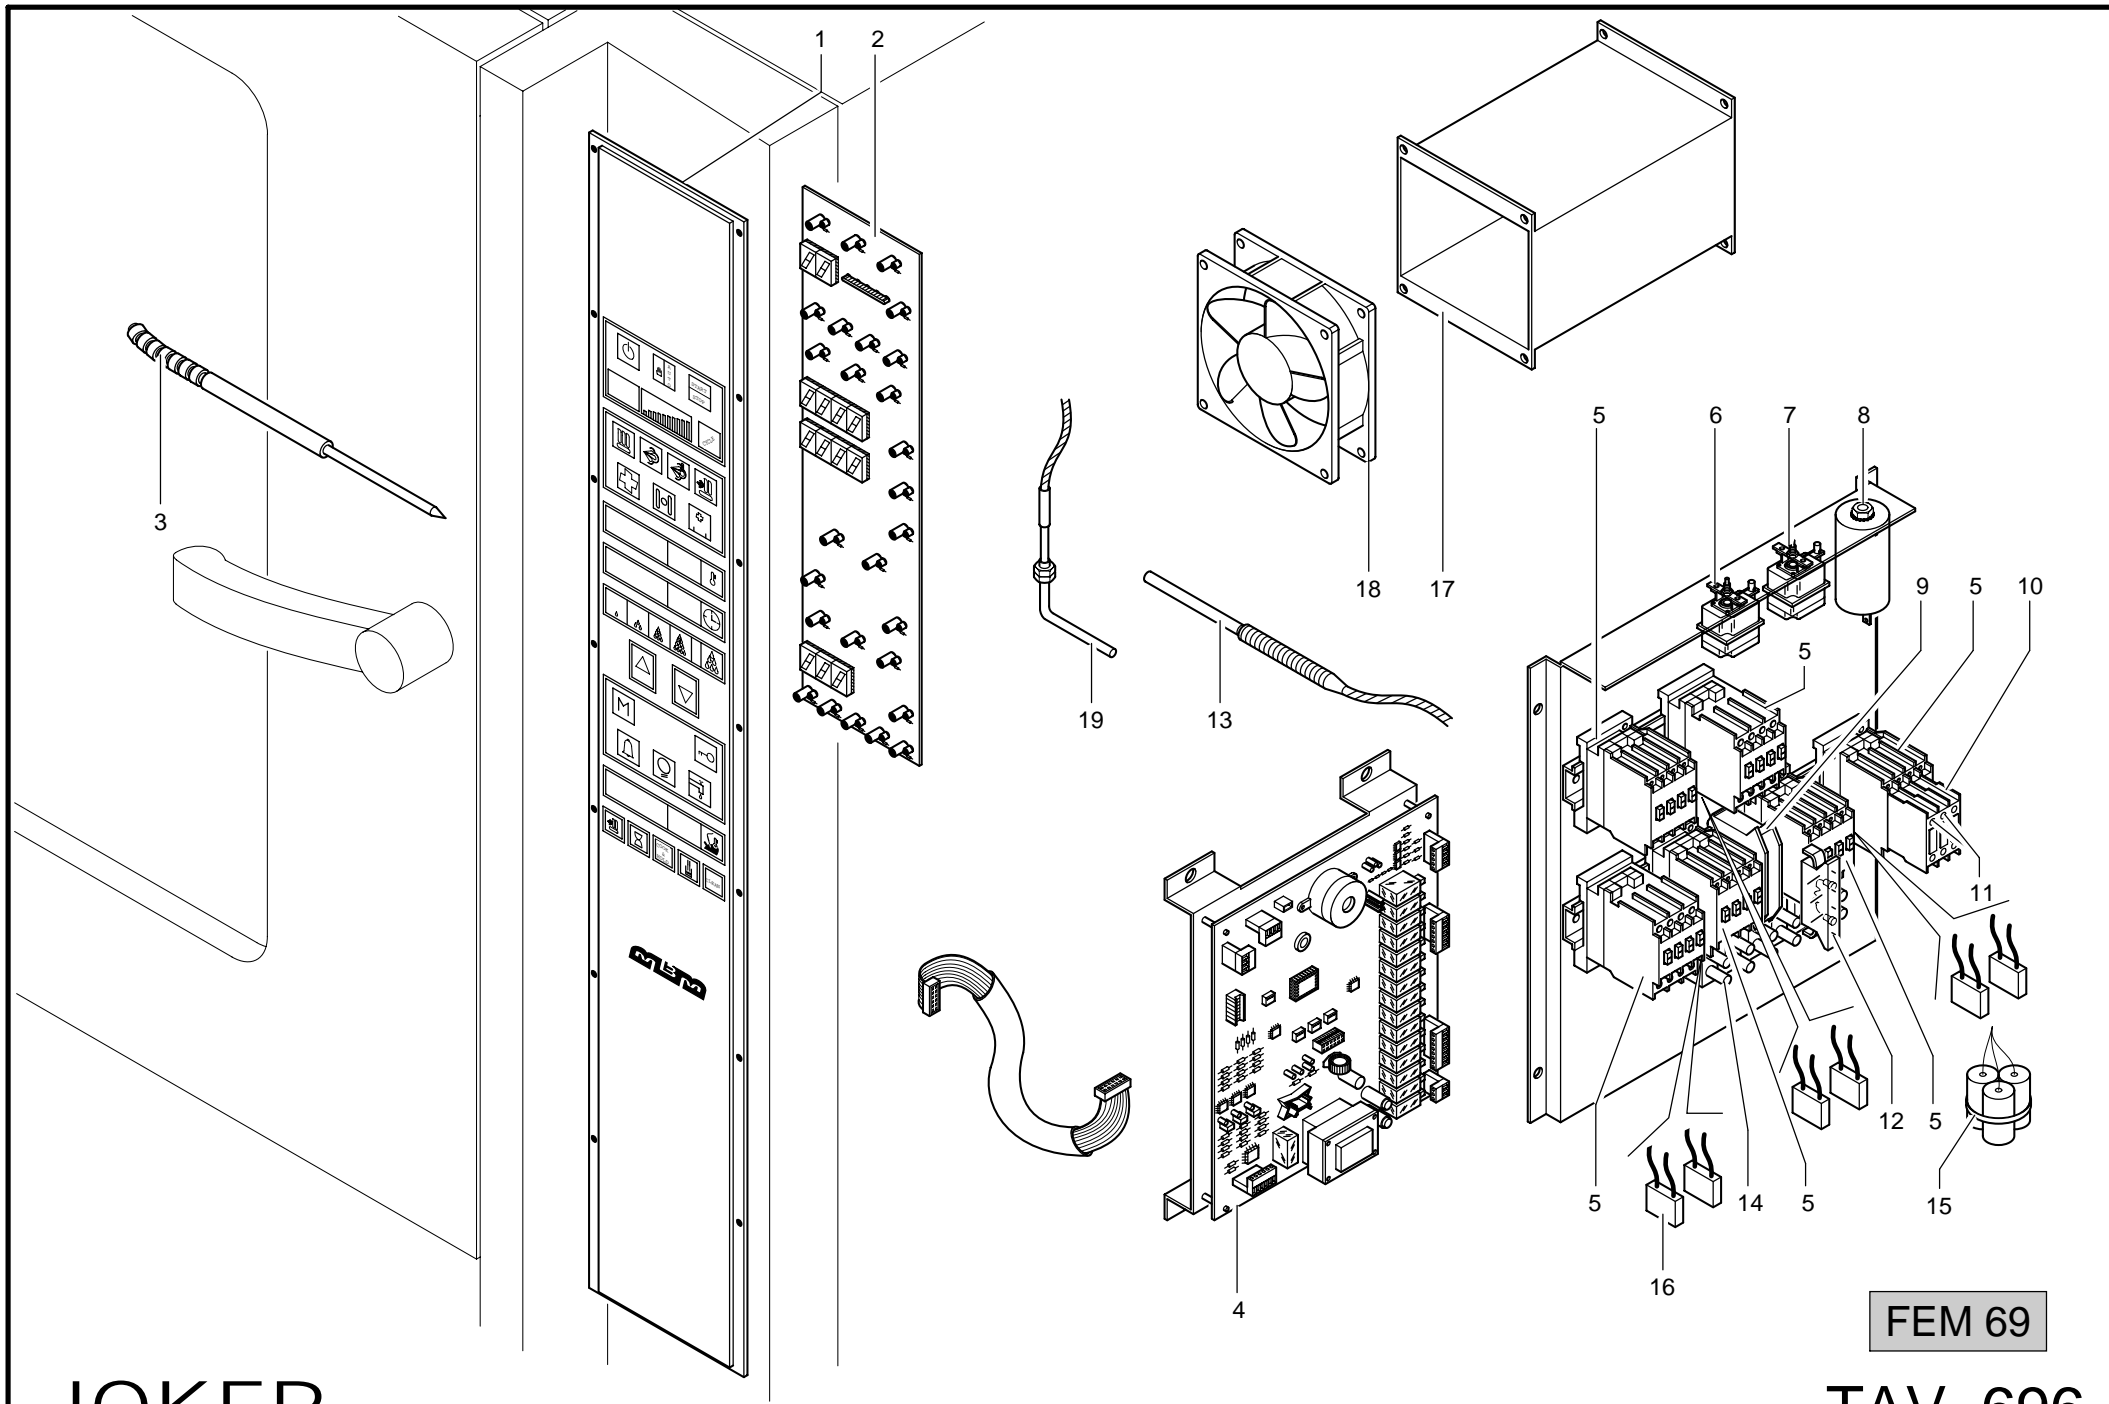

FEM 69

JOKER

TAV. 695

TABLE	POS.	CODE	ITALIAN	ENGLISH	FRANÇAIS	DEUTSCH
FORNI TAV. 695	1	PAFOC00583	CERN.INF.P.F.DX FCV	INGE PIN INF. RIGHT	CHARNIÈRE INFÉRIEUR DROITE PORTE DU FOUR	TÜRANGEL INF. RECHTS
FORNI TAV. 695	2	GAFOC00209	AS.PORTA F.DX	OVEN DOOR RIGHT	PORTE DU FOUR DROITE	OFENTÜR RECHTS
FORNI TAV. 695	3	MPGOM03P00	PROF.G.VETRO P.F.CV.	GASKET GLASS	GARNITURE VERRE	GLASDICHTUNG
FORNI TAV. 695	4	RTFOC00360	*MANIGLIA F.FCV.TURCHESE	HANDLE	POIGNÉE	HANDGRIFF
FORNI TAV. 695	6	RTFOC00401	*BASETTA MANIGLIA FCV.TURCHESE	HANDLE	EPAISSEUR POIGNÉE	HANDGRIFF
FORNI TAV. 695	7	RTFOC00337	ANELLO INT.GRADINO MAN.P.F.FCV	INNER RING	ANNEAU INTERIEUR EPAISSEUR	INNENRING
FORNI TAV. 695	8	RTFOC00470	*CRISTALLO P.F.FEC060 C/VALV.	GLASS CHAMBER	VERRE CHAUFFE	GLAS KAMMER
FORNI TAV. 695	9	GAFOC00182	AS.C/PORTA F.SX FEC060/1	C/OVEN DOOR LEFT	C/PORTE DU FOUR GAUCHE	C/OFENTÜR LINKS
FORNI TAV. 695	10	RTFOC00721	GUARNIZ.P.F.FEC060 GIUNTATA	GASKET FACE	GARNITURE DEVANTURE	DICHTUNG OFENVORDERWAND
FORNI TAV. 695	11	GAFOC00185	AS.COPERCHIO	COVER EXTERNAL	COUVERCLE EXTÉRIEUR	ABDECKUNG AUSSEN
FORNI TAV. 695	12	GAFOC00250	*AS.CASSETTO DX FEC060/1	TRAY RIGHT	BASSIN DROITE	SCHUBLADE RECHTS
FORNI TAV. 695	13	RTFOC00413	PIEDINO+T.OTTAG.FGC065/87,5	FOOT	PIED	FUSS
FORNI TAV. 695	14	RTFOC00711	MICROINT.FCV. RMP UNIPOL.30907	MICRO OVEN DOOR	MICRO-INTERRUPTEUR PORTE DU FOUR	MIKRO OFENTÜR
FORNI TAV. 695	15	GAFOC00208	AS.CRUSCOTTO	CONTROL PANEL	PANNEAU DE CONTRÔLE	STIRNBRETT
FORNI TAV. 695	16	PAFOC00491	FIANCO DX FEC060/1	RIGHT SIDE	CÔTÉ DROITE	RECHTE SEITE
FORNI TAV. 695	17	PAFOC00612	POSTERIORE INOX FEM69/1	BACK PANEL	PANNEAU POSTERIEUR	HINTEN
FORNI TAV. 695	18	GAFOC00193	AS.COPERCHIO	COVER	COUVERCLE	BECKENABDECKUNG
FORNI TAV. 695	19	PAFOC00493	FIANCO SX FEC060/1	LEFT SIDE	CÔTÉ GAUCHE	LINKE SEITE
FORNI TAV. 695	20	GAFOC00213	AS.CERN.SUP.DX P.F.FCV	INGE PIN SUP. RIGHT	CHARNIÈRE SUPÉRIEURE DROITE	TÜRANGEL RECHTS
FORNI TAV. 695	21	GAFOC00027	AS.C/FORO CASS.FCV/1	PLUG	COUVRE TROU	LOCHABDECKUNGSPFROPFEN
FORNI TAV. 695	22	RTFOC00555	AT.GRIGLIA LAT.F.FCV	GRILL CONNECTION SIDE	ATTAQUE GRILLE LATÉRALE	GRILLAUFPLAGE SEITE
FORNI TAV. 695	23	PAFOC00680	DISCO INF.SCARICO COND.FEMD100	DISC INFER. OUTLET	DISQUE INFÉRIEUR DÉCHARGÉ	SCHEIBE UNTEN AUSGANG
FORNI TAV. 695	24	RTFOC00553	ASTA TRAS.SCA.COND.	ROD TRANSVERS.	BARRE TRANSVERSAL	STAB
FORNI TAV. 695	25	RTFOC00198	MICROINT.SC.COND.FEM69 NR1 K5	MICROSWITCH	MICRO-INTERRUPTEUR	MIKROSCHALTER
FORNI TAV. 695	26	RTFOC00192	ALBERO SCA.COND.FEM69	SHAFT	ARBRE	WELLE
FORNI TAV. 695	27	RTFOC00197	MOTORID.SCA.FEM69 CRU82524421	MOTOR	DÉMARREUR	MOTOR
FORNI TAV. 695	28	RTFOC00201	VETRO P/LAMPADA FCV.	GLASS P/LAMP	VERRE DU PORTELAMPE	GLAS P/LAMPE
FORNI TAV. 695	29	RTFOC00202	*GUARNIZ.P/LAMPADA FCV.	GASKET P/LAMP	GARNITURE DU PORTELAMPE	DICHTUNG P/LAMPE
FORNI TAV. 695	30	RTFOC00382	CORNICE FIS.VETRO P/LAMP.FCV	MOULDING P/LAMP	CADRE DU PORTELAMPE	UMRAHMUNG P/LAMPE
FORNI TAV. 695	31	RTFOC00037	LAMP.FCV.25W230V 300C.H.D.	LAMP	LAMPE	LAMPE
FORNI TAV. 695	32	RTFOC00036	P/LAMPADA FCV.77222U10223	DOOR LAMP	PORTELAMPE	PORTA LAMPE
FORNI TAV. 695	33	RTFOC00009	GANCIO FISSO SER.P.FCV.010218	HOOK	CROCHET	HAKEN
FORNI TAV. 695	34	RTFOC00005	ZOCCOLO EST.SER.P.FCV.020945	OUTWARD BASE	GODET EXTÉRIEUR	SOCKEL AUSSEN
FORNI TAV. 695	35	GAFOC00005	AS.SERRATURA P.F.FEC060	LOCK	SERRURE PORTE DU FOUR	SCHLOSS
FORNI TAV. 695	36	RTFOC00057	ZOCCOLO CENT.SER.P.FCV.020944	CENTRAL BASE	GODET CENTRAL	SOCKEL ZENTRAL