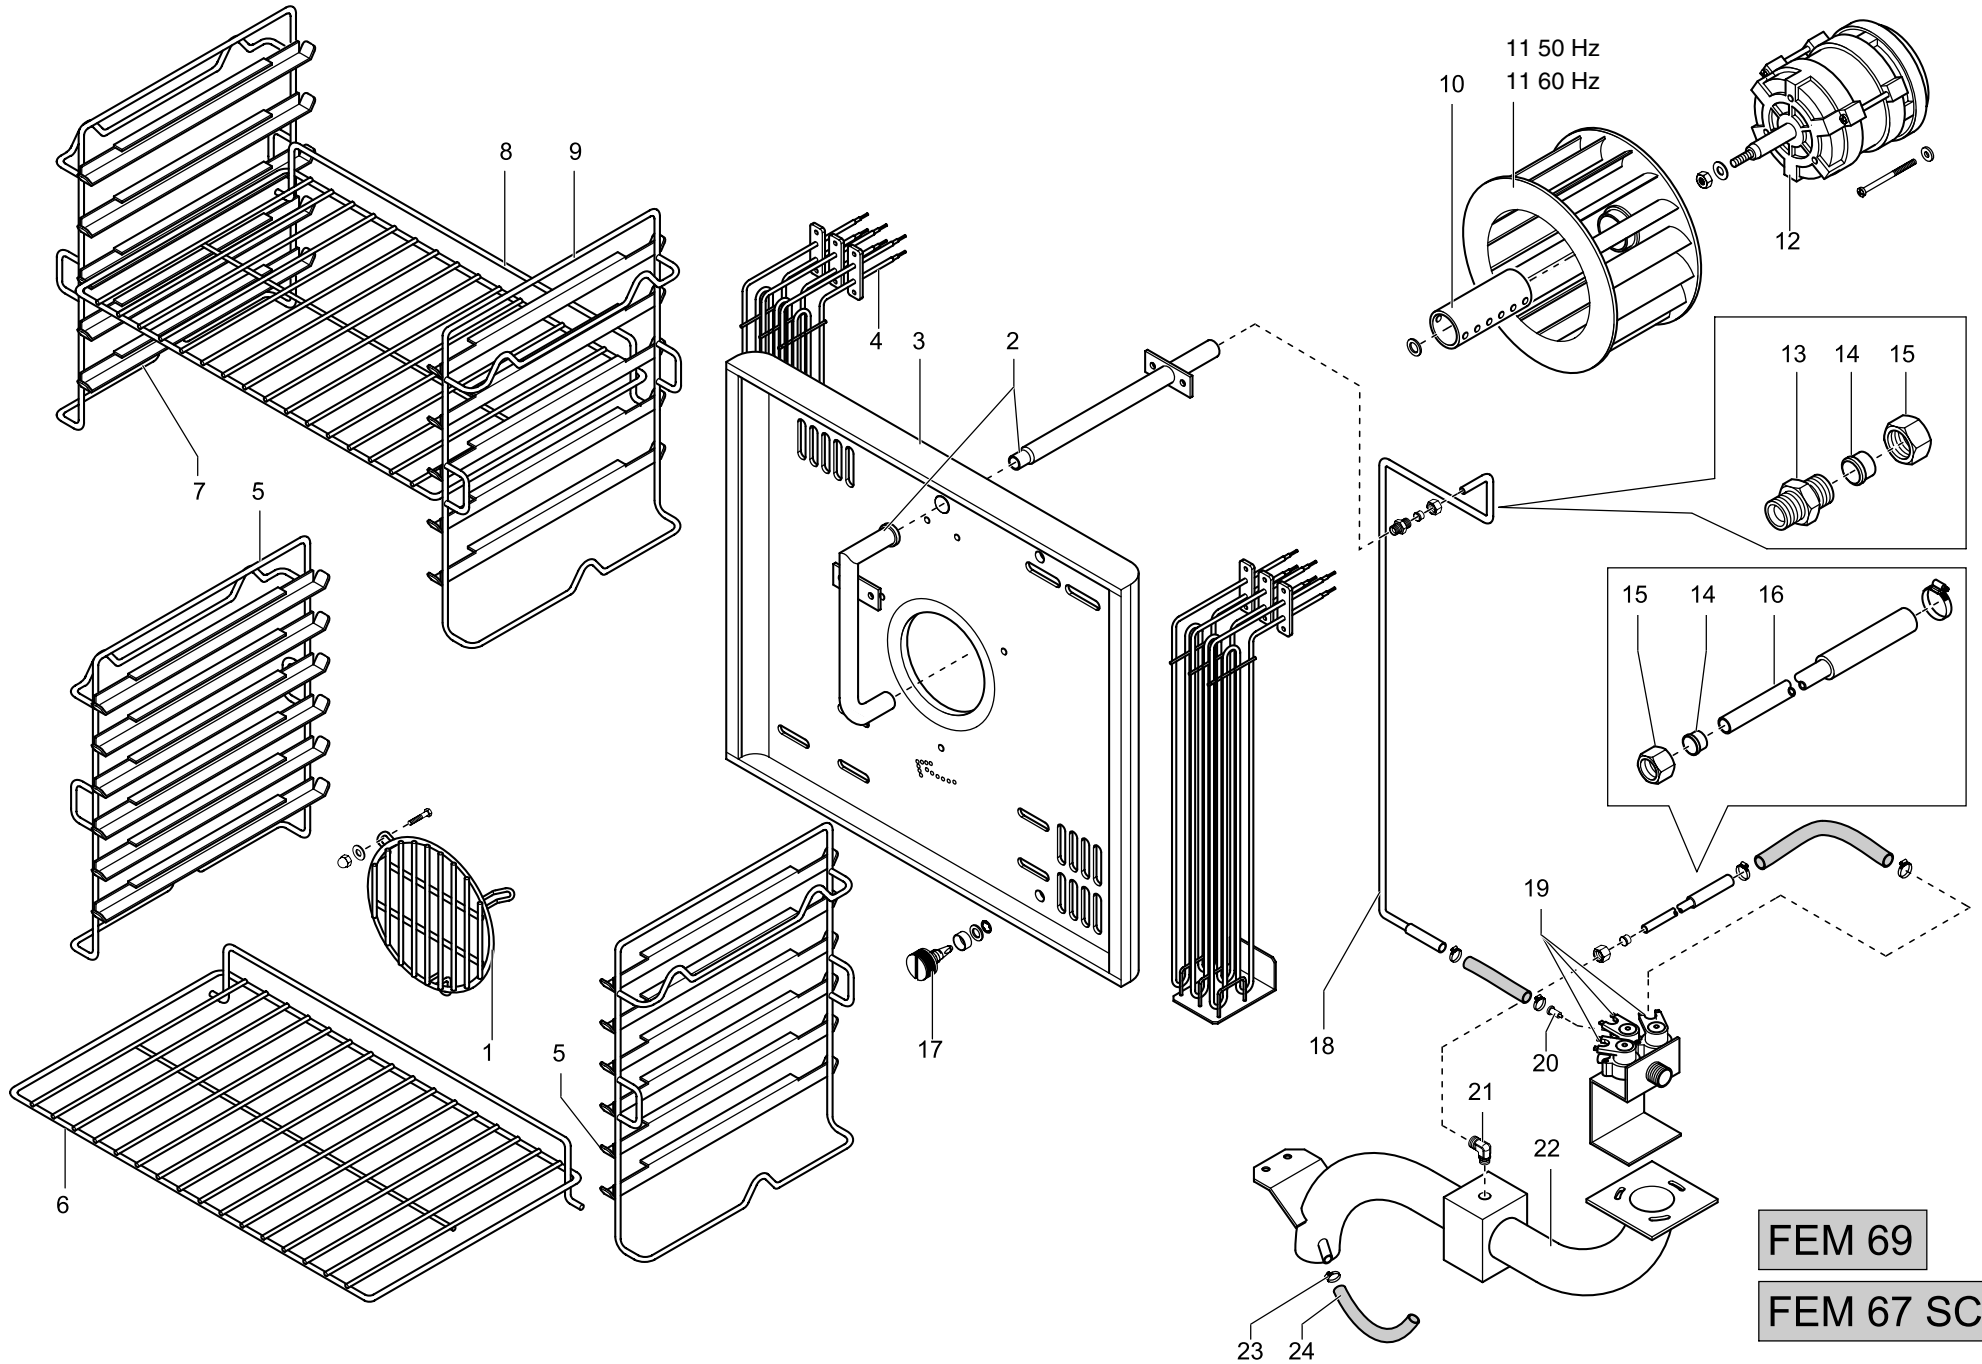

JOKER

FEM 69

FEM 67 SC

TAV. 660

TABLE	POS.	CODE	ITALIAN	ENGLISH	FRANÇAIS	DEUTSCH
FORNI TAV. 660	1	RTFOC00174	GRIGLIA PROT.VENT.FCV.INOX	GRILL IMPELLER PROTECTION	GRILLE DE PROTECTION	SCHUTZGITTER SCHORNSTEIN
FORNI TAV. 660	3	PAFOC00683	CONV.ARIA FEC060/2	CHIMNEY	CONVOYEUR DE L'AIR	SCHORNSTEIN
FORNI TAV. 660	4	RTFOC00628	R.FEC060 1,5KW230 VERT.	RESISTANCE ELET. 1,5KW	RESISTANCE ELET. 1,5KW	WIEDERSTAND ELET. 1,5KW
FORNI TAV. 660	5	RTFOC00526	GRIGLIA LAT.FCVM/6G INOX	GRILL SIDERIGHT-LEFT	GRILLE LATÉRALE DROITE-SX	GRILL SEITERECHTS-LINKS
FORNI TAV. 660	6	RTFOC00175	GRIGLIA F.FCV.GN1/1 INOX	GRILL OVEN GN 1/1	GRILLE DU FOUR GN 1/1	GRILL HERD GN 1/1
FORNI TAV. 660	7	RTFOC00589	GRIGLIA LAT.SX F.FCVP/5G INOX	GRILL SIDELEFT PAST.	GRILLE LATÉRALE GAUCHE PAST.	GRILL SEITELINKS
FORNI TAV. 660	8	RTFOC00083	GRIGLIA F.FCVP/5-8G CROM.	GRILL	GRILLE	GRILL
FORNI TAV. 660	9	RTFOC00588	GRIGLIA LAT.DX F.FCVP/5G INOX	GRILL SIDERIGHT PAST.	GRILLE LATÉRALE DROITE PAST.	GRILL SEITERECHTS
FORNI TAV. 660	10	RTFOC00437	NEBULIZZATORE FGC065	DISTRIBUTOR	NÉBULISATEUR	ZERSTÄUBER
FORNI TAV. 660	11	RTFOC00531	GIRANTE VENT.6G D.220 P.R.60HZ	IMPELLER 60HZ	MOBILE 60HZ	LAUFRAD 60HZ
FORNI TAV. 660	12	RTFOC00011	MOTORE VENT.FEC060 1075 P.T.	MOTOR	MOTEUR	MOTOR
FORNI TAV. 660	13	RTFOC00557	INIET.UMIDIF.FCV D.1.5	INJECTOR HUMIDIFIER	INJECTEUR HUMIDIFICATEUR	EINSPRITZER BEFEUCHTER
FORNI TAV. 660	14	RTCU900018	BICONO D.6 PEL0905	BICONE FOR PIPE Ø 6	BICONE POUR TUBE Ø 6	ZWEIKEGEL Ø 6
FORNI TAV. 660	15	RTFOC00020	CALOTTA UMIDIF.FCV.	NUT	ECROU	MUTTER
FORNI TAV. 660	16	RTFOC00574	*TU.AB.VAPORI FCVM	PIPE STEAM	TUYAU DÉTACHEMENT VAPEUR	ROHR DAMPF
FORNI TAV. 660	17	RTFOC00334	AT.RAPIDO K1610/TA16/C16X	CONNECTION	ATTAQUE RAPIDE	SCHNELLANSCHLUSS
FORNI TAV. 660	18	RTFOC00532	TU.AL.ACQ.UMIDIF.FEC060/1	PIPE HUMIDIFIER	TUYAU HUMIDIFICATEUR	ROHR BEFEUCHTER
FORNI TAV. 660	19	RTFOC00520	E/VALVOLA FCV.3V. 209035	ELECTRIC VALVE 3 VIE	SOUPAPE 3 VIE	ELEKTROVENTIL 3 WEG
FORNI TAV. 660	20	RTFOC00120	REGOLAT.E/VALV.FCV.ROSSO/0,25	FLOWREGULATOR	REGULATEUR DE PORTÉE	DURCHSTRÖMUNGSREGLER
FORNI TAV. 660	21	RTFOC00528	INIET.AB.VAP.6G 1/8GGA-2.8W	INIETT. VAPOUR	INJECTEUR DÉTACHEMENT VAPEUR	EINSPRITZER DAMPF
FORNI TAV. 660	22	RTFOC00521	RAMPA SC.COND.FGM100/1	RAMP OUTLET COND.	RAMPE DU DÉCHARGEMENT CONDENSE	DUNSTHAUBE
FORNI TAV. 660	23	RTMIN00304	FASCETTA TU.MINUS D14X22X10 I.	CLAMP	BANDE	SHELLE
FORNI TAV. 660	24	MPGOM12T00	*TUBO GOMMA/D.10X14 SILICONE	RUBBER PIPE	TUBE EN CAOUTCHAUC	ROHR GUMMI