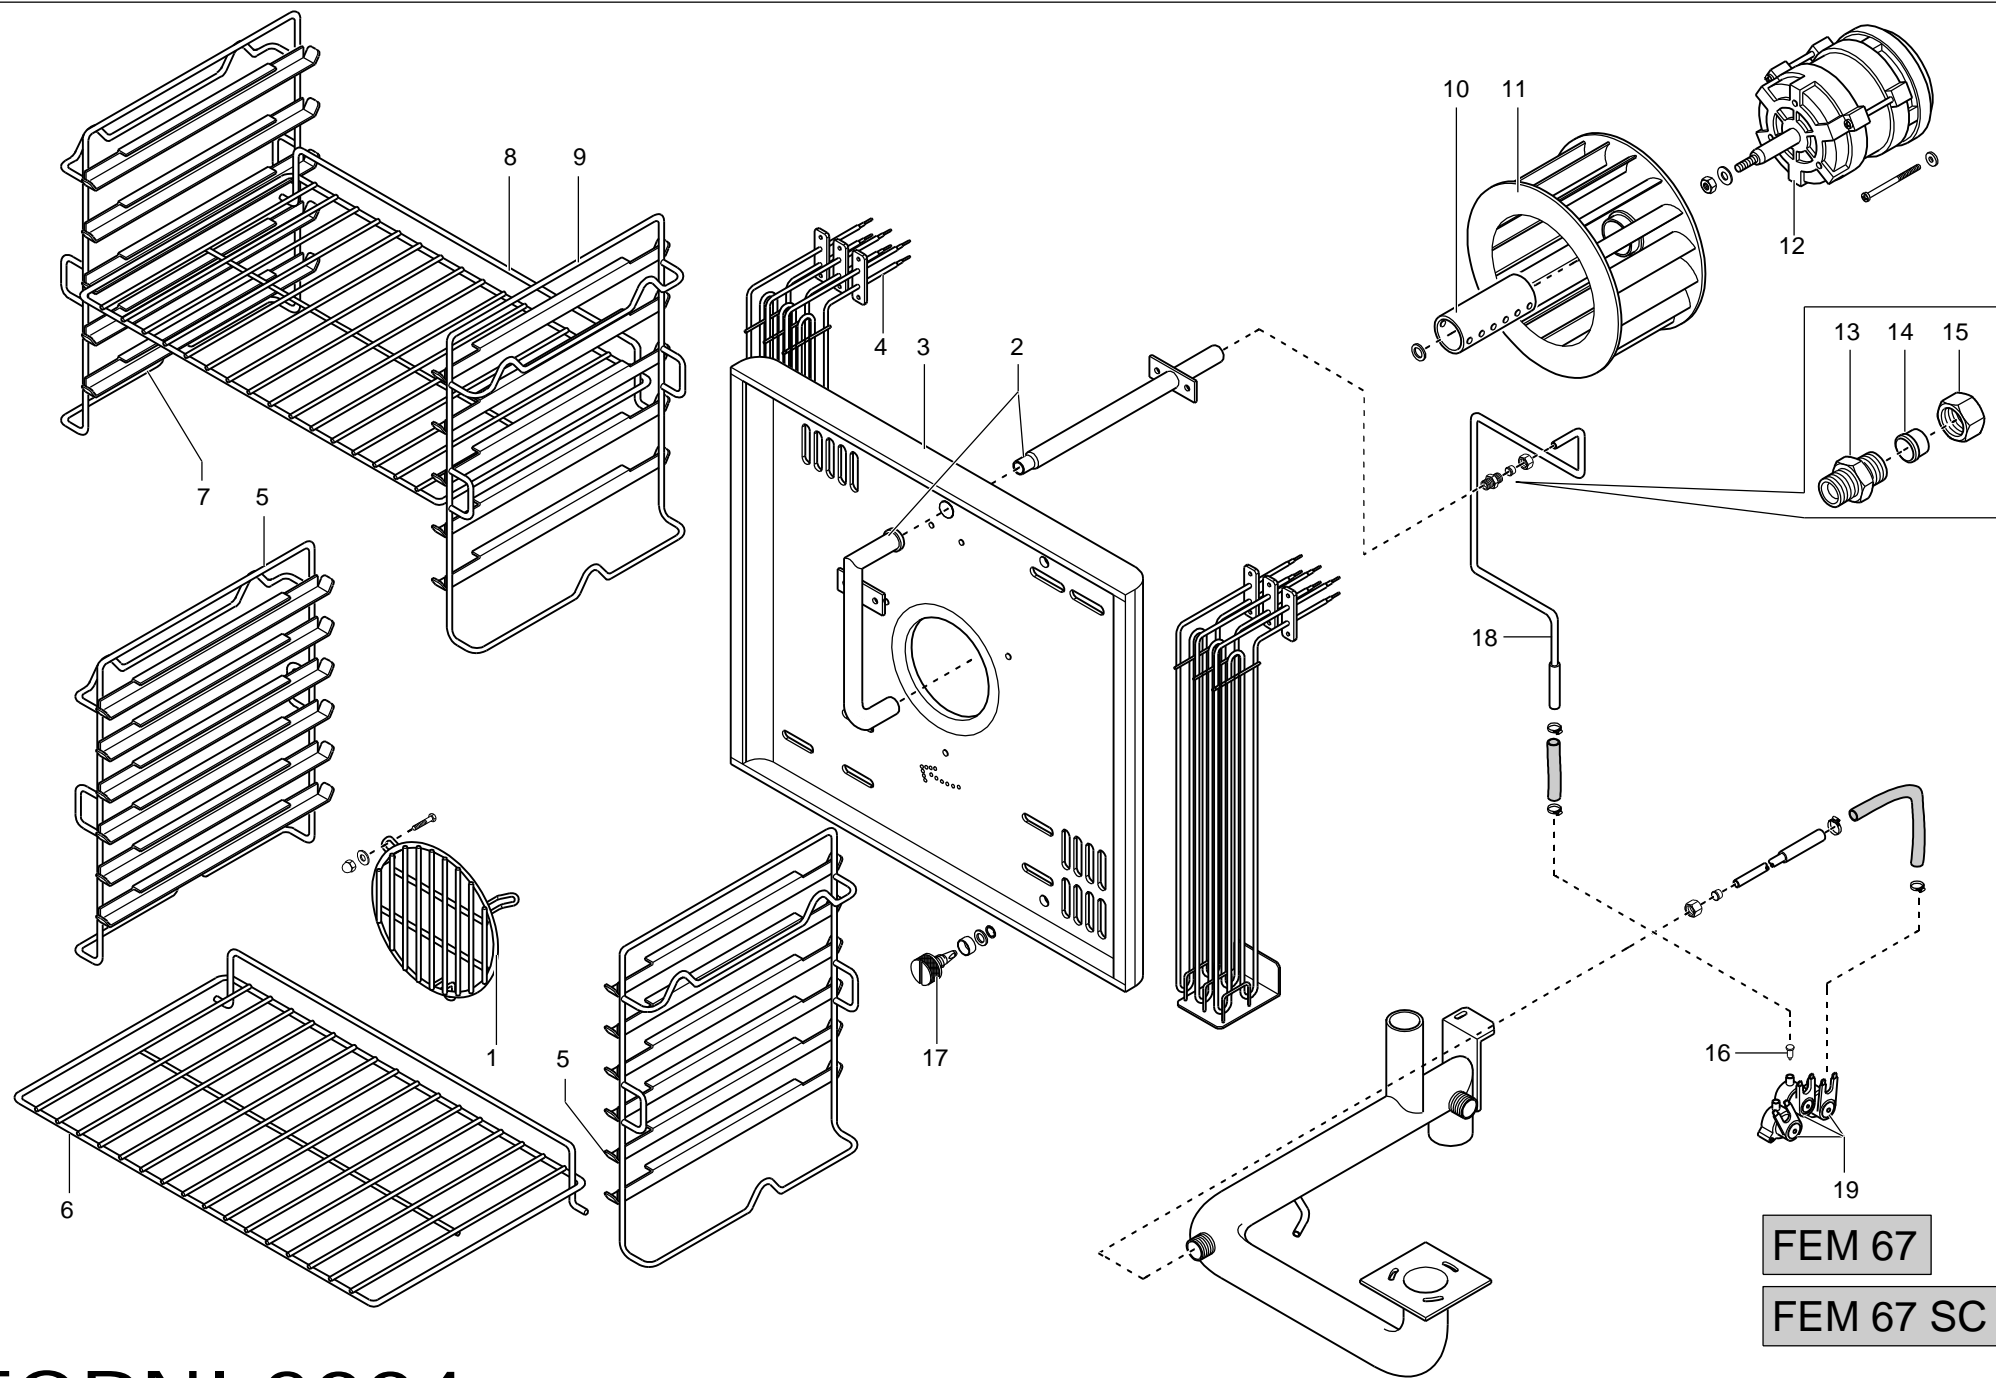

FORNI 2004

FEM 67

FEM 67 SC

TAV. 758

TAVOLA	POS.	CODICE	ITALIANO	FRANCESE	INGLESE	TEDESCO
FORNI TAV. 758	1	RTFOC00174	GRIGLIA PROT.VENT.	GRILLE DE PROTECTION	GRILL IMPELLER PROTECTION	SCHUTZGITTER SCHORNSTEIN
FORNI TAV. 758	2	RTFOC00487	TU. UMIDIFICATORE	HUMIDIFICATEUR	HUMIDIFIER	BWEFEUCHTER
FORNI TAV. 758	3	161347	CONV.ARIA	CONVOYEUR DE L'AIR	CHIMNEY	SCHORNSTEIN
FORNI TAV. 758	(4)	RTFOC00628	R.FEC060 1,5KW230 VERT.	RESISTANCE ELET. 1,5KW	RESISTANCE ELET. 1,5KW	WIEDERSTAND ELET. 1,5KW
FORNI TAV. 758	5	RTFOC00526	GRIGLIA LAT. 6G INOX	GRILLE LATÉRALE DROITE-SX	GRILL SIDERIGHT-LEFT	GRILL SEITERECHTS-LINKS
FORNI TAV. 758	6	RTFOC00175	GRIGLIA FORNO GN 1/1	GRILLE DU FOUR GN 1/1	GRILL OVEN GN 1/1	GRILL HERD GN 1/1
FORNI TAV. 758	7	RTFOC00589	GRIGLIA LAT.SX F.FCVP/5G INOX	GRILLE LATÉRALE GAUCHE PAST.	GRILL SIDELEFT PAST.	GRILL SEITELINKS
FORNI TAV. 758	8	RTFOC00083	GRIGLIA PASTIC.	GRILLE PÂTISSERIE	GRILL PASTRY	GRILL GEBÄCK
FORNI TAV. 758	9	RTFOC00588	GRIGLIA LAT.DX F.FCVP/5G INOX	GRILLE LATÉRALE DROITE PAST.	GRILL SIDERIGHT PAST.	GRILL SEITERECHTS
FORNI TAV. 758	10	RTFOC00437	NEBULIZZATORE	NÉBULISATEUR	DISTRIBUTOR	ZERSTÄUBER
FORNI TAV. 758	11	161275	GIRANTE VENT.6G D.220 P.R.50HZ	MOBILE 50HZ	IMPELLER 50HZ	LAUFRAD 50HZ
FORNI TAV. 758	12	RTFOC00011	MOTORE	MOTEUR	MOTOR	MOTOR
FORNI TAV. 758	13	RTFOC00557	INIET.UMIDIF.FCV D.1.5	INJECTEUR HUMIDIFICATEUR	INJECTOR HUMIDIFIER	EINSPRITZER BEFEUCHTER
FORNI TAV. 758	14	RTCU900012	BICONO D.10	BICONE POUR TUBE Ø 10	BICONE FOR PIPE Ø 10	ZWEIKEGEL Ø 10
FORNI TAV. 758	15	RTCU900013	CALOTTA UMIDIF.FCV.	ECROU	NUT	MUTTER
FORNI TAV. 758	16	RTFOC00120	REGOLAT.E/VALV.FCV.ROSSO/0,25	REGULATEUR DE PORTÉE	FLOWREGULATOR	DURCHSTRÖMUNGSREGLER
FORNI TAV. 758	17	RTFOC00334	AT.RAPIDO	ATTAQUE RAPIDE	CONNECTION	SCHNELLANSCHLUSS
FORNI TAV. 758	18	RTFOC00532	TU.AL.ACQ.UMIDIF.	TUYAU HUMIDIFICATEUR	PIPE HUMIDIFIER	ROHR BEFEUCHTER
FORNI TAV. 758	(19)	RTFOC00520	E/VALVOLA FCV.3V.	SOUPAPE 3 VIE	ELECTRIC VALVE 3 VIE	ELEKTROVENTIL 3 WEG

○ = RICAMBI CONSIGLIATI - RECOMMENDED SPARE PARTS