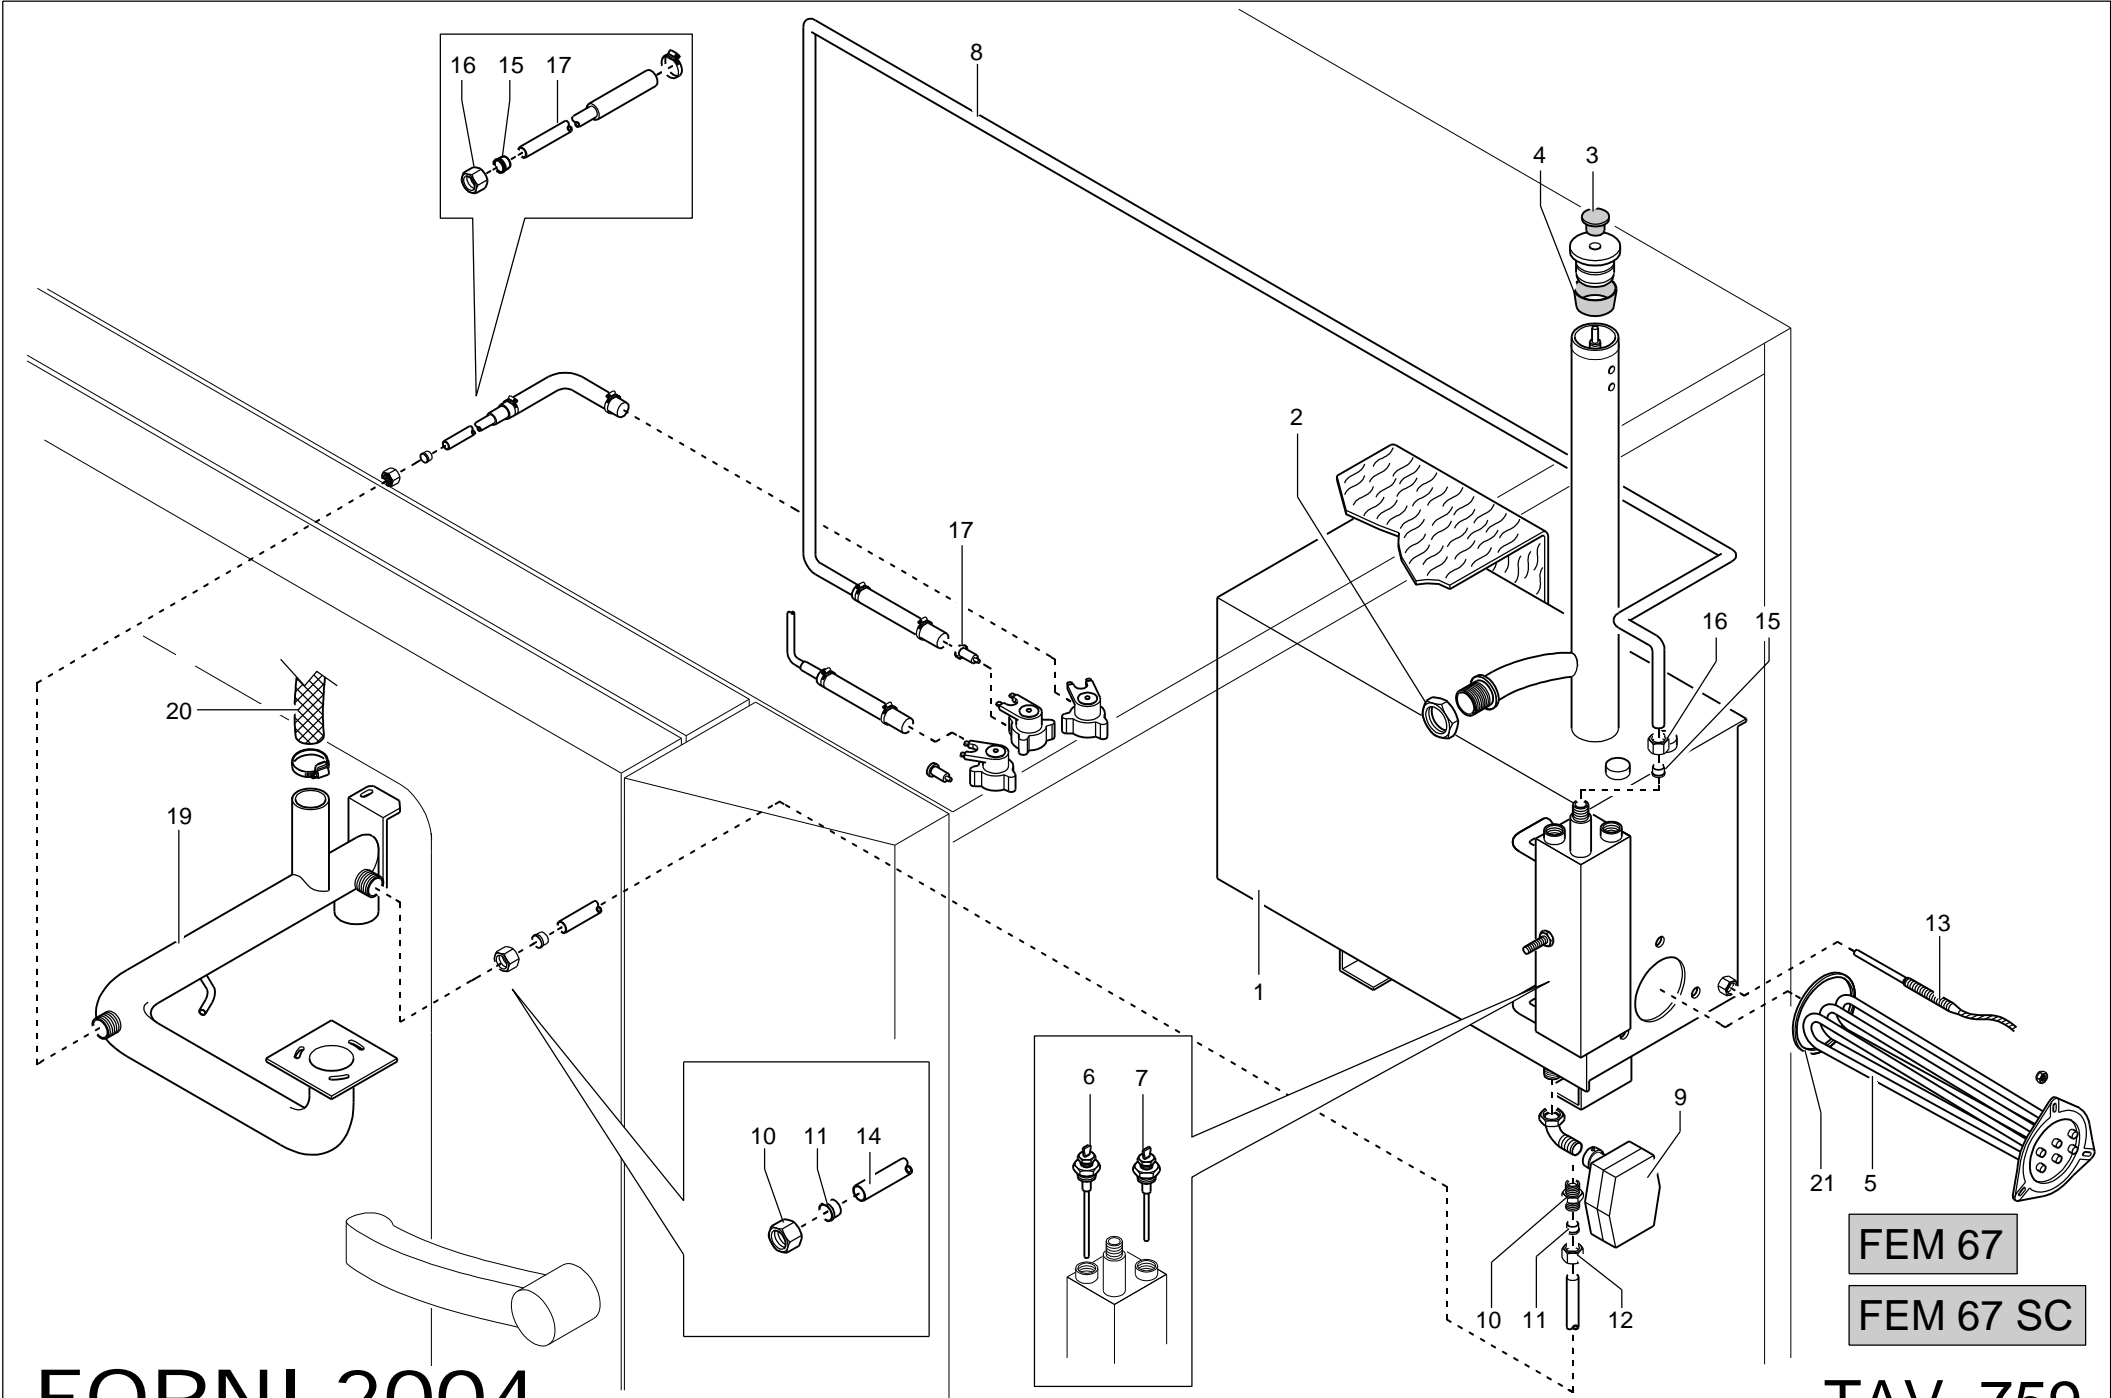

○ = RICAMBI CONSIGLIATI - RECOMMENDED SPARE PARTS

FEM 67

FEM 67 SC

TAVOLA	POS.	CODICE	ITALIANO	FRANCESE	INGLESE	TEDESCO
FORNI TAV. 759	1	GAFOC00085	BOYLER E.	BOILER	BOILER	BOILER
FORNI TAV. 759	2	RTFOC00186	DADO 3/4"ES.INOX	ECROU3/4"	NUT 3/4"	MUTTER 3/4"
FORNI TAV. 759	3	161660	MANOP.COND.	BOUTON	KNOB	DREHGRIF
FORNI TAV. 759	4	RTFOC00213	GUARNIZ.	GARNITURE	GASKET	DICHTUNG
FORNI TAV. 759	(5)	RTFOC00523	RESISTENZA KW=6	RESISTANCE KW=6	RESISTANCE KW=6	WIDERSTAND KW=6
FORNI TAV. 759	6	PAFOC00559	SONDA DI LIVELLO BOILER L 110	SONDE DE NIVEAU	LEVEL PROBE	WASSERSTANDSANZEIGER
FORNI TAV. 759	7	PAFOC00560	SONDA DI LIVELLO BOILER L 90	SONDE DE NIVEAU	LEVEL PROBE	WASSERSTANDSANZEIGER
FORNI TAV. 759	8	RTFOC00748	TU.AL.ACQ.BOYLER	TUBE DE CHARGEMENT DE L'EAU	WATER FEEDING TAP	VERSORGUNGSROHR
FORNI TAV. 759	9	RTFOC00550	VALV.MOTORIZ.	SOUPAPE MOTORIZE	MOTORIZED VALVE	MOTORGESTEUERTES VENTIL
FORNI TAV. 759	10	RTCP900087	NIPLES M/1/2"XM20/D.14	NIPLES 1/2" X M20	NIPLES 1/2" X M20	NIPPEL 1/2" X M20
FORNI TAV. 759	11	RTCP900088	BICONO D.14	BICONE	DOUBLE CONE	DOPPELKONUS
FORNI TAV. 759	12	RTCP900089	CALOTTA D.14	ECROU	NUT	MUTTER
FORNI TAV. 759	(13)	RTFOC00034	TERMOCOPPIA	THERMOCOUPLE	THERMOCOPIA	WAERMEPAAR
FORNI TAV. 759	14	161614	TU.SCARICO ACQ.BOY.	TUBE DE DECHARGE DE L'EAU	WATER DISCHARGE PIPE	WASSERABLASSROHR
FORNI TAV. 759	15	RTCU900012	BICONO D.10	BICONE POUR TUYAU Ø 10	BICONE Ø10	ZWEIKEGEL Ø10
FORNI TAV. 759	16	RTCU900013	CALOTTA D.10	ECROU	NUT	MUTTER
FORNI TAV. 759	17	161521	TU.AB.VAPORI	TUYAU DÉTACHEMENT VAPEUR	PIPE STEAM	ROHR DAMPF
FORNI TAV. 759	18	RTFOC00145	REGOL. DI PORTATA BOILER 1,2 L/MIN BIANCO	REGULATEUR DE PORTÉE BOILER	BOILER FLOW REGULATOR	DURCHFLUSSREGLER BOILER
FORNI TAV. 759	19	161212+161214	RAMPA SC.COND.	RAMPE DU DÉCHARGEMENT CONDENSE	RAMP OUTLET COND.	DUNSTHAUBE
FORNI TAV. 759	20	161508	TUBO GOMMA	TUBE EN CAOUTCHAUC	RUBBER PIPE	ROHR GUMMI
FORNI TAV. 759	(21)	RIC0003729	GUARNIZIONE RESISTENZA BOYLER	GARNITURE	GASKET	DICHTUNG