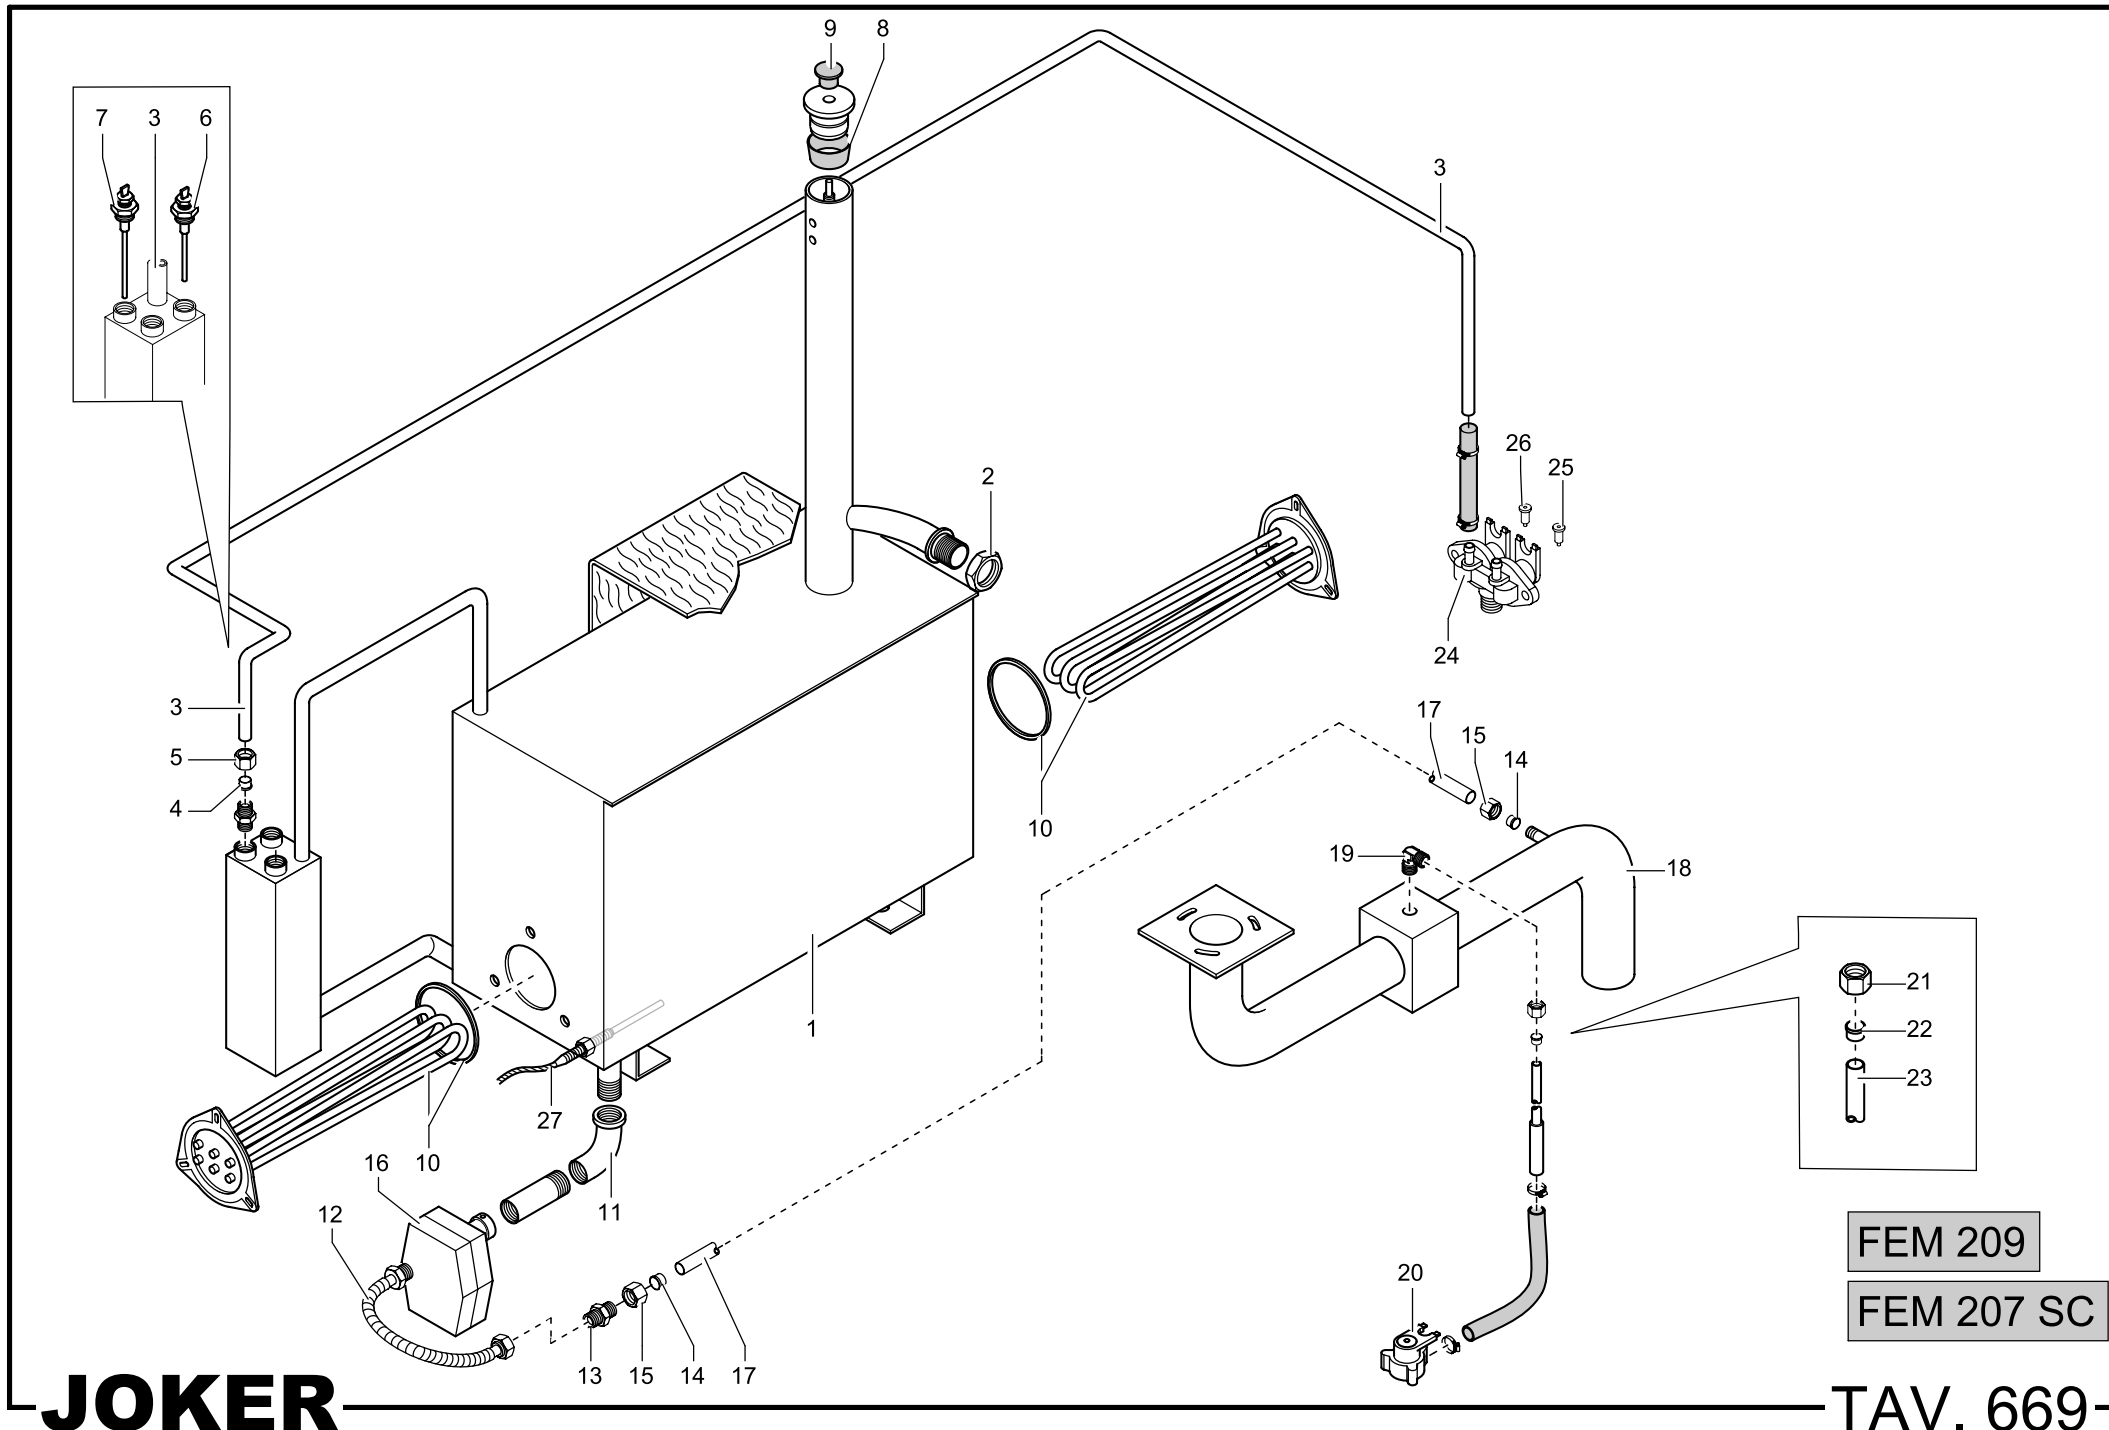

VERS. PAST

VERS. GN 2/1

FEM 209

FEM 207 SC

JOKER

TAV. 668

TABLE	POS.	CODE	ITALIAN	ENGLISH	FRANÇAIS	DEUTSCH
FORNI TAV. 668	1	RTFOC00066	MOTORE VENT.FEC100M8035E31761	MOTOR	MOTEUR	MOTOR
FORNI TAV. 668	2	RTFOC00156	NEBULIZZATORE FGC200	DISTRIBUTOR	NÉBULISATEUR	ZERSTÄUBER
FORNI TAV. 668	3	RTFOC00314	GIRANTE VENT.FEC200 D.350	IMPELLER 50HZ	MOBILE 50HZ	LAUFRAD 50HZ
FORNI TAV. 668	4	RTFOC00307	R.FEC200 21,6KW 1GIK3F933001	RESISTANCE ELET.	RESISTANCE ELET.	WIEDERSTAND ELET.
FORNI TAV. 668	5	RTFOC00118	V.FIS.GIRANTE FCV.M8X31,5/SX	FIXINGSCREW IMPELLER	VITE FISSAGGIO GIRANTE	BEFESATIGUNGSSCHRAUBE LAUFRAD
FORNI TAV. 668	6	RTFOC00323	GRIGLIA PROT.VENT.FCV20G.INOX	GRILL IMPELLER PROTECTION	GRILLE DE PROTECTION	SCHUTZGITTERSCHORNSTEIN
FORNI TAV. 668	7	RTFOC00020	CALOTTA UMIDIF.FCV.	NUT	ECROU	MUTTER
FORNI TAV. 668	8	RTCU900018	BICONO D.6 PEL0905	BICONE FOR PIPE Ø 6	BICONE POUR TUBE Ø 6	ZWEIKEGEL Ø 6
FORNI TAV. 668	9	RTFOC00557	INIET.UMIDIF.FCV D.1.5	INJECTOR HUMIDIFIER	INJECTEUR HUMIDIFICATEUR	EINSPRITZER BEFEUCHTER
FORNI TAV. 668	10	RTFOC00313	TU.UMIDIFICATORE EST.FEC200	HUMIDIFIER	HUMIDIFICATEUR	BEFEUCHTER
FORNI TAV. 668	11	PAFOC00289	CONV.ARIA FEC200	AIR CONVEYOR	CONVOYEUR AIR	LUFTFÖRDERER
FORNI TAV. 668	12	RTFOC00334	AT.RAPIDO K1610/TA16/C16X	CONNECTION	ATTAQUE RAPIDE	SCHNELLANSCHLUSS
FORNI TAV. 668	13	RTFOC00621	RAMPA SC.COND.FGM200/1	RAMP SC.COND.	RAMPE DE DÉCHARGEMENT CONDENSE	RAMPE
FORNI TAV. 668	14	RTFOC00529	INIET.AB.VAP.10G 1/8GGA-4.3W	INIETT. VAPOUR	INJECTEUR DÉTACHEMENT VAPEUR	EINSPRITZER DAMPF
FORNI TAV. 668	15	RTFOC00310	TU.AL.ACQ.UMIDIF.FEC200	PIPE HUMIDIFIER	TUBE HUMIDIFICATEUR	ROHR BEFEUCHTER
FORNI TAV. 668	16	RTFOC00203	E/VALVOLA FCV.2V.RAE208230V	ELECTRIC VALVE	SOUPAPE	ELEKTROVENTIL
FORNI TAV. 668	17	RTFOC00120	REGOLAT.E/VALV.FCV.ROSSO/0,25	FLOWREGULATOR	REGULATEUR DE PORTÉE	DURCHSTRÖMUNGSREGLER
FORNI TAV. 668	18	RTFOC00145	REGOLAT.E/VALV.FCV.BIANCO/1,2	BOILER FLOW REGULATOR 1,2 L/MIN (WHITE)	REGULATEUR DE PORTÉE BOILER 1,2 L/M (BLANC)	DURCHFLUSSREGLER BOILER 1,2 L/M (BIRNE)
FORNI TAV. 668	19	RTFOC00702	TU.AB.VAPORI FCV2	PIPE STEAM	TUYAU DÉTACHEMENT VAPEUR	ROHR DAMPF
FORNI TAV. 668	20	RTFOC00022	E/VALVOLA FCV.1V.RAE207038	ELECTRIC VALVE	SOUPAPE	ELEKTROVENTIL
FORNI TAV. 668	21	RTFOC00383	GABBIA P/TEGLIE+MANIGL.FEP160	CAGE PASTRY	CAGE PÂTISSERIE	KÄFIG GEBÄCK
FORNI TAV. 668	22	RTFOC00285	GRIGLIA F.FCV/16G CROM.	GRILL PASTRY	GRILLE PÂTISSERIE	GRILL GEBÄCK
FORNI TAV. 668	23	RTFOC00287	GRIGLIA F.FCV.2/1 INOX	GRILL OVEN GN 2/1	GRILLE DU FOUR GN 2/1	GRILL HERD GN 2/1
FORNI TAV. 668	24	RTFOC00318	GABBIA P/TEGLIE+MANIG.FCV/20GN	CAGE GN 2/1	CAGE GN 2/1	KÄFIG GN 2/1
FORNI TAV. 668	25	GAFOC00133	AS.GUIDA P/GABBIA SX	LEFT GUIDE	GUIDE GAUCHE	FHRUNG LINKS
FORNI TAV. 668	26	GAFOC00131	AS.GUIDA P/GABBIA DX	RIGHT GUIDE	GUIDE DROITE	FHRUNG RECHTS
FORNI TAV. 668	27	RTFOC00316	DISTANZ.GUIDA P/GABBIA FEC200	SPACER	ENTRTOISE	DISTANZSTÜCK