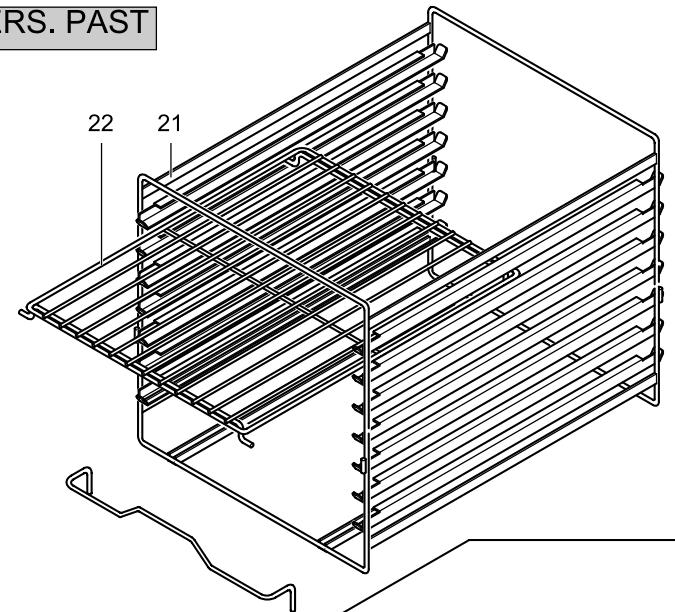

VERS. PAST

VERS. GN 2/1

FEM 209

FEM 207 SC

JOKER

TAV. 668

TABLE	POS.	CODE	ITALIAN	ENGLISH	FRANÇAIS	DEUTSCH
FORNI TAV. 668	1	RTFOC00066	MOTORE VENT.FEC100M8035E31761	MOTOR	MOTEUR	MOTOR
FORNI TAV. 668	2	RTFOC00156	NEBULIZZATORE FGC200	DISTRIBUTOR	NÉBULISATEUR	ZERSTÄUBER
FORNI TAV. 668	3	RTFOC00314	GIRANTE VENT.FEC200 D.350	IMPELLER 50HZ	MOBILE 50HZ	LAUFRAD 50HZ
FORNI TAV. 668	4	RTFOC00307	R.FEC200 21,6KW 1GIK3F933001	RESISTANCE ELET.	RESISTANCE ELET.	WIEDERSTAND ELET.
FORNI TAV. 668	5	RTFOC00118	V.FIS.GIRANTE FCV.M8X31,5/SX	FIXINGSCREW IMPELLER	VITE FISSAGGIO GIRANTE	BEFESATIGUNGSSCHRAUBE LAUFRAD
FORNI TAV. 668	6	RTFOC00323	GRIGLIA PROT.VENT.FCV20G.INOX	GRILL IMPELLER PROTECTION	GRILLE DE PROTECTION	SCHUTZGITTERSCHORNSTEIN
FORNI TAV. 668	7	RTFOC00020	CALOTTA UMIDIF.FCV.	NUT	ECROU	MUTTER
FORNI TAV. 668	8	RTCU900018	BICONO D.6 PEL0905	BICONE FOR PIPE Ø 6	BICONE POUR TUBE Ø 6	ZWEIKEGEL Ø 6
FORNI TAV. 668	9	RTFOC00557	INIET.UMIDIF.FCV D.1.5	INJECTOR HUMIDIFIER	INJECTEUR HUMIDIFICATEUR	EINSPRITZER BEFEUCHTER
FORNI TAV. 668	10	RTFOC00313	TU.UMIDIFICATORE EST.FEC200	HUMIDIFIER	HUMIDIFICATEUR	BEFEUCHTER
FORNI TAV. 668	11	PAFOC00289	CONV.ARIA FEC200	AIR CONVEYOR	CONVOYEUR AIR	LUFTFÖRDERER
FORNI TAV. 668	12	RTFOC00334	AT.RAPIDO K1610/TA16/C16X	CONNECTION	ATTAQUE RAPIDE	SCHNELLANSCHLUSS
FORNI TAV. 668	13	RTFOC00621	RAMPA SC.COND.FGM200/1	RAMP SC.COND.	RAMPE DE DÉCHARGEMENT CONDENSE	RAMPE
FORNI TAV. 668	14	RTFOC00529	INIET.AB.VAP.10G 1/8GGA-4.3W	INIETT. VAPOUR	INJECTEUR DÉTACHEMENT VAPEUR	EINSPRITZER DAMPF
FORNI TAV. 668	15	RTFOC00310	TU.AL.ACQ.UMIDIF.FEC200	PIPE HUMIDIFIER	TUBE HUMIDIFICATEUR	ROHR BEFEUCHTER
FORNI TAV. 668	16	RTFOC00203	E/VALVOLA FCV.2V.RAE208230V	ELECTRIC VALVE	SOUPAPE	ELEKTROVENTIL
FORNI TAV. 668	17	RTFOC00120	REGOLAT.E/VALV.FCV.ROSSO/0,25	FLOWREGULATOR	REGULATEUR DE PORTÉE	DURCHSTRÖMUNGSREGLER
FORNI TAV. 668	18	RTFOC00145	REGOLAT.E/VALV.FCV.BIANCO/1,2	BOILER FLOW REGULATOR 1,2 L/MIN (WHITE)	REGULATEUR DE PORTÉE BOILER 1,2 L/M (BLANC)	DURCHFLUSSREGLER BOILER 1,2 L/M (BIRNE)
FORNI TAV. 668	19	RTFOC00702	TU.AB.VAPORI FCV2	PIPE STEAM	TUYAU DÉTACHEMENT VAPEUR	ROHR DAMPF
FORNI TAV. 668	20	RTFOC00022	E/VALVOLA FCV.1V.RAE207038	ELECTRIC VALVE	SOUPAPE	ELEKTROVENTIL
FORNI TAV. 668	21	RTFOC00383	GABBIA P/TEGLIE+MANIGL.FEP160	CAGE PASTRY	CAGE PÂTISSERIE	KÄFIG GEBÄCK
FORNI TAV. 668	22	RTFOC00285	GRIGLIA F.FCV/16G CROM.	GRILL PASTRY	GRILLE PÂTISSERIE	GRILL GEBÄCK
FORNI TAV. 668	23	RTFOC00287	GRIGLIA F.FCV.2/1 INOX	GRILL OVEN GN 2/1	GRILLE DU FOUR GN 2/1	GRILL HERD GN 2/1
FORNI TAV. 668	24	RTFOC00318	GABBIA P/TEGLIE+MANIG.FCV/20GN	CAGE GN 2/1	CAGE GN 2/1	KÄFIG GN 2/1
FORNI TAV. 668	25	GAFOC00133	AS.GUIDA P/GABBIA SX	LEFT GUIDE	GUIDE GAUCHE	FHRUNG LINKS
FORNI TAV. 668	26	GAFOC00131	AS.GUIDA P/GABBIA DX	RIGHT GUIDE	GUIDE DROITE	FHRUNG RECHTS
FORNI TAV. 668	27	RTFOC00316	DISTANZ.GUIDA P/GABBIA FEC200	SPACER	ENTRTOISE	DISTANZSTÜCK