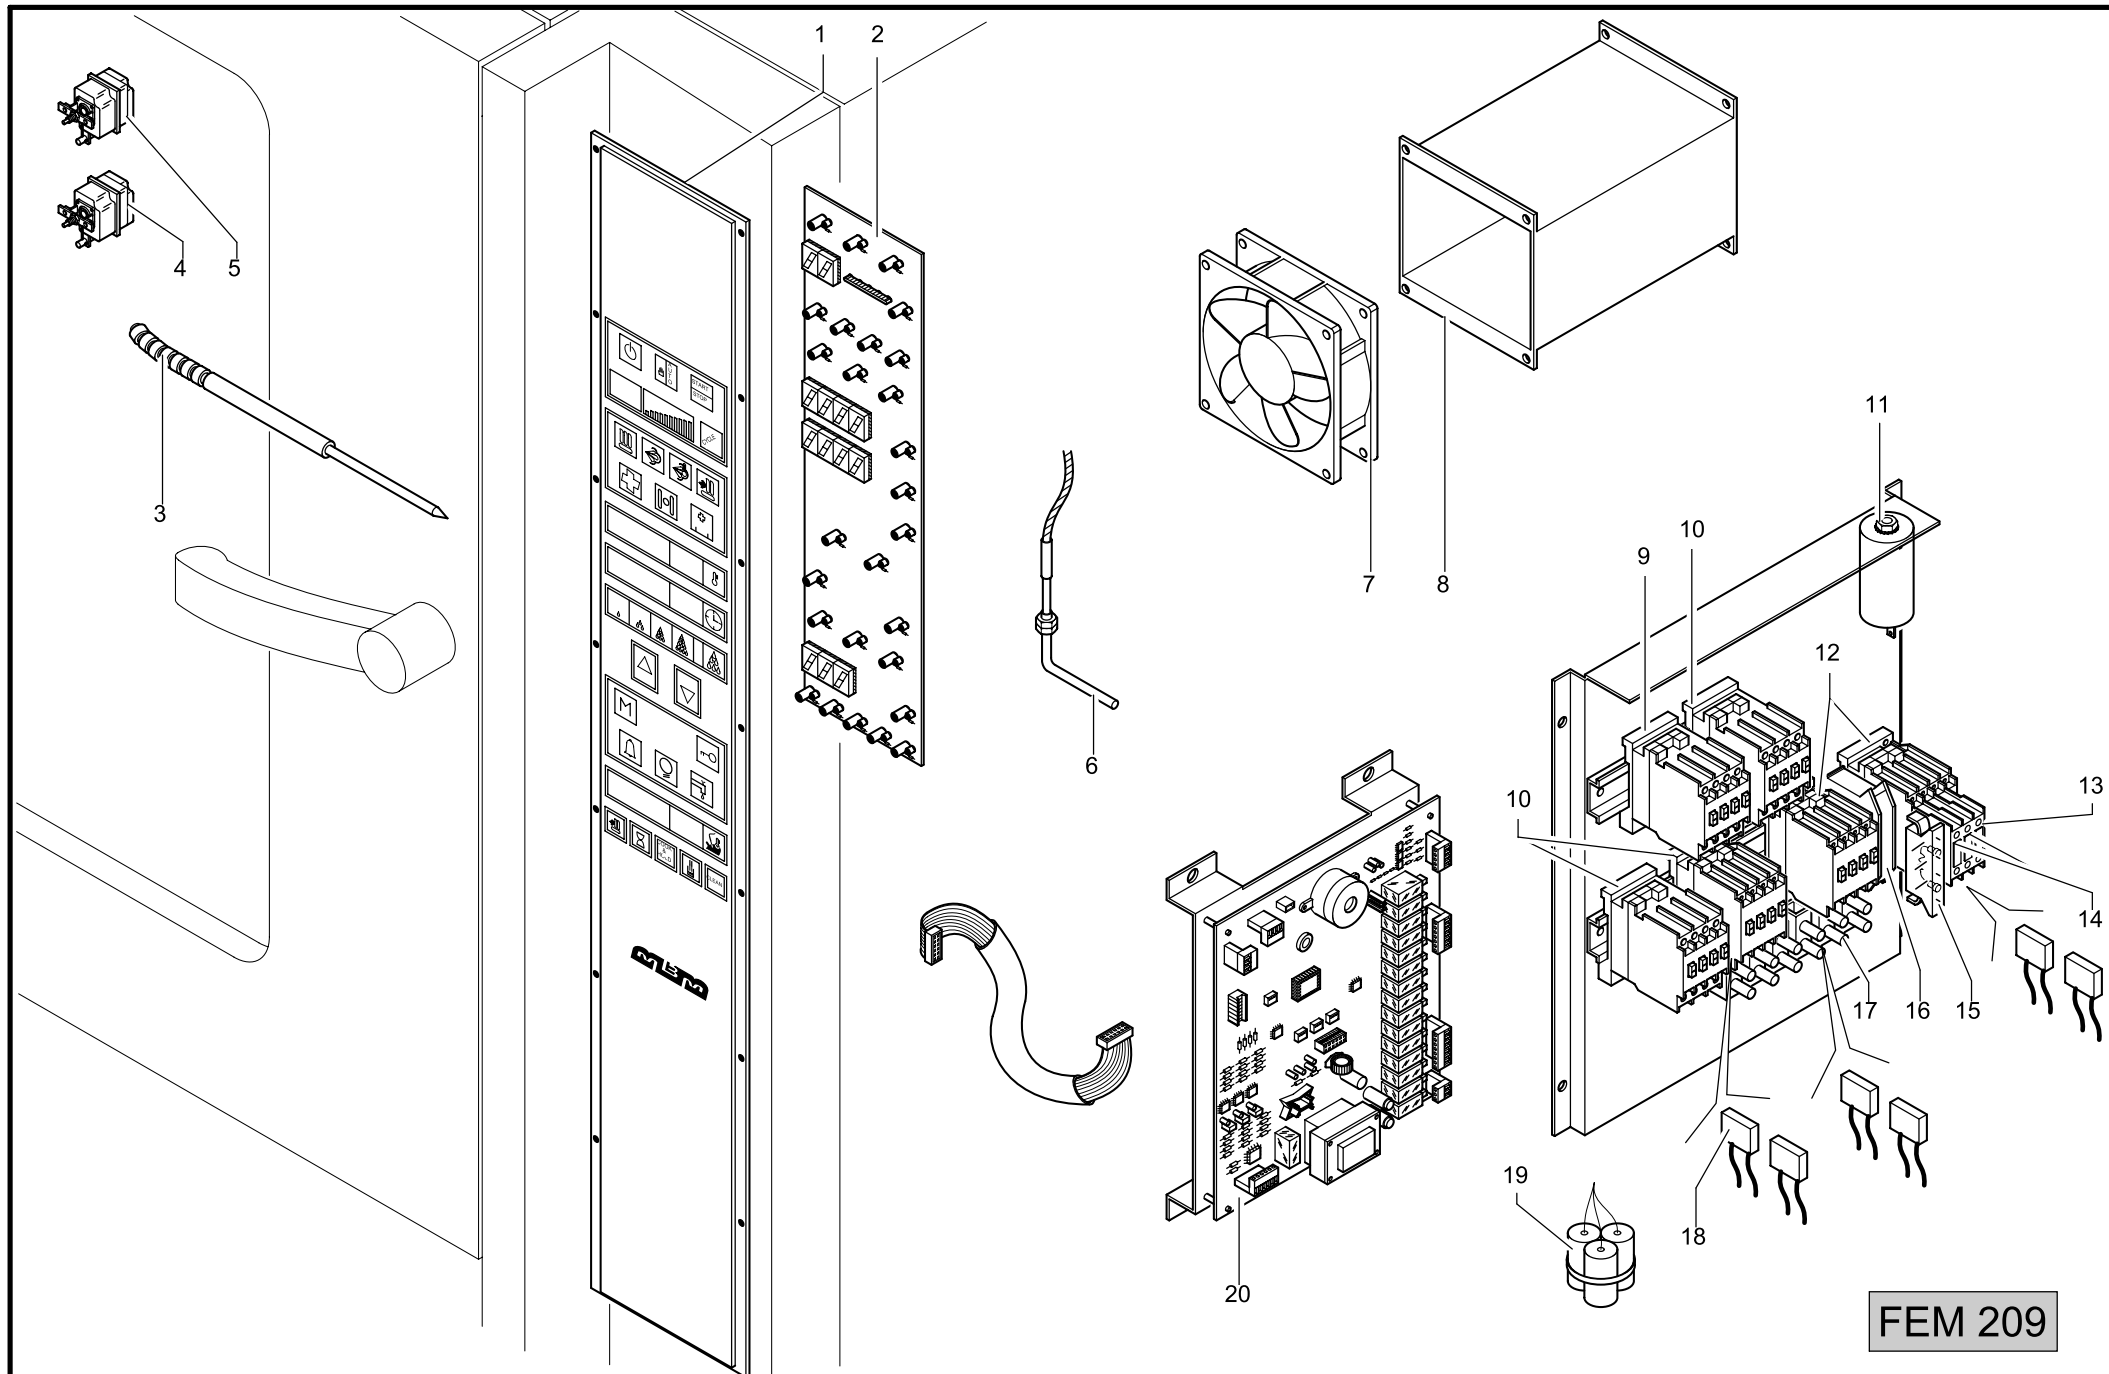

FEM 209

JOKER

TAV. 700

TABLE	POS.	CODE	ITALIAN	ENGLISH	FRANÇAIS	DEUTSCH
FORNI TAV. 700	1	RTFOC00549	*MASCHER.CRUS.FEM109/1	COVER FRONT.	MASQUE FRONTAL	ABDECKUNGFRONT.
FORNI TAV. 700	2	RTFOC00546	*SCHEDA EL.COMANDI FEM69/1	SCHEME DISPLAY	CARTE DISPLAY	SCHALTPLAN DISPLAY
FORNI TAV. 700	3	RTFOC00464	*SONDA C/CM.42 FCVM MBM00007	PROBE	SONDE	SONDE
FORNI TAV. 700	4	RTFOC00173	T.L.FEM061/T120 5510522835	THERMOSTAT LIMIT.	THERMOSTAT LIMITEUR	TERMOSTAT
FORNI TAV. 700	5	RTFOC00483	T.L.FCV/1T350 5510562800	THERMOSTAT LIMIT. OVEN	THERMOSTAT LIMITEUR	LIMIT THERMOSTAT
FORNI TAV. 700	7	RTFOC00254	VENT.CALORE FEM109	HEATFAN	VENTILATEUR CHALEUR	WÄRMEVENTILATOR
FORNI TAV. 700	8	GAFOC00119	AS.CONV.CALORE FEM69	HEAT CONVEYOR	CONVOYEUR CHALEUR	WÄRMEFÖRDERER
FORNI TAV. 700	9	RTFOC00466	RELAIS FCV 3RT1025-1A	RELAY	RELAIS	RELAIS
FORNI TAV. 700	10	RTFOC00465	*VEDI RTFOC00786	RELAY	RELAIS	RELAIS
FORNI TAV. 700	11	RTFOC00053	CONDENSATORE FCV 16152220MF450	CONDENS. MOTOR	CONDENSATEUR	CONDENS. MOTOR
FORNI TAV. 700	12	RTFOC00598	RELAIS FCV 3RT1034-0AL2	RELAY	RELAIS	RELAIS
FORNI TAV. 700	13	RTFOC00468	*CONTATTI A.FCV.3TX4010-2A	AUXILIARY CONTACT	AUXILIARIE CONTACT	HILFSANSCHLÜSSE
FORNI TAV. 700	14	RTFOC00469	*CONTATTI A.FCV.3TX4001-2A	AUXILIARY CONTACT	AUXILIARIE CONTACT	HILFSANSCHLÜSSE
FORNI TAV. 700	15	RTFOC00284	FUSIBILE FCV.5X20/6,3A	FUSIBLE 8 A	FUSIBLE 8 A	SICHERUNG 8 A
FORNI TAV. 700	16	RTFOC00048	P/FUSIBILE+PIAS.FCV.SFR4+SFRPT	FUSE HOLDER	PORTE-FUSIBLES	SICHERUNGSHALTER
FORNI TAV. 700	17	RTBF900045	MORSETTIERA 12M-PA220TV SIMB/1-6+1-6	TERMINAL BLOCK 6 POLES	GROUPE DE CONNECTION 6 POLES	KLEMMBRETT 6 POLIG
FORNI TAV. 700	18	RTFOC00023	A/DISTURBO FCV.F43LN3100ZF00K	ANTIJAMMING FILTER	ANTI-PERTURBATION	FILTER A/STÖRUNG
FORNI TAV. 700	19	RTFOC00312	A/DISTURBO FEC060 411132210	ANTIJAMMING FILTER	ANTI-PERTURBATION	FILTER A/STÖRUNG
FORNI TAV. 700	20	RTFOC00547	*SCHEDA POTENZA FGM109 V.2002	POWER SCHEME	CARTE DE PUISSANCE	SCHALTPLAN POTENZ