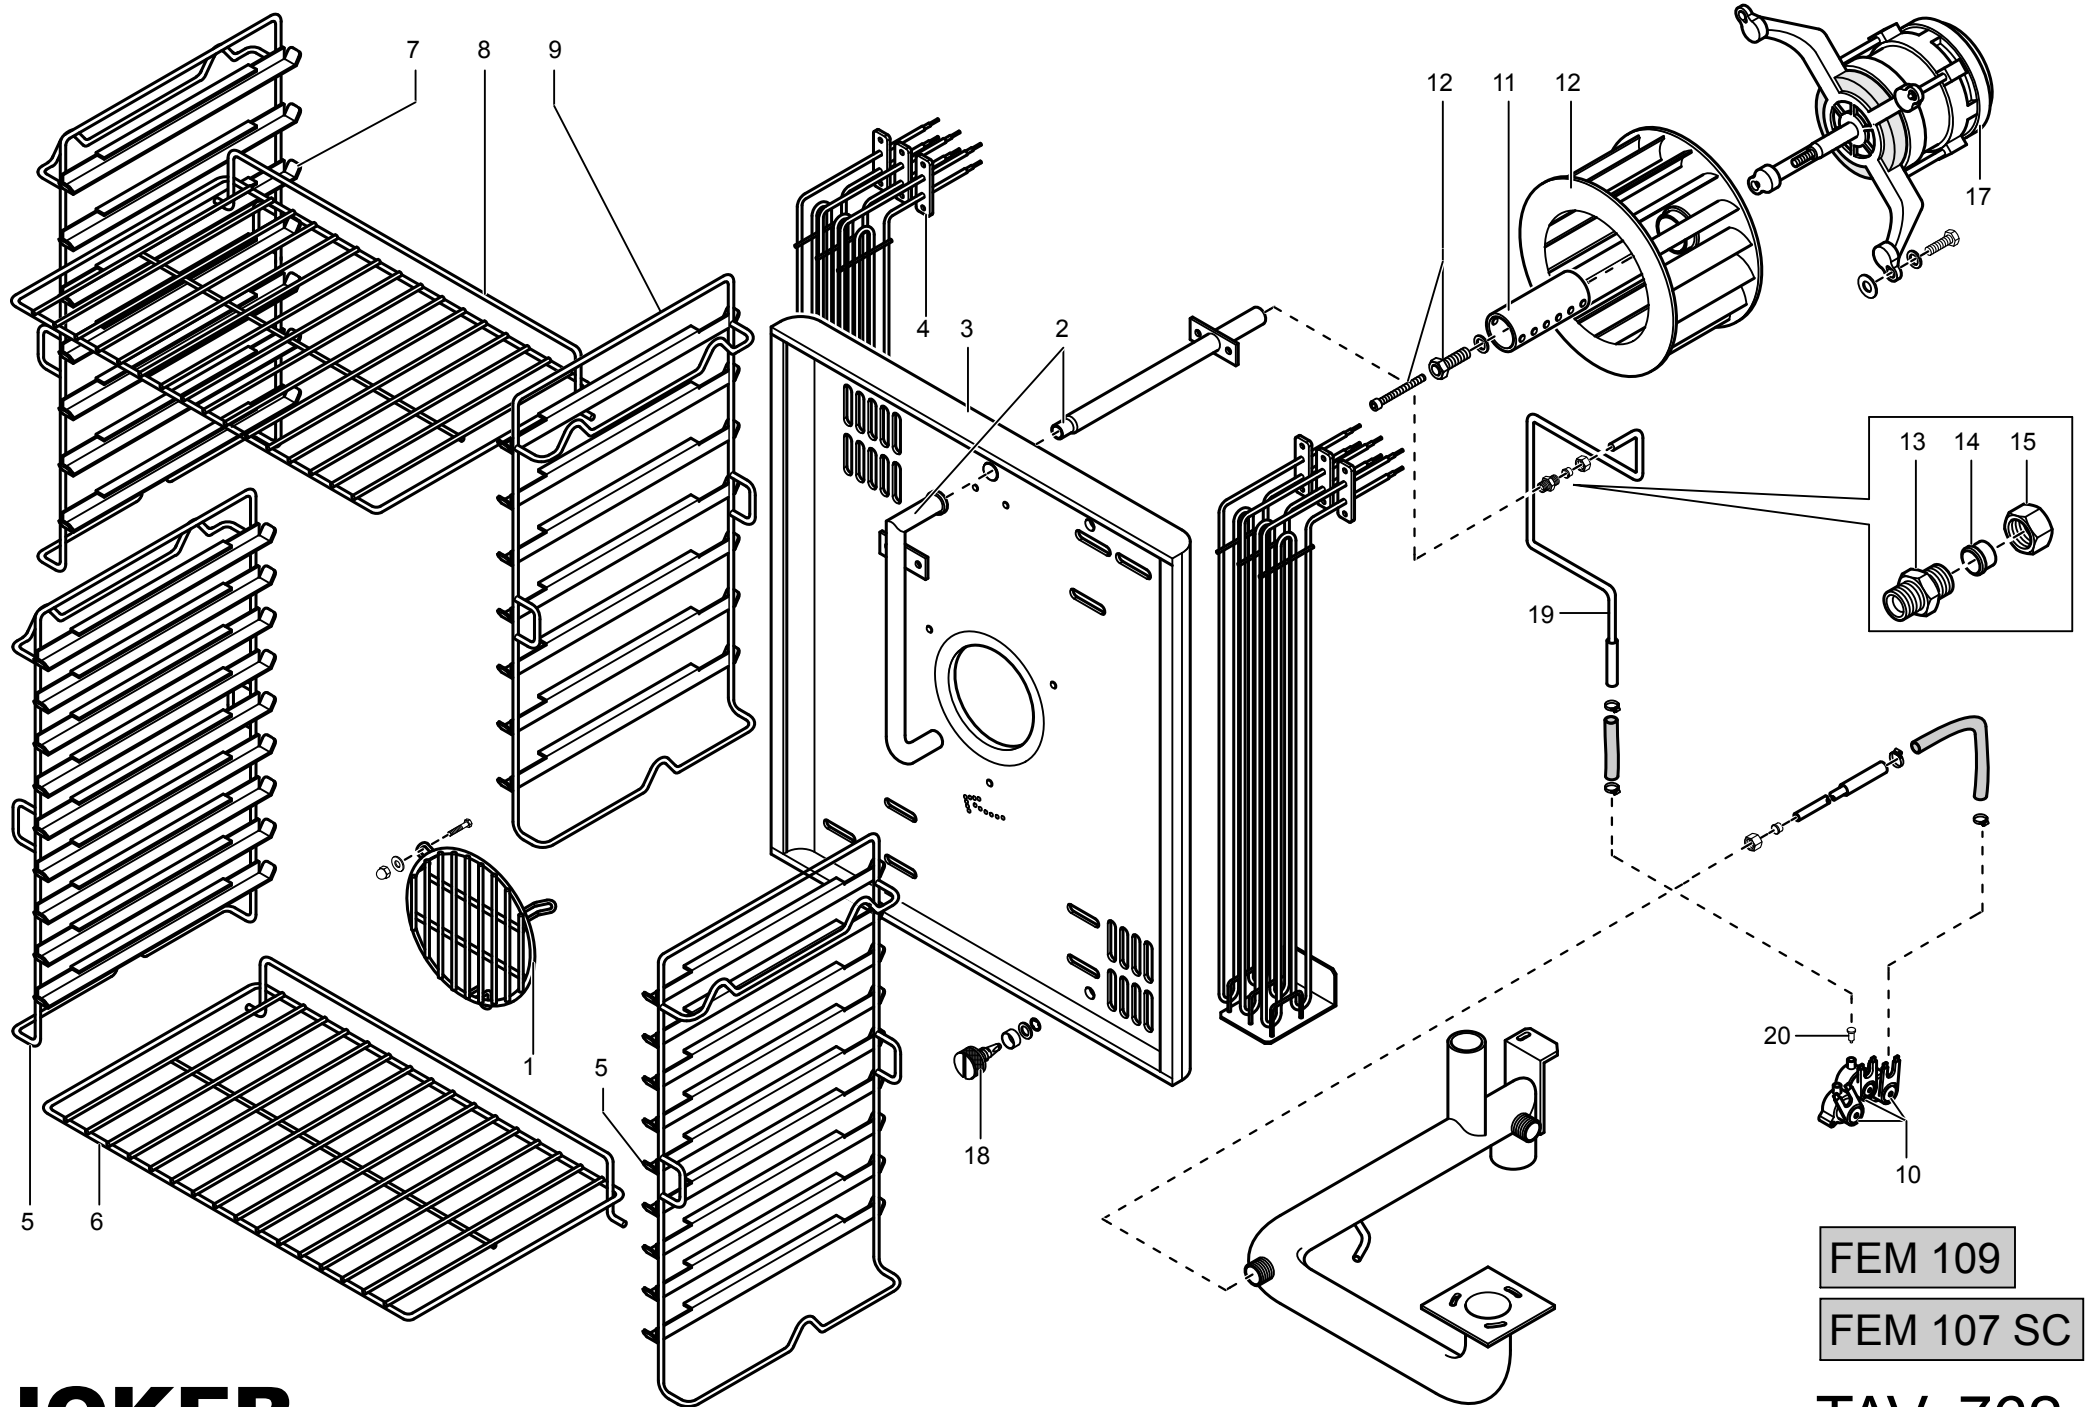

JOKER

FEM 109

FEM 107 SC

TAV. 762

FORNI TAV. 762	1	RTFOC00174	GRIGLIA PROT.VENT.FCV.INOX	GRILLE DE PROTECTION	GRILL IMPELLER PROTECTION	SCHUTZGITTER SCHORNSTEIN
FORNI TAV. 762	10	RTFOC00520	E/VALVOLA FCV.3V. 209035	SOUPAPE 3 VIE	ELECTRIC VALVE 3 VIE	ELEKTROVENTIL 3 WEG
FORNI TAV. 762	11	161553	NEBULIZZATORE FGC065	NÉBULISATEUR	DISTRIBUTOR	ZERSTÄUBER
FORNI TAV. 762	12	161274	GIRANTE VENT.10G D.270 P.R. 50HZ	MOBILE 50HZ	IMPELLER 50HZ	LAUFRAD 50HZ
FORNI TAV. 762	13	RTFOC00557	INIET.UMIDIF.FCV D.1.5	INJECTEUR HUMIDIFICATEUR	INJECTOR HUMIDIFIER	EINSPRITZER BEFEUCHTER
FORNI TAV. 762	14	RTC900018	BICONO D.6 PEL0905	BICONE POUR TUBE Ø 6	BICONE FOR PIPE Ø 6	ZWEIKEGEL Ø 6
FORNI TAV. 762	15	RTFOC00020	CALOTTA UMIDIF.FCV.	ECROU	NUT	MUTTER
FORNI TAV. 762	16	161521	TU.AB.VAPORI FCVM	TUYAU DÉTACHEMENT VAPEUR	PIPE STEAM	ROHR DAMPF
FORNI TAV. 762	17	161235	MOTORE VENT.FEC100 M8035E31761	MOTEUR	MOTOR	MOTOR
FORNI TAV. 762	18	RTFOC00334	AT.RAPIDO K1610/TA16/C16X	ATTAQUE RAPIDE	CONNECTION	SCHNELLANSCHLUSS
FORNI TAV. 762	19	RTFOC00750	TU.AL.ACQ.UMIDIF.FGC100/1	TUBE HUMIDIFICATEUR	PIPE HUMIDIFIER	ROHR BEFEUCHTER
FORNI TAV. 762	2	RTFOC00492	TU.UMIDIFICATORE FEC100/1	HUMIDIFICATEUR	HUMIDIFIER	BEFEUCHTER
FORNI TAV. 762	20	RTFOC00120	REGOLATORE DI PORTATA UMIDIF. ROSSO 0,25 L/MIN	REGULATEUR DE PORTÉE ROUGE 0,25 L/MIN	RED FLOWREGULATOR 0,25 L/MIN	DURCHSTRÖMUNGSREGLER ROTE 0,25 L/MIN
FORNI TAV. 762	3	161183	CONV.ARIA FGC100/1	CONVOYEUR DE L'AIR	CHIMNEY	SCHORNSTEIN
FORNI TAV. 762	4	RTFOC00068	RESISTENZA ELET. 2,5KW	RESISTANCE ELET. 2,5KW	RESISTANCE ELET. 2,5KW	WIEDERSTAND ELET. 2,5KW
FORNI TAV. 762	5	RTFOC00527	GRIGLIA LAT.FCVM/10G INOX	GRILLE LATÉRALE DROITE -GAUCHE	GRILL SIDERIGHT -LEFT	GRILL SEITERECHTS -LINKS
FORNI TAV. 762	6	RTFOC00175	GRIGLIA FORNO GN 1/1	GRILLE DU FOUR GN 1/1	GRILL OVEN GN 1/1	GRILL HERD GN 1/1
FORNI TAV. 762	7	RTFOC00591	GRIGLIA LAT.SX F.FCV/8G INOX	GRILLE LATÉRALE GAUCHE PÂTISSERIE	GRILL SIDELEFT PASTRY	GRILL SEITE LINKS KUNSTSTOFF.
FORNI TAV. 762	8	RTFOC00083	GRIGLIA PASTIC.	GRILLE PÂTISSERIE	GRILL PASTRY	GRILL GEBÄCK
FORNI TAV. 762	9	RTFOC00590	GRIGLIA LAT.DX F.FCV/8G INOX	GRILLE LATÉRALE DROITE PÂTISSERIE	GRILL SIDERIGHT PASTRY	GRILL SEITE RECHTS KUNSTSTOFF