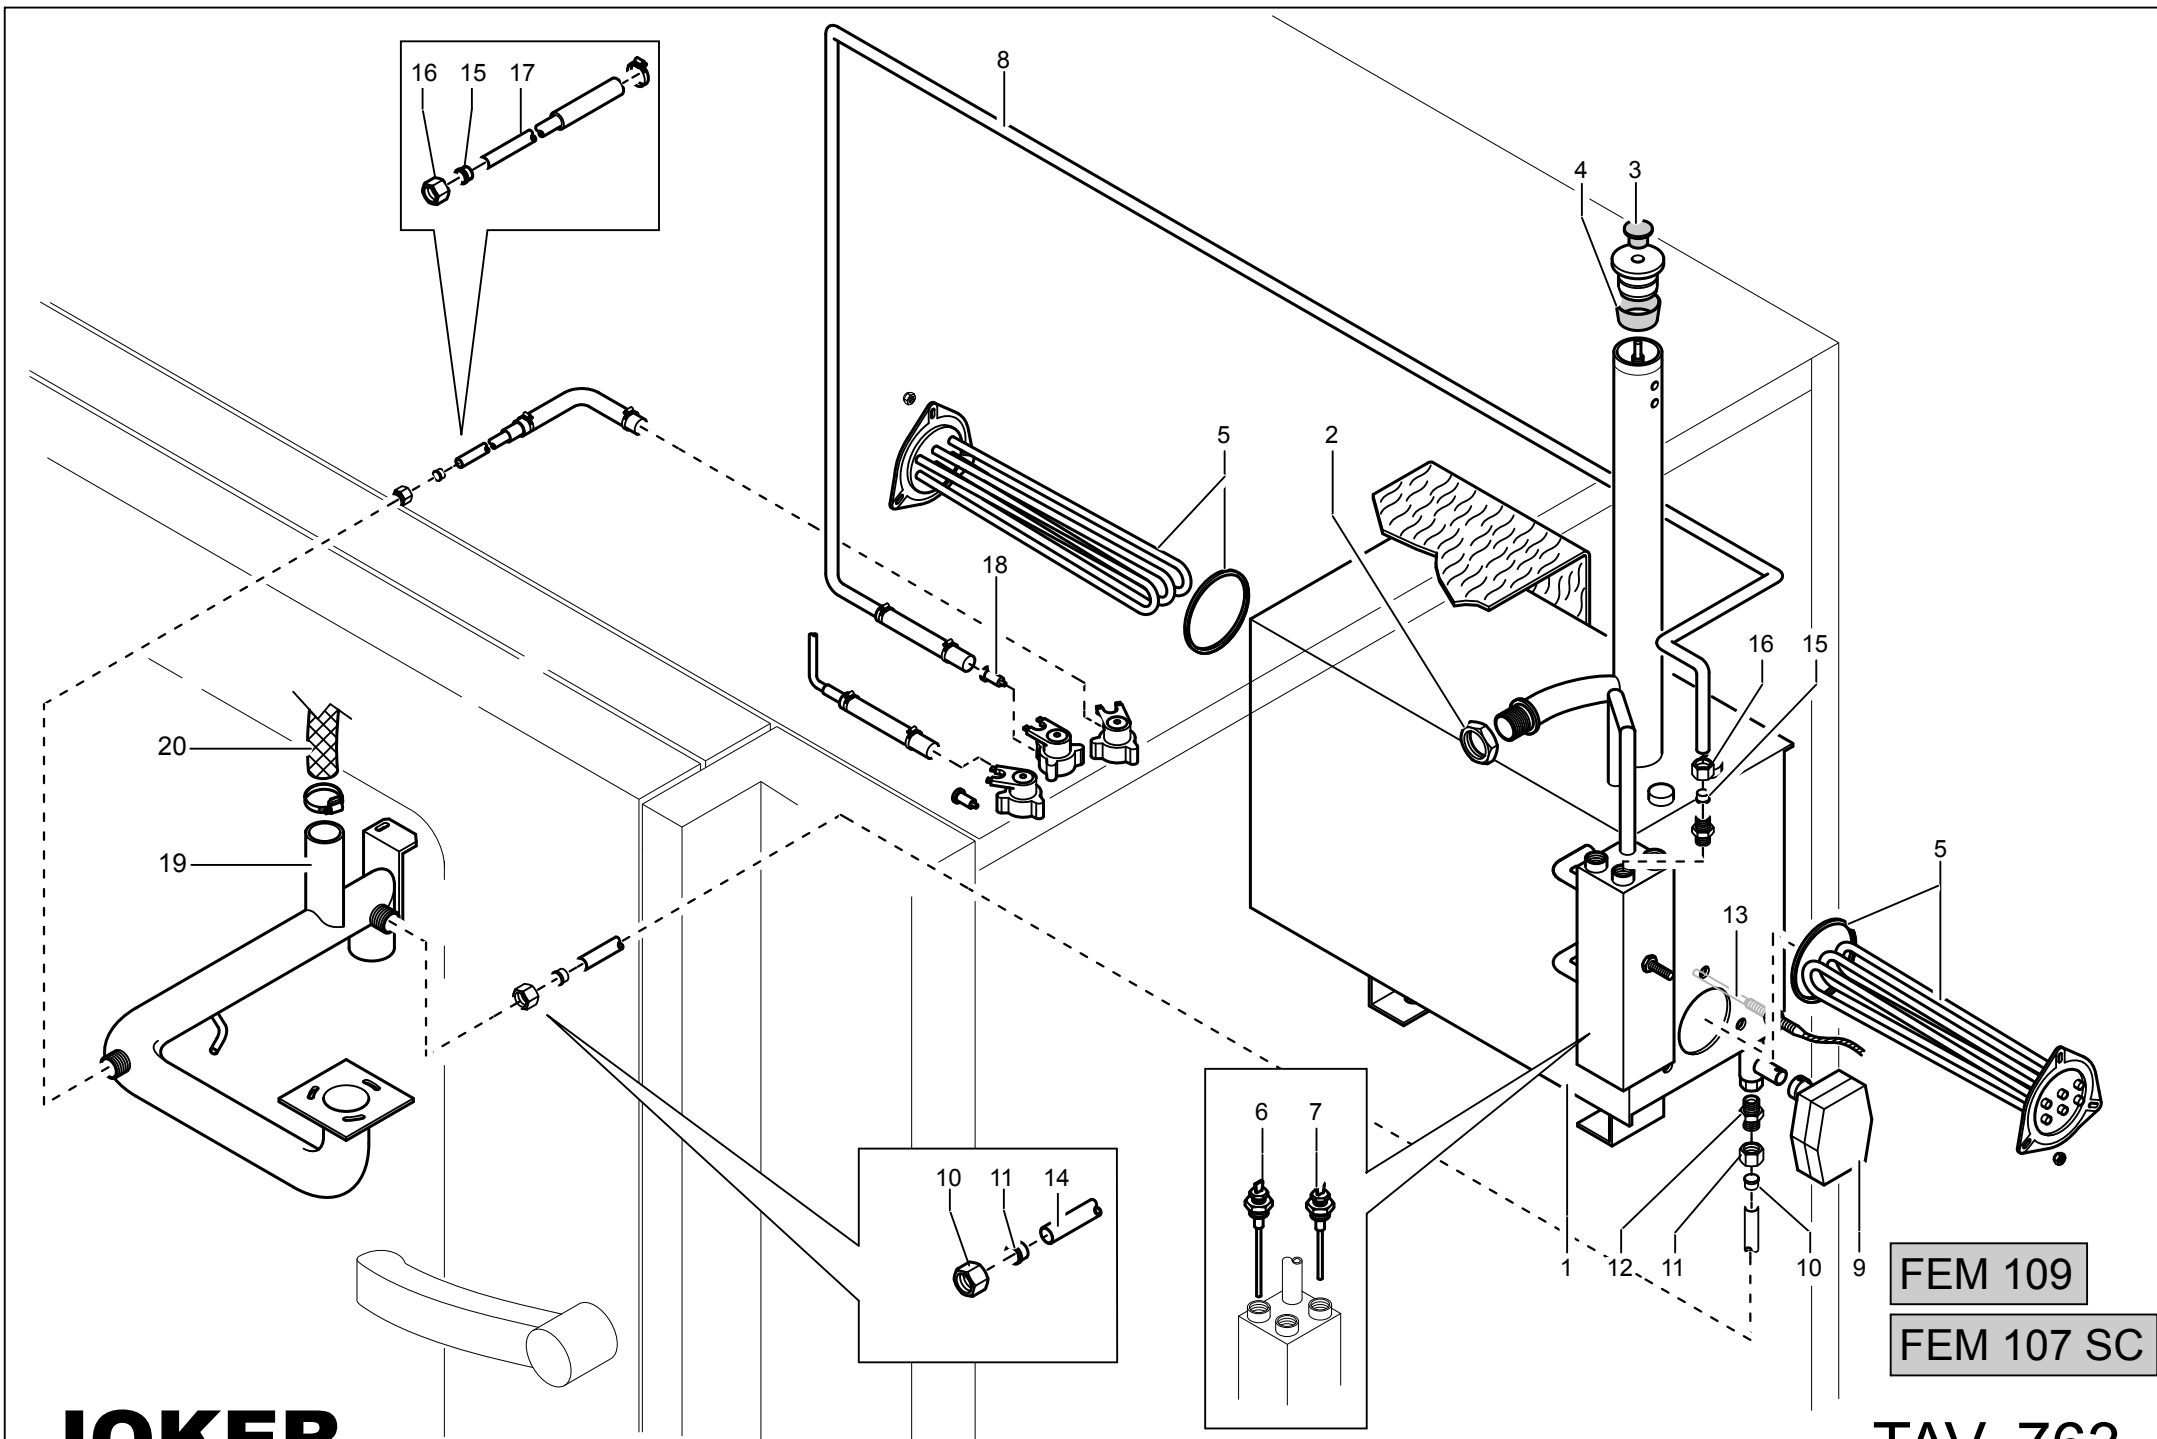

FEM 109  
 FEM 107 SC

**JOKER**

TAV. 763

FORNI TAV. 763	20	161508	TUBO GOMMA	TUBE EN CAOUTCHAUC	RUBBER PIPE	ROHR GUMMI
FORNI TAV. 763	1	GAFOC00084	BOILER E.FEM101	BOILER	BOILER	BOILER
FORNI TAV. 763	10	RTCP900088	BICONO D.14 CP	BICONE	DOUBLE CONE	DOPPELKONUS
FORNI TAV. 763	11	RTCP900089	CALOTTA OT.D.14 CP	ECROU	NUT	MUTTER
FORNI TAV. 763	12	RTCP900087	NIPLES CP OT/M/1/2"XM20/D.14	NIPLES 1/2" X M20	NIPLES 1/2" X M20	NIPPEL 1/2" X M20
FORNI TAV. 763	13	RTFOC00034	TERMOCOPPIA	THERMOCOUPLE	THERMCOPPIA	WAERMEPAAR
FORNI TAV. 763	14	RTFOC00522	TU.SCARICO ACQ.BOY.FEM100/1	TUBE DE DECHARGE DE L'EAU	WATER DISCHARGE PIPE	WASSERABLASSROHR
FORNI TAV. 763	15	RTCU900012	BICONO D.10	BICONE POUR TUYAU Ø 10	BICONE Ø10	ZWEIKEGEL Ø10
FORNI TAV. 763	16	RTCU900013	CALOTTA D.10	ECROU	NUT	MUTTER
FORNI TAV. 763	17	161521	TUBO ABBAT. VAPORE	TUYAU DÉTACHEMENT VAPEUR	PIPE STEAM	ROHR DAMPF
FORNI TAV. 763	18	RTFOC00145	REGOL. DI PORTATA BOILER 1,2 L/M (BIANCO)	REGULATEUR DE PORTÉE BOILER 1,2 L/M (BLANC)	BOILER FLOW REGULATOR 1.2 L/MIN (WHITE)	DURCHFLUSSREGLER BOILER 1.2 L/M (BIRNE)
FORNI TAV. 763	19	161212	RAMPA SC.COND.FGM100/1	RAMPE DU DÉCHARGEMENT CONDENSE	RAMP OUTLET COND.	DUNSTHAUBE
FORNI TAV. 763	2	RTFOC00186	DADO 3/4"ES.INOX FCVM	ECROU3/4"	NUT 3/4"	MUTTER 3/4"
FORNI TAV. 763	3	161660	MANOP.COND.FCV.TURCH.EKK25B	BOUTON	KNOB	DREHGRIFF
FORNI TAV. 763	4	RTFOC00213	GUARNIZ.	GARNITURE	GASKET	DICHTUNG
FORNI TAV. 763	5	RTFOC00523	RESISTENZA KW6	RESISTANCE	RESISTANCE	WIEDERSTAND
FORNI TAV. 763	6	RTFOC00207	SONDA LIVELLO L=160 M/M	SONDE DE NIVEAU L=160 M/M	LEVEL PROBE L= 160 M/M	WASSERSTANDSANZEIGER L=160 M/M
FORNI TAV. 763	7	PAFOC00572	SONDA LIVELLO L=180 M/M	SONDE DE NIVEAU L=180 M/M	LEVEL PROBE L= 180 M/M	WASSERSTANDSANZEIGER L=180 M/M
FORNI TAV. 763	8	RTFOC00755	TU.AL.ACQ.BOILER FEM100/1	TUBE DE CHARGEMENT DE L'EAU	WATER FEEDING TAP	VERSORGUNGSROHR
FORNI TAV. 763	9	RTFOC00550	VALV.MOTORIZ.FCVM/1 TCR1/2	SOUPEPE MOTORIZE	MOTORIZED VALVE	MOTORGESTEUERTES VENTIL