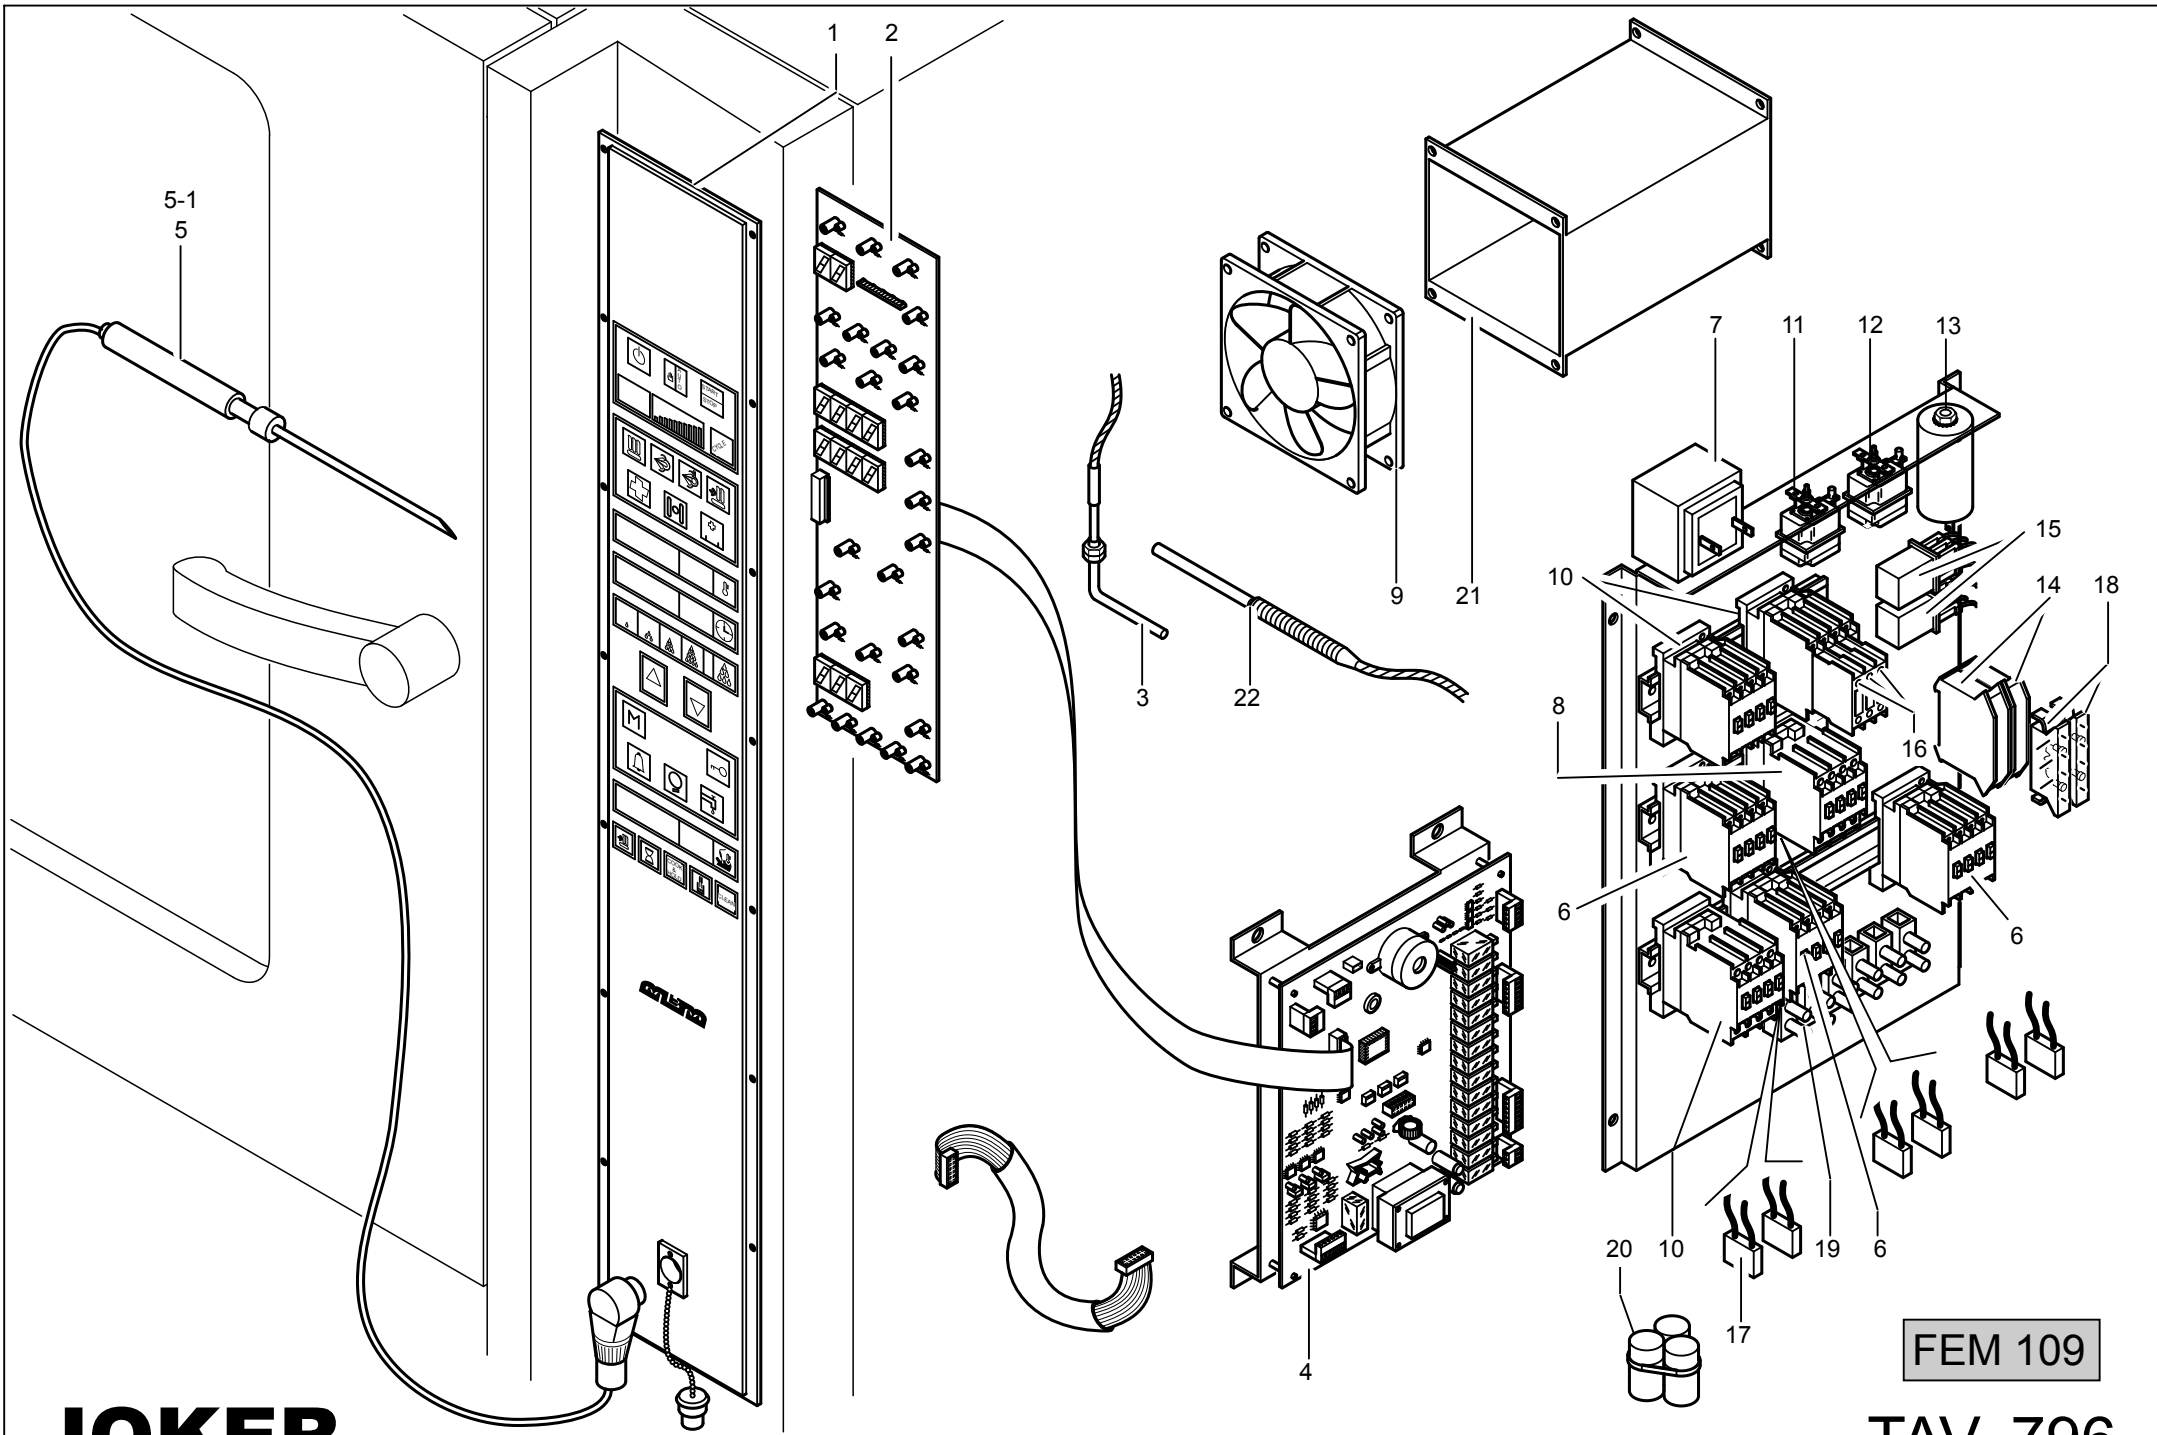

FEM 109

**JOKER**

TAV. 795

FORNI TAV. 795	1	GAFOC00213	AS.CERN.SUP.DX P.F.FCV	CHARNIÈRE SUPÉRIEURE DROITE	INGE PIN SUP. RIGHT	TÜRANGEL RECHTS
FORNI TAV. 795	10	RTFOC00337	ANELLO INT.GRADINO MAN.P.F.FCV	ANNEAU INTERIEUR EPAISSEUR	INNER RING	INNENRING
FORNI TAV. 795	11	161597	AS. CASSETTO SX INT. P.F.	GROUPE BASSIN GAUCHE	UNIT DRAWER LEFT	GRUPPE SCHUBLADE LINKE
FORNI TAV. 795	1-1	GAFOC00030	AS.CERN.SUP.SX P.F.FCV.	CHARNIÈRE SUPÉRIEURE GAUCHE	INGE PIN SUPER.LEFT	TÜRANGEL OBEN LINKS
FORNI TAV. 795	11-1	161600	AS. CASSETTO DX INT. P.F.	GROUPE BASSIN DROITE	UNIT DRAWER RIGHT	GRUPPE SCHUBLADE RECHTS
FORNI TAV. 795	12	161135	AS.CASSETTO SX FEC060/1	BASSIN GAUCHE	TRAY LEFT	SCHUBLADE LINKS
FORNI TAV. 795	12-1	161574	AS.CASSETTO DX FEC060/1	BASSIN DROITE	TRAY RIGHT	SCHUBLADE RECHTS
FORNI TAV. 795	13	RTFOC00413	PIEDINO+T.OTTAG.FGC065/87,5	PIED	FOOT	FUSS
FORNI TAV. 795	14	RTFOC00711	MICROINT.FCV. RMP UNIPOL.30907	MICRO-INTERRUPTEUR PORTE DU FOUR	MICRO OVEN DOOR	MIKRO OFENTÜR
FORNI TAV. 795	15	GAFOC00207	AS.CRUSCOTTO FEM109/1	PANNEAU DE CONTRÔLE	CONTROL PANEL	STIRNBRETT
FORNI TAV. 795	16	PAFOC00542	FIANCO DX FGC100/1	CÔTÉ DROITE	RIGHT SIDE	RECHTE SEITE
FORNI TAV. 795	17	PAFOC00597	POSTERIORE INOX FEM109/1	PANNEAU POSTERIEUR	BACK PANEL	HINTEN
FORNI TAV. 795	18	161208	AS.COPERCHIO FEC100/1	COUVERCLE EXT.	COVER EXT.	ABDECKUNG
FORNI TAV. 795	19	PAFOC00543	FIANCO SX FGC100/1	CÔTÉ GAUCHE	LEFT SIDE	LINKE SEITE
FORNI TAV. 795	2	161169	GR. VETRO INT. SX/DX	GROUPE VERRE INTERIEUR GAUCHE/DROITE	INNER UNIT GLASS LEFT/RIGHT	GRUPPE INNENGLAS RECHTS/LINKE
FORNI TAV. 795	20	161502	AS. GHIERA BLOCCO VETRO	GROUPE BAGUE BLOCAGE VERRE	UNIT LUCKING GLASS NUT	GRUPPE GEFESTIGUNGSMUTTER GLAS
FORNI TAV. 795	21	GAFOC00027	AS.C/FORO CASS.FCV.	COUVRE TROU	PLUG	LOCHABDECKUNGSPROPFFEN
FORNI TAV. 795	22	RTFOC00555	AT.GRIGLIA LAT.F.FCV	ATTAQUE GRILLE LATÉRALE	GRILL CONNECTION SIDE	GRILLAUFPLAGE SEITE
FORNI TAV. 795	23	RTFOC00197	MOTORID.SCA.FEM69 CRU82524421	DÉMARREUR	MOTOR	MOTOR
FORNI TAV. 795	24	RTFOC00192	ALBERO SCA.COND.FEM69	ARBRE	SHAFT	WELLE
FORNI TAV. 795	25	RTFOC00198	MICROINT.SC.COND.FEM69 NR1 K5	MICRO-INTERRUPTEUR	MICROSWITCH	MIKROSCHALTER
FORNI TAV. 795	26	RTFOC00553	ASTA TRAS.SCA.COND.FEM109/1NIC	BARRE TRANSVERSAL	ROD TRANSVERS.	STAB
FORNI TAV. 795	27	PAFOC00680	DISCO INF.SCARICO COND.FEMD100	DISQUE INFÉRIEUR DÉCHARGÉ	DISC INFER. OUTLET	SCHEIBE UNTEN AUSGANG
FORNI TAV. 795	28	RTFOC00382	*CORNICER FIS.VETRO P/LAMP.FCV	CADRE DU PORTELAMPE	MOULDING P/LAMP	UMRAHMUNG P/LAMPE
FORNI TAV. 795	29	161283	GUARNIZIONE P/LAMPADA	GARNITURE DU PORTELAMPE	GASKET P/LAMP	DICHTUNG P/LAMPE
FORNI TAV. 795	3	161161	AS.PORTA F.SX FEC100/1	PORTE DU FOUR GAUCHE	OVEN DOOR LEFT	OFENTÜR LINKS
FORNI TAV. 795	30	RTFOC00201	*VETRO P/LAMPADA FCV.	VERRE DU PORTELAMPE	GLASS P/LAMP	GLAS P/LAMPE
FORNI TAV. 795	31	161281	PORTA LAMPADA	PORTELAMPE	DOOR LAMP	PORTA LAMPE
FORNI TAV. 795	3-1	161570	AS.PORTA F.DX FEC100/1	PORTE DU FOUR DROITE	OVEN DOOR RIGHT	OFENTÜR RECHTS
FORNI TAV. 795	32	161292	LAMPADA	LAMPE	LAMP	LAMPE
FORNI TAV. 795	33	RTFOC00009	GANCIO	CROCHET	HOOK	HAKEN
FORNI TAV. 795	34	RTFOC00005	ZOCCOLO ESTERNO	GODET EXTÉRIEUR	OUTWARD BASE	SOCKEL AUSSEN
FORNI TAV. 795	35	161513	MOLA FERMO GHIERA	RESSORT DE LA SERRURE DU VIROLE	FERRULE LOCK SPRING	FEDER DES MUTTER-SCHLOSSES
FORNI TAV. 795	36	RTMIN00114	DADO CECO M6	ECROU	NUT	MUTTER
FORNI TAV. 795	37	161581	AS. PROTEZIONE SERRATURA DX	GROUPE PROTECTION SERRURE DROITE	UNIT RIGHT LOCK PROTECTION	GRUPPE SHUTZSCHLOSS RECHTZ
FORNI TAV. 795	37-1	161166	AS. PROTEZIONE SERRATURA SX	GROUPE PROTECTION SERRURE GAUCHE	UNIT LEFT LOCK PROTECTION	GRUPPE SHUTZSCHLOSS LINKE
FORNI TAV. 795	38	161411	GUARNIZIONE CRUSCOTTO	GARNITURE PANNEAU DE CONTRÔLE	CONTROL PANEL GASKET	DICHTUNGSTIRNBRETT
FORNI TAV. 795	39	RTFOC00722	GUARNIZIONE FACCIATA	GARNITURE DEVANTURE	GASKET FACE	DICHTUNG OFENVORDERWAND
FORNI TAV. 795	4	161172	VETRO ESTERNO SX/DX	VERRE EXTER GAUCHE/DROITE	EXTERNAL GASKET LEFT/RIGHT	EXTERNER GLAS RECHTS/LINKE
FORNI TAV. 795	40	161494	DISTANZIALE VETRO	ENTRTOISE VERRE	GLASS SPACER	DISTANZSTÜCK GLAS
FORNI TAV. 795	41	161477	GOMMINO P.F.	BOUCHON DE LA PORTE	DOOR RUBBER CAP	TÜRGUMMI
FORNI TAV. 795	42	RTFOC00057	ZOCCOLO CENTRALE	GODET CENTRAL	CENTRAL BASE	SOCKEL ZENTRAL
FORNI TAV. 795	43	GAFOC00051	SERRATURA	SERRURE	LOCK	SCHLOSS
FORNI TAV. 795	5	161482	GUARNIZIONE VETRO ESTERNO	GARNITURE VERRE EXTÉR.	EXTERNAL GASKET GLASS	EXTERNER GLASDICHTUNG
FORNI TAV. 795	6	PAFOC00583	CERN.INF.P.F.DX FCV	CHARNIÈRE INFÉRIEUR DROITE PORTE DU FOUR	INGE PIN INF. RIGHT	TÜRANGEL INF. RECHTS
FORNI TAV. 795	6-1	161387	CERN.INF.P.F.SX FCV	CHARNIÈRE INFÉRIEUR GAUCHE PORTE DU FOUR	INGE PIN INFER.LEFT	TÜRANGEL UNTENLINKS
FORNI TAV. 795	7	160912	MANIGLIA P.F.	POIGNÉE	HANDLE	HANDGRIFF
FORNI TAV. 795	8	RTFOC00338	ANELLO EST.MAN.P.F.FCV.	ANNEAU EXT. POIGNÉE PORTE DU FOUR	OUTWARD RING OVEN DOOR HANDLE	HANDGRIFF
FORNI TAV. 795	9	160911	BASETTA MANIGLIA	EPAISSEUR POIGNÉE	HANDLE	HANDGRIFF