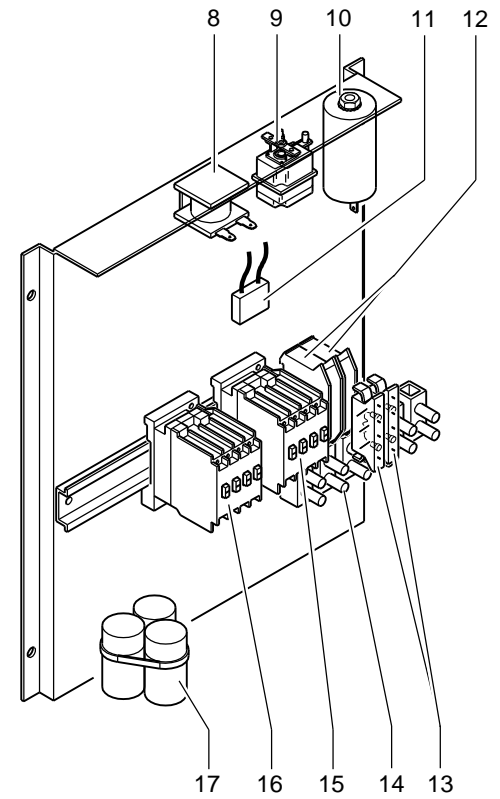

○ = RICAMBI CONSIGLIATI - RECOMMENDED SPARE PARTS

TAVOLA	POS.	CODICE	ITALIANO	FRANCESE	INGLESE	TEDESCO
FORNI TAV. 711	1	164761	MANOPOLA	BOUTON	KNOB	DREHGRIFF
FORNI TAV. 711	2	RTCU900072	LAMP.SP.GIALLA	LAMPE TÉMOIN JAUNE	YELLOW WARNING LAMP	GELBE KONTROLLEUCHTE
FORNI TAV. 711	(3)	RTFOC00694	COMM.	COMMUTATEUR	COMMUTATOR	KOMMUTATORGRIFF
FORNI TAV. 711	(4)	RTFOC00699	TIMER 50HZ	TIMER 50HZ	TIMER 50HZ	TIMER 50HZ
FORNI TAV. 711	4-1	RTFOC00704	TIMER 60HZ	TIMER 60HZ	TIMER 60HZ	TIMER 60HZ
FORNI TAV. 711	(5)	RTFOC00698	TERMOSTATO ELETTRICO	THERMOSTAT ÉLECTRIQUE	ELECTRIC THERMOSTAT	THERMOSTAT
FORNI TAV. 711	6	RTFOC00387	PULSANTE LUCE FORNI	BOUTON LUMIÈRE DU FOUR	PUSHBUTTON LIGHT OVEN	SCHALTER LICHT HERD
FORNI TAV. 711	7	RTCU800066	REGOLATORE ENERGIA	REGULATEUR DE ENERGIE	POWER REGULATOR	REGLER ENERGIE
FORNI TAV. 711	(8)	RTFOC00046	RONZATORE	SONNETTE	ALLARM	SUMMER
FORNI TAV. 711	(9)	RTFOC00483	TERM.LIMIT.CAMERA	THERMOSTAT LIMITEUR DE CHAMBRE	THERM.LIMIT.CHAMBER	ÜBERHITZUNGSSCHUTZKAMMER
FORNI TAV. 711	10	RTFOC00701	CONDENSATORE MOTORE	CONDENSATEUR MOTEUR	CONDENSATOR MOTOR	KONDENSATOR MOTOR
FORNI TAV. 711	11	RTFOC00023	FILTRO ANTIDISTURBO	ANTI-PERTURBATION	ANTIJAMMING FILTER	FILTER A/STÖRUNG
FORNI TAV. 711	12	RTFOC00048	P/FUSIBILE	PORTE-FUSIBLES	FUSE HOLDER	SICHERUNGSHALTER
FORNI TAV. 711	13	RTFOC00284	FUSIBILE 6,3 A	FUSIBLE 6,3 A	FUSIBLE 6,3 A	SICHERUNG 6,3 A
FORNI TAV. 711	14	RTBF900045	MORSETTIERA	GROUPE DE CONNECTION 6 POLES	TERMINAL BLOCK 6 POLES	KLEMMBRETT 6 POLIG
FORNI TAV. 711	15	RTFOC00465	RELAIS	RELAIS	RELAY	RELAIS
FORNI TAV. 711	16	164608	RELAIS	RELAIS	RELAY	RELAIS
FORNI TAV. 711	17	RTFOC00312	FILTRO ANTIDISTURBO	ANTI-PERTURBATION	ANTIJAMMING FILTER	FILTER A/STÖRUNG