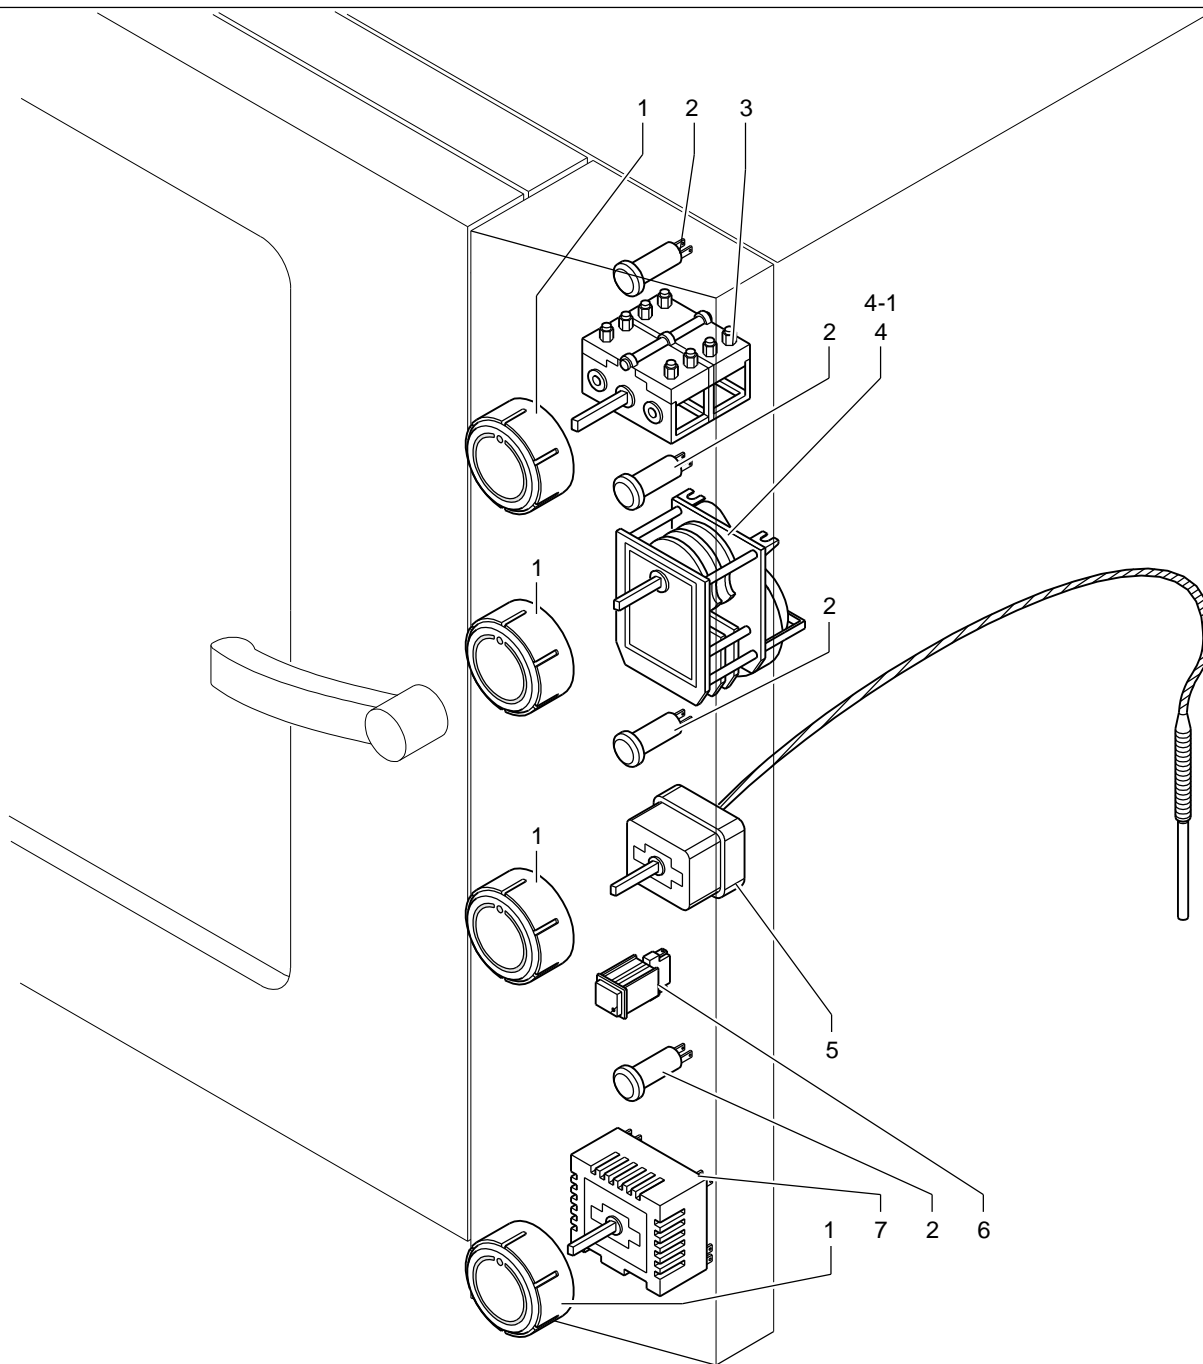

○ = RICAMBI CONSIGLIATI - RECOMMENDED SPARE PARTS

TAVOLA	POS.	CODICE	ITALIANO	FRANCESE	INGLESE	TEDESCO
FORNI TAV. 711	1	164761	MANOPOLA	BOUTON	KNOB	DREHGRIFF
FORNI TAV. 711	2	RTCU900072	LAMP.SP.GIALLA	LAMPE TÉMOIN JAUNE	YELLOW WARNING LAMP	GELBE KONTROLLEUCHTE
FORNI TAV. 711	(3)	RTFOC00694	COMM.	COMMUTATEUR	COMMUTATOR	KOMMUTATORGRIFF
FORNI TAV. 711	(4)	RTFOC00699	TIMER 50HZ	TIMER 50HZ	TIMER 50HZ	TIMER 50HZ
FORNI TAV. 711	4-1	RTFOC00704	TIMER 60HZ	TIMER 60HZ	TIMER 60HZ	TIMER 60HZ
FORNI TAV. 711	(5)	RTFOC00698	TERMOSTATO ELETTRICO	THERMOSTAT ÉLECTRIQUE	ELECTRIC THERMOSTAT	THERMOSTAT
FORNI TAV. 711	6	RTFOC00387	PULSANTE LUCE FORNI	BOUTON LUMIÈRE DU FOUR	PUSHBUTTON LIGHT OVEN	SCHALTER LICHT HERD
FORNI TAV. 711	7	RTCU800066	REGOLATORE ENERGIA	REGULATEUR DE ENERGIE	POWER REGULATOR	REGLER ENERGIE
FORNI TAV. 711	(8)	RTFOC00046	RONZATORE	SONNETTE	ALLARM	SUMMER
FORNI TAV. 711	(9)	RTFOC00483	TERM.LIMIT.CAMERA	THERMOSTAT LIMITEUR DE CHAMBRE	THERM.LIMIT.CHAMBER	ÜBERHITZUNGSSCHUTZKAMMER
FORNI TAV. 711	10	RTFOC00701	CONDENSATORE MOTORE	CONDENSATEUR MOTEUR	CONDENSATOR MOTOR	KONDENSATOR MOTOR
FORNI TAV. 711	11	RTFOC00023	FILTRO ANTIDISTURBO	ANTI-PERTURBATION	ANTIJAMMING FILTER	FILTER A/STÖRUNG
FORNI TAV. 711	12	RTFOC00048	P/FUSIBILE	PORTE-FUSIBLES	FUSE HOLDER	SICHERUNGSHALTER
FORNI TAV. 711	13	RTFOC00284	FUSIBILE 6,3 A	FUSIBLE 6,3 A	FUSIBLE 6,3 A	SICHERUNG 6,3 A
FORNI TAV. 711	14	RTBF900045	MORSETTIERA	GROUPE DE CONNECTION 6 POLES	TERMINAL BLOCK 6 POLES	KLEMMBRETT 6 POLIG
FORNI TAV. 711	15	RTFOC00465	RELAIS	RELAIS	RELAY	RELAIS
FORNI TAV. 711	16	164608	RELAIS	RELAIS	RELAY	RELAIS
FORNI TAV. 711	17	RTFOC00312	FILTRO ANTIDISTURBO	ANTI-PERTURBATION	ANTIJAMMING FILTER	FILTER A/STÖRUNG