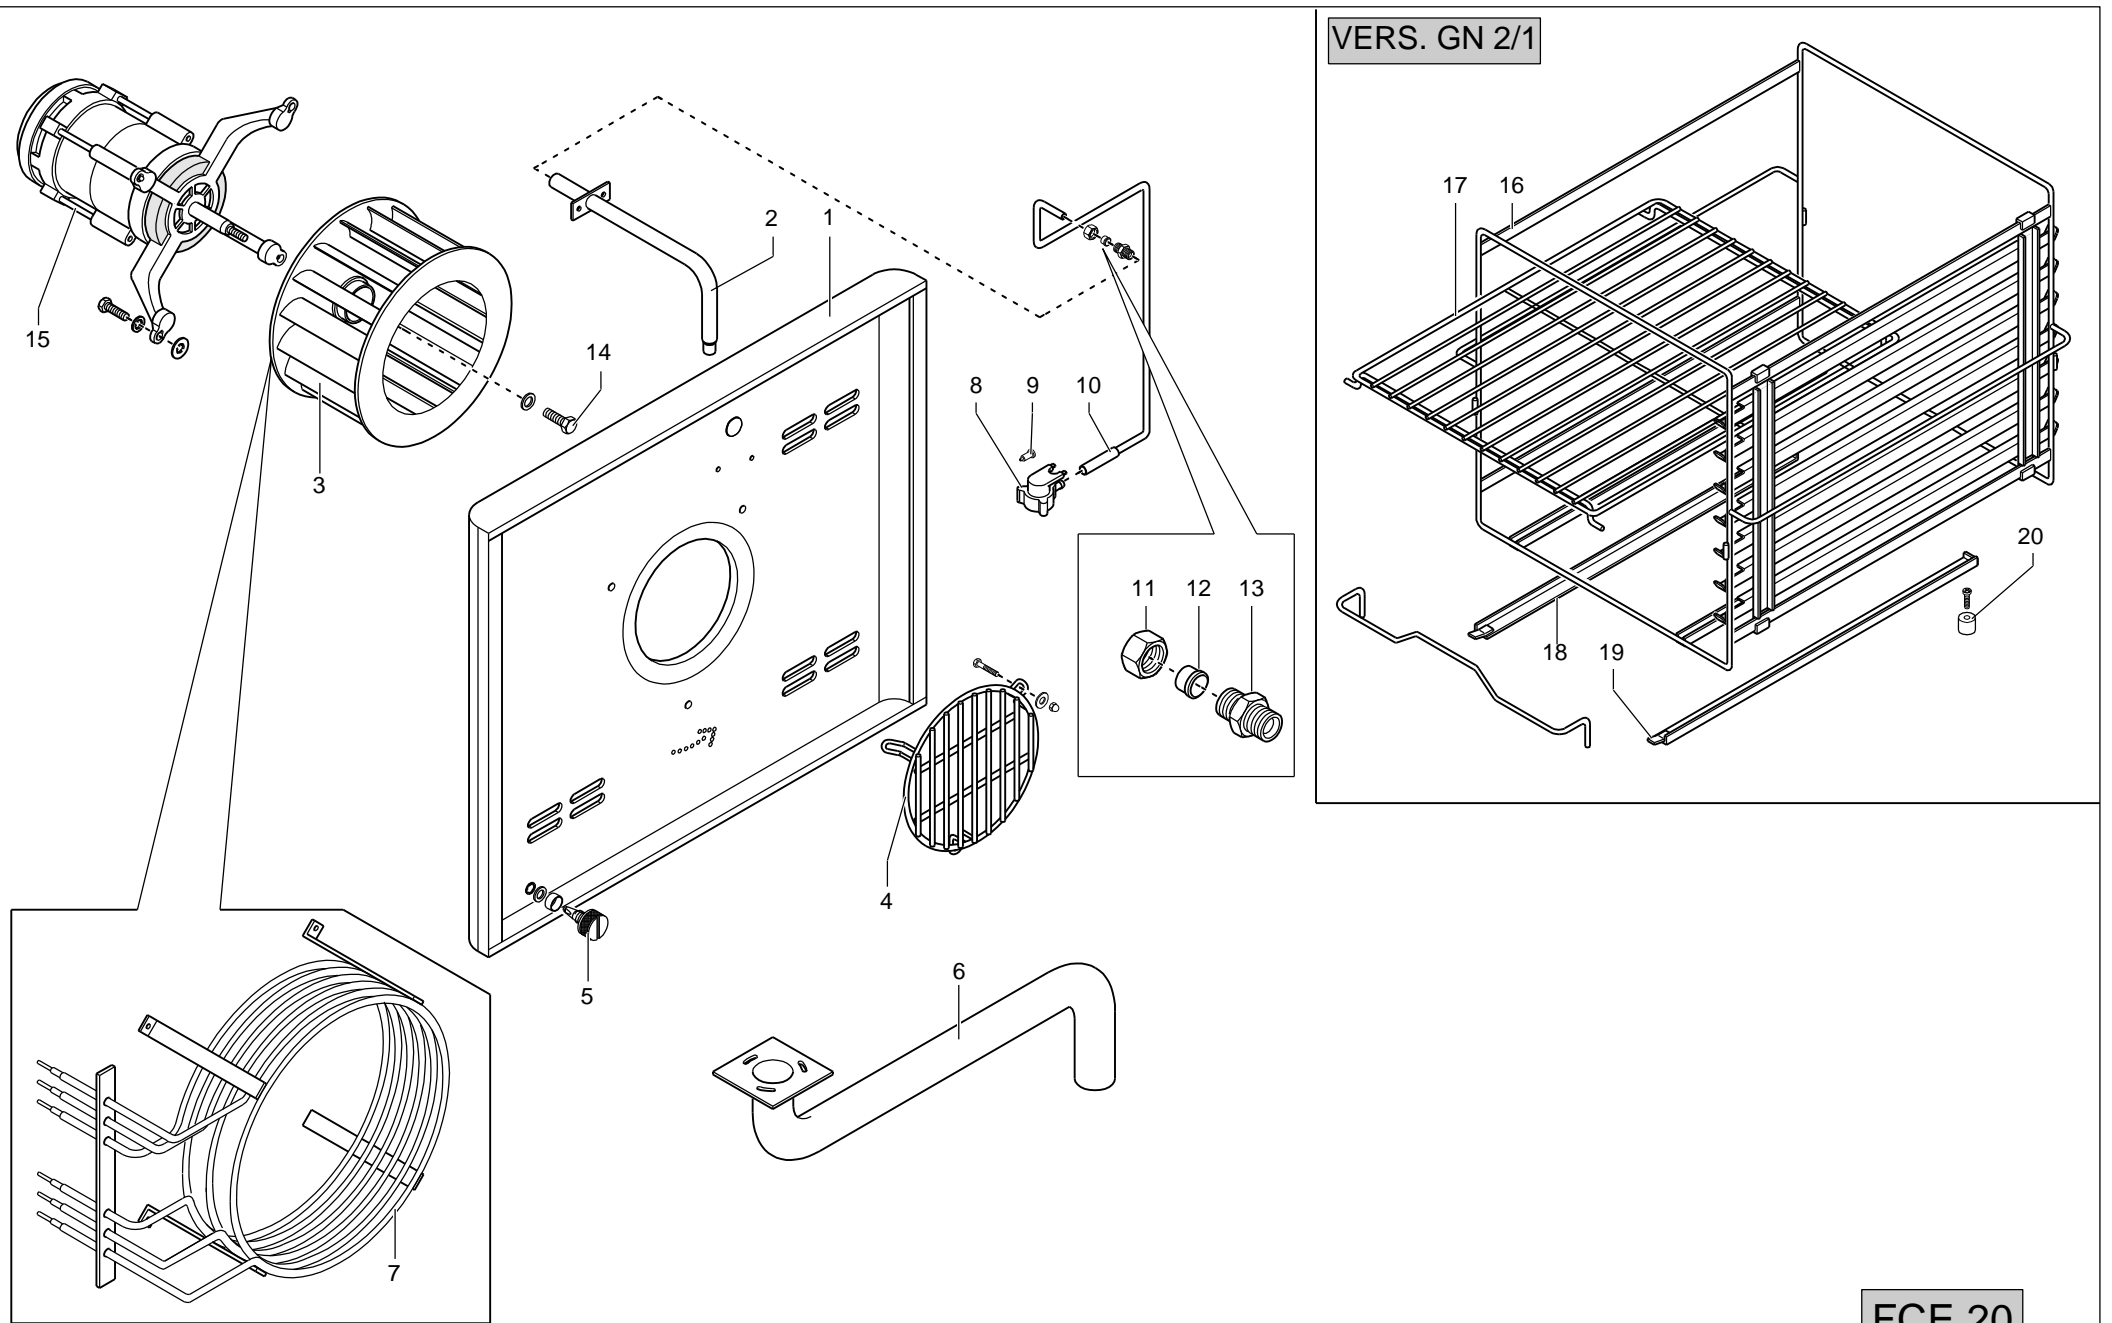

FORNI 2004

FCE 20

TAV. 636

TAVOLA	POS.	CODICE	ITALIANO	FRANCESE	INGLESE	TEDESCO
FORNI TAV. 636	1	PAFOC00289	CONV.ARIA	CONVOYEUR	FAN	VENTILATOR
FORNI TAV. 636	2	RTFOC00695	TU.UMIDIFICATORE FEC200	HUMIDIFICATEUR	HUMIDIFIER	BEFEUCHTER
FORNI TAV. 636	3	RTFOC00314	GIRANTE VENT.FEC200 D.350	MOBILE 50HZ	IMPELLER 50HZ	LAUFRAD 50HZ
FORNI TAV. 636	4	RTFOC00323	GRIGLIA PROT. VENTOLA	GRILLE DE PROTECTION	GRILL IMPELLER PROTECTION	SCHUTZGITTER SCHORNSTEIN
FORNI TAV. 636	5	RTFOC00334	AT.RAPIDO	ATTAQUE RAPIDE	CONNECTION	SCHNELLANSCHLUSS
FORNI TAV. 636	6	RTFOC00622	RAMPA SC.COND.FGC200/1	RAMPE DE DÉCHARGEMENT CONDENSE	RAMP CONDENSE	RAMPE DUNSTABZUG
FORNI TAV. 636	7	RTFOC00307	R.FEC200 21,6KW 1GIK3F933001	RESISTANCE ELET.	RESISTANCE ELET.	WIDERSTAND ELET.
FORNI TAV. 636	8	RTFOC00022	E/VALVOLA FCV.1V.	SOUPAPE	ELECTRIC VALVE	ELEKTROVENTIL
FORNI TAV. 636	9	RTFOC00145	REGOLAT.E/VALV.FCV.BIANCO	REGULATEUR DE PORTÉE	FLOWREGULATOR	DURCHSTRÖMUNGSREGLER
FORNI TAV. 636	10	RTFOC00310	TU.AL.ACQ.UMIDIF.	TUBE HUMIDIFICATEUR	PIPE HUMIDIFIER	ROHR BEFEUCHTER
FORNI TAV. 636	11	RTFOC00020	CALOTTA UMIDIF.FCV.	ECROU	NUT	MUTTER
FORNI TAV. 636	12	RTC800183	BICONO D.6 PEL0905	BICONE POUR TUBE Ø 6	BICONE FOR PIPE Ø 6	ZWEIKEGEL Ø 6
FORNI TAV. 636	13	RTFOC00557	INIET.UMIDIF.FCV D.1.5	INJECTEUR HUMIDIFICATEUR	INJECTOR HUMIDIFIER	EINSPRITZER BEFEUCHTER
FORNI TAV. 636	14	RTFOC00118	V.FIS.GIRANTE FCV.M8X31,5/SX	VITE FISSAGGIO GIRANTE	FIXINGSCREW IMPELLER	BEFESATIGUNGSSCHRAUBE LAUFRAD
FORNI TAV. 636	15	RTFOC00697	MOTORE VENT.FEC100 M8035E31761	MOTEUR	MOTOR	MOTOR
FORNI TAV. 636	16	RTFOC00318	GABBIA P/TEGLIE+MANIGL.FEP160	CAGE PÂTISSERIE	CAGE PASTRY	KÄFIG GEBÄCK
FORNI TAV. 636	17	RTFOC00287	GRIGLIA FORNO GN 2/1	GRILLE DU FOUR GN 2/1	GRILL OVEN GN 2/1	GRILL HERD GN 2/1
FORNI TAV. 636	18	GAFOC00131	AS.GUIDA P/GABBIA DX FCV2	GUIDE DROITE	RIGHT GUIDE	FHRUNG RECHTS
FORNI TAV. 636	19	GAFOC00133	AS.GUIDA P/GABBIA SX FCV2	GUIDE GAUCHE	LEFT GUIDE	FHRUNG LINKS
FORNI TAV. 636	20	RTFOC00316	DISTANZ.GUIDA P/GABBIA FEC200	ENTRTOISE	SPACER	DISTANZSTÜCK

○ = RICAMBI CONSIGLIATI - RECOMMENDED SPARE PARTS