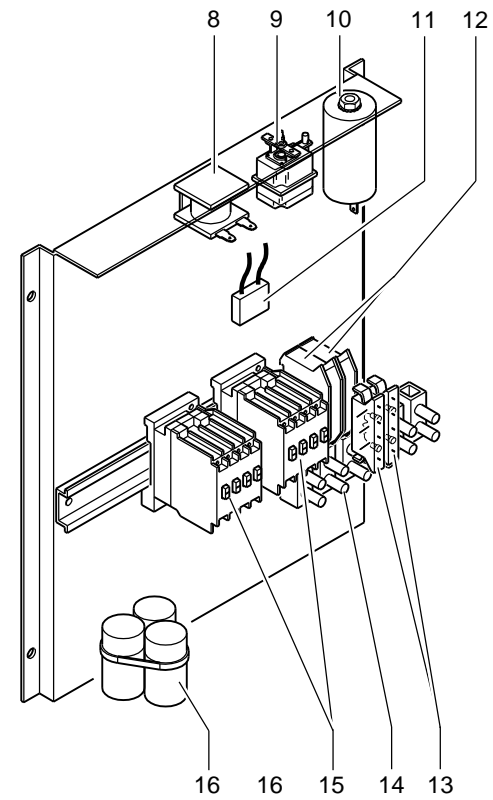

○ = RICAMBI CONSIGLIATI - RECOMMENDED SPARE PARTS

TAVOLA	POS.	CODICE	ITALIANO	FRANCESE	INGLESE	TEDESCO
FORNI TAV. 637	1	164761	MANOPOLA	BOUTON	KNOB	DREHGRIFF
FORNI TAV. 637	2	RTCU900072	LAMPADA SPIA GIALLA	LAMPE TÉMOIN JAUNE	YELLOW WARNING LAMP	GELBE KONTROLLEUCHTE
FORNI TAV. 637	(3)	RTFOC00694	COMMUTATORE	COMMULATEUR	COMMUTATOR	KOMMUTATORGRIFF
FORNI TAV. 637	(4)	RTFOC00699	TIMER 50HZ	TIMER 50HZ	TIMER 50HZ	TIMER 50HZ
FORNI TAV. 637	4-1	RTFOC00704	TIMER 60HZ	TIMER 60HZ	TIMER 60HZ	TIMER 60HZ
FORNI TAV. 637	(5)	RTFOC00698	TERMOSTATO ELETTRICO	THERMOSTAT ELECTRIQUE	THERMOSTAT ELETTRICO	ELEKTROTERMOSTAT
FORNI TAV. 637	6	RTFOC00387	PULSANTE LUCE FORNO	BOUTON LUMIÈRE DU FOUR	PUSHBUTTON LIGHT OVEN	SCHALTER LICHT HERD
FORNI TAV. 637	7	RTCU800066	REGOLATORE ENERGIA	REGULATEUR DE ENERGIE	POWER REGULATOR	REGLER ENERGIE
FORNI TAV. 637	(8)	RTFOC00046	RONZATORE	SONNETTE	ALLARM	SUMMER
FORNI TAV. 637	(9)	RTFOC00483	TERM.LIMIT.	THERMOSTAT LIMITEUR	THERMOSTAT LIMIT. OVEN	LIMIT THERMOSTAT
FORNI TAV. 637	10	RTFOC00700	CONDESATORE MOTORE	CONDENSATEUR MOTEUR	CONDENSATOR MOTOR	KONDENSATOR MOTOR
FORNI TAV. 637	11	RTFOC00023	FILTRO ANTIDISTURBO	ANTI-PERTURBATION	ANTIJAMMING FILTER	FILTER A/STÖRUNG
FORNI TAV. 637	12	RTFOC00048	P/FUSIBILE	PORTE-FUSIBLES	FUSE HOLDER	SICHERUNGSHALTER
FORNI TAV. 637	13	RTFOC00284	FUSIBILE 6,3 A	FUSIBLE 6,3 A	FUSIBLE 6,3 A	SICHERUNG 6,3 A
FORNI TAV. 637	14	RTBF900045	MORSETTIERA	GROUPE DE CONNECTION	TERMINAL BLOCK	KLEMMBRETT
FORNI TAV. 637	15	RTFOC00598	RELAIS	RELAIS	RELAY	RELAIS
FORNI TAV. 637	16	RTFOC00312	FILTRO ANTIDISTURBO	ANTI-PERTURBATION	ANTIJAMMING FILTER	FILTER A/STÖRUNG

○ = RICAMBI CONSIGLIATI - RECOMMENDED SPARE PARTS