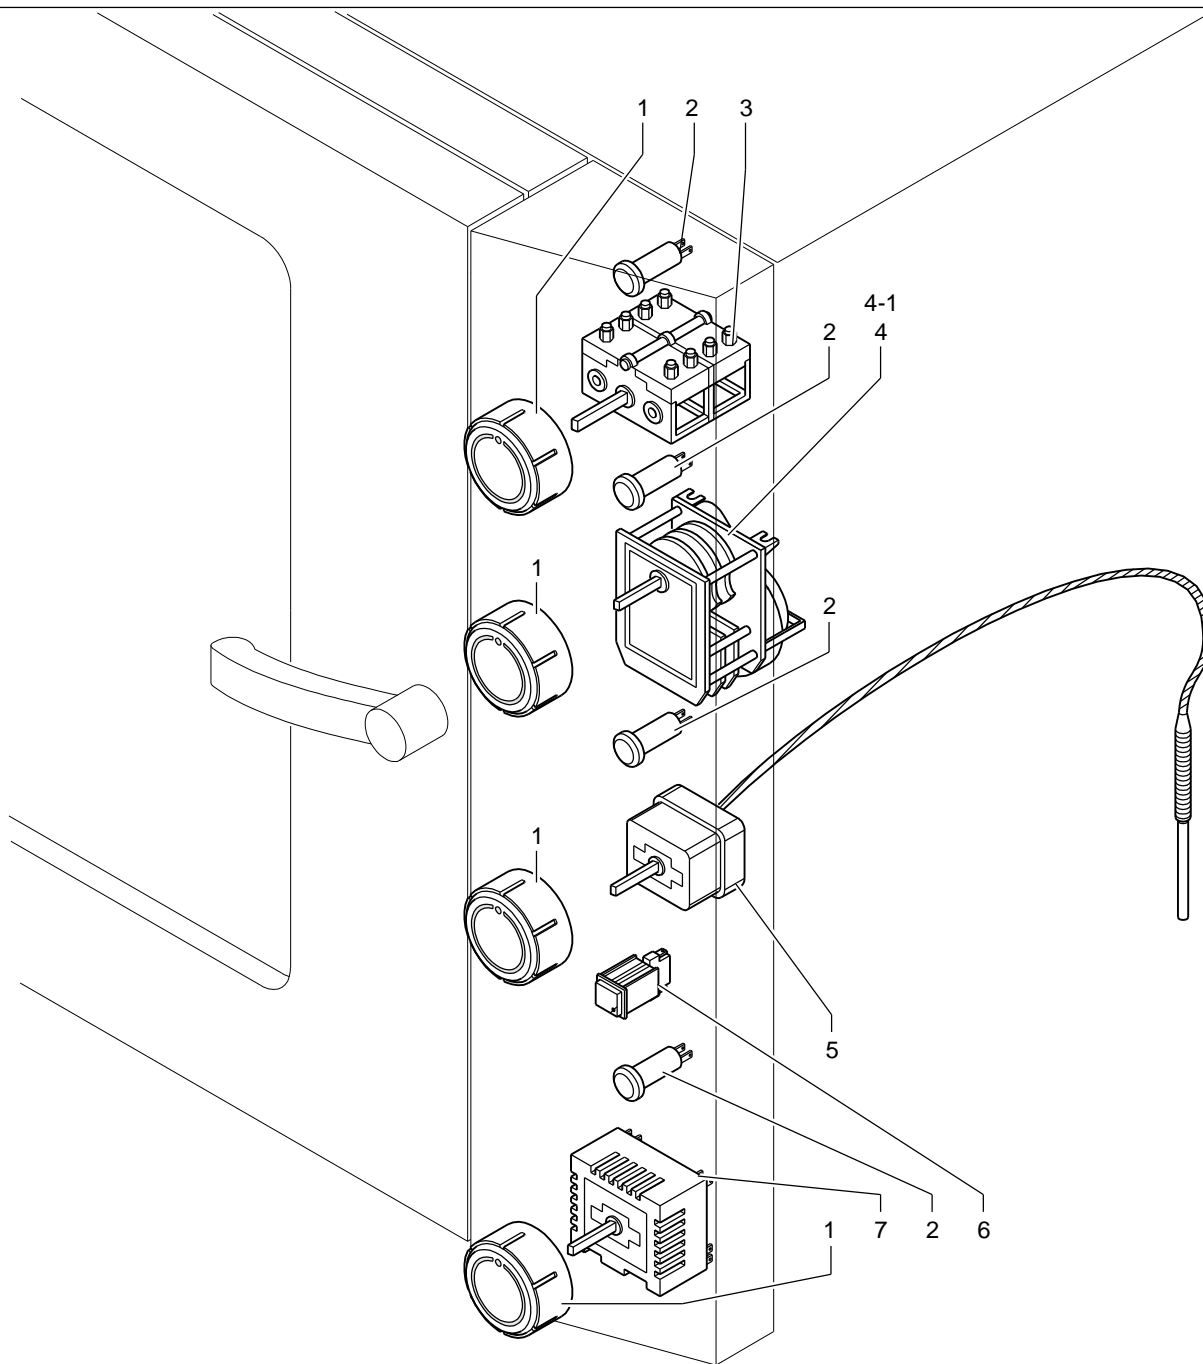

○ = RICAMBI CONSIGLIATI - RECOMMENDED SPARE PARTS

TAVOLA	POS.	CODICE	ITALIANO	FRANCESE	INGLESE	TEDESCO
FORNI TAV. 637	1	164761	MANOPOLA	BOUTON	KNOB	DREHGRIFF
FORNI TAV. 637	2	RTCU900072	LAMPADA SPIA GIALLA	LAMPE TÉMOIN JAUNE	YELLOW WARNING LAMP	GELBE KONTROLLEUCHTE
FORNI TAV. 637	(3)	RTFOC00694	COMMUTATORE	COMMULATEUR	COMMUTATOR	KOMMUTATORGRIFF
FORNI TAV. 637	(4)	RTFOC00699	TIMER 50HZ	TIMER 50HZ	TIMER 50HZ	TIMER 50HZ
FORNI TAV. 637	4-1	RTFOC00704	TIMER 60HZ	TIMER 60HZ	TIMER 60HZ	TIMER 60HZ
FORNI TAV. 637	(5)	RTFOC00698	TERMOSTATO ELETTRICO	THERMOSTAT ELECTRIQUE	THERMOSTAT ELETTRICO	ELEKTROTERMOSTAT
FORNI TAV. 637	6	RTFOC00387	PULSANTE LUCE FORNO	BOUTON LUMIÈRE DU FOUR	PUSHBUTTON LIGHT OVEN	SCHALTER LICHT HERD
FORNI TAV. 637	7	RTCU800066	REGOLATORE ENERGIA	REGULATEUR DE ENERGIE	POWER REGULATOR	REGLER ENERGIE
FORNI TAV. 637	(8)	RTFOC00046	RONZATORE	SONNETTE	ALLARM	SUMMER
FORNI TAV. 637	(9)	RTFOC00483	TERM.LIMIT.	THERMOSTAT LIMITEUR	THERMOSTAT LIMIT. OVEN	LIMIT THERMOSTAT
FORNI TAV. 637	10	RTFOC00700	CONDESATORE MOTORE	CONDENSATEUR MOTEUR	CONDENSATOR MOTOR	KONDENSATOR MOTOR
FORNI TAV. 637	11	RTFOC00023	FILTRO ANTIDISTURBO	ANTI-PERTURBATION	ANTIJAMMING FILTER	FILTER A/STÖRUNG
FORNI TAV. 637	12	RTFOC00048	P/FUSIBILE	PORTE-FUSIBLES	FUSE HOLDER	SICHERUNGSHALTER
FORNI TAV. 637	13	RTFOC00284	FUSIBILE 6,3 A	FUSIBLE 6,3 A	FUSIBLE 6,3 A	SICHERUNG 6,3 A
FORNI TAV. 637	14	RTBF900045	MORSETTIERA	GROUPE DE CONNECTION	TERMINAL BLOCK	KLEMMBRETT
FORNI TAV. 637	15	RTFOC00598	RELAIS	RELAIS	RELAY	RELAIS
FORNI TAV. 637	16	RTFOC00312	FILTRO ANTIDISTURBO	ANTI-PERTURBATION	ANTIJAMMING FILTER	FILTER A/STÖRUNG