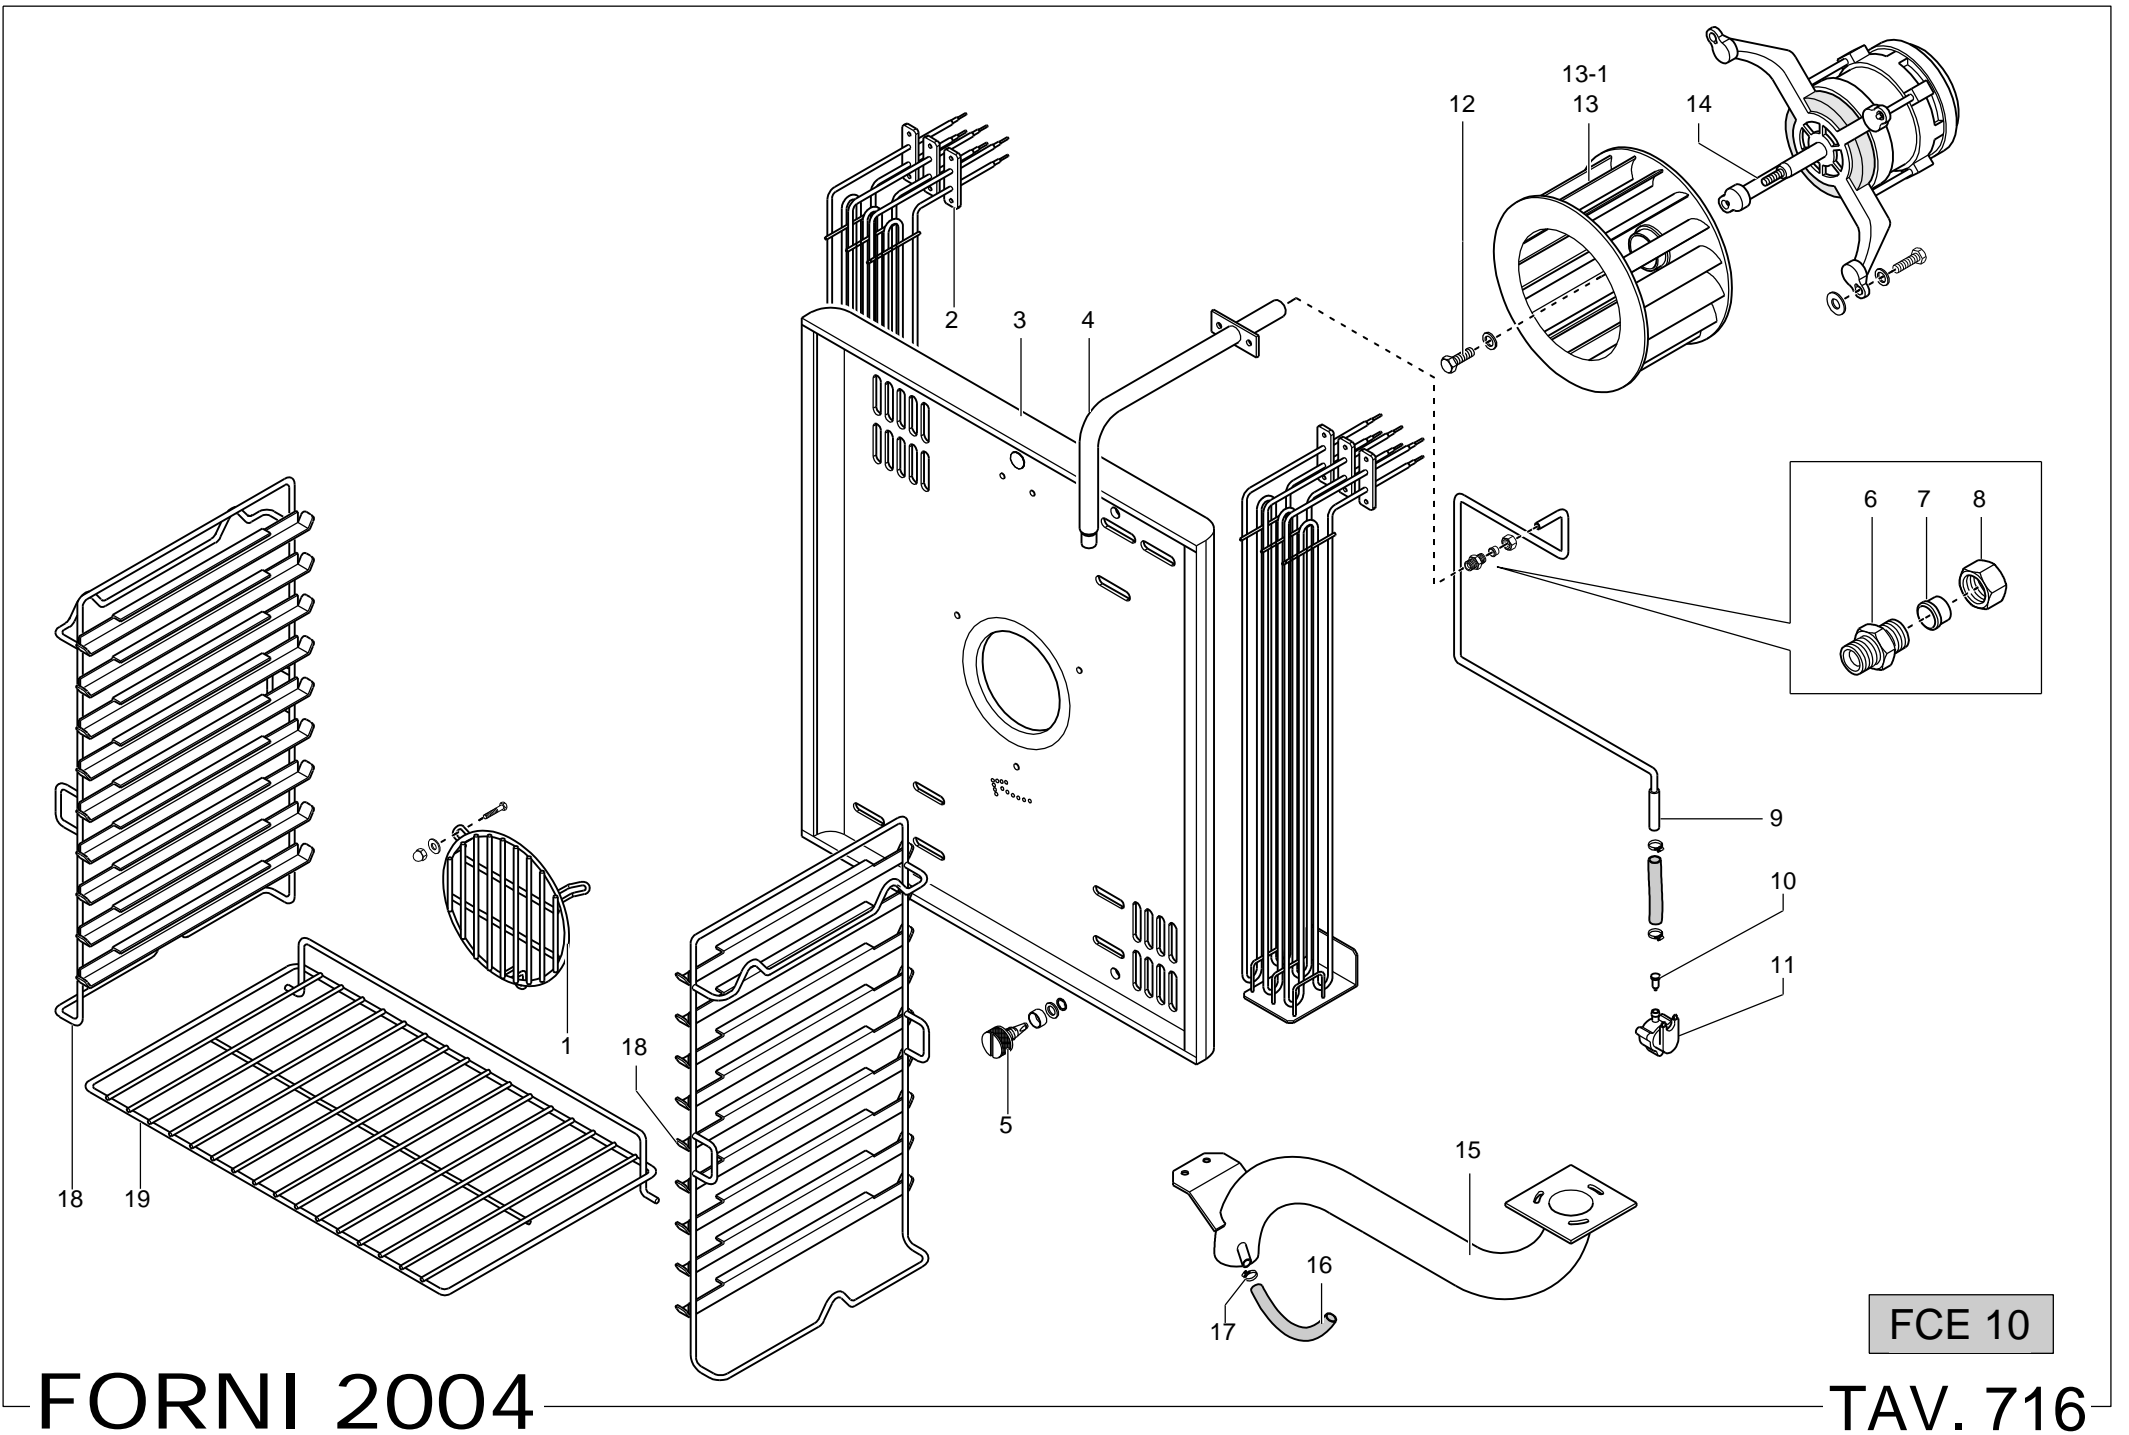

FORNI 2004

FCE 10

TAV. 716

TAVOLA	POS.	CODICE	ITALIANO	FRANCESE	INGLESE	TEDESCO
FORNI TAV. 716	1	RTFOC00174	GRIGLIA PROT.VENT.	GRILLE DE PROTECTION	GRILL IMPELLER PROTECTION	SCHUTZGITTER SCHORNSTEIN
FORNI TAV. 716	(2)	RTFOC00068	RESISTENZA	RESISTANCE ELET. 2,5KW	RESISTANCE ELET. 2,5KW	WIEDERSTAND ELET. 2,5KW
FORNI TAV. 716	3	PAFOC00533	CONVOGLIATORE ARIA	CONVOYEUR DE L'AIR	CHIMNEY	SCHORNSTEIN
FORNI TAV. 716	4	RTFOC00695	TU. UMIDIFICATORE	HUMIDIFICATEUR	HUMIDIFIER	BEFEUCHTER
FORNI TAV. 716	5	RTFOC00334	ATTACCO ARIA	ATTAQUE RAPIDE	CONNECTION	SCHNELLANSCHLUSS
FORNI TAV. 716	6	RTFOC00557	INIETTORE UMIDIFICATORE	INJECTEUR HUMIDIFICATEUR	INJECTOR HUMIDIFIER	EINSPRITZER BEFEUCHTER
FORNI TAV. 716	7	RTCU800183	BICONO D.6	BICONE D.6	DOUBLE CONE D.6	DOPPELKONUS D.6
FORNI TAV. 716	8	RTFOC00020	CALOTTA	ECROU	NUT	MUTTER
FORNI TAV. 716	9	RTFOC00750	TUBO UMIDIFICATORE	TUBE HUMIDIFICATEUR	PIPE HUMIDIFIER	ROHR BEFEUCHTER
FORNI TAV. 716	10	RTFOC00120	REGOLATORE DI PORTATA 0,25 L/M ROSSO	REGULATEUR DE PORTÉE 0,25 (ROUGE)	FLOWREGULATOR 0,25 (RED)	DURCHSTRÖMUNGSREGLER 0,25 (ROTE)
FORNI TAV. 716	(11)	RTFOC00022	ELETTROVALVOLA	SOUPAPE	ELECTRIC VALVE	ELEKTROVENTIL
FORNI TAV. 716	12	RTFOC00118	VITE FISSAGGIO GIRANTE	VIS DE FIXATION MOBILE	FIXINGSCREW IMPELLER	BEFESTIGUNGSSCHRAUBE LAUFRAD
FORNI TAV. 716	13	RTFOC00517	GIRANTE 50HZ	MOBILE 50HZ	IMPELLER 50HZ	LAUFRAD 50HZ
FORNI TAV. 716	13-1	RTFOC00530	GIRANTE 60HZ	MOBILE 60HZ	IMPELLER 60HZ	LAUFRAD 60HZ
FORNI TAV. 716	14	RTFOC00697	MOTORE	MOTEUR	MOTOR	MOTOR
FORNI TAV. 716	15	RTFOC00475	RAMPA SC.CONDIZIONATORE	RAMPE DE DÉCHARGEMENT CONDENSE	RAMP CONDENSE	RAMPE DUNSTABZUG
FORNI TAV. 716	16	RTMIN00304	FASCETTA	BANDE	CLAMP	SHELLE
FORNI TAV. 716	17	MPGOM12T01	TUBO GOMMA	TUBE EN CAOUTCHAUC	RUBBER PIPE	ROHR GUMMI
FORNI TAV. 716	18	RTFOC00527	GRIGLIA LAT. 10G INOX	GRILLE LATÉRALE DROITE -GAUCHE	GRILL SIDERIGHT -LEFT	GRILL SEITERECHTS -LINKS
FORNI TAV. 716	19	RTFOC00017	GRIGLIA FORNO GN 1/1	GRILLE DU FOUR GN 1/1	GRILL OVEN GN 1/1	GRILL HERD GN 1/1

○ = RICAMBI CONSIGLIATI - RECOMMENDED SPARE PARTS