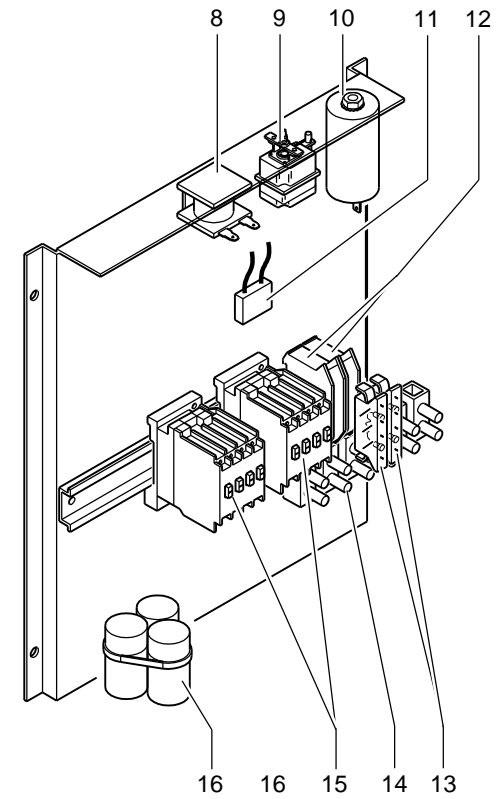

○ = RICAMBI CONSIGLIATI - RECOMMENDED SPARE PARTS

TAVOLA	POS.	CODICE	ITALIANO	FRANCESE	INGLESE	TEDESCO
FORNI TAV. 717	1	164761	MANOPOLA	BOUTON	KNOB	DREHGRIFF
FORNI TAV. 717	2	RTCU900072	LAMPADA SPIA GIALLA	LAMPE TÉMOIN JAUNE	YELLOW WARNING LAMP	GELBE KONTROLLEUCHTE
FORNI TAV. 717	(3)	RTFOC00694	COMMUTATORE	COMMULATEUR	COMMUTATOR	KOMMUTATORGRIFF
FORNI TAV. 717	(4)	RTFOC00699	TIMER 50HZ	TIMER 50HZ	TIMER 50HZ	TIMER 50HZ
FORNI TAV. 717	4-1	RTFOC00704	TIMER 60HZ	TIMER 60HZ	TIMER 60HZ	TIMER 60HZ
FORNI TAV. 717	(5)	RTFOC00698	TERMOSTATO ELETTRICO	THERMOSTAT ELECTRIQUE	THERMOSTAT ELETTRICO	ELEKTROTERMOSTAT
FORNI TAV. 717	6	RTFOC00387	PULSANTE LUCE FORNO	BOUTON LUMIÈRE DU FOUR	PUSHBUTTON LIGHT OVEN	SCHALTER LICHT HERD
FORNI TAV. 717	7	RTCU800066	REGOLATORE ENERGIA	REGULATEUR DE ENERGIE	POWER REGULATOR	REGLER ENERGIE
FORNI TAV. 717	(8)	RTFOC00046	RONZATORE	SONNETTE	ALLARM	SUMMER
FORNI TAV. 717	(9)	RTFOC00483	TERM.LIMIT.	THERMOSTAT LIMITEUR	THERMOSTAT LIMIT. OVEN	LIMIT THERMOSTAT
FORNI TAV. 717	10	RTFOC00700	CONDESATORE MOTORE	CONDENSATEUR MOTEUR	CONDENSATOR MOTOR	KONDENSATOR MOTOR
FORNI TAV. 717	11	RTFOC00023	FILTRO ANTIDISTURBO	ANTI-PERTURBATION	ANTIJAMMING FILTER	FILTER A/STÖRUNG
FORNI TAV. 717	12	RTFOC00048	P/FUSIBILE	PORTE-FUSIBLES	FUSE HOLDER	SICHERUNGSHALTER
FORNI TAV. 717	13	RTFOC00284	FUSIBILE 6,3 A	FUSIBLE 6,3 A	FUSIBLE 6,3 A	SICHERUNG 6,3 A
FORNI TAV. 717	14	RTBF900045	MORSETTIERA	GROUPE DE CONNECTION	TERMINAL BLOCK	KLEMMBRETT
FORNI TAV. 717	15	RTFOC00466	RELAIS	RELAIS	RELAY	RELAIS
FORNI TAV. 717	16	RTFOC00312	FILTRO ANTIDISTURBO	ANTI-PERTURBATION	ANTIJAMMING FILTER	FILTER A/STÖRUNG