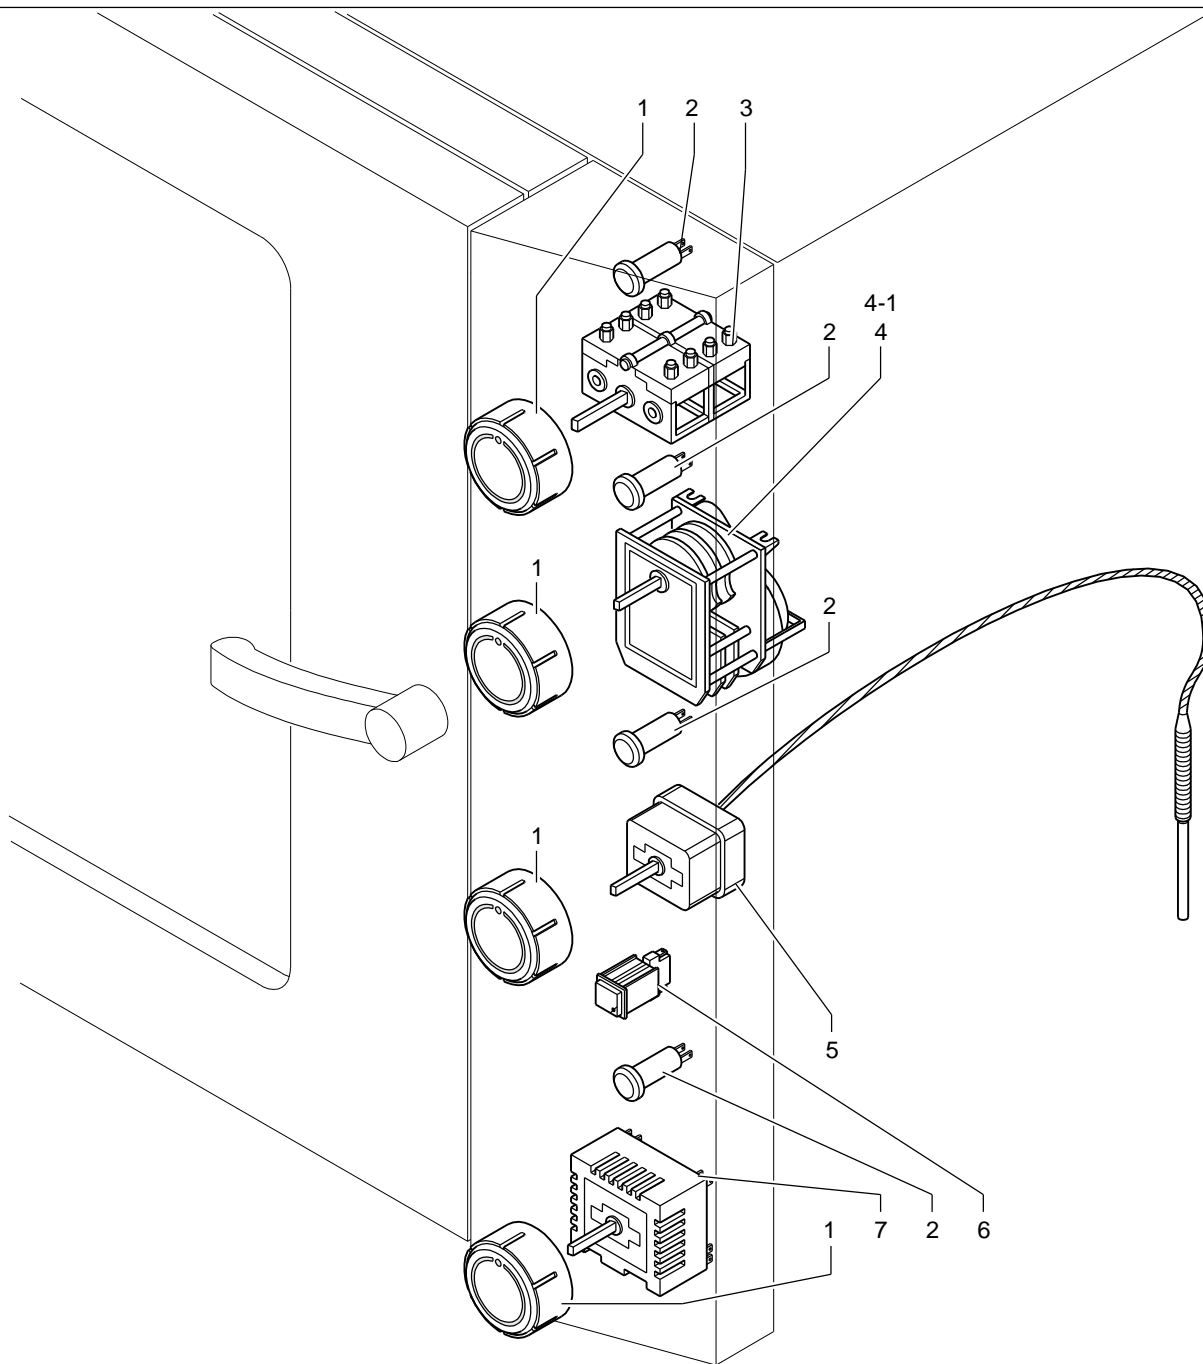

○ = RICAMBI CONSIGLIATI - RECOMMENDED SPARE PARTS

TAVOLA	POS.	CODICE	ITALIANO	FRANCESE	INGLESE	TEDESCO
FORNI TAV. 717	1	164761	MANOPOLA	BOUTON	KNOB	DREHGRIFF
FORNI TAV. 717	2	RTCU900072	LAMPADA SPIA GIALLA	LAMPE TÉMOIN JAUNE	YELLOW WARNING LAMP	GELBE KONTROLLEUCHTE
FORNI TAV. 717	(3)	RTFOC00694	COMMUTATORE	COMMULATEUR	COMMUTATOR	KOMMUTATORGRIFF
FORNI TAV. 717	(4)	RTFOC00699	TIMER 50HZ	TIMER 50HZ	TIMER 50HZ	TIMER 50HZ
FORNI TAV. 717	4-1	RTFOC00704	TIMER 60HZ	TIMER 60HZ	TIMER 60HZ	TIMER 60HZ
FORNI TAV. 717	(5)	RTFOC00698	TERMOSTATO ELETTRICO	THERMOSTAT ELECTRIQUE	THERMOSTAT ELETTRICO	ELEKTROTERMOSTAT
FORNI TAV. 717	6	RTFOC00387	PULSANTE LUCE FORNO	BOUTON LUMIÈRE DU FOUR	PUSHBUTTON LIGHT OVEN	SCHALTER LICHT HERD
FORNI TAV. 717	7	RTCU800066	REGOLATORE ENERGIA	REGULATEUR DE ENERGIE	POWER REGULATOR	REGLER ENERGIE
FORNI TAV. 717	(8)	RTFOC00046	RONZATORE	SONNETTE	ALLARM	SUMMER
FORNI TAV. 717	(9)	RTFOC00483	TERM.LIMIT.	THERMOSTAT LIMITEUR	THERMOSTAT LIMIT. OVEN	LIMIT THERMOSTAT
FORNI TAV. 717	10	RTFOC00700	CONDESATORE MOTORE	CONDENSATEUR MOTEUR	CONDENSATOR MOTOR	KONDENSATOR MOTOR
FORNI TAV. 717	11	RTFOC00023	FILTRO ANTIDISTURBO	ANTI-PERTURBATION	ANTIJAMMING FILTER	FILTER A/STÖRUNG
FORNI TAV. 717	12	RTFOC00048	P/FUSIBILE	PORTE-FUSIBLES	FUSE HOLDER	SICHERUNGSHALTER
FORNI TAV. 717	13	RTFOC00284	FUSIBILE 6,3 A	FUSIBLE 6,3 A	FUSIBLE 6,3 A	SICHERUNG 6,3 A
FORNI TAV. 717	14	RTBF900045	MORSETTIERA	GROUPE DE CONNECTION	TERMINAL BLOCK	KLEMMBRETT
FORNI TAV. 717	15	RTFOC00466	RELAIS	RELAIS	RELAY	RELAIS
FORNI TAV. 717	16	RTFOC00312	FILTRO ANTIDISTURBO	ANTI-PERTURBATION	ANTIJAMMING FILTER	FILTER A/STÖRUNG