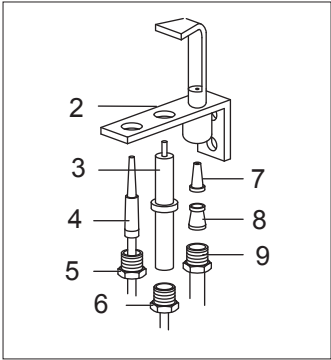

<b>Nr.</b>	<b>Codice</b>	<b>Titolo</b>
1.	184631	<i>GRIGLIA CAMINO</i>
2.	RTCP800026	<i>MOLLA, CERNIERA COP.GBR7/G150</i>
3.	169419	<i>GRUPPO CERNIERA COMPLETA</i>
4.	168318	<i>COPERCHIO</i>
5.	167439	<i>EROGATORE ACQUA</i>
6.	163603	<i>TAPPO FISS.PIANO DOMINA</i>
7.	169330	<i>CRUSCOTTO</i>
8.	165900	<i>VOLANTINO</i>
9.	169343	<i>FACCIATA</i>

<b>Nr.</b>	<b>Codice</b>	<b>Titolo</b>
1.	169604	<i>POSTERIORE</i>
2.	173523	<i>FIANCO</i>
3.	RTCU700277	<i>PIEDINO+T.S.G4SF7/145</i>

<b>Nr.</b>	<b>Codice</b>	<b>Titolo</b>
1.	163291	<i>IS.TRECCIA CAMERA COMB.GFT77</i>
2.	RTCP800034	<i>CORPO PIL.G100 0140026</i>
3.	RTCP800033	
4.	RTCU900474	<i>T/COPPIA 75 0290087/TARGET</i>
5.	RTCP800038	<i>RACCORDO T/C.PIL.GC47 0974036</i>
6.	RTCU900215	<i>RACCORDO CAND.PIL.ST.0974037</i>
7.	INIETTORE	<i>VEDI MANUALE UGELLI</i>
8.	RTCU800183	<i>BICONO D.6 G4SF 0957010</i>
9.	RTCU800182	<i>CALOTTA AC.D.6 G4SF 0958047</i>
10.	RIC0004096	<i>GRUPPO PIEZO + CAVO ACCENSIONE</i>
11.	173370	<i>TUBO ALIMENTAZIONE VALVOLA</i>
12.	RTCU800181	<i>CALOTTA D.12 SUPP.INIET.</i>
13.	RTCU800195	<i>BICONO D.12 ART182 SUPP.INIET.</i>
14.	RTCU900391	<i>NIPLES 3/8"</i>
15.	RTCU900217	<i>BICONO+RACC.D.6 0958031</i>
16.	173367	<i>TUBO PILOTA BRUCIATORE</i>
17.	RTBF800076	<i>T.L.GBR/T360 5510572803</i>
18.	RTCU900064	<i>CORPO V.GBR7/CAP80/0710650</i>
19.	176914	<i>TUBO ALIMENTAZIONE BRUCIATORE</i>
20.	PACU701022	<i>SQUADRETTA</i>
21.	RTCU800180	<i>SUPPORTO INIET.D.12 GT</i>
22.	RTCU900005	<i>C/DADO SUPP.INIET.PLACCA</i>
23.	RTCU700516	<i>REGOLATORE ARIA BRUCIATORE</i>
24.	RTCU700632	<i>BRUC.GBR7 18196222001</i>
25.	RTCP800013	<i>DADO 1/2"</i>
26.	RTCU900132	<i>NIPLES 1/2"-3/8"</i>
27.	RTCU600075	<i>RUB.CAR.ACQ.GC66 1320</i>
28.	173368	
29.	173369	<i>TUBO ALIMENTAZIONE RUBINETTO ACQUA</i>
30.	RTCU900103	<i>NIPLES 3/8"ZINC</i>
31.	RTCU700503	<i>PERNO CERNIERA ANTERIORE</i>
32.	RTCU700502	<i>CERNIERA ANTERIORE</i>
33.	RTBF900096	<i>PERNO FISSAGGIO PROLUNGA</i>