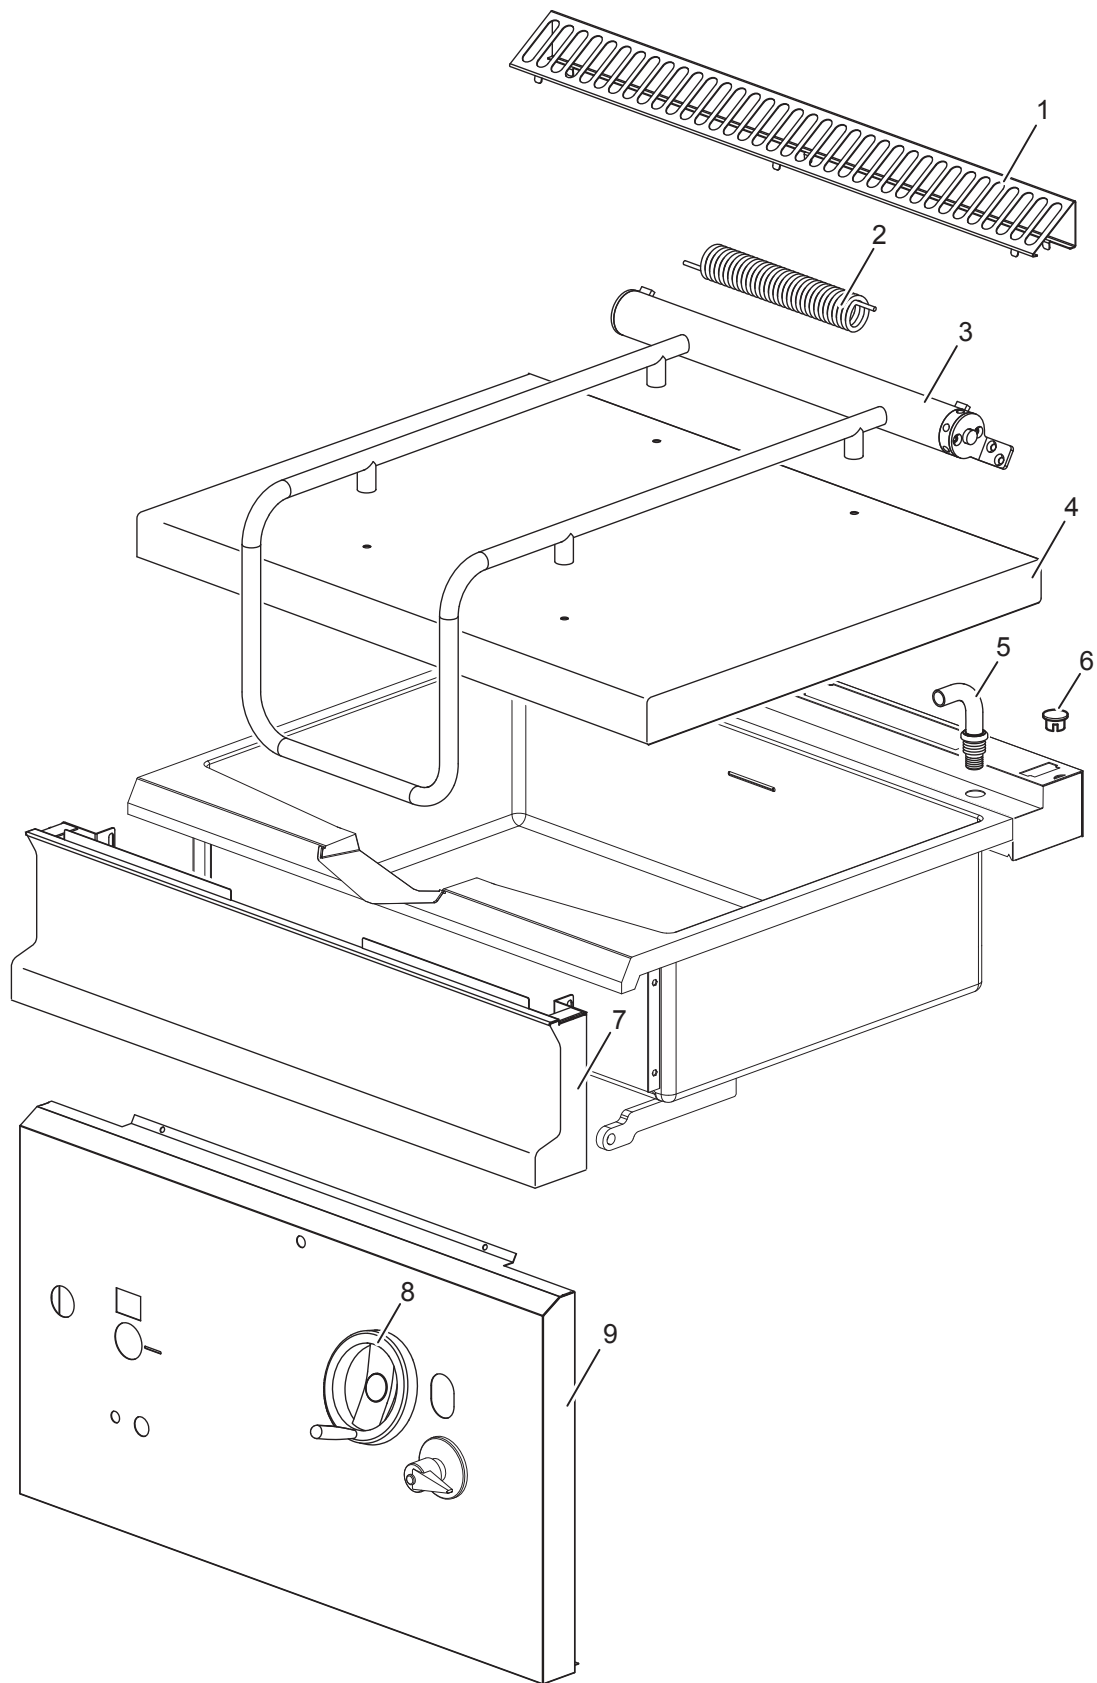

Nr.	Codice	Titolo
1.	184631	<i>GRIGLIA CAMINO</i>
2.	RTCP800026	<i>MOLLA, CERNIERA COP.GBR7/G150</i>
3.	169419	<i>GRUPPO CERNIERA COMPLETA</i>
4.	168318	<i>COPERCHIO</i>
5.	167439	<i>EROGATORE ACQUA</i>
6.	163603	<i>TAPPO FISS.PIANO DOMINA</i>
7.	169330	<i>CRUSCOTTO</i>
8.	165900	<i>VOLANTINO</i>
9.	169343	<i>FACCIATA</i>