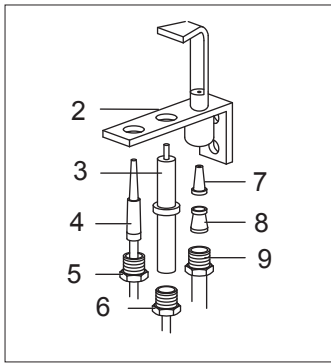

Nr.	Codice	Titolo
1.	184631	<i>GRIGLIA CAMINO</i>
2.	RTCP800026	<i>MOLLA, CERNIERA COP.GBR7/G150</i>
3.	169419	<i>GRUPPO CERNIERA COMPLETA</i>
4.	168318	<i>COPERCHIO</i>
5.	167439	<i>EROGATORE ACQUA</i>
6.	163603	<i>TAPPO FISS.PIANO DOMINA</i>
7.	169330	<i>CRUSCOTTO</i>
8.	165900	<i>VOLANTINO</i>
9.	169343	<i>FACCIATA</i>

Nr.	Codice	Titolo
1.	169604	<i>POSTERIORE</i>
2.	173523	<i>FIANCO</i>
3.	RTCU700277	<i>PIEDINO+T.S.G4SF7/145</i>

Nr.	Codice	Titolo
1.	163291	<i>IS.TRECCIA CAMERA COMB.GFT77</i>
2.	RTCP800034	<i>CORPO PIL.G100 0140026</i>
3.	RTCP800033	
4.	RTCU900474	<i>T/COPPIA 75 0290087/TARGET</i>
5.	RTCP800038	<i>RACCORDO T/C.PIL.GC47 0974036</i>
6.	RTCU900215	<i>RACCORDO CAND.PIL.ST.0974037</i>
7.	INIETTORE	<i>VEDI MANUALE UGELLI</i>
8.	RTCU800183	<i>BICONO D.6 G4SF 0957010</i>
9.	RTCU800182	<i>CALOTTA AC.D.6 G4SF 0958047</i>
10.	RIC0004096	<i>GRUPPO PIEZO + CAVO ACCENSIONE</i>
11.	173370	<i>TUBO ALIMENTAZIONE VALVOLA</i>
12.	RTCU800181	<i>CALOTTA D.12 SUPP.INIET.</i>
13.	RTCU800195	<i>BICONO D.12 ART182 SUPP.INIET.</i>
14.	RTCU900391	<i>NIPLES 3/8"</i>
15.	RTCU900217	<i>BICONO+RACC.D.6 0958031</i>
16.	173367	<i>TUBO PILOTA BRUCIATORE</i>
17.	RTBF800076	<i>T.L.GBR/T360 5510572803</i>
18.	RTCU900064	<i>CORPO V.GBR7/CAP80/0710650</i>
19.	176914	<i>TUBO ALIMENTAZIONE BRUCIATORE</i>
20.	PACU701022	<i>SQUADRETTA</i>
21.	RTCU800180	<i>SUPPORTO INIET.D.12 GT</i>
22.	RTCU900005	<i>C/DADO SUPP.INIET.PLACCA</i>
23.	RTCU700516	<i>REGOLATORE ARIA BRUCIATORE</i>
24.	RTCU700632	<i>BRUC.GBR7 18196222001</i>
25.	RTCP800013	<i>DADO 1/2"</i>
26.	RTCU900132	<i>NIPLES 1/2"-3/8"</i>
27.	RTCU600075	<i>RUB.CAR.ACQ.GC66 1320</i>
28.	173368	
29.	173369	<i>TUBO ALIMENTAZIONE RUBINETTO ACQUA</i>
30.	RTCU900103	<i>NIPLES 3/8"ZINC</i>
31.	RTCU700503	<i>PERNO CERNIERA ANTERIORE</i>
32.	RTCU700502	<i>CERNIERA ANTERIORE</i>
33.	RTBF900096	<i>PERNO FISSAGGIO PROLUNGA</i>