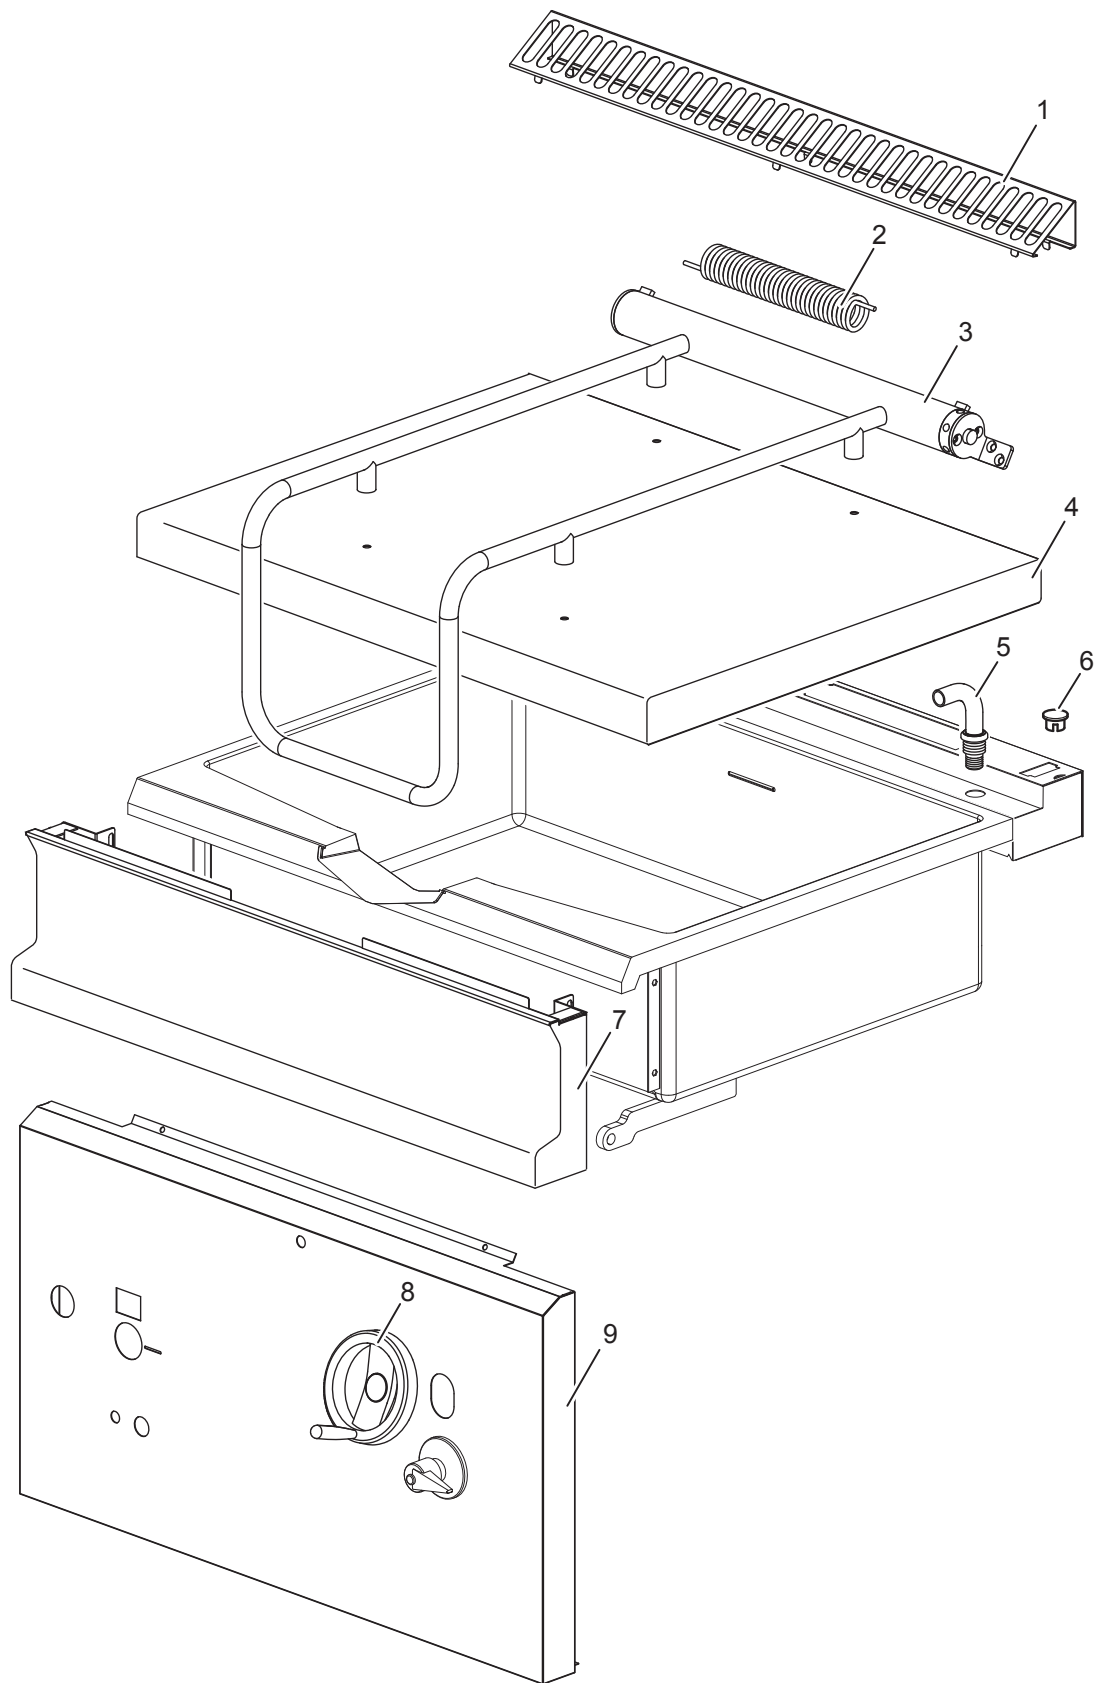

Nr.	Codice	Titolo
1.	184631	<i>GRIGLIA CAMINO</i>
2.	RTCP800026	<i>MOLLA, CERNIERA COP.GBR7/G150</i>
3.	169419	<i>GRUPPO CERNIERA COMPLETA</i>
4.	168318	<i>COPERCHIO</i>
5.	167439	<i>EROGATORE ACQUA</i>
6.	163603	<i>TAPPO FISS.PIANO DOMINA</i>
7.	169330	<i>CRUSCOTTO</i>
8.	165900	<i>VOLANTINO</i>
9.	169343	<i>FACCIATA</i>

Nr.	Codice	Titolo
1.	169604	<i>POSTERIORE</i>
2.	173523	<i>FIANCO</i>
3.	RTCU700277	<i>PIEDINO+T.S.G4SF7/145</i>

Nr.	Codice	Titolo
1.	163291	<i>IS.TRECCIA CAMERA COMB.GFT77</i>
2.	RTCP800034	<i>CORPO PIL.G100 0140026</i>
3.	RTCP800033	
4.	RTCU900474	<i>T/COPPIA 75 0290087/TARGET</i>
5.	RTCP800038	<i>RACCORDO T/C.PIL.GC47 0974036</i>
6.	RTCU900215	<i>RACCORDO CAND.PIL.ST.0974037</i>
7.	INIETTORE	<i>VEDI MANUALE UGELLI</i>
8.	RTCU800183	<i>BICONO D.6 G4SF 0957010</i>
9.	RTCU800182	<i>CALOTTA AC.D.6 G4SF 0958047</i>
10.	RIC0004096	<i>GRUPPO PIEZO + CAVO ACCENSIONE</i>
11.	173370	<i>TUBO ALIMENTAZIONE VALVOLA</i>
12.	RTCU800181	<i>CALOTTA D.12 SUPP.INIET.</i>
13.	RTCU800195	<i>BICONO D.12 ART182 SUPP.INIET.</i>
14.	RTCU900391	<i>NIPLES 3/8"</i>
15.	RTCU900217	<i>BICONO+RACC.D.6 0958031</i>
16.	173367	<i>TUBO PILOTA BRUCIATORE</i>
17.	RTBF800076	<i>T.L.GBR/T360 5510572803</i>
18.	RTCU900064	<i>CORPO V.GBR7/CAP80/0710650</i>
19.	176914	<i>TUBO ALIMENTAZIONE BRUCIATORE</i>
20.	PACU701022	<i>SQUADRETTA</i>
21.	RTCU800180	<i>SUPPORTO INIET.D.12 GT</i>
22.	RTCU900005	<i>C/DADO SUPP.INIET.PLACCA</i>
23.	RTCU700516	<i>REGOLATORE ARIA BRUCIATORE</i>
24.	RTCU700632	<i>BRUC.GBR7 18196222001</i>
25.	RTCP800013	<i>DADO 1/2"</i>
26.	RTCU900132	<i>NIPLES 1/2"-3/8"</i>
27.	RTCU600075	<i>RUB.CAR.ACQ.GC66 1320</i>
28.	173368	
29.	173369	<i>TUBO ALIMENTAZIONE RUBINETTO ACQUA</i>
30.	RTCU900103	<i>NIPLES 3/8"ZINC</i>
31.	RTCU700503	<i>PERNO CERNIERA ANTERIORE</i>
32.	RTCU700502	<i>CERNIERA ANTERIORE</i>
33.	RTBF900096	<i>PERNO FISSAGGIO PROLUNGA</i>