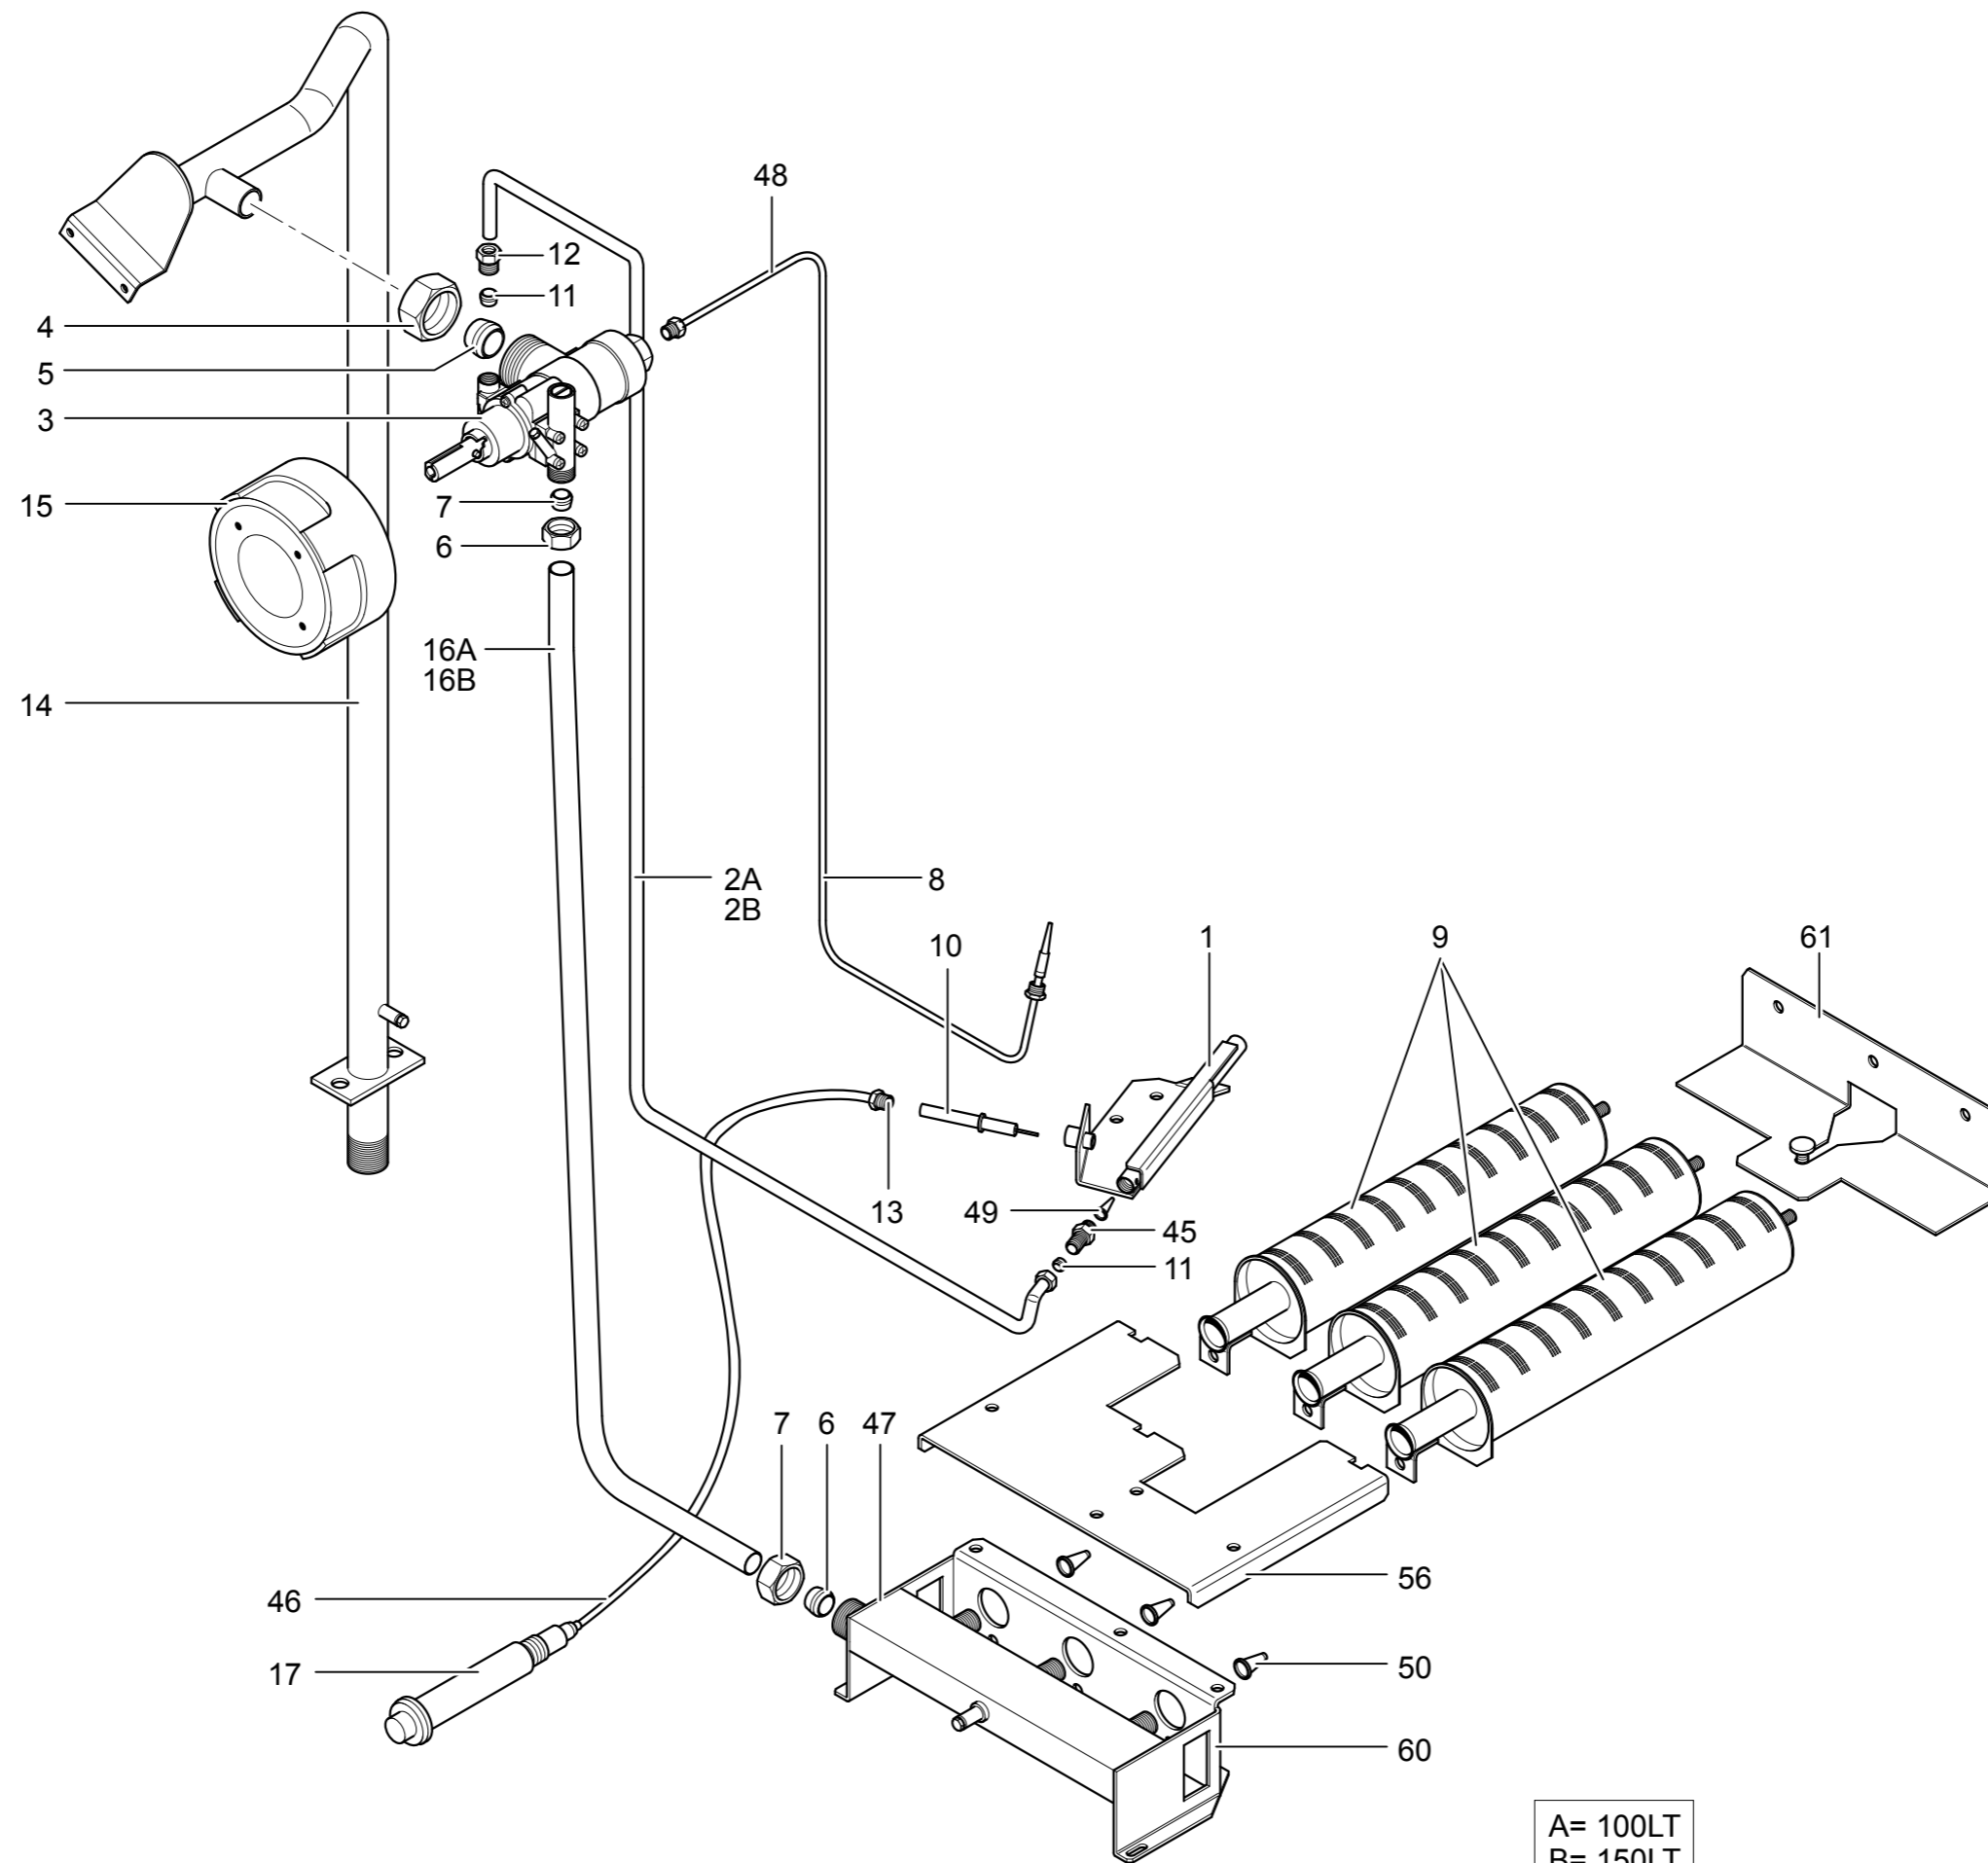

A= 100LT
B= 150LT

G100T9
G150T9

DOMINA

TAV. 936

A= 100LT
B= 150LT

G100T9
G150T9

TAVOLA	POS.	CODICE	ITALIANO	FRANCESE	INGLESE	TEDESCO
DOMINA TAV. 936	1	GACP800065	AS. PILOTA	SPARK SUPPORT	PILOT	PILOTBRENNER
DOMINA TAV. 936	2A	PACP800203	TU.PILOTA BRUC. G100T9	TUBE VEILLEUSE	PILOT PIPE	PILOTBRENNERROHR
DOMINA TAV. 936	2B	PACP800212	TU.PILOTA BRUC. G150T9	TUBE VEILLEUSE	PILOT PIPE	PILOTBRENNERROHR
DOMINA TAV. 936	(3)	RTCP800019	RUB.V.	ROBINET DE GAS	GAS TAP	HAHN
DOMINA TAV. 936	4	RTCP800021	CALOTTA RUB.D.20	ECROU POUR ROBINET D.20	NUT FOR TAP D.20	MUTTER FÜR SCHLAUCH D.20
DOMINA TAV. 936	5	RTCP800020	BICONO RUB.D.20	BICONE D.20	DOUBLE CONE D.20	DOPPELKONUS D.20
DOMINA TAV. 936	6	RTCP800022	CALOTTA RUB.D.16	ECROU POUR ROBINET D.16	NUT FOR TAP D.16	MUTTER FÜR SCHLAUCH D.16
DOMINA TAV. 936	7	RTCP800023	BICONO RUB.D.16	BICONE D.16	DOUBLE CONE D.16	DOPPELKONUS D.16
DOMINA TAV. 936	(8)	RTCU700374	T/COPPIA 60CM	THERMOCOUPLE 60CM	THERMOCOUPLE 60CM	THERMOELEMENT 60CM
DOMINA TAV. 936	9	RTCU800335	BRUC.CENT.	BRÛLEUR CENTRALE	CENTRAL BURNER	MITTLERER BRENNER
DOMINA TAV. 936	(10)	RTCU900010	CAND.ROT.	BOUGIE OXIDE RONDE	ROUND SPARK	ZÜNDKERZE
DOMINA TAV. 936	11	RTCU900018	BICONO D.6	BICONE D.6	DOUBLE CONE D.6	DOPPELKONUS D.6
DOMINA TAV. 936	12	RTCU900019	CALOTTA D.6	ECROU D.6	NUT D.6	MUTTER D.6
DOMINA TAV. 936	13	RTCU900215	RACCORDO CAND.PIL.ST.	RACCORD POUR BOUGIE VEILLEUSE	FITTING FOR PILOT SPARK PLUG	ANSCHLUSSTÜCK
DOMINA TAV. 936	14	160452	AS.RAMPA	RAMPE	RAMP	RAMPE
DOMINA TAV. 936	(15)	165927+164581	MANOP.RUB.V.+ANELLO	POIGNÉE ROBINET+ANNEAU	TAP KNOB+RING	HAHNKUGELGRIFF+RING
DOMINA TAV. 936	16A	164808	TUBO AL. BRUCIATORE	TUBE D'ALIMENTATIONE BRÛLEUR	BURNER FEEDING PIPE	BRENNERVERSORGUNGSRÖHR
DOMINA TAV. 936	16B	165634	TUBO AL. BRUCIATORE	TUBE D'ALIMENTATIONE BRÛLEUR	BURNER FEEDING PIPE	BRENNERVERSORGUNGSRÖHR
DOMINA TAV. 936	(17)	RTCU700020	ACC.PIEZO+DADO	ALLUMAGE PIEZO + ECROU	PIEZO IGNITION + NUT	PIEZOELEKTRISCHER ANZÜNDER + MUTTER
DOMINA TAV. 936	18	RTBF900013	CERN.P.A.	CHARNIÈRE PORTE	DOOR HINGE	TÜRANGEL
DOMINA TAV. 936	(19)	RTCU900013	CALOTTA D.10	ECROU D.10	NUT D.10	MUTTER D.10
DOMINA TAV. 936	(20)	RTCU900012	BICONO D.10	BICONE D.10	DOUBLE CONE D.10	DOPPELKONUS D.10
DOMINA TAV. 936	21	RTCP700003	RUB.CAR.ACQ.	WATER TAP	ROBINET DE L'EAU	WASSERHAHN
DOMINA TAV. 936	22	RTCP800024	EROGATORE ACQUA	DISTRIBUETUR DE L'EAU	WATER DISTRIBUTOR	WASSERVERSORGER
DOMINA TAV. 936	23	RTCP800026	MOLLA CERNIERA	RESSORT DE LA CHARNIÈRE	HINGE SPRING COVER	MANOMETER
DOMINA TAV. 936	(24)	RTCU900103	NIPLES 3/8"	NIPLES 3/8"	NIPPLE 3/8"	NIPPEL 3/8"
DOMINA TAV. 936	(25)	160925	COPERCHIO	COUVERCLE	COVER	ABDECKUNG
DOMINA TAV. 936	26	160413	PI.INF.	PLAN INFÉRIEUR	LOWER PLANE	UNTERE EBENE
DOMINA TAV. 936	27	160932	CERNIERA COMPLETA	CHARNIÈRE COMPLÈTE	COMPLETE HINGE	TÜRANGEL
DOMINA TAV. 936	28	RTCP900004	RUB.SCA.	ROBINET DE DECHARGE DE L'EAU	WATER DISCHARGE TAP	ABLASSHAHN
DOMINA TAV. 936	29	RTCP900018	BORCHIA	CLOU	BOSS	AUFLAGE
DOMINA TAV. 936	30	160940	TU.AL.EROG.ACQ.V.G100T9	TUBE DISTRIBUTION ECU	WATER FEEDING PIPE	HAHNVERSÖRUNGSRÖHR
DOMINA TAV. 936	31	160028	SQ.FIS.CRUSCOTTO	ÉGUERRE DE FIXAGE DU PANNEAU DE CONTRÔLE	BRACKET TO FIX THE CONTROL PANEL	STEUERTAFELBEFESTIGUNGSWINKEL
DOMINA TAV. 936	32	160270	MANIGLIA NICH.SAT.	POIGNÉE	COVER	HANDGRIFF
DOMINA TAV. 936	33	168441	GRIGLIA CAM. NERA/LUC/RAAF	GRILLE DE PLAQUE	WORK PLANE GRATE	PLATTENROST
DOMINA TAV. 936	34	160431	C/PORTA INF.	CONTRE PORTE	COUNTER DOOR	GEGENTÜR
DOMINA TAV. 936	35	160432	PORTA INF.	PORTE	DOOR	TÜR
DOMINA TAV. 936	36A	160433	FIANCO DX	CÔTÉ DROITE	RIGHT SIDE	RECHTE SEITE
DOMINA TAV. 936	36B	160741	FIANCO DX	CÔTÉ DROITE	RIGHT SIDE	RECHTE SEITE
DOMINA TAV. 936	37A	160434	FIANCO SX	CÔTÉ GAUCHE	LEFT SIDE	LINKE SEITE
DOMINA TAV. 936	37B	160740	FIANCO SX	CÔTÉ GAUCHE	LEFT SIDE	LINKE SEITE
DOMINA TAV. 936	38	160456	AS.CRUSCOTTO	PANNEAU DE CONTRÔLE	CONTROL PANEL	STIRNBRETT
DOMINA TAV. 936	(39)	165925+164580	MAN.RUB.CAR.ACQ.+ANELLO ACQ. FREDDA	POIGNÉE ROBINET EAU+ANNEAU	WATER TAP KNOB+RING	HAHNKUGELGRIFF+RING
DOMINA TAV. 936		165925+164586	MAN.RUB.CAR.ACQ.+ANELLO ACQ. CALDA	POIGNÉE ROBINET EAU+ANNEAU	WATER TAP KNOB+RING	HAHNKUGELGRIFF+RING
DOMINA TAV. 936	40A	164562	AS.PENTOLA G1009	RÉCIPIENT G1009	BOWL G1009	TOPFBEHÄLTER G1009
DOMINA TAV. 936	40B	164315	AS.PENTOLA G1509	RÉCIPIENT G1509	BOWL G1509	TOPFBEHÄLTER G1509
DOMINA TAV. 936	41	160676	MANIGLIA COPERCHIO	POIGNÉE DU COUVERCLE	COVER HANDLE	TOPFDECKEL
DOMINA TAV. 936	42	160927	NIPLES	NIPLES	NIPLES	NIPPEL
DOMINA TAV. 936	43A	160430	FACCIATA EST. G1009	DEVANTURE EATERNE G1009	EXTERNAL FACE G1009	AUSSENVORDERWAND G1009
DOMINA TAV. 936	43B	160675	FACCIATA EST. G1509	DEVANTURE EATERNE G1509	EXTERNAL FACE G1509	AUSSENVORDERWAND G1509