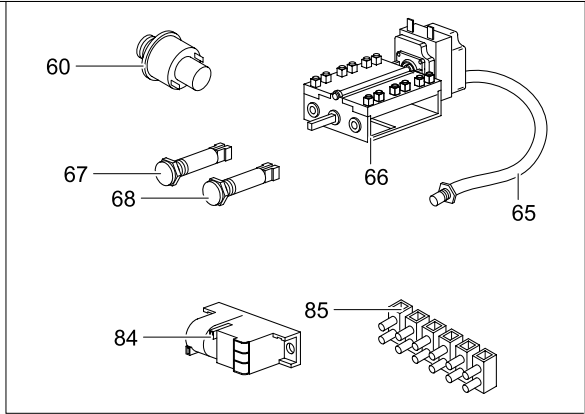

A=100LT
B=150LT

DOMINA 900

G100IT9N
G150IT9N

TAV. 938/1

TAVOLA	POS.	CODICE	ITALIANO	FRANCESE	INGLESE	TEDESCO
DOMINA TAV. 938/1	1	172535	FIANCO DX	CÔTÉ DROITE	RIGHT SIDE	RECHTE SEITE
DOMINA TAV. 938/1	2	160270	MANIGLIA NICH.SAT.	POIGNÉE	COVER	HANDGRIFF
DOMINA TAV. 938/1	3	160890	POSTERIORE INOX	POSTÉRIEURE	FRONT CROSSBAR	HINTERER QUERTRÄGER
DOMINA TAV. 938/1	4	160928	PARETE ANTERIORE CAMINO	PAROI AVANT CHEMINÉE	FLUE FRONT WALL	VORDERWAND
DOMINA TAV. 938/1	5	160929	PARETE POSTERIORE CAMINO	PAROI ARRIÈRE	REAR WALL	RÜCKWAND
DOMINA TAV. 938/1	6	163603	TAPPO FISSAGGIO PIANO DOMINA	BOUCHON	PLUG	GEWINDEPROPFEN
DOMINA TAV. 938/1	7	RTCP800026	MOLLA CERNIERA	RESSORT DE LA CHARNIÈRE	HINGE SPRING	
DOMINA TAV. 938/1	8	160932	CERNIERA COMPLETA	CHARNIÈRE COMPLÈTE	COMPLETE HINGE	TÜRANGEL
DOMINA TAV. 938/1	9	172109	SFERA BACHELITE D.40 M10 - PS4010L	BALL	SPHERE	KUGEL
DOMINA TAV. 938/1	10	170321	MANIGLIA COPERCHIO	POIGNÉE DU COUVERCLE	COVER HANDLE	TOPFDECKEL
DOMINA TAV. 938/1	11	170328	COPERCHIO	COUVERCLE	COVER	TOPFDECKEL
DOMINA TAV. 938/1	12	172110	GOMMINO PARACOLPI D.20 - 05006	POINTE	TIP	DORN
DOMINA TAV. 938/1	13	168441	GRIGLIA CAM. NERA/LUC/RAAF	GRILLE DE PLAQUE	WORK PLANE GRATE	PLATTENROST
DOMINA TAV. 938/1	14	RTCP800024	EROGATORE ACQUA	DISTRIBUETUR DE L'EAU	WATER DISTRIBUTOR	WASSERVERSORGER
DOMINA TAV. 938/1	15	RTCP900063	MANOMETRO	MANOMÈTRE	MANOMETER	SICHERHEITSVENTIL
DOMINA TAV. 938/1	16	RTCP800064	VALV.SIC.	SOUPAPE DE SÛRETÉ	SAFETY VALVE	SICHERHEITSVENTIL
DOMINA TAV. 938/1	17	172536	FIANCO SX	CÔTÉ GAUCHE	LEFT SIDE	LINKE SEITE
DOMINA TAV. 938/1	18A	170302	AS.PENTOLA	RÉCIPIENT	BOWL	TOPFBEHÄLTER
DOMINA TAV. 938/1	18B	170298	AS.PENTOLA	RÉCIPIENT	BOWL	TOPFBEHÄLTER
DOMINA TAV. 938/1	19	RTCP800065	RUB.LIVELLO	ROBINET NIVEAU	LEVEL COCK	PEGELHAHN
DOMINA TAV. 938/1	20	RTCP900018	BORCHIA	CLOU	BOSS	AUFLAGE
DOMINA TAV. 938/1	21	172545	PARETE ANTERIORE CAMERA COMB.	PAROT CHAMBRE DE COMBUSTION	WALL COMBUSTION CHAMBER	RÜCKWAND
DOMINA TAV. 938/1	22	170312	COPRILANA SX	PANNEAU COUVRE ISOLANT GAUCHE	INSUL. PANEL COVERING	ISOLIERMATERIALVERKLEIDUNG
DOMINA TAV. 938/1	22	170313	COPRILANA DX	PANNEAU COUVRE ISOLANT DROIT	INSULATING PANEL COVERING	ISOLIERMATERIALVERKLEIDUNG
DOMINA TAV. 938/1	23	171851	PANNELLO ISOLANTE FACCIATA	CROISILLON ANTÉRIEURE	BACK CROSSBAR	VORDERER QUERTRÄGER
DOMINA TAV. 938/1	24	166427	DEFLETTORE POSTERIORE	DEFLECTEUR	DEFLECTOR	UMLENKBLECH
DOMINA TAV. 938/1	25	172544	PIANO INF. SUPPORTO BRUCIATORE	FOND	BOTTOM	UNTERE EBENE
DOMINA TAV. 938/1	26	170322	CAMERA COMBUSTIONE	CHAMBRE DE COMBUSTION	COMBUSTION CHAMBER	BRENNKAMMER
DOMINA TAV. 938/1	27A	162864	PI.INF.	PLAN INFÉRIEUR	LOWER PLANE	UNTERE EBENE
DOMINA TAV. 938/1	27B	162879	PI.INF.	PLAN INFÉRIEUR	LOWER PLANE	UNTERE EBENE
DOMINA TAV. 938/1	28	170317	C/PORTA	CONTRE PORTE	COUNTER DOOR	GEGENTÜR
DOMINA TAV. 938/1	29	170316	PORTA	PORTE	DOOR	TÜR
DOMINA TAV. 938/1	30	RTBF900013	CERN.P.A.	CHARNIÈRE PORTE	DOOR HINGE	TÜRANGEL
DOMINA TAV. 938/1	31	166254	PANNELLO ISOLANTE CAMERA COMBUSTIONE	PANNEAU ISOLANT	INSULATING PANEL	ISOLIERTAFEL
DOMINA TAV. 938/1	32	RTCU700324	PIEDINO TOP	PIED	FOOT	FUSS
DOMINA TAV. 938/1	33	170305	TRAVERSA UNIONE FIANCHI	CROISILLON ANTÉRIEURE	FRONT CROSSBAR	VORDERER QUERTRÄGER
DOMINA TAV. 938/1	34	160028	SQ.FIS.CRUSCOTTO	ÉGUERRE DE FIXAGE DU PANNEAU DE CONTRÔLE	BRACKET TO FIX THE CONTROL PANEL	STEUERTAFELBEFESTIGUNGSWINKEL
DOMINA TAV. 938/1	35	172945	AS.CRUSCOTTO	PANNEAU DE CONTRÔLE	CONTROL PANEL	STIRNBRETT
DOMINA TAV. 938/1	36	168847+172559	MANOP.COMMUTATORE.+ANELLO	POIGNÉE +ANNEAU	KNOB+RING	HAHNKUGELGRIFF+RING
DOMINA TAV. 938/1	37	168846+169910	MAN.RUB.CAR.ACQ.+ANELLO ACQUA FREDDA	POIGNÉE ROBINET EAU+ANNEAU	WATER TAP KNOB+RING	HAHNKUGELGRIFF+RING
DOMINA TAV. 938/1	37	168846+169903	MAN.RUB.CAR.ACQ.+ANELLO ACQUA CALDA	POIGNÉE ROBINET EAU+ANNEAU	WATER TAP KNOB+RING	HAHNKUGELGRIFF+RING
DOMINA TAV. 938/1	38A	170326	FACCIATA EST.	DEVANTURE EATERNE	EXTERNAL FACE	EXTERNAL FACE
DOMINA TAV. 938/1	38B	170318	FACCIATA EST.	DEVANTURE EATERNE	EXTERNAL FACE	EXTERNAL FACE
DOMINA TAV. 938/1	39	172234	RUB.SCA.	ROBINET DE DECHARGE DE L'EAU	WATER DISCHARGE TAP	ABLASSHAHN
DOMINA TAV. 938/1	40	170310	TUBO ALIMENTAZIONE VALV. INTERCAPEDINE	TUBE ALIMENTATION DISTRIBUTOR	DISTRIBUTOR FEEDING PIPE	HAHNVERSORGUNGSROHR
DOMINA TAV. 938/1	41	RTCU600075	RUBINETTO CARICO ACQUA	ROBINET DE L'EAU	WATER TAP	WASSERHAHN
DOMINA TAV. 938/1	42	170309	TUBO ALIMENTAZIONE INTERCAPEDINE	TUBE ALIMENTATION DISTRIBUTOR	DISTRIBUTOR FEEDING PIPE	HAHNVERSORGUNGSROHR
DOMINA TAV. 938/1	43	RTCP800065	RUBINETTO DI LIVELLO	ROBINET NIVEAU	LEVEL COCK	PEGELHAHN
DOMINA TAV. 938/1	44	170334	NIPLS 1/2"	NIPLS 1/2"	NIPLS 1/2"	NIPLS 1/2"
DOMINA TAV. 938/1	45	170723	VISORE CUPOLA ALL + GUARNIZIONE	DOUILLE	SPY-HOLE	MONITOR
DOMINA TAV. 938/1	46	171022	ANELLO MIN/MAX	ANNEAU	RING	RING
DOMINA TAV. 938/1	47	RTCU900013	CALOTTA D.10	ECROU D.10	NUT D.10	MUTTER D.10