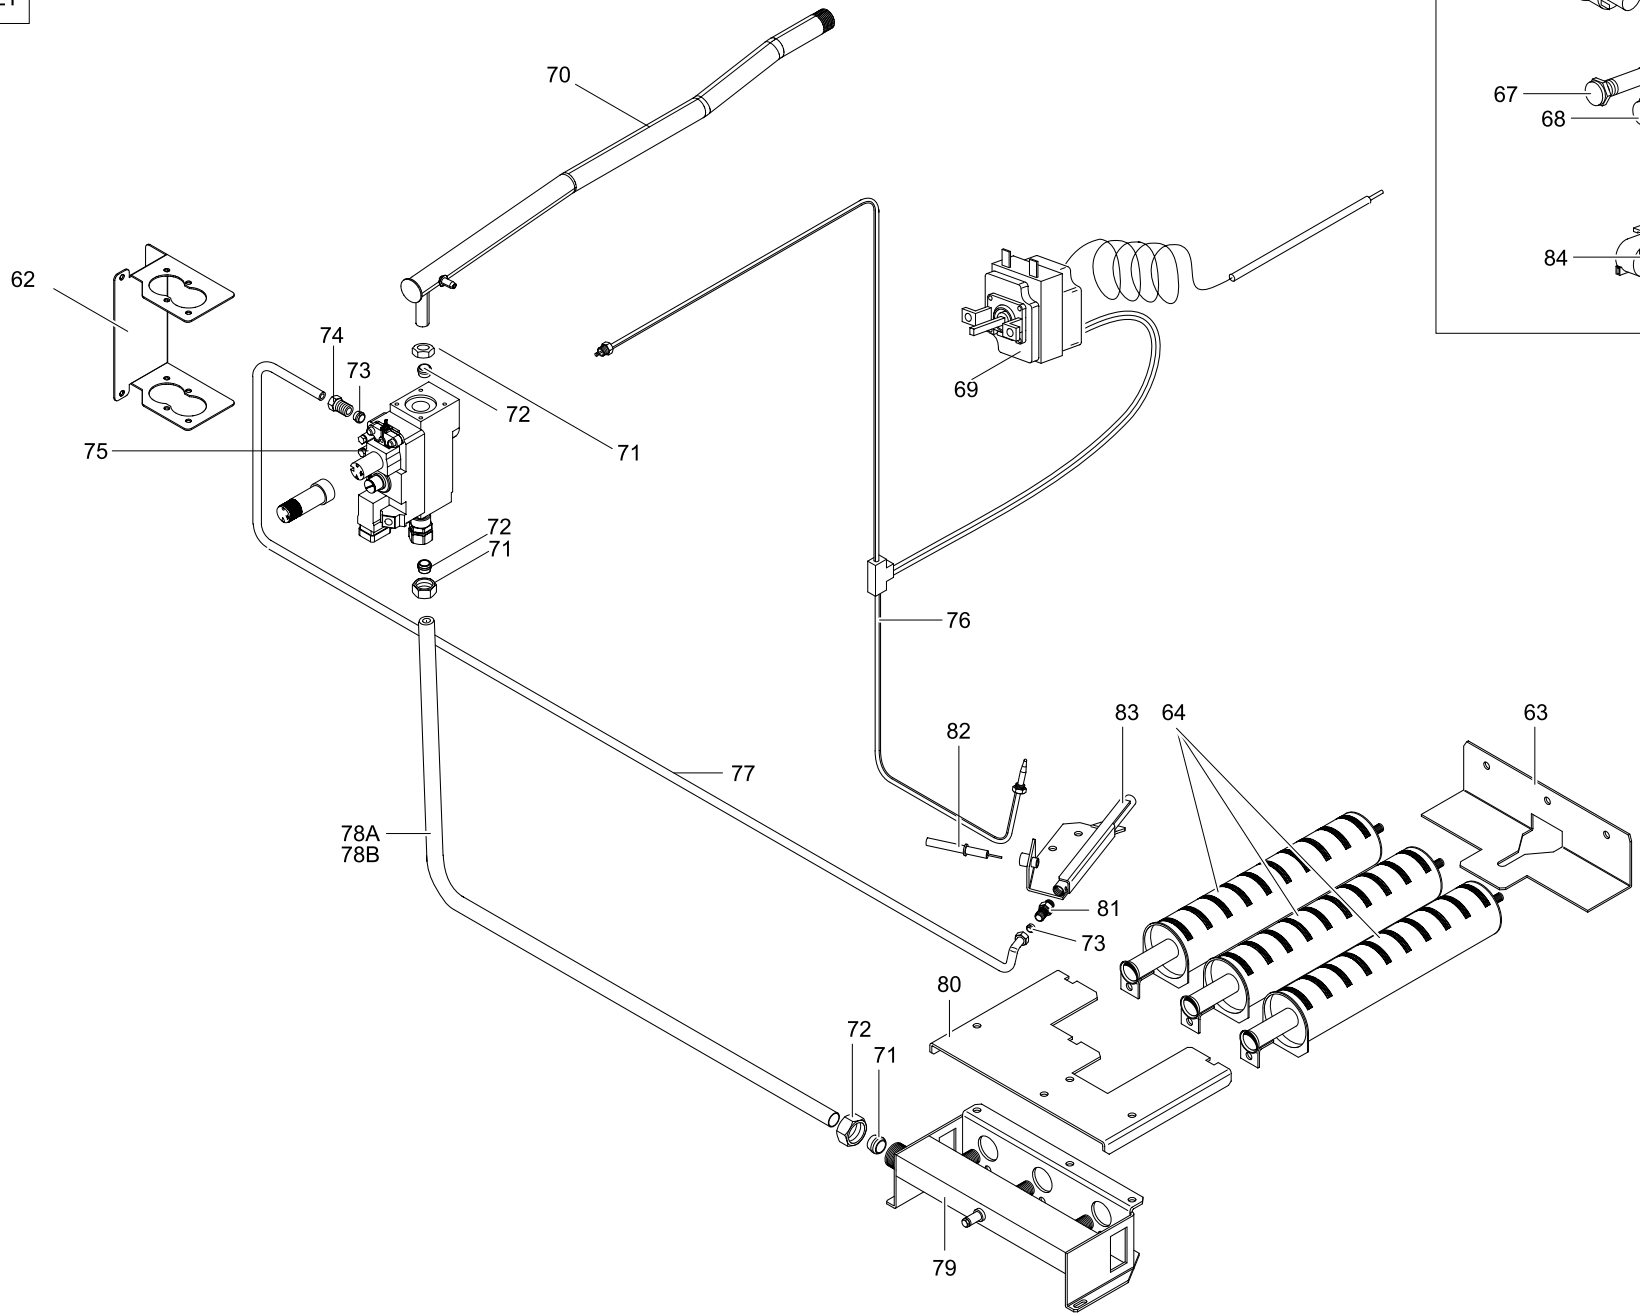

A=100LT
B=150LT

DOMINA 900

G100IT9N
G150IT9N

TAV. 938/1

TAVOLA	POS.	CODICE	ITALIANO	FRANCESE	INGLESE	TEDESCO
DOMINA TAV. 938/1	1	172535	FIANCO DX	CÔTÉ DROITE	RIGHT SIDE	RECHTE SEITE
DOMINA TAV. 938/1	2	160270	MANIGLIA NICH.SAT.	POIGNÉE	COVER	HANDGRIFF
DOMINA TAV. 938/1	3	160890	POSTERIORE INOX	POSTÉRIEURE	FRONT CROSSBAR	HINTERER QUERTRÄGER
DOMINA TAV. 938/1	4	160928	PARETE ANTERIORE CAMINO	PAROI AVANT CHEMINÉE	FLUE FRONT WALL	VORDERWAND
DOMINA TAV. 938/1	5	160929	PARETE POSTERIORE CAMINO	PAROI ARRIÈRE	REAR WALL	RÜCKWAND
DOMINA TAV. 938/1	6	163603	TAPPO FISSAGGIO PIANO DOMINA	BOUCHON	PLUG	GEWINDEPROPFEN
DOMINA TAV. 938/1	7	RTCP800026	MOLLA CERNIERA	RESSORT DE LA CHARNIÈRE	HINGE SPRING	
DOMINA TAV. 938/1	8	160932	CERNIERA COMPLETA	CHARNIÈRE COMPLÈTE	COMPLETE HINGE	TÜRANGEL
DOMINA TAV. 938/1	9	172109	SFERA BACHELITE D.40 M10 - PS4010L	BALL	SPHERE	KUGEL
DOMINA TAV. 938/1	10	170321	MANIGLIA COPERCHIO	POIGNÉE DU COUVERCLE	COVER HANDLE	TOPFDECKEL
DOMINA TAV. 938/1	11	170328	COPERCHIO	COUVERCLE	COVER	TOPFDECKEL
DOMINA TAV. 938/1	12	172110	GOMMINO PARACOLPI D.20 - 05006	POINTE	TIP	DORN
DOMINA TAV. 938/1	13	168441	GRIGLIA CAM. NERA/LUC/RAAF	GRILLE DE PLAQUE	WORK PLANE GRATE	PLATTENROST
DOMINA TAV. 938/1	14	RTCP800024	EROGATORE ACQUA	DISTRIBUETUR DE L'EAU	WATER DISTRIBUTOR	WASSERVERSORGER
DOMINA TAV. 938/1	15	RTCP900063	MANOMETRO	MANOMÈTRE	MANOMETER	SICHERHEITSVENTIL
DOMINA TAV. 938/1	16	RTCP800064	VALV.SIC.	SOUPAPE DE SÛRETÉ	SAFETY VALVE	SICHERHEITSVENTIL
DOMINA TAV. 938/1	17	172536	FIANCO SX	CÔTÉ GAUCHE	LEFT SIDE	LINKE SEITE
DOMINA TAV. 938/1	18A	170302	AS.PENTOLA	RÉCIPIENT	BOWL	TOPFBEHÄLTER
DOMINA TAV. 938/1	18B	170298	AS.PENTOLA	RÉCIPIENT	BOWL	TOPFBEHÄLTER
DOMINA TAV. 938/1	19	RTCP800065	RUB.LIVELLO	ROBINET NIVEAU	LEVEL COCK	PEGELHAHN
DOMINA TAV. 938/1	20	RTCP900018	BORCHIA	CLOU	BOSS	AUFLAGE
DOMINA TAV. 938/1	21	172545	PARETE ANTERIORE CAMERA COMB.	PAROT CHAMBRE DE COMBUSTION	WALL COMBUSTION CHAMBER	RÜCKWAND
DOMINA TAV. 938/1	22	170312	COPRILANA SX	PANNEAU COUVRE ISOLANT GAUCHE	INSUL. PANEL COVERING	ISOLIERMATERIALVERKLEIDUNG
DOMINA TAV. 938/1	22	170313	COPRILANA DX	PANNEAU COUVRE ISOLANT DROIT	INSULATING PANEL COVERING	ISOLIERMATERIALVERKLEIDUNG
DOMINA TAV. 938/1	23	171851	PANNELLO ISOLANTE FACCIATA	CROISILLON ANTÉRIEURE	BACK CROSSBAR	VORDERER QUERTRÄGER
DOMINA TAV. 938/1	24	166427	DEFLETTORE POSTERIORE	DEFLECTEUR	DEFLECTOR	UMLENKBLECH
DOMINA TAV. 938/1	25	172544	PIANO INF. SUPPORTO BRUCIATORE	FOND	BOTTOM	UNTERE EBENE
DOMINA TAV. 938/1	26	170322	CAMERA COMBUSTIONE	CHAMBRE DE COMBUSTION	COMBUSTION CHAMBER	BRENNKAMMER
DOMINA TAV. 938/1	27A	162864	PI.INF.	PLAN INFÉRIEUR	LOWER PLANE	UNTERE EBENE
DOMINA TAV. 938/1	27B	162879	PI.INF.	PLAN INFÉRIEUR	LOWER PLANE	UNTERE EBENE
DOMINA TAV. 938/1	28	170317	C/PORTA	CONTRE PORTE	COUNTER DOOR	GEGENTÜR
DOMINA TAV. 938/1	29	170316	PORTA	PORTE	DOOR	TÜR
DOMINA TAV. 938/1	30	RTBF900013	CERN.P.A.	CHARNIÈRE PORTE	DOOR HINGE	TÜRANGEL
DOMINA TAV. 938/1	31	166254	PANNELLO ISOLANTE CAMERA COMBUSTIONE	PANNEAU ISOLANT	INSULATING PANEL	ISOLIERTAFEL
DOMINA TAV. 938/1	32	RTCU700324	PIEDINO TOP	PIED	FOOT	FUSS
DOMINA TAV. 938/1	33	170305	TRAVERSA UNIONE FIANCHI	CROISILLON ANTÉRIEURE	FRONT CROSSBAR	VORDERER QUERTRÄGER
DOMINA TAV. 938/1	34	160028	SQ.FIS.CRUSCOTTO	ÉGUERRE DE FIXAGE DU PANNEAU DE CONTRÔLE	BRACKET TO FIX THE CONTROL PANEL	STEUERTAFELBEFESTIGUNGSWINKEL
DOMINA TAV. 938/1	35	172945	AS.CRUSCOTTO	PANNEAU DE CONTRÔLE	CONTROL PANEL	STIRNBRETT
DOMINA TAV. 938/1	36	168847+172559	MANOP.COMMUTATORE.+ANELLO	POIGNÉE +ANNEAU	KNOB+RING	HAHNKUGELGRIFF+RING
DOMINA TAV. 938/1	37	168846+169910	MAN.RUB.CAR.ACQ.+ANELLO ACQUA FREDDA	POIGNÉE ROBINET EAU+ANNEAU	WATER TAP KNOB+RING	HAHNKUGELGRIFF+RING
DOMINA TAV. 938/1	37	168846+169903	MAN.RUB.CAR.ACQ.+ANELLO ACQUA CALDA	POIGNÉE ROBINET EAU+ANNEAU	WATER TAP KNOB+RING	HAHNKUGELGRIFF+RING
DOMINA TAV. 938/1	38A	170326	FACCIATA EST.	DEVANTURE EATERNE	EXTERNAL FACE	EXTERNAL FACE
DOMINA TAV. 938/1	38B	170318	FACCIATA EST.	DEVANTURE EATERNE	EXTERNAL FACE	EXTERNAL FACE
DOMINA TAV. 938/1	39	172234	RUB.SCA.	ROBINET DE DECHARGE DE L'EAU	WATER DISCHARGE TAP	ABLASSHAHN
DOMINA TAV. 938/1	40	170310	TUBO ALIMENTAZIONE VALV. INTERCAPEDINE	TUBE ALIMENTATION DISTRIBUTOR	DISTRIBUTOR FEEDING PIPE	HAHNVERSORGUNGSROHR
DOMINA TAV. 938/1	41	RTCU600075	RUBINETTO CARICO ACQUA	ROBINET DE L'EAU	WATER TAP	WASSERHAHN
DOMINA TAV. 938/1	42	170309	TUBO ALIMENTAZIONE INTERCAPEDINE	TUBE ALIMENTATION DISTRIBUTOR	DISTRIBUTOR FEEDING PIPE	HAHNVERSORGUNGSROHR
DOMINA TAV. 938/1	43	RTCP800065	RUBINETTO DI LIVELLO	ROBINET NIVEAU	LEVEL COCK	PEGELHAHN
DOMINA TAV. 938/1	44	170334	NIPLS 1/2"	NIPLS 1/2"	NIPLS 1/2"	NIPLS 1/2"
DOMINA TAV. 938/1	45	170723	VISORE CUPOLA ALL + GUARNIZIONE	DOUILLE	SPY-HOLE	MONITOR
DOMINA TAV. 938/1	46	171022	ANELLO MIN/MAX	ANNEAU	RING	RING
DOMINA TAV. 938/1	47	RTCU900013	CALOTTA D.10	ECROU D.10	NUT D.10	MUTTER D.10