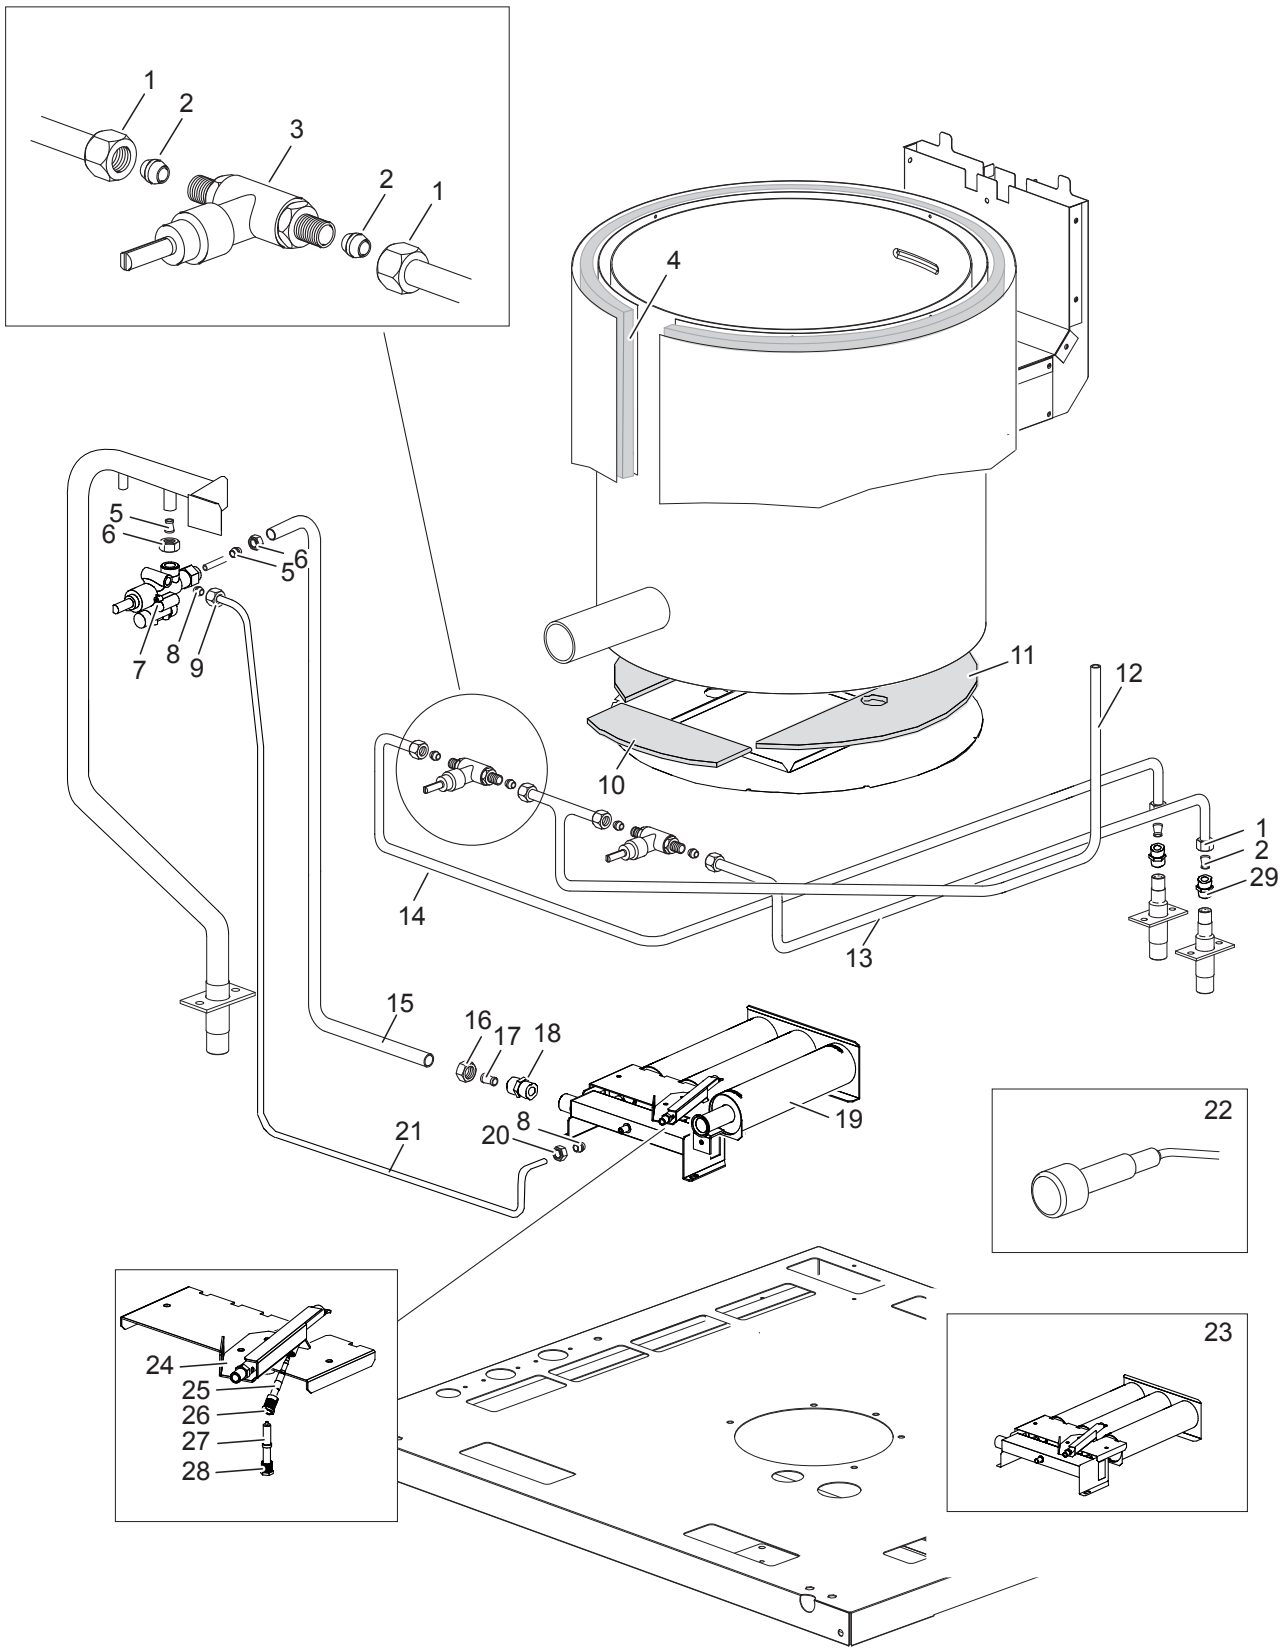

Nr.	Codice	Titolo
1.	RTCU900013	<i>CALOTTA D.10</i>
2.	RTCU900012	<i>BICONO D.10</i>
3.	168006	
4.	165783	<i>PANNELLO ISOLANTE</i>
5.	RTCU900014	<i>BICONO D.12 FIS.RUB.VALV.22S</i>
6.	RTCU900015	<i>CALOTTA D.12 FIS.RUB.V.22S</i>
7.	168000	<i>RUB.V.CUC.GC45/GC77 S22/7919118 PER.PIEN</i>
8.	RTCU900018	<i>BICONO D.6 PEL0905</i>
9.	RTCU900019	<i>CALOTTA D.6 PEL0903/1</i>
10.	166253	<i>PANNELLO ISOLANTE</i>
11.	166254	<i>PANNELLO ISOLANTE</i>
12.	182891	<i>TUBO ALIMENTAZIONE EROGATORE ACQUA</i>
13.	179969	<i>TUBO ALIMENTAZIONE RUBINETTO ACQUA</i>
14.	179971	<i>TUBO ALIMENTAZIONE RUBINETTO ACQUA</i>
15.	182474	<i>TUBO ALIMENTAZIONE BRUCIATORE</i>
16.	RTCU800181	<i>CALOTTA D.12 SUPP.INIET.</i>
17.	RTCU800195	<i>BICONO D.12 ART182 SUPP.INIET.</i>
18.	RTCU900442	<i>NIPLES 1/2"-3/8"</i>
19.	RTCU800335	<i>BRUC.CENT.G100/1 104051600</i>
20.	RTCU800339	<i>CALOTTA D.6 PIL.G100/1 200307</i>
21.	182487	<i>TUBO PILOTA BRUCIATORE</i>
22.	RIC0004096	<i>GRUPPO PIEZO + CAVO ACCENSIONE</i>
23.	RIC0004806	<i>GRUPPO BRUCIATORE</i>
24.	175088	<i>CORPO PILOTA</i>
25.	RTCU700148	<i>T/COPPIA 50 0200007</i>
26.	RTCP800038	<i>RACCORDO T/C.PIL.GC47 0974036</i>
27.	178973	<i>CANDELA ROTONDA</i>
28.	RTCU900215	<i>RACCORDO CAND.PIL.ST.0974037</i>
29.	RTCU900103	<i>NIPLES 3/8"ZINC</i>