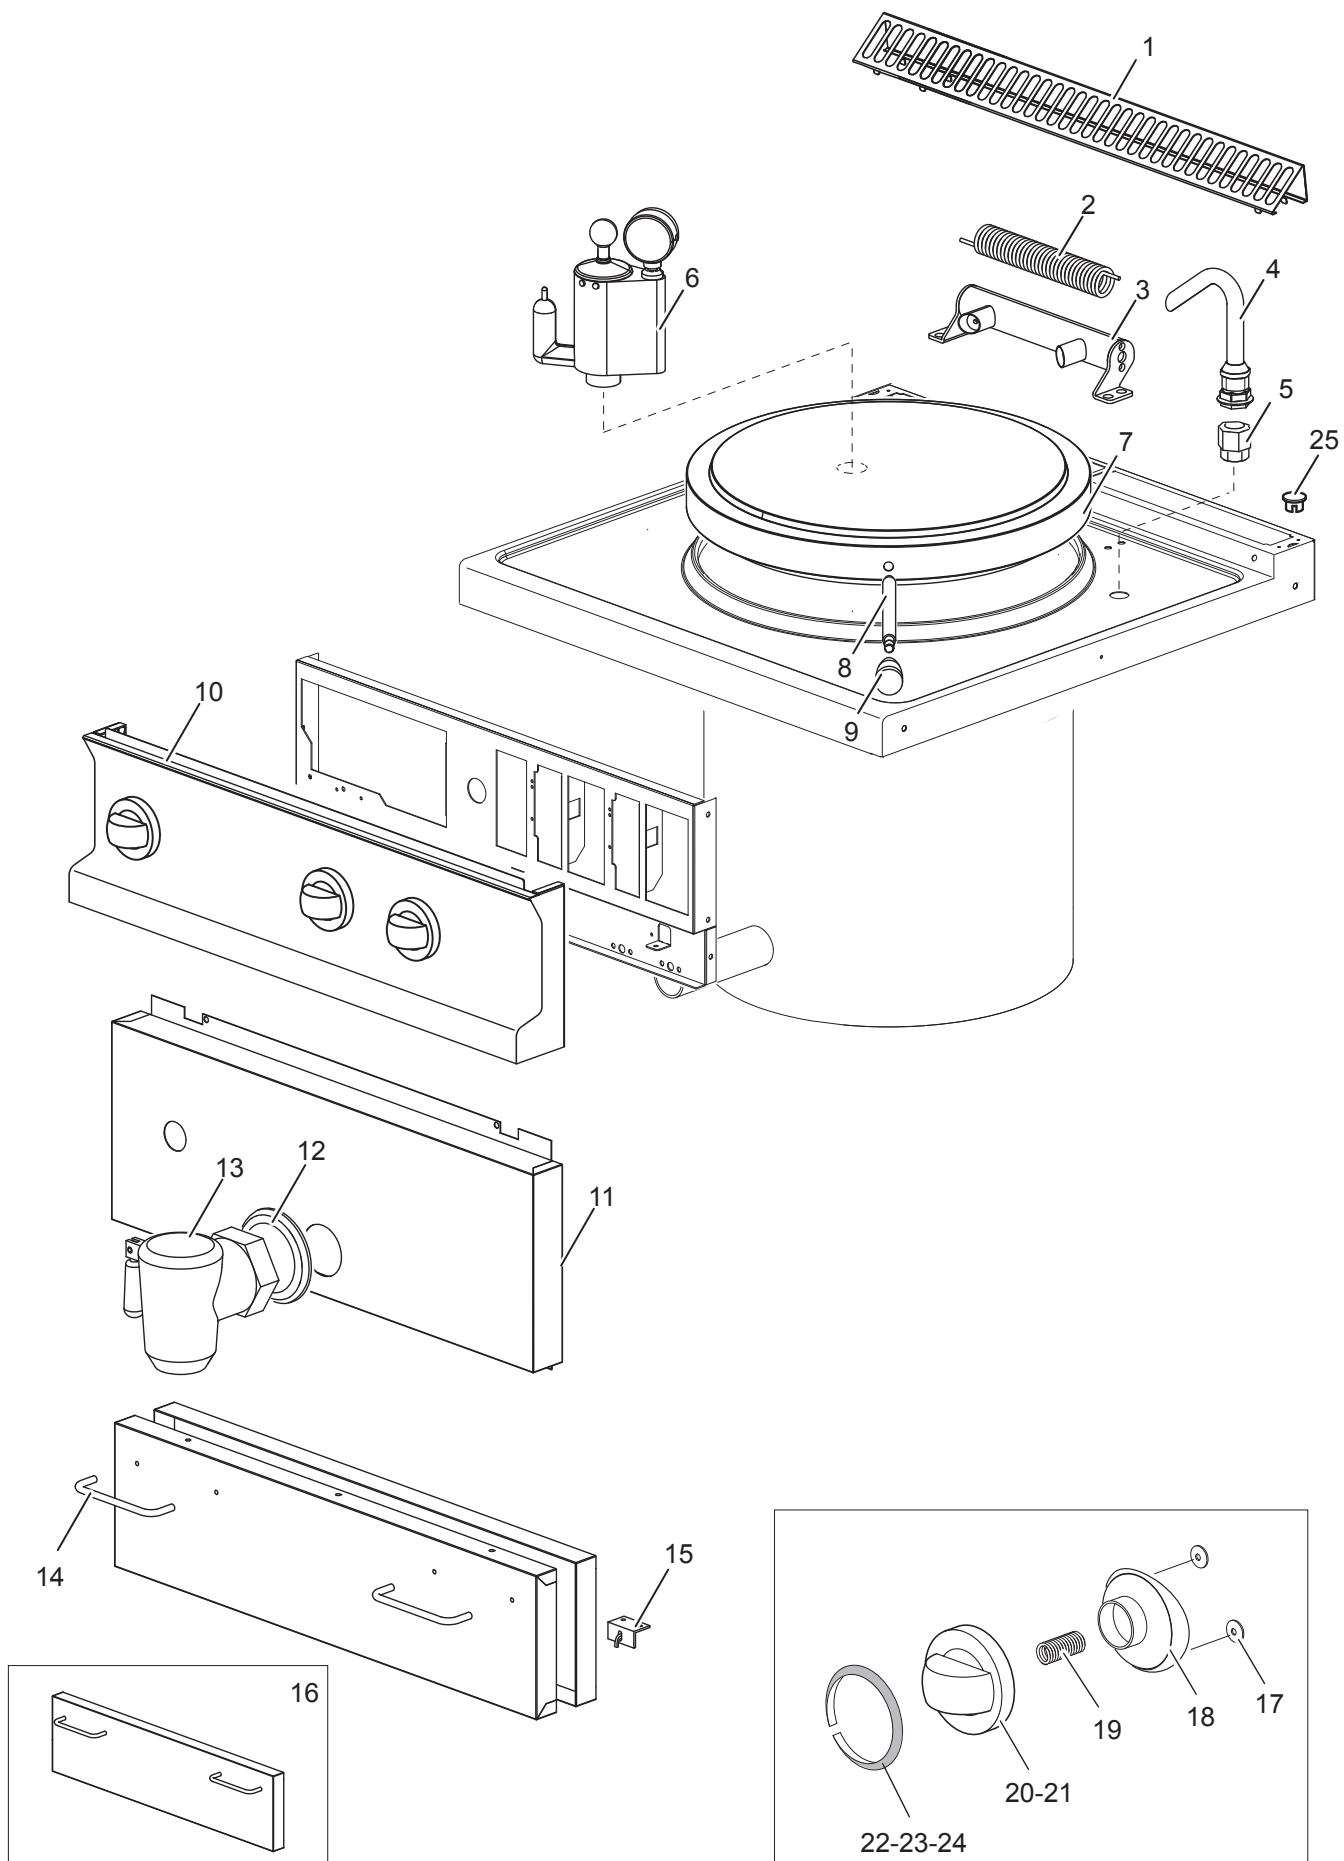

Nr.	Codice	Titolo
1.	182799	GRIGLIA CAMINO
2.	RTCP800026	MOLLA, CERNIERA COP.GBR7/G150
3.	182796	GRUPPO CERNIERA COMPLETA
4.	RTCP800024	EROGATORE ACQ.+C/DADO G100 01102113
5.	RTBF800126	NIPLES COMP.CIL/F/D10 01141021
7.	182795	COPERCHIO
8.	170321	MANIGLIA
9.	172109	MANOPOLA COPERCHIO
10.	183434	CRUSCOTTO
11.	182878	FACCIATA
12.	RTCP900018	BORCHIA 2"D540000 CP
13.	172234	RUBINETTO SCARICO
14.	160270	MANIGLIA GFT49 MB894 NICH.SAT
15.	RTBF900013	CERN.P.A.G507/BM4 43003300
16.	RIC0004804	GRUPPO PORTA
17.	176318	RONDELLA ELASTICA PER ALBERO D.4
18.	171439	GHIERA MANOP.R.V.G4S11 MBM
20.	171433	CORP MANOP.R.V.G4S11+MOLL.CROM. EX168848
21.	171435	CORPO MANOPOLA CARICO ACQUA
22.	174332	ANELLO MANOP.RUB.V.G2S11
23.	174333	ANELLO MANOPOLA ACQUA FREDDA
24.	174334	ANELLO MANOPOLA ACQUA CALDA
25.	163603	TAPPO FISS.PIANO DOMINA