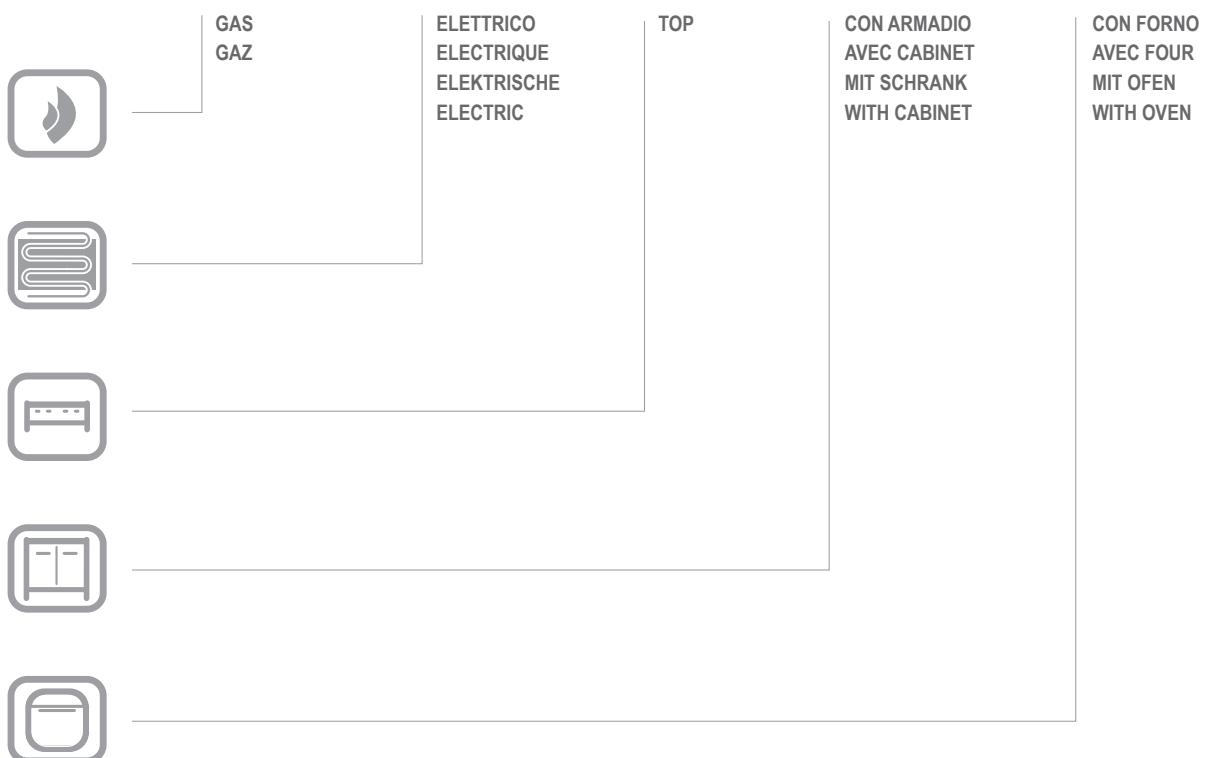

G15098

G15098

CATALOGO PARTI DI RICAMBIO
CATALOGUE PIECES DETACHEES
ERSATZTEILKATALOG
SPARE PARTS CATALOGUE

**Catalogo parti di ricambio valido
dalla matricola 1111290 (05.10.2015) ad oggi (06.04.2016)**

Nr.	Codice	Titolo
1.	182799	GRIGLIA CAMINO
2.	RTCP800026	MOLLA, CERNIERA COP.GBR7/G150
3.	182796	GRUPPO CERNIERA COMPLETA
4.	RTCP800024	EROGATORE ACQ.+C/DADO G100 01102113
5.	RTBF800126	NIPLES COMP.CIL/F/D10 01141021
7.	182795	COPERCHIO
8.	170321	MANIGLIA
9.	172109	MANOPOLA COPERCHIO
10.	183434	CRUSCOTTO
11.	182878	FACCIATA
12.	RTCP900018	BORCHIA 2"D540000 CP
13.	172234	RUBINETTO SCARICO
14.	160270	MANIGLIA GFT49 MB894 NICH.SAT
15.	RTBF900013	CERN.P.A.G507/BM4 43003300
16.	RIC0004804	GRUPPO PORTA
17.	176318	RONDELLA ELASTICA PER ALBERO D.4
18.	171439	GHIERA MANOP.R.V.G4S11 MBM
20.	171433	CORP MANOP.R.V.G4S11+MOLL.CROM. EX168848
21.	171435	CORPO MANOPOLA CARICO ACQUA
22.	174332	ANELLO MANOP.RUB.V.G2S11
23.	174333	ANELLO MANOPOLA ACQUA FREDDA
24.	174334	ANELLO MANOPOLA ACQUA CALDA
25.	163603	TAPPO FISS.PIANO DOMINA