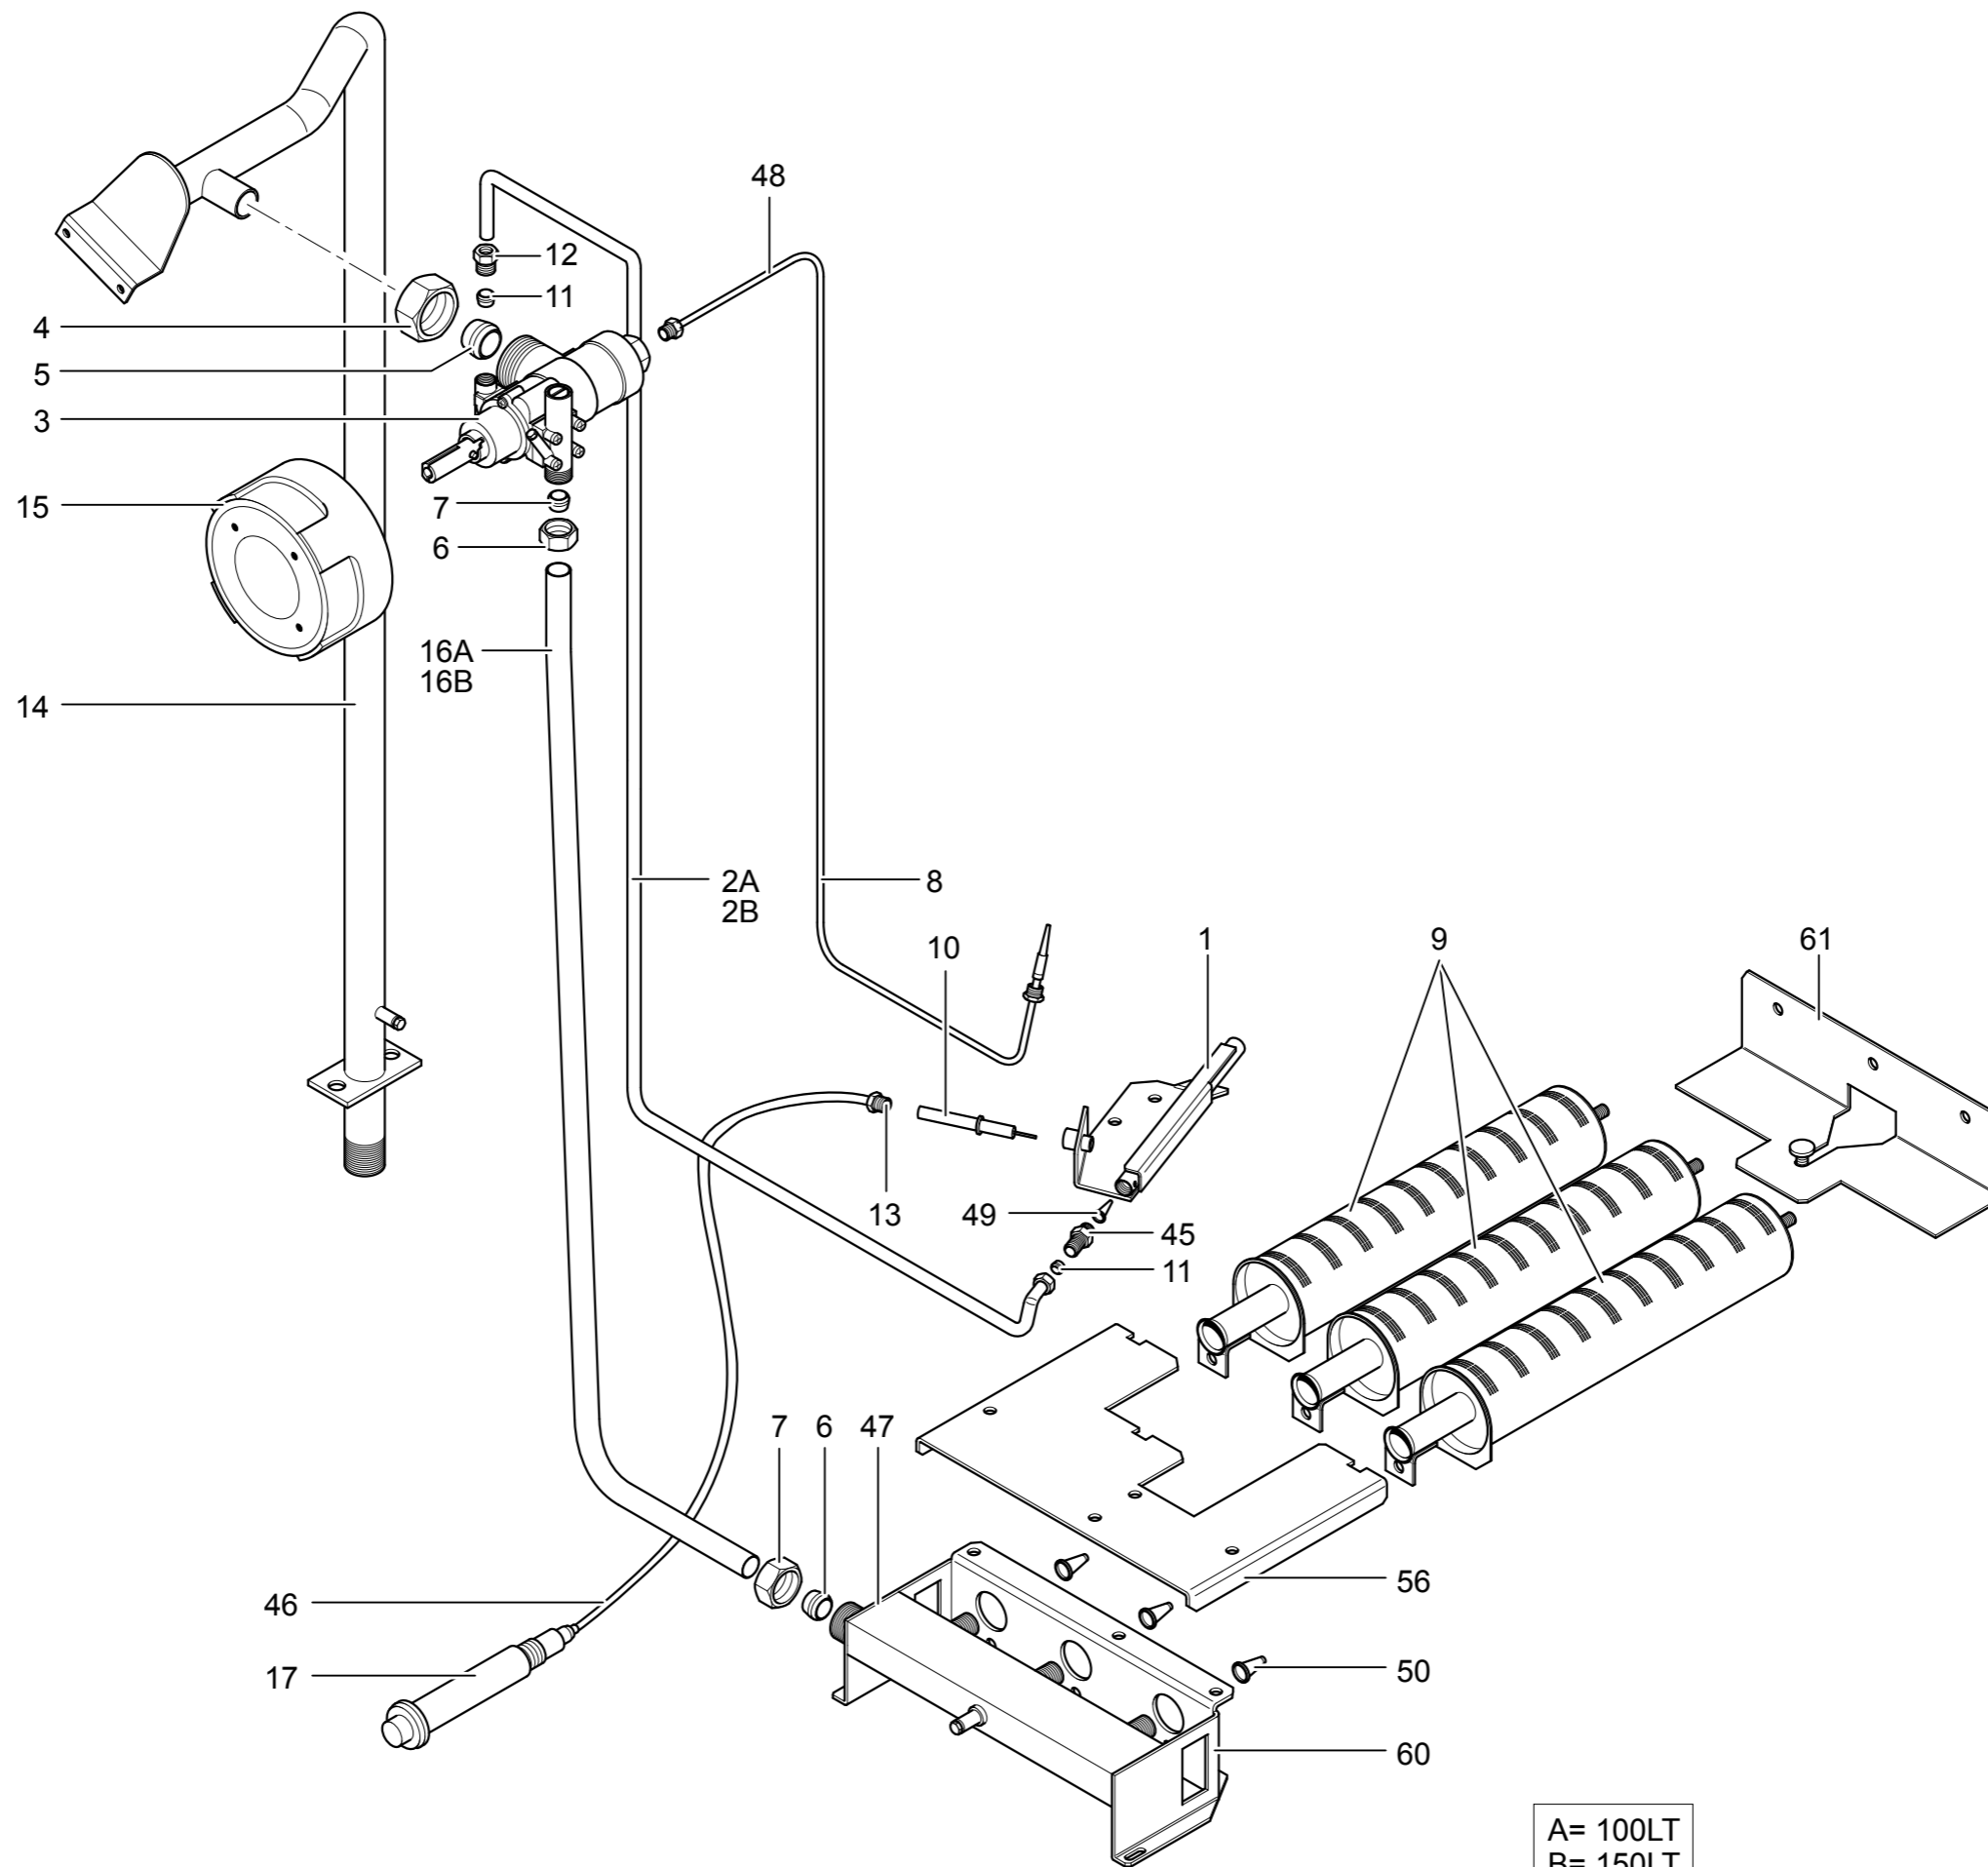

A= 100LT  
 B= 150LT

G100T9  
 G150T9

**DOMINA**

**TAV. 936**

A= 100LT  
B= 150LT

G100T9  
G150T9

TAVOLA	POS.	CODICE	ITALIANO	FRANCESE	INGLESE	TEDESCO
DOMINA TAV. 936	1	GACP800065	AS. PILOTA	SPARK SUPPORT	PILOT	PILOTBRENNER
DOMINA TAV. 936	2A	PACP800203	TU.PILOTA BRUC. G100T9	TUBE VEILLEUSE	PILOT PIPE	PILOTBRENNERROHR
DOMINA TAV. 936	2B	PACP800212	TU.PILOTA BRUC. G150T9	TUBE VEILLEUSE	PILOT PIPE	PILOTBRENNERROHR
DOMINA TAV. 936	(3)	RTCP800019	RUB.V.	ROBINET DE GAS	GAS TAP	HAHN
DOMINA TAV. 936	4	RTCP800021	CALOTTA RUB.D.20	ECROU POUR ROBINET D.20	NUT FOR TAP D.20	MUTTER FÜR SCHLAUCH D.20
DOMINA TAV. 936	5	RTCP800020	BICONO RUB.D.20	BICONE D.20	DOUBLE CONE D.20	DOPPELKONUS D.20
DOMINA TAV. 936	6	RTCP800022	CALOTTA RUB.D.16	ECROU POUR ROBINET D.16	NUT FOR TAP D.16	MUTTER FÜR SCHLAUCH D.16
DOMINA TAV. 936	7	RTCP800023	BICONO RUB.D.16	BICONE D.16	DOUBLE CONE D.16	DOPPELKONUS D.16
DOMINA TAV. 936	(8)	RTCU700374	T/COPPIA 60CM	THERMOCOUPLE 60CM	THERMOCOUPLE 60CM	THERMOELEMENT 60CM
DOMINA TAV. 936	9	RTCU800335	BRUC.CENT.	BRÛLEUR CENTRALE	CENTRAL BURNER	MITTLERER BRENNER
DOMINA TAV. 936	(10)	RTCU900010	CAND.ROT.	BOUGIE OXIDE RONDE	ROUND SPARK	ZÜNDKERZE
DOMINA TAV. 936	11	RTCU900018	BICONO D.6	BICONE D.6	DOUBLE CONE D.6	DOPPELKONUS D.6
DOMINA TAV. 936	12	RTCU900019	CALOTTA D.6	ECROU D.6	NUT D.6	MUTTER D.6
DOMINA TAV. 936	13	RTCU900215	RACCORDO CAND.PIL.ST.	RACCORD POUR BOUGIE VEILLEUSE	FITTING FOR PILOT SPARK PLUG	ANSCHLUSSTÜCK
DOMINA TAV. 936	14	160452	AS.RAMPA	RAMPE	RAMP	RAMPE
DOMINA TAV. 936	(15)	165927+164581	MANOP.RUB.V.+ANELLO	POIGNÉE ROBINET+ANNEAU	TAP KNOB+RING	HAHNKUGELGRIFF+RING
DOMINA TAV. 936	16A	164808	TUBO AL. BRUCIATORE	TUBE D'ALIMENTATIONE BRÛLEUR	BURNER FEEDING PIPE	BRENNERVERSORGUNGSRÖHR
DOMINA TAV. 936	16B	165634	TUBO AL. BRUCIATORE	TUBE D'ALIMENTATIONE BRÛLEUR	BURNER FEEDING PIPE	BRENNERVERSORGUNGSRÖHR
DOMINA TAV. 936	(17)	RTCU700020	ACC.PIEZO+DADO	ALLUMAGE PIEZO + ECRU	PIEZO IGNITION + NUT	PIEZOELEKTRISCHER ANZÜNDER + MUTTER
DOMINA TAV. 936	18	RTBF900013	CERN.P.A.	CHARNIÈRE PORTE	DOOR HINGE	TÜRANGEL
DOMINA TAV. 936	(19)	RTCU900013	CALOTTA D.10	ECROU D.10	NUT D.10	MUTTER D.10
DOMINA TAV. 936	(20)	RTCU900012	BICONO D.10	BICONE D.10	DOUBLE CONE D.10	DOPPELKONUS D.10
DOMINA TAV. 936	21	RTCP700003	RUB.CAR.ACQ.	WATER TAP	ROBINET DE L'EAU	WASSERHAHN
DOMINA TAV. 936	22	RTCP800024	EROGATORE ACQUA	DISTRIBUETUR DE L'EAU	WATER DISTRIBUTOR	WASSERVERSORGER
DOMINA TAV. 936	23	RTCP800026	MOLLA CERNIERA	RESSORT DE LA CHARNIÈRE	HINGE SPRING COVER	MANOMETER
DOMINA TAV. 936	(24)	RTCU900103	NIPLES 3/8"	NIPLES 3/8"	NIPPLE 3/8"	NIPPEL 3/8"
DOMINA TAV. 936	(25)	160925	COPERCHIO	COUVERCLE	COVER	ABDECKUNG
DOMINA TAV. 936	26	160413	PI.INF.	PLAN INFÉRIEUR	LOWER PLANE	UNTERE EBENE
DOMINA TAV. 936	27	160932	CERNIERA COMPLETA	CHARNIÈRE COMPLÈTE	COMPLETE HINGE	TÜRANGEL
DOMINA TAV. 936	28	RTCP900004	RUB.SCA.	ROBINET DE DECHARGE DE L'EAU	WATER DISCHARGE TAP	ABLASSHAHN
DOMINA TAV. 936	29	RTCP900018	BORCHIA	CLOU	BOSS	AUFLAGE
DOMINA TAV. 936	30	160940	TU.AL.EROG.ACQ.V.G100T9	TUBE DISTRIBUTION ECU	WATER FEEDING PIPE	HAHNVERSÖRUNGSRÖHR
DOMINA TAV. 936	31	160028	SQ.FIS.CRUSCOTTO	ÉGUERRE DE FIXAGE DU PANNEAU DE CONTRÔLE	BRACKET TO FIX THE CONTROL PANEL	STEUERTAFELBEFESTIGUNGSWINKEL
DOMINA TAV. 936	32	160270	MANIGLIA NICH.SAT.	POIGNÉE	COVER	HANDGRIFF
DOMINA TAV. 936	33	168441	GRIGLIA CAM. NERA/LUC/RAAF	GRILLE DE PLAQUE	WORK PLANE GRATE	PLATTENROST
DOMINA TAV. 936	34	160431	C/PORTA INF.	CONTRE PORTE	COUNTER DOOR	GEGENTÜR
DOMINA TAV. 936	35	160432	PORTA INF.	PORTE	DOOR	TÜR
DOMINA TAV. 936	36A	160433	FIANCO DX	CÔTÉ DROITE	RIGHT SIDE	RECHTE SEITE
DOMINA TAV. 936	36B	160741	FIANCO DX	CÔTÉ DROITE	RIGHT SIDE	RECHTE SEITE
DOMINA TAV. 936	37A	160434	FIANCO SX	CÔTÉ GAUCHE	LEFT SIDE	LINKE SEITE
DOMINA TAV. 936	37B	160740	FIANCO SX	CÔTÉ GAUCHE	LEFT SIDE	LINKE SEITE
DOMINA TAV. 936	38	160456	AS.CRUSCOTTO	PANNEAU DE CONTRÔLE	CONTROL PANEL	STIRNBRETT
DOMINA TAV. 936	(39)	165925+164580	MAN.RUB.CAR.ACQ.+ANELLO ACQ. FREDDA	POIGNÉE ROBINET EAU+ANNEAU	WATER TAP KNOB+RING	HAHNKUGELGRIFF+RING
DOMINA TAV. 936		165925+164586	MAN.RUB.CAR.ACQ.+ANELLO ACQ. CALDA	POIGNÉE ROBINET EAU+ANNEAU	WATER TAP KNOB+RING	HAHNKUGELGRIFF+RING
DOMINA TAV. 936	40A	164562	AS.PENTOLA G1009	RÉCIPIENT G1009	BOWL G1009	TOPFBEHÄLTER G1009
DOMINA TAV. 936	40B	164315	AS.PENTOLA G1509	RÉCIPIENT G1509	BOWL G1509	TOPFBEHÄLTER G1509
DOMINA TAV. 936	41	160676	MANIGLIA COPERCHIO	POIGNÉE DU COUVERCLE	COVER HANDLE	TOPFDECKEL
DOMINA TAV. 936	42	160927	NIPLES	NIPLES	NIPLES	NIPPEL
DOMINA TAV. 936	43A	160430	FACCIATA EST. G1009	DEVANTURE EATERNE G1009	EXTERNAL FACE G1009	AUSSENVORDERWAND G1009
DOMINA TAV. 936	43B	160675	FACCIATA EST. G1509	DEVANTURE EATERNE G1509	EXTERNAL FACE G1509	AUSSENVORDERWAND G1509