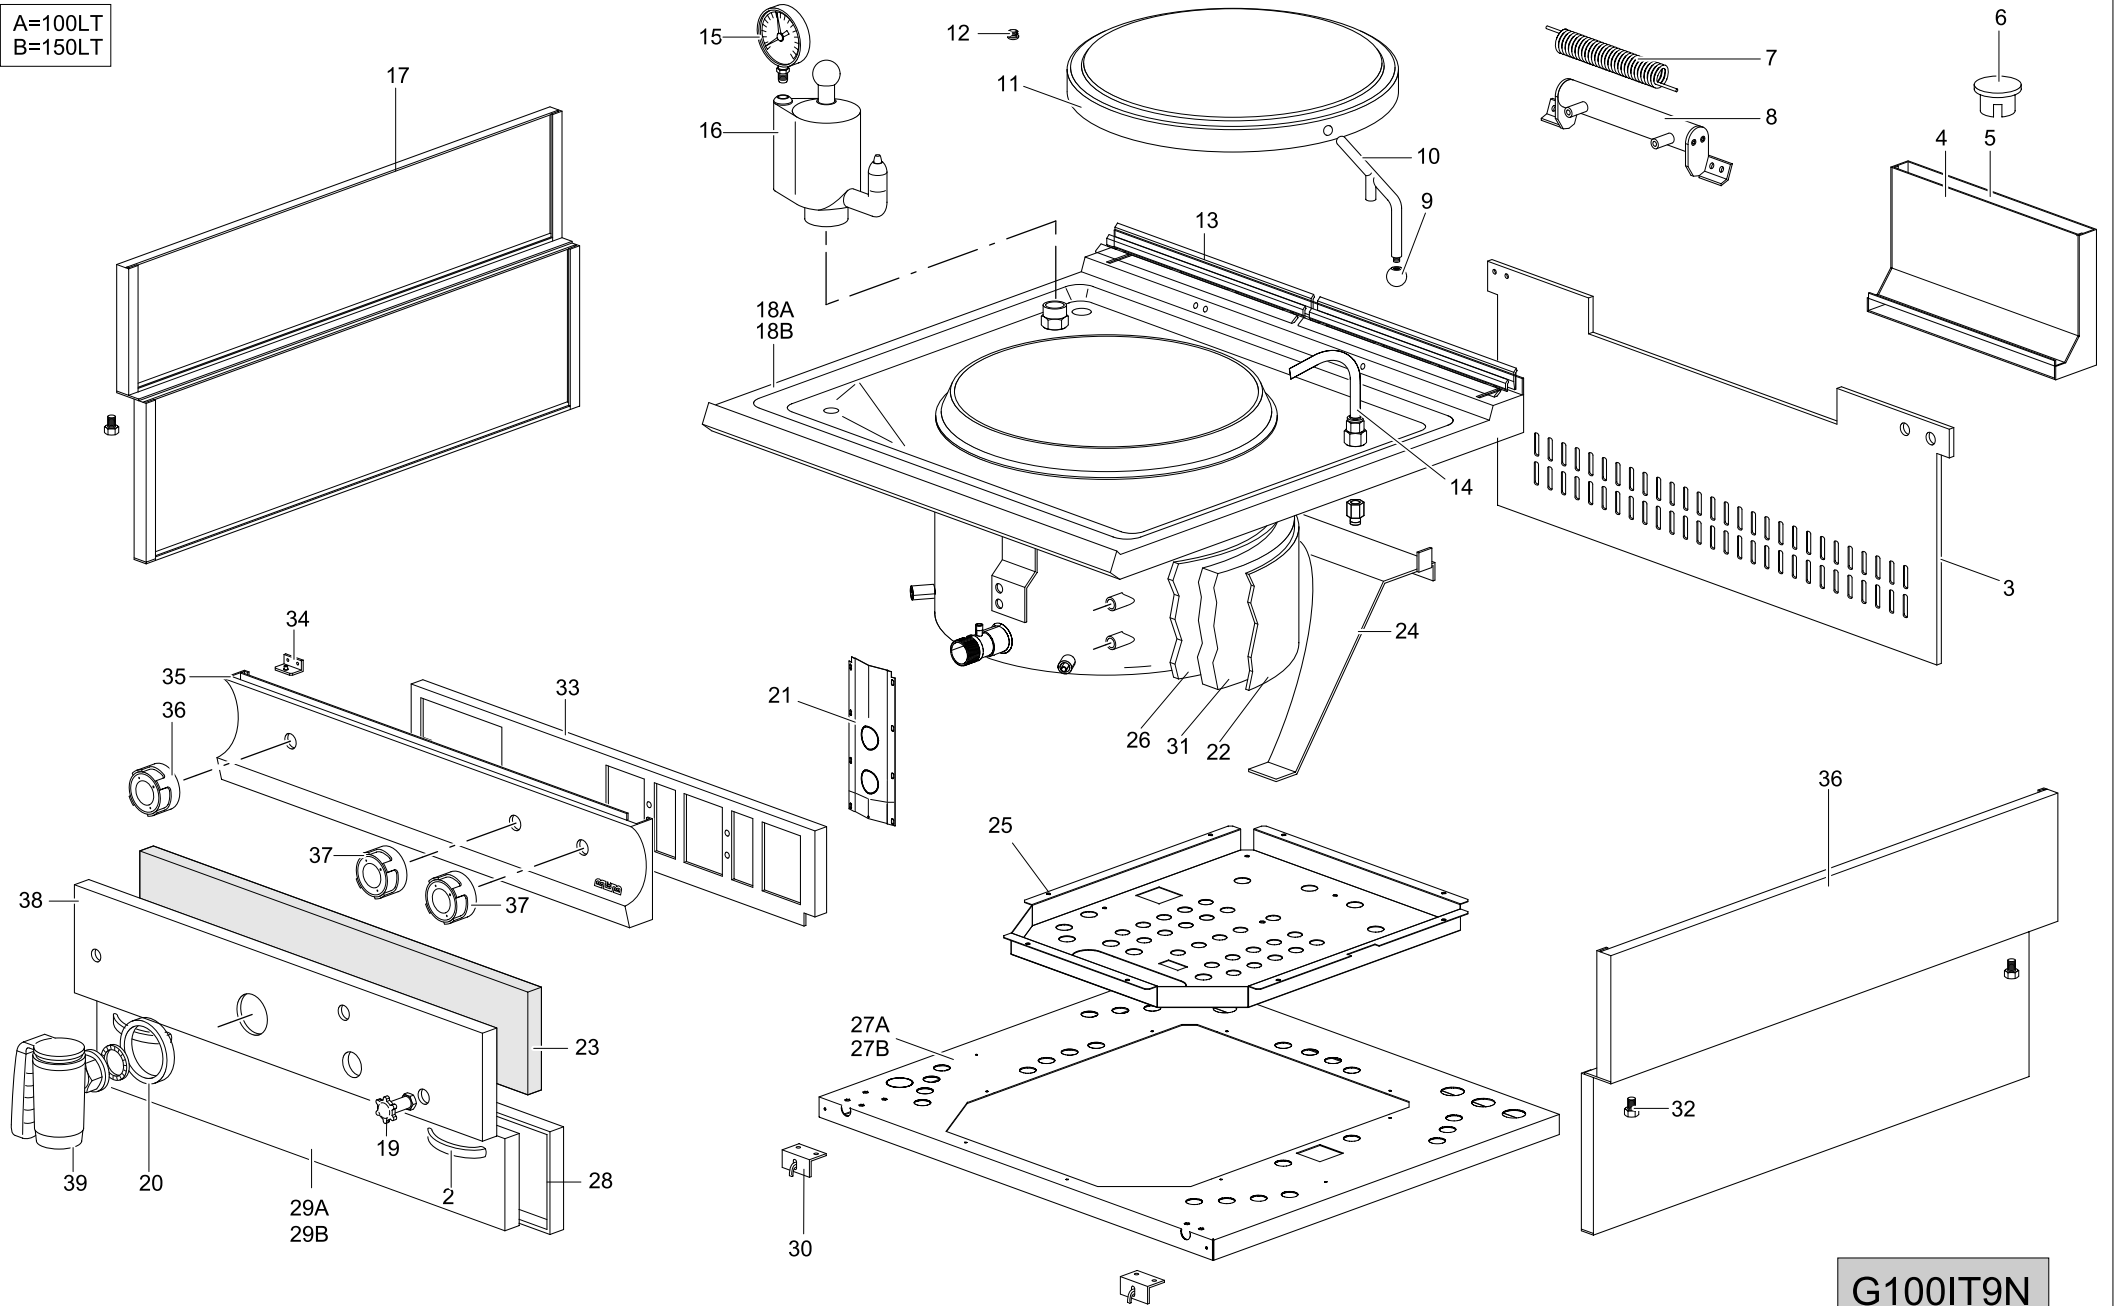

A=100LT
B=150LT

G100IT9N
G150IT9N

DOMINA 900

TAV. 938/1