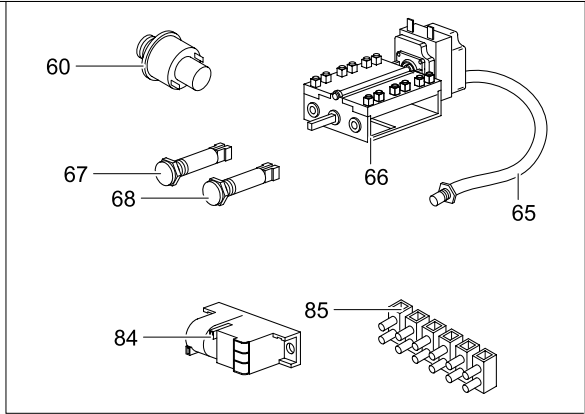

A=100LT
B=150LT

DOMINA 900

G100IT9N
G150IT9N

TAV. 938/1

TAVOLA	POS.	CODICE	ITALIANO	FRANCESE	INGLESE	TEDESCO
DOMINA TAV. 938/1	1	172535	FIANCO DX	CÔTÉ DROITE	RIGHT SIDE	RECHTE SEITE
DOMINA TAV. 938/1	2	160270	MANIGLIA NICH.SAT.	POIGNÉE	COVER	HANDGRIFF
DOMINA TAV. 938/1	3	160890	POSTERIORE INOX	POSTÉRIEURE	FRONT CROSSBAR	HINTERER QUERTRÄGER
DOMINA TAV. 938/1	4	160928	PARETE ANTERIORE CAMINO	PAROI AVANT CHEMINÉE	FLUE FRONT WALL	VORDERWAND
DOMINA TAV. 938/1	5	160929	PARETE POSTERIORE CAMINO	PAROI ARRIÈRE	REAR WALL	RÜCKWAND
DOMINA TAV. 938/1	6	163603	TAPPO FISSAGGIO PIANO DOMINA	BOUCHON	PLUG	GEWINDEPROPFEN
DOMINA TAV. 938/1	7	RTCP800026	MOLLA CERNIERA	RESSORT DE LA CHARNIÈRE	HINGE SPRING	
DOMINA TAV. 938/1	8	160932	CERNIERA COMPLETA	CHARNIÈRE COMPLÈTE	COPLETE HINGE	TÜRANGEL
DOMINA TAV. 938/1	9	172109	SFERA BACHELITE D.40 M10 - PS4010L	BALL	SPHERE	KUGEL
DOMINA TAV. 938/1	10	170321	MANIGLIA COPERCHIO	POIGNÉE DU COUVERCLE	COVER HANDLE	TOPFDECKEL
DOMINA TAV. 938/1	11	170328	COPERCHIO	COUVERCLE	COVER	TOPFDECKEL
DOMINA TAV. 938/1	12	172110	GOMMINO PARACOLPI D.20 - 05006	POINTE	TIP	DORN
DOMINA TAV. 938/1	13	168441	GRIGLIA CAM. NERA/LUC/RAAF	GRILLE DE PLAQUE	WORK PLANE GRATE	PLATTENROST
DOMINA TAV. 938/1	14	RTCP800024	EROGATORE ACQUA	DISTRIBUETUR DE L'EAU	WATER DISTRIBUTOR	WASSERVERSORGER
DOMINA TAV. 938/1	15	RTCP900063	MANOMETRO	MANOMÈTRE	MANOMETER	SICHERHEITSVENTIL
DOMINA TAV. 938/1	16	RTCP800064	VALV.SIC.	SOUPAPE DE SÛRETÉ	SAFETY VALVE	SICHERHEITSVENTIL
DOMINA TAV. 938/1	17	172536	FIANCO SX	CÔTÉ GAUCHE	LEFT SIDE	LINKE SEITE
DOMINA TAV. 938/1	18A	170302	AS.PENTOLA	RÉCIPIENT	BOWL	TOPFBEHÄLTER
DOMINA TAV. 938/1	18B	170298	AS.PENTOLA	RÉCIPIENT	BOWL	TOPFBEHÄLTER
DOMINA TAV. 938/1	19	RTCP800065	RUB.LIVELLO	ROBINET NIVEAU	LEVEL COCK	PEGELHAHN
DOMINA TAV. 938/1	20	RTCP900018	BORCHIA	CLOU	BOSS	AUFLAGE
DOMINA TAV. 938/1	21	172545	PARETE ANTERIORE CAMERA COMB.	PAROT CHAMBRE DE COMBUSTION	WALL COMBUSTION CHAMBER	RÜCKWAND
DOMINA TAV. 938/1	22	170312	COPRILANA SX	PANNEAU COUVRE ISOLANT GAUCHE	INSUL. PANEL COVERING	ISOLIERMATERIALVERKLEIDUNG
DOMINA TAV. 938/1	22	170313	COPRILANA DX	PANNEAU COUVRE ISOLANT DROIT	INSULATING PANEL COVERING	ISOLIERMATERIALVERKLEIDUNG
DOMINA TAV. 938/1	23	171851	PANNELLO ISOLANTE FACCIATA	CROISILLON ANTÉRIEURE	BACK CROSSBAR	VORDERER QUERTRÄGER
DOMINA TAV. 938/1	24	166427	DEFLETTORE POSTERIORE	DEFLECTEUR	DEFLECTOR	UMLENKBLECH
DOMINA TAV. 938/1	25	172544	PIANO INF. SUPPORTO BRUCIATORE	FOND	BOTTOM	UNTERE EBENE
DOMINA TAV. 938/1	26	170322	CAMERA COMBUSTIONE	CHAMBRE DE COMBUSTION	COMBUSTION CHAMBER	BRENNKAMMER
DOMINA TAV. 938/1	27A	162864	PI.INF.	PLAN INFÉRIEUR	LOWER PLANE	UNTERE EBENE
DOMINA TAV. 938/1	27B	162879	PI.INF.	PLAN INFÉRIEUR	LOWER PLANE	UNTERE EBENE
DOMINA TAV. 938/1	28	170317	C/PORTA	CONTRE PORTE	COUNTER DOOR	GEGENTÜR
DOMINA TAV. 938/1	29	170316	PORTA	PORTE	DOOR	TÜR
DOMINA TAV. 938/1	30	RTBF900013	CERN.P.A.	CHARNIÈRE PORTE	DOOR HINGE	TÜRANGEL
DOMINA TAV. 938/1	31	166254	PANNELLO ISOLANTE CAMERA COMBUSTIONE	PANNEAU ISOLANT	INSULATING PANEL	ISOLIERTAFEL
DOMINA TAV. 938/1	32	RTCU700324	PIEDINO TOP	PIED	FOOT	FUSS
DOMINA TAV. 938/1	33	170305	TRAVERSA UNIONE FIANCHI	CROISILLON ANTÉRIEURE	FRONT CROSSBAR	VORDERER QUERTRÄGER
DOMINA TAV. 938/1	34	160028	SQ.FIS.CRUSCOTTO	ÉGUERRE DE FIXAGE DU PANNEAU DE CONTRÔLE	BRACKET TO FIX THE CONTROL PANEL	STEUERTAFELBEFESTIGUNGSWINKEL
DOMINA TAV. 938/1	35	172945	AS.CRUSCOTTO	PANNEAU DE CONTRÔLE	CONTROL PANEL	STIRNBRETT
DOMINA TAV. 938/1	36	168847+172559	MANOP.COMMUTATORE.+ANELLO	POIGNÉE +ANNEAU	KNOB+RING	HAHNKUGELGRIFF+RING
DOMINA TAV. 938/1	37	168846+169910	MAN.RUB.CAR.ACQ.+ANELLO ACQUA FREDDA	POIGNÉE ROBINET EAU+ANNEAU	WATER TAP KNOB+RING	HAHNKUGELGRIFF+RING
DOMINA TAV. 938/1	37	168846+169903	MAN.RUB.CAR.ACQ.+ANELLO ACQUA CALDA	POIGNÉE ROBINET EAU+ANNEAU	WATER TAP KNOB+RING	HAHNKUGELGRIFF+RING
DOMINA TAV. 938/1	38A	170326	FACCIATA EST.	DEVANTURE EATERNE	EXTERNAL FACE	EXTERNAL FACE
DOMINA TAV. 938/1	38B	170318	FACCIATA EST.	DEVANTURE EATERNE	EXTERNAL FACE	EXTERNAL FACE
DOMINA TAV. 938/1	39	172234	RUB.SCA.	ROBINET DE DECHARGE DE L'EAU	WATER DISCHARGE TAP	ABLASSHAHN
DOMINA TAV. 938/1	40	170310	TUBO ALIMENTAZIONE VALV. INTERCAPEDINE	TUBE ALIMENTATION DISTRIBUTOR	DISTRIBUTOR FEEDING PIPE	HAHNVERSORGUNGSROHR
DOMINA TAV. 938/1	41	RTCU600075	RUBINETTO CARICO ACQUA	ROBINET DE L'EAU	WATER TAP	WASSERHAHN
DOMINA TAV. 938/1	42	170309	TUBO ALIMENTAZIONE INTERCAPEDINE	TUBE ALIMENTATION DISTRIBUTOR	DISTRIBUTOR FEEDING PIPE	HAHNVERSORGUNGSROHR
DOMINA TAV. 938/1	43	RTCP800065	RUBINETTO DI LIVELLO	ROBINET NIVEAU	LEVEL COCK	PEGELHAHN
DOMINA TAV. 938/1	44	170334	NIPLS 1/2"	NIPLS 1/2"	NIPLS 1/2"	NIPLS 1/2"
DOMINA TAV. 938/1	45	170723	VISORE CUPOLA ALL + GUARNIZIONE	DOUILLE	SPY-HOLE	MONITOR
DOMINA TAV. 938/1	46	171022	ANELLO MIN/MAX	ANNEAU	RING	RING
DOMINA TAV. 938/1	47	RTCU900013	CALOTTA D.10	ECROU D.10	NUT D.10	MUTTER D.10