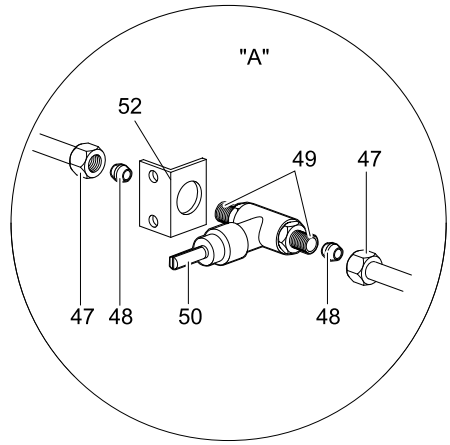

A=100LT
B=150LT

G100IT9N
G150IT9N