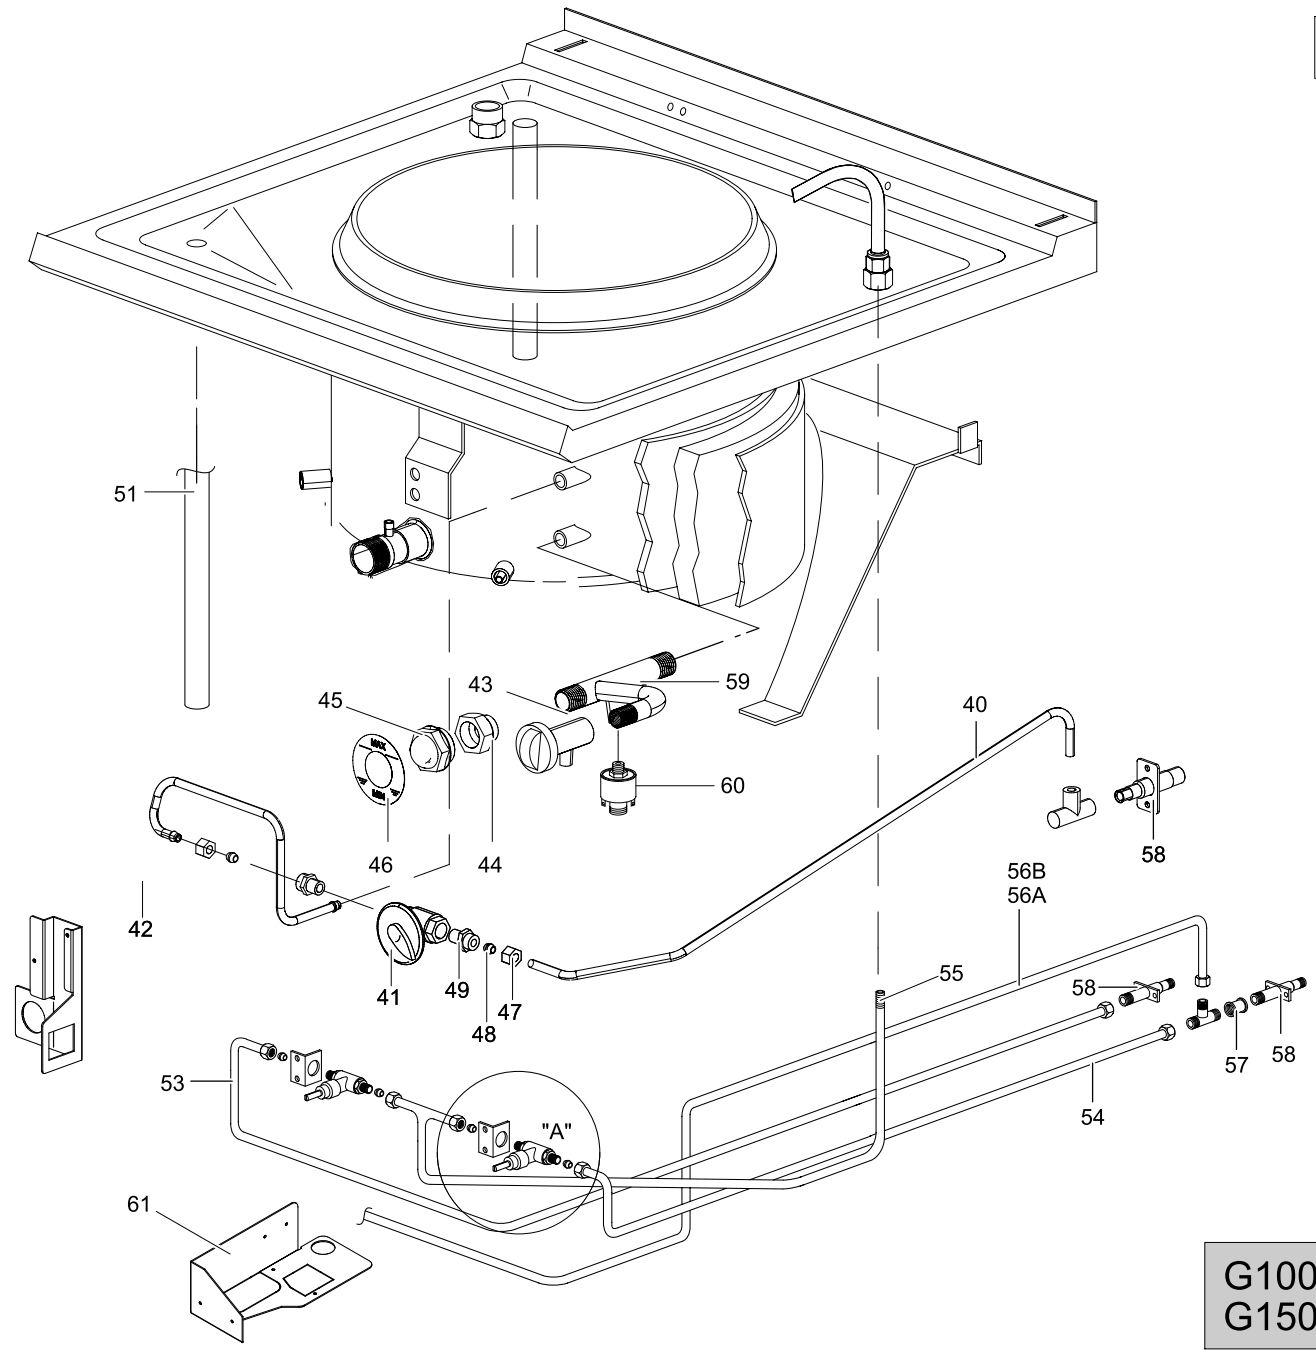

A=100LT
B=150LT

G100IT9N
G150IT9N