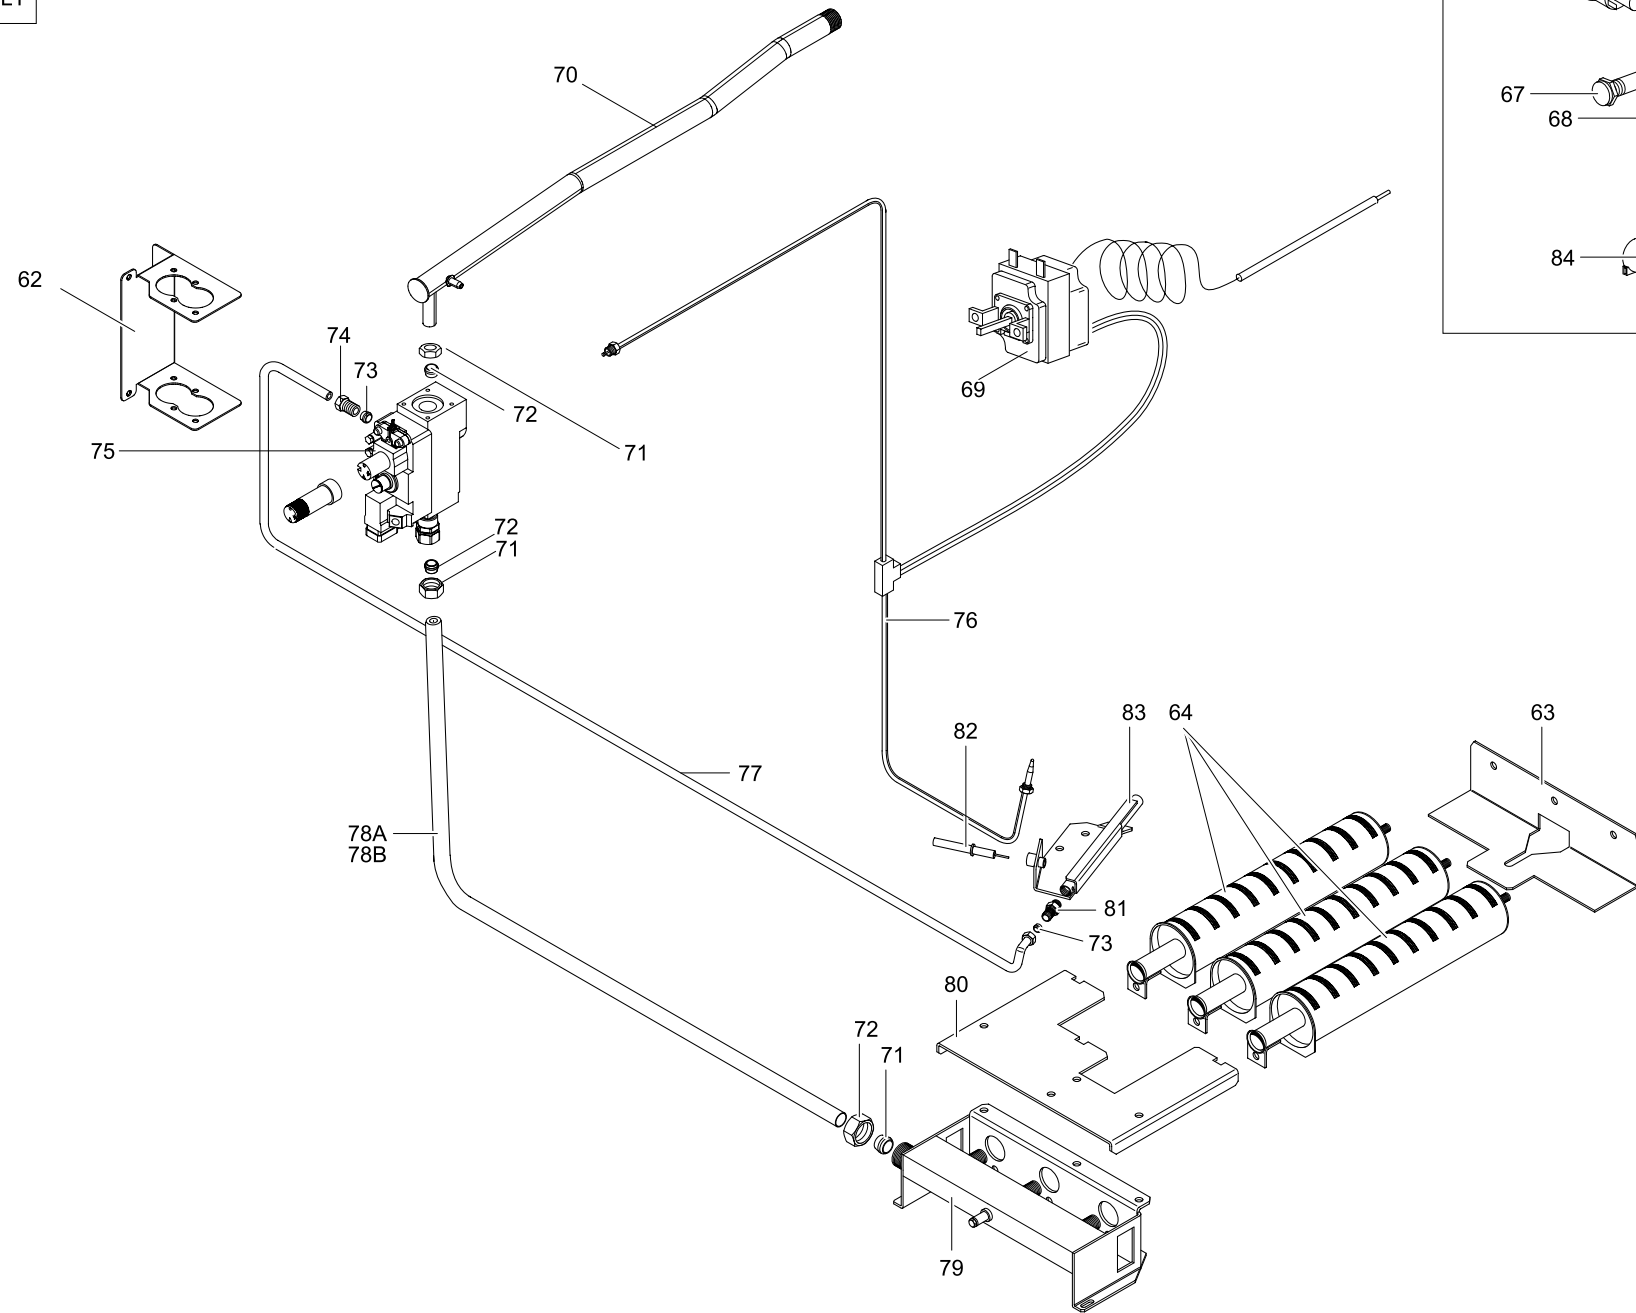

A=100LT
B=150LT

DOMINA 900

G100IT9N
G150IT9N

TAV. 938/1

TAVOLA	POS.	CODICE	ITALIANO	FRANCESE	INGLESE	TEDESCO
DOMINA TAV. 938/1	1	172535	FIANCO DX	CÔTÉ DROITE	RIGHT SIDE	RECHTE SEITE
DOMINA TAV. 938/1	2	160270	MANIGLIA NICH.SAT.	POIGNÉE	COVER	HANDGRIFF
DOMINA TAV. 938/1	3	160890	POSTERIORE INOX	POSTÉRIEURE	FRONT CROSSBAR	HINTERER QUERTRÄGER
DOMINA TAV. 938/1	4	160928	PARETE ANTERIORE CAMINO	PAROI AVANT CHEMINÉE	FLUE FRONT WALL	VORDERWAND
DOMINA TAV. 938/1	5	160929	PARETE POSTERIORE CAMINO	PAROI ARRIÈRE	REAR WALL	RÜCKWAND
DOMINA TAV. 938/1	6	163603	TAPPO FISSAGGIO PIANO DOMINA	BOUCHON	PLUG	GEWINDEPROPFEN
DOMINA TAV. 938/1	7	RTCP800026	MOLLA CERNIERA	RESSORT DE LA CHARNIÈRE	HINGE SPRING	
DOMINA TAV. 938/1	8	160932	CERNIERA COMPLETA	CHARNIÈRE COMPLÈTE	COPLETE HINGE	TÜRANGEL
DOMINA TAV. 938/1	9	172109	SFERA BACHELITE D.40 M10 - PS4010L	BALL	SPHERE	KUGEL
DOMINA TAV. 938/1	10	170321	MANIGLIA COPERCHIO	POIGNÉE DU COUVERCLE	COVER HANDLE	TOPFDECKEL
DOMINA TAV. 938/1	11	170328	COPERCHIO	COUVERCLE	COVER	TOPFDECKEL
DOMINA TAV. 938/1	12	172110	GOMMINO PARACOLPI D.20 - 05006	POINTE	TIP	DORN
DOMINA TAV. 938/1	13	168441	GRIGLIA CAM. NERA/LUC/RAAF	GRILLE DE PLAQUE	WORK PLANE GRATE	PLATTENROST
DOMINA TAV. 938/1	14	RTCP800024	EROGATORE ACQUA	DISTRIBUETUR DE L'EAU	WATER DISTRIBUTOR	WASSERVERSORGER
DOMINA TAV. 938/1	15	RTCP900063	MANOMETRO	MANOMÈTRE	MANOMETER	SICHERHEITSVENTIL
DOMINA TAV. 938/1	16	RTCP800064	VALV.SIC.	SOUPAPE DE SÛRETÉ	SAFETY VALVE	SICHERHEITSVENTIL
DOMINA TAV. 938/1	17	172536	FIANCO SX	CÔTÉ GAUCHE	LEFT SIDE	LINKE SEITE
DOMINA TAV. 938/1	18A	170302	AS.PENTOLA	RÉCIPIENT	BOWL	TOPFBEHÄLTER
DOMINA TAV. 938/1	18B	170298	AS.PENTOLA	RÉCIPIENT	BOWL	TOPFBEHÄLTER
DOMINA TAV. 938/1	19	RTCP800065	RUB.LIVELLO	ROBINET NIVEAU	LEVEL COCK	PEGELHAHN
DOMINA TAV. 938/1	20	RTCP900018	BORCHIA	CLOU	BOSS	AUFLAGE
DOMINA TAV. 938/1	21	172545	PARETE ANTERIORE CAMERA COMB.	PAROT CHAMBRE DE COMBUSTION	WALL COMBUSTION CHAMBER	RÜCKWAND
DOMINA TAV. 938/1	22	170312	COPRILANA SX	PANNEAU COUVRE ISOLANT GAUCHE	INSUL. PANEL COVERING	ISOLIERMATERIALVERKLEIDUNG
DOMINA TAV. 938/1	22	170313	COPRILANA DX	PANNEAU COUVRE ISOLANT DROIT	INSULATING PANEL COVERING	ISOLIERMATERIALVERKLEIDUNG
DOMINA TAV. 938/1	23	171851	PANNELLO ISOLANTE FACCIATA	CROISILLON ANTÉRIEURE	BACK CROSSBAR	VORDERER QUERTRÄGER
DOMINA TAV. 938/1	24	166427	DEFLETTORE POSTERIORE	DEFLECTEUR	DEFLECTOR	UMLENKBLECH
DOMINA TAV. 938/1	25	172544	PIANO INF. SUPPORTO BRUCIATORE	FOND	BOTTOM	UNTERE EBENE
DOMINA TAV. 938/1	26	170322	CAMERA COMBUSTIONE	CHAMBRE DE COMBUSTION	COMBUSTION CHAMBER	BRENNKAMMER
DOMINA TAV. 938/1	27A	162864	PI.INF.	PLAN INFÉRIEUR	LOWER PLANE	UNTERE EBENE
DOMINA TAV. 938/1	27B	162879	PI.INF.	PLAN INFÉRIEUR	LOWER PLANE	UNTERE EBENE
DOMINA TAV. 938/1	28	170317	C/PORTA	CONTRE PORTE	COUNTER DOOR	GEGENTÜR
DOMINA TAV. 938/1	29	170316	PORTA	PORTE	DOOR	TÜR
DOMINA TAV. 938/1	30	RTBF900013	CERN.P.A.	CHARNIÈRE PORTE	DOOR HINGE	TÜRANGEL
DOMINA TAV. 938/1	31	166254	PANNELLO ISOLANTE CAMERA COMBUSTIONE	PANNEAU ISOLANT	INSULATING PANEL	ISOLIERTAFEL
DOMINA TAV. 938/1	32	RTCU700324	PIEDINO TOP	PIED	FOOT	FUSS
DOMINA TAV. 938/1	33	170305	TRAVERSA UNIONE FIANCHI	CROISILLON ANTÉRIEURE	FRONT CROSSBAR	VORDERER QUERTRÄGER
DOMINA TAV. 938/1	34	160028	SQ.FIS.CRUSCOTTO	ÉGUERRE DE FIXAGE DU PANNEAU DE CONTRÔLE	BRACKET TO FIX THE CONTROL PANEL	STEUERTAFELBEFESTIGUNGSWINKEL
DOMINA TAV. 938/1	35	172945	AS.CRUSCOTTO	PANNEAU DE CONTRÔLE	CONTROL PANEL	STIRNBRETT
DOMINA TAV. 938/1	36	168847+172559	MANOP.COMMUTATORE.+ANELLO	POIGNÉE +ANNEAU	KNOB+RING	HAHNKUGELGRIFF+RING
DOMINA TAV. 938/1	37	168846+169910	MAN.RUB.CAR.ACQ.+ANELLO ACQUA FREDDA	POIGNÉE ROBINET EAU+ANNEAU	WATER TAP KNOB+RING	HAHNKUGELGRIFF+RING
DOMINA TAV. 938/1	37	168846+169903	MAN.RUB.CAR.ACQ.+ANELLO ACQUA CALDA	POIGNÉE ROBINET EAU+ANNEAU	WATER TAP KNOB+RING	HAHNKUGELGRIFF+RING
DOMINA TAV. 938/1	38A	170326	FACCIATA EST.	DEVANTURE EATERNE	EXTERNAL FACE	EXTERNAL FACE
DOMINA TAV. 938/1	38B	170318	FACCIATA EST.	DEVANTURE EATERNE	EXTERNAL FACE	EXTERNAL FACE
DOMINA TAV. 938/1	39	172234	RUB.SCA.	ROBINET DE DECHARGE DE L'EAU	WATER DISCHARGE TAP	ABLASSHAHN
DOMINA TAV. 938/1	40	170310	TUBO ALIMENTAZIONE VALV. INTERCAPEDINE	TUBE ALIMENTATION DISTRIBUTOR	DISTRIBUTOR FEEDING PIPE	HAHNVERSORGUNGSROHR
DOMINA TAV. 938/1	41	RTCU600075	RUBINETTO CARICO ACQUA	ROBINET DE L'EAU	WATER TAP	WASSERHAHN
DOMINA TAV. 938/1	42	170309	TUBO ALIMENTAZIONE INTERCAPEDINE	TUBE ALIMENTATION DISTRIBUTOR	DISTRIBUTOR FEEDING PIPE	HAHNVERSORGUNGSROHR
DOMINA TAV. 938/1	43	RTCP800065	RUBINETTO DI LIVELLO	ROBINET NIVEAU	LEVEL COCK	PEGELHAHN
DOMINA TAV. 938/1	44	170334	NIPLS 1/2"	NIPLS 1/2"	NIPLS 1/2"	NIPLS 1/2"
DOMINA TAV. 938/1	45	170723	VISORE CUPOLA ALL + GUARNIZIONE	DOUILLE	SPY-HOLE	MONITOR
DOMINA TAV. 938/1	46	171022	ANELLO MIN/MAX	ANNEAU	RING	RING
DOMINA TAV. 938/1	47	RTCU900013	CALOTTA D.10	ECROU D.10	NUT D.10	MUTTER D.10