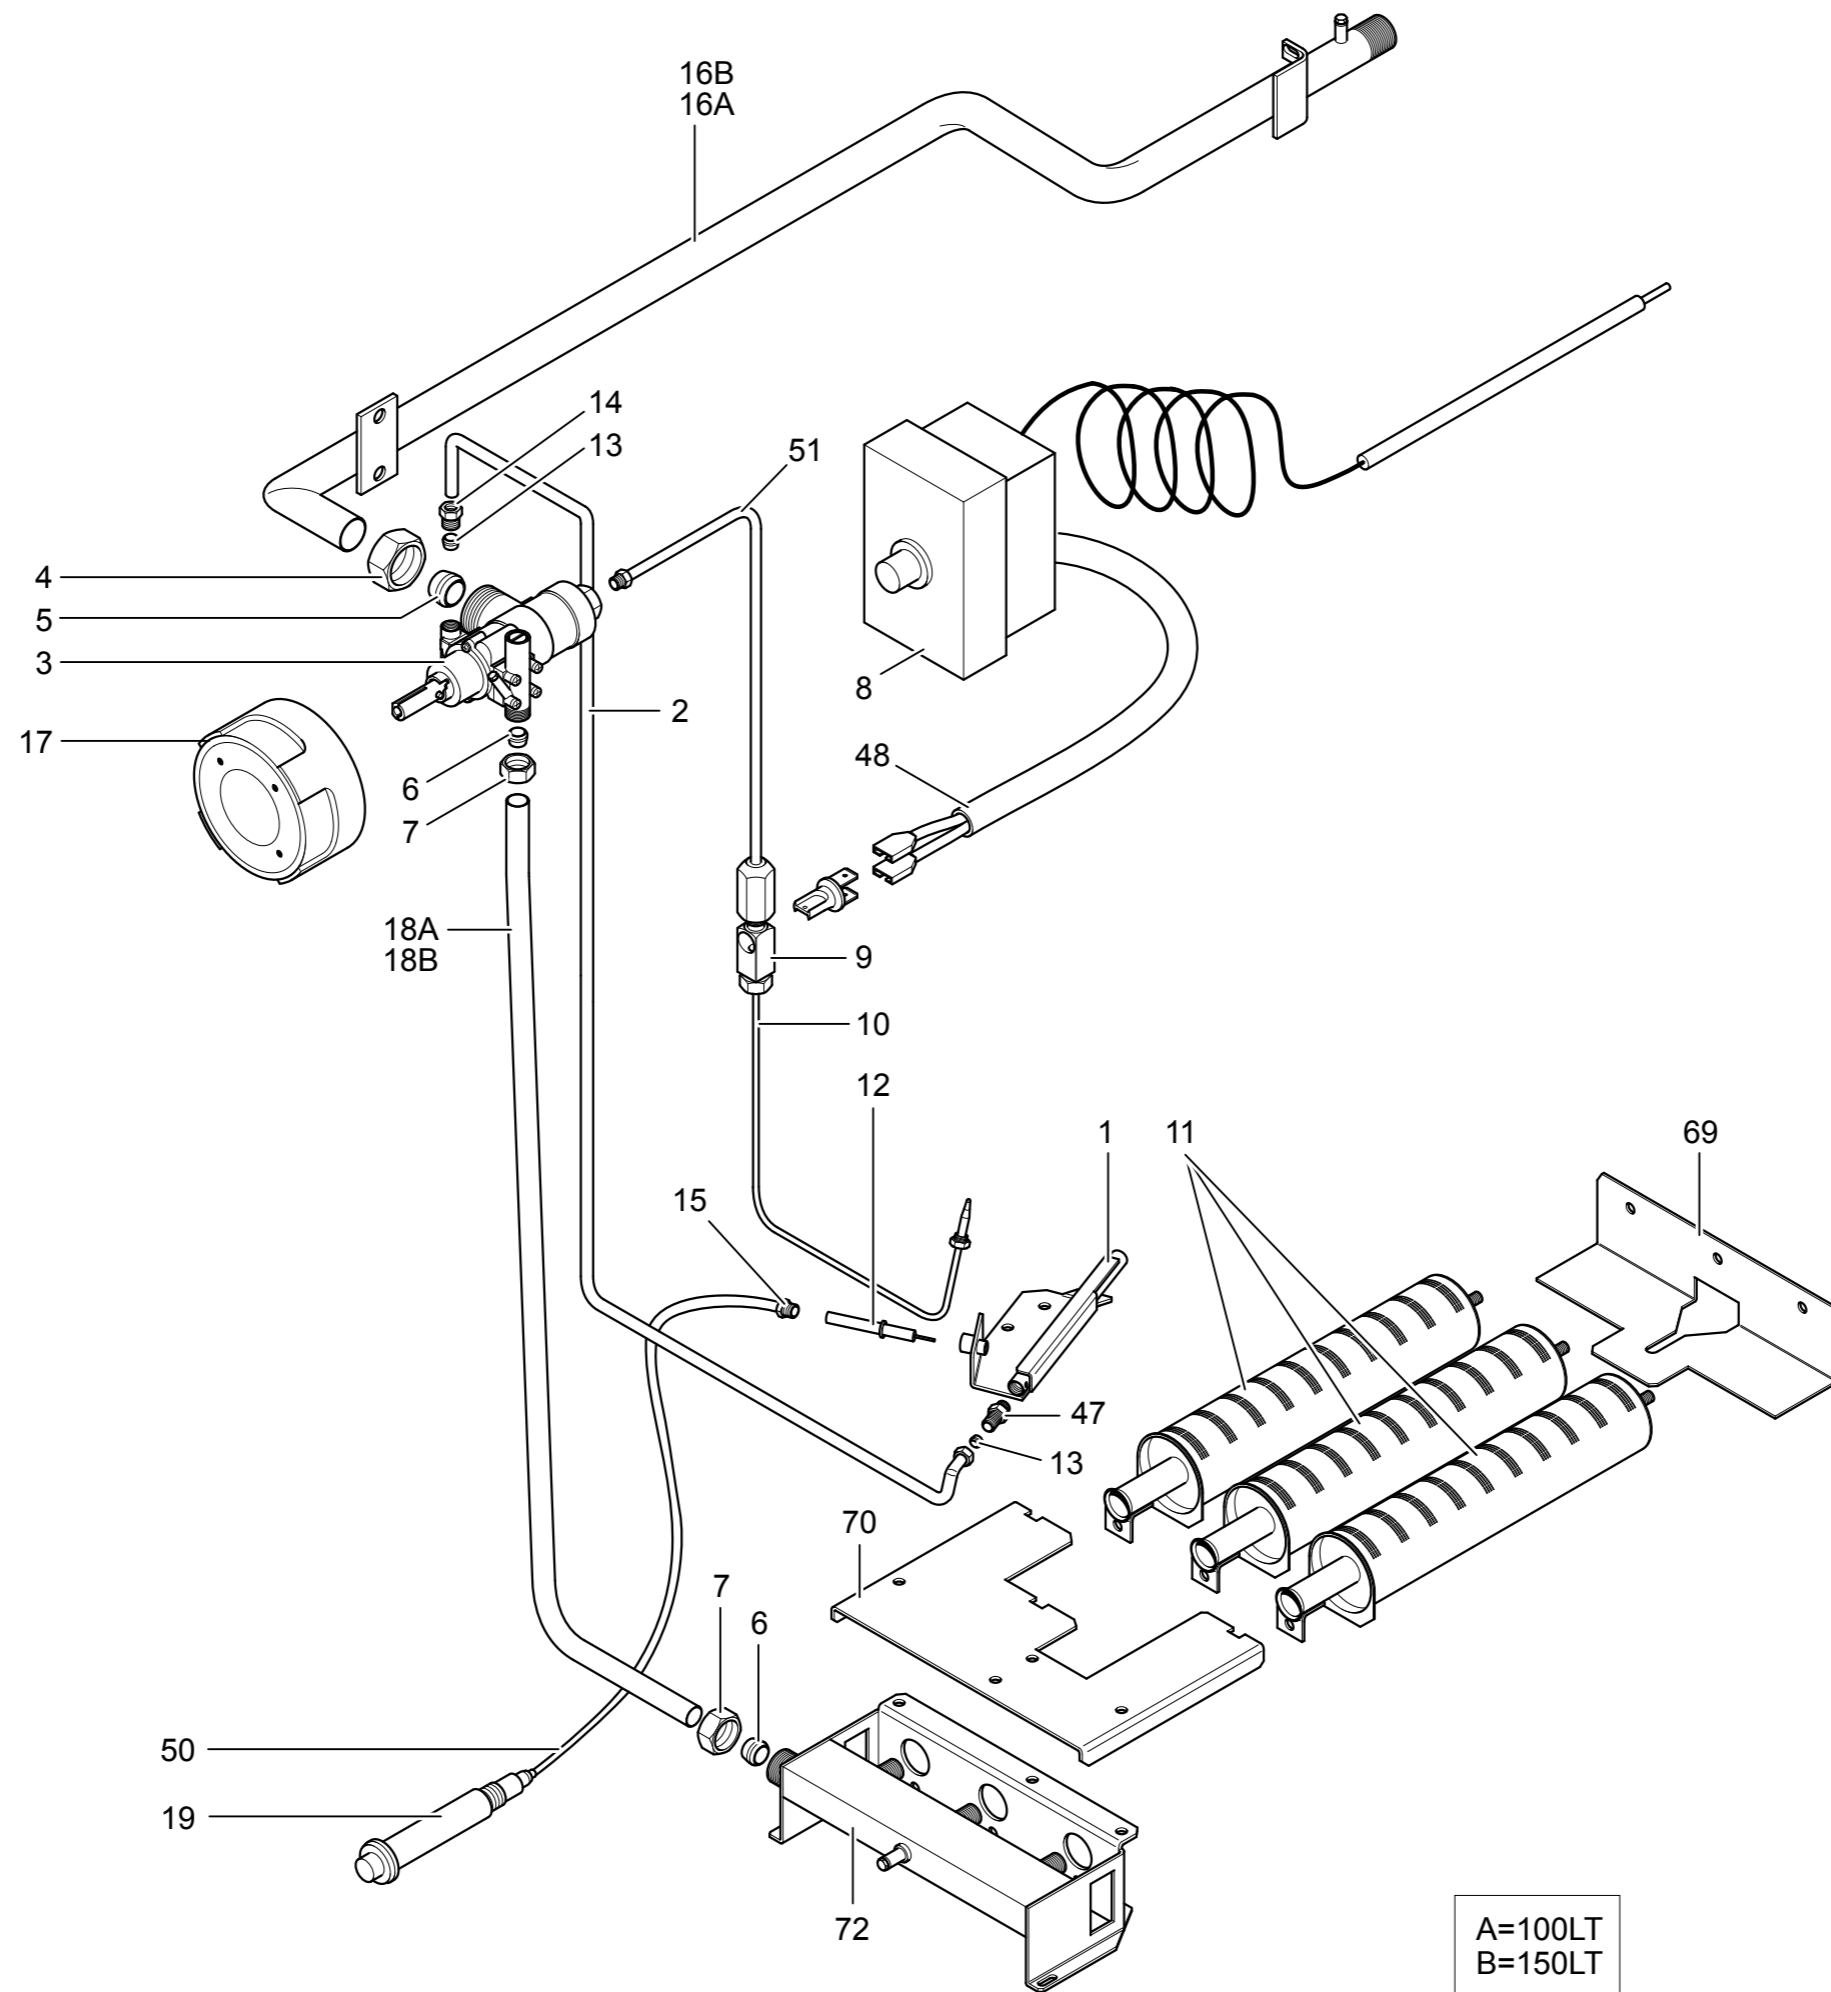

"A"

A=100LT
B=150LT

G100I9
G150I9

DOMINA

TAV. 953

A=100LT
B=150LT

G100I9
G150I9

TAVOLA	POS.	CODICE	ITALIANO	FRANCESE	INGLESE	TEDESCO
DOMINA TAV. 953	(1)	GACP800065	AS. PILOTA	VEILLEUSE	PILOT	PILOTBRENNER
DOMINA TAV. 953	2	PACP800212	TU.PILOTA BRUC.	TUBE VEILLEUSE	PILOT PIPE	PILOTBRENNERROHR
DOMINA TAV. 953	(3)	RTCP800019	RUB.V.	ROBINET	TAP	HAHN
DOMINA TAV. 953	4	RTCP800021	CALOTTA RUB.D.20	ECROU POUR ROBINET D.20	NUT FOR TAP D.20	MUTTER FÜR SCHLAUCH D.20
DOMINA TAV. 953	5	RTCP800020	BICONO RUB.D.20	BICONE D.20	DOUBLE CONE D.20	DOPPELKONUS D.20
DOMINA TAV. 953	6	RTCP800023	BICONO RUB.D.16	BICONE D.16	DOUBLE CONE D.16	DOPPELKONUS D.16
DOMINA TAV. 953	7	RTCP800022	CALOTTA RUB.D.16	ECROU POUR ROBINET D.16	NUT FOR TAP D.16	MUTTER FÜR SCHLAUCH D.16
DOMINA TAV. 953	(8)	RTCP800067	TERMOSTATO LIMIT	THERMOSTAT LIMIT	LIMIT THERMOSTAT	THERMOSTAT LIMIT
DOMINA TAV. 953	9	RTCP800073	RACCORDO INT.T/C.RUB.V.	RACCORD THERMOCOUPLE	THERMOCOUPLE FITTING	ANSCHLUBSTÜCK
DOMINA TAV. 953	(10)	RTCU700374	T/COPPIA	THERMOCOUPLE	THERMOCOUPLE	THERMOELEMENT
DOMINA TAV. 953	11	RTCU800335	BRUC.CENT.	BRÛLEUR CENTRALE	CENTRAL BURNER	MITTLERER BRENNER
DOMINA TAV. 953	(12)	RTCU900010	CAND.ROT.	BOUGIE OXIDE RONDE	ROUND SPARK	ZÜNDKERZE
DOMINA TAV. 953	13	RTCU900018	BICONO D.6	BICONE D.6	DOUBLE CONE D.6	DOPPELKONUS D.6
DOMINA TAV. 953	14	RTCU800339	CALOTTA D.6	ECROU D.6	NUT D.6	MUTTER D.6
DOMINA TAV. 953	15	RTCU900215	RACCORDO CAND.PIL.ST.	RACCORD POUR BOUGIE VEILLEUSE	FITTING FOR PILOT SPARK PLUG	ANSCHLUSSTÜCK
DOMINA TAV. 953	16A	162902	AS.RAMPA	RAMPE	RAMP	RAMPE
DOMINA TAV. 953	16B	160452	AS.RAMPA	RAMPE	RAMP	RAMPE
DOMINA TAV. 953	(17)	165927+164581	MANOP.RUB.V.+ANELLO	POIGNÉE ROBINET+ANNEAU	TAP KNOB+RING	HAHNKUGELGRIF+RING
DOMINA TAV. 953	18A	163274	TUBO ALIMENTAZIONE BRUCIATORE	TUBE ALIMENTATION BRULEUR	BURNER FEEDING PIPE	BRENNERVERSORUNGSRÖHR
DOMINA TAV. 953	18B	164997	TUBO ALIMENTAZIONE BRUCIATORE	TUBE ALIMENTATION BRULEUR	BURNER FEEDING PIPE	BRENNERVERSORUNGSRÖHR
DOMINA TAV. 953	(19)	RTCU700020	ACC.PIEZO+DADO	ALLUMAGE PIEZO + ECROU	PIEZO IGNITION + NUT	PIEZOELEKTRISCHER ANZÜNDER + MUTTER
DOMINA TAV. 953	20	RTBF900013	CERN.P.A.	CHARNIÈRE PORTE	DOOR HINGE	TÜRANGEL
DOMINA TAV. 953	21	RTCU600075	RUB.CAR.ACQ.	WATER TAP	ROBINET DE L'EAU	WASSERHAHN
DOMINA TAV. 953	22	RTCP800024	EROGATORE ACQUA	DISTRIBUETUR DE L'EAU	WATER DISTRIBUTOR	WASSERVERSORGER
DOMINA TAV. 953	23	RTCP800026	MOLLA CERNIERA	RESSORT DE LA CHARNIÈRE	HINGE SPRING	MANOMETER
DOMINA TAV. 953	24	RTCP800064	VALV.SIC.	SOUPAPE DE SÛRETÉ	SAFETY VALVE	SICHERHEITSVENTIL
DOMINA TAV. 953	25	RTCP700003	RUB.CAR.ACQ.	ROBINET DE L'EAU	WATER TAP	WASSERHAHN
DOMINA TAV. 953	26	RTCP800163	TU.FLES+G.AL.RUB.LIV.	TUYAU	PIPE FLEXIBLE	ROHR FLEXIBEL
DOMINA TAV. 953	27	RTCP800065	RUB.LIVELLO	ROBINET NIVEAU	LEVEL COCK	PEGELHAHN
DOMINA TAV. 953	28	RTCP900004	RUB.SCA.	ROBINET DE DECHARGE DE L'EAU	WATER DISCHARGE TAP	ABLASSHAHN
DOMINA TAV. 953	29	RTCP900018	BORCHIA	CLOU	BOSS	AUFLAGE
DOMINA TAV. 953	30	161827	TERMOMET.D.52/250	THERMOMETRE	THERMOMETER	THERMOMETER
DOMINA TAV. 953	31	160028	SQ.FIS.CRUSCOTTO	ÉGUERRE DE FIXAGE DU PANNEAU DE CONTRÔLE	BRACKET TO FIX THE CONTROL PANEL	STEUERTAFELBEFESTIGUNGSWINKEL
DOMINA TAV. 953	32	160270	MANIGLIA NICH.SAT.	POIGNÉE	COVER	HANDGRIFF
DOMINA TAV. 953	33	160286	GRIGLIA CAM. NERA/LUC/RAAF	GRILLE DE PLAQUE	WORK PLANE GRATE	PLATTENROST
DOMINA TAV. 953	34	162867	C/PORTA	CONTRE PORTE	COUNTER DOOR	GEGENTÜR
DOMINA TAV. 953	35A	162868	PORTA	PORTE	DOOR	TÜR
DOMINA TAV. 953	35B	162884	PORTA	PORTE	DOOR	TÜR
DOMINA TAV. 953	36	162676	FIANCO DX	CÔTÉ DROITE	RIGHT SIDE	RECHTE SEITE
DOMINA TAV. 953	37	162677	FIANCO SX	CÔTÉ GAUCHE	LEFT SIDE	LINKE SEITE
DOMINA TAV. 953	38	160456	AS.CRUSCOTTO	PANNEAU DE CONTRÔLE	CONTROL PANEL	STIRNBRETT
DOMINA TAV. 953	(39)	165925+164580	MAN.RUB.CAR.ACQ.+ANELLO ACQUA FREDDA	POIGNÉE ROBINET EAU+ANNEAU	WATER TAP KNOB+RING	HAHNKUGELGRIF+RING
DOMINA TAV. 953		165925+164586	MAN.RUB.CAR.ACQ.+ANELLO ACQUA CALDA	POIGNÉE ROBINET EAU+ANNEAU	WATER TAP KNOB+RING	HAHNKUGELGRIF+RING
DOMINA TAV. 953	40A	163272	AS.PENTOLA	RÉCIPIENT	BOWL	TOPFBEHÄLTER
DOMINA TAV. 953	40B	164561	AS.PENTOLA	RÉCIPIENT	BOWL	TOPFBEHÄLTER
DOMINA TAV. 953	41	160676	MANIGLIA COPERCHIO	POIGNÉE DU COUVERCLE	COVER HANDLE	TOPFDECKEL
DOMINA TAV. 953	42	160927	NIPLES	NIPLES	NIPLES	NIPPEL
DOMINA TAV. 953	43	162267	PIEDINO	PIED	FOOT	FUSS
DOMINA TAV. 953	44A	162870	FACCIATA EST.	DEVANTURE EATERNE	EXTERNAL FACE	EXTERNAL FACE
DOMINA TAV. 953	44B	162880	FACCIATA EST.	DEVANTURE EATERNE	EXTERNAL FACE	EXTERNAL FACE
DOMINA TAV. 953	45	164809	AS. ATTACCO SCARICO ACQUA	ATTAQUE DE DECHARGE DE L'EAU	WATER DISCHARGE CONNECTION	ABLASS
DOMINA TAV. 953	46	PACP800010	TU.FLES+G. AL.RUB.IMB.	TUYAU	PIPE FLEXIBLE	ROHR FLEXIBEL
DOMINA TAV. 953	47	VEDI MANUALE UGELLI	INIETTORE PILOTA			