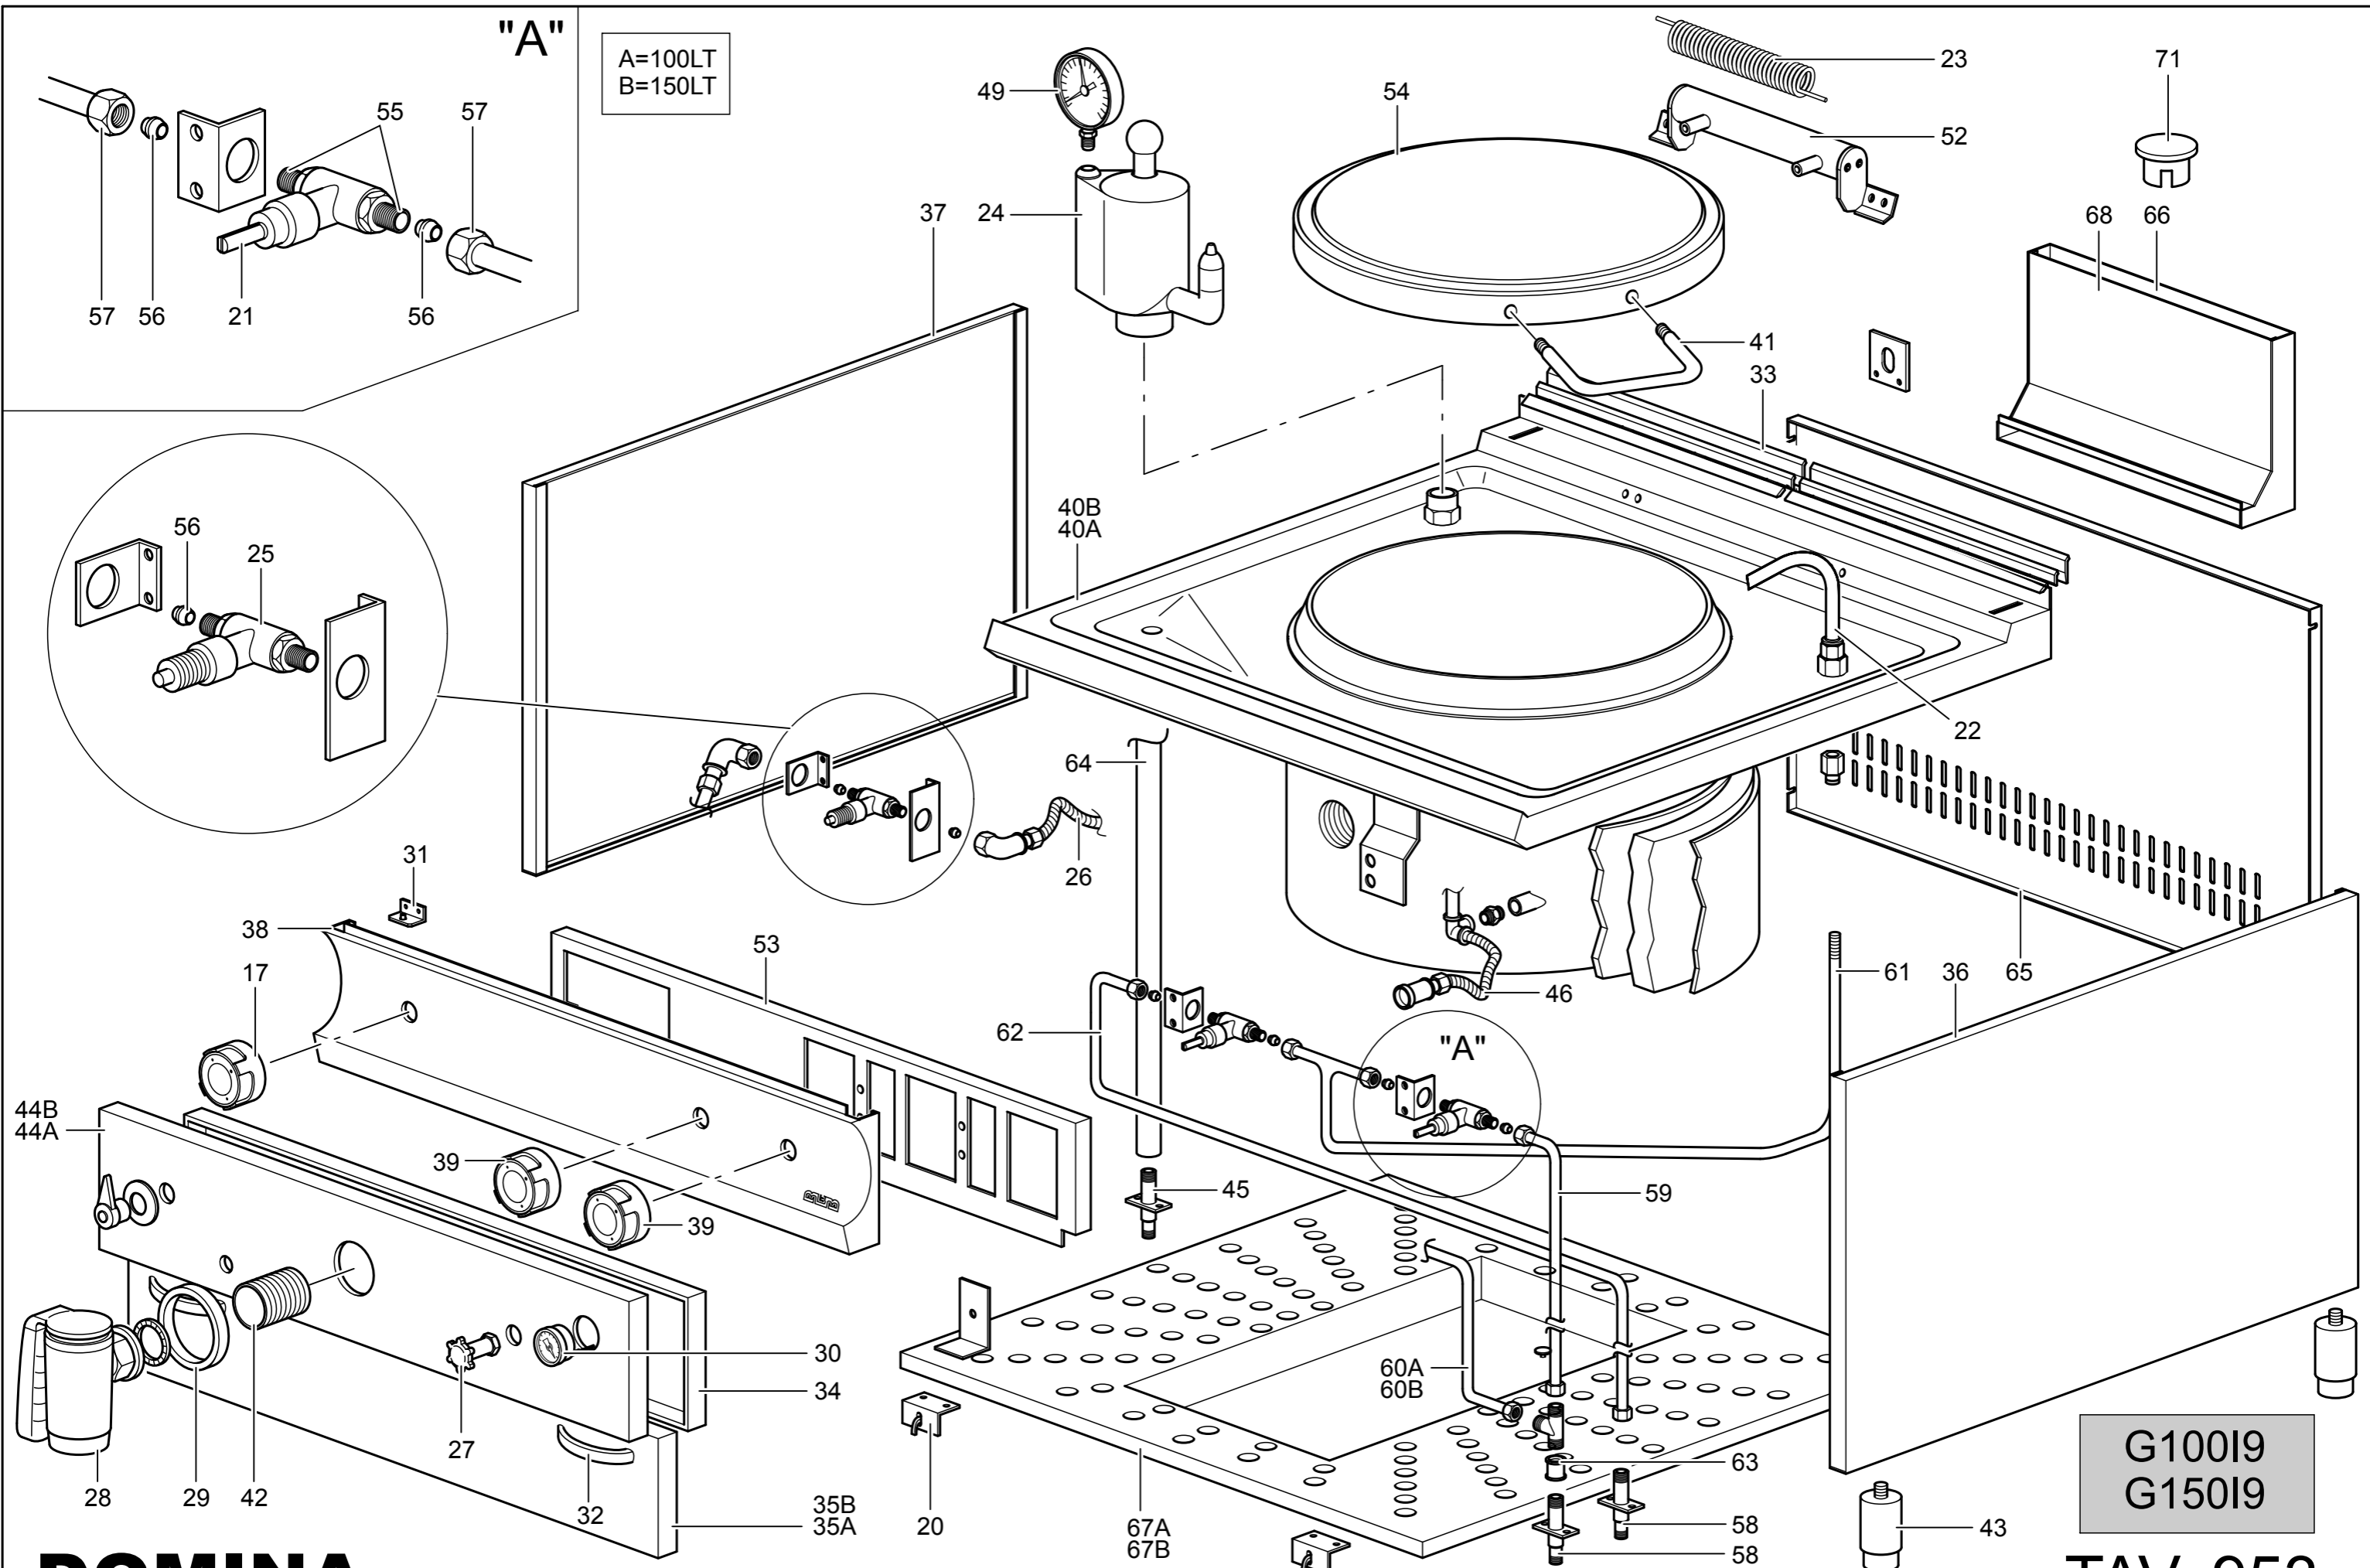

"A"

A=100LT
B=150LT

G100I9
G150I9

DOMINA

TAV. 953

A=100LT
B=150LT

G100I9
G150I9

TAVOLA	POS.	CODICE	ITALIANO	FRANCESE	INGLESE	TEDESCO
DOMINA TAV. 953	(1)	GACP800065	AS. PILOTA	VEILLEUSE	PILOT	PILOTBRENNER
DOMINA TAV. 953	2	PACP800212	TU.PILOTA BRUC.	TUBE VEILLEUSE	PILOT PIPE	PILOTBRENNERROHR
DOMINA TAV. 953	(3)	RTCP800019	RUB.V.	ROBINET	TAP	HAHN
DOMINA TAV. 953	4	RTCP800021	CALOTTA RUB.D.20	ECROU POUR ROBINET D.20	NUT FOR TAP D.20	MUTTER FÜR SCHLAUCH D.20
DOMINA TAV. 953	5	RTCP800020	BICONO RUB.D.20	BICONE D.20	DOUBLE CONE D.20	DOPPELKONUS D.20
DOMINA TAV. 953	6	RTCP800023	BICONO RUB.D.16	BICONE D.16	DOUBLE CONE D.16	DOPPELKONUS D.16
DOMINA TAV. 953	7	RTCP800022	CALOTTA RUB.D.16	ECROU POUR ROBINET D.16	NUT FOR TAP D.16	MUTTER FÜR SCHLAUCH D.16
DOMINA TAV. 953	(8)	RTCP800067	TERMOSTATO LIMIT	THERMOSTAT LIMIT	LIMIT THERMOSTAT	THERMOSTAT LIMIT
DOMINA TAV. 953	9	RTCP800073	RACCORDO INT.T/C.RUB.V.	RACCORD THERMOCOUPLE	THERMOCOUPLE FITTING	ANSCHLUBSTÜCK
DOMINA TAV. 953	(10)	RTCU700374	T/COPPIA	THERMOCOUPLE	THERMOCOUPLE	THERMOELEMENT
DOMINA TAV. 953	11	RTCU800335	BRUC.CENT.	BRÛLEUR CENTRALE	CENTRAL BURNER	MITTLERER BRENNER
DOMINA TAV. 953	(12)	RTCU900010	CAND.ROT.	BOUGIE OXIDE RONDE	ROUND SPARK	ZÜNDKERZE
DOMINA TAV. 953	13	RTCU900018	BICONO D.6	BICONE D.6	DOUBLE CONE D.6	DOPPELKONUS D.6
DOMINA TAV. 953	14	RTCU800339	CALOTTA D.6	ECROU D.6	NUT D.6	MUTTER D.6
DOMINA TAV. 953	15	RTCU900215	RACCORDO CAND.PIL.ST.	RACCORD POUR BOUGIE VEILLEUSE	FITTING FOR PILOT SPARK PLUG	ANSCHLUSSTÜCK
DOMINA TAV. 953	16A	162902	AS.RAMPA	RAMPE	RAMP	RAMPE
DOMINA TAV. 953	16B	160452	AS.RAMPA	RAMPE	RAMP	RAMPE
DOMINA TAV. 953	(17)	165927+164581	MANOP.RUB.V.+ANELLO	POIGNÉE ROBINET+ANNEAU	TAP KNOB+RING	HAHNKUGELGRIF+RING
DOMINA TAV. 953	18A	163274	TUBO ALIMENTAZIONE BRUCIATORE	TUBE ALIMENTATION BRULEUR	BURNER FEEDING PIPE	BRENNERVERSORUNGSRÖHR
DOMINA TAV. 953	18B	164997	TUBO ALIMENTAZIONE BRUCIATORE	TUBE ALIMENTATION BRULEUR	BURNER FEEDING PIPE	BRENNERVERSORUNGSRÖHR
DOMINA TAV. 953	(19)	RTCU700020	ACC.PIEZO+DADO	ALLUMAGE PIEZO + ECROU	PIEZO IGNITION + NUT	PIEZOELEKTRISCHER ANZÜNDER + MUTTER
DOMINA TAV. 953	20	RTBF900013	CERN.P.A.	CHARNIÈRE PORTE	DOOR HINGE	TÜRANGEL
DOMINA TAV. 953	21	RTCU600075	RUB.CAR.ACQ.	WATER TAP	ROBINET DE L'EAU	WASSERHAHN
DOMINA TAV. 953	22	RTCP800024	EROGATORE ACQUA	DISTRIBUETUR DE L'EAU	WATER DISTRIBUTOR	WASSERVERSORGER
DOMINA TAV. 953	23	RTCP800026	MOLLA CERNIERA	RESSORT DE LA CHARNIÈRE	HINGE SPRING	MANOMETER
DOMINA TAV. 953	24	RTCP800064	VALV.SIC.	SOUPAPE DE SÛRETÉ	SAFETY VALVE	SICHERHEITSVENTIL
DOMINA TAV. 953	25	RTCP700003	RUB.CAR.ACQ.	ROBINET DE L'EAU	WATER TAP	WASSERHAHN
DOMINA TAV. 953	26	RTCP800163	TU.FLES+G.AL.RUB.LIV.	TUYAU	PIPE FLEXIBLE	ROHR FLEXIBEL
DOMINA TAV. 953	27	RTCP800065	RUB.LIVELLO	ROBINET NIVEAU	LEVEL COCK	PEGELHAHN
DOMINA TAV. 953	28	RTCP900004	RUB.SCA.	ROBINET DE DECHARGE DE L'EAU	WATER DISCHARGE TAP	ABLASSHAHN
DOMINA TAV. 953	29	RTCP900018	BORCHIA	CLOU	BOSS	AUFLAGE
DOMINA TAV. 953	30	161827	TERMOMET.D.52/250	THERMOMETRE	THERMOMETER	THERMOMETER
DOMINA TAV. 953	31	160028	SQ.FIS.CRUSCOTTO	ÉGUERRE DE FIXAGE DU PANNEAU DE CONTRÔLE	BRACKET TO FIX THE CONTROL PANEL	STEUERTAFELBEFESTIGUNGSWINKEL
DOMINA TAV. 953	32	160270	MANIGLIA NICH.SAT.	POIGNÉE	COVER	HANDGRIFF
DOMINA TAV. 953	33	160286	GRIGLIA CAM. NERA/LUC/RAAF	GRILLE DE PLAQUE	WORK PLANE GRATE	PLATTENROST
DOMINA TAV. 953	34	162867	C/PORTA	CONTRE PORTE	COUNTER DOOR	GEGENTÜR
DOMINA TAV. 953	35A	162868	PORTA	PORTE	DOOR	TÜR
DOMINA TAV. 953	35B	162884	PORTA	PORTE	DOOR	TÜR
DOMINA TAV. 953	36	162676	FIANCO DX	CÔTÉ DROITE	RIGHT SIDE	RECHTE SEITE
DOMINA TAV. 953	37	162677	FIANCO SX	CÔTÉ GAUCHE	LEFT SIDE	LINKE SEITE
DOMINA TAV. 953	38	160456	AS.CRUSCOTTO	PANNEAU DE CONTRÔLE	CONTROL PANEL	STIRNBRETT
DOMINA TAV. 953	(39)	165925+164580	MAN.RUB.CAR.ACQ.+ANELLO ACQUA FREDDA	POIGNÉE ROBINET EAU+ANNEAU	WATER TAP KNOB+RING	HAHNKUGELGRIF+RING
DOMINA TAV. 953		165925+164586	MAN.RUB.CAR.ACQ.+ANELLO ACQUA CALDA	POIGNÉE ROBINET EAU+ANNEAU	WATER TAP KNOB+RING	HAHNKUGELGRIF+RING
DOMINA TAV. 953	40A	163272	AS.PENTOLA	RÉCIPIENT	BOWL	TOPFBEHÄLTER
DOMINA TAV. 953	40B	164561	AS.PENTOLA	RÉCIPIENT	BOWL	TOPFBEHÄLTER
DOMINA TAV. 953	41	160676	MANIGLIA COPERCHIO	POIGNÉE DU COUVERCLE	COVER HANDLE	TOPFDECKEL
DOMINA TAV. 953	42	160927	NIPLES	NIPLES	NIPLES	NIPPEL
DOMINA TAV. 953	43	162267	PIEDINO	PIED	FOOT	FUSS
DOMINA TAV. 953	44A	162870	FACCIATA EST.	DEVANTURE EATERNE	EXTERNAL FACE	EXTERNAL FACE
DOMINA TAV. 953	44B	162880	FACCIATA EST.	DEVANTURE EATERNE	EXTERNAL FACE	EXTERNAL FACE
DOMINA TAV. 953	45	164809	AS. ATTACCO SCARICO ACQUA	ATTAQUE DE DECHARGE DE L'EAU	WATER DISCHARGE CONNECTION	ABLASS
DOMINA TAV. 953	46	PACP800010	TU.FLES+G. AL.RUB.IMB.	TUYAU	PIPE FLEXIBLE	ROHR FLEXIBEL
DOMINA TAV. 953	47	VEDI MANUALE UGELLI	INIETTORE PILOTA			