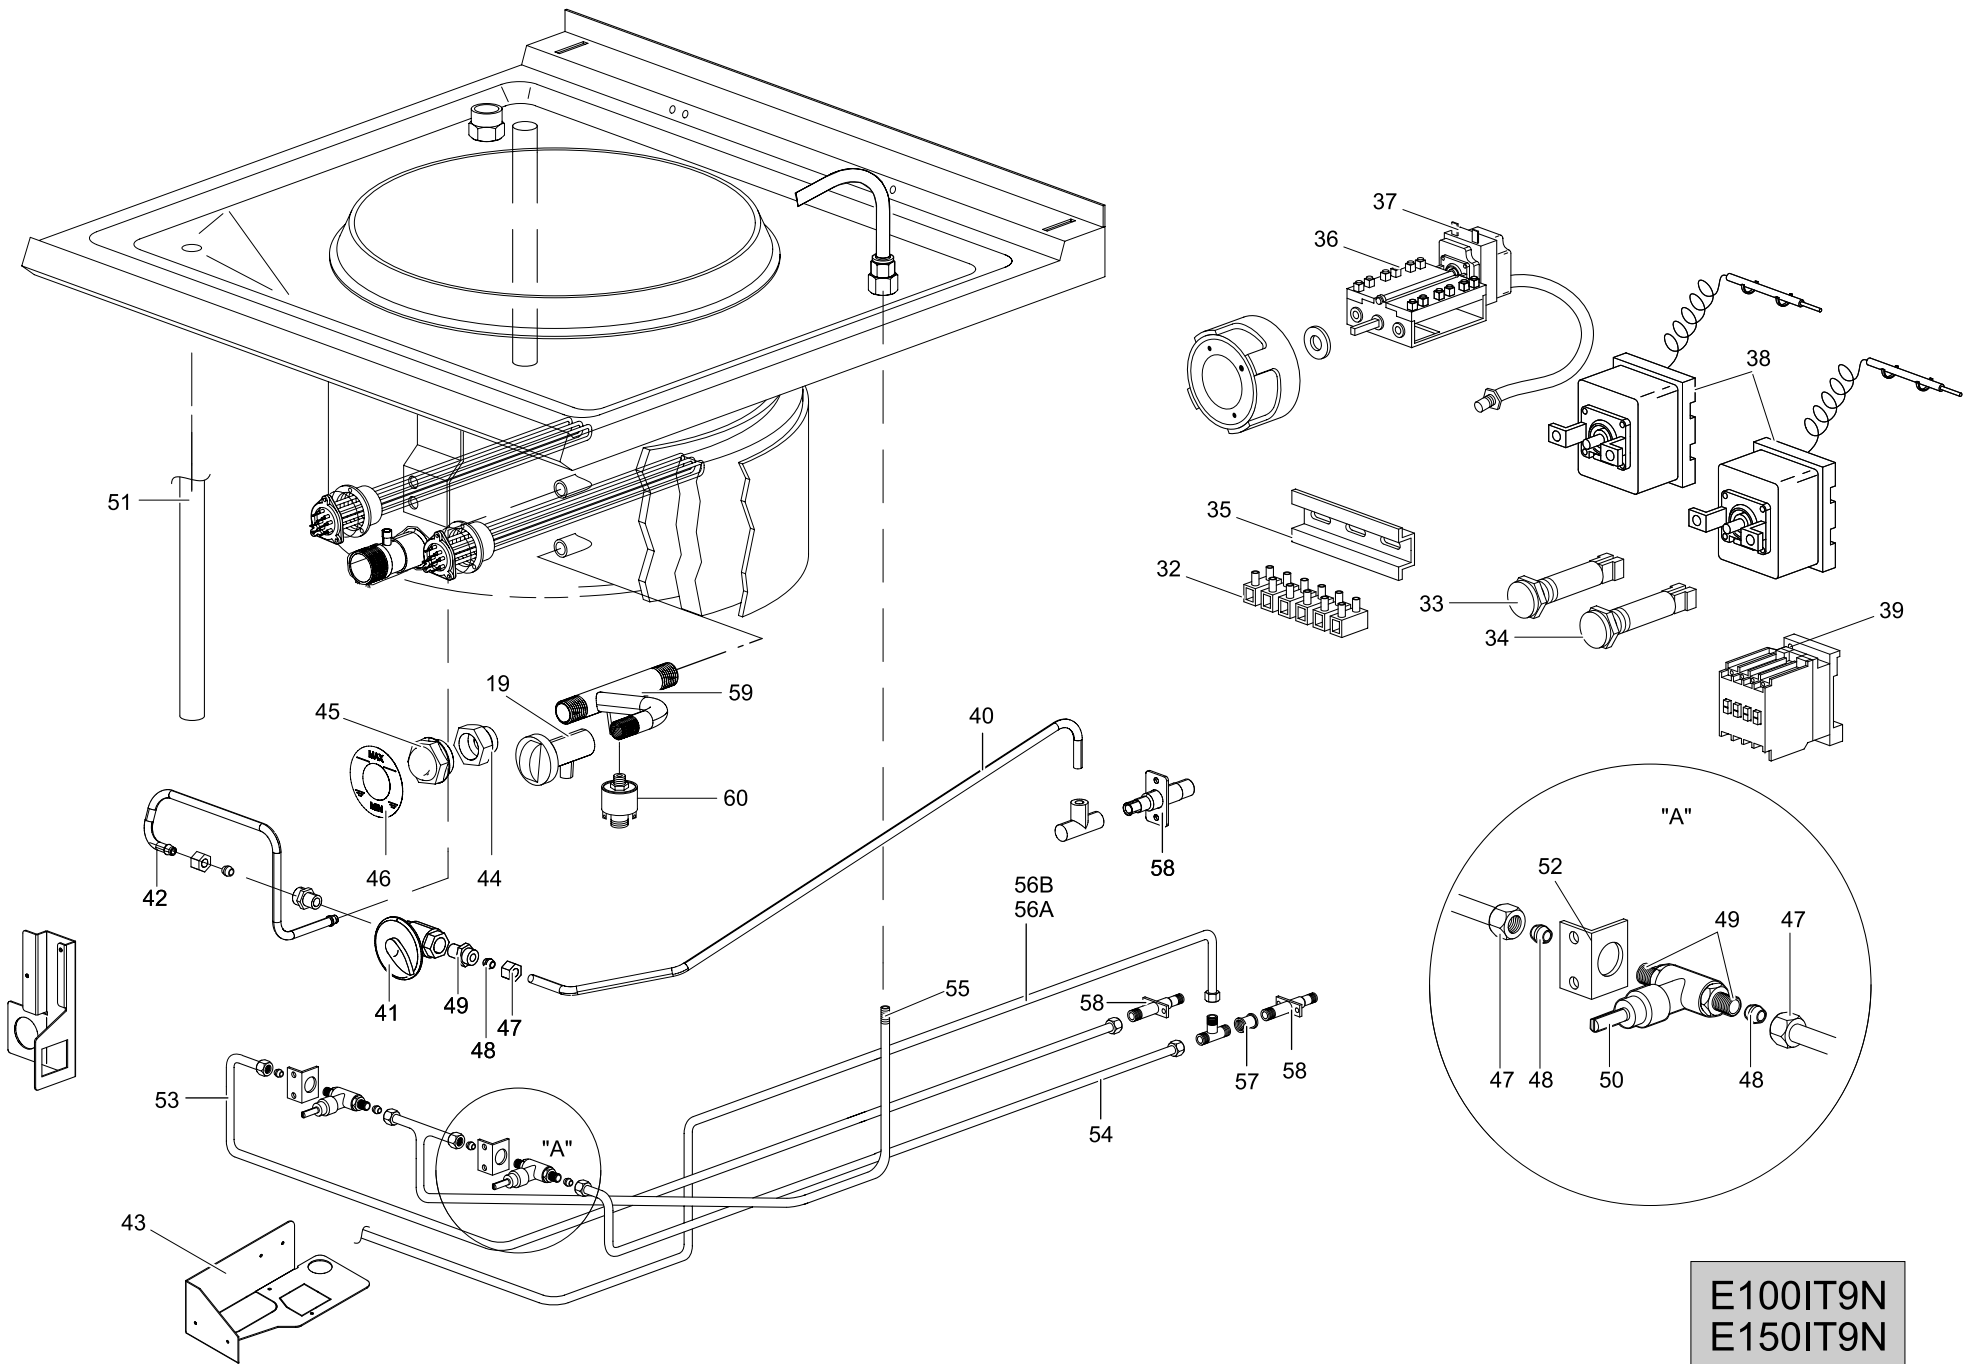

A=100LT
B=150LT

E100IT9N
E150IT9N

DOMINA 900

TAV. 940/1

TAVOLA	POS.	CODICE	ITALIANO	FRANCESE	INGLESE	TEDESCO
DOMINA TAV. 940/1	1A	172535	FIANCO DX 100L	CÔTÉ DROITE	RIGHT SIDE	RECHTE SEITE
DOMINA TAV. 940/1	1B	160741	FIANCO DX 150L	CÔTÉ DROITE	RIGHT SIDE	RECHTE SEITE
DOMINA TAV. 940/1	2A	172536	FIANCO SX 100L	CÔTÉ GAUCHE	LEFT SIDE	LINKE SEITE
DOMINA TAV. 940/1	2B	160740	FIANCO SX 150L	CÔTÉ GAUCHE	LEFT SIDE	LINKE SEITE
DOMINA TAV. 940/1	3A	172537	POSTERIORE INOX 100L	POSTÉRIEURE	FRONT CROSSBAR	HINTERER QUERTRÄGER
DOMINA TAV. 940/1	3B	160890	POSTERIORE INOX 150L	POSTÉRIEURE	FRONT CROSSBAR	HINTERER QUERTRÄGER
DOMINA TAV. 940/1	4	167956	OR RESISTENZA ELETTRICA	OR	O-RING	OR
DOMINA TAV. 940/1	5	RTCP800008	RESISTENZA ELETTRICA	RESISTANCE	ELEMENT	ELEKTR. WIDERSTAND
DOMINA TAV. 940/1	6	163603	TAPPO FISSAGGIO PIANO DOMINA	BOUCHON	PLUG	GEWINDEPROPFEN
DOMINA TAV. 940/1	7	RTCP800026	MOLLA CERNIERA	RESSORT DE LA CHARNIÈRE	HINGE SPRING	
DOMINA TAV. 940/1	8	160932	CERNIERA COMPLETA	CHARNIÈRE COMPLÈTE	COPELETE HINGE	TÜRANGEL
DOMINA TAV. 940/1	9	172109	SFERA BACHELITE D.40 M10 - PS4010L	BALL	SPHERE	KUGEL
DOMINA TAV. 940/1	10	170321	MANIGLIA COPERCHIO	POIGNÉE DU COUVERCLE	COVER HANDLE	TOPFDECKEL
DOMINA TAV. 940/1	11	170328	COPERCHIO	COUVERCLE	COVER	TOPFDECKEL
DOMINA TAV. 940/1	12	172110	GOMMINO PARACOLPI D.20 - 05006	POINTE	TIP	DORN
DOMINA TAV. 940/1	13	168441	GRIGLIA CAM. NERA/LUC/RAAF	GRILLE DE PLAQUE	WORK PLANE GRATE	PLATTENROST
DOMINA TAV. 940/1	14	RTCP800024	EROGATORE ACQUA	DISTRIBUETUR DE L'EAU	WATER DISTRIBUTOR	WASSERVERSORGER
DOMINA TAV. 940/1	15	RTCP900063	MANOMETRO	MANOMÈTRE	MANOMETER	SICHERHEITSVENTIL
DOMINA TAV. 940/1	16	RTCP800064	VALV.SIC.	SOUPAPE DE SÛRETÉ	SAFETY VALVE	SICHERHEITSVENTIL
DOMINA TAV. 940/1	17	160413	PI.INF.	PLAN INFÉRIEUR	LOWER PLANE	UNTERE EBENE
DOMINA TAV. 940/1	18A	170300	AS.PENTOLA	RÉCIPIENT	BOWL	TOPFBEHÄLTER
DOMINA TAV. 940/1	18B	170301	AS.PENTOLA	RÉCIPIENT	BOWL	TOPFBEHÄLTER
DOMINA TAV. 940/1	19	RTCP800065	RUB.LIVELLO	ROBINET NIVEAU	LEVEL COCK	PEGELHAHN
DOMINA TAV. 940/1	20	RTCP900018	BORCHIA	CLOU	BOSS	AUFLAGE
DOMINA TAV. 940/1	21	165783	PANNELLO ISOLANTE CAMERA COMBUSTIONE	PANNEAU ISOLANT	INSULATING PANEL	ISOLIERTAFEL
DOMINA TAV. 940/1	22A	170344	COPRILANA SX 100I	PANNEAU COUVRE ISOLANT GAUCHE	INSUL. PANEL COVERING	ISOLIERMATERIALVERKLEIDUNG
DOMINA TAV. 940/1	22A	170345	COPRILANA DX 100I	PANNEAU COUVRE ISOLANT DROIT	INSULATING PANEL COVERING	ISOLIERMATERIALVERKLEIDUNG
DOMINA TAV. 940/1	22B	170750	COPRILANA SX 150I	PANNEAU COUVRE ISOLANT GAUCHE	INSUL. PANEL COVERING	ISOLIERMATERIALVERKLEIDUNG
DOMINA TAV. 940/1	22B	170749	COPRILANA DX 150I	PANNEAU COUVRE ISOLANT DROIT	INSULATING PANEL COVERING	ISOLIERMATERIALVERKLEIDUNG
DOMINA TAV. 940/1	23	RTCU700324	PIEDINO TOP	PIED	FOOT	FUSS
DOMINA TAV. 940/1	24	170305	TRAVERSA UNIONE FIANCHI	CROISILLON ANTÉRIEURE	FRONT CROSSBAR	VORDERER QUERTRÄGER
DOMINA TAV. 940/1	25	160028	SQ.FIS.CRUSCOTTO	ÉGUERRE DE FIXAGE DU PANNEAU DE CONTRÔLE	BRACKET TO FIX THE CONTROL PANEL	STEUERTAFELBEFESTIGUNGSWINKEL
DOMINA TAV. 940/1	26	172945	AS.CRUSCOTTO	PANNEAU DE CONTRÔLE	CONTROL PANEL	STIRNBRETT
DOMINA TAV. 940/1	27	168847+169902	MANOP.COMMUTATORE.+ANELLO	POIGNÉE +ANNEAU	KNOB+RING	HAHNKUGELGRIFF+RING
DOMINA TAV. 940/1	28	168846+169910	MAN.RUB.CAR.ACQ.+ANELLO ACQUA FREDDA	POIGNÉE ROBINET EAU+ANNEAU	WATER TAP KNOB+RING	HAHNKUGELGRIFF+RING
DOMINA TAV. 940/1	29	168846+169903	MAN.RUB.CAR.ACQ.+ANELLO ACQUA CALDA	POIGNÉE ROBINET EAU+ANNEAU	WATER TAP KNOB+RING	HAHNKUGELGRIFF+RING
DOMINA TAV. 940/1	30A	170343	FACCIATA EST.	DEVANTURE EATERNE	EXTERNAL FACE	EXTERNAL FACE
DOMINA TAV. 940/1	30B	170751	FACCIATA EST.	DEVANTURE EATERNE	EXTERNAL FACE	EXTERNAL FACE
DOMINA TAV. 940/1	31	172234	RUB.SCA.	ROBINET DE DECHARGE DE L'EAU	WATER DISCHARGE TAP	ABLASSHAHN
DOMINA TAV. 940/1	32	RTBF900045	MORSETTIERA	CONNECTION DES CABLES	CLAMP	KLEMMEN
DOMINA TAV. 940/1	33	166465	LAMPADA SPIA VERDE	LAMPE TÉMOIN VERTE	GREEN WARNING LIGHT	GRÜNE KONTROLLEUCHE
DOMINA TAV. 940/1	34	166466	LAMPADA SPIA ARANCIO	LAMPE TÉMOIN	ORANGE WARNING LIGHT	KONTROLLEUCHTENBIRNE
DOMINA TAV. 940/1	35	170342	SUPPORTO MORSETTIERA	CONNECTION DES CABLES	CLAMP	KLEMMEN
DOMINA TAV. 940/1	36	RTCU600185	COMMUTATORE	COMMUTATEUR	SWITCH	HAUPTSHALTER
DOMINA TAV. 940/1	37	169091	TERMOSTATO	THERMOSTAT	THERMOSTAT	THERMOSTAT
DOMINA TAV. 940/1	38	RTCP900074	TERMOSTATO LIMIT	THERMOSTAT LIMIT	LIMIT THERMOSTAT	THERMOSTAT LIMIT
DOMINA TAV. 940/1	39	RTFOC00466	RELE	RELE	RELE	RELE
DOMINA TAV. 940/1	40	170310	TUBO ALIMENTAZIONE VALV. INTERCAPEDINE	TUBE ALIMENTATION DISTRIBUTOR	DISTRIBUTOR FEEDING PIPE	HAHNVERSORGUNGSROHR
DOMINA TAV. 940/1	41	RTCU600075	RUBINETTO CARICO ACQUA	ROBINET DE L'EAU	WATER TAP	WASSERHAHN
DOMINA TAV. 940/1	42	170309	TUBO ALIMENTAZIONE INTERCAPEDINE	TUBE ALIMENTATION DISTRIBUTOR	DISTRIBUTOR FEEDING PIPE	HAHNVERSORGUNGSROHR
DOMINA TAV. 940/1	43	170308	STAFFA RUBINETTO ACQUA	STAFFA RUBINETTO	STAFFA TAP	STAFFA HAHN
DOMINA TAV. 940/1	44	170307	NIPLES 1/2"	NIPLES 1/2"	NIPLES 1/2"	NIPLES 1/2"