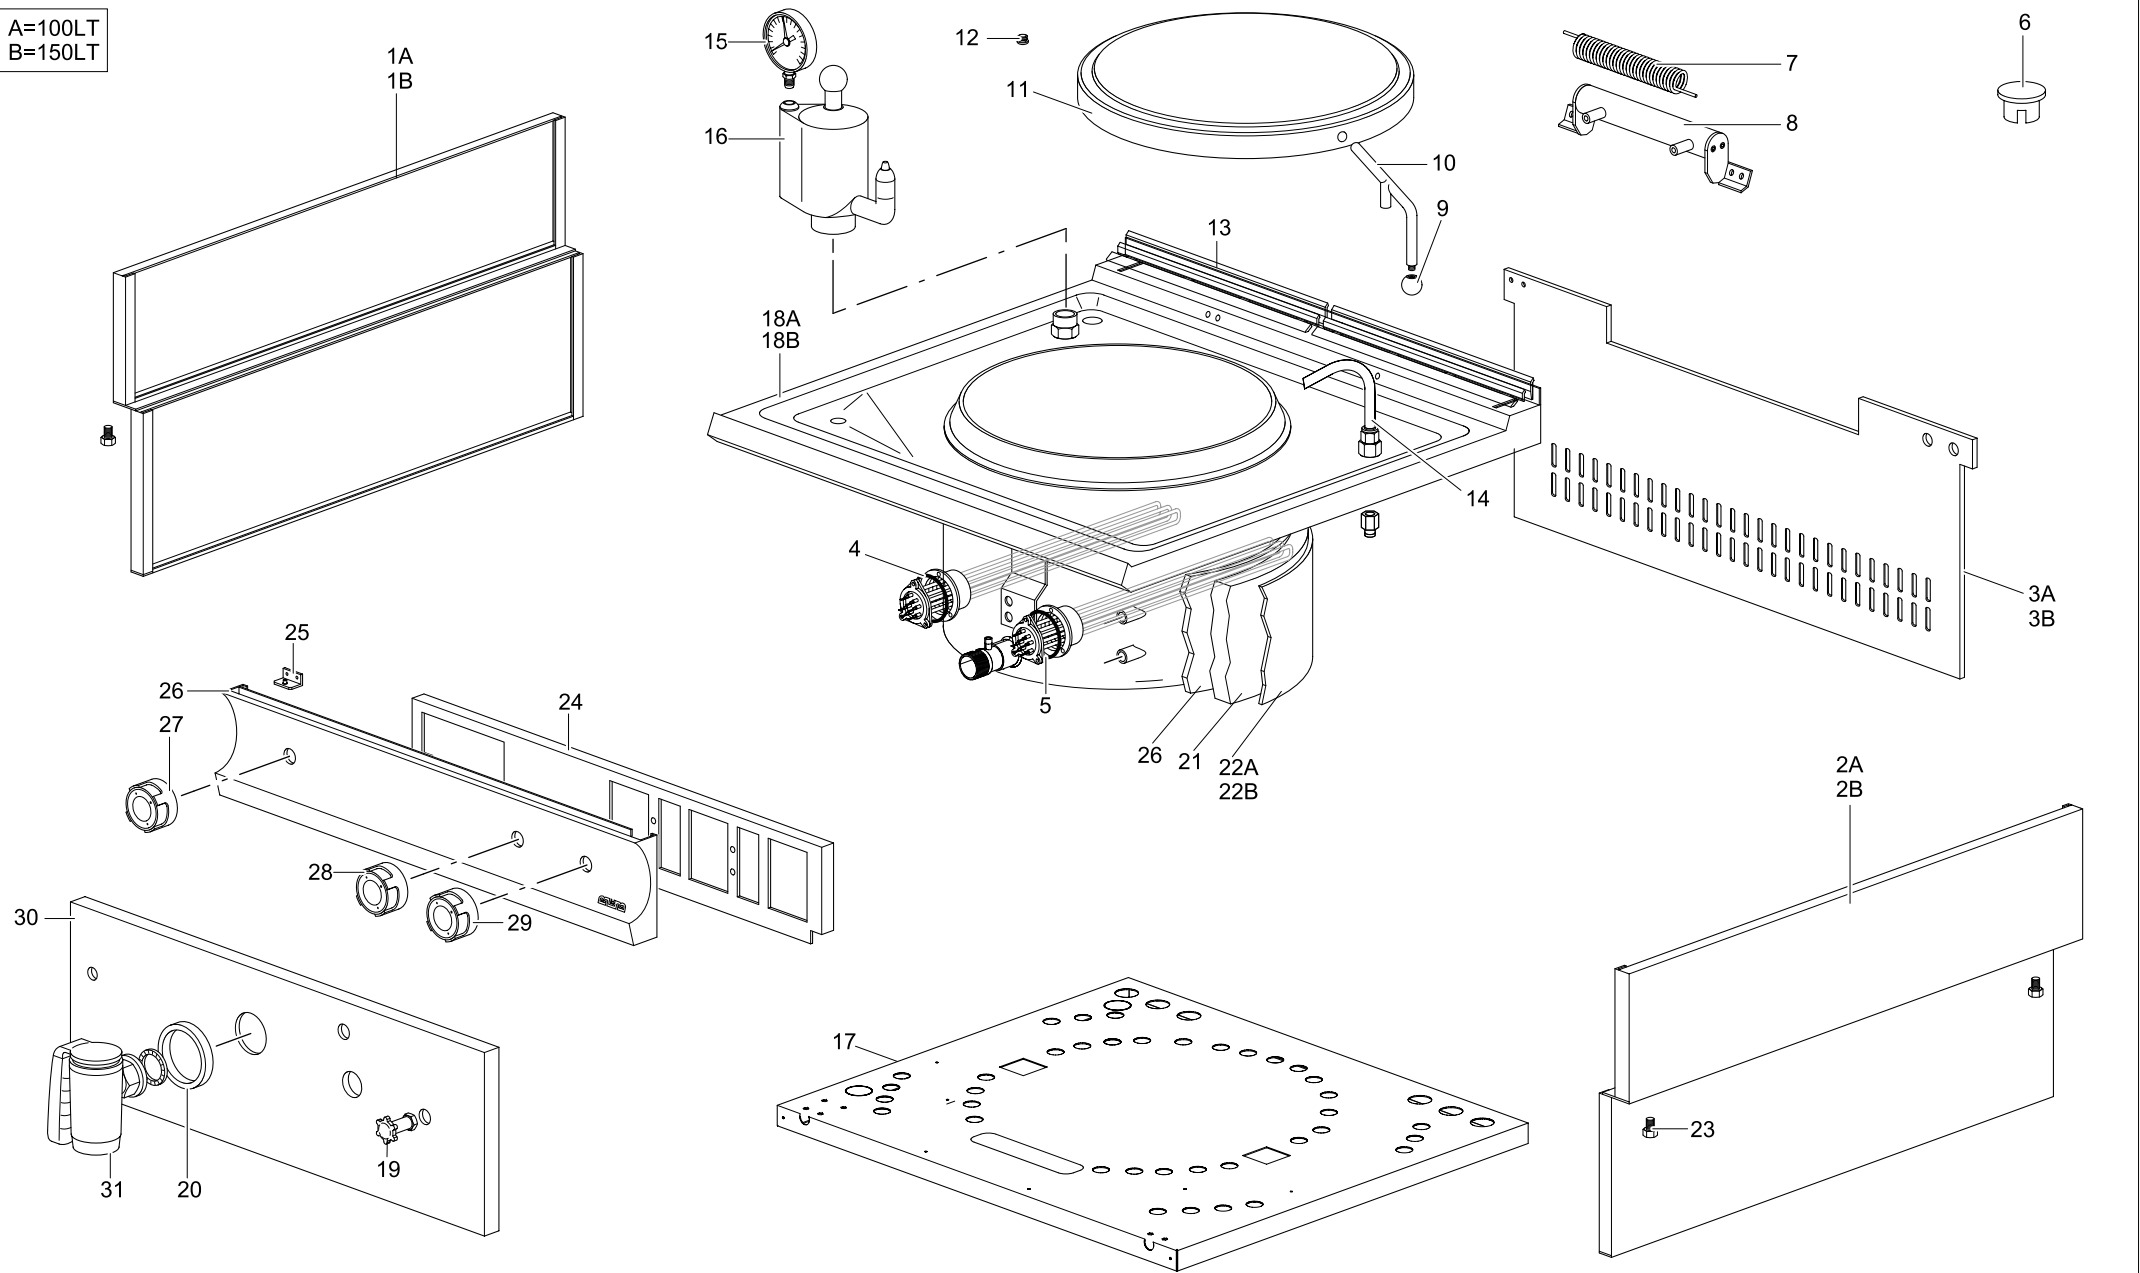

A=100LT
B=150LT

E100IT9N
E150IT9N

DOMINA 900

TAV. 940/1