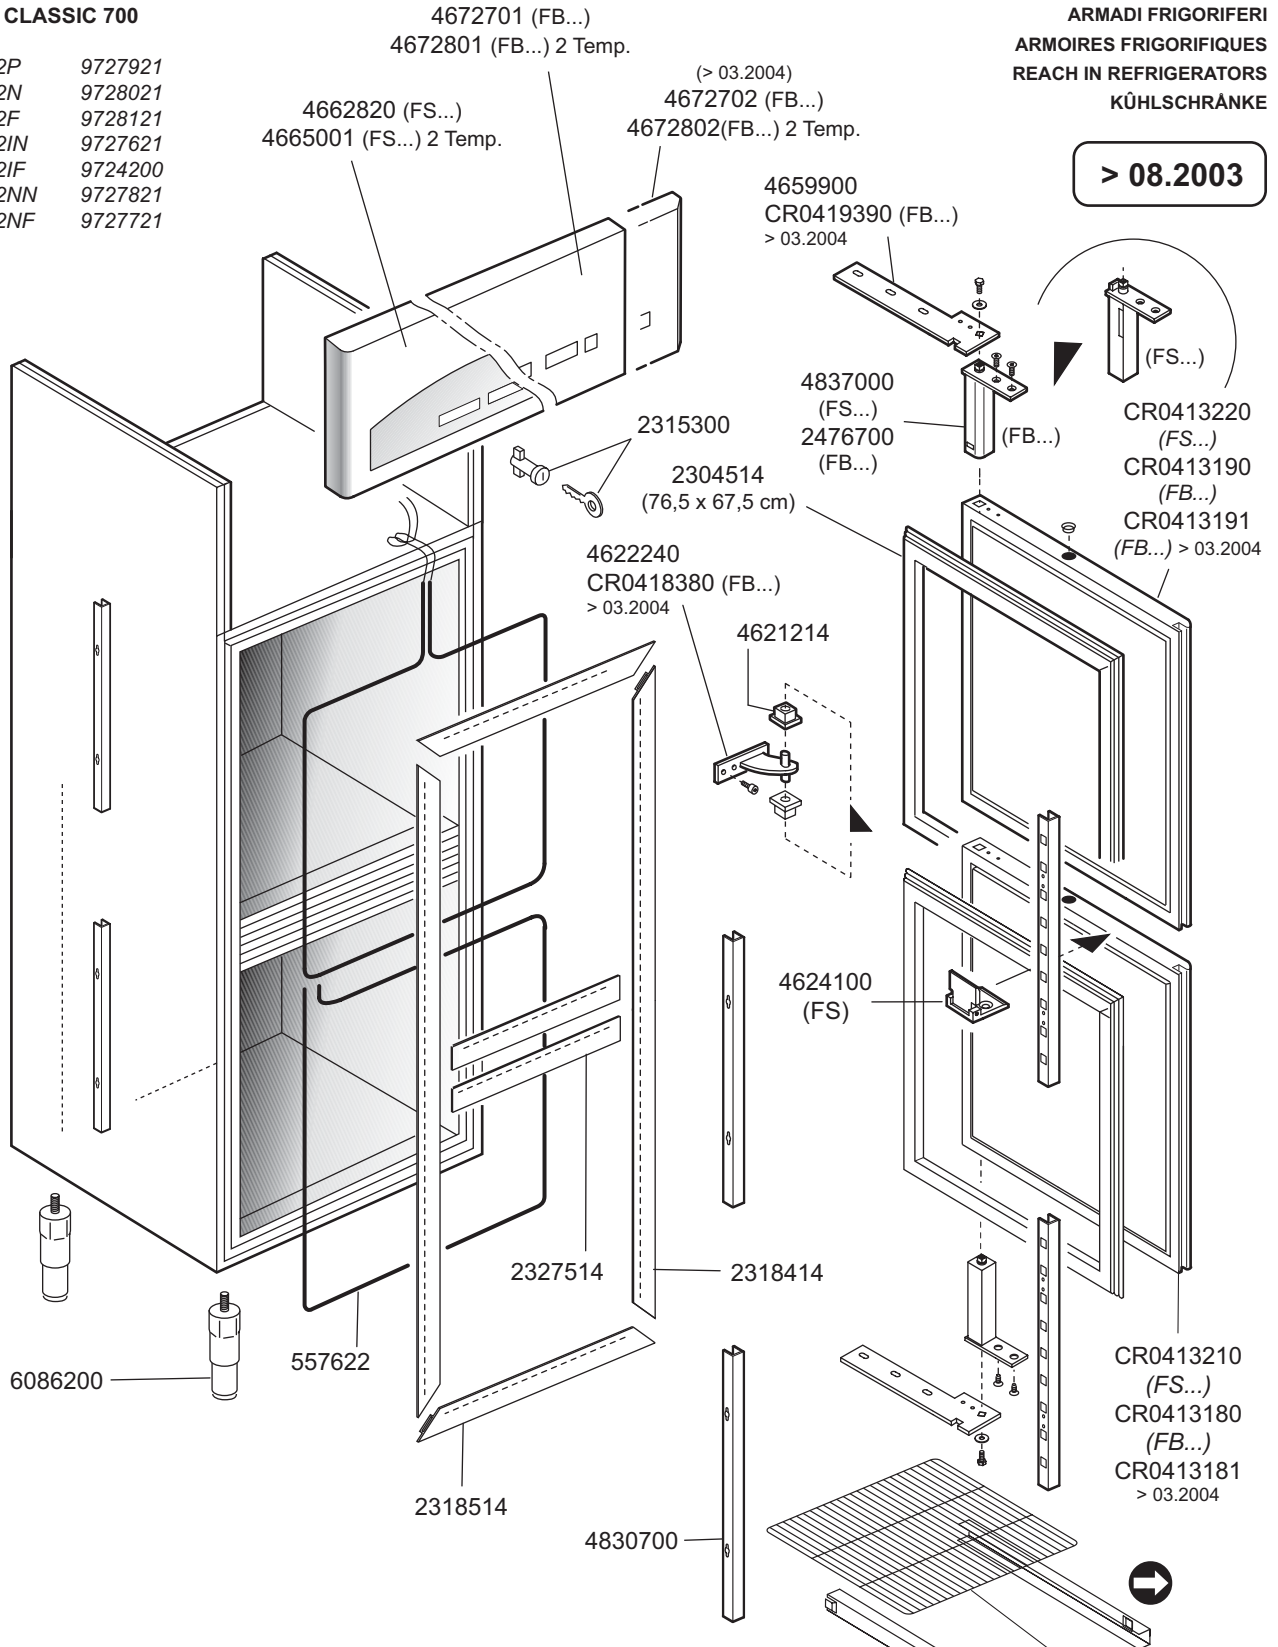

**ARMADI FRIGORIFERI
ARMOIRES FRIGORIFIQUES
REACH IN REFRIGERATORS
KÜHLSCHRÄNKE**

> 08.2003

Mod. STANDARD 700

- FB-72P 9813300
- FB-72N 9813400
- FB-72F 9814800
- FB-72NF 9812601

4824100 (FS/FB...72) Sx
 4824000 (FS/FB...72) Dx