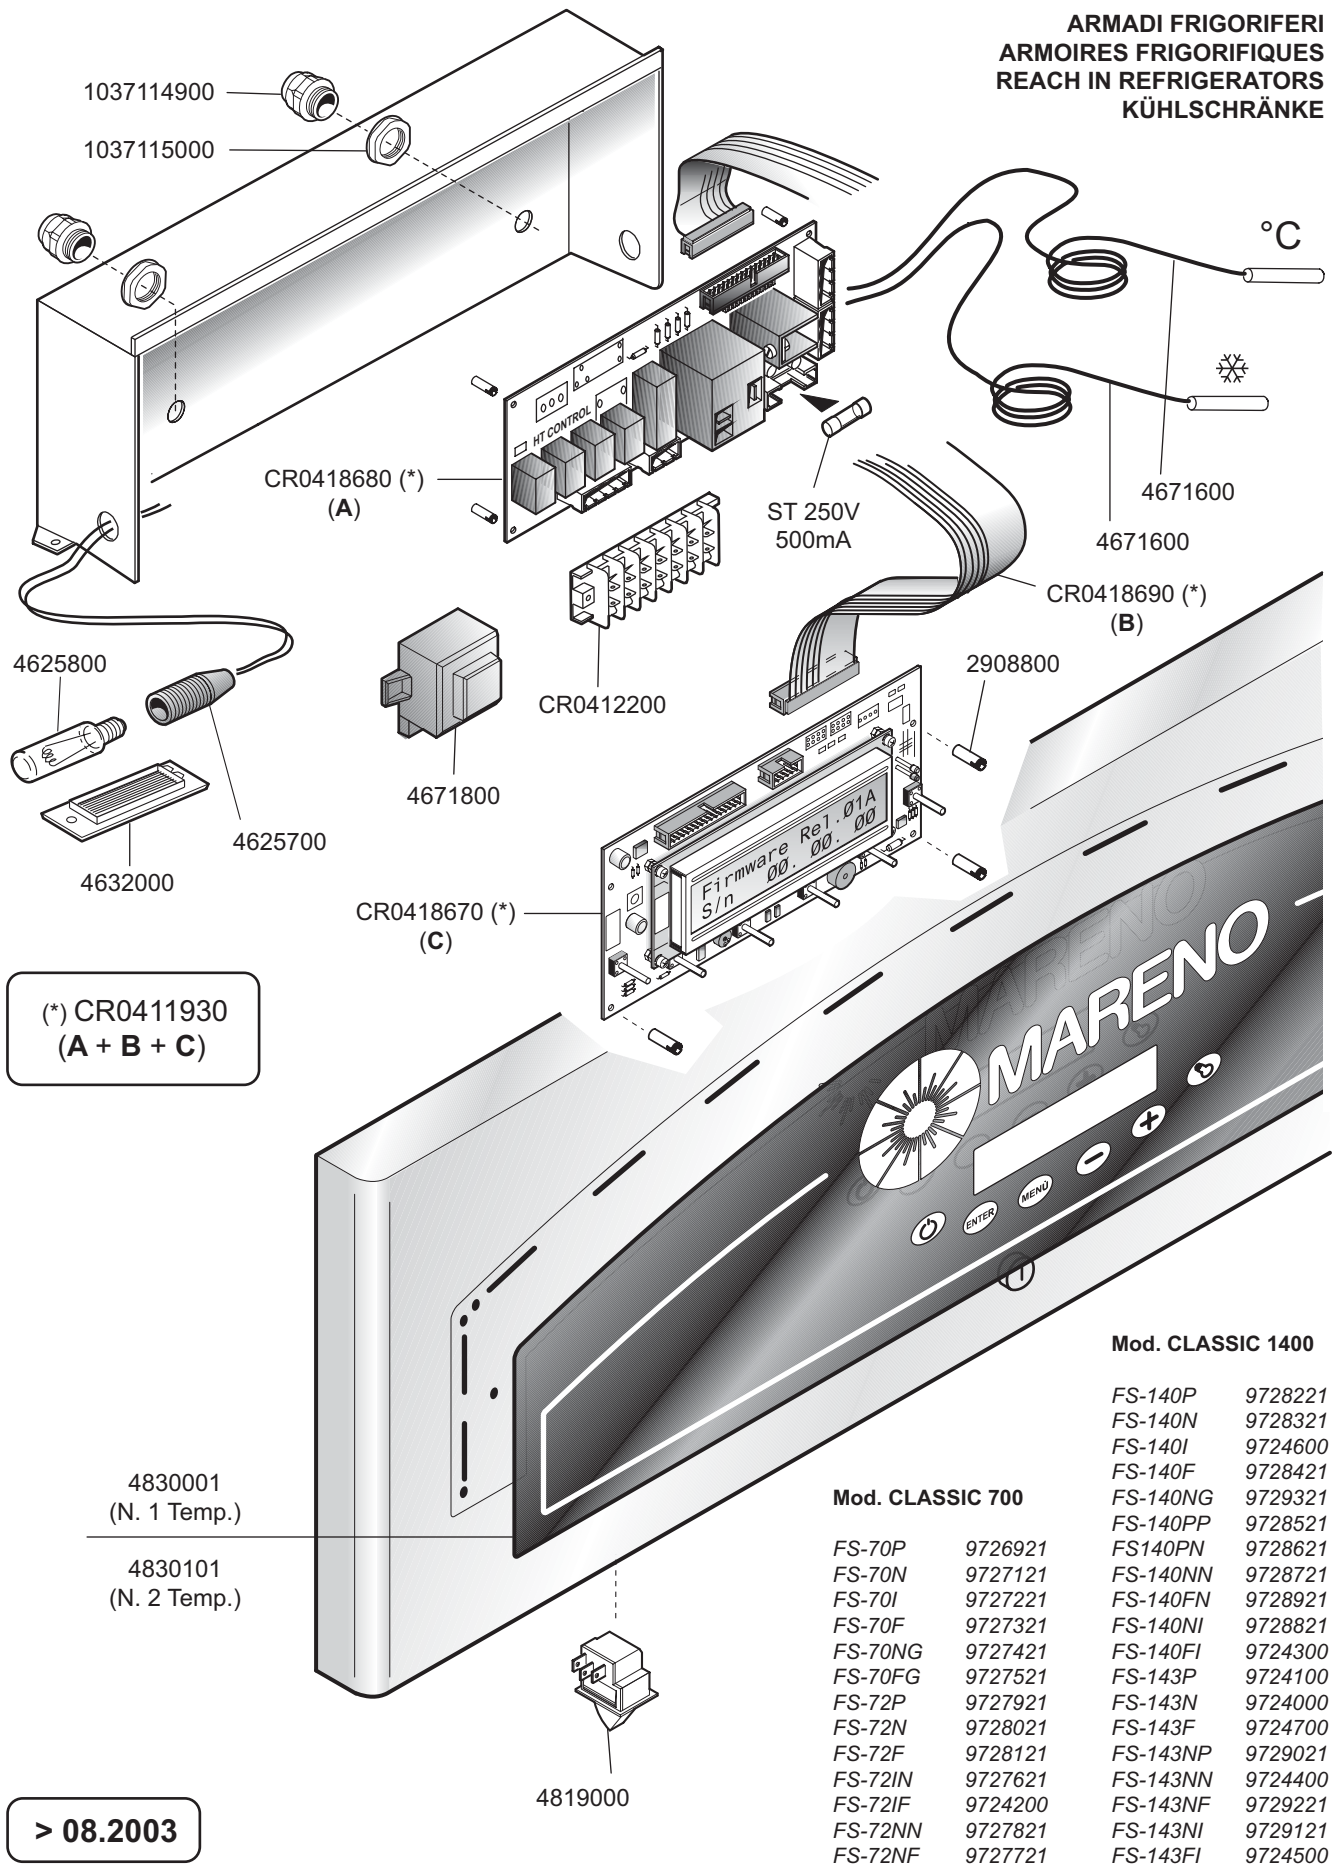

**ARMADI FRIGORIFERI
ARMOIRES FRIGORIFIQUES
REACH IN REFRIGERATORS
KÜHLSCHRÄNKE**

(*) CR0411930
(A + B + C)

4830001
(N. 1 Temp.)
4830101
(N. 2 Temp.)

> 08.2003

Mod. CLASSIC 1400

- FS-140P 9728221
- FS-140N 9728321
- FS-140I 9724600
- FS-140F 9728421

Mod. CLASSIC 700

- FS-140NG 9729321
- FS-140PP 9728521
- FS140PN 9728621
- FS-140NN 9728721
- FS-140FN 9728921
- FS-140NI 9728821
- FS-140FI 9724300
- FS-143P 9724100
- FS-143N 9724000
- FS-143F 9724700
- FS-143NP 9729021
- FS-143NN 9724400
- FS-143NF 9729221
- FS-143NI 9729121
- FS-143FI 9724500
- FS-70P 9726921
- FS-70N 9727121
- FS-70I 9727221
- FS-70F 9727321
- FS-70NG 9727421
- FS-70FG 9727521
- FS-72P 9727921
- FS-72N 9728021
- FS-72F 9728121
- FS-72IN 9727621
- FS-72IF 9724200
- FS-72NN 9727821
- FS-72NF 9727721

  MARENO INDUSTRIE ALI spa Mareno di Piave (TV)	ELABORATO:	APPROVATO:	GRUPPO:	DENOMINAZIONE:		
	G.Z.		Serie Armadi Frigoriferi	Pannello comandi Classic		
	DATA:	DATA:	PARTICOLARE:	REV. N.	DEL	DISEGNO N.
	07 Nov 2003	07 Nov 2003	Disegno esploso per ricambi	Z00	0204	1.3.31
SOST. DIS.