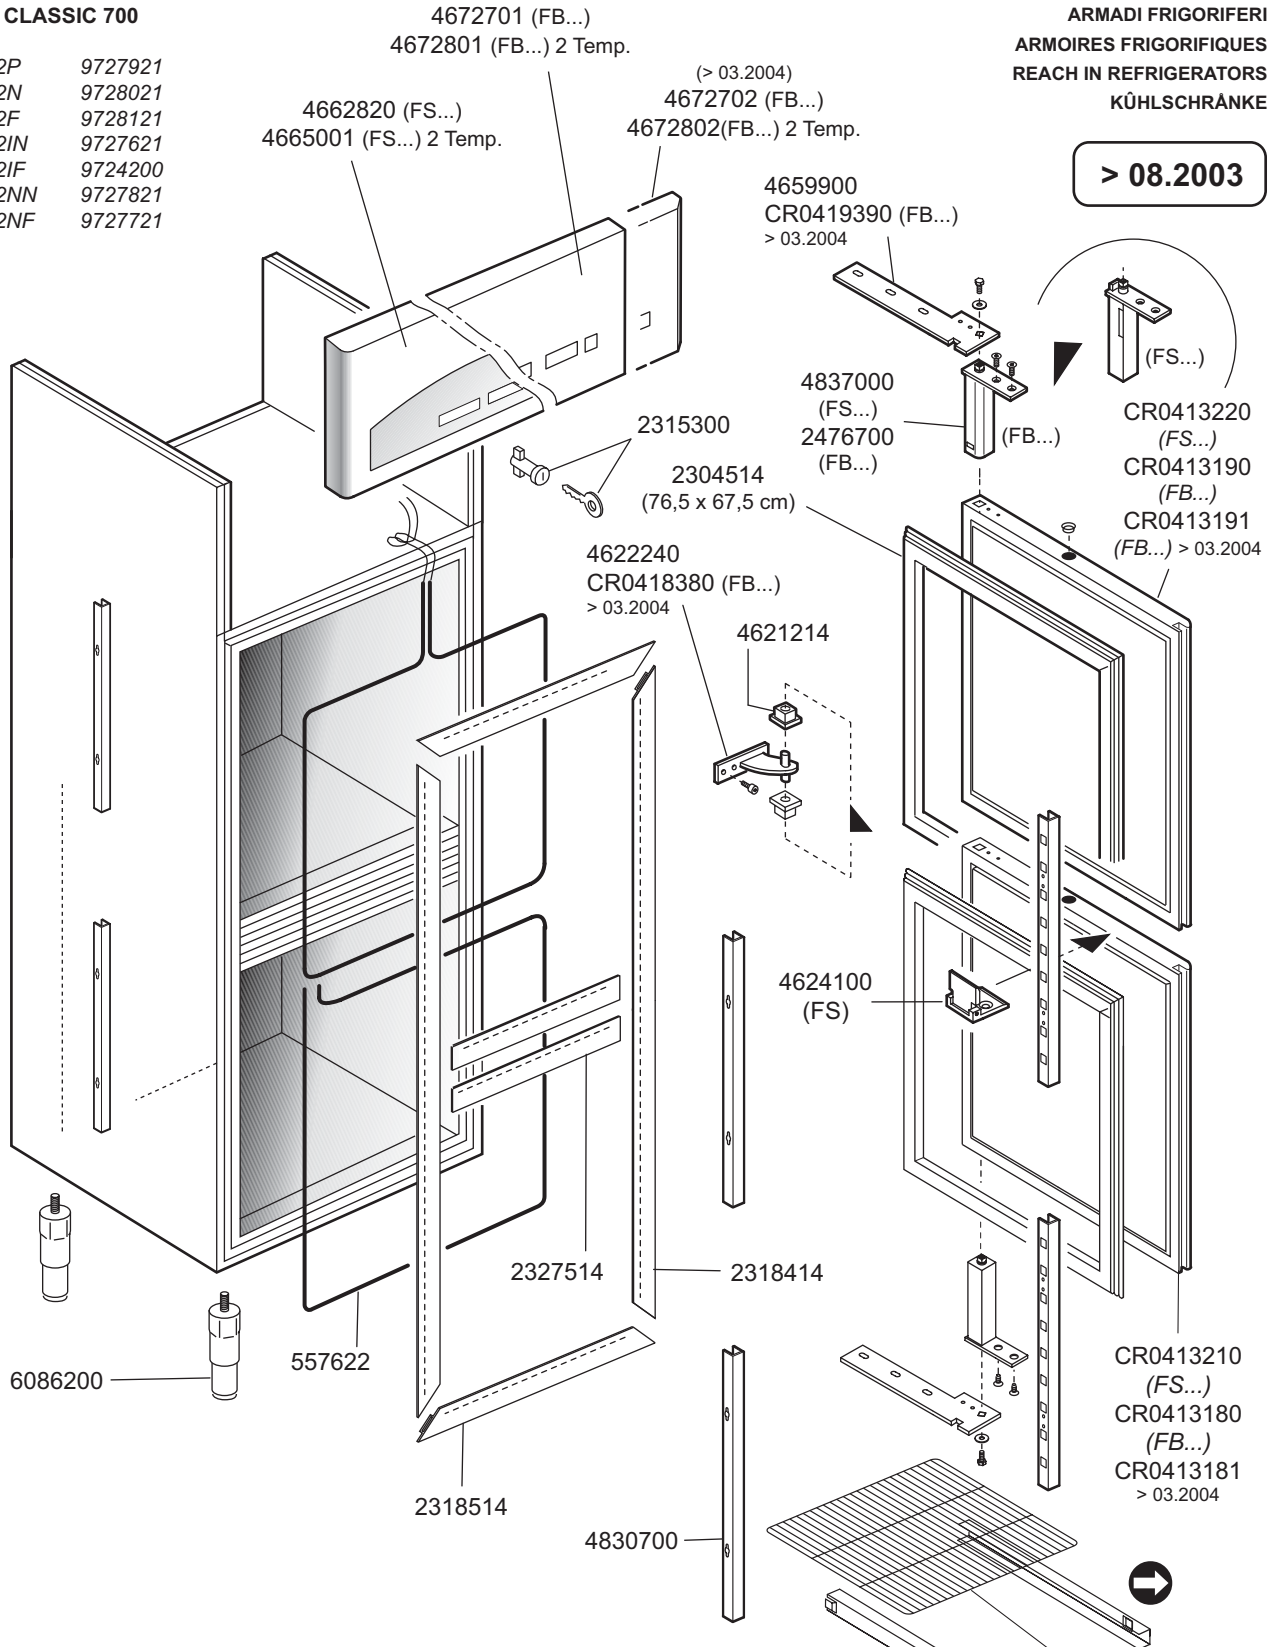

**ARMADI FRIGORIFERI
ARMOIRES FRIGORIFIQUES
REACH IN REFRIGERATORS
KÜHLSCHRÄNKE**

> 08.2003

Mod. STANDARD 700

- FB-72P 9813300
- FB-72N 9813400
- FB-72F 9814800
- FB-72NF 9812601

4657000
FS/FB...72
(53 x 65 cm)