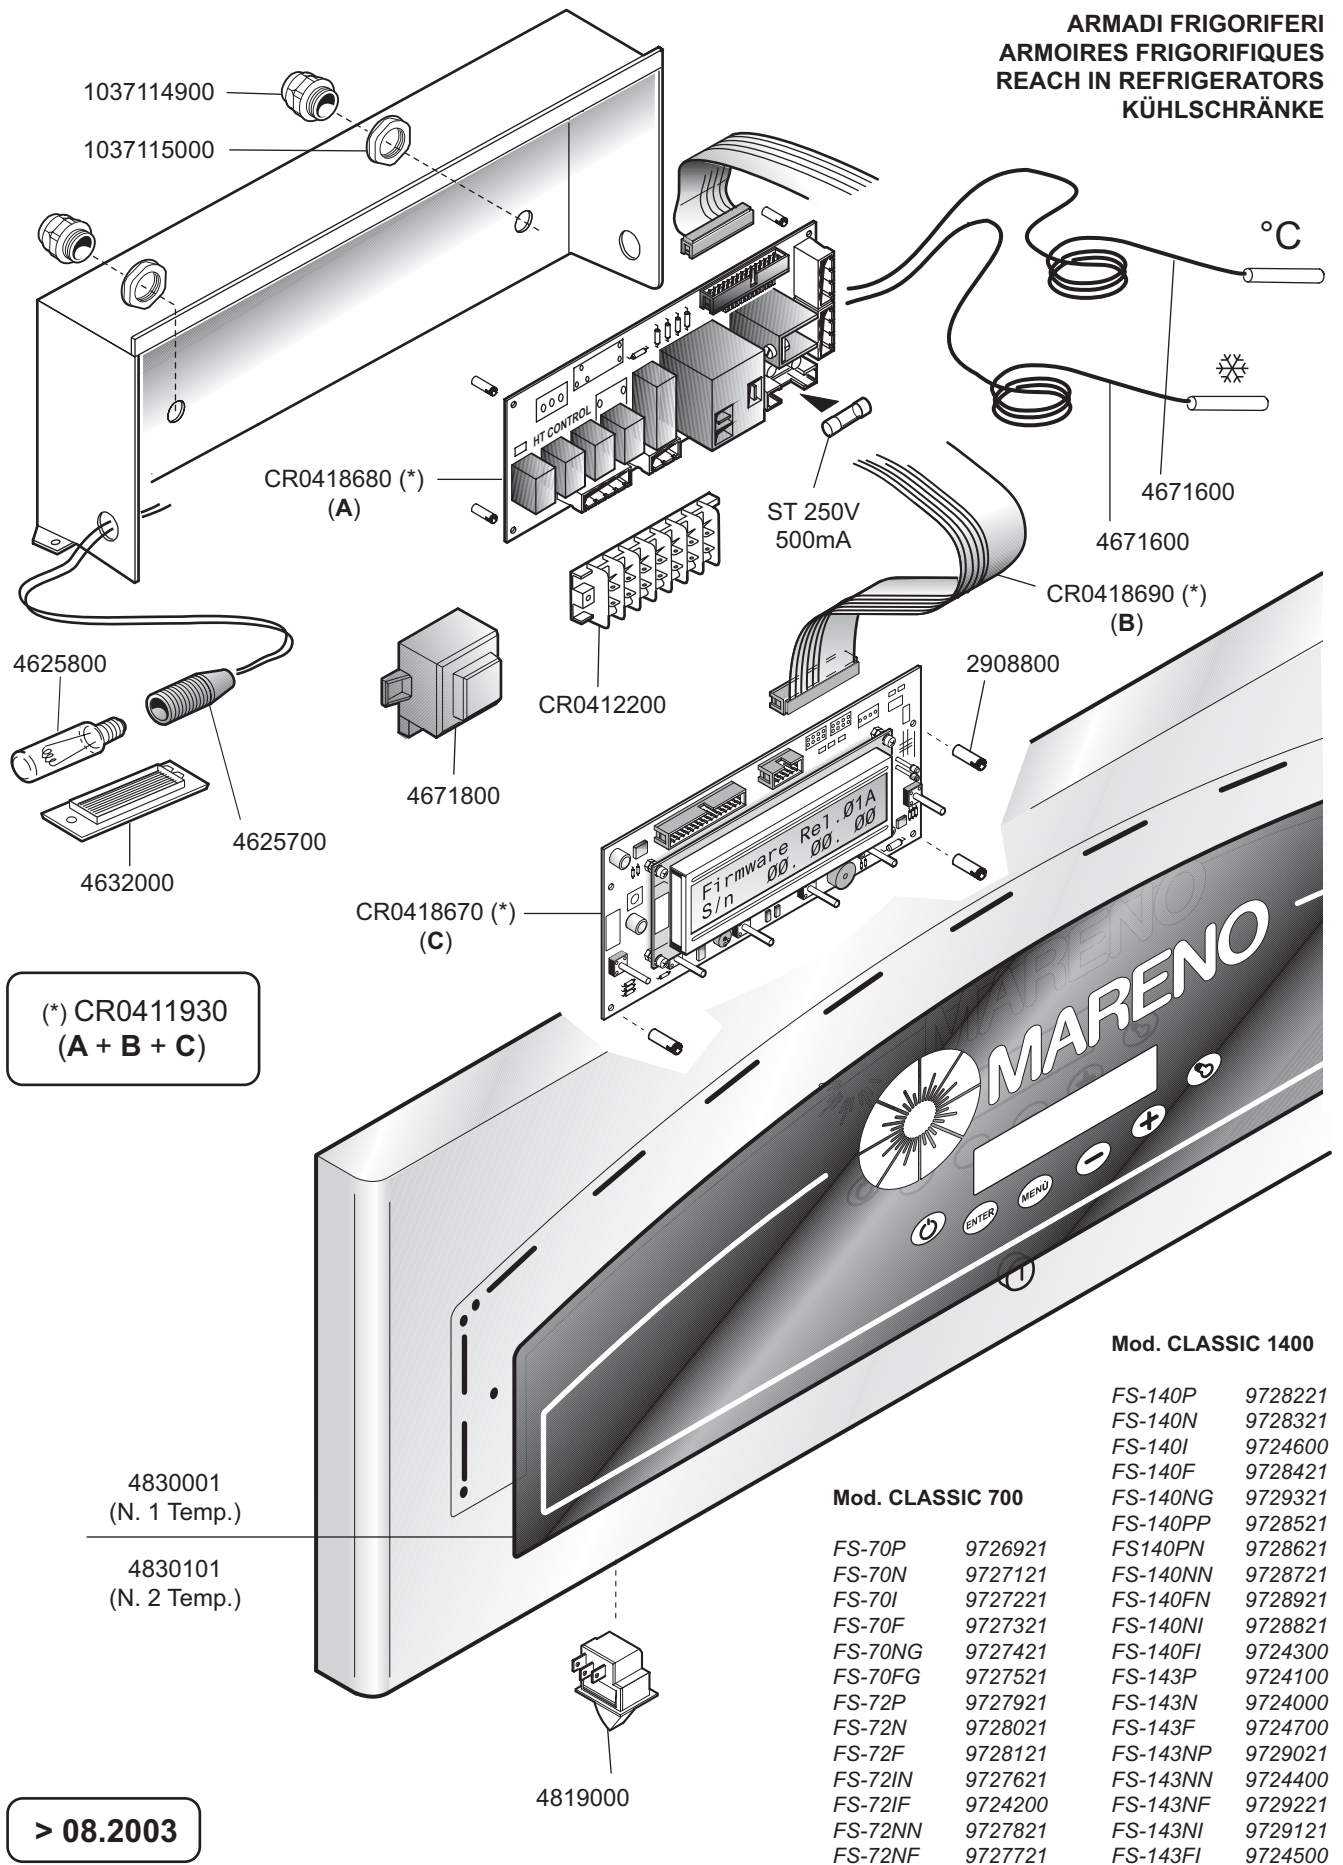

**ARMADI FRIGORIFERI
ARMOIRES FRIGORIFIQUES
REACH IN REFRIGERATORS
KÜHLSCHRÄNKE**

(*) CR0411930
(A + B + C)

Mod. CLASSIC 1400

- FS-140P 9728221
- FS-140N 9728321
- FS-140I 9724600
- FS-140F 9728421

Mod. CLASSIC 700

- FS-140NG 9729321
- FS-140PP 9728521
- FS140PN 9728621
- FS-140NN 9728721
- FS-140FN 9728921
- FS-140NI 9728821
- FS-140FI 9724300
- FS-143P 9724100
- FS-143N 9724000
- FS-143F 9724700
- FS-143NP 9729021
- FS-143NN 9724400
- FS-143NF 9729221
- FS-143NI 9729121
- FS-143FI 9724500
- FS-70P 9726921
- FS-70N 9727121
- FS-70I 9727221
- FS-70F 9727321
- FS-70NG 9727421
- FS-70FG 9727521
- FS-72P 9727921
- FS-72N 9728021
- FS-72F 9728121
- FS-72IN 9727621
- FS-72IF 9724200
- FS-72NN 9727821
- FS-72NF 9727721

> 08.2003

  MARENO INDUSTRIE ALI spa Mareno di Piave (TV)	ELABORATO:	APPROVATO:	GRUPPO:	DENOMINAZIONE:		
	G.Z.		Serie Armadi Frigoriferi	Pannello comandi Classic		
	DATA:	DATA:	PARTICOLARE:	REV. N.	DEL	DISEGNO N.
	07 Nov 2003	07 Nov 2003	Disegno esploso per ricambi	Z00	0204	1.3.31
SOST. DIS.