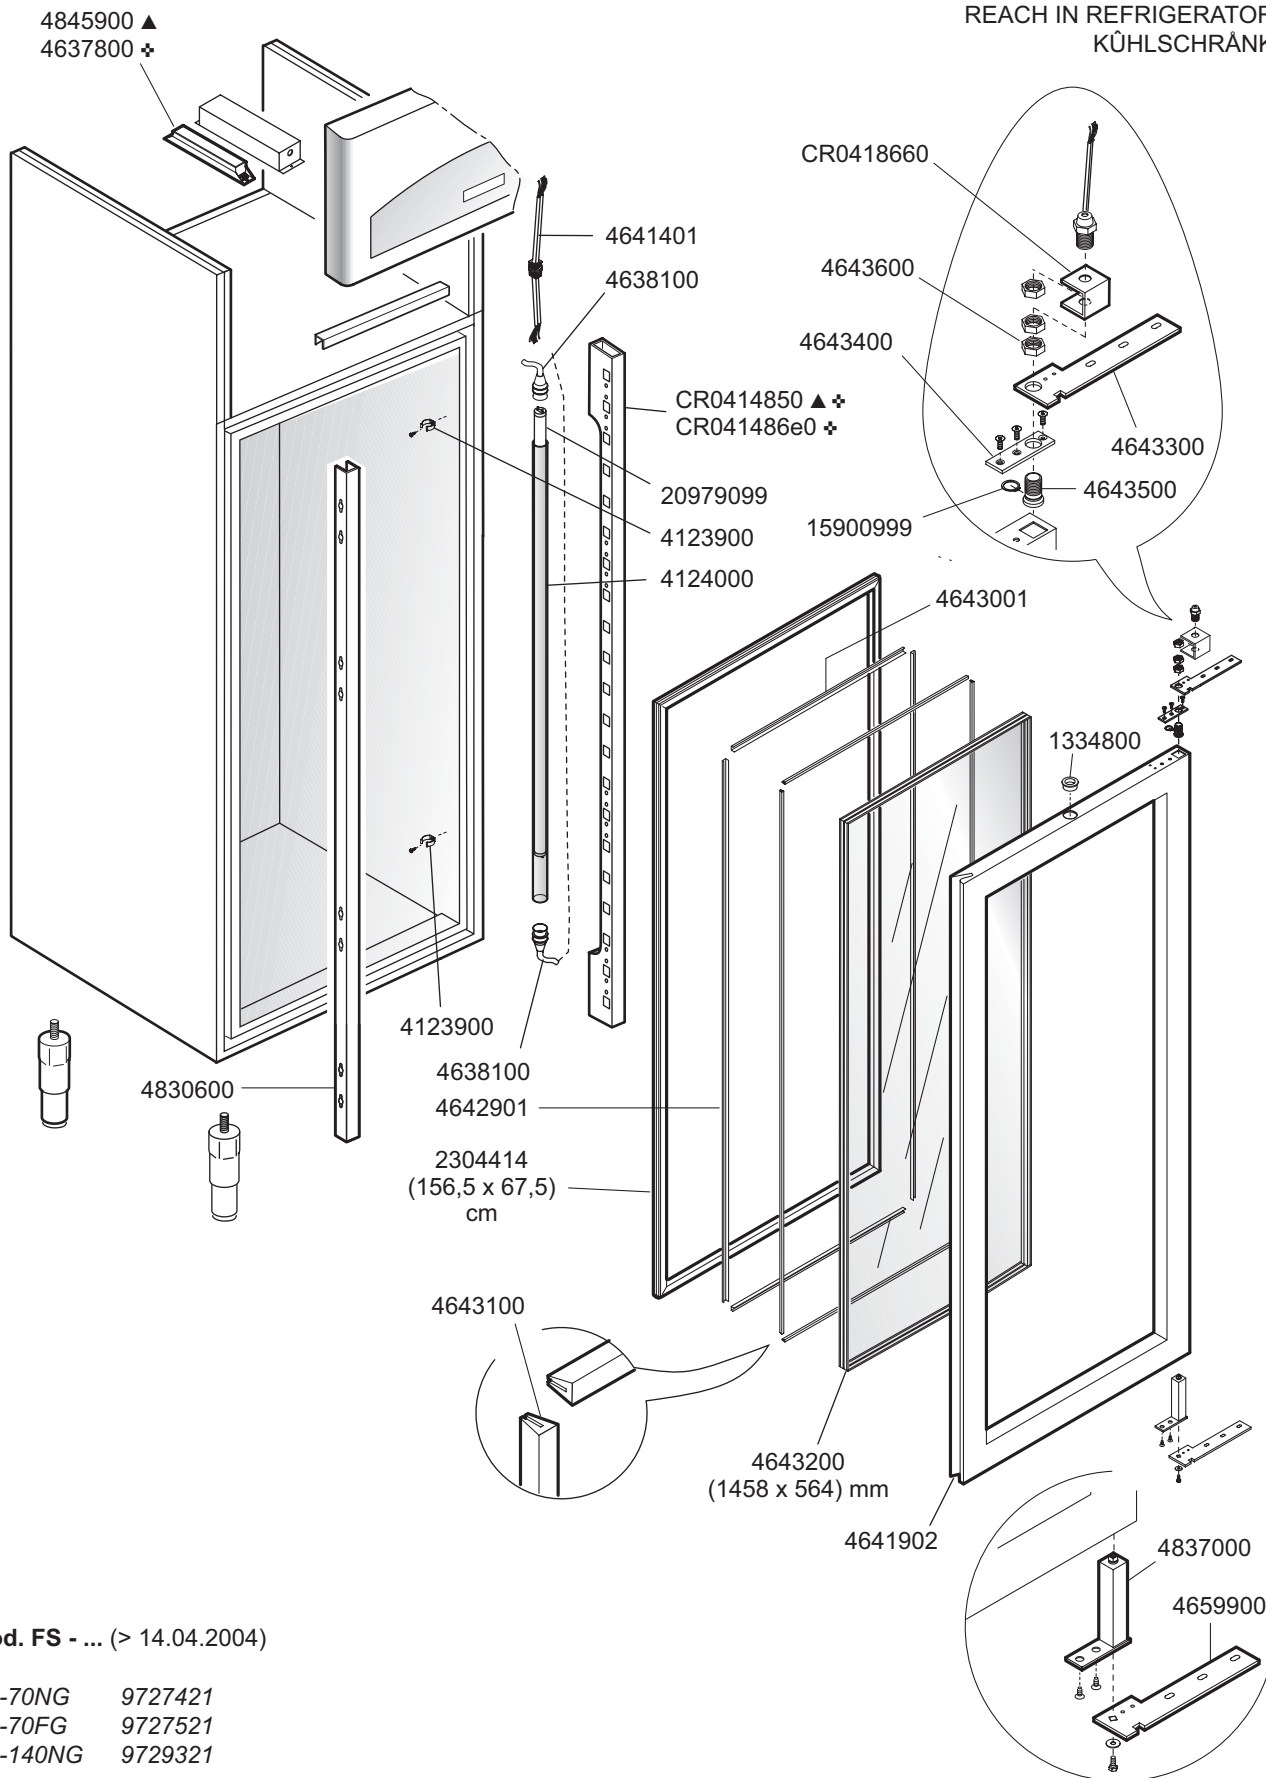

ARMADI FRIGORIFERI
ARMOIRES FRIGORIFIQUES
REACH IN REFRIGERATORS
KÜHLSCHRÄNKE

Mod. FS - ... (> 14.04.2004)

FS-70NG 9727421
FS-70FG 9727521
FS-140NG 9729321

ID MOD.: ▲ 700 G ✚ 1400 G

 MARENO INDUSTRIE ALI spa Mareno di Piave (TV)	ELABORATO:	APPROVATO:	GRUPPO:	DENOMINAZIONE:		
	G.Z.		<i>Serie Armadi Frigoriferi Verticali</i>	<i>Porte a vetri con illuminazione</i>		
	DATA:	DATA:	PARTICOLARE:	REV. N.	DEL	DISEGNO N.
	25 Mag 2000	25 Mag 2000	<i>Disegno esploso per ricambi</i>	▼ Z03	▼ 0704	▼ 1.3.00
SOST. DIS.	Z02.0704.1.3.00					

**ARMADI FRIGORIFERI
ARMOIRES FRIGORIFIQUES
REACH IN REFRIGERATORS
KÜHLSCHRÄNKE**

Mod. FS - ... (27.10.2003 ÷ 14.04.2004)

FS-70NG 9727421
 FS-70FG 9727521
 FS-140NG 9729321

ID MOD.: ▲ 700 G ✚ 1400 G

 MARENO INDUSTRIE ALI spa Mareno di Piave (TV)	ELABORATO:	APPROVATO:	GRUPPO:	DENOMINAZIONE:		
	G.Z.		Serie Armadi Frigoriferi Verticali	Porte a vetri con illuminazione		
	DATA:	DATA:	PARTICOLARE:	REV. N.	DEL	DISEGNO N.
	25 Mag 2000	25 Mag 2000	Disegno esploso per ricambi	▼ Z02	▼ 0704	▼ 1.3.00
SOST. DIS.	Z01.0500.1.3.00.PAV					