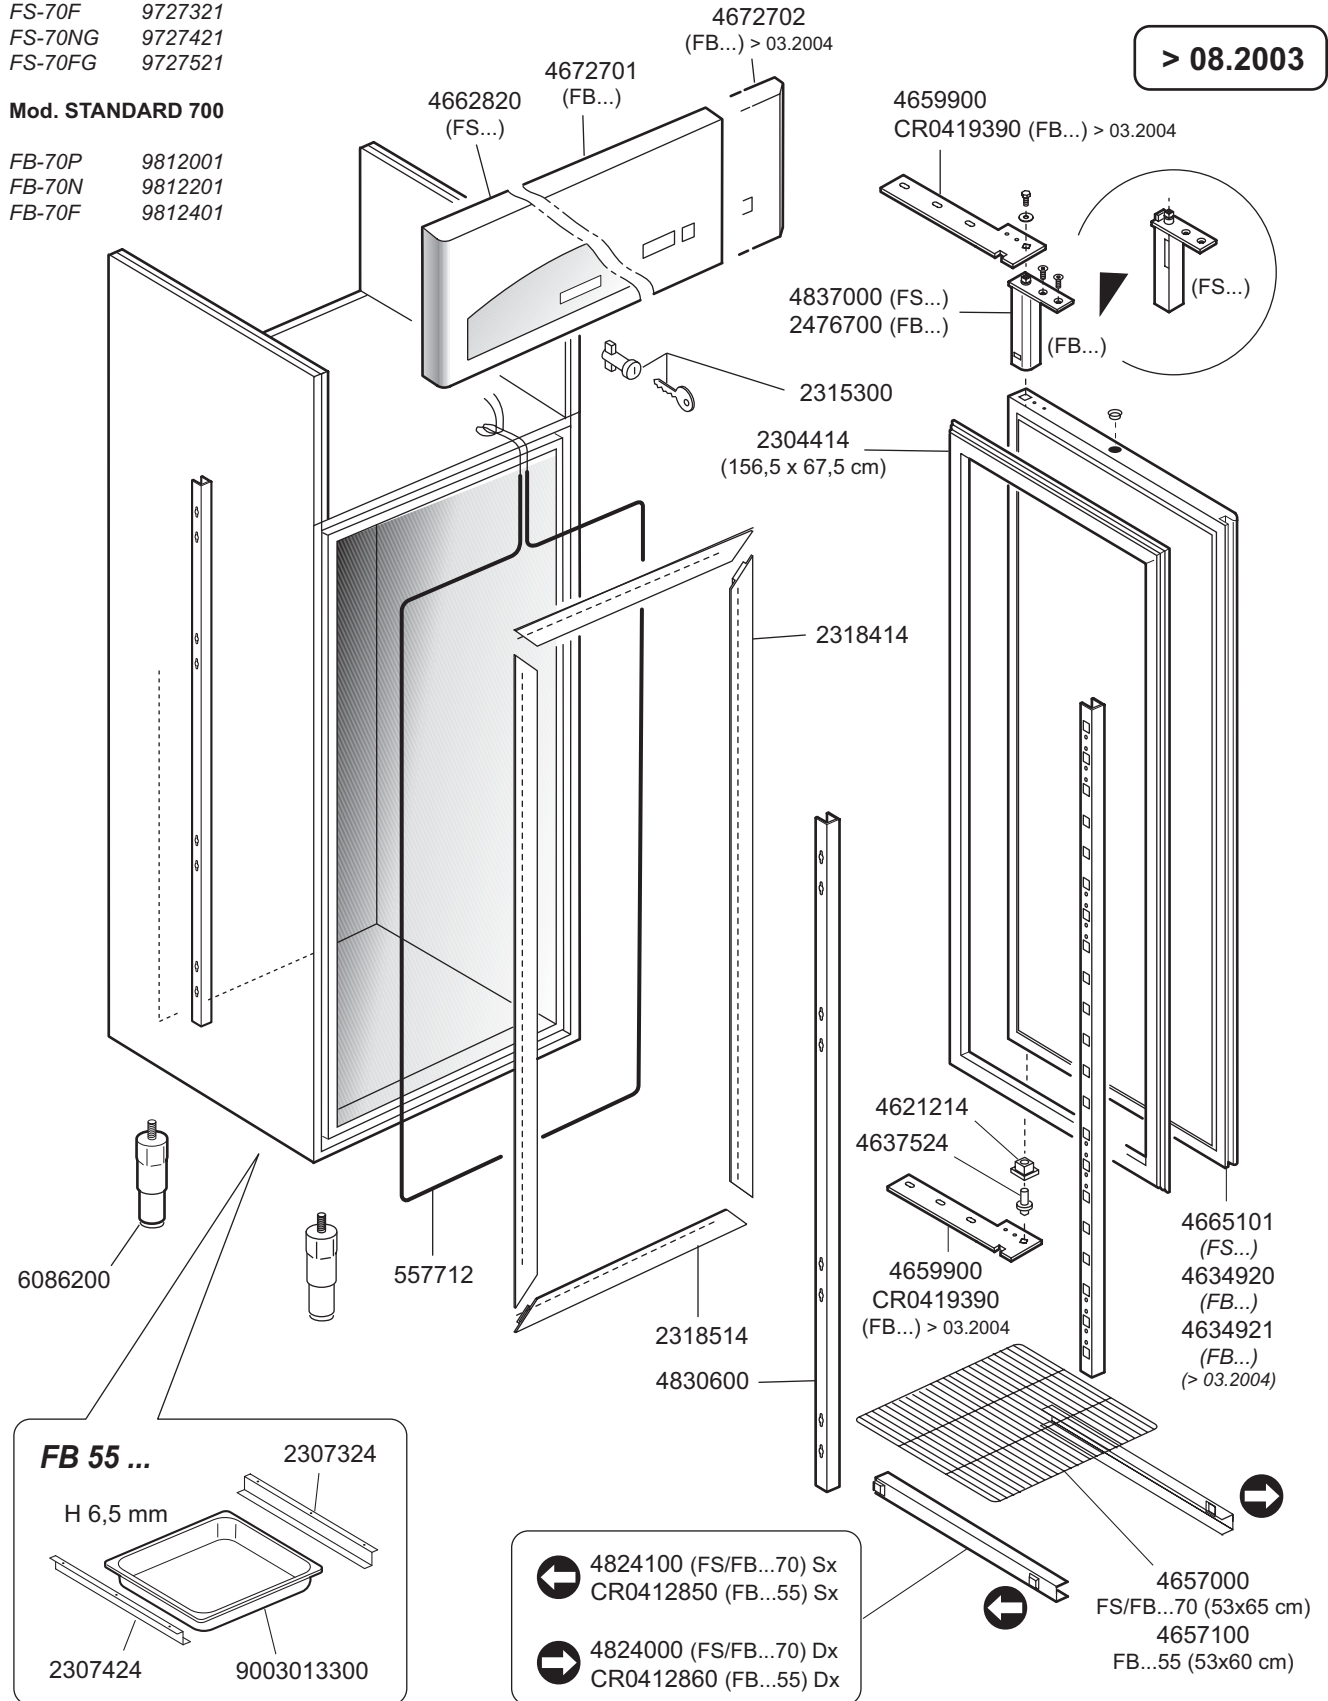

Mod. CLASSIC 700

FS-70P 9726921
FS-70N 9727121
FS-70I 9727221
FS-70F 9727321
FS-70NG 9727421
FS-70FG 9727521

Mod. JUNIOR 550

FB-55P 9725021
FB-55N 9725121
FB-55F 9725221

**ARMADI FRIGORIFERI
ARMOIRES FRIGORIFIQUES
REACH IN REFRIGERATORS
KÜHLSCHRÄNKE**

> 08.2003

Mod. STANDARD 700

FB-70P 9812001
FB-70N 9812201
FB-70F 9812401

  MARENO INDUSTRIE ALI spa Mareno di Piave (TV)	ELABORATO:	APPROVATO:	GRUPPO:	DENOMINAZIONE:		
	G.Z.		Serie Armadi Frigoriferi	Mobile per modelli da 550 e 700 litri		
	DATA:	DATA:	PARTICOLARE:	REV. N.	DEL	DISEGNO N.
	30 Ago 2003	30 Ago 2003	Disegno esploso per ricambi	Z00	0204	1.3.33
SOST. DIS.