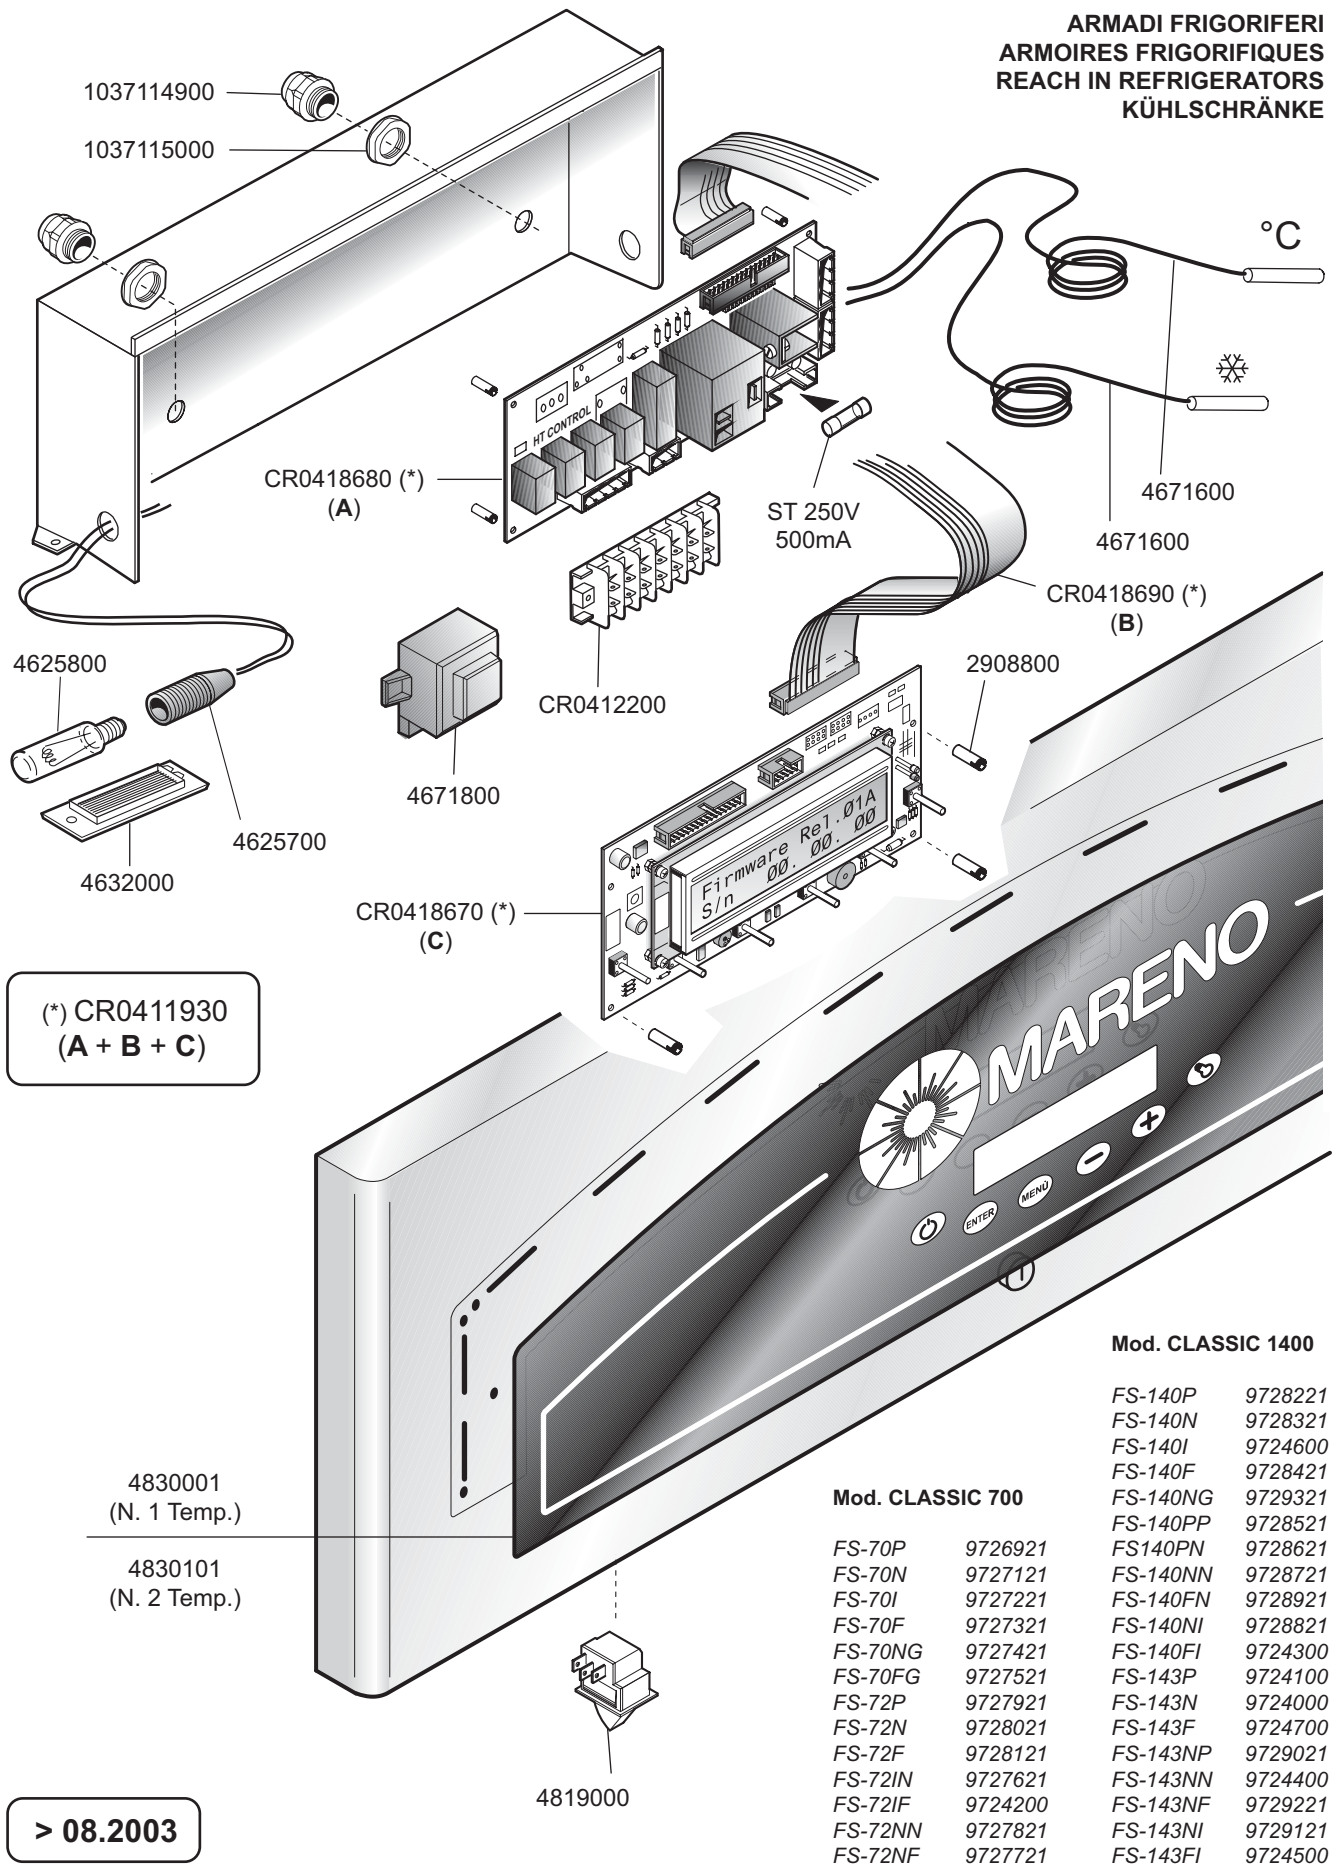

**ARMADI FRIGORIFERI
ARMOIRES FRIGORIFIQUES
REACH IN REFRIGERATORS
KÜHLSCHRÄNKE**

(*) CR0411930
(A + B + C)

Mod. CLASSIC 1400

FS-140P	9728221
FS-140N	9728321
FS-140I	9724600
FS-140F	9728421

Mod. CLASSIC 700

FS-140NG	9729321	FS-140PP	9728521
FS-140PN	9728621	FS-140NN	9728721
FS-70P	9726921	FS-140FN	9728921
FS-70N	9727121	FS-140NI	9728821
FS-70I	9727221	FS-140FI	9724300
FS-70F	9727321	FS-143P	9724100
FS-70NG	9727421	FS-143N	9724000
FS-70FG	9727521	FS-143F	9724700
FS-72P	9727921	FS-143NP	9729021
FS-72N	9728021	FS-143NN	9724400
FS-72F	9728121	FS-143NF	9729221
FS-72IN	9727621	FS-143NI	9729121
FS-72IF	9724200	FS-143FI	9724500
FS-72NN	9727821		
FS-72NF	9727721		

> 08.2003

  MARENO INDUSTRIE ALI spa Mareno di Piave (TV)	ELABORATO:	APPROVATO:	GRUPPO:	DENOMINAZIONE:		
	G.Z.		Serie Armadi Frigoriferi	Pannello comandi Classic		
	DATA:	DATA:	PARTICOLARE:	REV. N.	DEL	DISEGNO N.
	07 Nov 2003	07 Nov 2003	Disegno esploso per ricambi	Z00	0204	1.3.31
SOST. DIS.