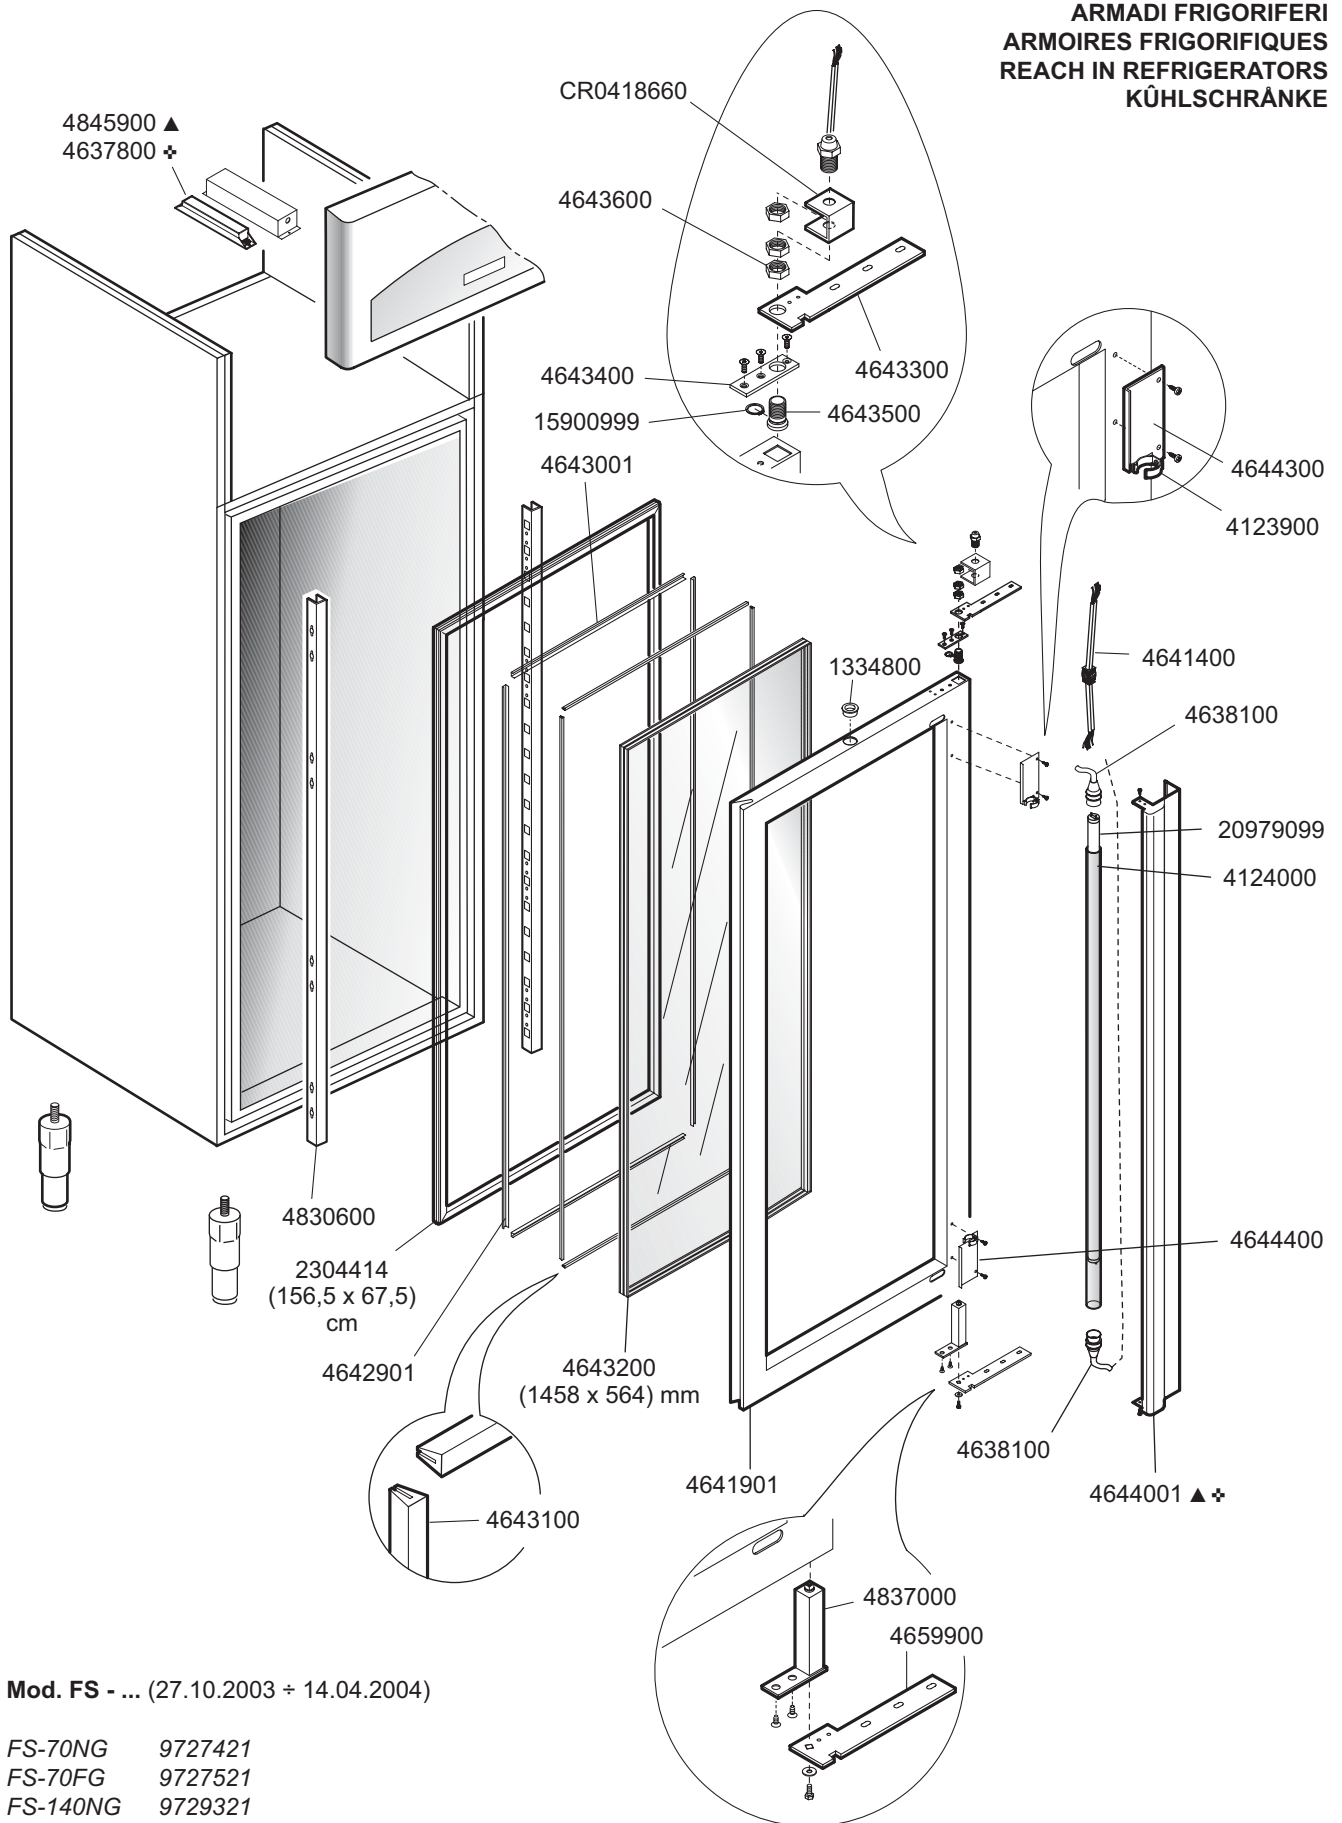

ARMADI FRIGORIFERI
ARMOIRES FRIGORIFIQUES
REACH IN REFRIGERATORS
KÜHLSCHRÄNKE

Mod. FS - ... (> 14.04.2004)

FS-70NG 9727421
FS-70FG 9727521
FS-140NG 9729321

ID MOD.: ▲ 700 G ✚ 1400 G

 MARENO INDUSTRIE ALI spa Mareno di Piave (TV)	ELABORATO:	APPROVATO:	GRUPPO:	DENOMINAZIONE:		
	G.Z.		<i>Serie Armadi Frigoriferi Verticali</i>	<i>Porte a vetri con illuminazione</i>		
	DATA:	DATA:	PARTICOLARE:	REV. N.	DEL	DISEGNO N.
	25 Mag 2000	25 Mag 2000	<i>Disegno esploso per ricambi</i>	▼ Z03	▼ 0704	▼ 1.3.00
SOST. DIS.	Z02.0704.1.3.00					

**ARMADI FRIGORIFERI
ARMOIRES FRIGORIFIQUES
REACH IN REFRIGERATORS
KÜHLSCHRÄNKE**

Mod. FS - ... (27.10.2003 ÷ 14.04.2004)

FS-70NG 9727421
 FS-70FG 9727521
 FS-140NG 9729321

ID MOD.: ▲ 700 G ✚ 1400 G

 MARENO INDUSTRIE ALI spa Mareno di Piave (TV)	ELABORATO:	APPROVATO:	GRUPPO:	DENOMINAZIONE:		
	G.Z.		Serie Armadi Frigoriferi Verticali	Porte a vetri con illuminazione		
	DATA:	DATA:	PARTICOLARE:	REV. N.	DEL	DISEGNO N.
	25 Mag 2000	25 Mag 2000	Disegno esploso per ricambi	▼ Z02	▼ 0704	▼ 1.3.00
SOST. DIS.	Z01.0500.1.3.00.PAV					