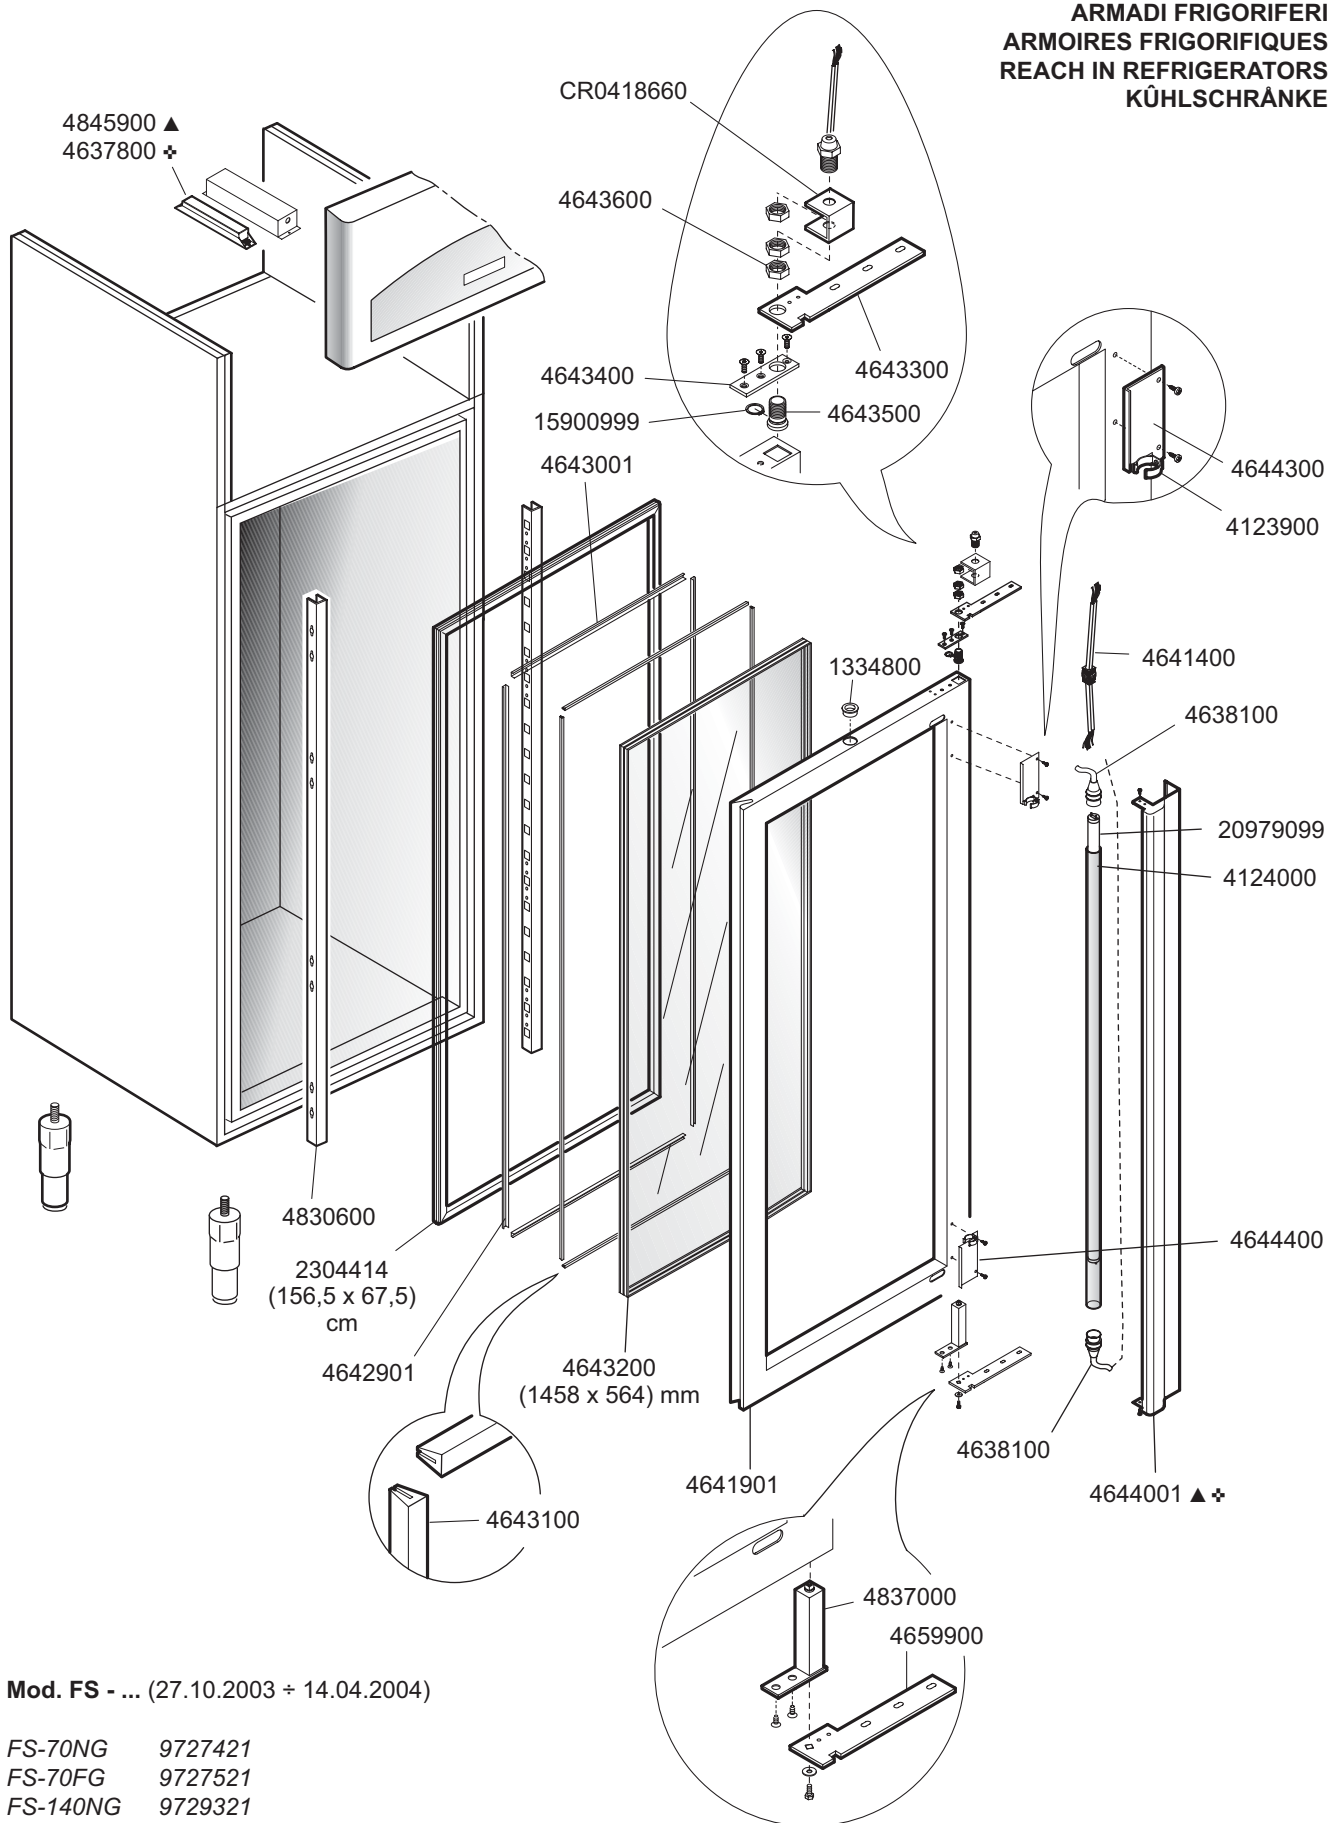

ARMADI FRIGORIFERI
ARMOIRES FRIGORIFIQUES
REACH IN REFRIGERATORS
KÜHLSCHRÄNKE

Mod. FS - ... (> 14.04.2004)

FS-70NG 9727421
FS-70FG 9727521
FS-140NG 9729321

ID MOD.: ▲ 700 G ✚ 1400 G

 MARENO INDUSTRIE ALI spa Mareno di Piave (TV)	ELABORATO:	APPROVATO:	GRUPPO:	DENOMINAZIONE:		
	G.Z.		Serie Armadi Frigoriferi Verticali	Porte a vetri con illuminazione		
	DATA:	DATA:	PARTICOLARE:	REV. N.	DEL	DISEGNO N.
	25 Mag 2000	25 Mag 2000	Disegno esploso per ricambi	▼ Z03	▼ 0704	▼ 1.3.00
SOST. DIS.	Z02.0704.1.3.00					

**ARMADI FRIGORIFERI
ARMOIRES FRIGORIFIQUES
REACH IN REFRIGERATORS
KÜHLSCHRÄNKE**

Mod. FS - ... (27.10.2003 ÷ 14.04.2004)

FS-70NG 9727421
 FS-70FG 9727521
 FS-140NG 9729321

ID MOD.: ▲ 700 G ✚ 1400 G

 MARENO INDUSTRIE ALI spa Mareno di Piave (TV)	ELABORATO:	APPROVATO:	GRUPPO:	DENOMINAZIONE:		
	G.Z.		Serie Armadi Frigoriferi Verticali	Porte a vetri con illuminazione		
	DATA:	DATA:	PARTICOLARE:	REV. N.	DEL	DISEGNO N.
	25 Mag 2000	25 Mag 2000	Disegno esploso per ricambi	▼ Z02	▼ 0704	▼ 1.3.00
SOST. DIS.	Z01.0500.1.3.00.PAV					