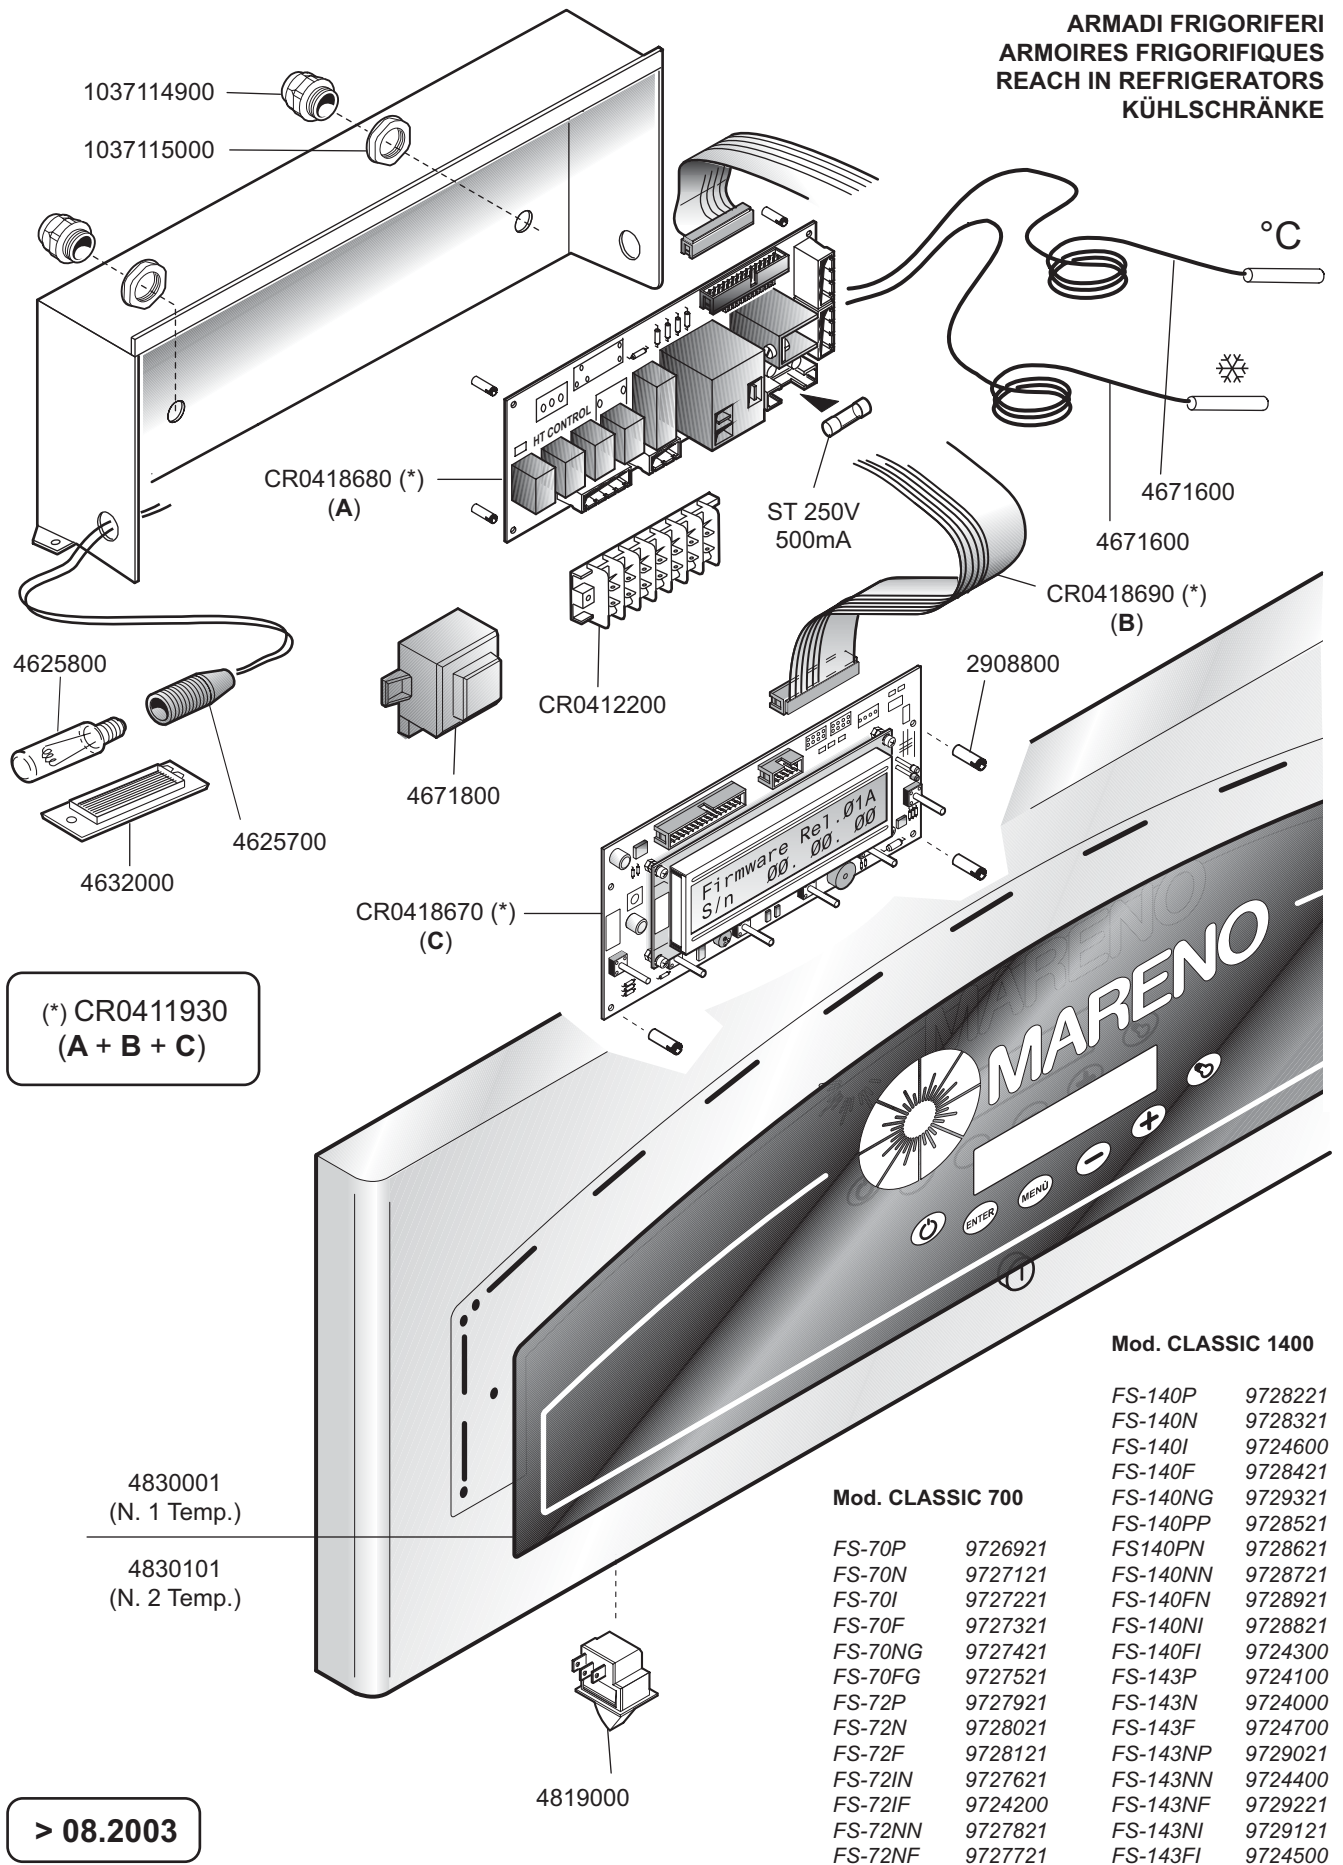

**ARMADI FRIGORIFERI
ARMOIRES FRIGORIFIQUES
REACH IN REFRIGERATORS
KÜHLSCHRÄNKE**

(*) CR0411930
(A + B + C)

> 08.2003

4830001
(N. 1 Temp.)

4830101
(N. 2 Temp.)

Mod. CLASSIC 1400

FS-140P	9728221
FS-140N	9728321
FS-140I	9724600
FS-140F	9728421
FS-140NG	9729321
FS-140PP	9728521
FS140PN	9728621
FS-140NN	9728721
FS-140FN	9728921
FS-140NI	9728821
FS-140FI	9724300
FS-143P	9724100
FS-143N	9724000
FS-143F	9724700
FS-143NP	9729021
FS-143NN	9724400
FS-143NF	9729221
FS-143NI	9729121
FS-143FI	9724500

Mod. CLASSIC 700

FS-70P	9726921
FS-70N	9727121
FS-70I	9727221
FS-70F	9727321
FS-70NG	9727421
FS-70FG	9727521
FS-72P	9727921
FS-72N	9728021
FS-72F	9728121
FS-72IN	9727621
FS-72IF	9724200
FS-72NN	9727821
FS-72NF	9727721

  MARENO INDUSTRIE ALI spa Mareno di Piave (TV)	ELABORATO:	APPROVATO:	GRUPPO:	DENOMINAZIONE:		
	G.Z.		Serie Armadi Frigoriferi	Pannello comandi Classic		
	DATA:	DATA:	PARTICOLARE:	REV. N.	DEL	DISEGNO N.
	07 Nov 2003	07 Nov 2003	Disegno esploso per ricambi	Z00	0204	1.3.31
SOST. DIS.