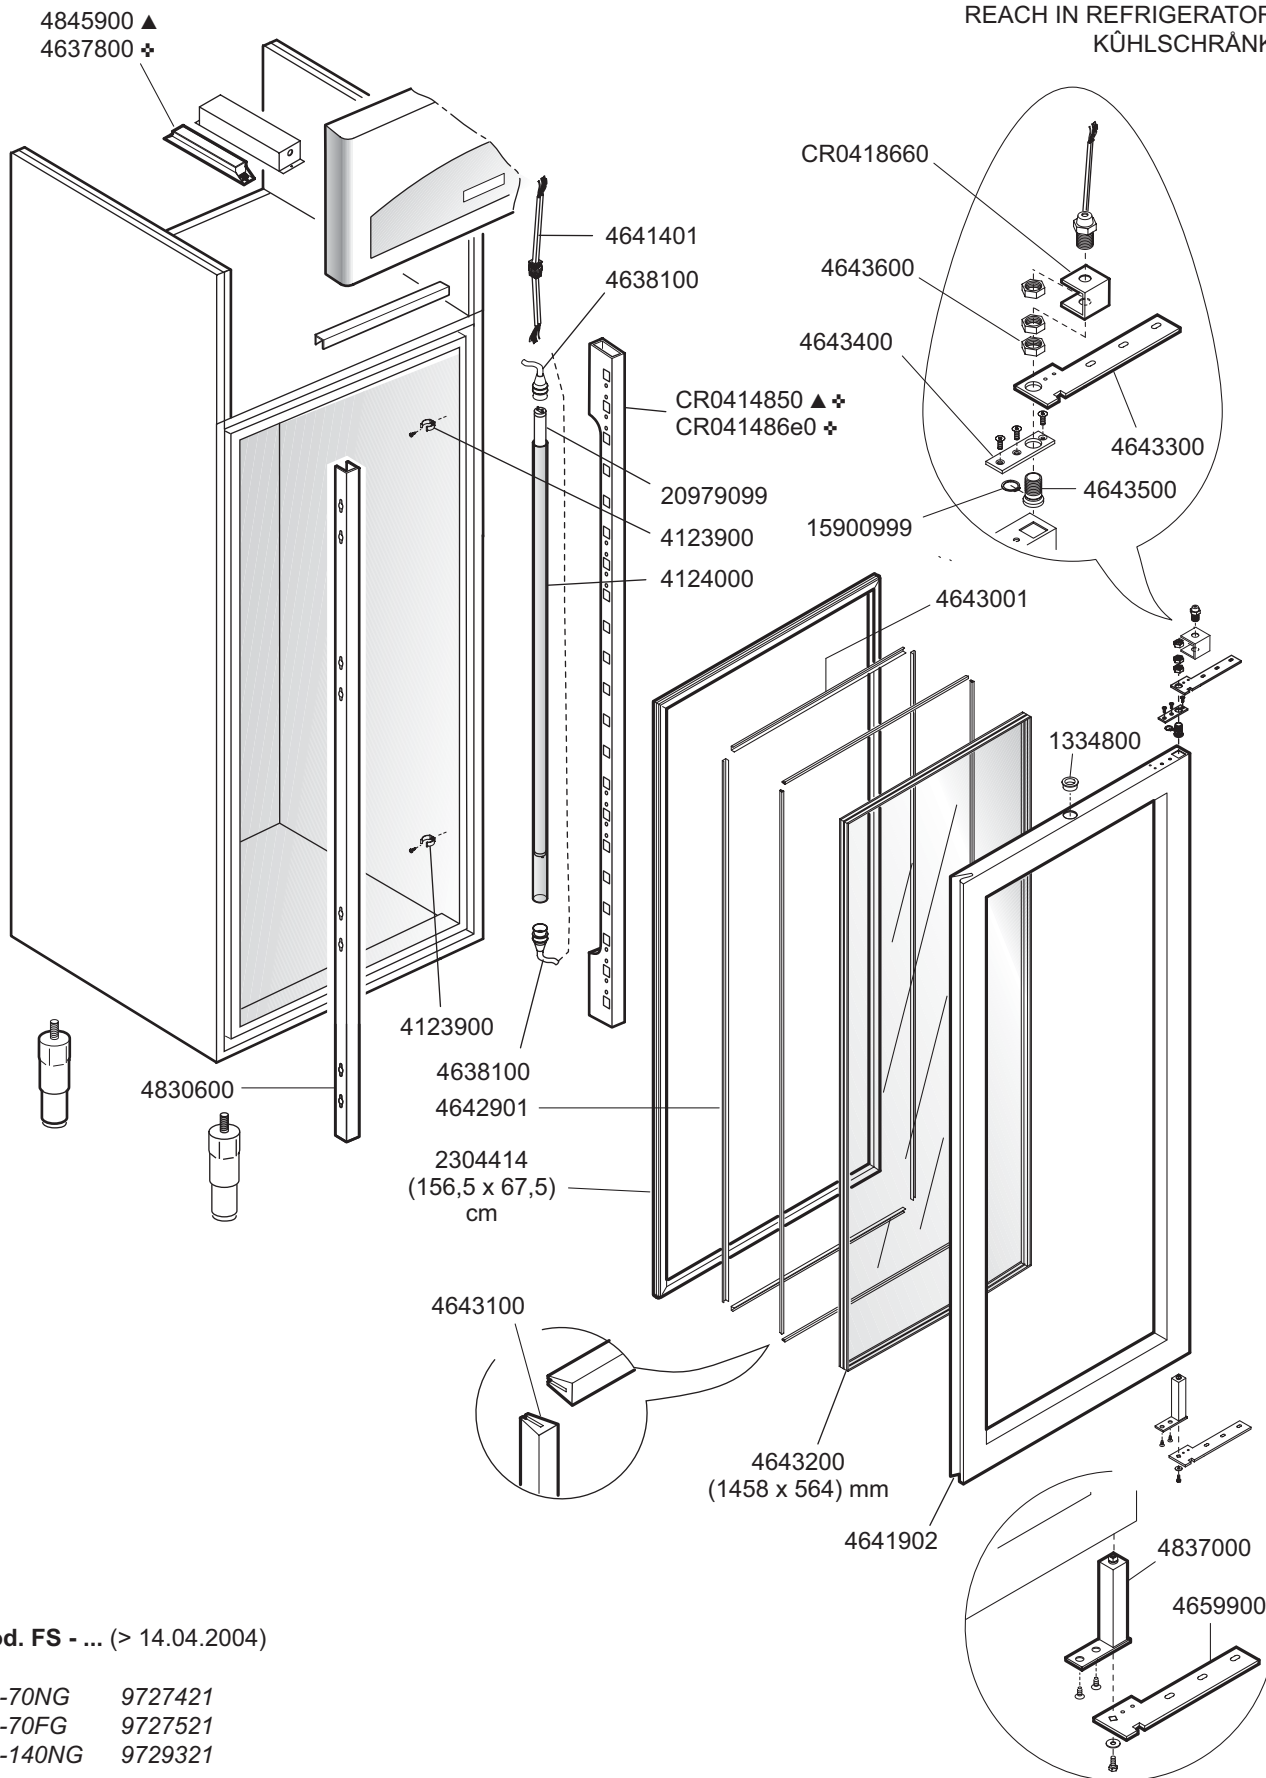

ARMADI FRIGORIFERI
ARMOIRES FRIGORIFIQUES
REACH IN REFRIGERATORS
KÜHLSCHRÄNKE

Mod. FS - ... (> 14.04.2004)

FS-70NG 9727421
FS-70FG 9727521
FS-140NG 9729321

ID MOD.: ▲ 700 G ✚ 1400 G

 MARENO INDUSTRIE ALI spa Mareno di Piave (TV)	ELABORATO:	APPROVATO:	GRUPPO:	DENOMINAZIONE:		
	G.Z.		Serie Armadi Frigoriferi Verticali	Porte a vetri con illuminazione		
	DATA:	DATA:	PARTICOLARE:	REV. N.	DEL	DISEGNO N.
	25 Mag 2000	25 Mag 2000	Disegno esploso per ricambi	▼ Z03	▼ 0704	▼ 1.3.00
SOST. DIS.	Z02.0704.1.3.00					

**ARMADI FRIGORIFERI
ARMOIRES FRIGORIFIQUES
REACH IN REFRIGERATORS
KÜHLSCHRÄNKE**

Mod. FS - ... (27.10.2003 ÷ 14.04.2004)

FS-70NG 9727421
 FS-70FG 9727521
 FS-140NG 9729321

ID MOD.: ▲ 700 G ✚ 1400 G

 MARENO INDUSTRIE ALI spa Mareno di Piave (TV)	ELABORATO:	APPROVATO:	GRUPPO:	DENOMINAZIONE:		
	G.Z.		Serie Armadi Frigoriferi Verticali	Porte a vetri con illuminazione		
	DATA:	DATA:	PARTICOLARE:	REV. N.	DEL	DISEGNO N.
	25 Mag 2000	25 Mag 2000	Disegno esploso per ricambi	▼ Z02	▼ 0704	▼ 1.3.00
SOST. DIS.	Z01.0500.1.3.00.PAV					