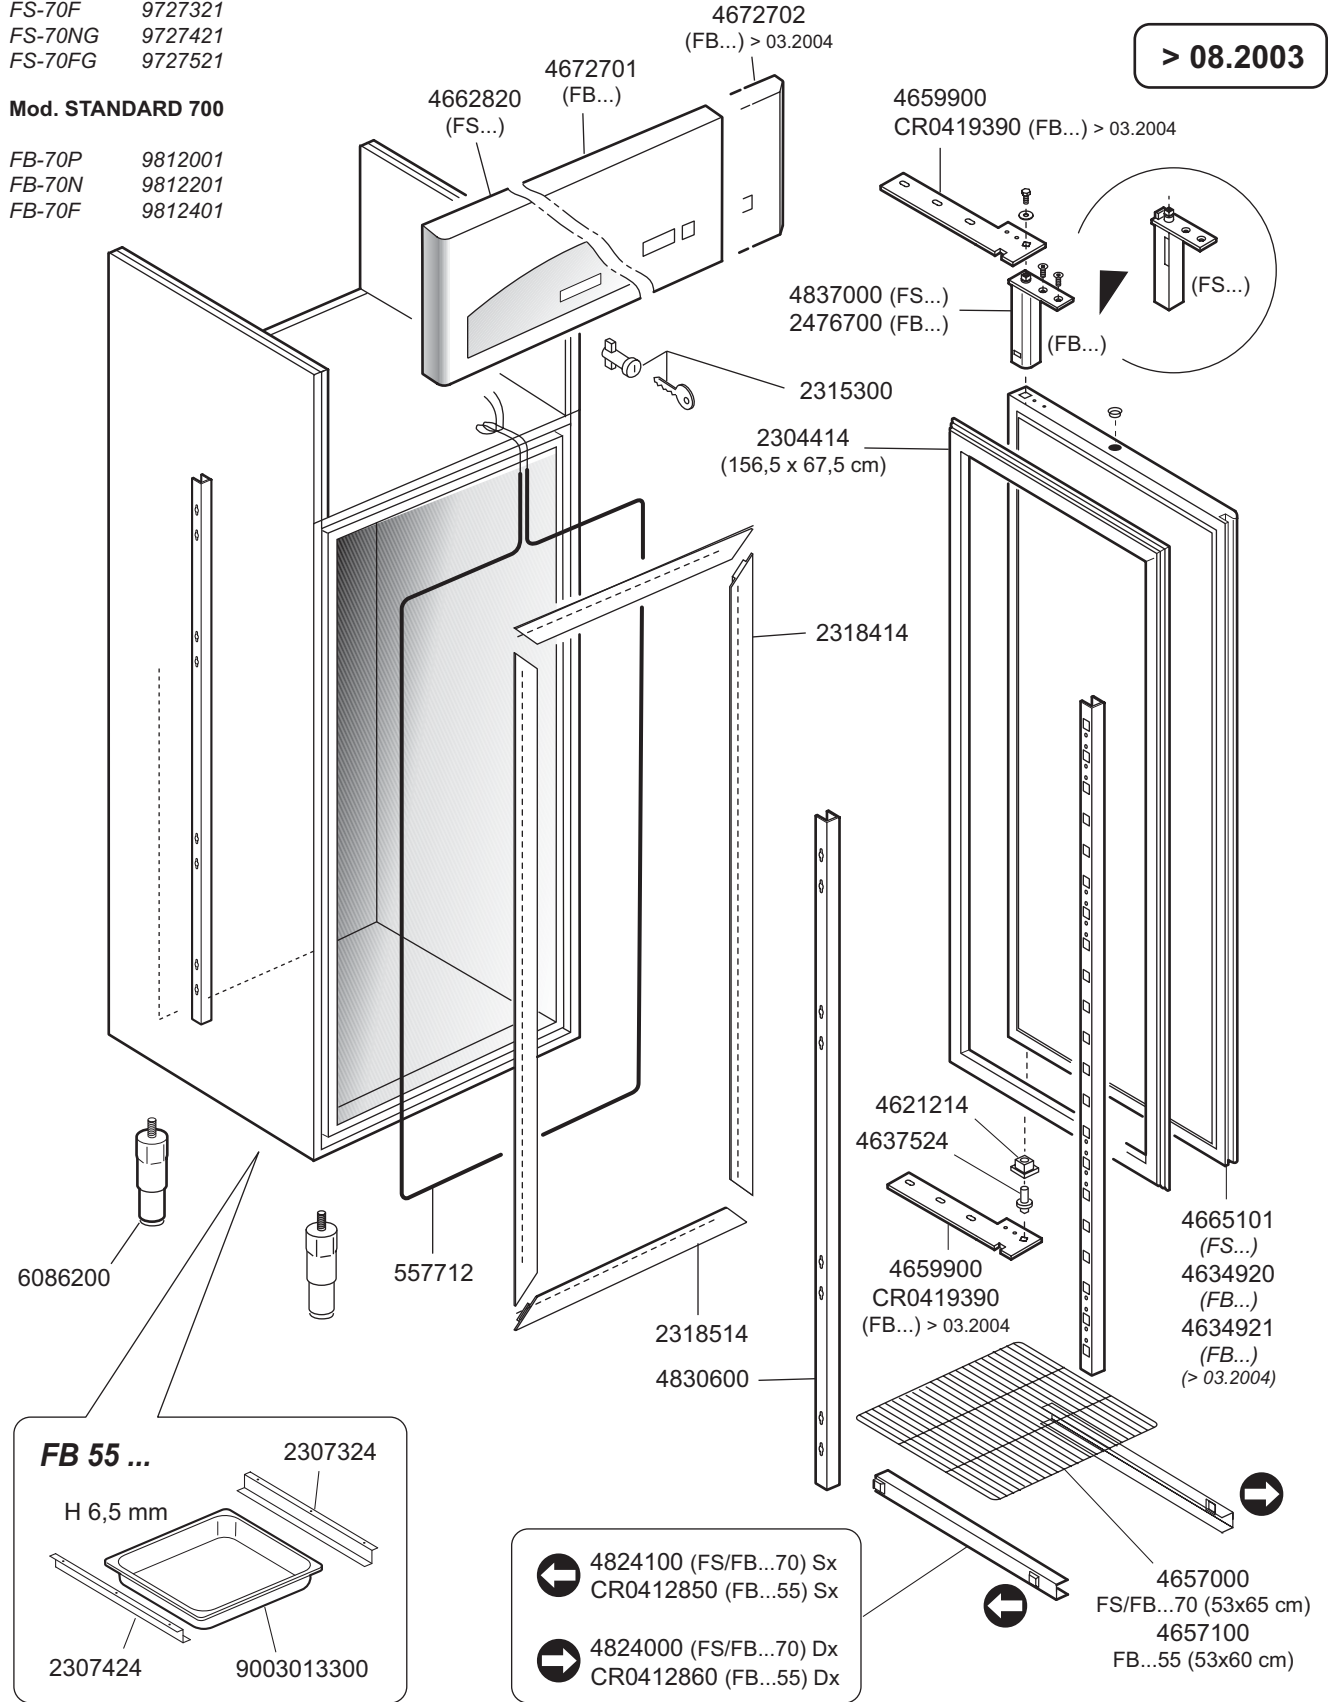

Mod. CLASSIC 700

FS-70P 9726921
FS-70N 9727121
FS-70I 9727221
FS-70F 9727321
FS-70NG 9727421
FS-70FG 9727521

Mod. JUNIOR 550

FB-55P 9725021
FB-55N 9725121
FB-55F 9725221

**ARMADI FRIGORIFERI
ARMOIRES FRIGORIFIQUES
REACH IN REFRIGERATORS
KÜHLSCHRÄNKE**

> 08.2003

Mod. STANDARD 700

FB-70P 9812001
FB-70N 9812201
FB-70F 9812401

  MARENO INDUSTRIES ALI spa Mareno di Piave (TV)	ELABORATO:	APPROVATO:	GRUPPO:	DENOMINAZIONE:		
	G.Z.		Serie Armadi Frigoriferi	Mobile per modelli da 550 e 700 litri		
	DATA:	DATA:	PARTICOLARE:	REV. N.	DEL	DISEGNO N.
	30 Ago 2003	30 Ago 2003	Disegno esploso per ricambi	Z00	0204	1.3.33
SOST. DIS.