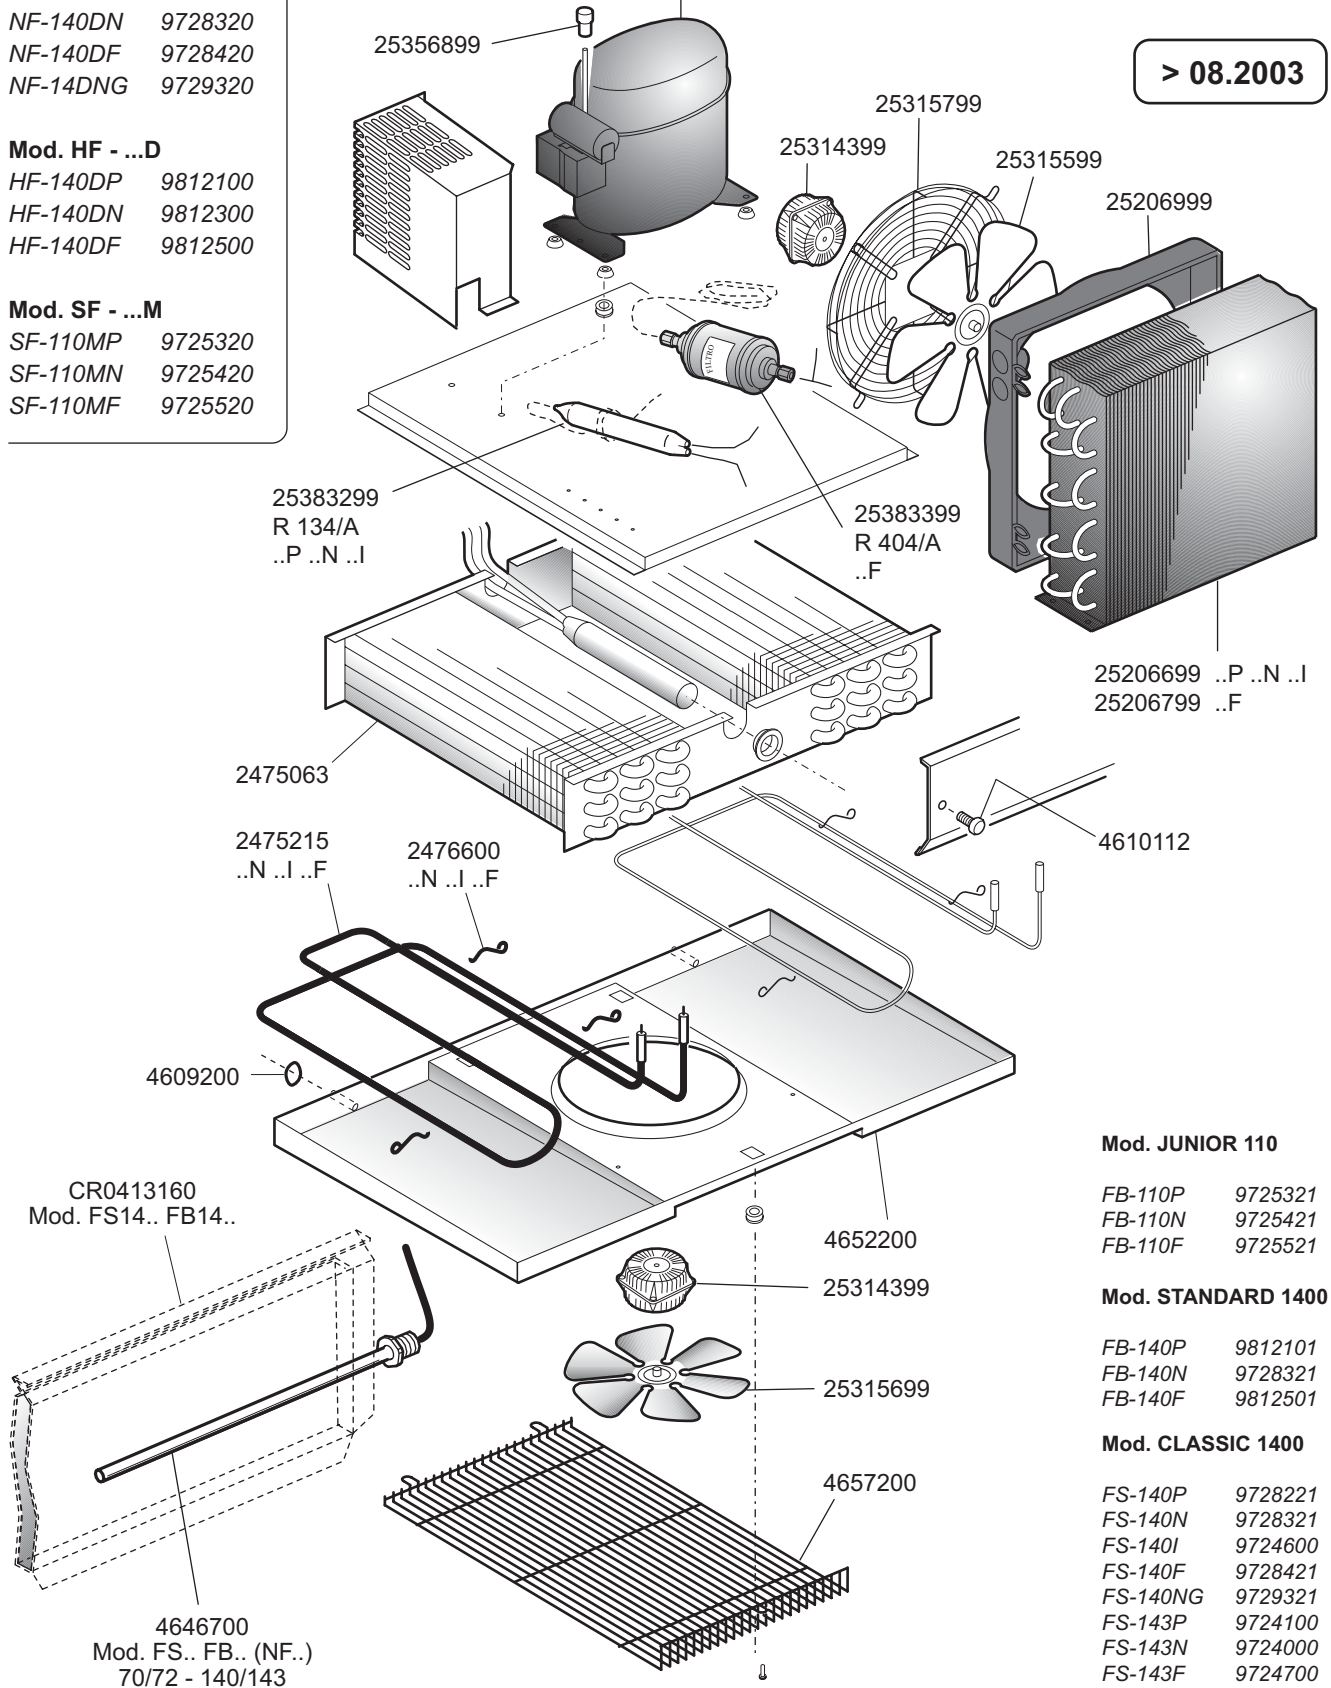

(< 08.2003)

Mod. NF - ...D

NF-140DP 9728220
NF-140DN 9728320
NF-140DF 9728420
NF-14DNG 9729320

Mod. HF - ...D

HF-140DP 9812100
HF-140DN 9812300
HF-140DF 9812500

Mod. SF - ...M

SF-110MP 9725320
SF-110MN 9725420
SF-110MF 9725520

(230V - 60 Hz)

25017499 GP12TGCSIR
25017799 MR22FGCSR

(230V - 50 Hz)

25016799 GP12TBCSIR ..P ..N ..I
25017099 MR22FBCSR ..F

**ARMADI FRIGORIFERI
ARMOIRES FRIGORIFIQUES
REACH IN REFRIGERATORS
KÜHLSCHRÄNKE**

> 08.2003

Mod. JUNIOR 110

FB-110P 9725321
FB-110N 9725421
FB-110F 9725521

Mod. STANDARD 1400

FB-140P 9812101
FB-140N 9728321
FB-140F 9812501

Mod. CLASSIC 1400

FS-140P 9728221
FS-140N 9728321
FS-140I 9724600
FS-140F 9728421
FS-140NG 9729321
FS-143P 9724100
FS-143N 9724000
FS-143F 9724700

  MARENO INDUSTRIE ALI spa Mareno di Piave (TV)	ELABORATO:	APPROVATO:	GRUPPO:	DENOMINAZIONE:		
	G.Z.		Serie Armadi Frigoriferi	Sistema refrigerante 1100 e 1400 litri		
	DATA:	DATA:	PARTICOLARE:	REV. N.	DEL	DISEGNO N.
	30 Ago 2003	30 Ago 2003	Disegno esploso per ricambi	▼ Z03	▼ 0204	▼ 1.3.26
SOST. DIS.	Z02.0110.1.3.26