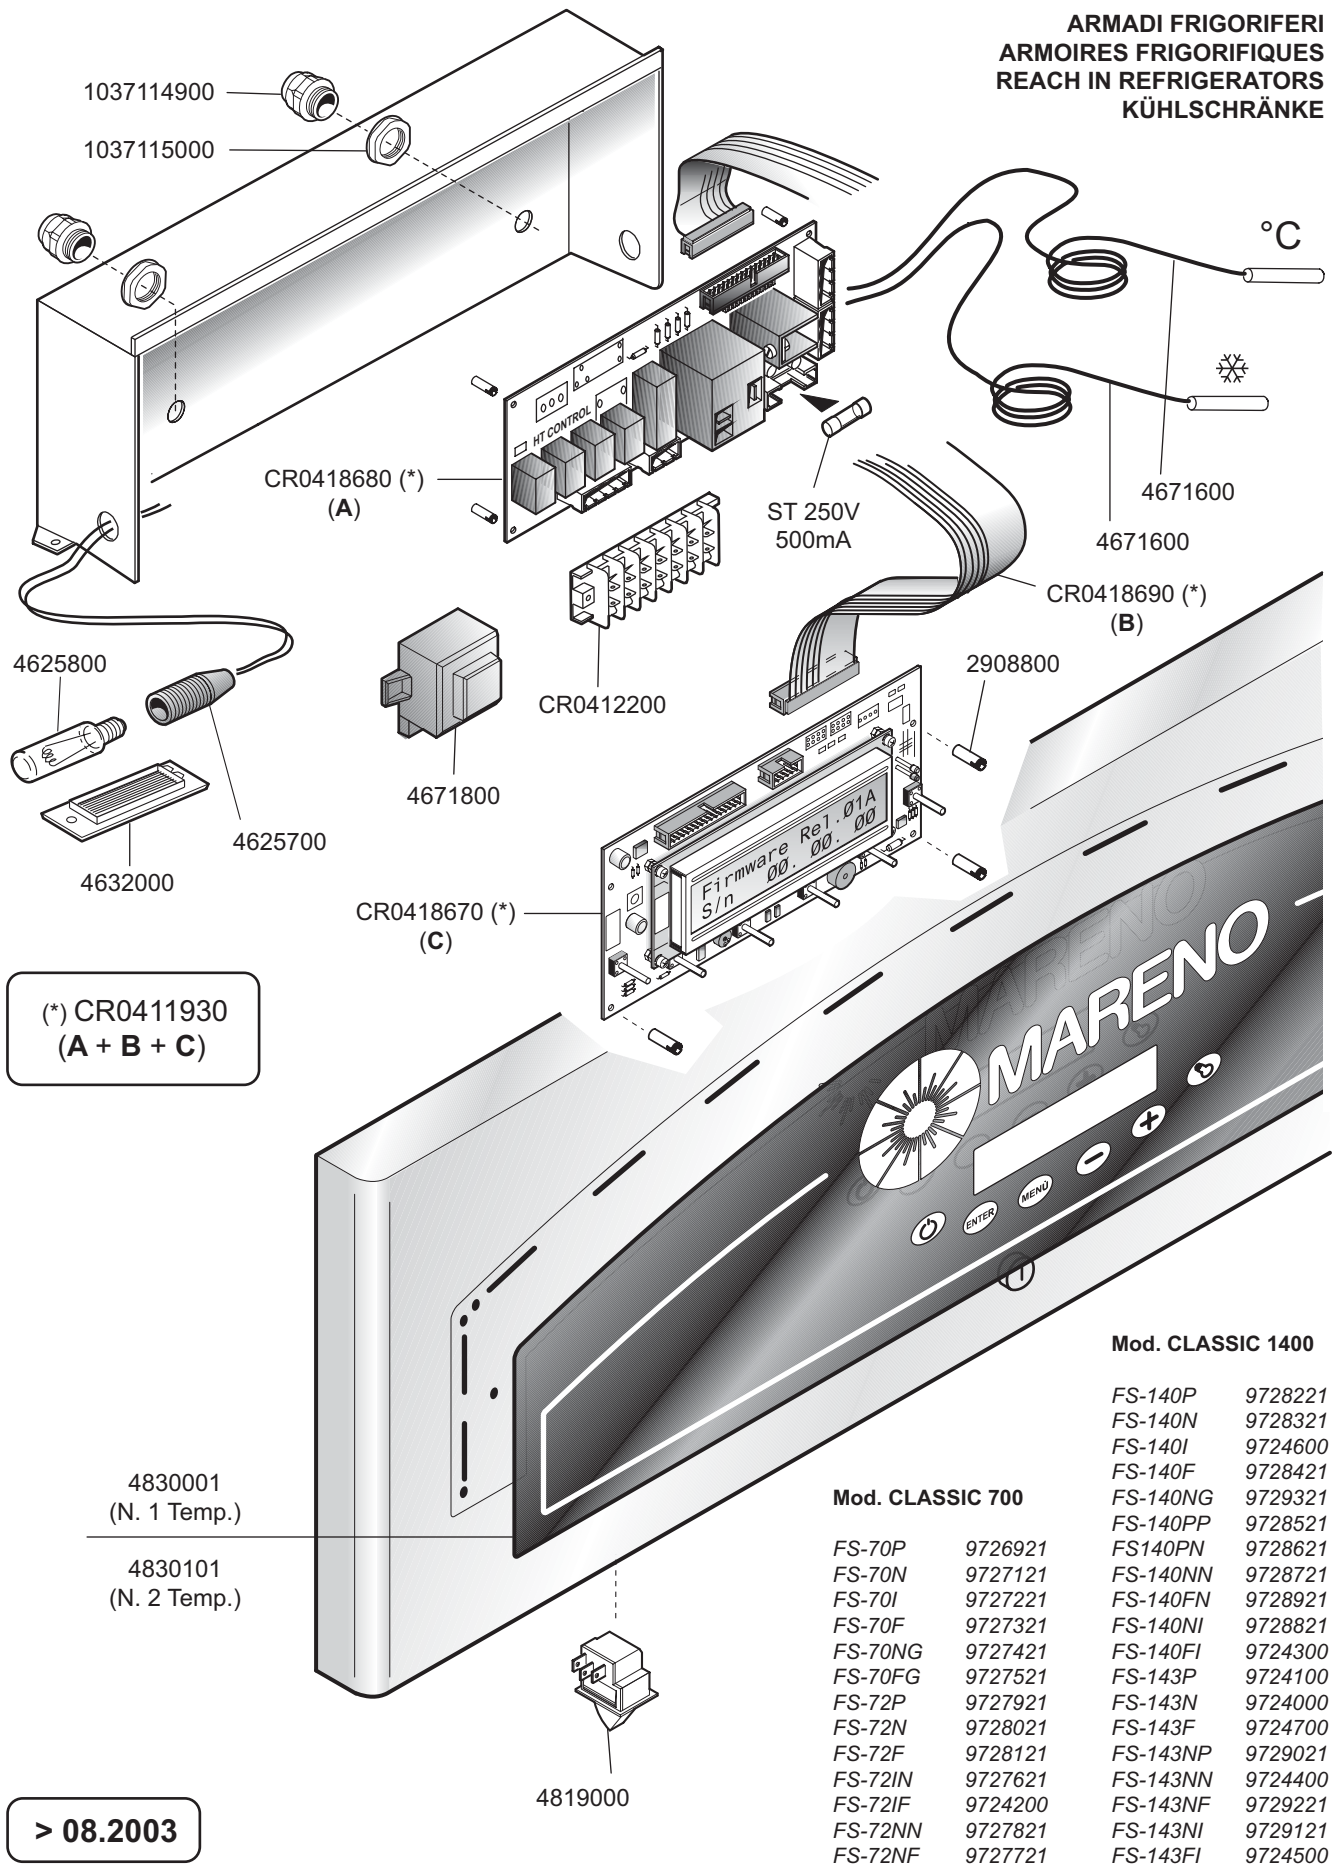

**ARMADI FRIGORIFERI
ARMOIRES FRIGORIFIQUES
REACH IN REFRIGERATORS
KÜHLSCHRÄNKE**

(*) CR0411930
(A + B + C)

> 08.2003

Mod. CLASSIC 1400

FS-140P	9728221
FS-140N	9728321
FS-140I	9724600
FS-140F	9728421
FS-140NG	9729321
FS-140PP	9728521
FS-140PN	9728621
FS-140NN	9728721
FS-140FN	9728921
FS-140NI	9728821
FS-140FI	9724300
FS-143P	9724100
FS-143N	9724000
FS-143F	9724700
FS-143NP	9729021
FS-143NN	9724400
FS-143NF	9729221
FS-143NI	9729121
FS-143FI	9724500

Mod. CLASSIC 700

FS-70P	9726921
FS-70N	9727121
FS-70I	9727221
FS-70F	9727321
FS-70NG	9727421
FS-70FG	9727521
FS-72P	9727921
FS-72N	9728021
FS-72F	9728121
FS-72IN	9727621
FS-72IF	9724200
FS-72NN	9727821
FS-72NF	9727721

  MARENO INDUSTRIE ALI spa Mareno di Piave (TV)	ELABORATO:	APPROVATO:	GRUPPO:	DENOMINAZIONE:		
	G.Z.		Serie Armadi Frigoriferi	Pannello comandi Classic		
	DATA:	DATA:	PARTICOLARE:	REV. N.	DEL	DISEGNO N.
	07 Nov 2003	07 Nov 2003	Disegno esploso per ricambi	Z00	0204	1.3.31
SOST. DIS.