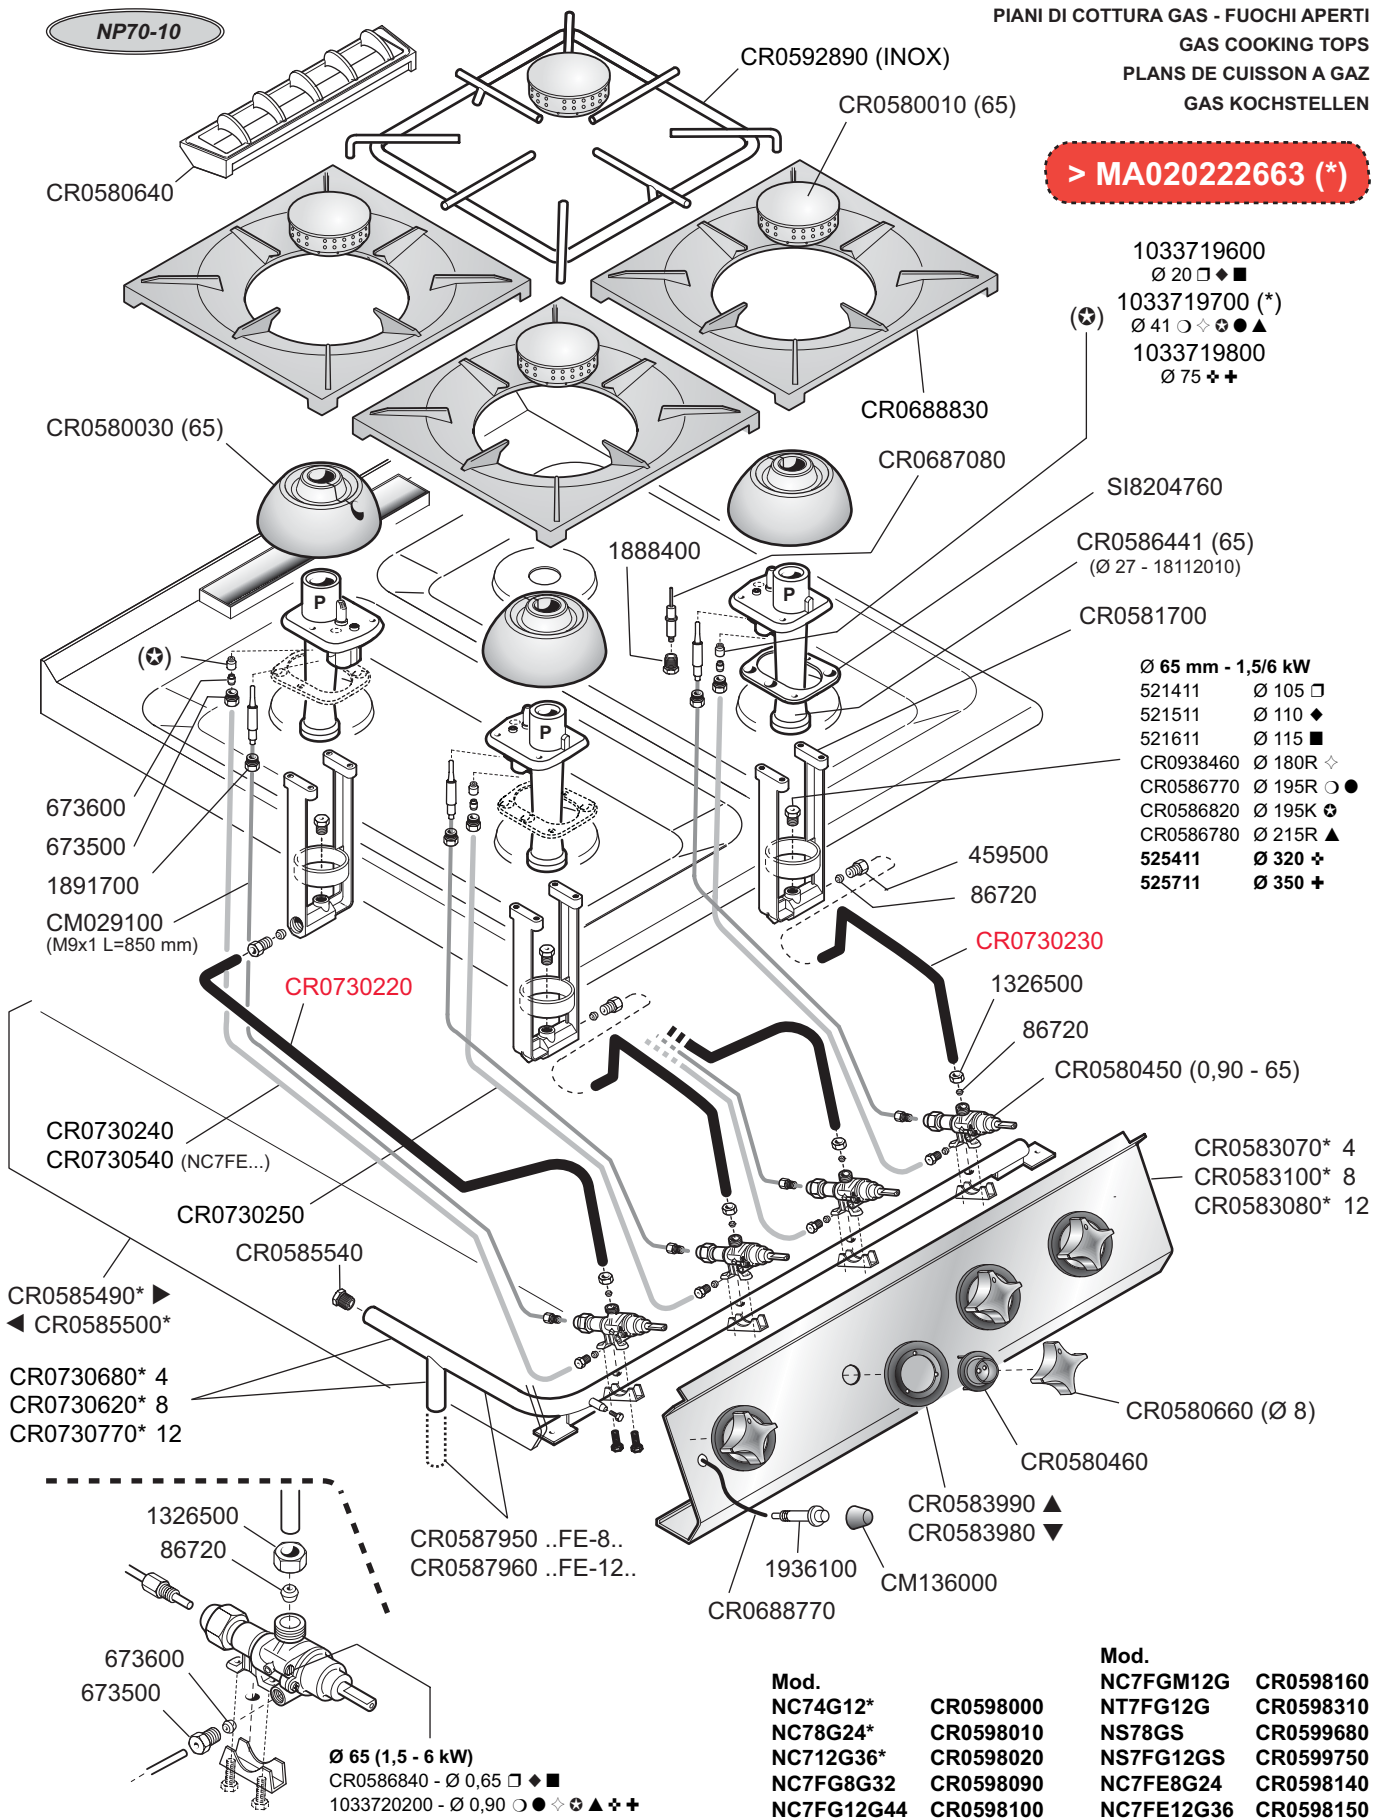

NP70-10

PIANI DI COTTURA GAS - FUOCHI APERTI  
 GAS COOKING TOPS  
 PLANS DE CUISSON A GAZ  
 GAS KOCHSTELLEN

> MA020222663 (\*)

ID GAS: □ G30/50 ◆ G30/37 ■ G30/29 ○ G20/20 ◇ G20/25 ● G25/25 ⊕ G25.1/25 ▲ G25/20 ✦ G120/8 ✧ G110/8

<p>MARENO ALI spa Mareno di Piave (TV)</p>	ELABORATO:	APPROVATO:	GRUPPO:	DENOMINAZIONE:		
			Cucine Serie NP70	Impianto gas e mobile		
	DATA:	DATA:	PARTICOLARE:	REV. N.	DEL	DISEGNO N.
	26 Mar 2012	26 Mar 2012	Disegno esploso per ricambi	Z10	0312	3.P7.01
SOST. DIS.						

NP70-10

TUTTAPIASTRA A GAS "SIMPLE SERVICE"  
 GAS SOLID TOP "SIMPLE SERVICE"  
 PLAQUE COUP-DE-FEU "SIMPLE SERVICE" A GAZ  
 GAS GLÜHPLATTENHERDE "SIMPLE SERVICE"

Mod.  
**NS78GS** CR0599680  
**NS7FG8GS** CR0599750

ID GAS: □ G30/50 ■ G30/28+37 ◆ G30+31/37 ○ G20/20 ★ G20/25 ● G25/25 ☆ G25.1/25 ▲ G25/20 + G110/8 ++ G120/8

 MARENO INDUSTRIE ALI spa Mareno di Piave (TV)	ELABORATO:	APPROVATO:	GRUPPO:	DENOMINAZIONE:		
			Cucine Serie NP70	Impianto gas e mobile		
	DATA:	DATA:	PARTICOLARE:	REV. N.	DEL	DISEGNO N.
	11 Nov 2010	11 Nov 2010	Disegno esploso per ricambi	▼ Z00	▼ 1110	▼ 3.P.56
SOST. DIS.						