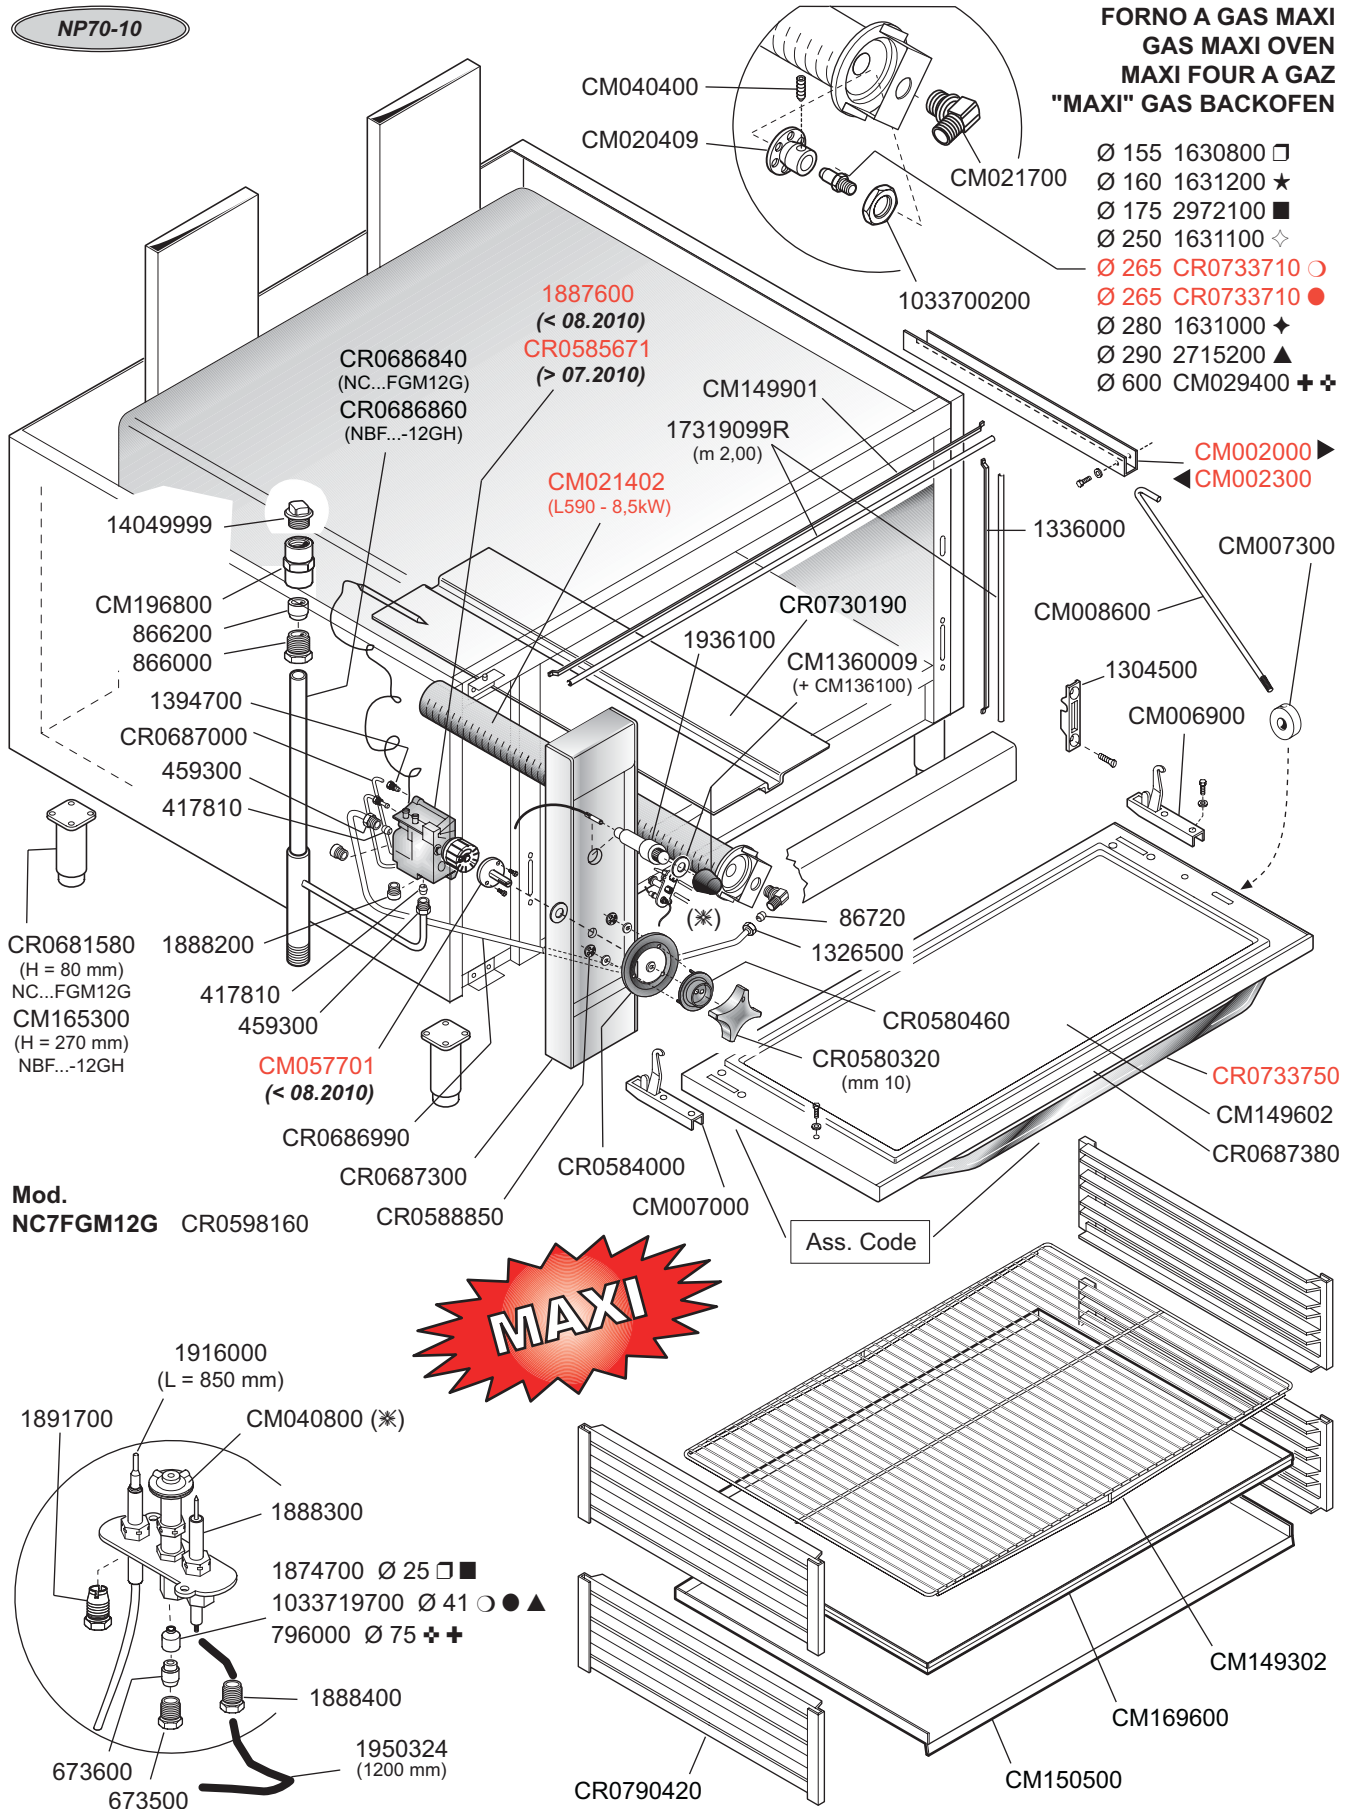

NP70-10

**FORNO A GAS MAXI
GAS MAXI OVEN
MAXI FOUR A GAZ
"MAXI" GAS BACKOFEN**

  MARENO INDUSTRIE ALI spa Mareno di Piave (TV)	ELABORATO:	APPROVATO:	GRUPPO:	DENOMINAZIONE:		
			Serie forno MAXI NP70	Impianto gas e mobile		
	DATA:	DATA:	PARTICOLARE:	REV. N.	DEL	DISEGNO N.
	15 Feb 2010	15 Feb 2010	Disegno esploso per ricambi	Z00	0210	3.P70.47 1/2
SOST. DIS.