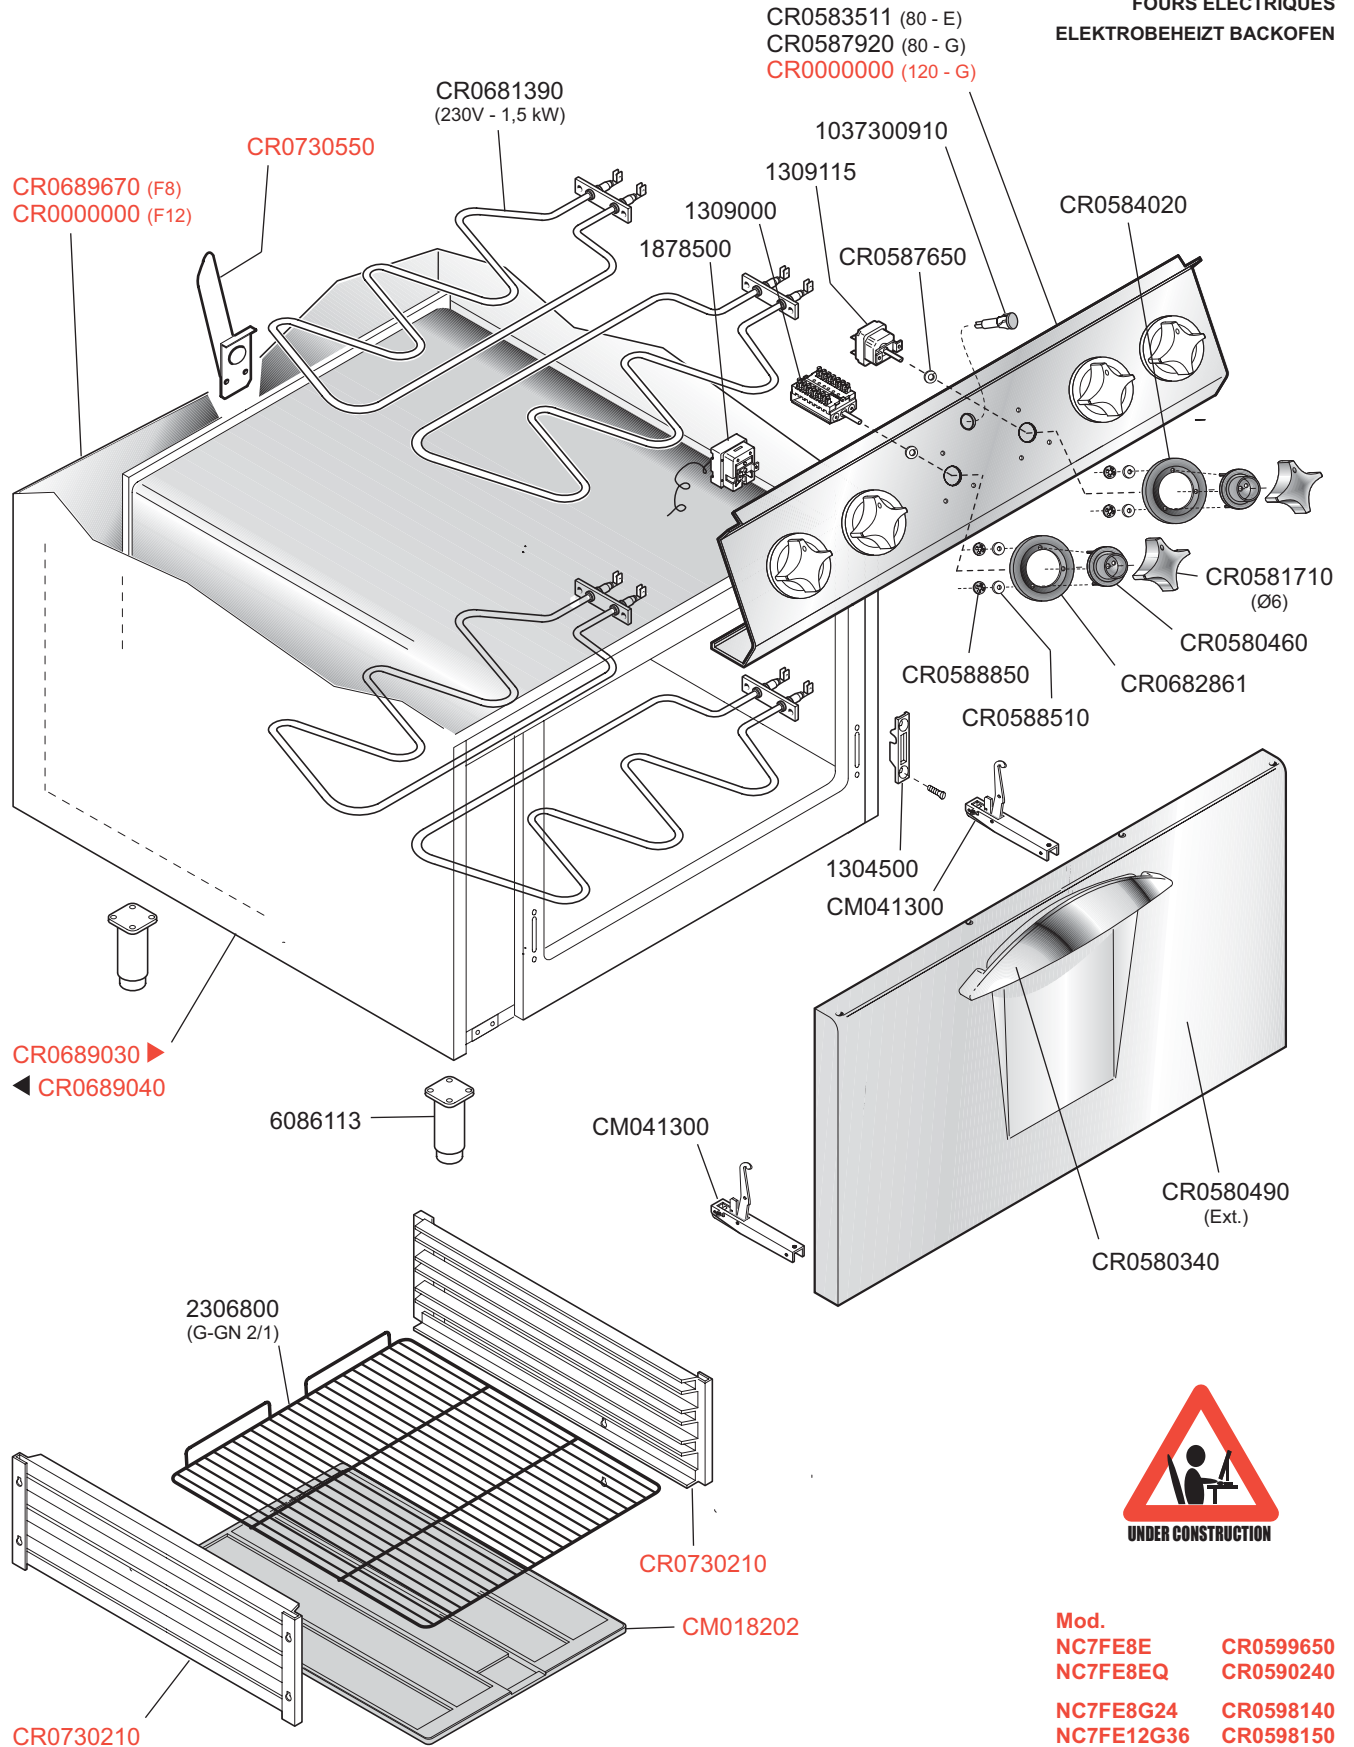

NP70-10

TUTTAPIASTRA A GAS "SIMPLE SERVICE"  
 GAS SOLID TOP "SIMPLE SERVICE"  
 PLAQUE COUP-DE-FEU "SIMPLE SERVICE" A GAZ  
 GAS GLÜHPLATTENHERDE "SIMPLE SERVICE"

Mod.  
**NS78GS** CR0599680  
**NS7FG8GS** CR0599750

ID GAS: □ G30/50 ■ G30/28+37 ◆ G30+31/37 ○ G20/20 ★ G20/25 ● G25/25 ☆ G25.1/25 ▲ G25/20 + G110/8 ++ G120/8

 MARENO INDUSTRIE ALI spa Mareno di Piave (TV)	ELABORATO:	APPROVATO:	GRUPPO:	DENOMINAZIONE:		
			Cucine Serie NP70	Impianto gas e mobile		
	DATA:	DATA:	PARTICOLARE:	REV. N.	DEL	DISEGNO N.
	11 Nov 2010	11 Nov 2010	Disegno esploso per ricambi	▼ Z00	▼ 1110	▼ 3.P.56
SOST. DIS.						