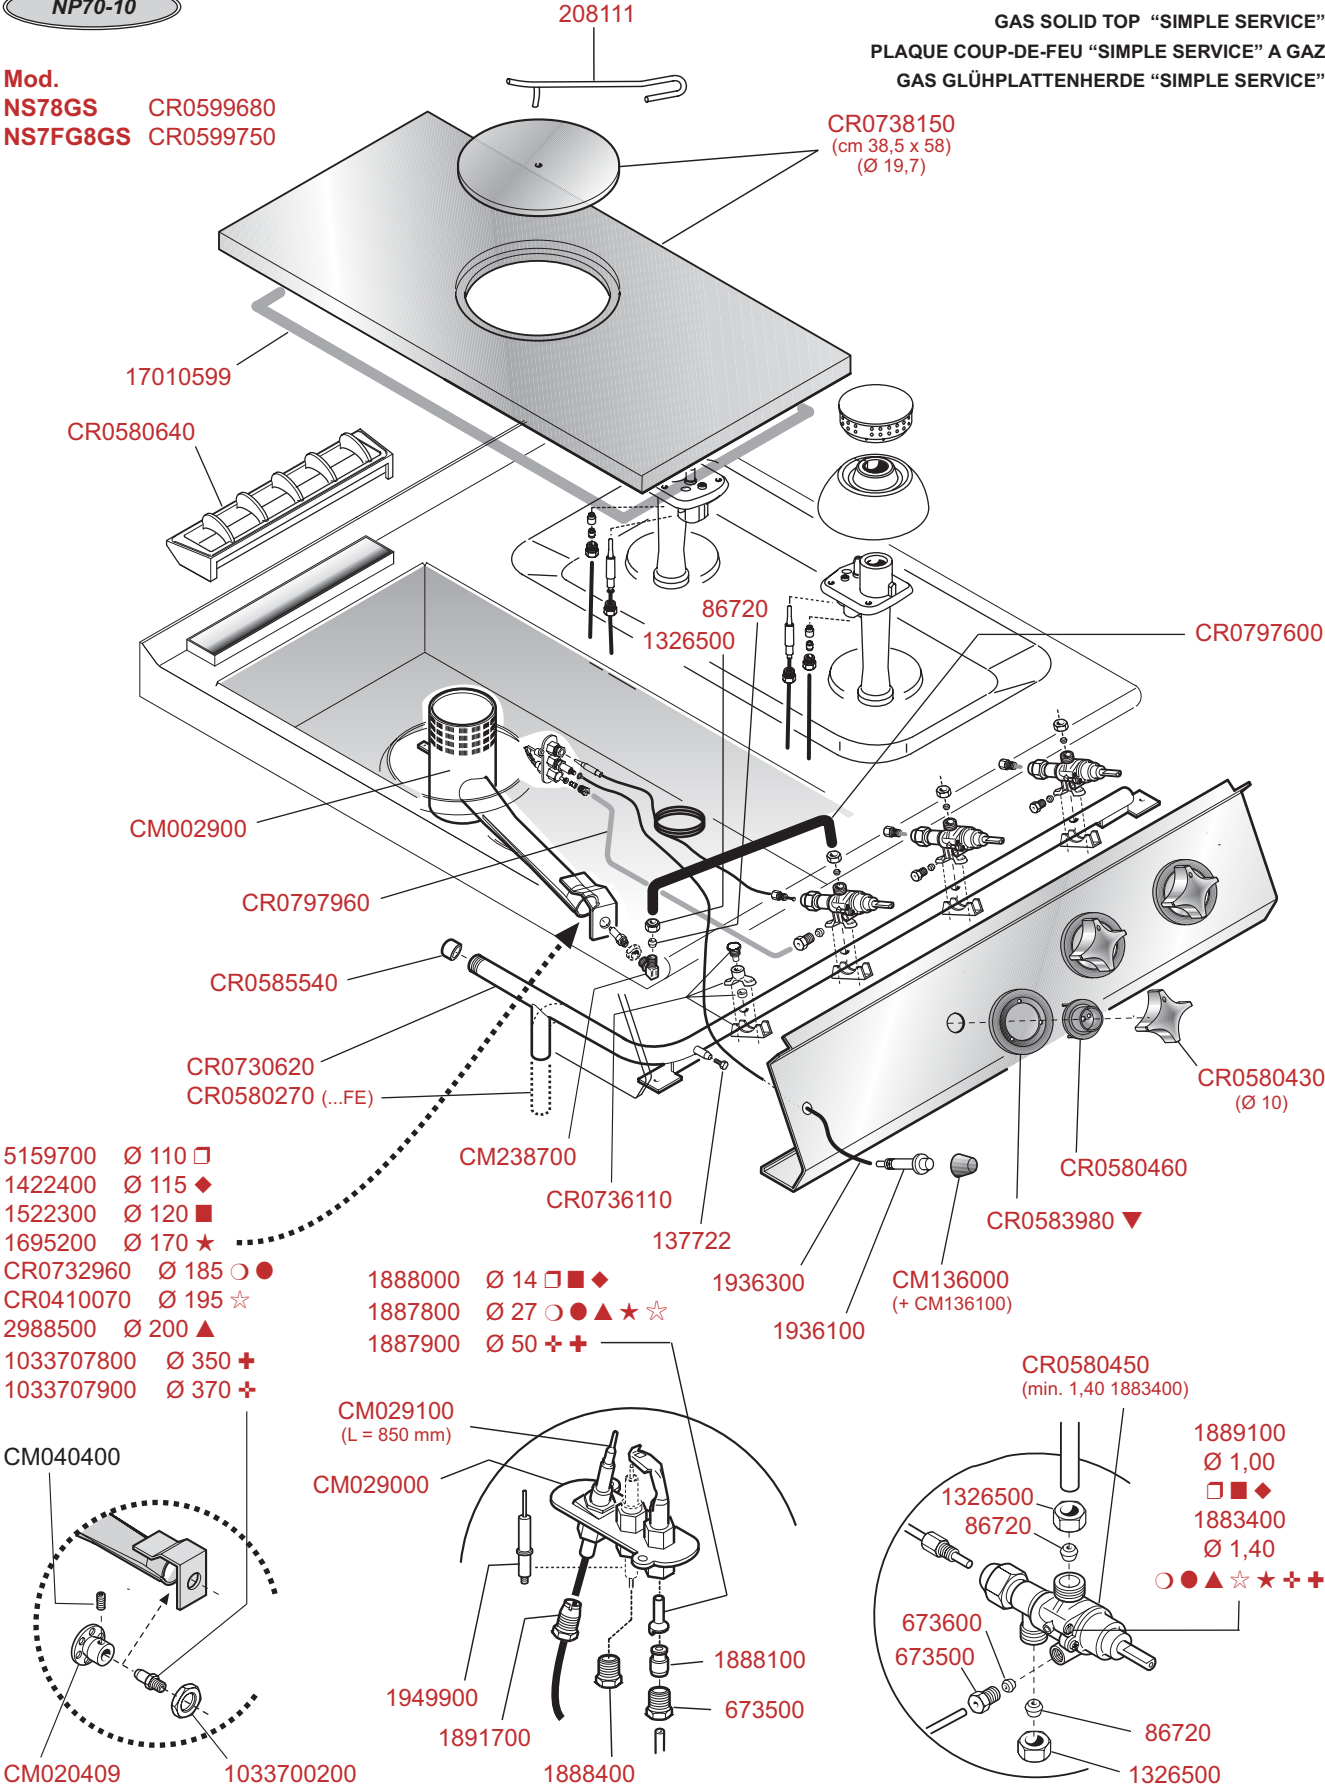

NP70-10

PIANI DI COTTURA GAS - FUOCHI APERTI  
 GAS COOKING TOPS  
 PLANS DE CUISSON A GAZ  
 GAS KOCHSTELLEN

> MA020222663 (\*)

ID GAS: □ G30/50 ◆ G30/37 ■ G30/29 ○ G20/20 ◇ G20/25 ● G25/25 ⊕ G25.1/25 ▲ G25/20 ✦ G120/8 ✧ G110/8

<p>MARENO ALI spa Mareno di Piave (TV)</p>	ELABORATO:	APPROVATO:	GRUPPO:	DENOMINAZIONE:		
			Cucine Serie NP70	Impianto gas e mobile		
	DATA:	DATA:	PARTICOLARE:	REV. N.	DEL	DISEGNO N.
	26 Mar 2012	26 Mar 2012	Disegno esploso per ricambi	Z10	0312	3.P7.01
SOST. DIS.						

NP70-10

TUTTAPIASTRA A GAS "SIMPLE SERVICE"  
 GAS SOLID TOP "SIMPLE SERVICE"  
 PLAQUE COUP-DE-FEU "SIMPLE SERVICE" A GAZ  
 GAS GLÜHPLATTENHERDE "SIMPLE SERVICE"

Mod.  
**NS78GS** CR0599680  
**NS7FG8GS** CR0599750

ID GAS: □ G30/50 ■ G30/28+37 ◆ G30+31/37 ○ G20/20 ★ G20/25 ● G25/25 ☆ G25.1/25 ▲ G25/20 + G110/8 ++ G120/8

 MARENO INDUSTRIE ALI spa Mareno di Piave (TV)	ELABORATO:	APPROVATO:	GRUPPO:	DENOMINAZIONE:		
			Cucine Serie NP70	Impianto gas e mobile		
	DATA:	DATA:	PARTICOLARE:	REV. N.	DEL	DISEGNO N.
	11 Nov 2010	11 Nov 2010	Disegno esploso per ricambi	▼ Z00	▼ 1110	▼ 3.P.56
SOST. DIS.						