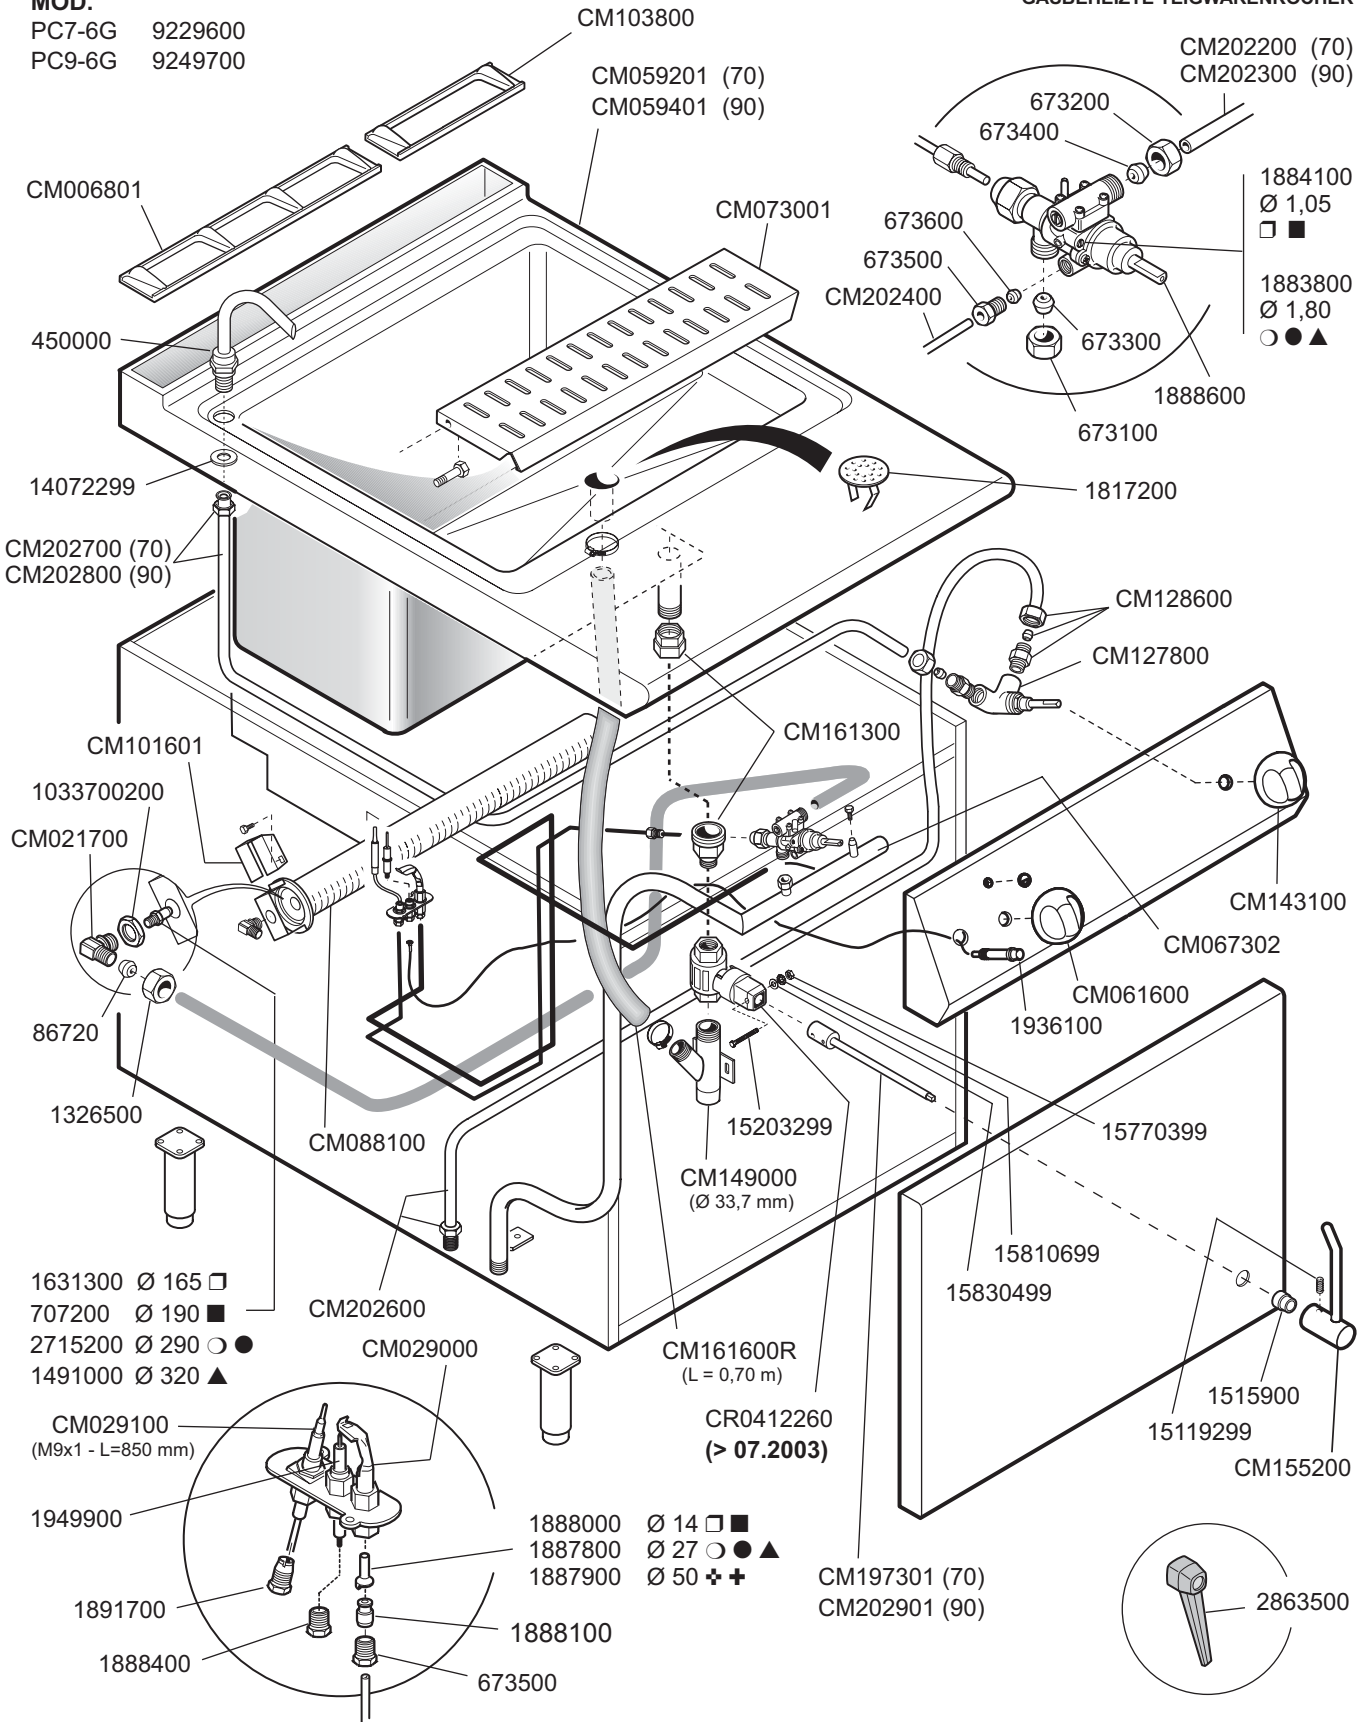

MOD.
PC7-6G 9229600
PC9-6G 9249700

ID GAS: □ G30/50 ■ G30/29 ○ G20/20 ● G25/25 ▲ G25/20 + G120/8 + G110/8

 MARENO INDUSTRIE ALI spa Mareno di Piave (TV)	ELABORATO:	APPROVATO:	GRUPPO:	DENOMINAZIONE:		
	G.Z.		Serie 70 - 90 (60 cm)	Impianto gas e mobile		
	DATA:	DATA:	PARTICOLARE:	REV. N.	DEL	DISEGNO N.
	20 Nov 2000	20 Nov 2000	Disegno esploso per ricambi	▼ Z03	▼ 1210	▼ 3.P.43
SOST. DIS.	Z02.0903.3.P.43					