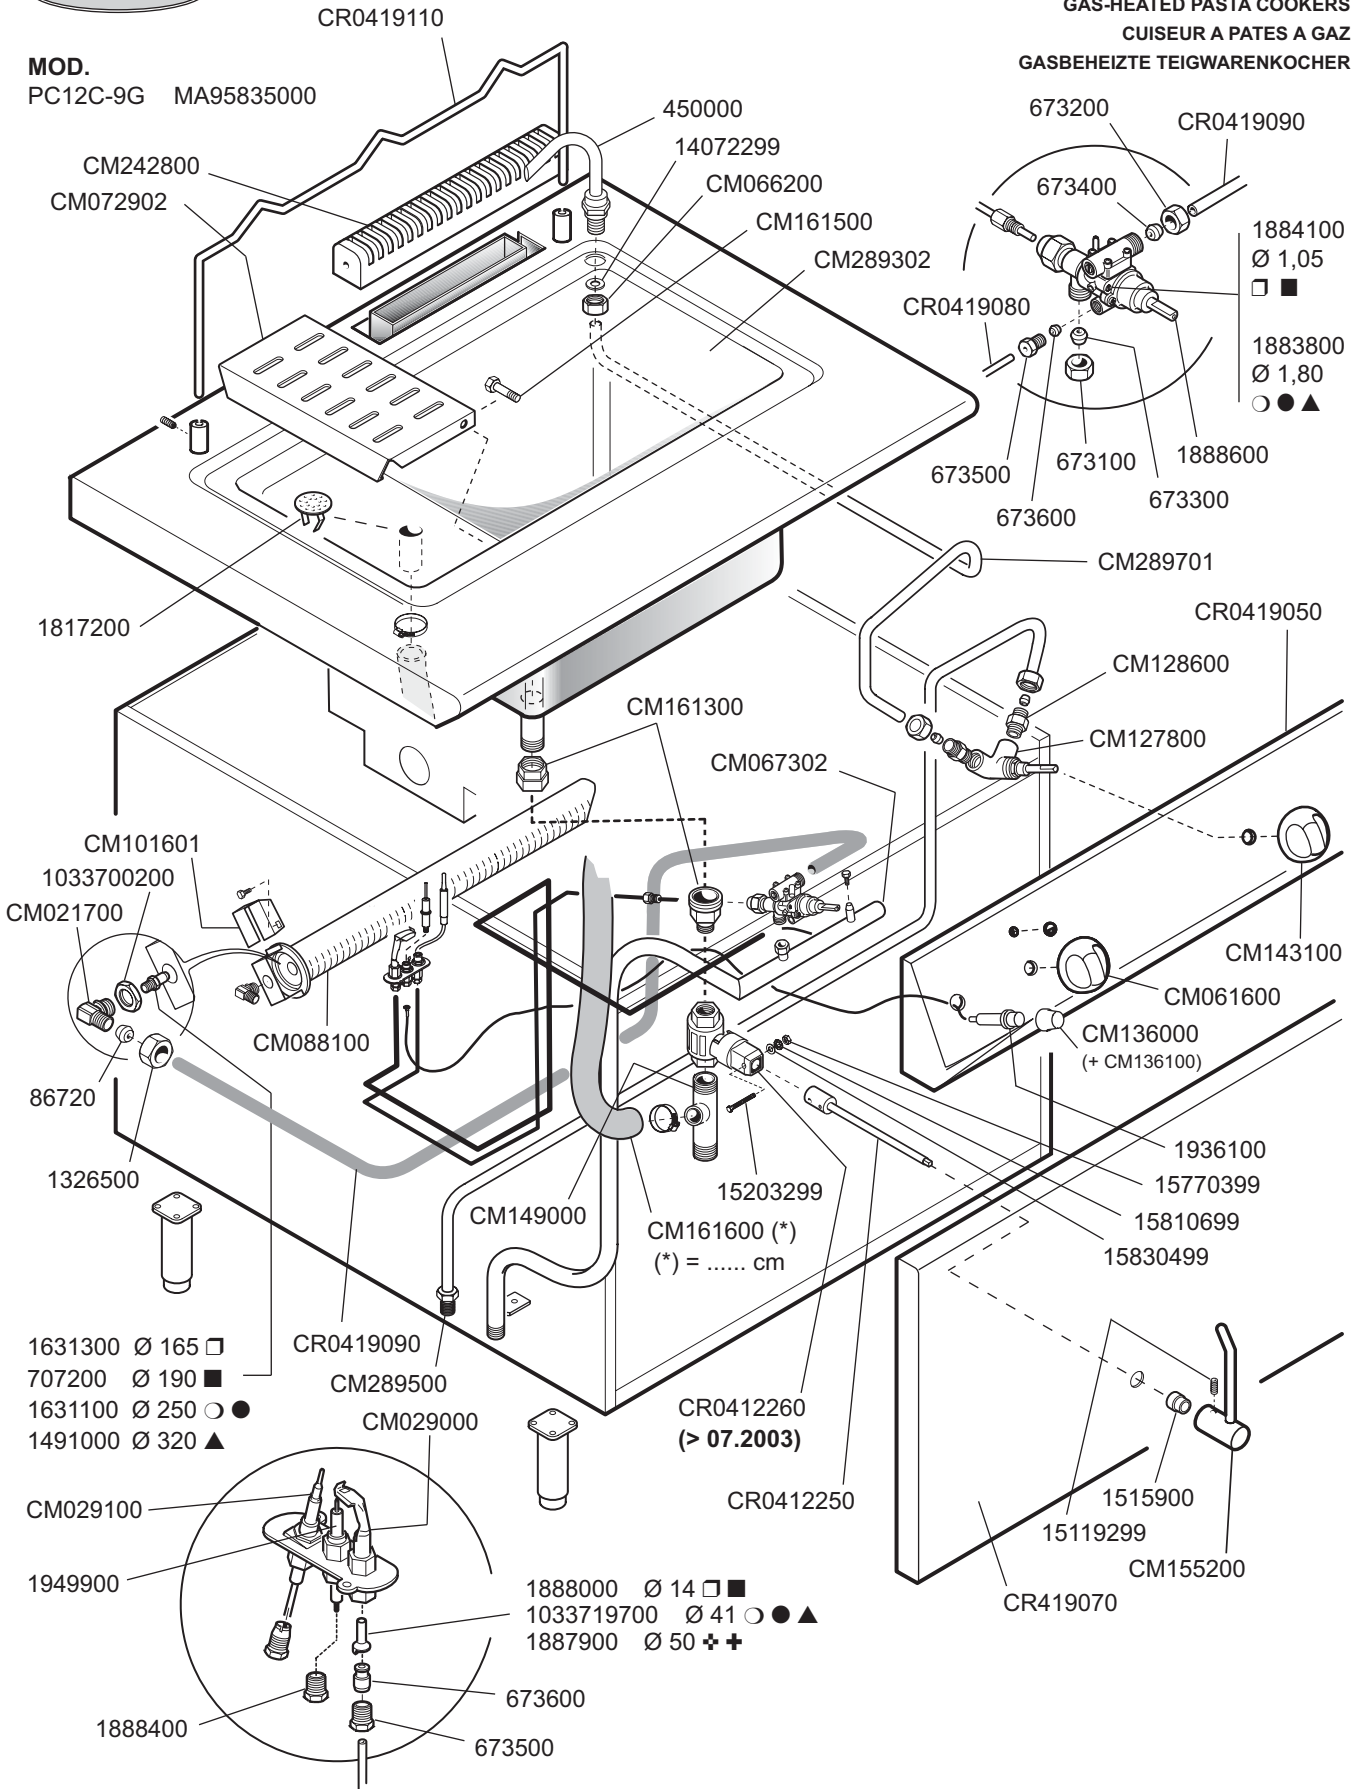

MOD.
PC12C-9G MA95835000

ID GAS: □ G30/50 ■ G30/29 ○ G20/20 ● G25/25 ▲ G25/20 + G120/8 + G110/8

 MARENO INDUSTRIE ALI spa Mareno di Piave (TV)	ELABORATO:	APPROVATO:	GRUPPO:	DENOMINAZIONE:		
	G.Z.		Serie 1250 (625)	Impianto gas e mobile		
	DATA:	DATA:	PARTICOLARE:	REV. N.	DEL	DISEGNO N.
	01 Mar 2004	01 Mar 2004	Disegno esploso per ricambi	▼ Z00	▼ 0204	▼ 3.5.13
SOST. DIS.			