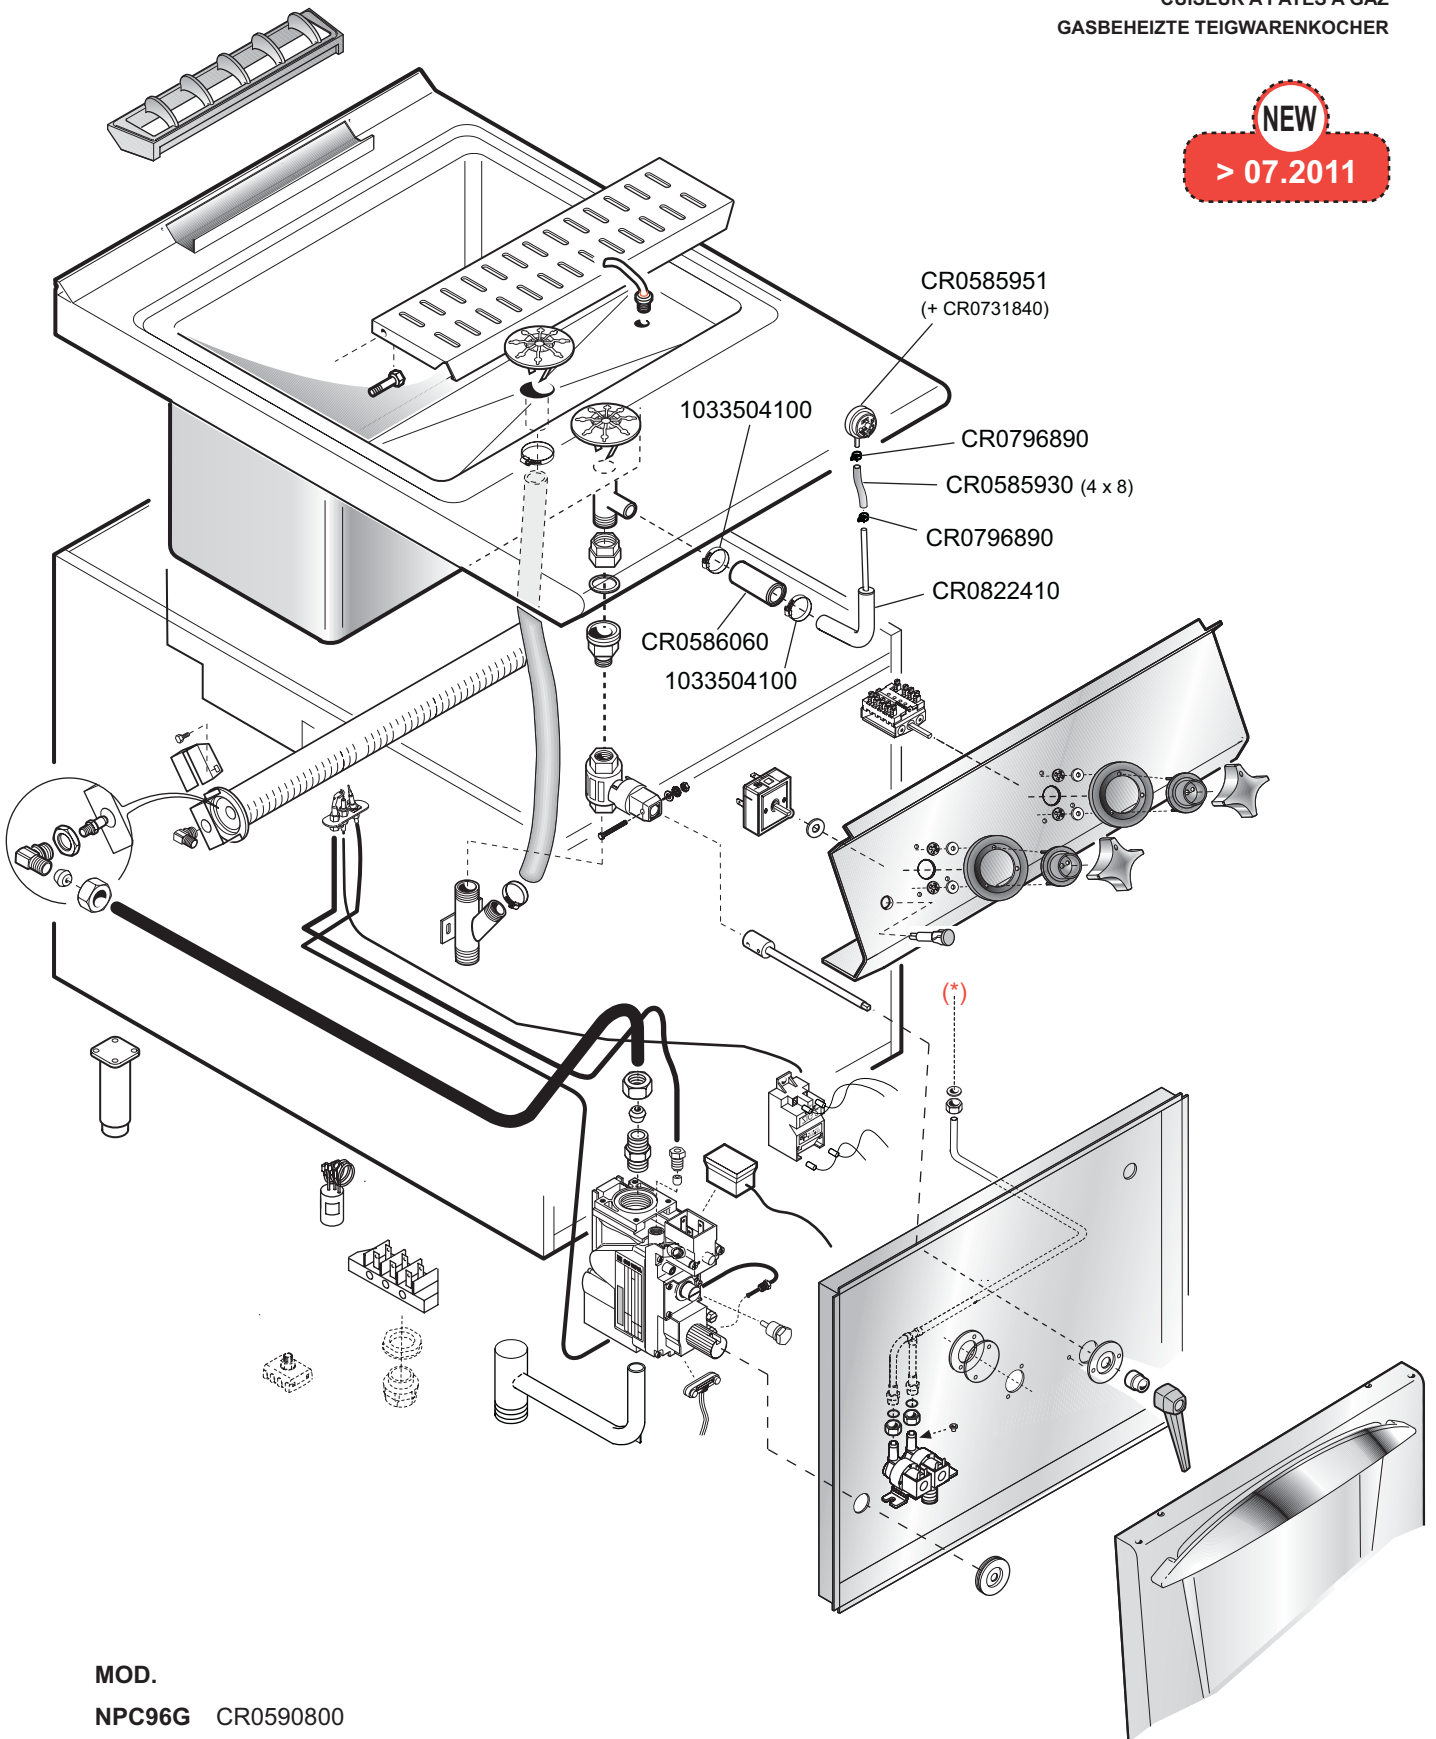

NP70-90

CUOCIPASTA A GAS  
 GAS-HEATED PASTA COOKERS  
 CUISEUR A PATES A GAZ  
 GASBEHEIZTE TEIGWARENKOCHER

**NEW**  
 > 07.2011

MOD.  
 NPC96G CR0590800

ID GAS:  G30/50  G30/29  G20/20  G25/25  G25/20  G120/8  G110/8

 MARENO ALI spa Mareno di Piave (TV)	ELABORATO:	APPROVATO:	GRUPPO:	DENOMINAZIONE:		
			Serie NP90 (60 cm)	Impianto gas e mobile		
	DATA:	DATA:	PARTICOLARE:	REV. N.	DEL	DISEGNO N.
	21 Mar 2012	21 Mar 2012	Disegno esploso per ricambi 	Z10	0312	3.P.90.43
SOST. DIS.						

CUOCIPASTA  
PASTA COOKERS  
CUISEUR A PATES  
TEIGWARENKOCHER

MOD.  
NPC96G CR0590800

**NEW**  
**> MA020221505 (\*)**

ID GAS: □ G30/50 ■ G30/29 ○ G20/20 ● G25/25 ▲ G25/20 ✚ G120/8 ✚ G110/8

<p>MARENO ALI spa Mareno di Piave (TV)</p>	ELABORATO:	APPROVATO:	GRUPPO:	DENOMINAZIONE:		
			Serie NP70, 90	Impianto idraulico e mobile		
	DATA:	DATA:	PARTICOLARE:	REV. N.	DEL	DISEGNO N.
	21 Mar 2012	21 Mar 2012	Disegno esploso per ricambi	Z10	0712	3.P90.43 1/4
SOST. DIS.						