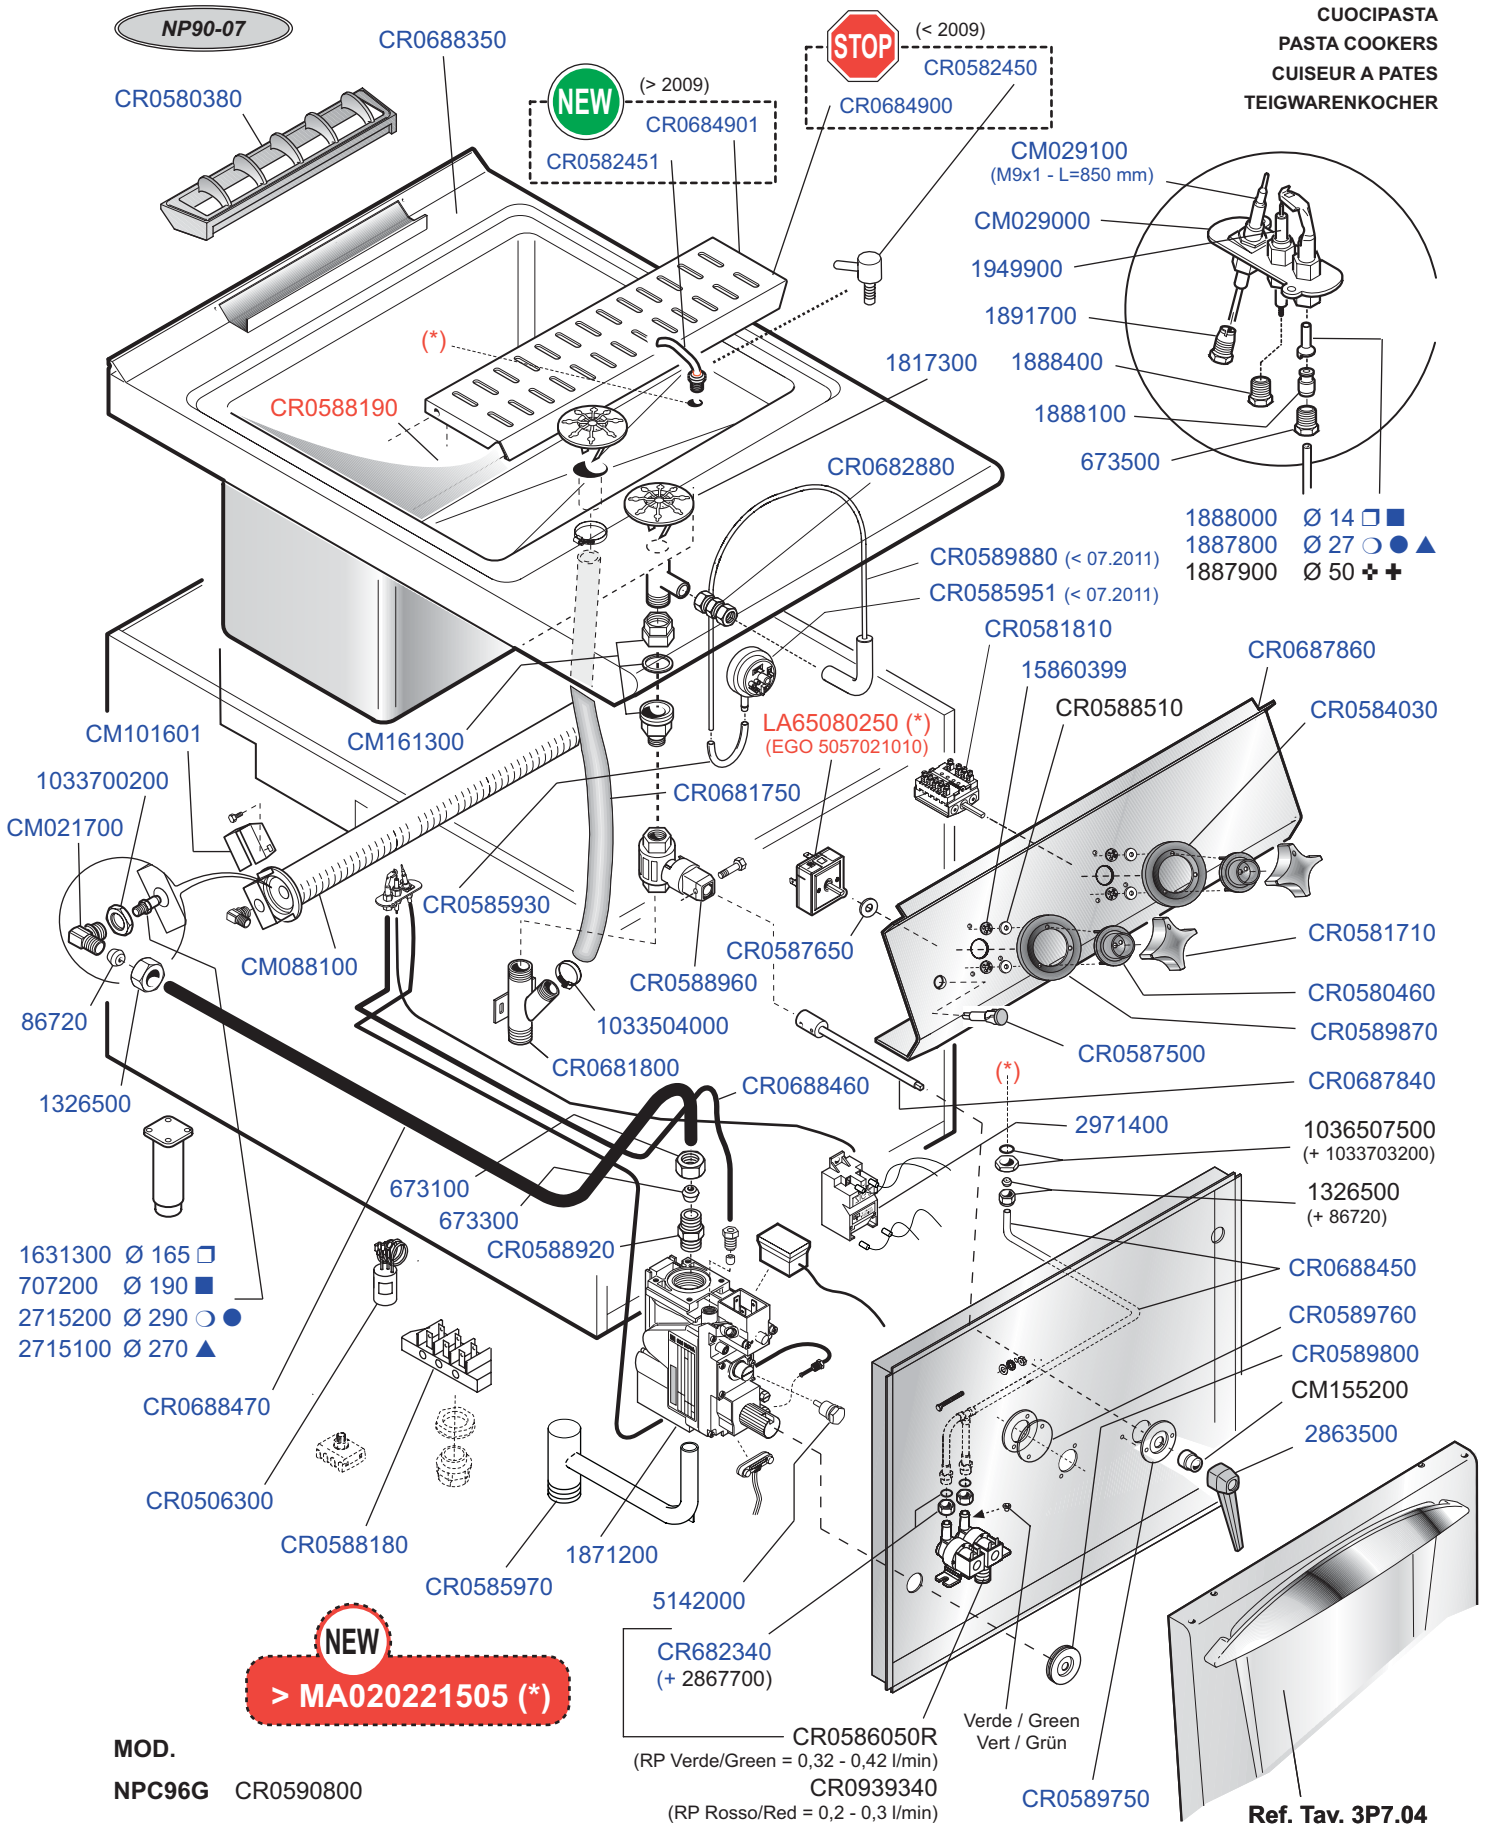

NP70-90

CUOCIPASTA A GAS  
 GAS-HEATED PASTA COOKERS  
 CUISEUR A PATES A GAZ  
 GASBEHEIZTE TEIGWARENKOCHER

**NEW**  
 > 07.2011

MOD.  
 NPC96G CR0590800

ID GAS:  G30/50  G30/29  G20/20  G25/25  G25/20  G120/8  G110/8

 MARENO ALI spa Mareno di Piave (TV)	ELABORATO:	APPROVATO:	GRUPPO:	DENOMINAZIONE:		
			Serie NP90 (60 cm)	Impianto gas e mobile		
	DATA:	DATA:	PARTICOLARE:	REV. N.	DEL	DISEGNO N.
	21 Mar 2012	21 Mar 2012	Disegno esploso per ricambi 	Z10	0312	3.P.90.43
SOST. DIS.						

CUOCIPASTA  
PASTA COOKERS  
CUISEUR A PATES  
TEIGWARENKOCHER

MOD.  
NPC96G CR0590800

**NEW**  
**> MA020221505 (\*)**

ID GAS: □ G30/50 ■ G30/29 ○ G20/20 ● G25/25 ▲ G25/20 ✚ G120/8 ✚ G110/8

<p>MARENO ALI spa Mareno di Piave (TV)</p>	ELABORATO:	APPROVATO:	GRUPPO:	DENOMINAZIONE:		
			Serie NP70, 90	Impianto idraulico e mobile		
	DATA:	DATA:	PARTICOLARE:	REV. N.	DEL	DISEGNO N.
	21 Mar 2012	21 Mar 2012	Disegno esploso per ricambi	Z10	0712	3.P90.43 1/4
SOST. DIS.						