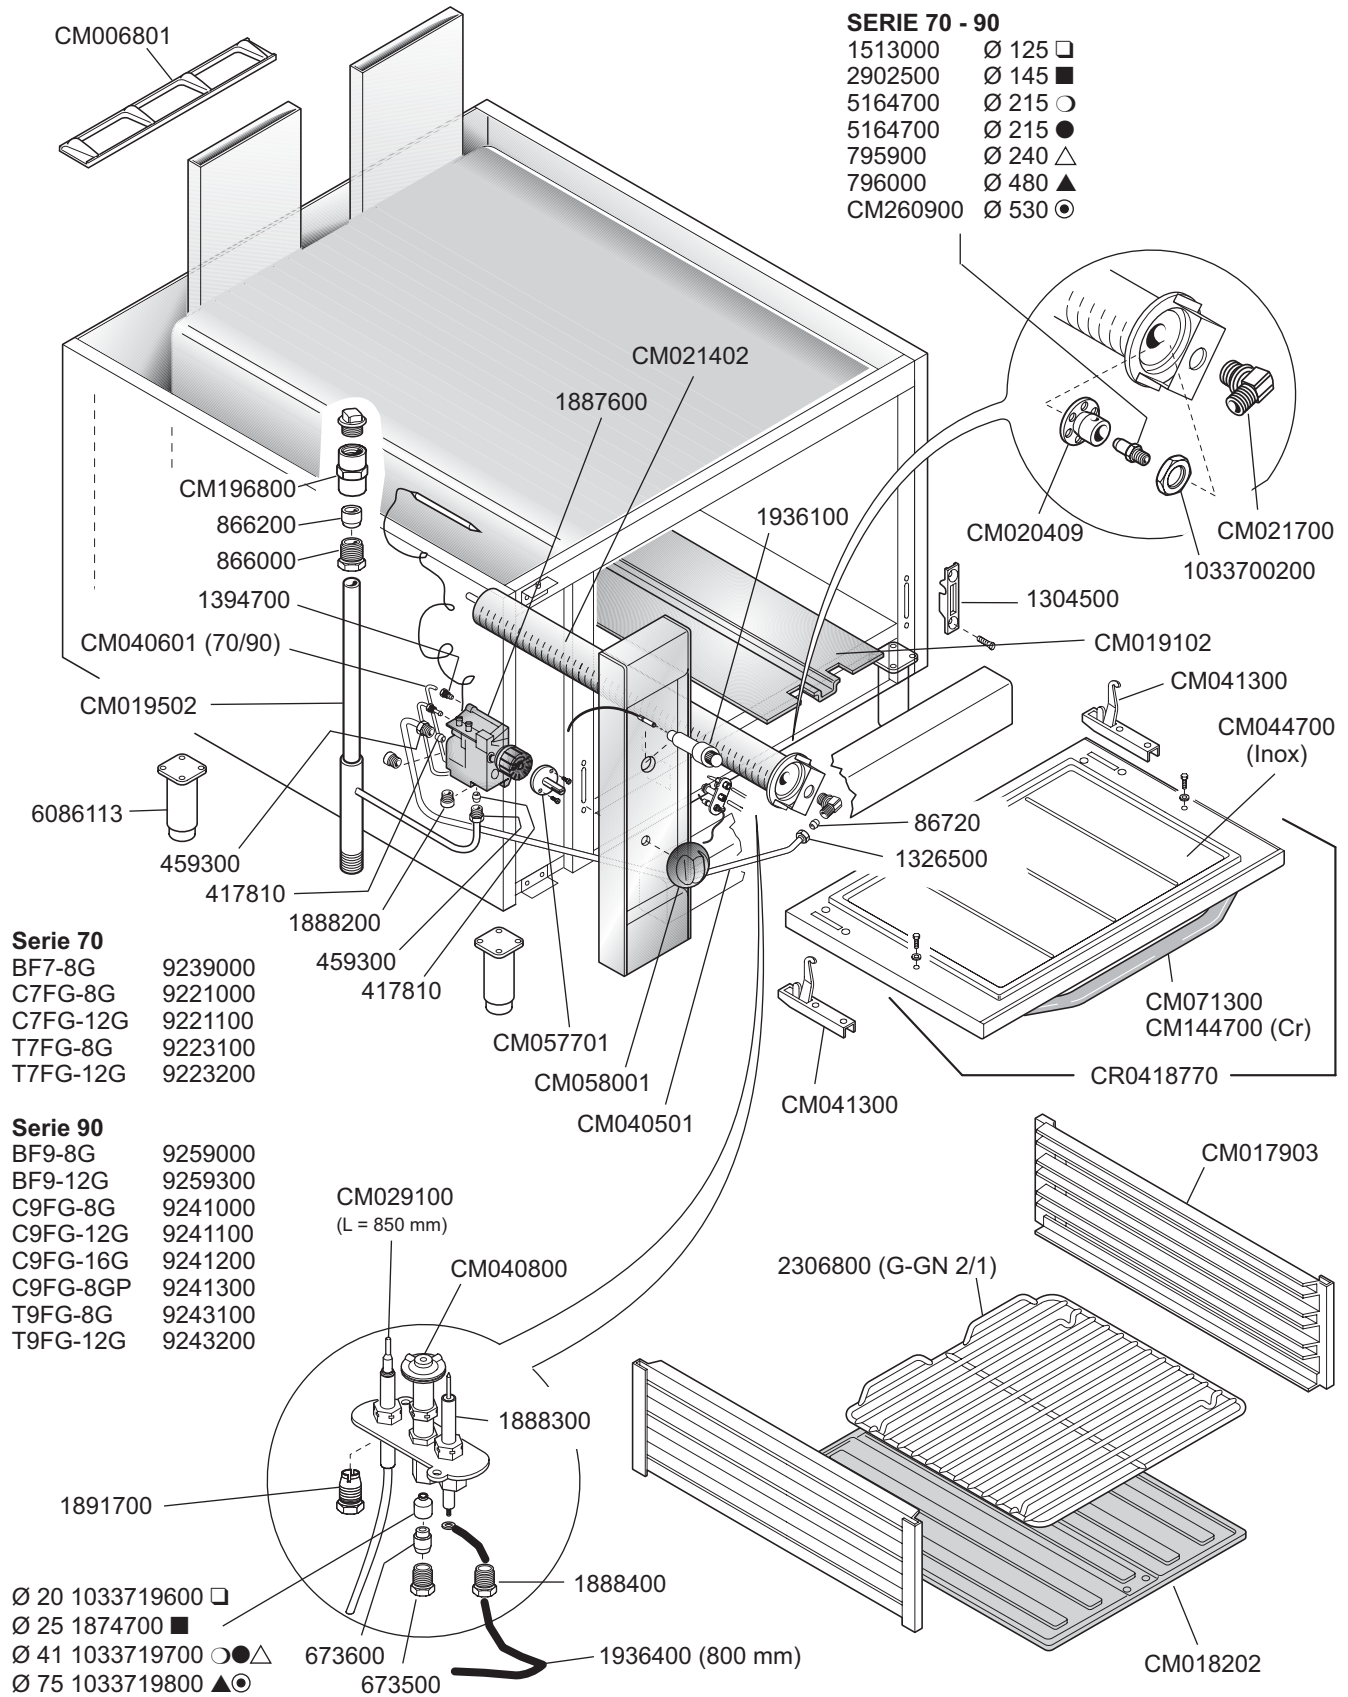

MOD.

T7-8G 9223000
T7FG-8G 9223100
T7FG-12G 9223200

T9-8G 9243000
T9FG-8G 9243100
T9FG-12G 9243200

TUTTAPIASTRA A GAS
GAS SOLID TOP
PLAQUES COUP-DE-FEU A GAZ
GASBEHEIZTE GLUEHPLATTENHERDE

ID GAS: □ G30/50 ■ G30/29 ○ G20/20 ● G25/25 ▲ G25/20 + G120/8 + G110/8

<p>MARENO INDUSTRIE ALI spa Mareno di Piave (TV)</p>	ELABORATO:	APPROVATO:	GRUPPO:	DENOMINAZIONE:		
			Serie 70 - 90	Impianto gas e mobile		
	DATA:	DATA:	PARTICOLARE:	REV. N.	DEL	DISEGNO N.
	10 Feb 1999	10 Feb 1999	Disegno esploso per ricambi	Z01	0706	3.P.05
SOST. DIS.	Z01 9908 3P05					

	□ G30/50	■ G30/29	○ G20/20	● G25/25	△ G25/20	▲ G110/8	◎ G120/8	● G140/8
 MARENO INDUSTRIE ALI spa Mareno di Piave - TV	ELABORATO:	APPROVATO:	GRUPPO:	DENOMINAZIONE:				
			Serie 70 - 90	Impianto gas e mobile				
	DATA:	DATA:	PARTICOLARE:	REV. N.	DEL	DISEGNO N.		
	10 Feb 1999	10 Feb 1999	Disegno esploso per ricambi	□	□	□		
SOST. DIS.	Z02.0002.3.P.02			Z03	0103	3.P.02		