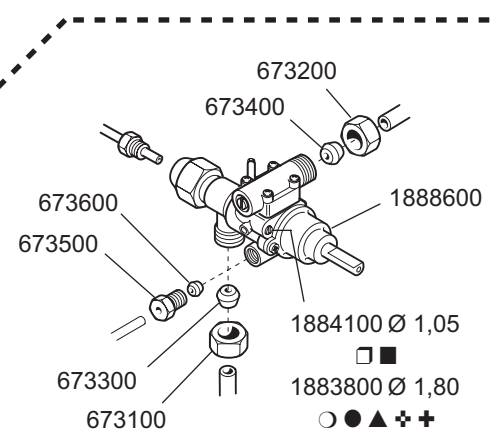

MOD.

T7-8G 9223000
T7FG-8G 9223100
T7FG-12G 9223200

T9-8G 9243000
T9FG-8G 9243100
T9FG-12G 9243200

TUTTAPIASTRA A GAS
GAS SOLID TOP
PLAQUES COUP-DE-FEU A GAZ
GASBEHEIZTE GLUEHPLATTENHERDE

ID GAS: □ G30/50 ■ G30/29 ○ G20/20 ● G25/25 ▲ G25/20 + G120/8 + G110/8

<p>MARENO INDUSTRIE ALI spa Mareno di Piave (TV)</p>	ELABORATO:	APPROVATO:	GRUPPO:	DENOMINAZIONE:		
			Serie 70 - 90	Impianto gas e mobile		
	DATA:	DATA:	PARTICOLARE:	REV. N.	DEL	DISEGNO N.
	10 Feb 1999	10 Feb 1999	Disegno esploso per ricambi	Z01	0706	3.P.05
SOST. DIS.	Z01 9908 3P05					

	□ G30/50	■ G30/29	○ G20/20	● G25/25	△ G25/20	▲ G110/8	◎ G120/8	● G140/8
 MARENO INDUSTRIE ALI spa Mareno di Piave - TV	ELABORATO:	APPROVATO:	GRUPPO:	DENOMINAZIONE:				
			Serie 70 - 90	Impianto gas e mobile				
	DATA:	DATA:	PARTICOLARE:	REV. N.	DEL	DISEGNO N.		
	10 Feb 1999	10 Feb 1999	Disegno esploso per ricambi	□	□	□		
SOST. DIS.	Z02.0002.3.P.02			Z03	0103	3.P.02		