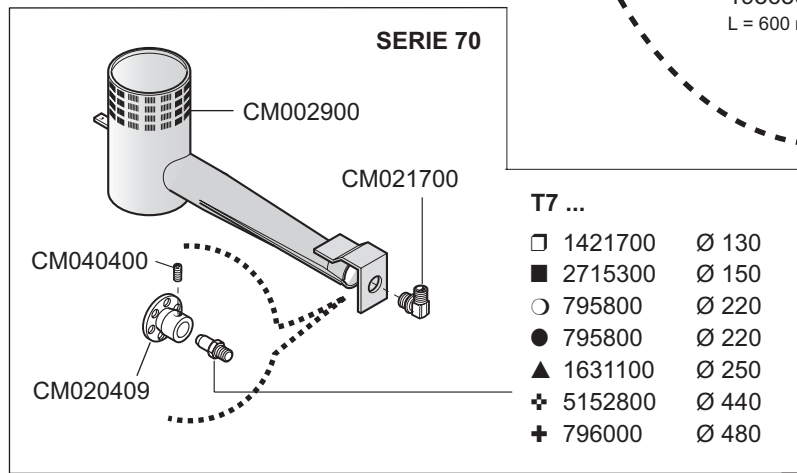

MOD.

T7-8G 9223000
T7FG-8G 9223100
T7FG-12G 9223200

T9-8G 9243000
T9FG-8G 9243100
T9FG-12G 9243200

TUTTAPIASTRA A GAS
GAS SOLID TOP
PLAQUES COUP-DE-FEU A GAZ
GASBEHEIZTE GLUEHPLATTENHERDE

ID GAS: □ G30/50 ■ G30/29 ○ G20/20 ● G25/25 ▲ G25/20 + G120/8 + G110/8

<p>MARENO INDUSTRIE ALI spa Mareno di Piave (TV)</p>	ELABORATO:	APPROVATO:	GRUPPO:	DENOMINAZIONE:		
			Serie 70 - 90	Impianto gas e mobile		
	DATA:	DATA:	PARTICOLARE:	REV. N.	DEL	DISEGNO N.
	10 Feb 1999	10 Feb 1999	Disegno esploso per ricambi	Z01	0706	3.P.05
SOST. DIS.	Z01 9908 3P05					

	□ G30/50	■ G30/29	○ G20/20	● G25/25	△ G25/20	▲ G110/8	◎ G120/8	● G140/8
 MARENO INDUSTRIE ALI spa Mareno di Piave - TV	ELABORATO:	APPROVATO:	GRUPPO:	DENOMINAZIONE:				
			Serie 70 - 90	Impianto gas e mobile				
	DATA:	DATA:	PARTICOLARE:	REV. N.	DEL	DISEGNO N.		
	10 Feb 1999	10 Feb 1999	Disegno esploso per ricambi	□	□	□		
SOST. DIS.	Z02.0002.3.P.02			Z03	0103	3.P.02		