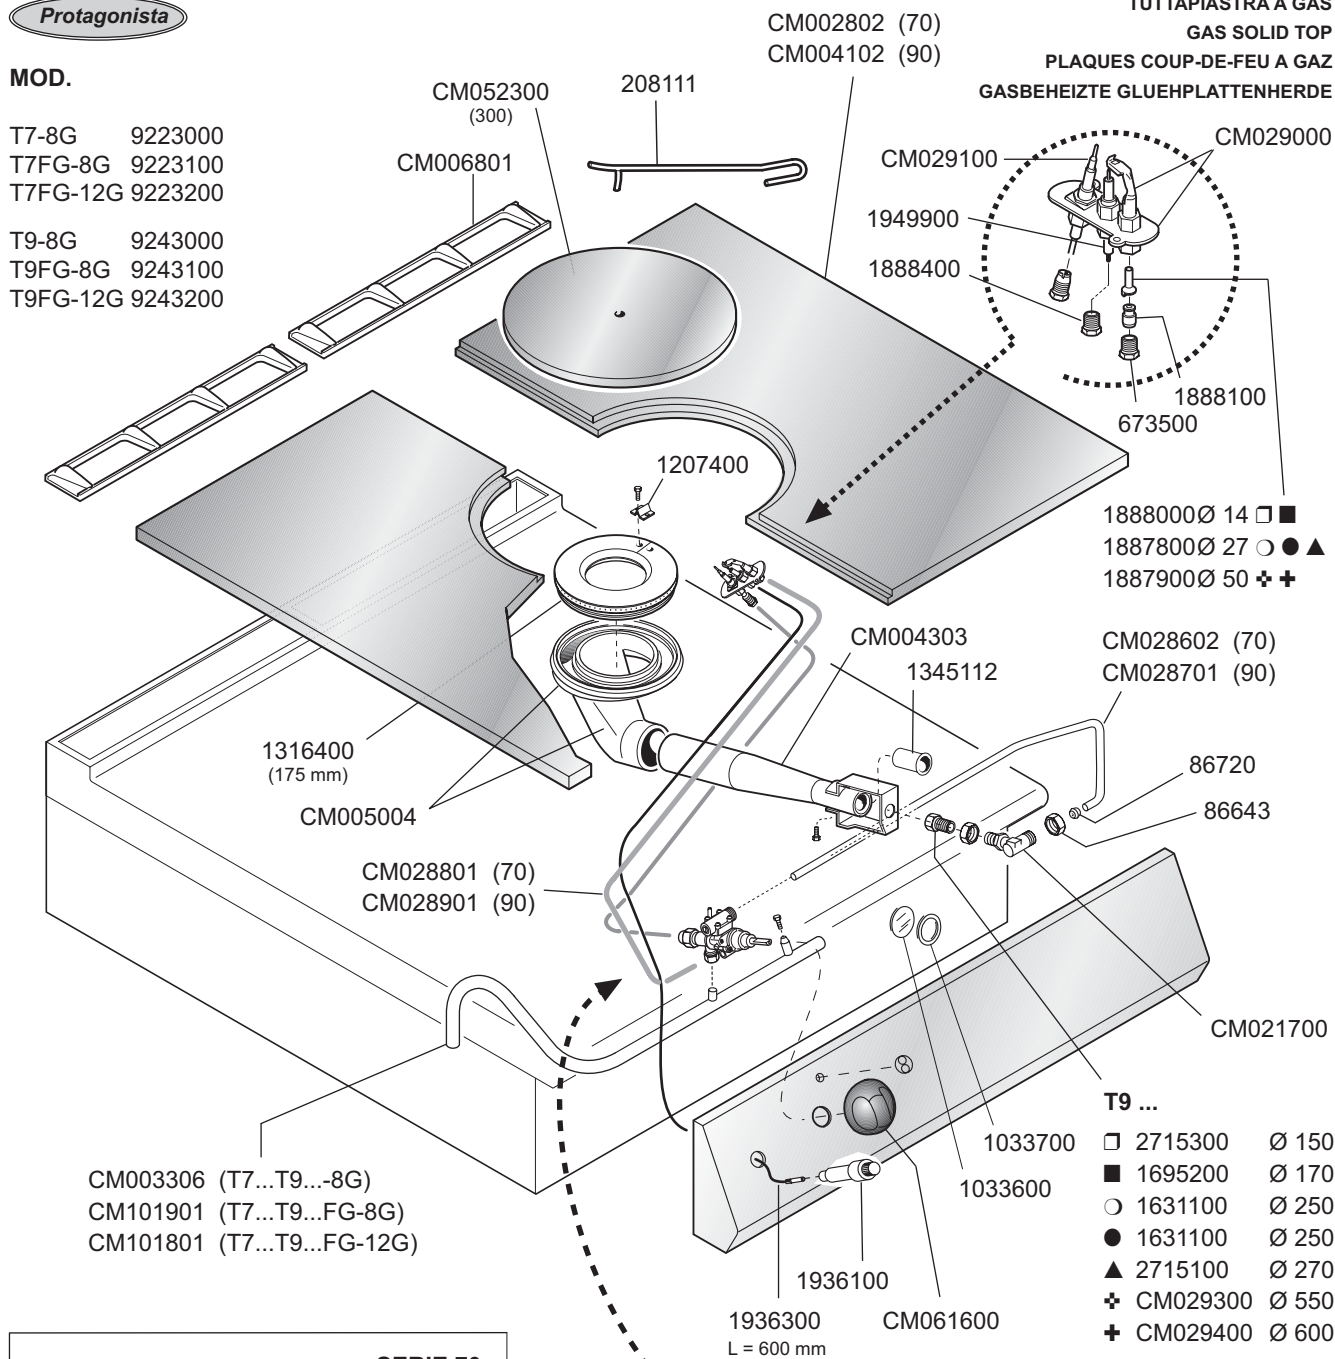

MOD.

T7-8G 9223000
T7FG-8G 9223100
T7FG-12G 9223200

T9-8G 9243000
T9FG-8G 9243100
T9FG-12G 9243200

TUTTAPIASTRA A GAS
GAS SOLID TOP
PLAQUES COUP-DE-FEU A GAZ
GASBEHEIZTE GLUEHPLATTENHERDE

ID GAS: □ G30/50 ■ G30/29 ○ G20/20 ● G25/25 ▲ G25/20 + G120/8 + G110/8

<p>MARENO INDUSTRIE ALI spa Mareno di Piave (TV)</p>	ELABORATO:	APPROVATO:	GRUPPO:	DENOMINAZIONE:		
			Serie 70 - 90	Impianto gas e mobile		
	DATA:	DATA:	PARTICOLARE:	REV. N.	DEL	DISEGNO N.
	10 Feb 1999	10 Feb 1999	Disegno esploso per ricambi	Z01	0706	3.P.05
SOST. DIS.	Z01 9908 3P05					

	□ G30/50	■ G30/29	○ G20/20	● G25/25	△ G25/20	▲ G110/8	◎ G120/8	● G140/8
 MARENO INDUSTRIE ALI spa Mareno di Piave - TV	ELABORATO:	APPROVATO:	GRUPPO:	DENOMINAZIONE:				
			Serie 70 - 90	Impianto gas e mobile				
	DATA:	DATA:	PARTICOLARE:	REV. N.	DEL	DISEGNO N.		
	10 Feb 1999	10 Feb 1999	Disegno esploso per ricambi	□	□	□		
SOST. DIS.	Z02.0002.3.P.02			Z03	0103	3.P.02		