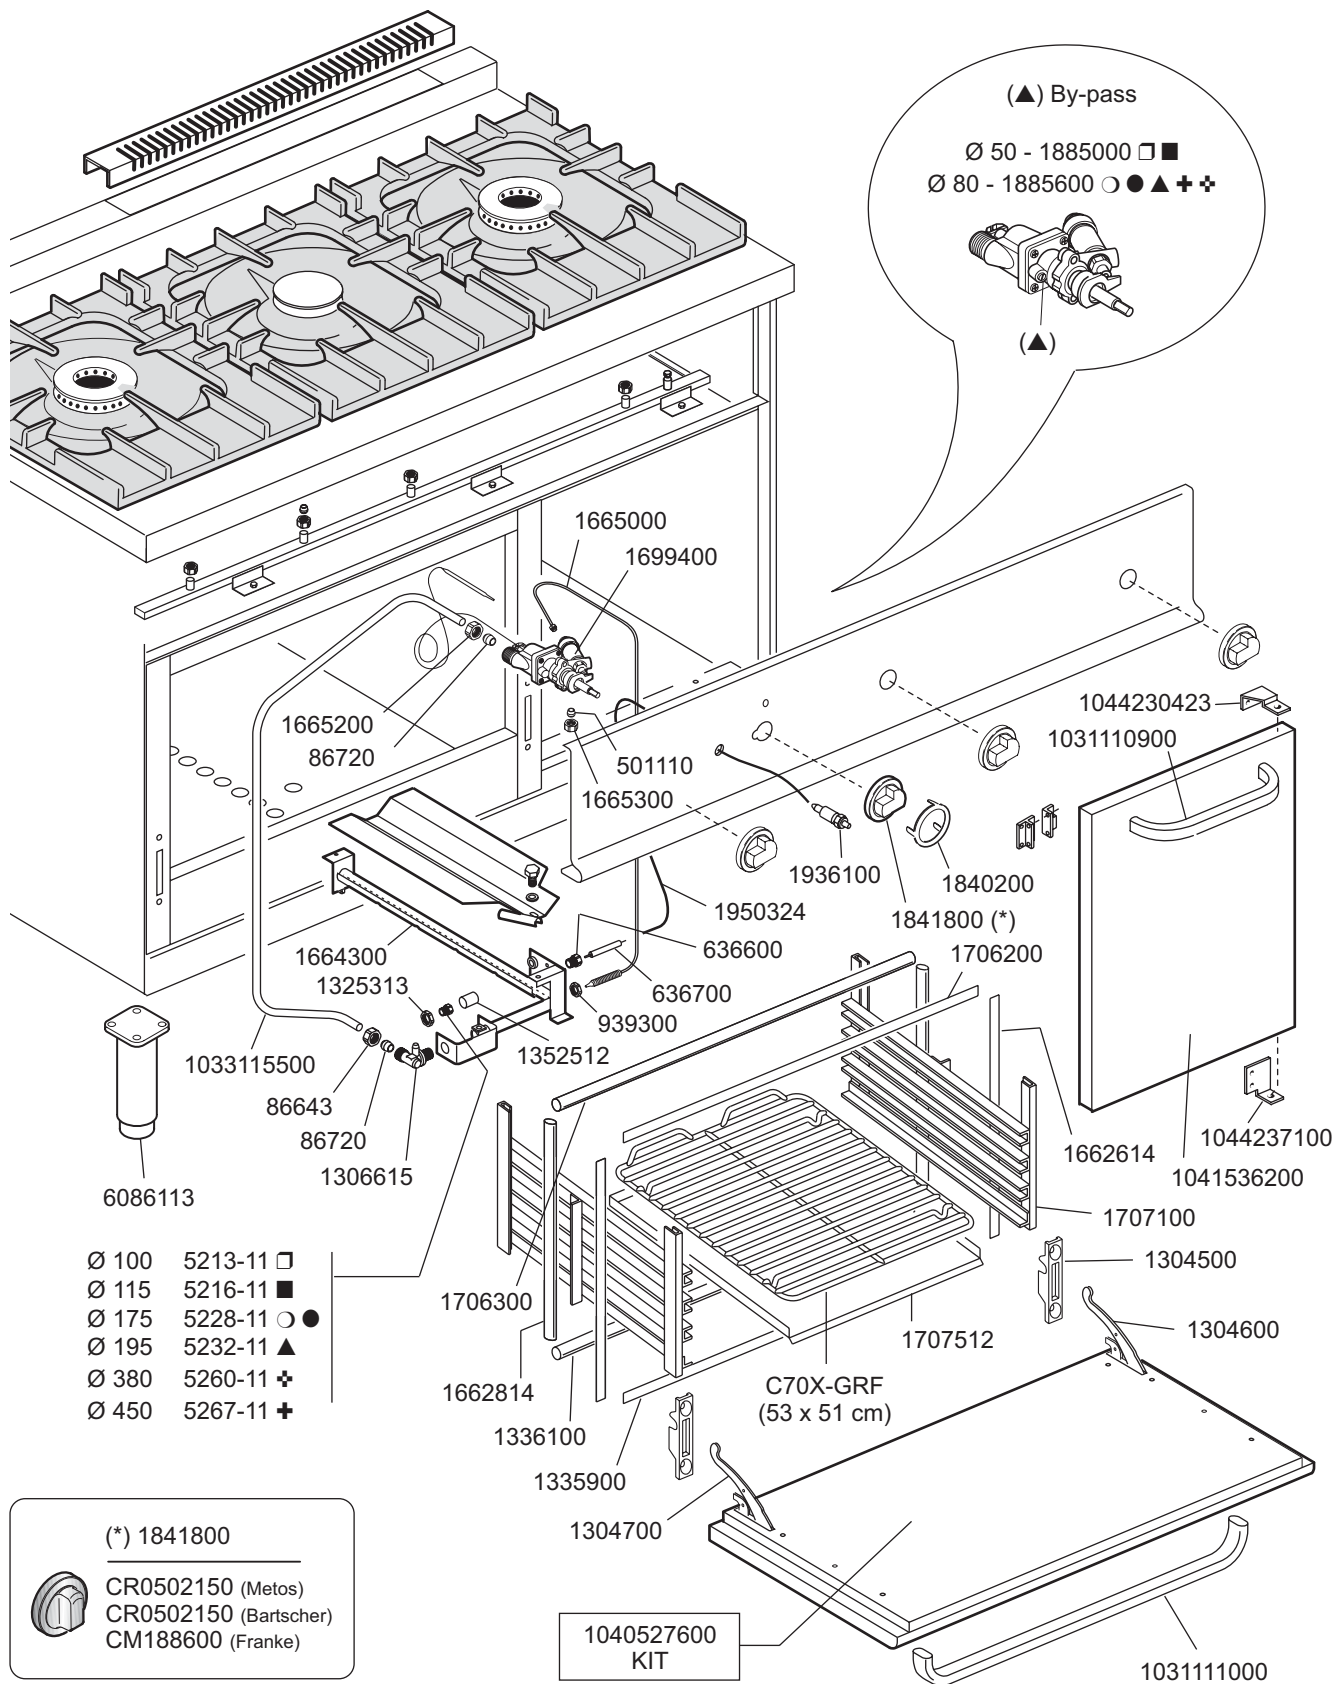

CUCINA 3 FUOCHI APERTI CON FORNO GAS  
 THREE BURNERS GAS RANGE WITH GAS OVEN  
 CUISINE TROIS FEUX VIFS AVEC FOUR A GAZ  
 ALLGASHERDE DREI BRENNER MIT GASBEHEIZTE BACKOFEN

Mod.  
**OFCG-120, CFG-120**  
 1040370000 (M)

**CFG-120**  
 1040371500 (W)

 MARENO INDUSTRIE ALI spa Mareno di Piave (TV)	ELABORATO:	APPROVATO:	GRUPPO:	DENOMINAZIONE:		
	Z.G.		Cucine Serie 600	Impianto gas e mobile		
	DATA:	DATA:	PARTICOLARE:	REV. N.	DEL	DISEGNO N.
	10 Lug 2000	10 Lug 2000	Disegno esploso per ricambi	Z00	0106	3.0.06
SOST. DIS.						

MOD.

OCFG-120, CFG-120 1040370000 (M)  
CFG-120 1040371500 (W)

CUCINA 3 FUOCHI APERTI (FORNO GAS)  
THREE BURNERS GAS RANGE (GAS OVEN)  
CUISINE TROIS FEUX VIFS (FOUR A GAZ)  
ALLGASHERDE DREI BRENNER (GASBEHEIZTE BACKOFEN)

ID GAS: □ G30/50 ■ G30/28+37 ○ G20/20 ● G25/25 ▲ G25/20 ✚ G120/8 + G110/8						
 <b>MARENO INDUSTRIE ALI spa</b> Mareno di Piave (TV)	ELABORATO: Z.G.	APPROVATO:	GRUPPO: Cucine Serie 600	DENOMINAZIONE: Impianto gas e mobile		
	DATA: 10 Lug 2000	DATA: 10 Lug 2000	PARTICOLARE: Disegno esploso per ricambi	REV. N. ▼ Z00	DEL ▼ 0106	DISEGNO N. ▼ 3.0.07
	SOST. DIS.			