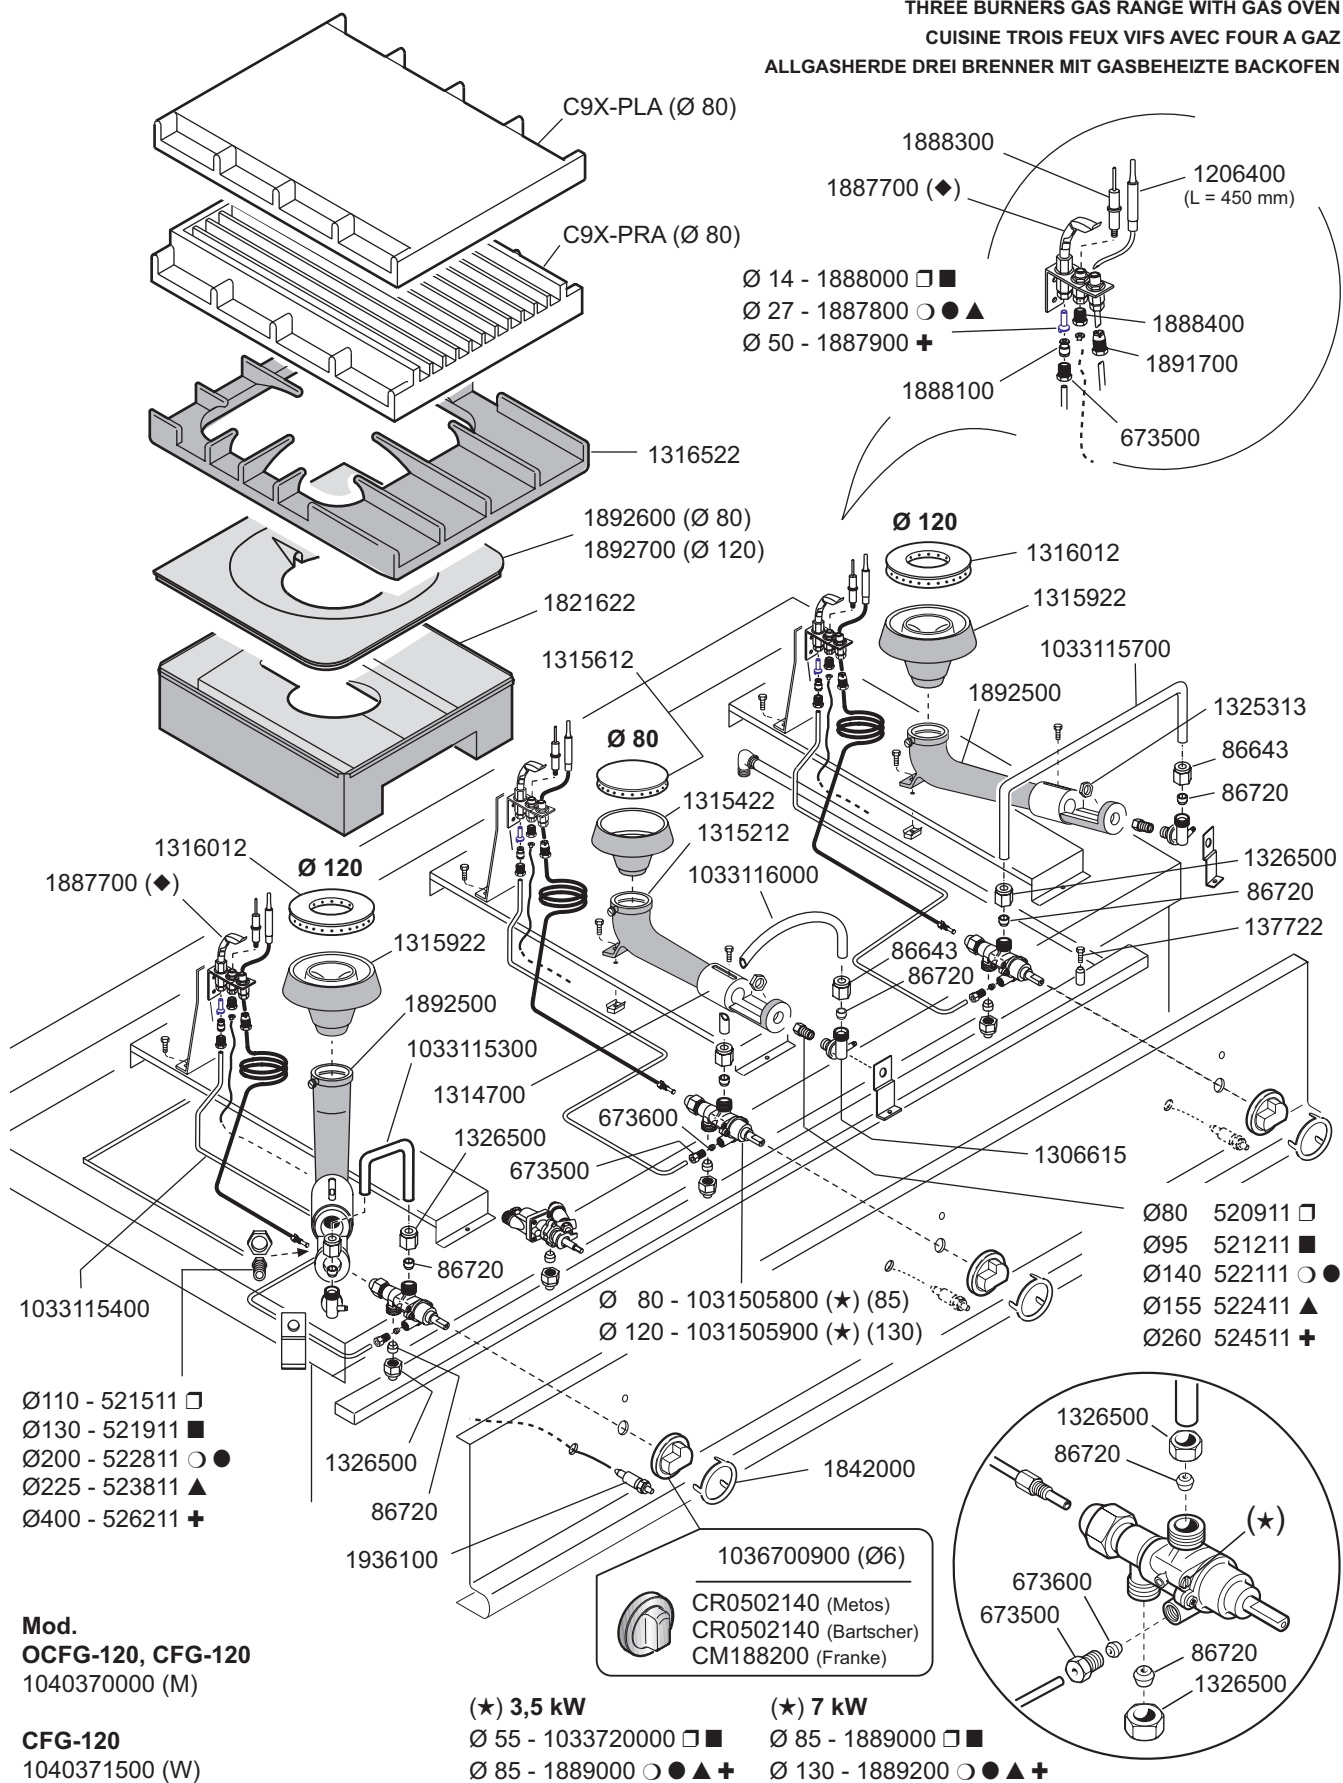

CUCINA 3 FUOCHI APERTI CON FORNO GAS  
 THREE BURNERS GAS RANGE WITH GAS OVEN  
 CUISINE TROIS FEUX VIFS AVEC FOUR A GAZ  
 ALLGASHERDE DREI BRENNER MIT GASBEHEIZTE BACKOFEN

Mod.  
**OFCG-120, CFG-120**  
 1040370000 (M)

**CFG-120**  
 1040371500 (W)

 MARENO INDUSTRIE ALI spa Mareno di Piave (TV)	ELABORATO:	APPROVATO:	GRUPPO:	DENOMINAZIONE:		
	Z.G.		Cucine Serie 600	Impianto gas e mobile		
	DATA:	DATA:	PARTICOLARE:	REV. N.	DEL	DISEGNO N.
	10 Lug 2000	10 Lug 2000	Disegno esploso per ricambi	Z00	0106	3.0.06
SOST. DIS.						

MOD.

OCFG-120, CFG-120 1040370000 (M)  
CFG-120 1040371500 (W)

CUCINA 3 FUOCHI APERTI (FORNO GAS)  
THREE BURNERS GAS RANGE (GAS OVEN)  
CUISINE TROIS FEUX VIFS (FOUR A GAZ)  
ALLGASHERDE DREI BRENNER (GASBEHEIZTE BACKOFEN)

ID GAS: □ G30/50 ■ G30/28+37 ○ G20/20 ● G25/25 ▲ G25/20 ✚ G120/8 + G110/8						
 <b>MARENO INDUSTRIE ALI spa</b> Mareno di Piave (TV)	ELABORATO: Z.G.	APPROVATO:	GRUPPO: Cucine Serie 600	DENOMINAZIONE: Impianto gas e mobile		
	DATA: 10 Lug 2000	DATA: 10 Lug 2000	PARTICOLARE: Disegno esploso per ricambi	REV. N. ▼ Z00	DEL ▼ 0106	DISEGNO N. ▼ 3.0.07
	SOST. DIS.			