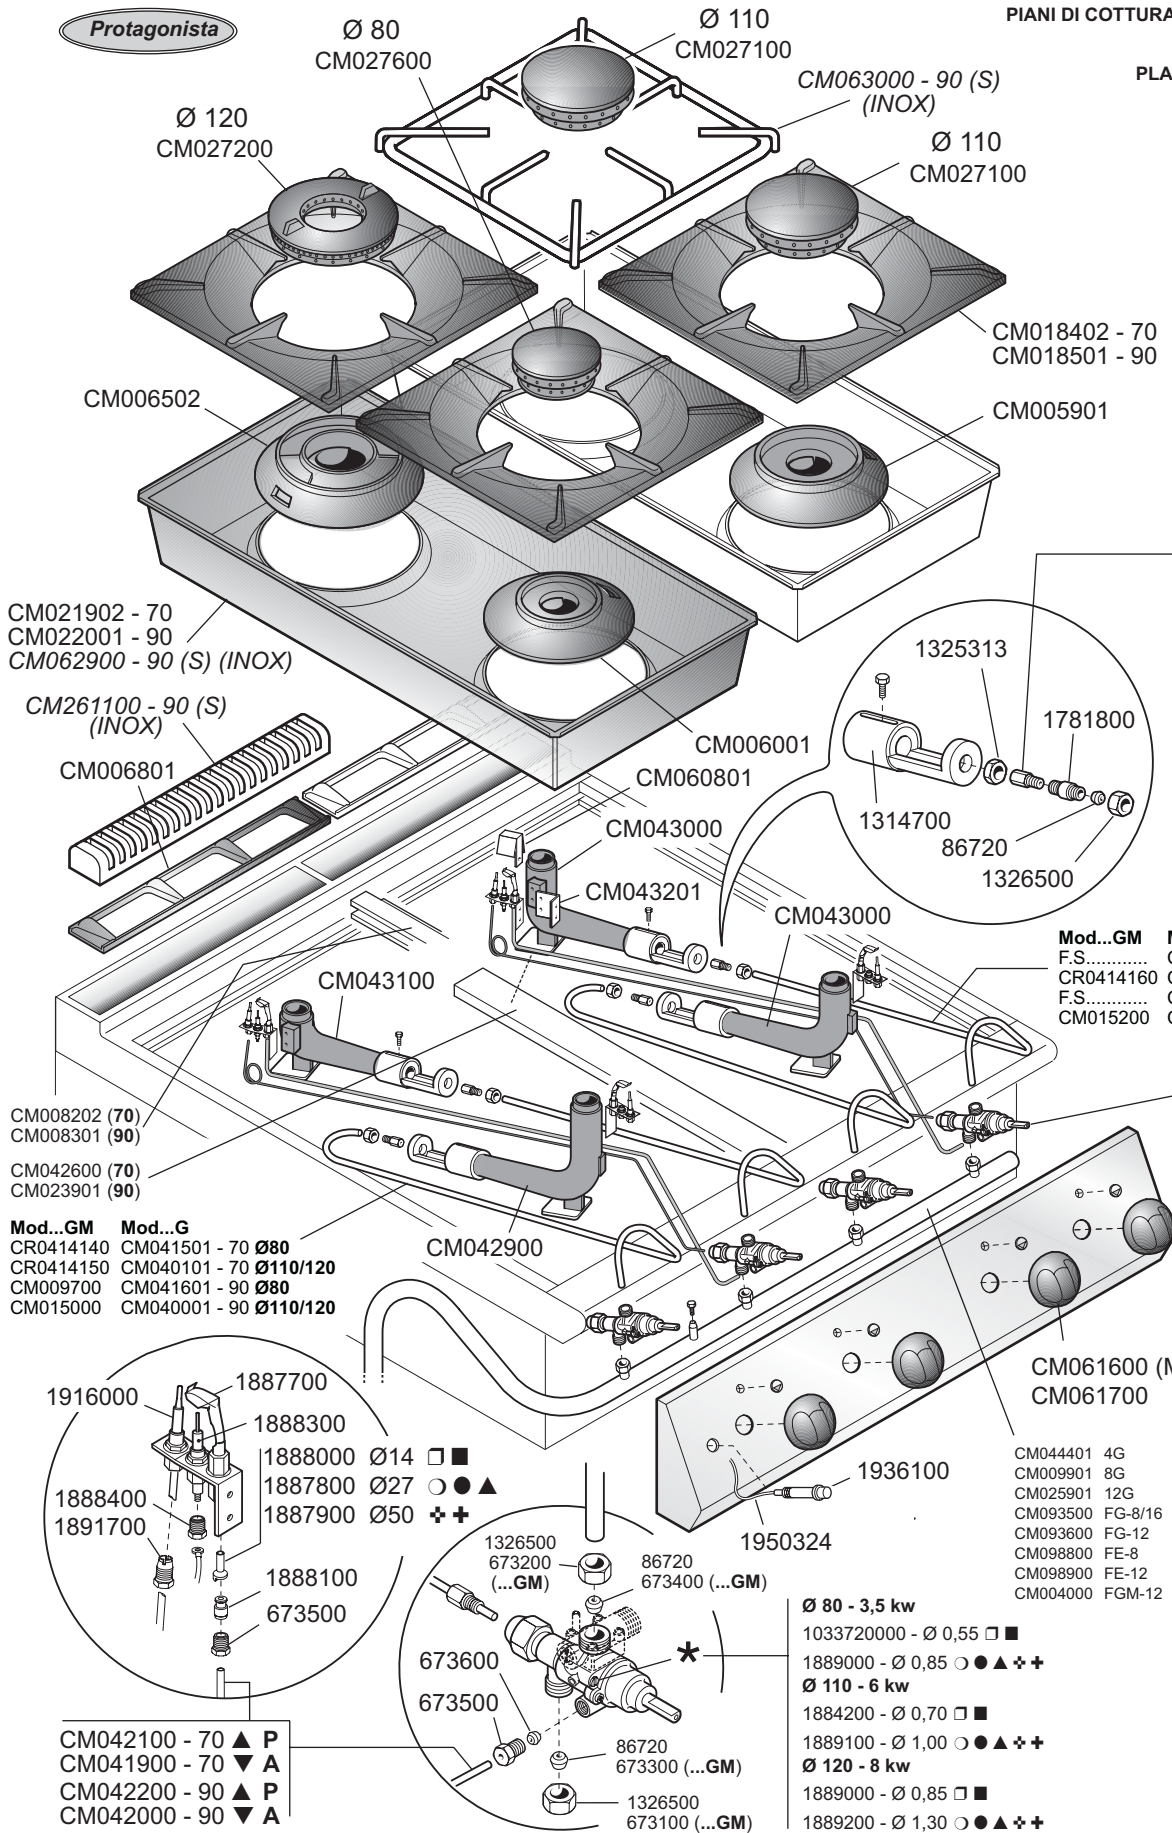

**Protagonista**

**PIANI DI COTTURA GAS - FUOCHI APERTI**  
**GAS COOKING TOPS**  
**PLANS DE CUISSON A GAZ**  
**GAS KOCHSTELLEN**

- Ø 80 mm - 3,5 kW
- 520911 Ø 80 □
- 521211 Ø 95 ■
- 522111 Ø 140 ○●
- 522411 Ø 155 ▲
- 524111 Ø 240 +
- 524511 Ø 260 +
- Ø 110 mm - 6 kW
- 521511 Ø 110 □
- 521811 Ø 125 ■
- 522911 Ø 180 ○●
- 523311 Ø 200 ▲
- 525611 Ø 340 +
- 525811 Ø 360 +
- Ø 120 mm - 8 kW
- 521811 Ø 125 □
- 521911 Ø 130 ■ (70)
- (> 06.2004)
- 522211 Ø 145 ■ (90)
- 523511 Ø 210 ○●
- 524111 Ø 240 ▲
- 526211 Ø 400 +
- 526711 Ø 450 +

Mod...GM	Mod...G
F.S.....	CR0510810 - 70 Ø80
CR0414160	CM041701 - 70 Ø110/120
F.S.....	CR0510800 - 90 Ø80
CM015200	CM041801 - 90 Ø110/120

- 1888700 - Ø 80 (21S)
- 1888800 - Ø 110 (21S)
- 1888900 - Ø 120 (21S)
- 1888600 - ... GM (22S)

C9-4GS	9240600
C9-8GS	9240700
C9-12GS	9240800
C9FG-8GS	9240900
C9FG-12GS	9241400
C9FE-8GS	9241800
C9FE-12GS	9241900
C9-4GP	9240300
C9-8GP	9240400
C9FG-8GP	9241300
C9FGM-12G	9241701

— ID GAS: □ G30/50 ■ G30/29 ○ G20/20 ● G25/25 ▲ G25/20 + G120/8 + G110/8 —

**Protagonista**

**PIANI DI COTTURA GAS - FUOCHI APERTI**  
**GAS COOKING TOPS**  
**PLANS DE CUISSON A GAZ**  
**GAS KOCHSTELLEN**

- Ø 80 mm - 3,5 kW
  - 520911 Ø 80 □
  - 521211 Ø 95 ■
  - 522111 Ø 140 ○ ●
  - 522411 Ø 155 ▲
  - 524111 Ø 240 ✦
  - 524511 Ø 260 ✦
- Ø 110 mm - 6 kW
  - 521511 Ø 110 □
  - 521811 Ø 125 ■
  - 522911 Ø 180 ○ ●
  - 523311 Ø 200 ▲
  - 525611 Ø 340 ✦
  - 525811 Ø 360 ✦
- Ø 120 mm - 8 kW
  - 521811 Ø 125 □
  - 521911 Ø 130 ■ (70) (> 06.2004)
  - 522211 Ø 145 ■ (90)
  - 523511 Ø 210 ○ ●
  - 524111 Ø 240 ▲
  - 526211 Ø 400 ✦
  - 526711 Ø 450 ✦