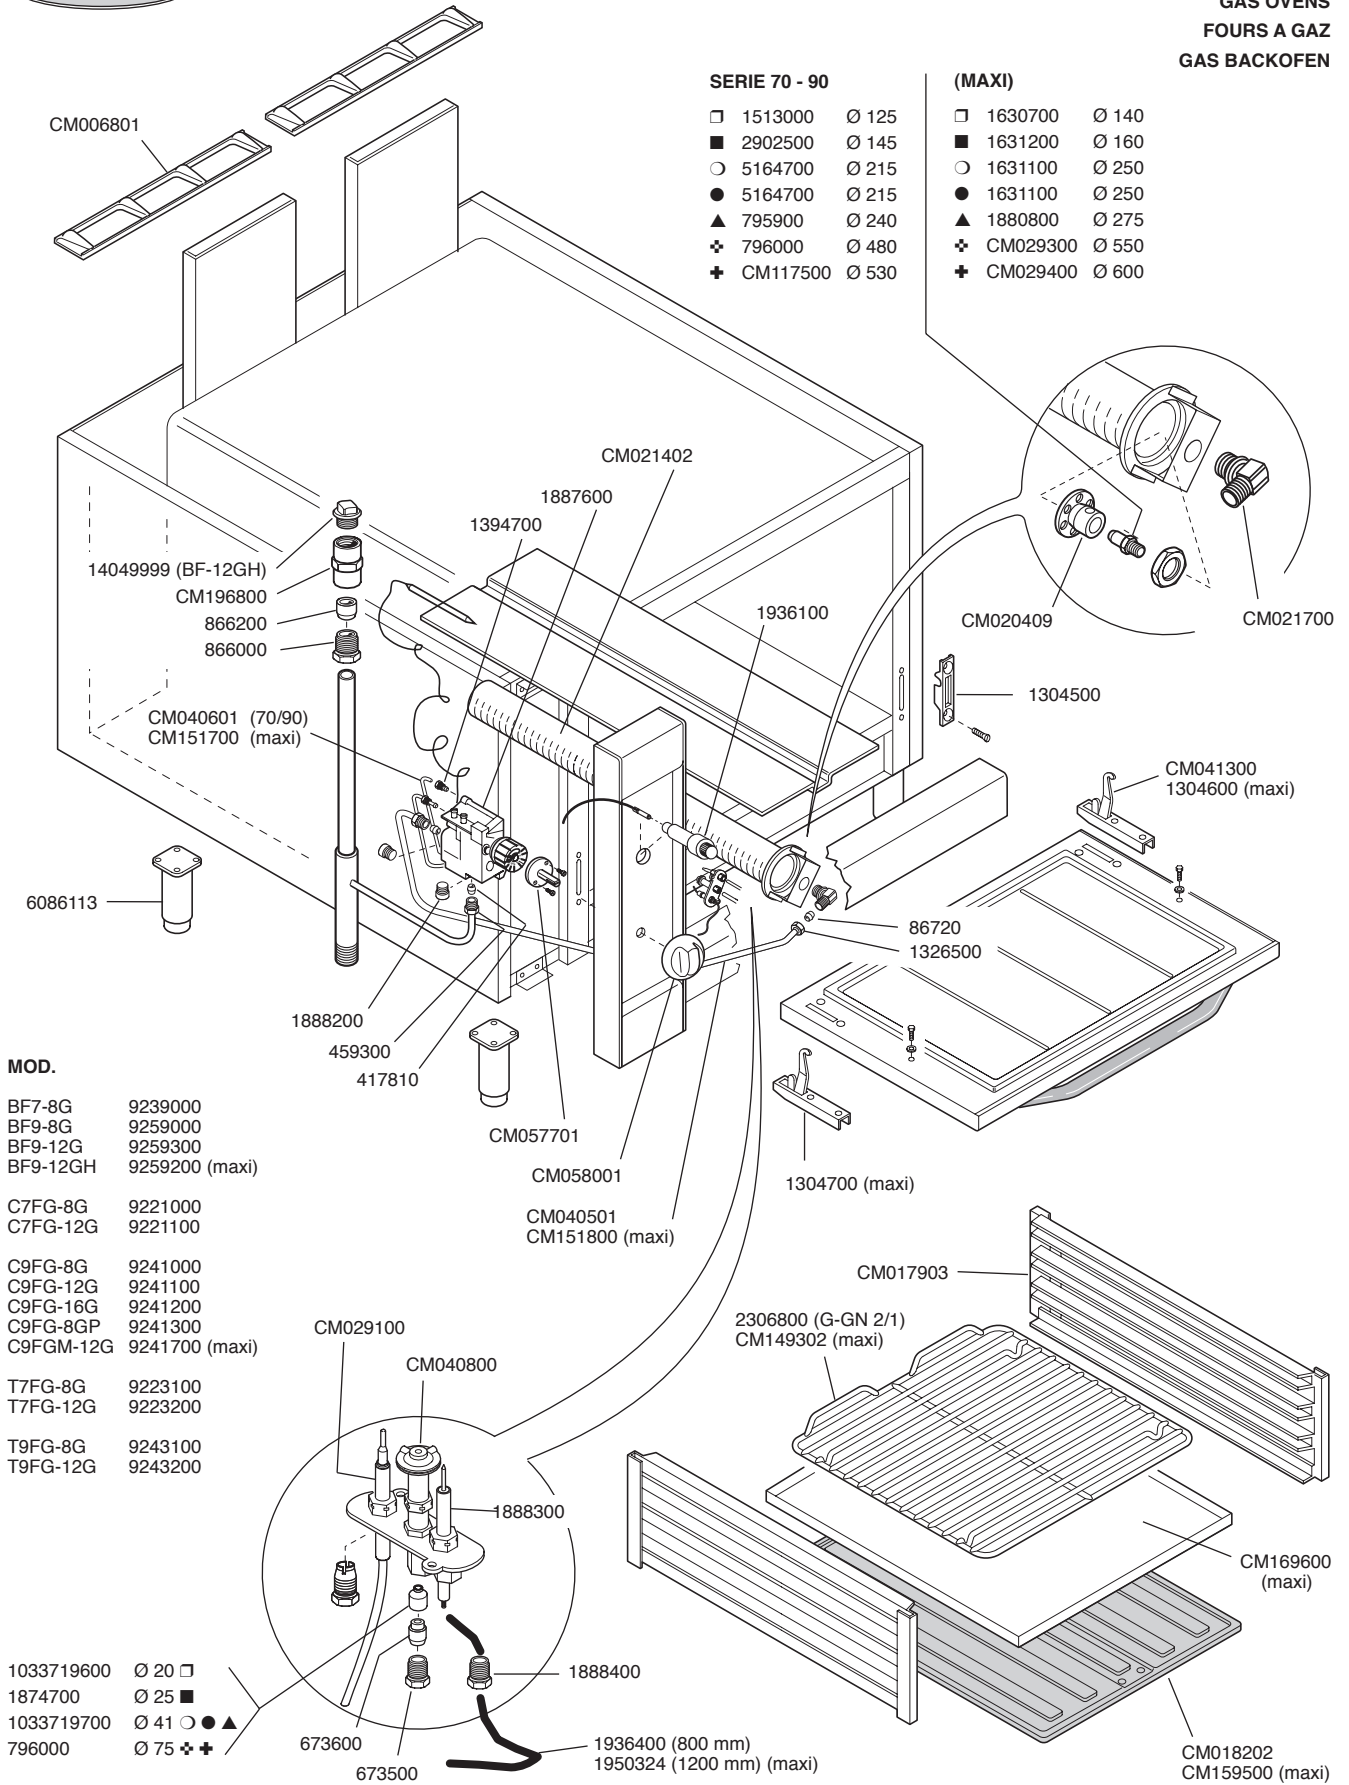

ID GAS:		□ G30/50	■ G30/29	○ G20/20	● G25/25	▲ G25/20	✦ G120/8	✦ G110/8
  MARENO INDUSTRIE ALI spa Mareno di Piave (TV)	ELABORATO:	APPROVATO:	GRUPPO:	DENOMINAZIONE:				
	<i>art</i> LINEA		Serie 70 - 90 e MAXI	Impianto gas e mobile				
	DATA:	DATA:	PARTICOLARE:	REV. N.	DEL	DISEGNO N.		
	10 Feb 1999	10 Feb 1999	Disegno esploso per ricambi	▼	▼	▼		
SOST. DIS.	Z01 9908 3P02		CE	Z 0 2	0 0 0 2	3 . P . 0 2