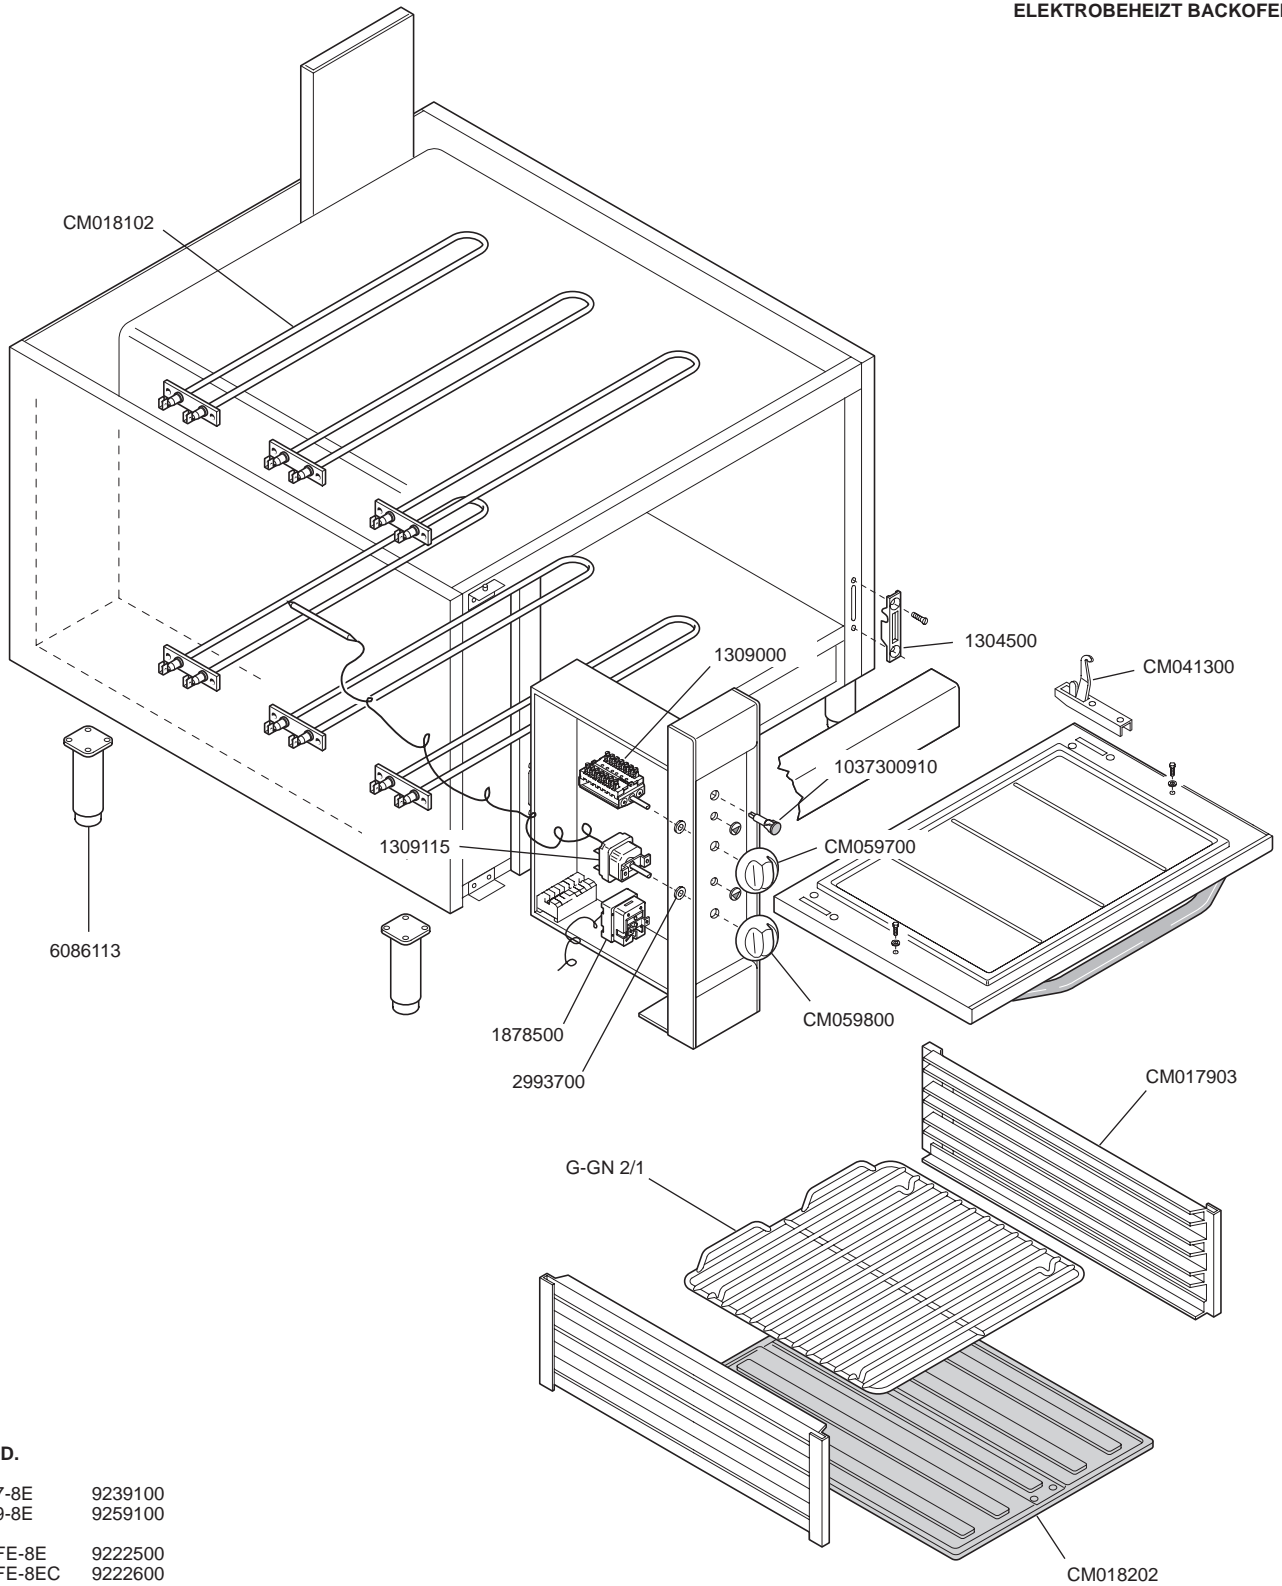

MOD.

BF7-8E	9239100
BF9-8E	9259100
C7FE-8E	9222500
C7FE-8EC	9222600
C9FE-8E	9242400
C9FE-8EC	9242500
C7FE-8G	9221500
C7FE-12G	9221600
C9FE-8G	9241500
C9FE-12G	9241600

  MARENO INDUSTRIES ALI spa Mareno di Piave (TV)	ELABORATO:	APPROVATO:	GRUPPO:	DENOMINAZIONE:		
	<i>art</i>LINEA		Serie 70 - 90	Impianto elettrico e mobile		
	DATA:	DATA:	PARTICOLARE:	REV. N.	DEL	DISEGNO N.
	10 Feb 1999	10 Feb 1999	Disegno esploso per ricambi	▼	▼	▼
SOST. DIS.				Z 00 9 9 0 2	3 . P . 0 3