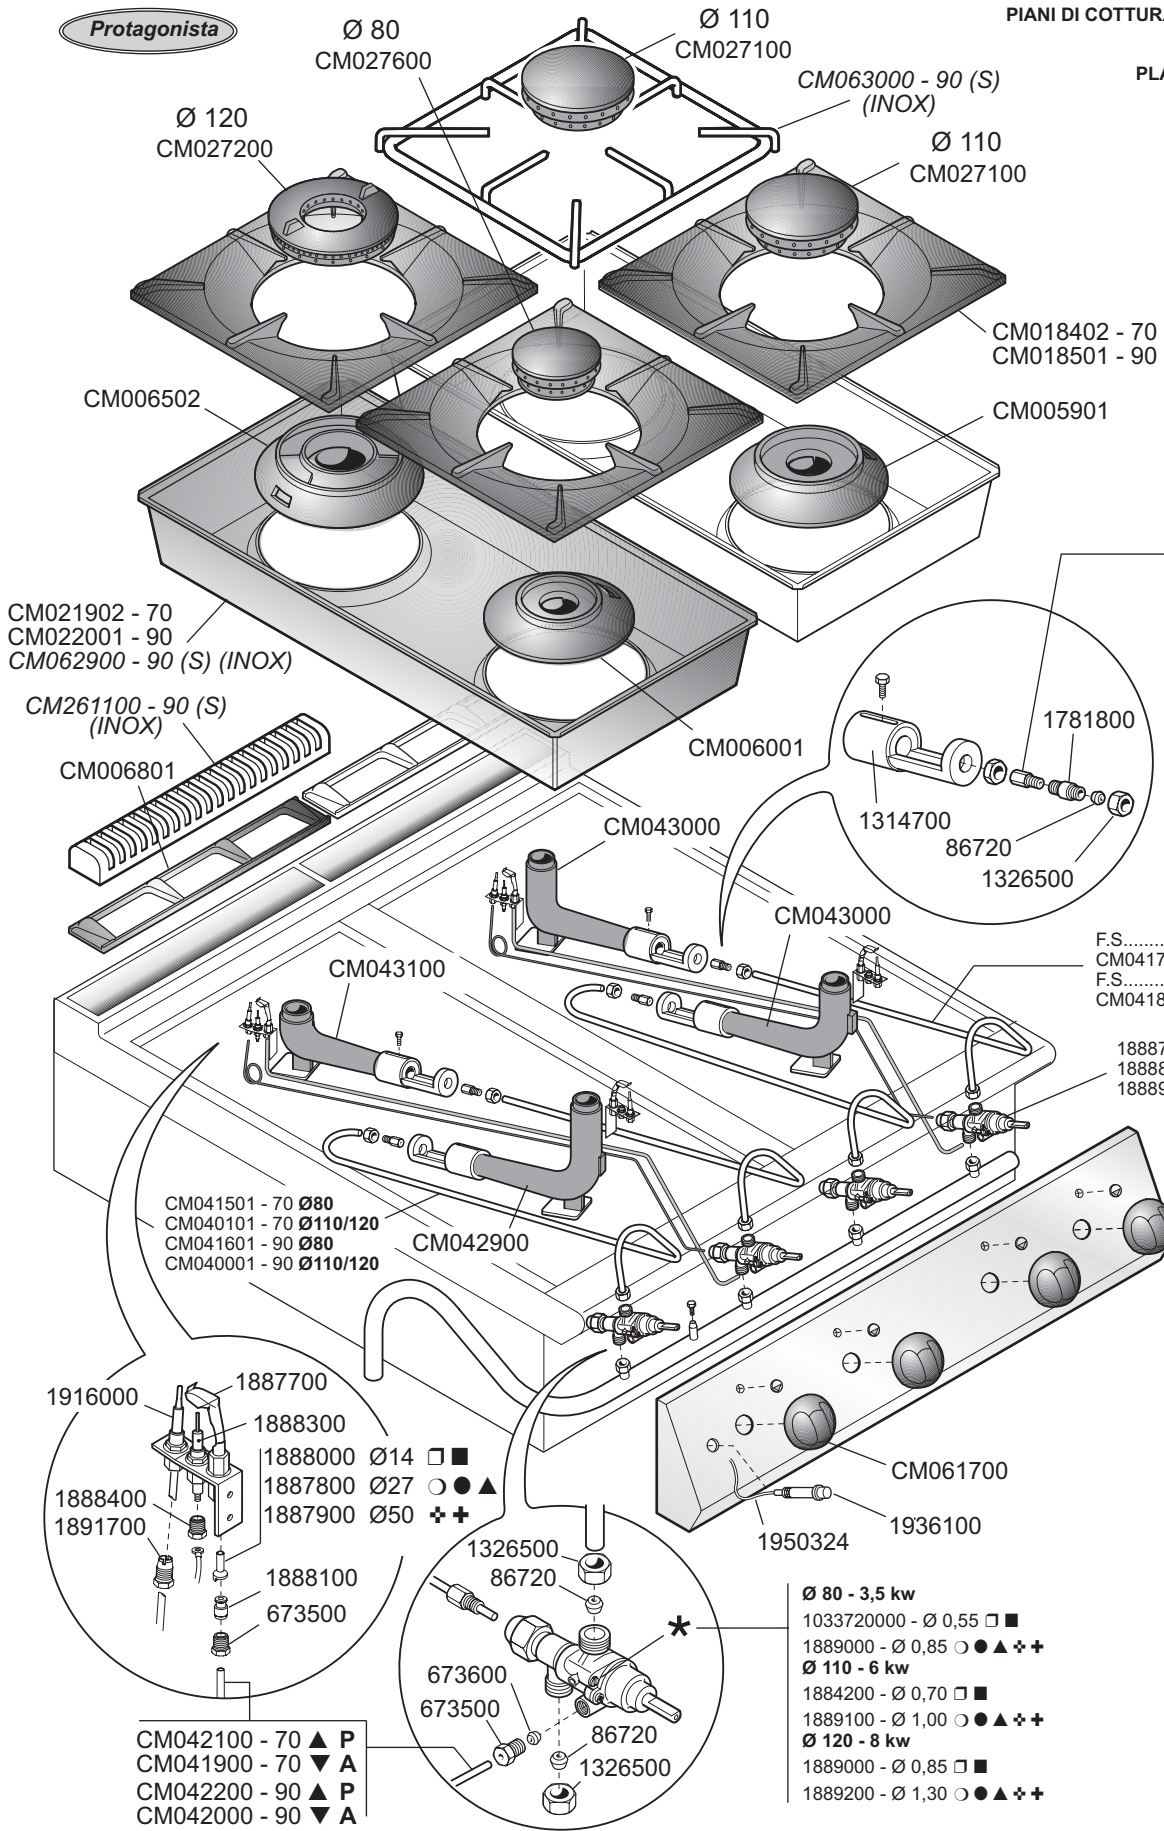

**Protagonista**

**PIANI DI COTTURA GAS - FUOCHI APERTI**  
**GAS COOKING TOPS**  
**PLANS DE CUISSON A GAZ**  
**GAS KOCHSTELLEN**

- Ø 80 mm - 3,5 kW
- 520911 Ø 80 □
- 521211 Ø 95 ■
- 522111 Ø 140 ○●
- 522411 Ø 155 ▲
- 524111 Ø 240 +
- 524511 Ø 260 +
- Ø 110 mm - 6 kW
- 521511 Ø 110 □
- 521811 Ø 125 ■
- 522911 Ø 180 ○●
- 523311 Ø 200 ▲
- 525611 Ø 340 +
- 525811 Ø 360 +
- Ø 120 mm - 8 kW
- 521811 Ø 125 □
- 521911 Ø 130 ■ (70)
- (> 06.2004)
- 522211 Ø 145 ■ (90)
- 523511 Ø 210 ○●
- 524111 Ø 240 ▲
- 526211 Ø 400 +
- 526711 Ø 450 +

Mod...GM	Mod...G
F.S.....	CR0510810 - 70 Ø80
CR0414160	CM041701 - 70 Ø110/120
F.S.....	CR0510800 - 90 Ø80
CM015200	CM041801 - 90 Ø110/120

- 1888700 - Ø 80 (21S)
- 1888800 - Ø 110 (21S)
- 1888900 - Ø 120 (21S)
- 1888600 - ... GM (22S)

C9-4GS	9240600
C9-8GS	9240700
C9-12GS	9240800
C9FG-8GS	9240900
C9FG-12GS	9241400
C9FE-8GS	9241800
C9FE-12GS	9241900
C9-4GP	9240300
C9-8GP	9240400
C9FG-8GP	9241300
C9FGM-12G	9241701

— ID GAS: □ G30/50 ■ G30/29 ○ G20/20 ● G25/25 ▲ G25/20 + G120/8 + G110/8 —

**Protagonista**

**PIANI DI COTTURA GAS - FUOCHI APERTI**  
**GAS COOKING TOPS**  
**PLANS DE CUISSON A GAZ**  
**GAS KOCHSTELLEN**

- Ø 80 mm - 3,5 kW
  - 520911 Ø 80 □
  - 521211 Ø 95 ■
  - 522111 Ø 140 ○ ●
  - 522411 Ø 155 ▲
  - 524111 Ø 240 ✦
  - 524511 Ø 260 ✦
- Ø 110 mm - 6 kW
  - 521511 Ø 110 □
  - 521811 Ø 125 ■
  - 522911 Ø 180 ○ ●
  - 523311 Ø 200 ▲
  - 525611 Ø 340 ✦
  - 525811 Ø 360 ✦
- Ø 120 mm - 8 kW
  - 521811 Ø 125 □
  - 521911 Ø 130 ■ (70) (> 06.2004)
  - 522211 Ø 145 ■ (90)
  - 523511 Ø 210 ○ ●
  - 524111 Ø 240 ▲
  - 526211 Ø 400 ✦
  - 526711 Ø 450 ✦