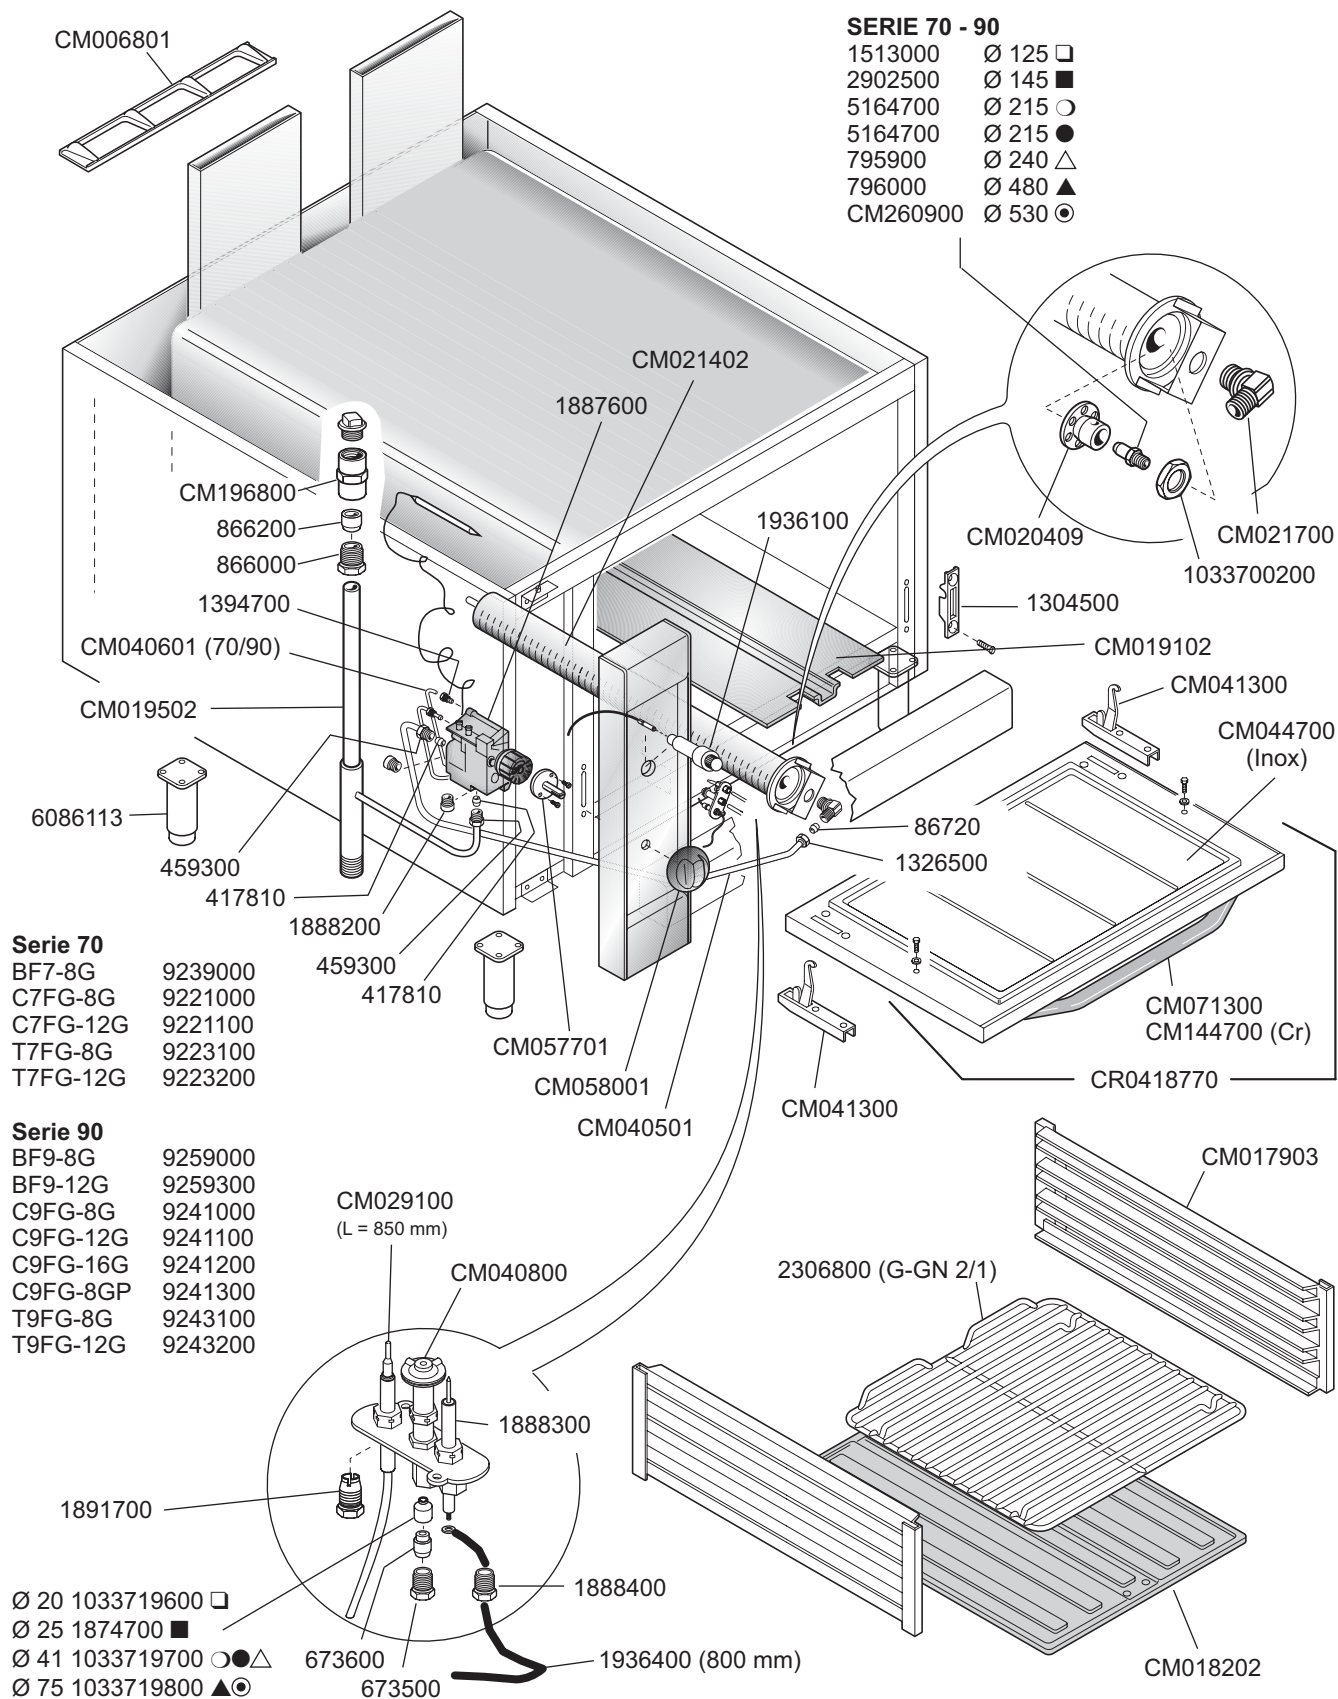

□ G30/50 ■ G30/29 ○ G20/20 ● G25/25 △ G25/20 ▲ G110/8 ◎ G120/8 ○ G140/8

  MARENO INDUSTRIE ALI spa Mareno di Piave - TV	ELABORATO:	APPROVATO:	GRUPPO:	DENOMINAZIONE:		
			Serie 70 - 90	Impianto gas e mobile		
	DATA:	DATA:	PARTICOLARE:	REV. N.	DEL	DISEGNO N.
	10 Feb 1999	10 Feb 1999	Disegno esploso per ricambi	□	□	□
SOST. DIS.	Z02.0002.3.P.02			Z03	0103	3.P.02