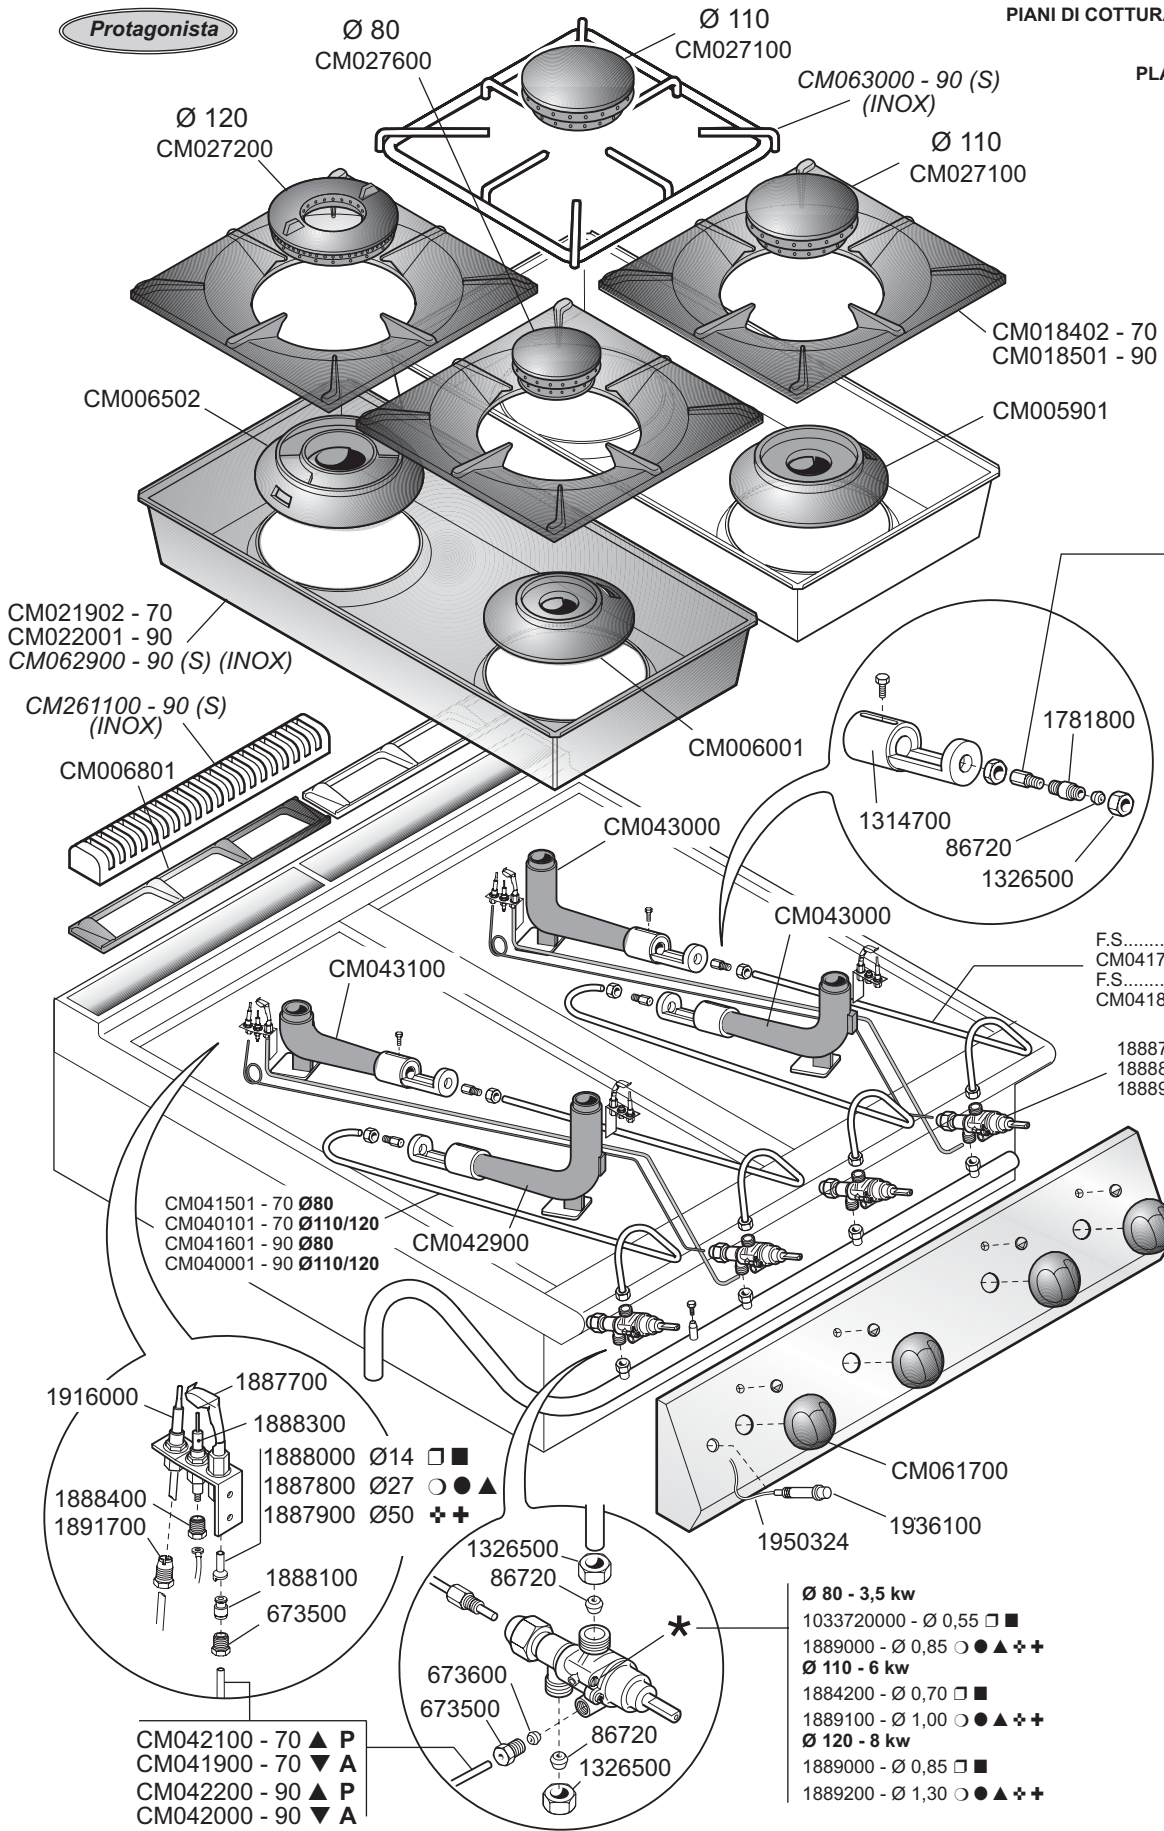

Ø 110 mm - 6 kW

- 521511 Ø 110 □
- 521811 Ø 125 ■
- 522911 Ø 180 ○●
- 523311 Ø 200 ▲
- 525611 Ø 340 ✚
- 525811 Ø 360 ✚

Ø 120 mm - 8 kW

- 521811 Ø 125 □
- 521911 Ø 130 ■ (70)
- (> 06.2004)
- 522211 Ø 145 ■ (90)
- 523511 Ø 210 ○●
- 524111 Ø 240 ▲
- 526211 Ø 400 ✚
- 526711 Ø 450 ✚

**Protagonista**

**PIANI DI COTTURA GAS - FUOCHI APERTI**  
**GAS COOKING TOPS**  
**PLANS DE CUISSON A GAZ**  
**GAS KOCHSTELLEN**

- Ø 80 mm - 3,5 kW
  - 520911 Ø 80 □
  - 521211 Ø 95 ■
  - 522111 Ø 140 ○ ●
  - 522411 Ø 155 ▲
  - 524111 Ø 240 ✦
  - 524511 Ø 260 ✦
- Ø 110 mm - 6 kW
  - 521511 Ø 110 □
  - 521811 Ø 125 ■
  - 522911 Ø 180 ○ ●
  - 523311 Ø 200 ▲
  - 525611 Ø 340 ✦
  - 525811 Ø 360 ✦
- Ø 120 mm - 8 kW
  - 521811 Ø 125 □
  - 521911 Ø 130 ■ (70) (> 06.2004)
  - 522211 Ø 145 ■ (90)
  - 523511 Ø 210 ○ ●
  - 524111 Ø 240 ▲
  - 526211 Ø 400 ✦
  - 526711 Ø 450 ✦

- Ø 80 - 3,5 kw
  - 1033720000 - Ø 0,55 □ ■
  - 1889000 - Ø 0,85 ○ ● ▲ ✦ ✦
- Ø 110 - 6 kw
  - 1884200 - Ø 0,70 □ ■
  - 1889100 - Ø 1,00 ○ ● ▲ ✦ ✦
- Ø 120 - 8 kw
  - 1889000 - Ø 0,85 □ ■
  - 1889200 - Ø 1,30 ○ ● ▲ ✦ ✦