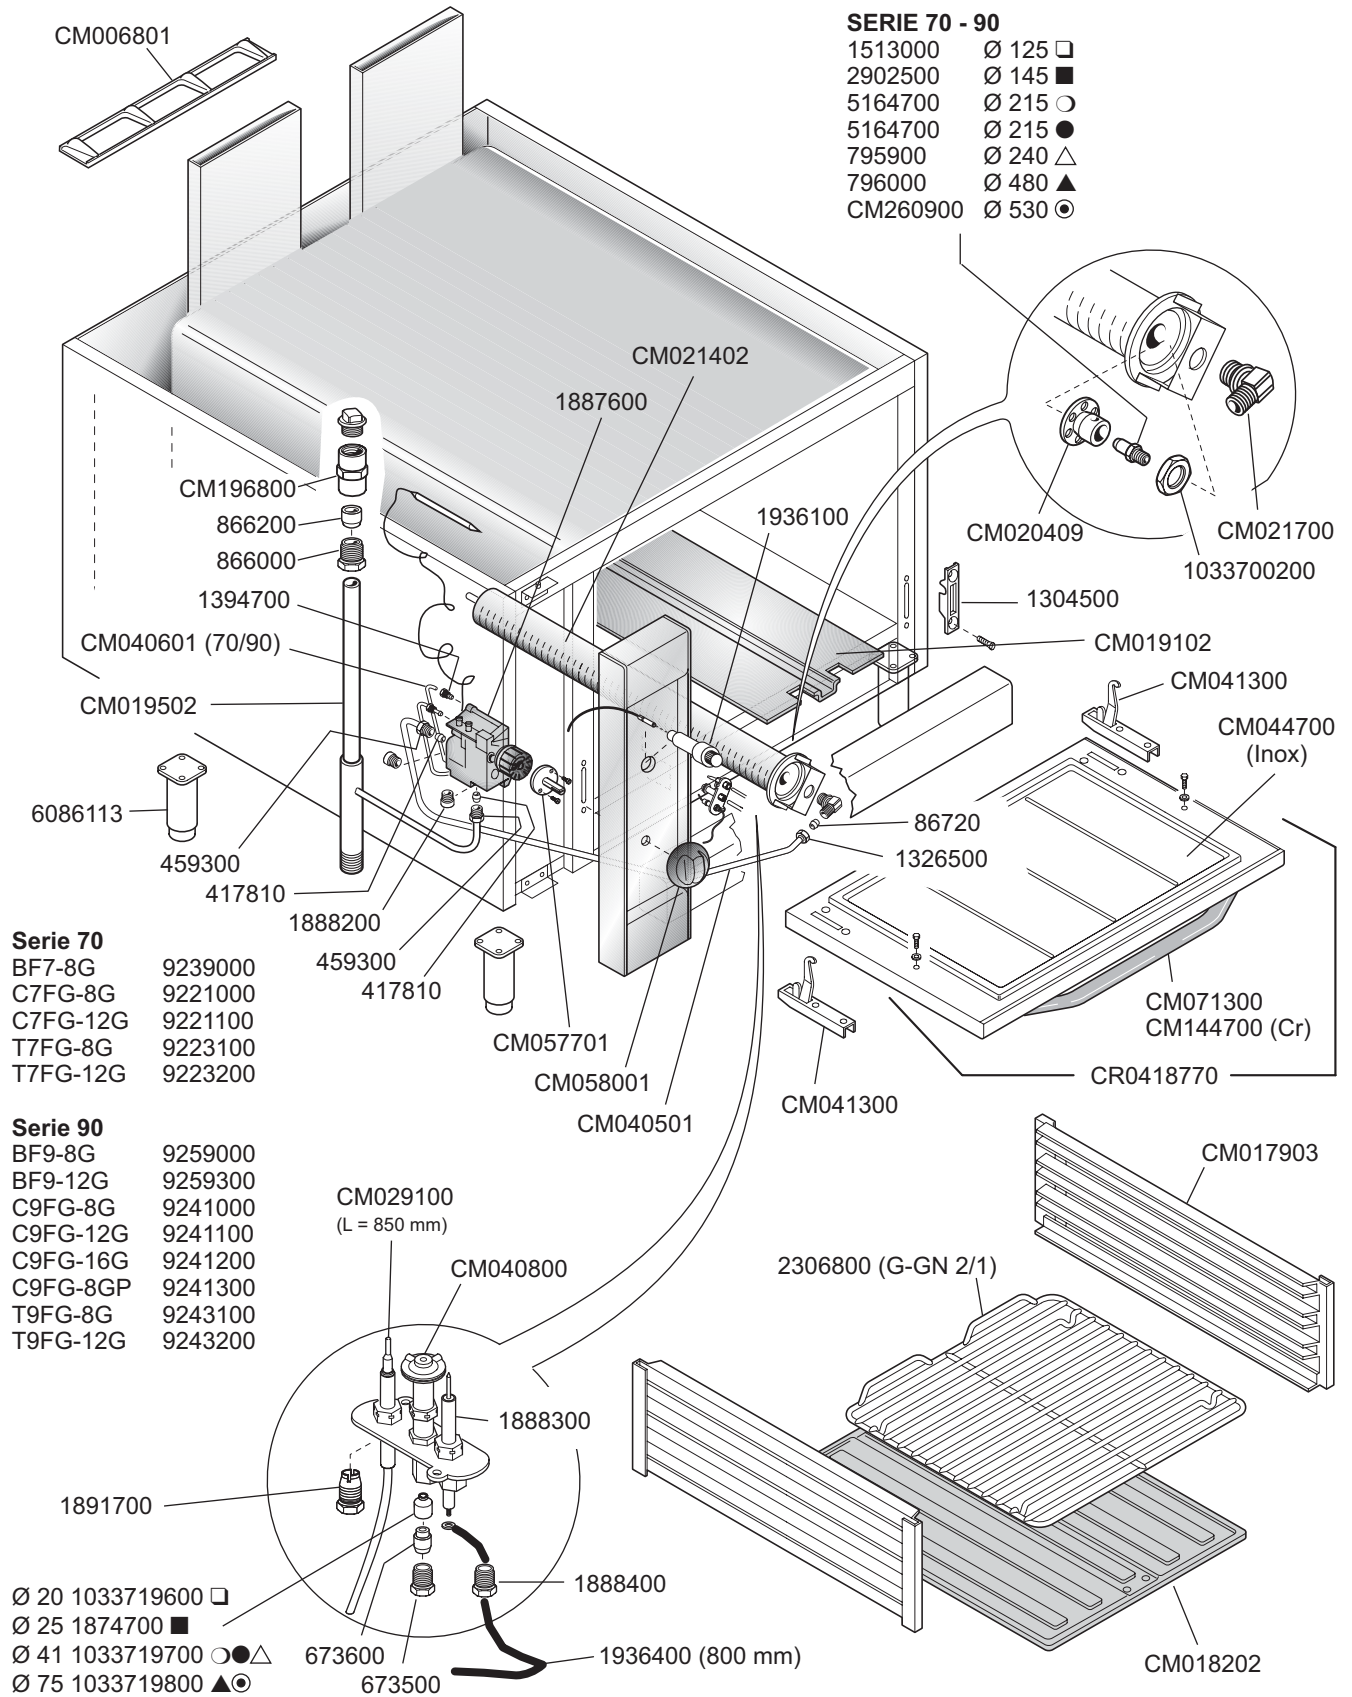

□ G30/50   ■ G30/29   ○ G20/20   ● G25/25   △ G25/20   ▲ G110/8   ◎ G120/8   ○ G140/8

  MARENO INDUSTRIE ALI spa Mareno di Piave - TV	ELABORATO:	APPROVATO:	GRUPPO:	DENOMINAZIONE:		
			Serie 70 - 90	Impianto gas e mobile		
	DATA:	DATA:	PARTICOLARE:	REV. N.	DEL	DISEGNO N.
	10 Feb 1999	10 Feb 1999	Disegno esploso per ricambi	□	□	□
SOST. DIS.	Z02.0002.3.P.02			Z03	0103	3.P.02