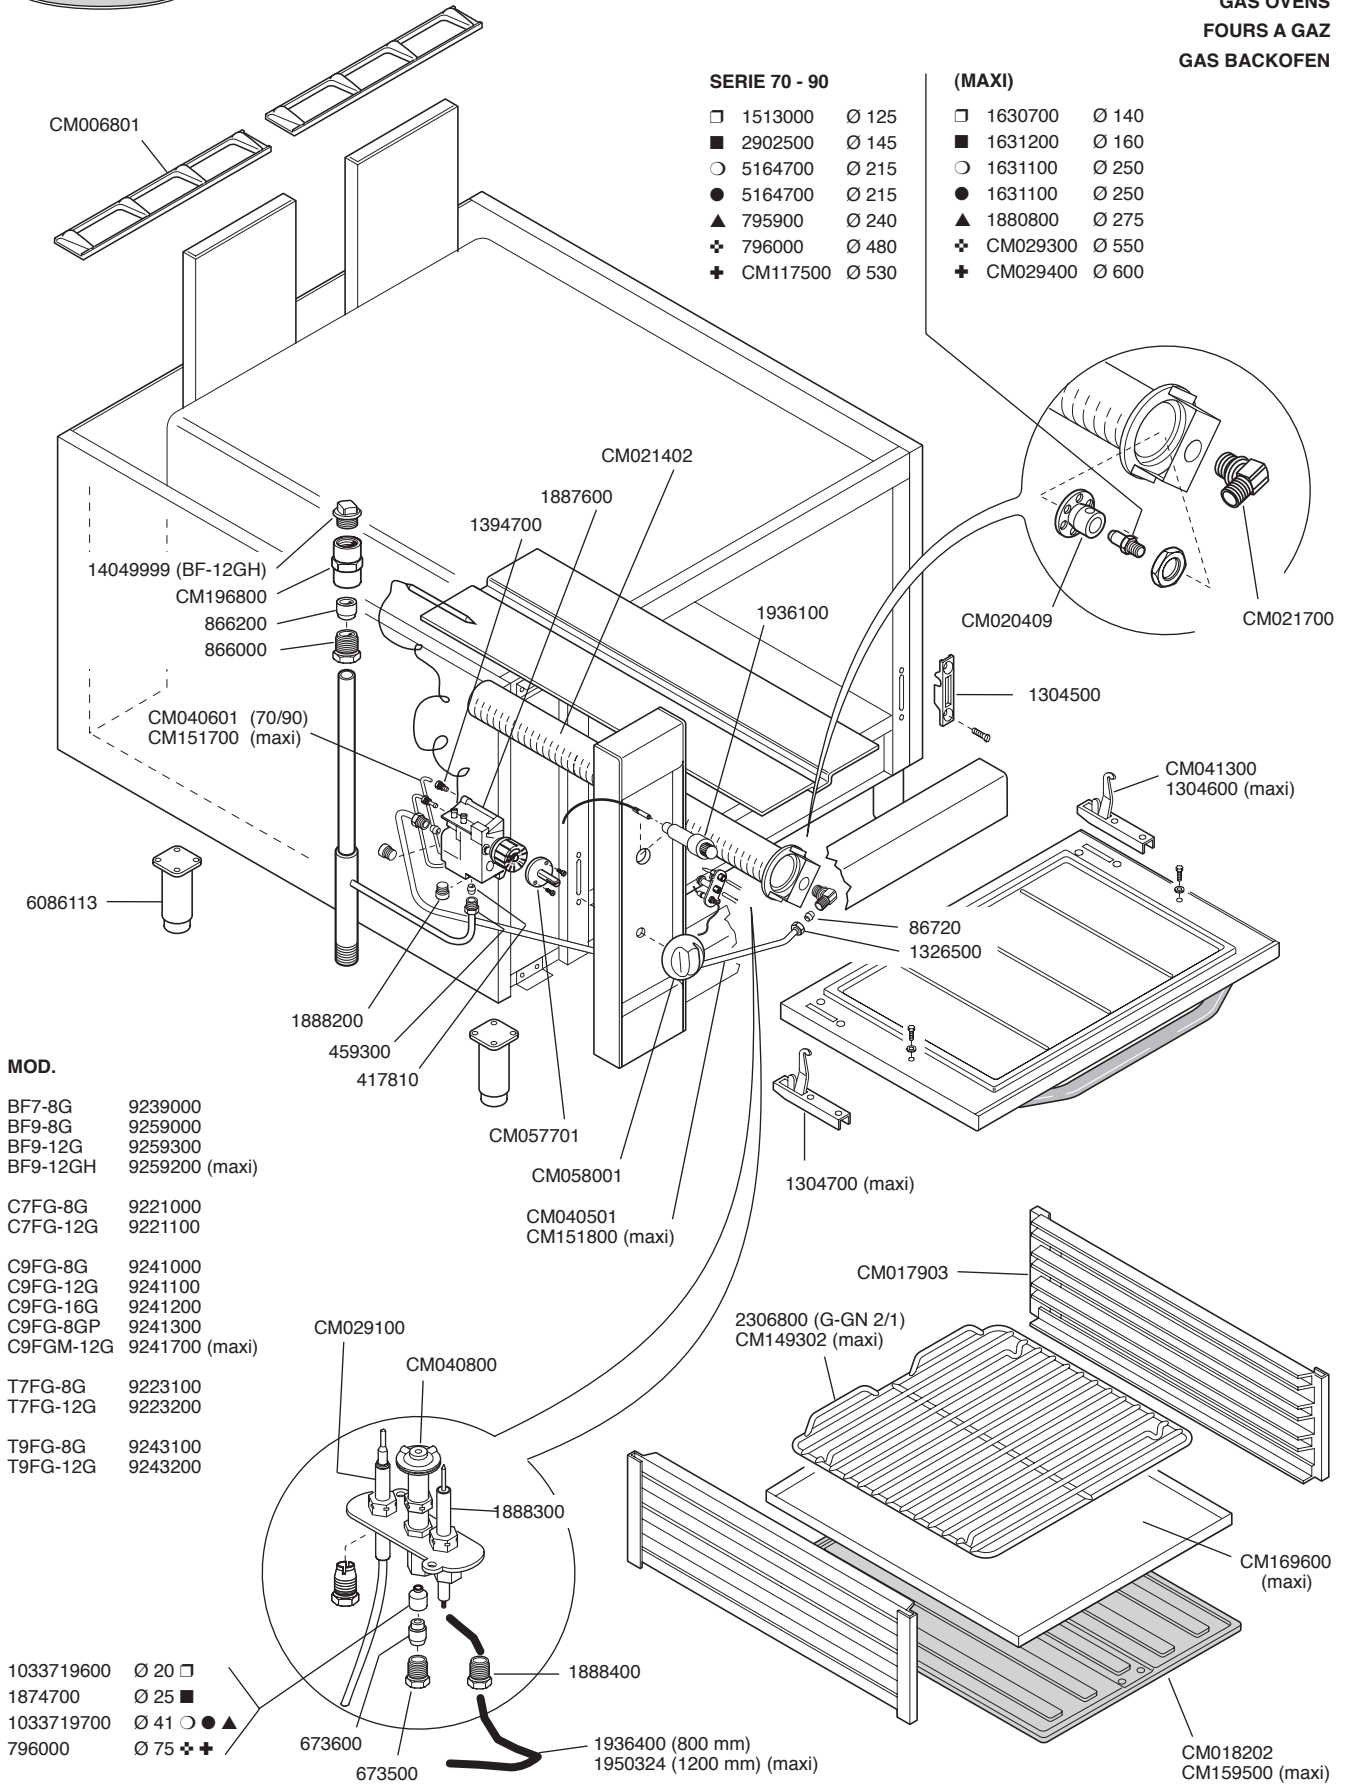

MARENO INDUSTRIES ALI spa Mareno di Piave (TV)	ELABORATO:	APPROVATO:	GRUPPO:	DENOMINAZIONE:		
	<i>art</i> LINEA		Serie 70 - 90 e MAXI	Impianto gas e mobile		
	DATA:	DATA:	PARTICOLARE:	REV. N.	DEL	DISEGNO N.
	10 Feb 1999	10 Feb 1999	Disegno esploso per ricambi	▼	▼	▼
SOST. DIS.	Z01 9908 3P02		CE	Z 0 2	0 0 0 2	3 . P . 0 2