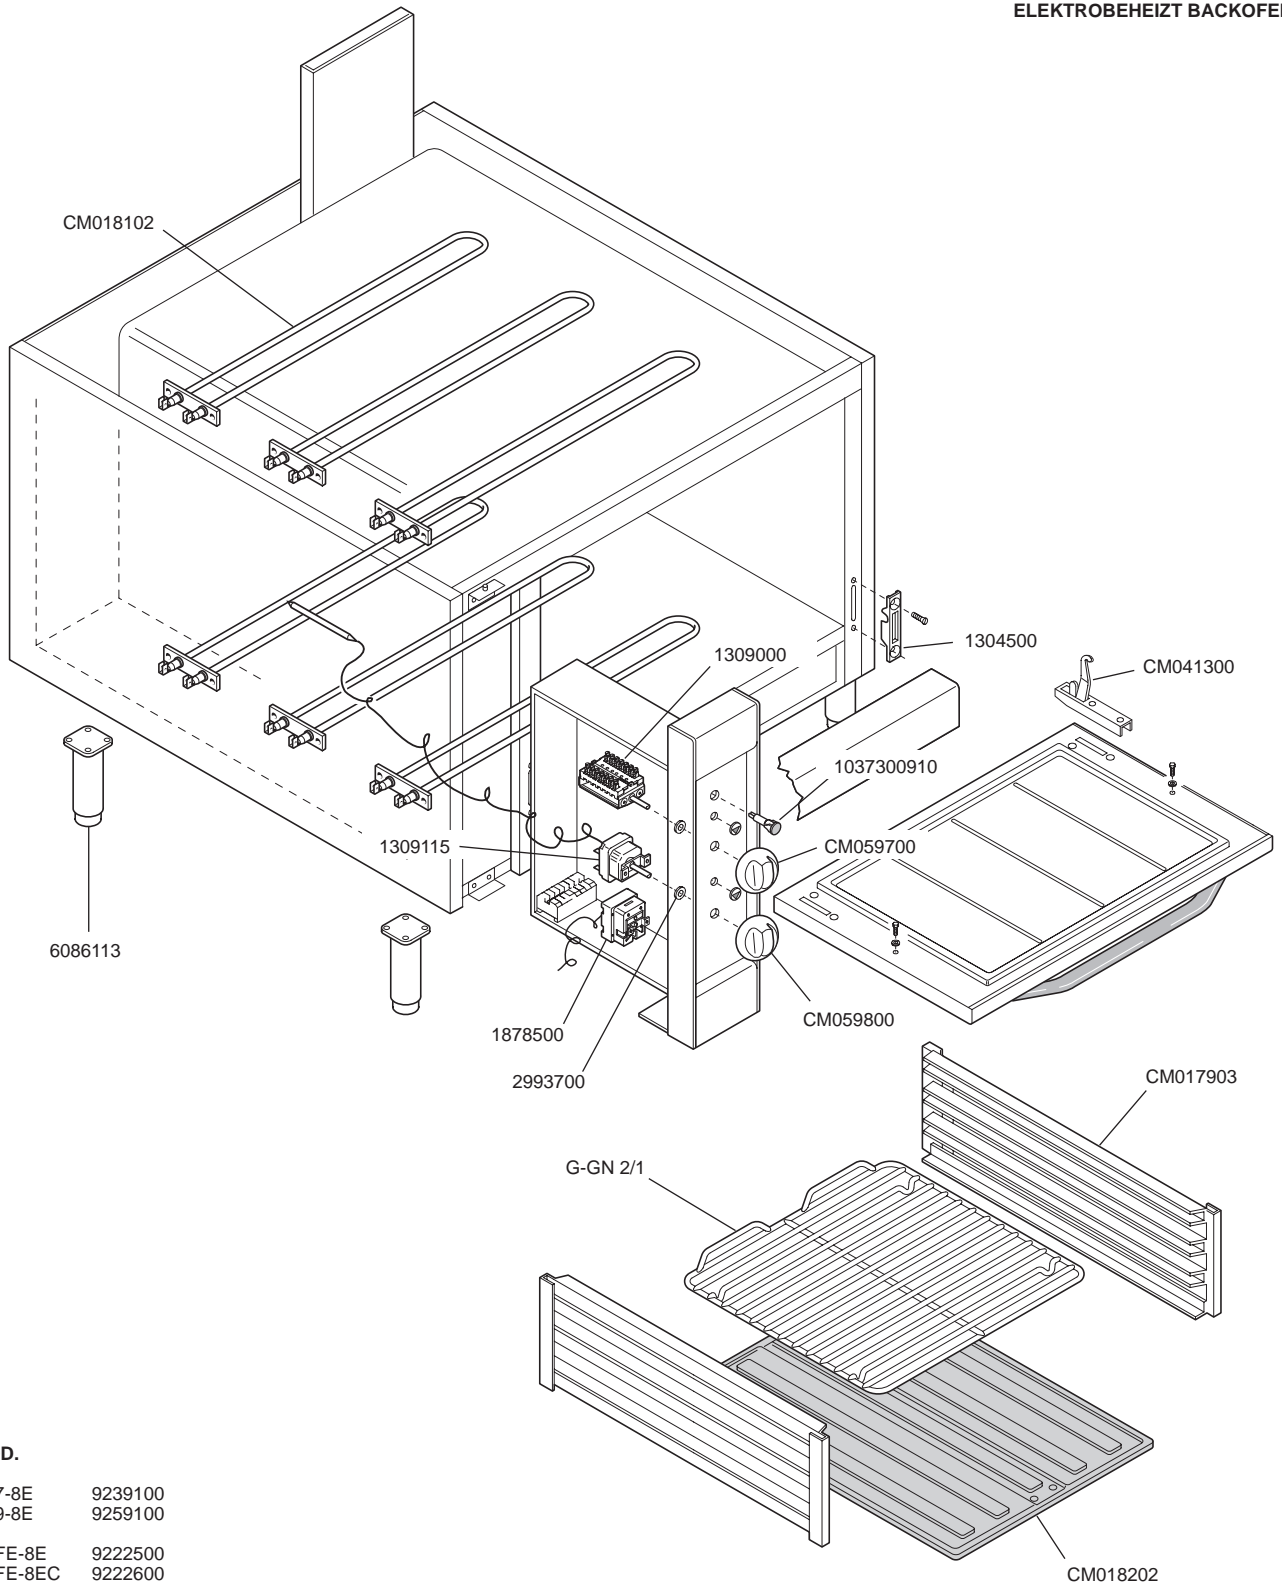

MOD.

BF7-8E	9239100
BF9-8E	9259100
C7FE-8E	9222500
C7FE-8EC	9222600
C9FE-8E	9242400
C9FE-8EC	9242500
C7FE-8G	9221500
C7FE-12G	9221600
C9FE-8G	9241500
C9FE-12G	9241600

  MARENO INDUSTRIES ALI spa Mareno di Piave (TV)	ELABORATO:	APPROVATO:	GRUPPO:	DENOMINAZIONE:		
	<i>art</i>LINEA		Serie 70 - 90	Impianto elettrico e mobile		
	DATA:	DATA:	PARTICOLARE:	REV. N.	DEL	DISEGNO N.
	10 Feb 1999	10 Feb 1999	Disegno esplosivo per ricambi	▼	▼	▼
SOST. DIS.				Z 00 9 9 0 2	3 . P . 0 3