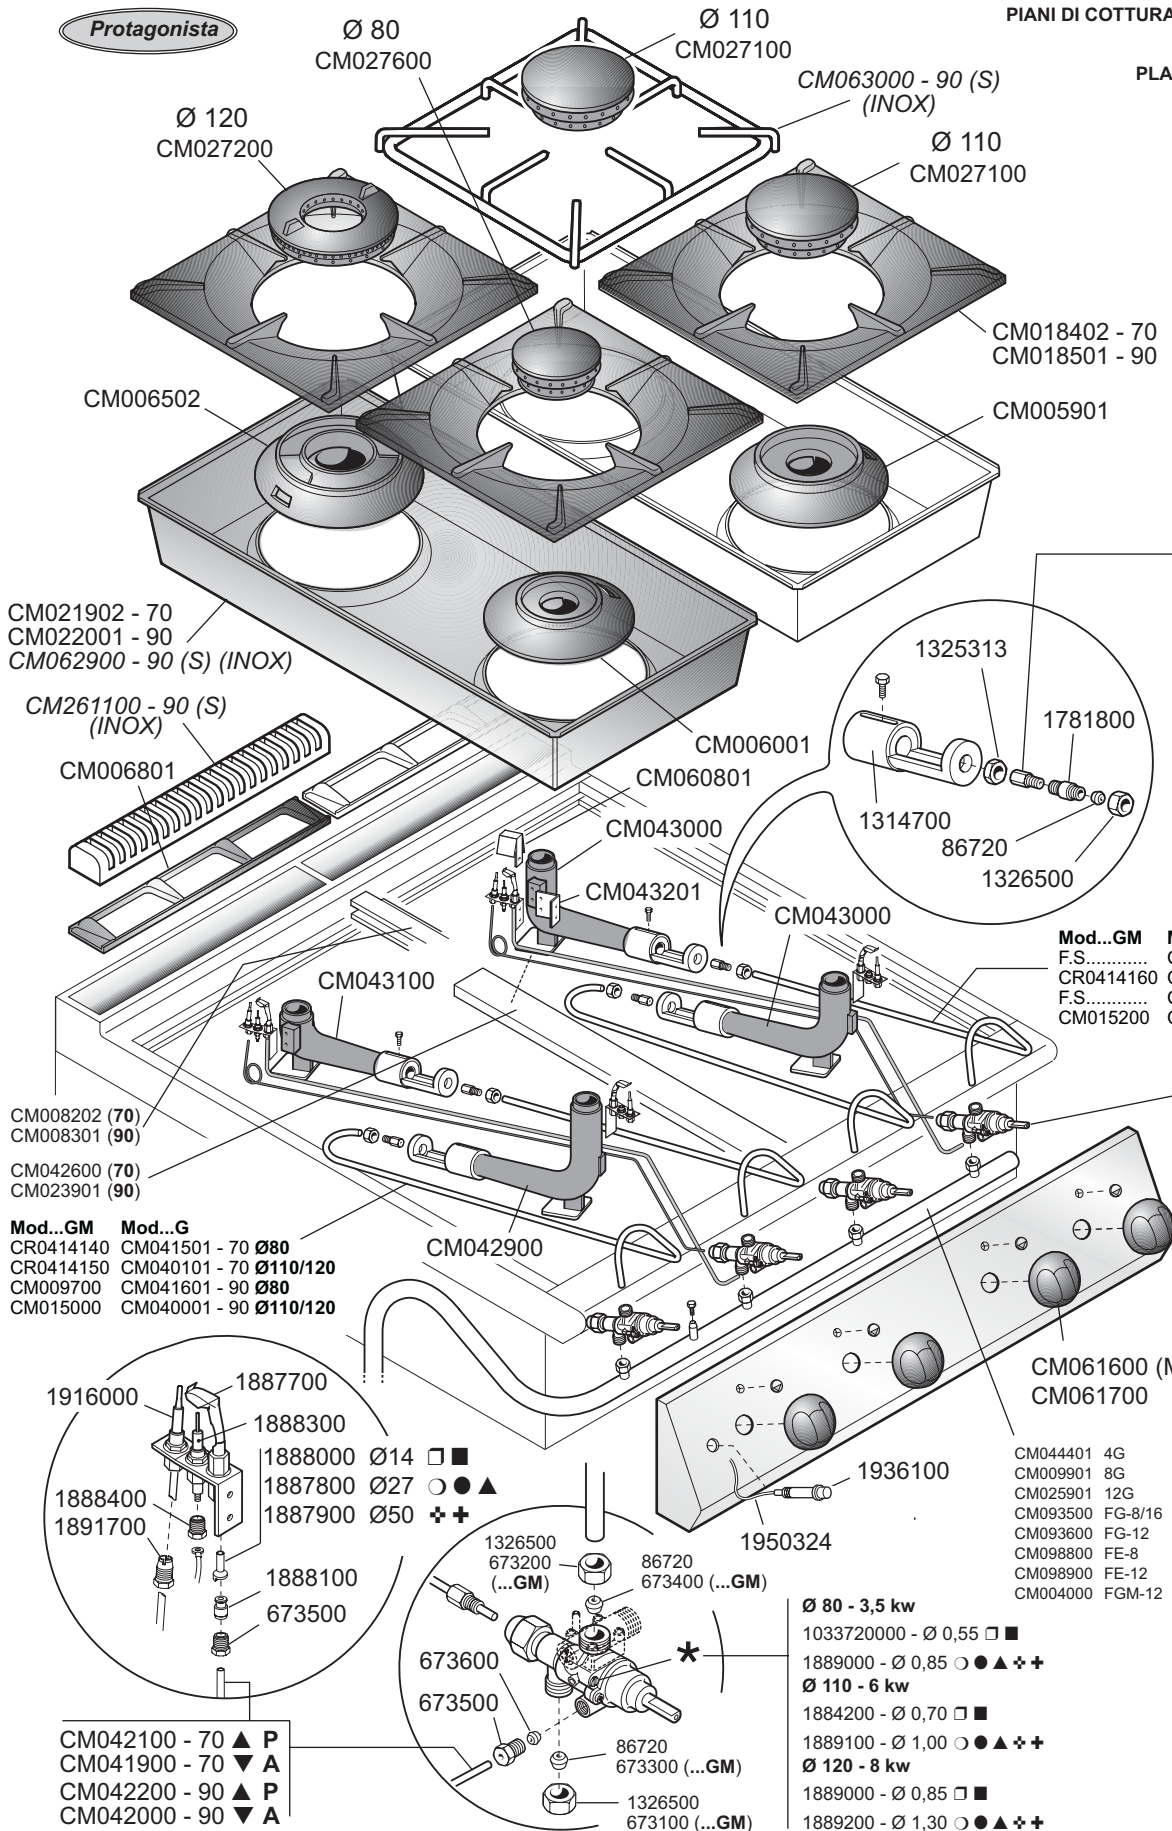

**Protagonista**

**PIANI DI COTTURA GAS - FUOCHI APERTI**

**GAS COOKING TOPS**

**PLANS DE CUISSON A GAZ**

**GAS KOCHSTELLEN**

Ø 80 mm - 3,5 kW

- 520911 Ø 80 □
- 521211 Ø 95 ■
- 522111 Ø 140 ○●
- 522411 Ø 155 ▲
- 524111 Ø 240 ✚
- 524511 Ø 260 ✚

Ø 110 mm - 6 kW

- 521511 Ø 110 □
- 521811 Ø 125 ■
- 522911 Ø 180 ○●
- 523311 Ø 200 ▲
- 525611 Ø 340 ✚
- 525811 Ø 360 ✚

Ø 120 mm - 8 kW

- 521811 Ø 125 □
- 521911 Ø 130 ■ (70)
- (> 06.2004)
- 522211 Ø 145 ■ (90)
- 523511 Ø 210 ○●
- 524111 Ø 240 ▲
- 526211 Ø 400 ✚
- 526711 Ø 450 ✚

**Protagonista**

**PIANI DI COTTURA GAS - FUOCHI APERTI**  
**GAS COOKING TOPS**  
**PLANS DE CUISSON A GAZ**  
**GAS KOCHSTELLEN**

- Ø 80 mm - 3,5 kW
  - 520911 Ø 80 □
  - 521211 Ø 95 ■
  - 522111 Ø 140 ○ ●
  - 522411 Ø 155 ▲
  - 524111 Ø 240 ✦
  - 524511 Ø 260 ✦
- Ø 110 mm - 6 kW
  - 521511 Ø 110 □
  - 521811 Ø 125 ■
  - 522911 Ø 180 ○ ●
  - 523311 Ø 200 ▲
  - 525611 Ø 340 ✦
  - 525811 Ø 360 ✦
- Ø 120 mm - 8 kW
  - 521811 Ø 125 □
  - 521911 Ø 130 ■ (70) (> 06.2004)
  - 522211 Ø 145 ■ (90)
  - 523511 Ø 210 ○ ●
  - 524111 Ø 240 ▲
  - 526211 Ø 400 ✦
  - 526711 Ø 450 ✦

- Ø 80 - 3,5 kw
  - 1033720000 - Ø 0,55 □ ■
  - 1889000 - Ø 0,85 ○ ● ▲ ✦ ✦
- Ø 110 - 6 kw
  - 1884200 - Ø 0,70 □ ■
  - 1889100 - Ø 1,00 ○ ● ▲ ✦ ✦
- Ø 120 - 8 kw
  - 1889000 - Ø 0,85 □ ■
  - 1889200 - Ø 1,30 ○ ● ▲ ✦ ✦