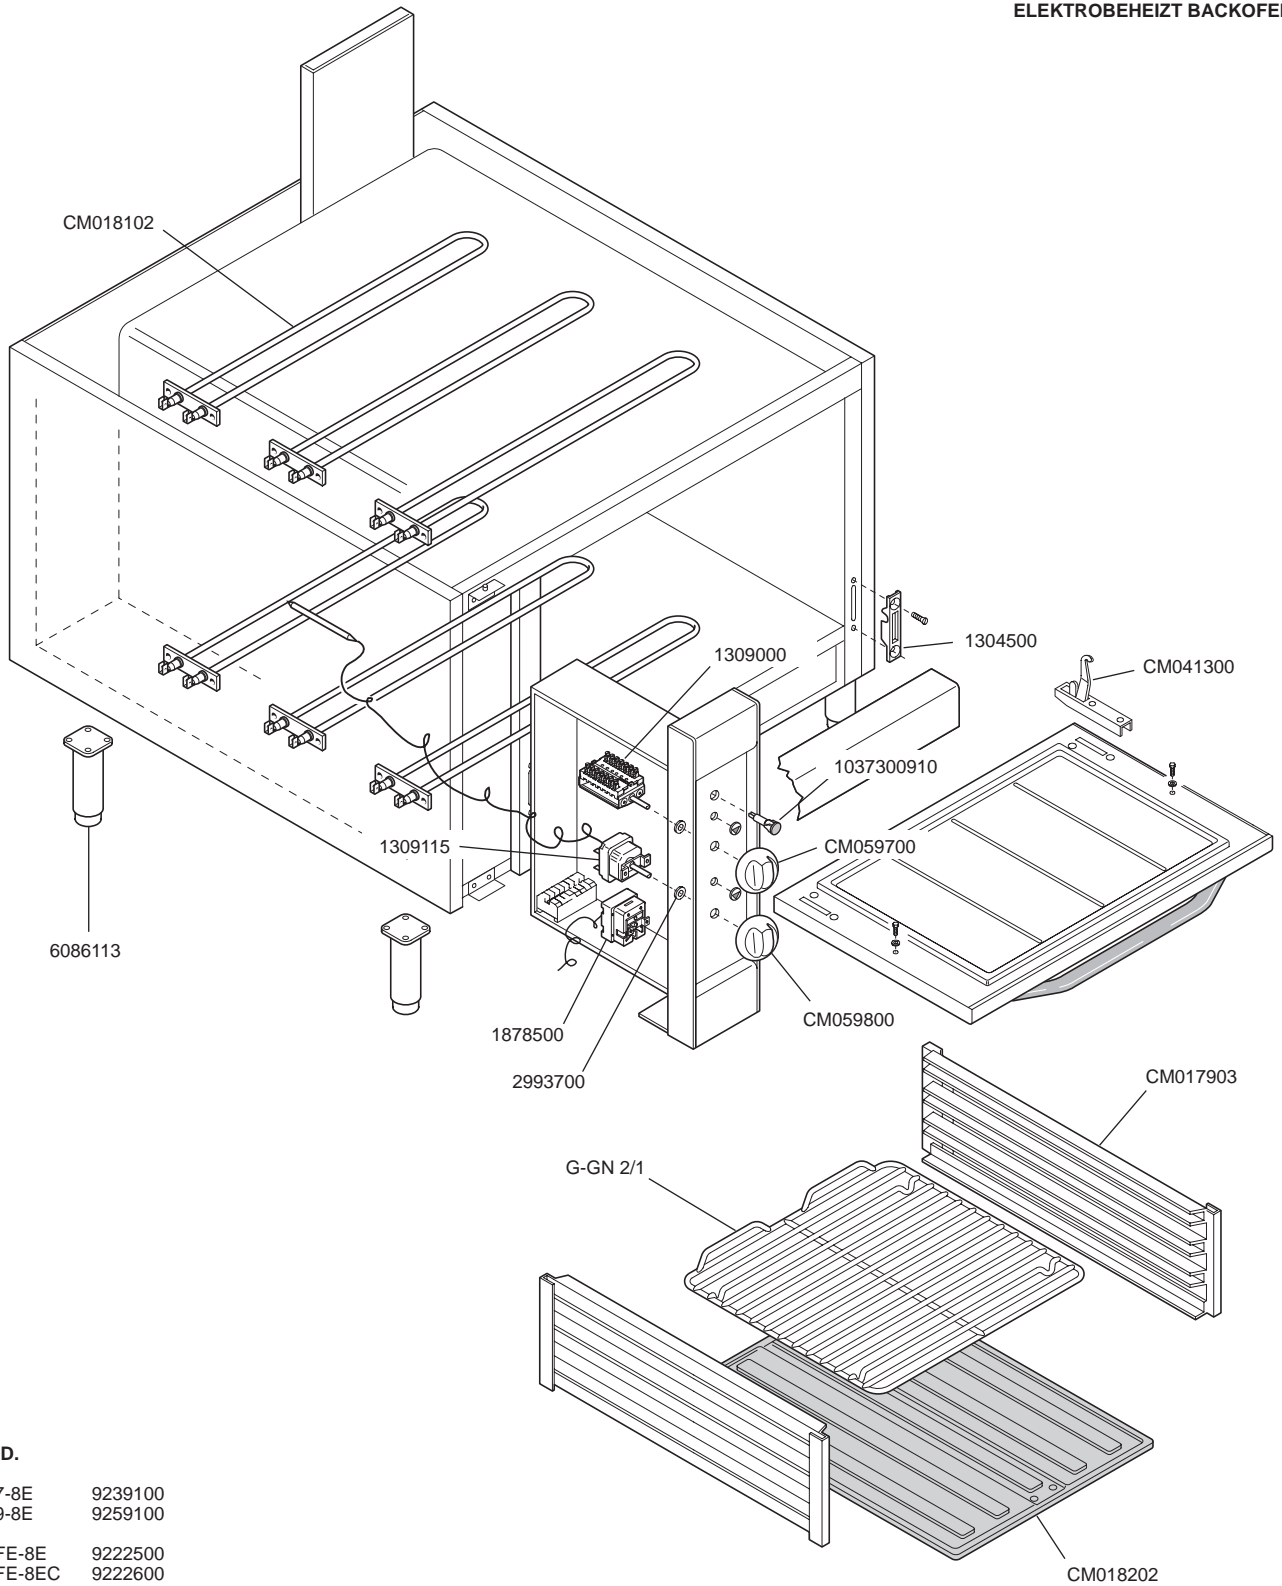

MOD.

BF7-8E	9239100
BF9-8E	9259100
C7FE-8E	9222500
C7FE-8EC	9222600
C9FE-8E	9242400
C9FE-8EC	9242500
C7FE-8G	9221500
C7FE-12G	9221600
C9FE-8G	9241500
C9FE-12G	9241600

  MARENO INDUSTRIES ALI spa Mareno di Piave (TV)	ELABORATO:	APPROVATO:	GRUPPO:	DENOMINAZIONE:		
	<i>art</i>LINEA		Serie 70 - 90	Impianto elettrico e mobile		
	DATA:	DATA:	PARTICOLARE:	REV. N.	DEL	DISEGNO N.
	10 Feb 1999	10 Feb 1999	Disegno esplosivo per ricambi	▼	▼	▼
SOST. DIS.						
				Z 00	9 9 0 2	3 . P . 0 3