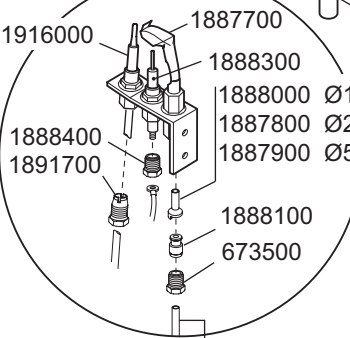

Protagonista

PIANI DI COTTURA GAS - FUOCHI APERTI
GAS COOKING TOPS
PLANS DE CUISSON A GAZ
GAS KOCHSTELLEN

- Ø 80 mm - 3,5 kW**
 520911 Ø 80 □
 521211 Ø 95 ■
 522111 Ø 140 ○ ●
 522411 Ø 155 ▲
 524111 Ø 240 ✦
 524511 Ø 260 ✦
- Ø 110 mm - 6 kW**
 521511 Ø 110 □
 521811 Ø 125 ■
 522911 Ø 180 ○ ●
 523311 Ø 200 ▲
 525611 Ø 340 ✦
 525811 Ø 360 ✦
- Ø 120 mm - 8 kW**
 521811 Ø 125 □
 521911 Ø 130 ■ (70)
 (> 06.2004)
 522211 Ø 145 ■ (90)
 523511 Ø 210 ○ ●
 524111 Ø 240 ▲
 526211 Ø 400 ✦
 526711 Ø 450 ✦

- Ø 80 - 3,5 kw**
 1033720000 - Ø 0,55 □ ■
 1889000 - Ø 0,85 ○ ● ▲ ✦ ✦
- Ø 110 - 6 kw**
 1884200 - Ø 0,70 □ ■
 1889100 - Ø 1,00 ○ ● ▲ ✦ ✦
- Ø 120 - 8 kw**
 1889000 - Ø 0,85 □ ■
 1889200 - Ø 1,30 ○ ● ▲ ✦ ✦