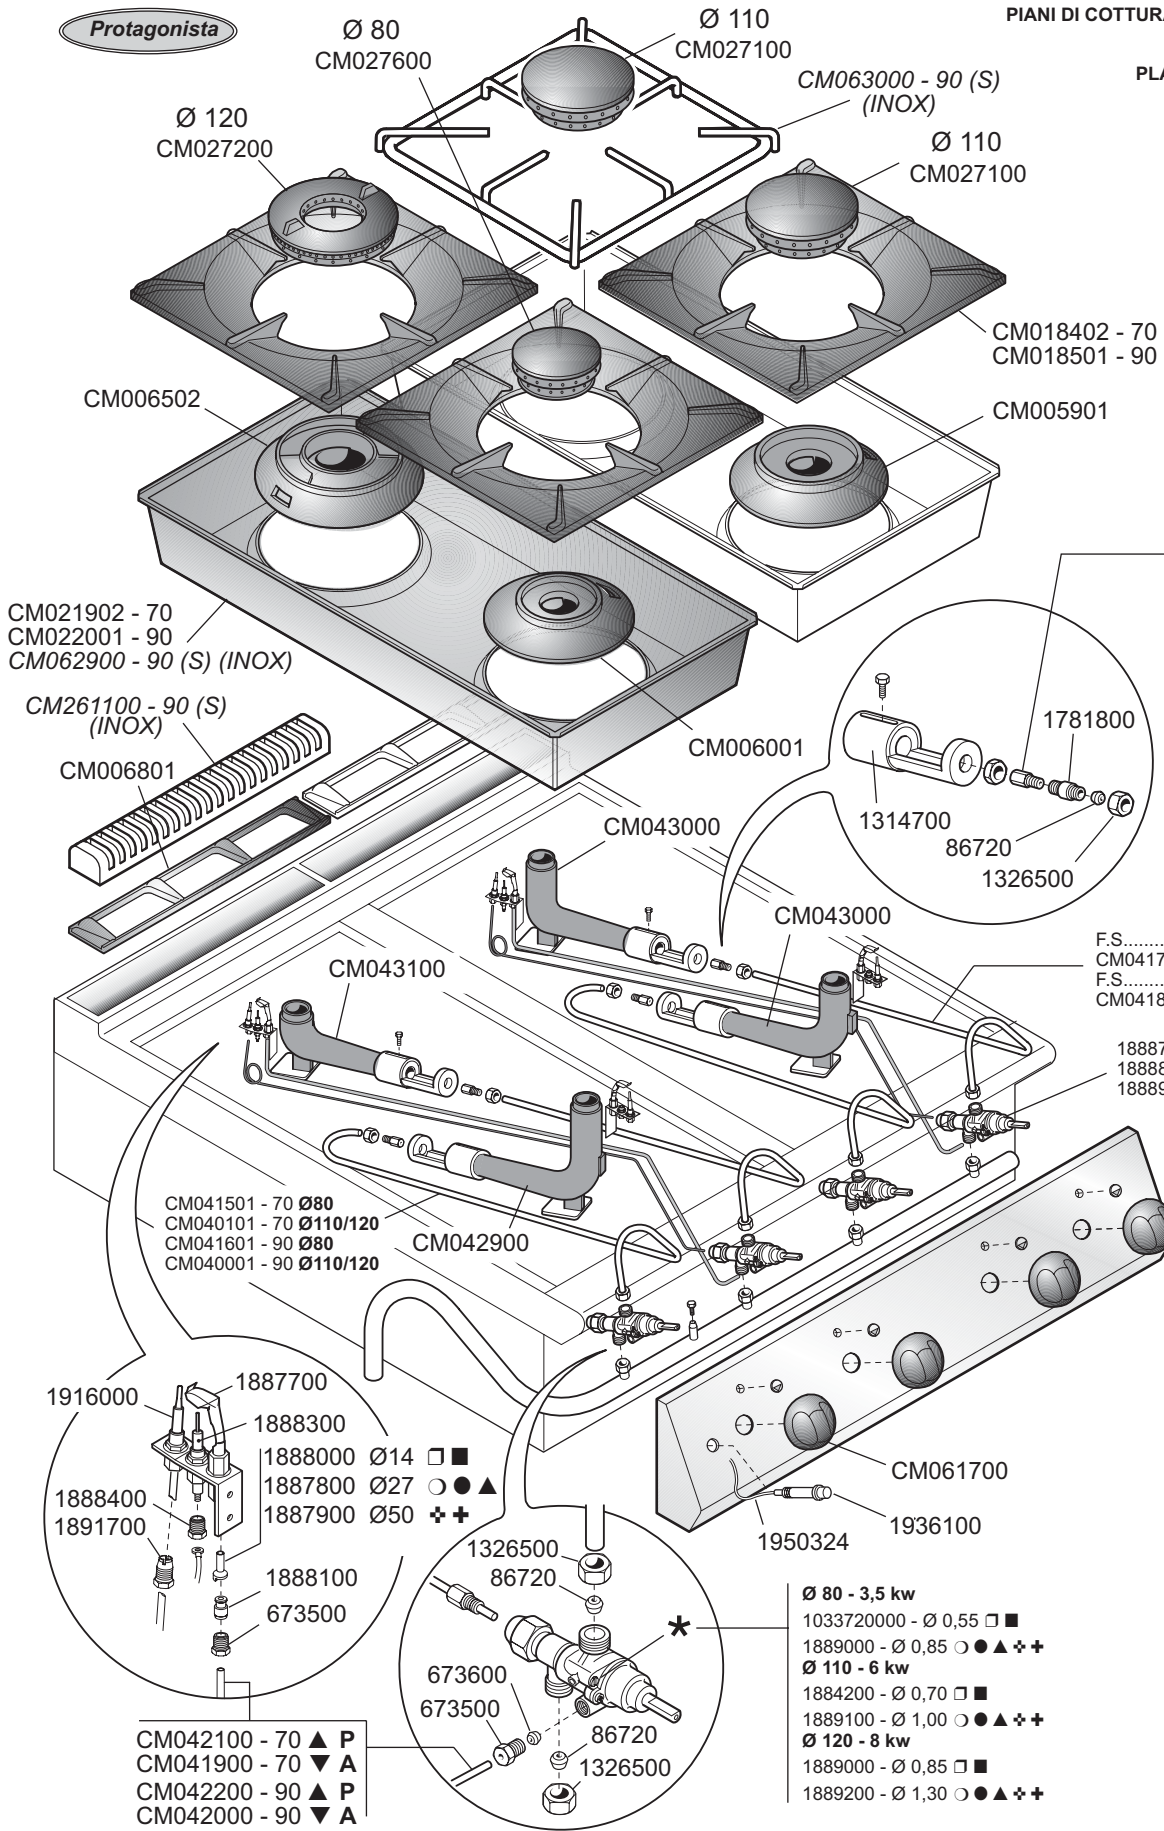

Protagonista

PIANI DI COTTURA GAS - FUOCHI APERTI

GAS COOKING TOPS

PLANS DE CUISSON A GAZ

GAS KOCHSTELLEN

— ID GAS: □ G30/50 ■ G30/29 ○ G20/20 ● G25/25 ▲ G25/20 ✚ G120/8 ✚ G110/8 —

<p>MARENO INDUSTRIE ALI spa Mareno di Piave (TV)</p>	ELABORATO:	APPROVATO:	GRUPPO:	DENOMINAZIONE:		
	Z.G.		Cucine Serie 70 - 90	Impianto gas e mobile		
	DATA:	DATA:	PARTICOLARE:	REV. N.	DEL	DISEGNO N.
	10 Feb 1999	10 Feb 1999	Disegno esploso per ricambi	Z04	0404	3.P.01
SOST. DIS.	Z03 0702 3P01					

Protagonista

PIANI DI COTTURA GAS - FUOCHI APERTI
GAS COOKING TOPS
PLANS DE CUISSON A GAZ
GAS KOCHSTELLEN

- Ø 80 mm - 3,5 kW**
 520911 Ø 80 □
 521211 Ø 95 ■
 522111 Ø 140 ○ ●
 522411 Ø 155 ▲
 524111 Ø 240 ✦
 524511 Ø 260 ✦
- Ø 110 mm - 6 kW**
 521511 Ø 110 □
 521811 Ø 125 ■
 522911 Ø 180 ○ ●
 523311 Ø 200 ▲
 525611 Ø 340 ✦
 525811 Ø 360 ✦
- Ø 120 mm - 8 kW**
 521811 Ø 125 □
 521911 Ø 130 ■ (70)
 (> 06.2004)
 522211 Ø 145 ■ (90)
 523511 Ø 210 ○ ●
 524111 Ø 240 ▲
 526211 Ø 400 ✦
 526711 Ø 450 ✦

MOD. SERIE 90

C9-4G	9240000
C9-8G	9240100
C9-12G	9240200
C9FG-8G	9241000
C9FG-12G	9241100
C9FG-16G	9241200
C9FE-8G	9241500
C9FE-12G	9241600

C9-4GS	9240600
C9-8GS	9240700
C9-12GS	9240800
C9FG-8GS	9240900
C9FG-12GS	9241400
C9FE-8GS	9241800
C9FE-12GS	9241900
C9-4GP	9240300
C9-8GP	9240400
C9FG-8GP	9241300
C9FGM-12G	9241700

- Ø 80 - 3,5 kw**
 1033720000 - Ø 0,55 □ ■
 1889000 - Ø 0,85 ○ ● ▲ ✦ ✦
- Ø 110 - 6 kw**
 1884200 - Ø 0,70 □ ■
 1889100 - Ø 1,00 ○ ● ▲ ✦ ✦
- Ø 120 - 8 kw**
 1889000 - Ø 0,85 □ ■
 1889200 - Ø 1,30 ○ ● ▲ ✦ ✦