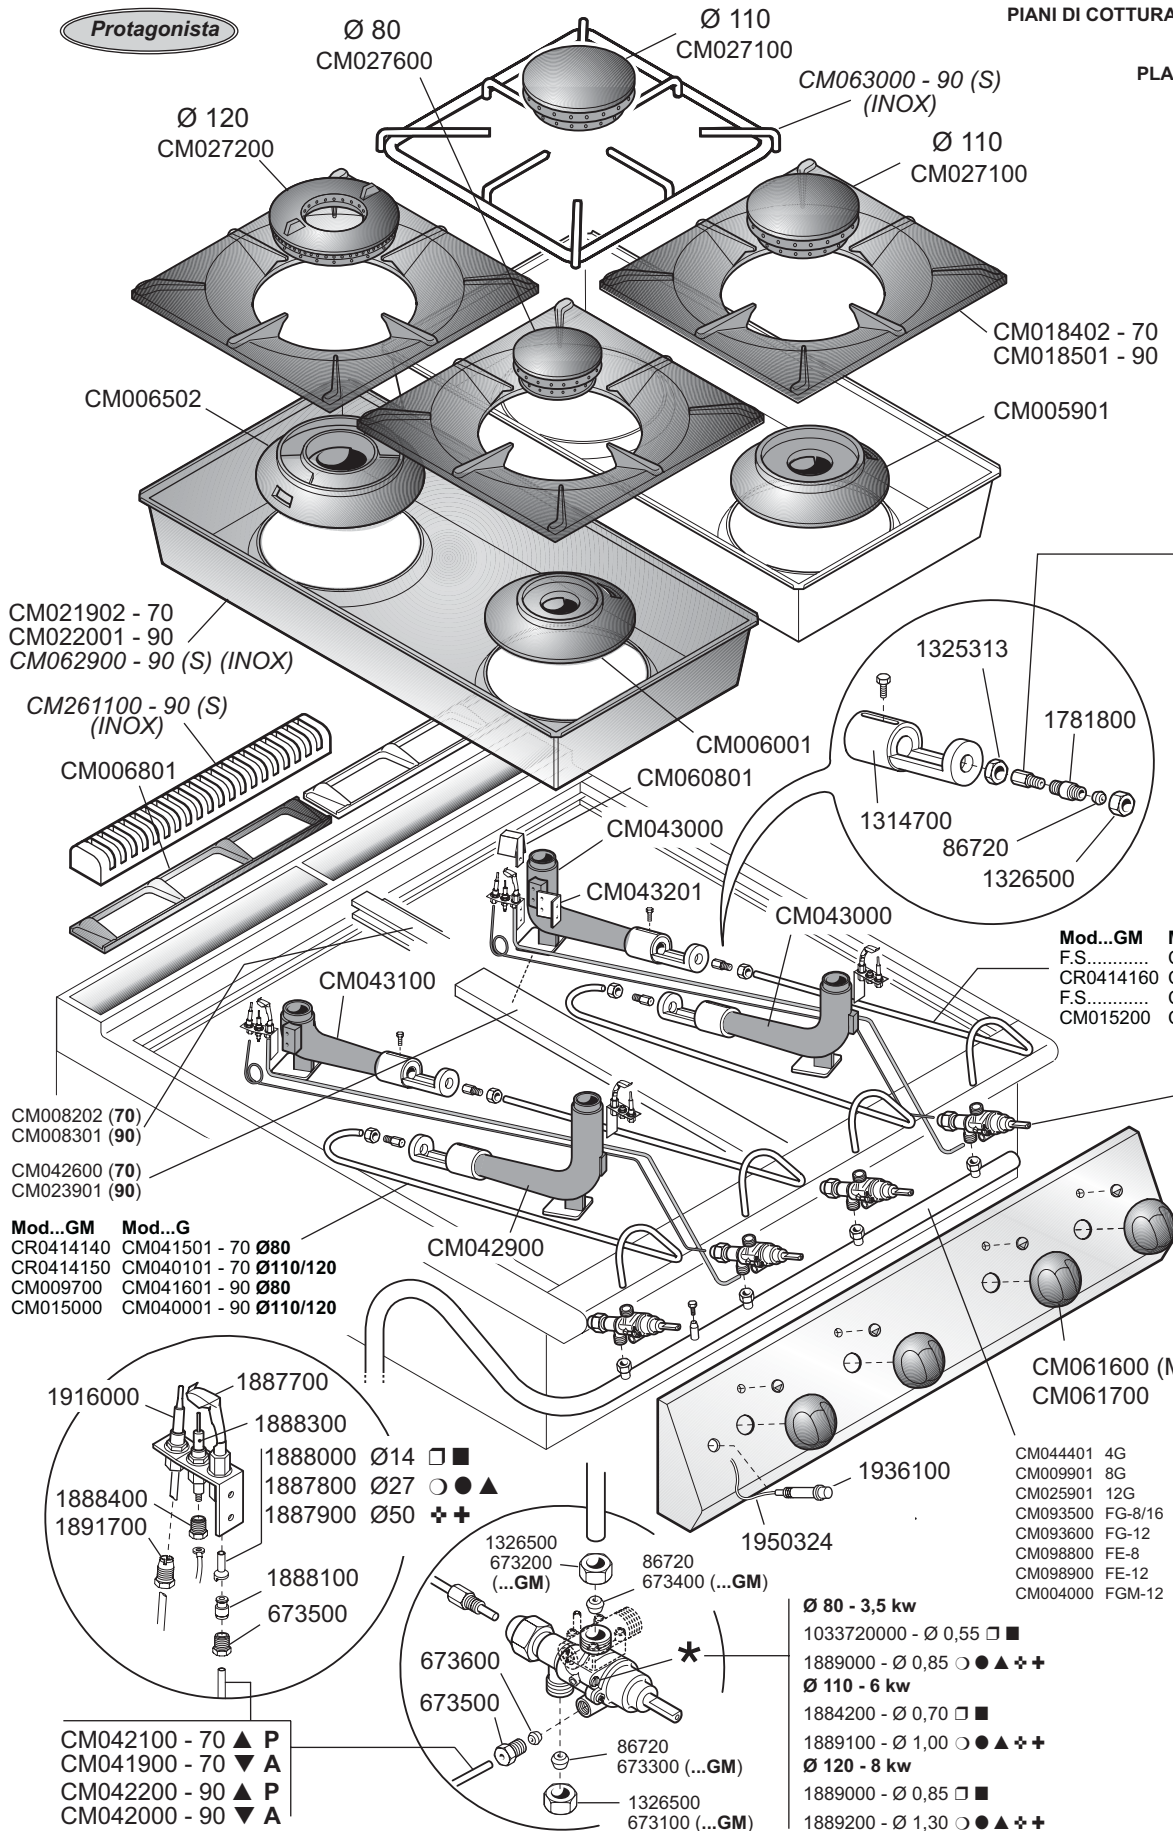

Protagonista

PIANI DI COTTURA GAS - FUOCHI APERTI

GAS COOKING TOPS

PLANS DE CUISSON A GAZ

GAS KOCHSTELLEN

— ID GAS: □ G30/50 ■ G30/29 ○ G20/20 ● G25/25 ▲ G25/20 ✚ G120/8 ✚ G110/8 —

<p>MARENO INDUSTRIE ALI spa Mareno di Piave (TV)</p>	ELABORATO:	APPROVATO:	GRUPPO:	DENOMINAZIONE:		
	Z.G.		Cucine Serie 70 - 90	Impianto gas e mobile		
	DATA:	DATA:	PARTICOLARE:	REV. N.	DEL	DISEGNO N.
	10 Feb 1999	10 Feb 1999	Disegno esploso per ricambi	Z04	0404	3.P.01
SOST. DIS.	Z03 0702 3P01					

Protagonista

PIANI DI COTTURA GAS - FUOCHI APERTI
GAS COOKING TOPS
PLANS DE CUISSON A GAZ
GAS KOCHSTELLEN

- Ø 80 mm - 3,5 kW**
 520911 Ø 80 □
 521211 Ø 95 ■
 522111 Ø 140 ○ ●
 522411 Ø 155 ▲
 524111 Ø 240 ✦
 524511 Ø 260 ✦
- Ø 110 mm - 6 kW**
 521511 Ø 110 □
 521811 Ø 125 ■
 522911 Ø 180 ○ ●
 523311 Ø 200 ▲
 525611 Ø 340 ✦
 525811 Ø 360 ✦
- Ø 120 mm - 8 kW**
 521811 Ø 125 □
 521911 Ø 130 ■ (70)
 (> 06.2004)
 522211 Ø 145 ■ (90)
 523511 Ø 210 ○ ●
 524111 Ø 240 ▲
 526211 Ø 400 ✦
 526711 Ø 450 ✦

MOD. SERIE 90

C9-4G	9240000
C9-8G	9240100
C9-12G	9240200
C9FG-8G	9241000
C9FG-12G	9241100
C9FG-16G	9241200
C9FE-8G	9241500
C9FE-12G	9241600

C9-4GS	9240600
C9-8GS	9240700
C9-12GS	9240800
C9FG-8GS	9240900
C9FG-12GS	9241400
C9FE-8GS	9241800
C9FE-12GS	9241900
C9-4GP	9240300
C9-8GP	9240400
C9FG-8GP	9241300
C9FGM-12G	9241700

- Ø 80 - 3,5 kw**
 1033720000 - Ø 0,55 □ ■
 1889000 - Ø 0,85 ○ ● ▲ ✦ ✦
- Ø 110 - 6 kw**
 1884200 - Ø 0,70 □ ■
 1889100 - Ø 1,00 ○ ● ▲ ✦ ✦
- Ø 120 - 8 kw**
 1889000 - Ø 0,85 □ ■
 1889200 - Ø 1,30 ○ ● ▲ ✦ ✦