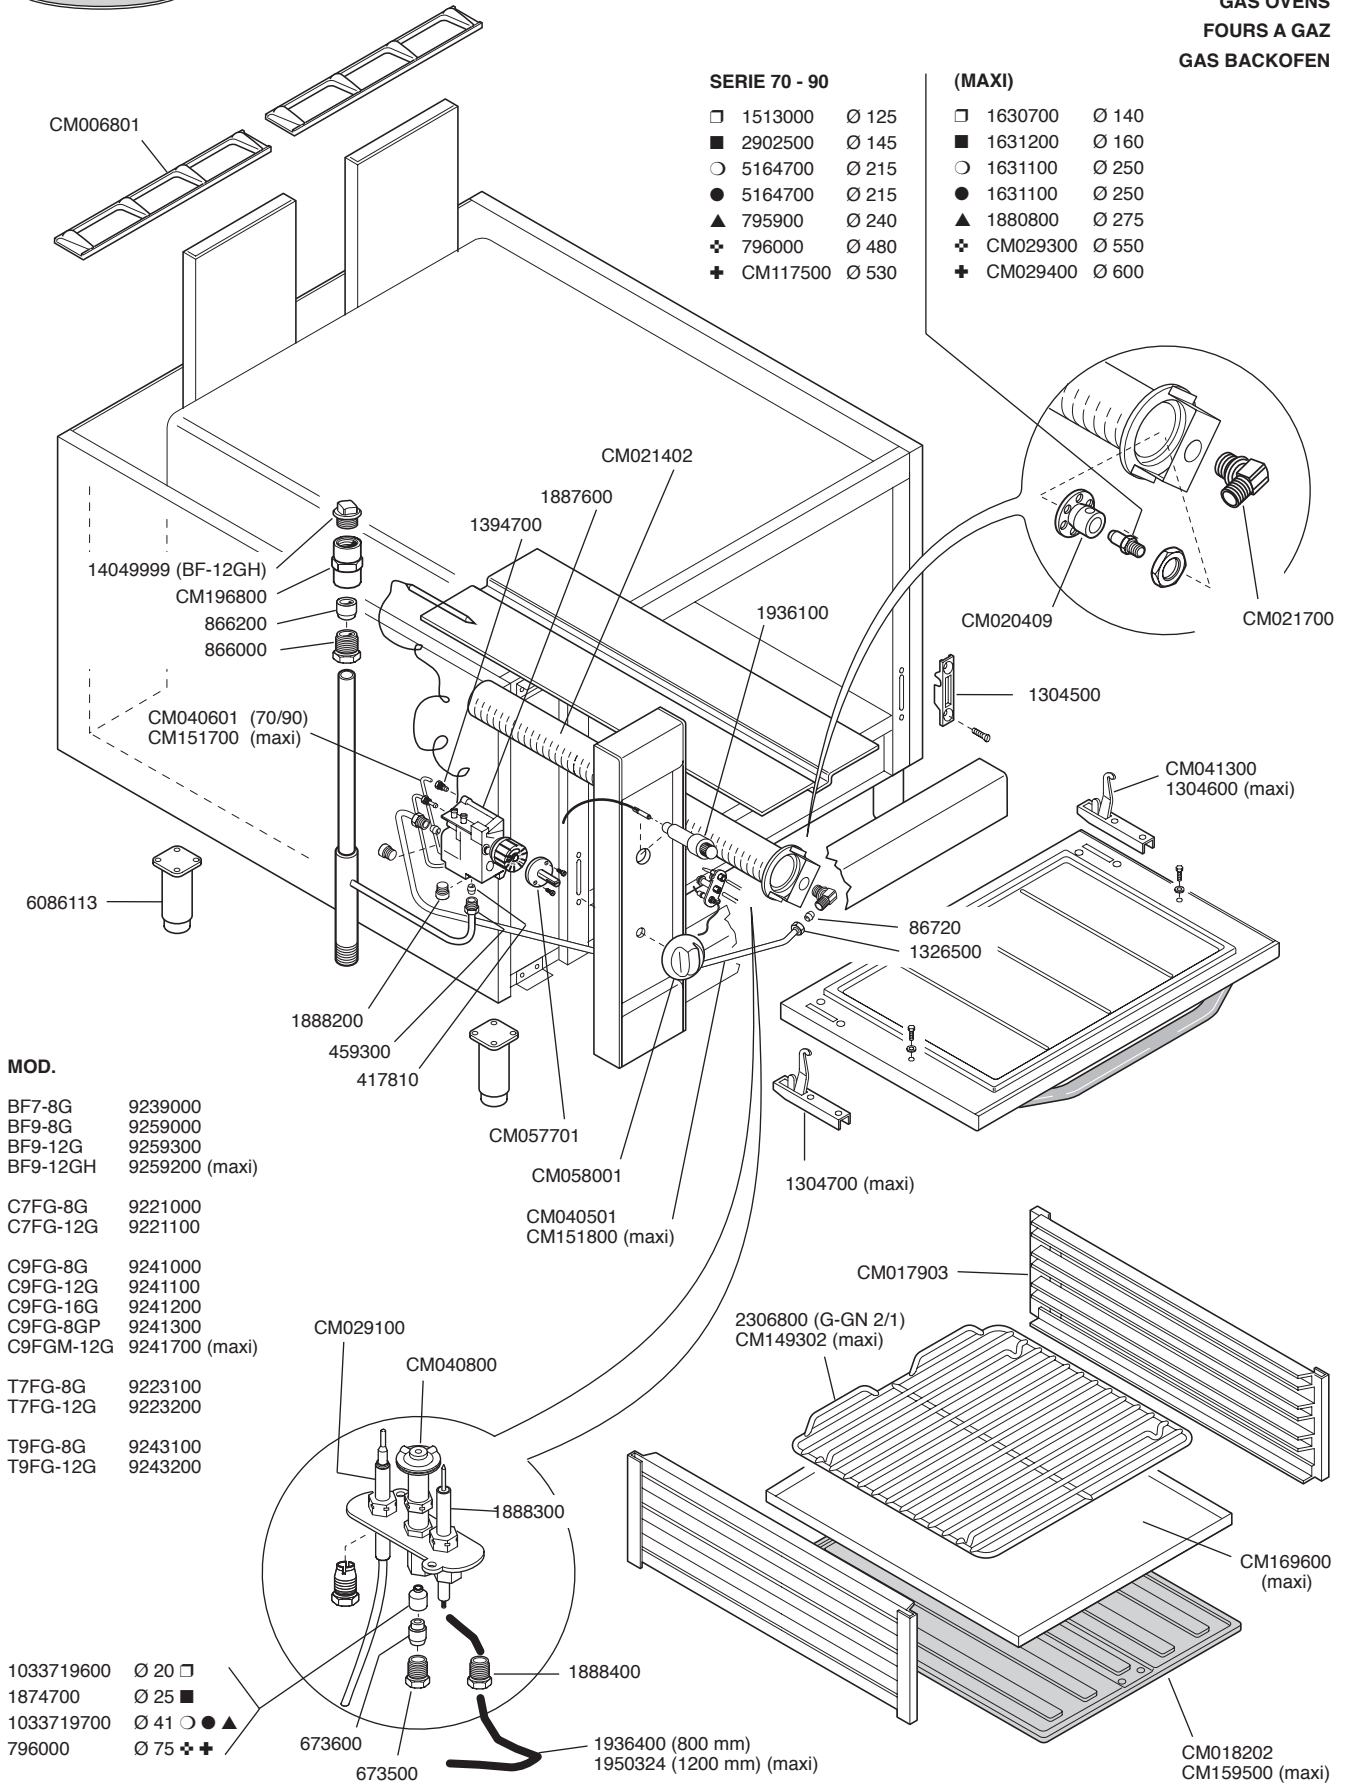

MARENO INDUSTRIES ALI spa Mareno di Piave (TV)	ELABORATO:	APPROVATO:	GRUPPO:	DENOMINAZIONE:		
	<i>art</i> LINEA		Serie 70 - 90 e MAXI	Impianto gas e mobile		
	DATA:	DATA:	PARTICOLARE:	REV. N.	DEL	DISSEGNO N.
	10 Feb 1999	10 Feb 1999	Disegno esploso per ricambi	▼	▼	▼
SOST. DIS.	Z01 9908 3P02			Z 0 2	0 0 0 2	3 . P . 0 2