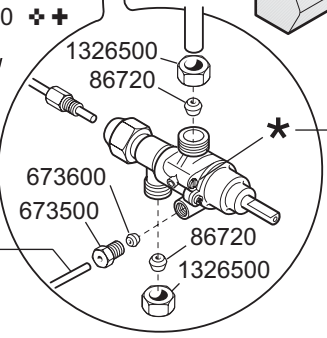

Protagonista

PIANI DI COTTURA GAS - FUOCHI APERTI
GAS COOKING TOPS
PLANS DE CUISSON A GAZ
GAS KOCHSTELLEN

- Ø 80 mm - 3,5 kW**
 520911 Ø 80 □
 521211 Ø 95 ■
 522111 Ø 140 ○ ●
 522411 Ø 155 ▲
 524111 Ø 240 ✦
 524511 Ø 260 ✦
- Ø 110 mm - 6 kW**
 521511 Ø 110 □
 521811 Ø 125 ■
 522911 Ø 180 ○ ●
 523311 Ø 200 ▲
 525611 Ø 340 ✦
 525811 Ø 360 ✦
- Ø 120 mm - 8 kW**
 521811 Ø 125 □
 521911 Ø 130 ■ (70)
 (> 06.2004)
 522211 Ø 145 ■ (90)
 523511 Ø 210 ○ ●
 524111 Ø 240 ▲
 526211 Ø 400 ✦
 526711 Ø 450 ✦

- Ø 80 - 3,5 kw**
 1033720000 - Ø 0,55 □ ■
 1889000 - Ø 0,85 ○ ● ▲ ✦ ✦
- Ø 110 - 6 kw**
 1884200 - Ø 0,70 □ ■
 1889100 - Ø 1,00 ○ ● ▲ ✦ ✦
- Ø 120 - 8 kw**
 1889000 - Ø 0,85 □ ■
 1889200 - Ø 1,30 ○ ● ▲ ✦ ✦