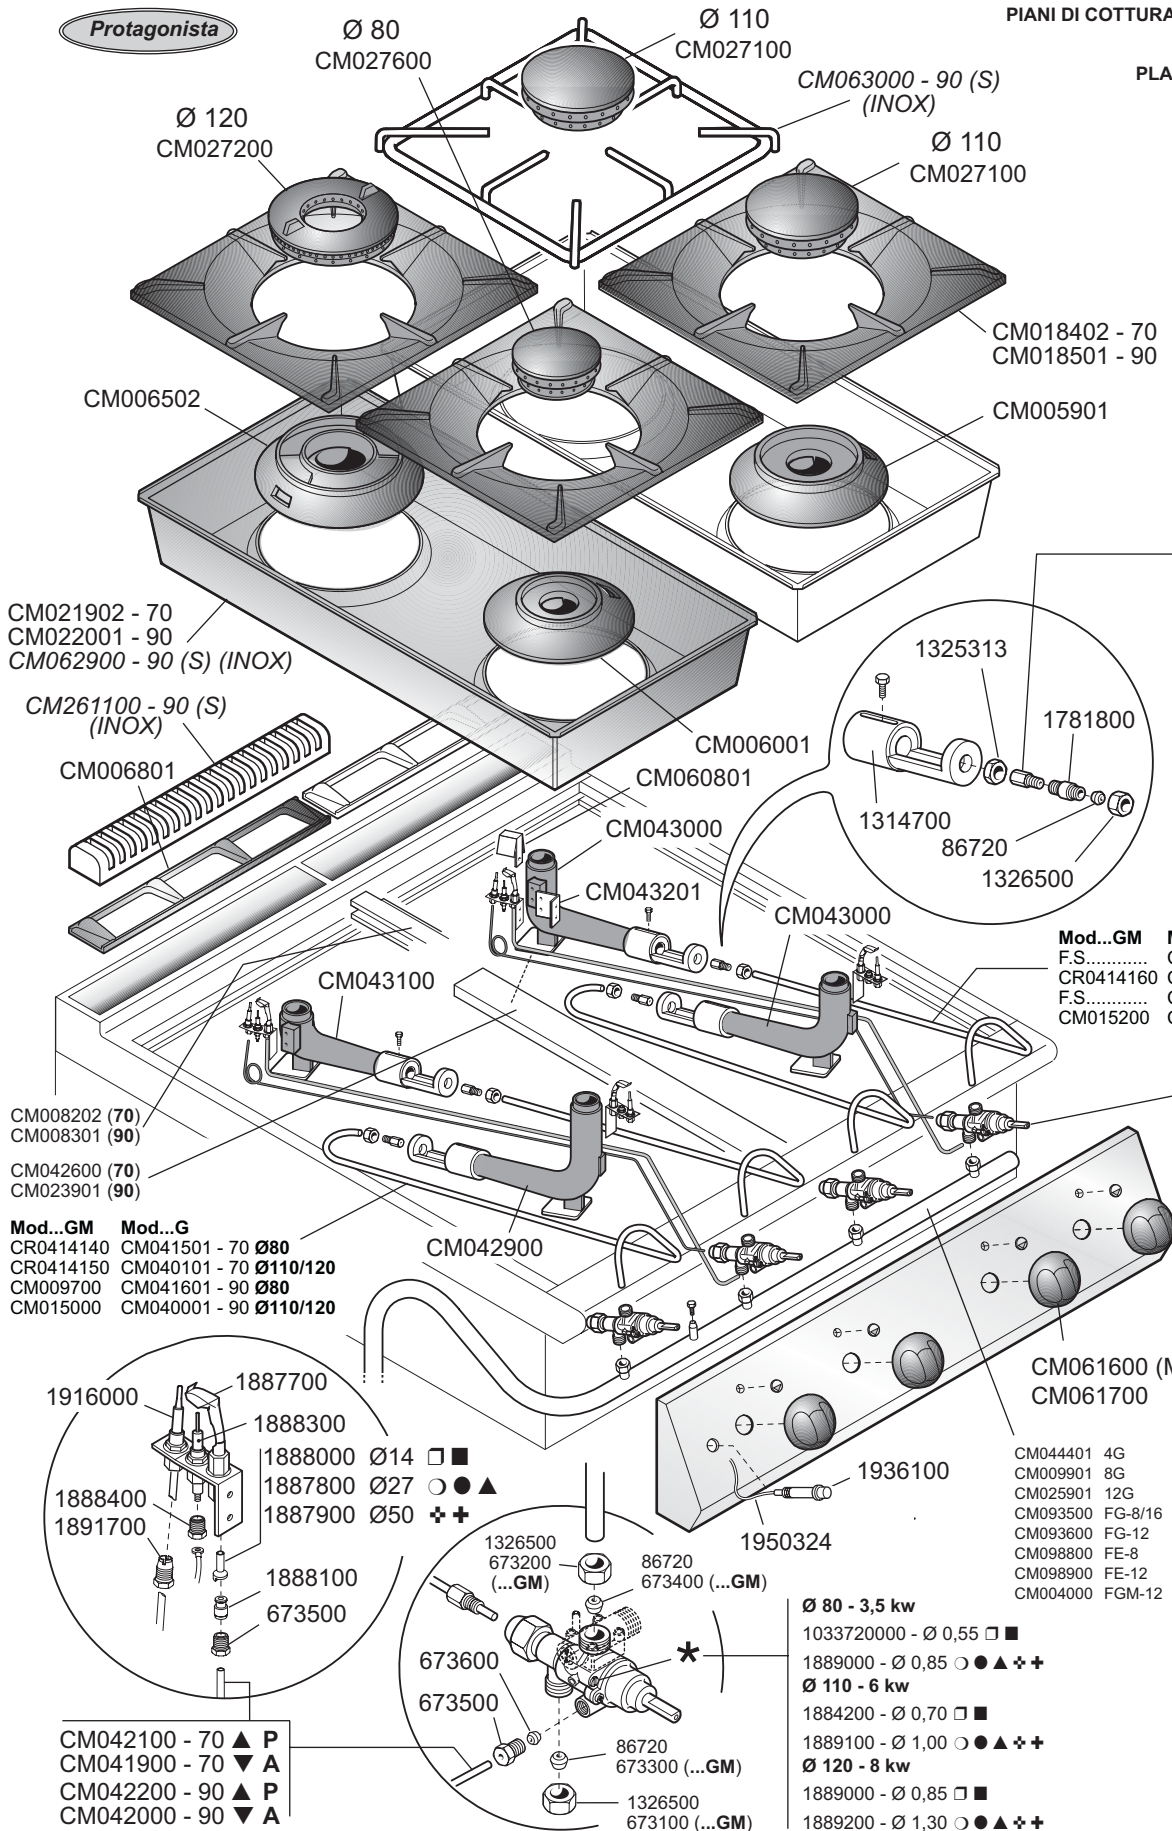

**Protagonista**

**PIANI DI COTTURA GAS - FUOCHI APERTI**

**GAS COOKING TOPS**

**PLANS DE CUISSON A GAZ**

**GAS KOCHSTELLEN**

**ID GAS:** □ G30/50 ■ G30/29 ○ G20/20 ● G25/25 ▲ G25/20 ✚ G120/8 ✚ G110/8

 <b>MARENO INDUSTRIE ALI spa</b> Mareno di Piave (TV)	ELABORATO:	APPROVATO:	GRUPPO:	DENOMINAZIONE:		
	Z.G.		Cucine Serie 70 - 90	Impianto gas e mobile		
	DATA:	DATA:	PARTICOLARE:	REV. N.	DEL	DISEGNO N.
	10 Feb 1999	10 Feb 1999	Disegno esploso per ricambi	▼ Z04	▼ 0404	▼ 3.P.01
SOST. DIS.	<b>Z03 0702 3P01</b>					

**Protagonista**

**PIANI DI COTTURA GAS - FUOCHI APERTI**  
**GAS COOKING TOPS**  
**PLANS DE CUISSON A GAZ**  
**GAS KOCHSTELLEN**

- Ø 80 mm - 3,5 kW
  - 520911 Ø 80 □
  - 521211 Ø 95 ■
  - 522111 Ø 140 ○●
  - 522411 Ø 155 ▲
  - 524111 Ø 240 ✚
  - 524511 Ø 260 ✚
- Ø 110 mm - 6 kW
  - 521511 Ø 110 □
  - 521811 Ø 125 ■
  - 522911 Ø 180 ○●
  - 523311 Ø 200 ▲
  - 525611 Ø 340 ✚
  - 525811 Ø 360 ✚
- Ø 120 mm - 8 kW
  - 521811 Ø 125 □
  - 521911 Ø 130 ■ (70) (> 06.2004)
  - 522211 Ø 145 ■ (90)
  - 523511 Ø 210 ○●
  - 524111 Ø 240 ▲
  - 526211 Ø 400 ✚
  - 526711 Ø 450 ✚

**MOD. SERIE 90**

C9-4G	9240000
C9-8G	9240100
C9-12G	9240200
C9FG-8G	9241000
C9FG-12G	9241100
C9FG-16G	9241200
C9FE-8G	9241500
C9FE-12G	9241600

C9-4GS	9240600
C9-8GS	9240700
C9-12GS	9240800
C9FG-8GS	9240900
C9FG-12GS	9241400
C9FE-8GS	9241800
C9FE-12GS	9241900
C9-4GP	9240300
C9-8GP	9240400
C9FG-8GP	9241300
C9FGM-12G	9241701

- Serie 90**
- BF9-8G 9259000
  - BF9-12G 9259300
  - C9FG-8G 9241000
  - C9FG-12G 9241100
  - C9FG-16G 9241200
  - C9FG-8GP 9241300
  - T9FG-8G 9243100
  - T9FG-12G 9243200

- ∅ 20 1033719600 □
- ∅ 25 1874700 ■
- ∅ 41 1033719700 ○●▲
- ∅ 75 1033719800 ▲◎