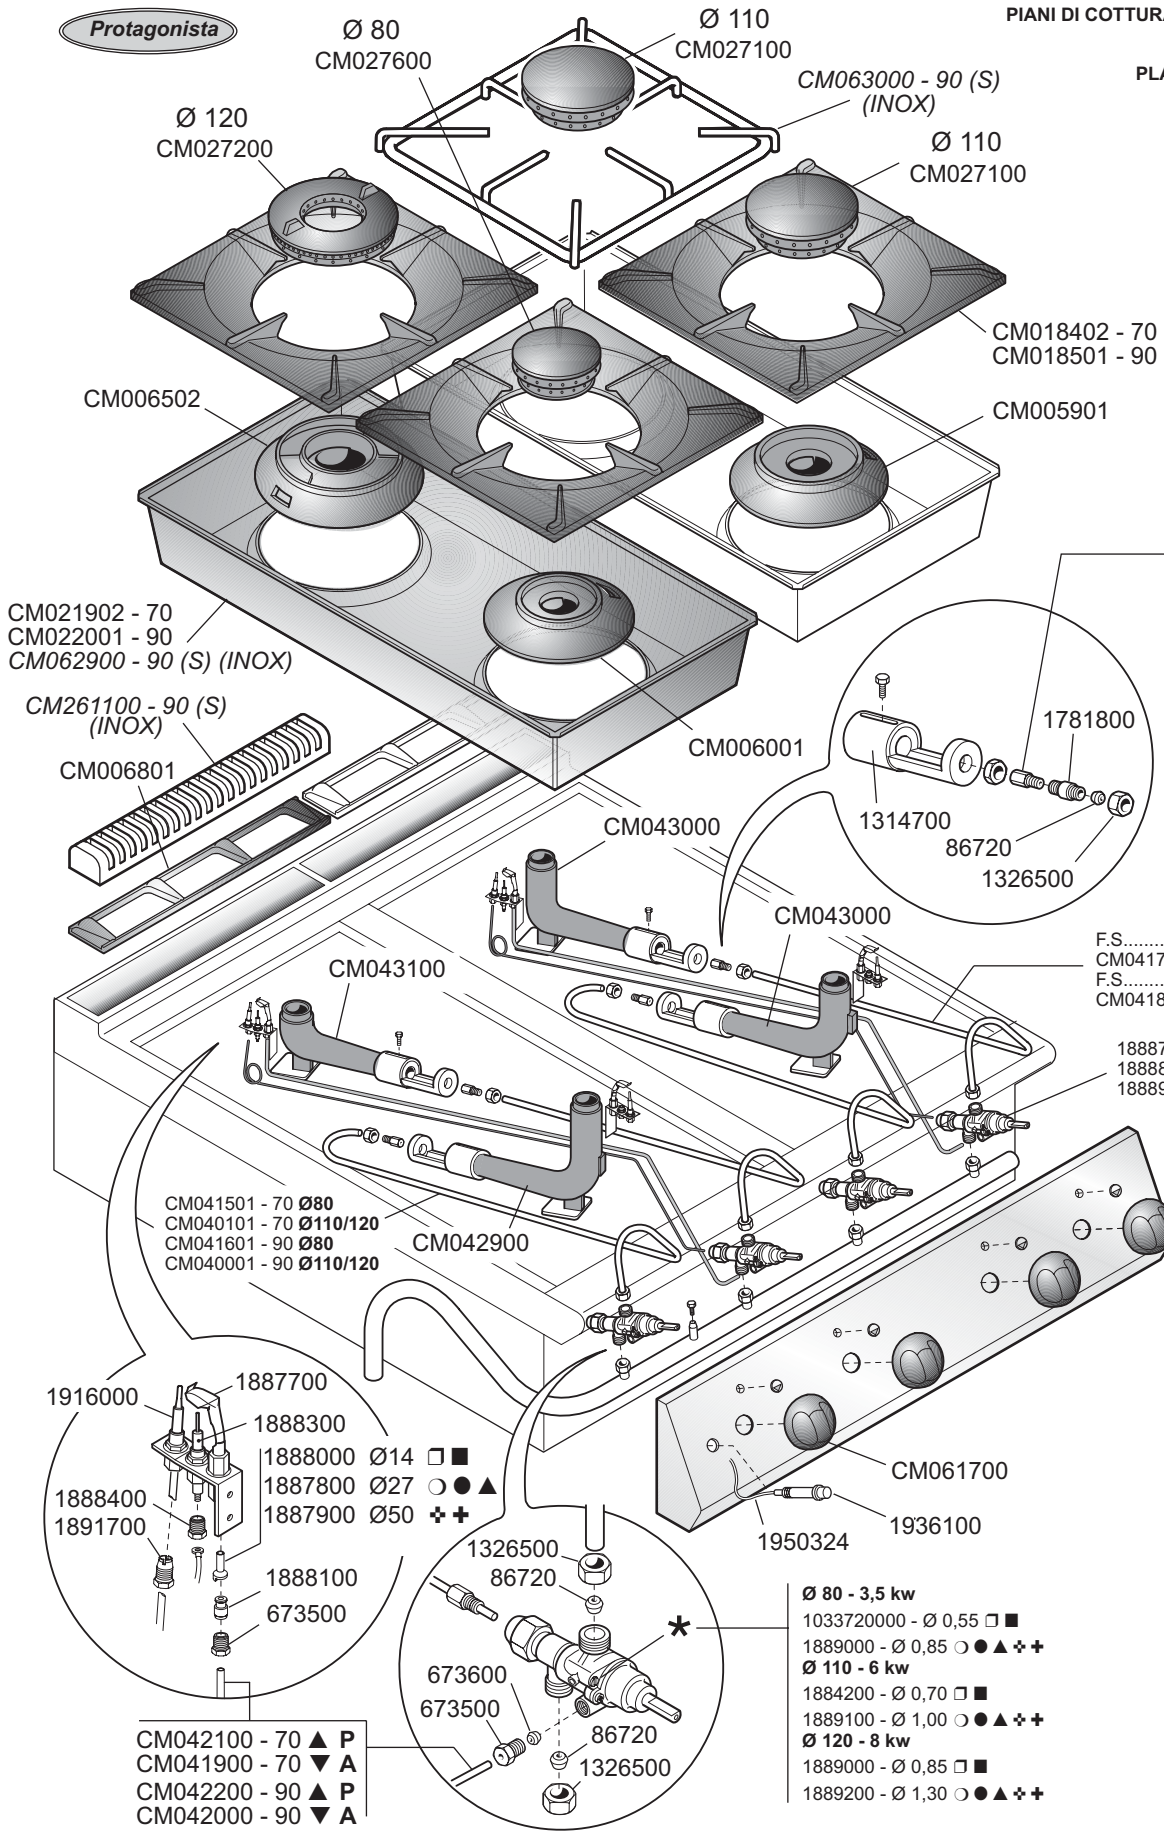

**Protagonista**

**PIANI DI COTTURA GAS - FUOCHI APERTI**

**GAS COOKING TOPS**

**PLANS DE CUISSON A GAZ**

**GAS KOCHSTELLEN**

**ID GAS:** □ G30/50 ■ G30/29 ○ G20/20 ● G25/25 ▲ G25/20 ✚ G120/8 ✚ G110/8

 <b>MARENO INDUSTRIE ALI spa</b> Mareno di Piave (TV)	ELABORATO:	APPROVATO:	GRUPPO:	DENOMINAZIONE:		
	Z.G.		Cucine Serie 70 - 90	Impianto gas e mobile		
	DATA:	DATA:	PARTICOLARE:	REV. N.	DEL	DISEGNO N.
	10 Feb 1999	10 Feb 1999	Disegno esploso per ricambi	▼ Z04	▼ 0404	▼ 3.P.01
SOST. DIS.	<b>Z03 0702 3P01</b>					

**Protagonista**

**PIANI DI COTTURA GAS - FUOCHI APERTI**  
**GAS COOKING TOPS**  
**PLANS DE CUISSON A GAZ**  
**GAS KOCHSTELLEN**

- Ø 80 mm - 3,5 kW
  - 520911 Ø 80 □
  - 521211 Ø 95 ■
  - 522111 Ø 140 ○●
  - 522411 Ø 155 ▲
  - 524111 Ø 240 ✚
  - 524511 Ø 260 ✚
- Ø 110 mm - 6 kW
  - 521511 Ø 110 □
  - 521811 Ø 125 ■
  - 522911 Ø 180 ○●
  - 523311 Ø 200 ▲
  - 525611 Ø 340 ✚
  - 525811 Ø 360 ✚
- Ø 120 mm - 8 kW
  - 521811 Ø 125 □
  - 521911 Ø 130 ■ (70) (> 06.2004)
  - 522211 Ø 145 ■ (90)
  - 523511 Ø 210 ○●
  - 524111 Ø 240 ▲
  - 526211 Ø 400 ✚
  - 526711 Ø 450 ✚

**MOD. SERIE 90**

C9-4G	9240000
C9-8G	9240100
C9-12G	9240200
C9FG-8G	9241000
C9FG-12G	9241100
C9FG-16G	9241200
C9FE-8G	9241500
C9FE-12G	9241600

C9-4GS	9240600
C9-8GS	9240700
C9-12GS	9240800
C9FG-8GS	9240900
C9FG-12GS	9241400
C9FE-8GS	9241800
C9FE-12GS	9241900
C9-4GP	9240300
C9-8GP	9240400
C9FG-8GP	9241300
C9FGM-12G	9241701

- Serie 90**
- BF9-8G 9259000
  - BF9-12G 9259300
  - C9FG-8G 9241000
  - C9FG-12G 9241100
  - C9FG-16G 9241200
  - C9FG-8GP 9241300
  - T9FG-8G 9243100
  - T9FG-12G 9243200

- ∅ 20 1033719600 □
- ∅ 25 1874700 ■
- ∅ 41 1033719700 ○●▲
- ∅ 75 1033719800 ▲◎