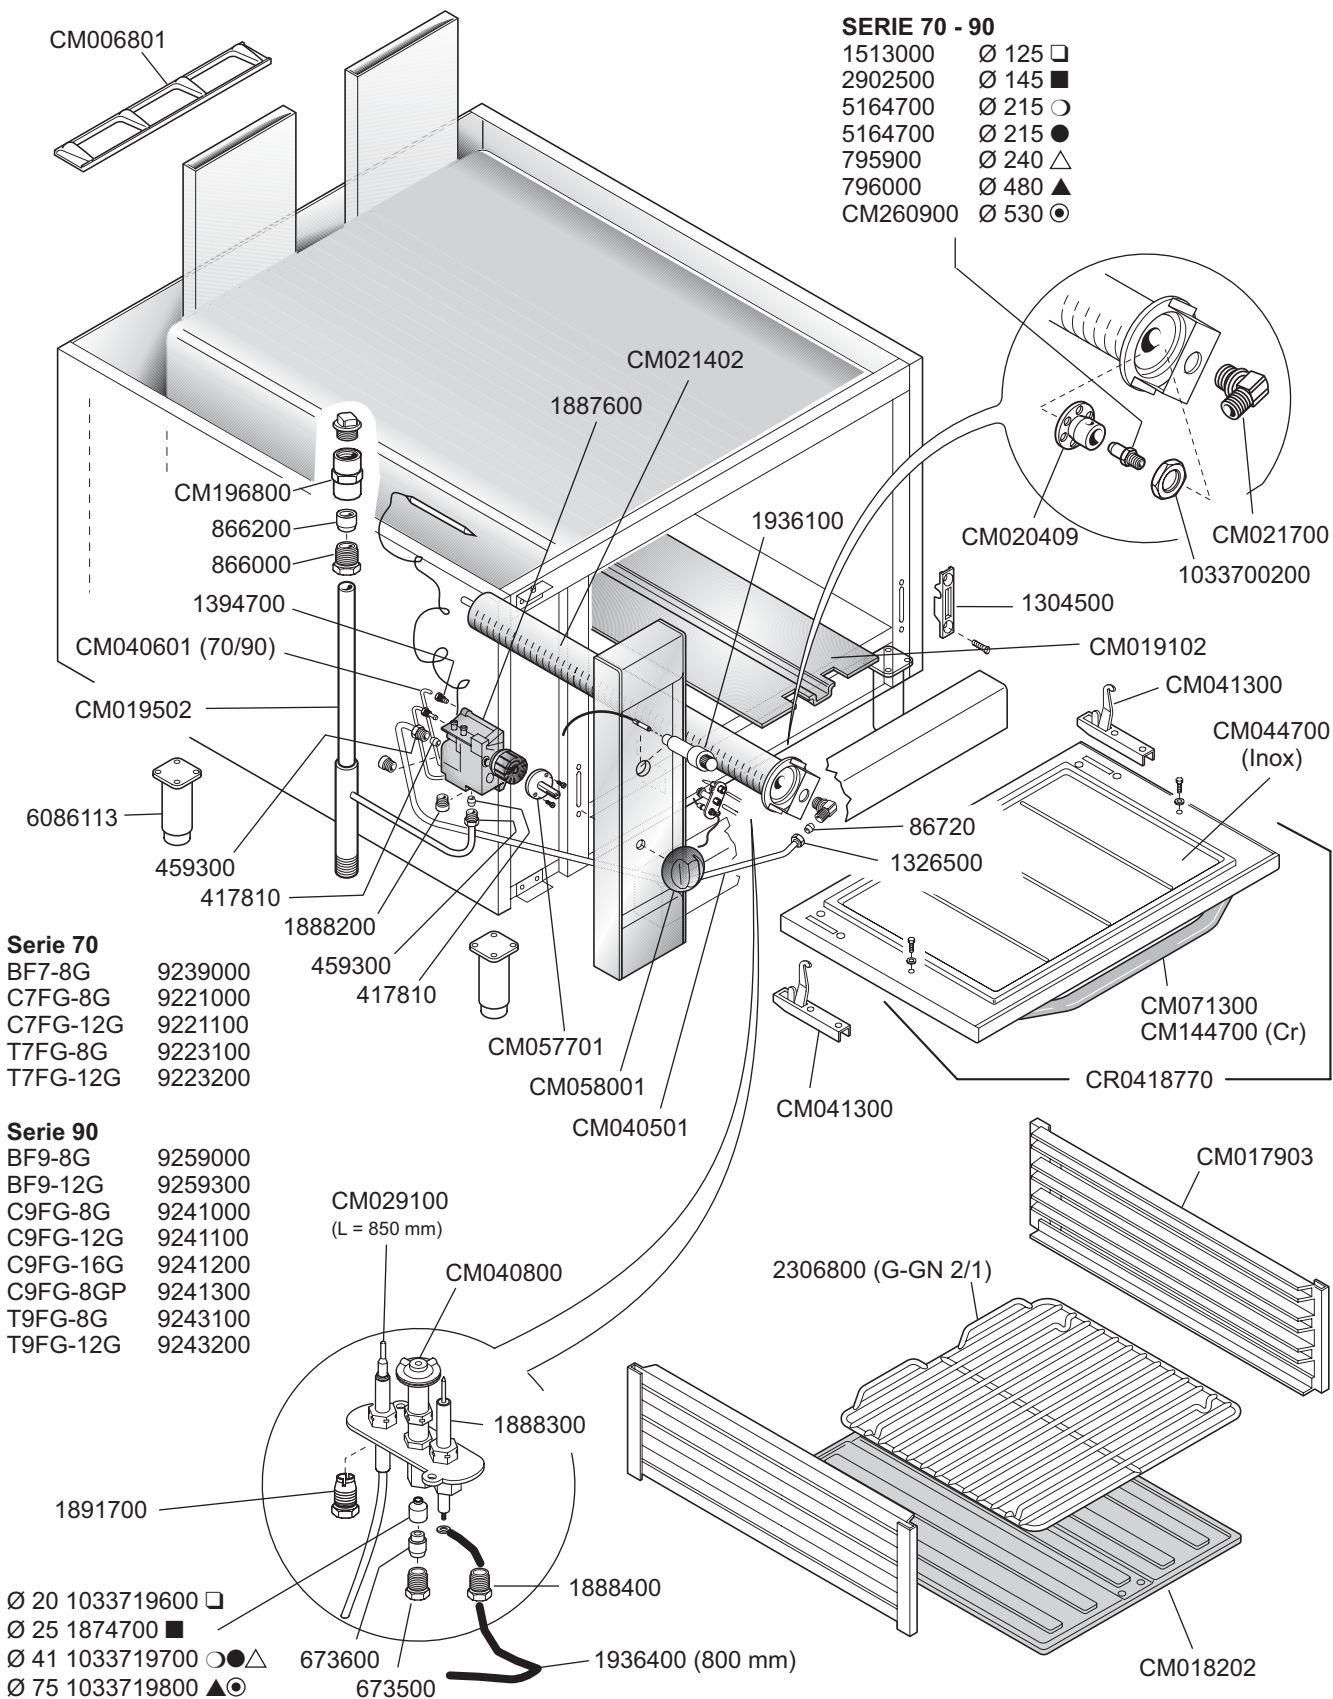

SERIE 70 - 90

- 1513000 ∅ 125 □
- 2902500 ∅ 145 ■
- 5164700 ∅ 215 ○
- 5164700 ∅ 215 ●
- 795900 ∅ 240 △
- 796000 ∅ 480 ▲
- CM260900 ∅ 530 ◎

1. **Serie 70**
2. BF7-8G 9239000
   - C7FG-8G 9221000
   - C7FG-12G 9221100
   - T7FG-8G 9223100
   - T7FG-12G 9223200

1. **Serie 90**
2. BF9-8G 9259000
   - BF9-12G 9259300
   - C9FG-8G 9241000
   - C9FG-12G 9241100
   - C9FG-16G 9241200
   - C9FG-8GP 9241300
   - T9FG-8G 9243100
   - T9FG-12G 9243200

- ∅ 20 1033719600 □
- ∅ 25 1874700 ■
- ∅ 41 1033719700 ○●▲
- ∅ 75 1033719800 ▲◎

□ G30/50   ■ G30/29   ○ G20/20   ● G25/25   △ G25/20   ▲ G110/8   ◎ G120/8   ○ G140/8

  MARENO INDUSTRIES ALI spa Mareno di Piave - TV	ELABORATO:	APPROVATO:	GRUPPO:	DENOMINAZIONE:		
			Serie 70 - 90	Impianto gas e mobile		
	DATA:	DATA:	PARTICOLARE:	REV. N.	DEL	DISEGNO N.
	10 Feb 1999	10 Feb 1999	Disegno esploso per ricambi	□	□	□
SOST. DIS.	Z02.0002.3.P.02			Z03	0103	3.P.02