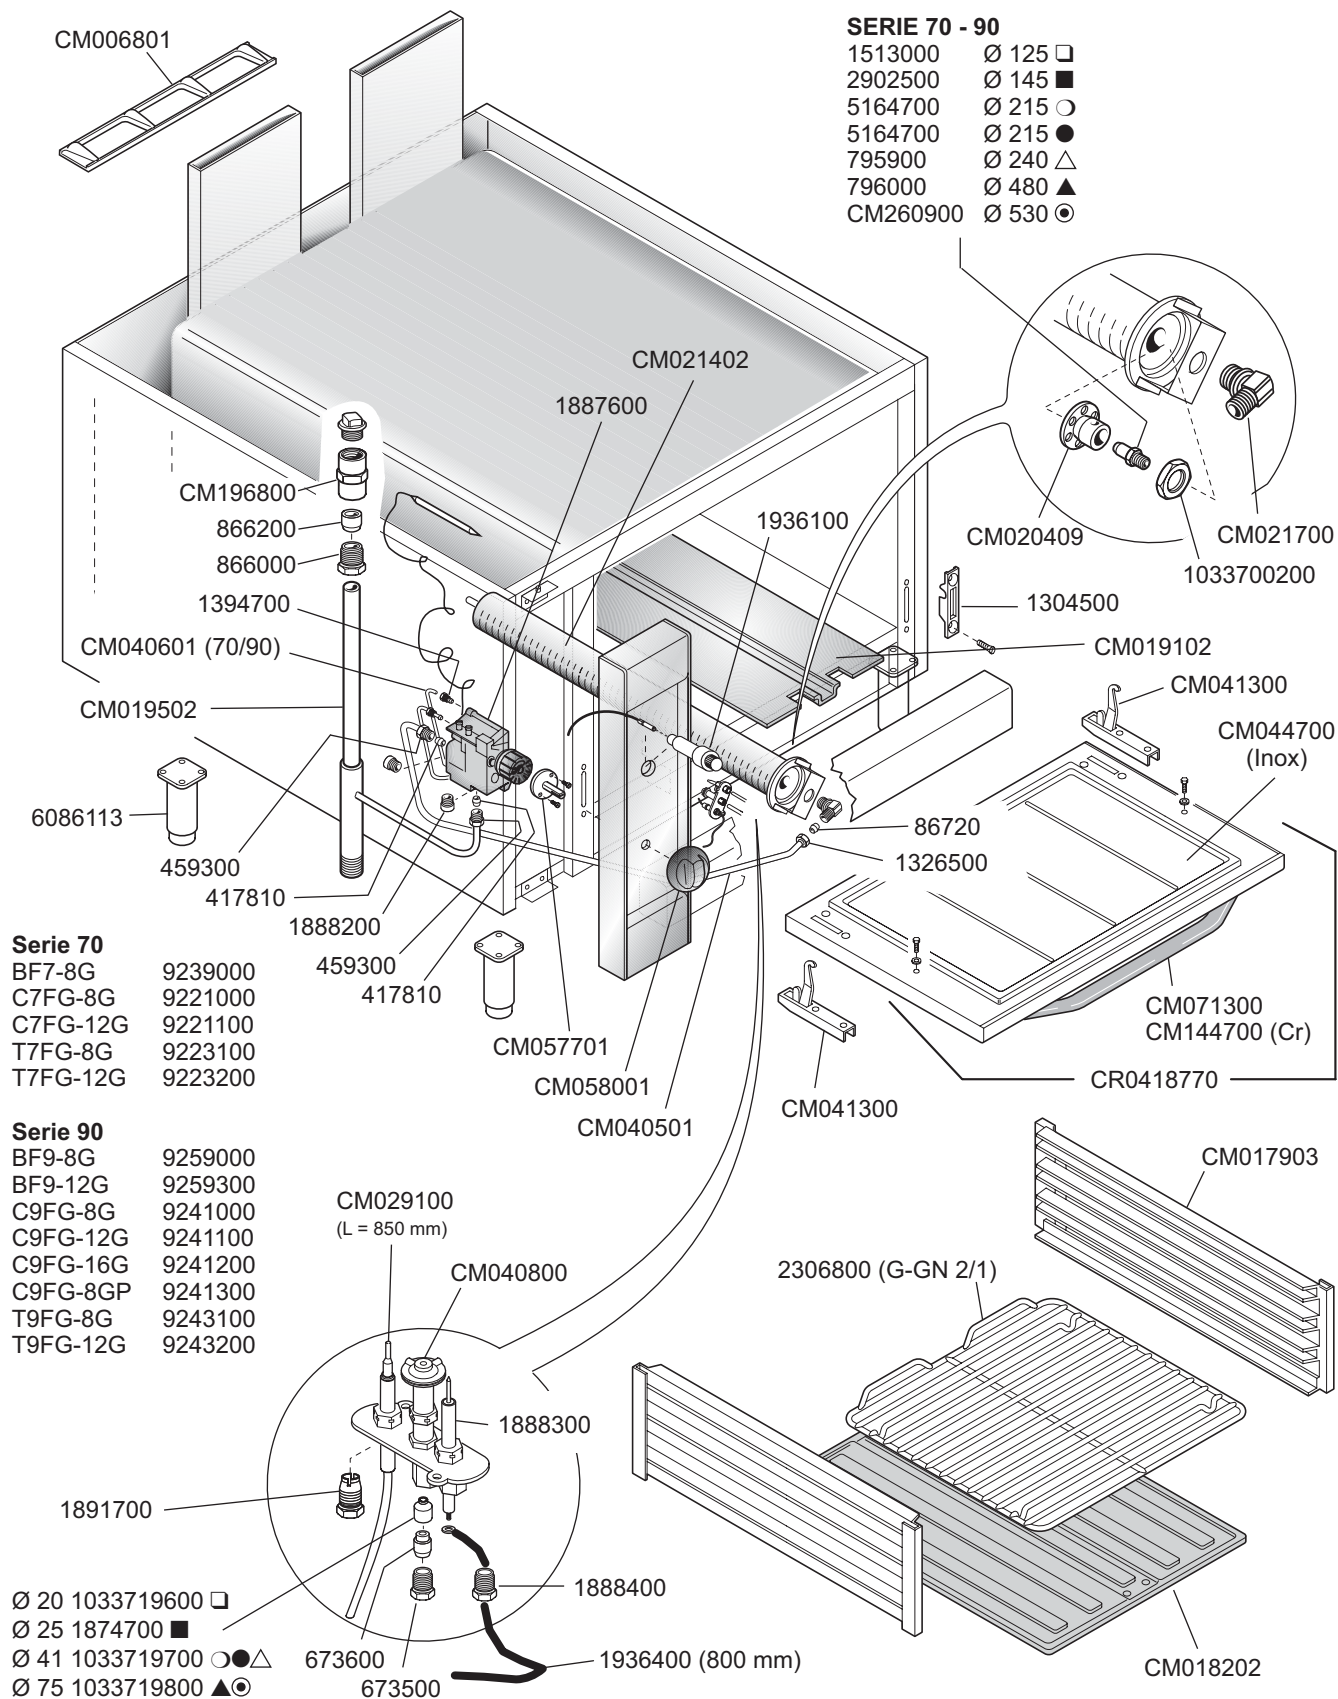

□ G30/50 ■ G30/29 ○ G20/20 ● G25/25 △ G25/20 ▲ G110/8 ◎ G120/8 ○ G140/8

  MARENO INDUSTRIE ALI spa Mareno di Piave - TV	ELABORATO:	APPROVATO:	GRUPPO:	DENOMINAZIONE:		
			Serie 70 - 90	Impianto gas e mobile		
	DATA:	DATA:	PARTICOLARE:	REV. N.	DEL	DISEGNO N.
	10 Feb 1999	10 Feb 1999	Disegno esploso per ricambi	□	□	□
SOST. DIS.	Z02.0002.3.P.02		CE	Z03	0103	3.P.02