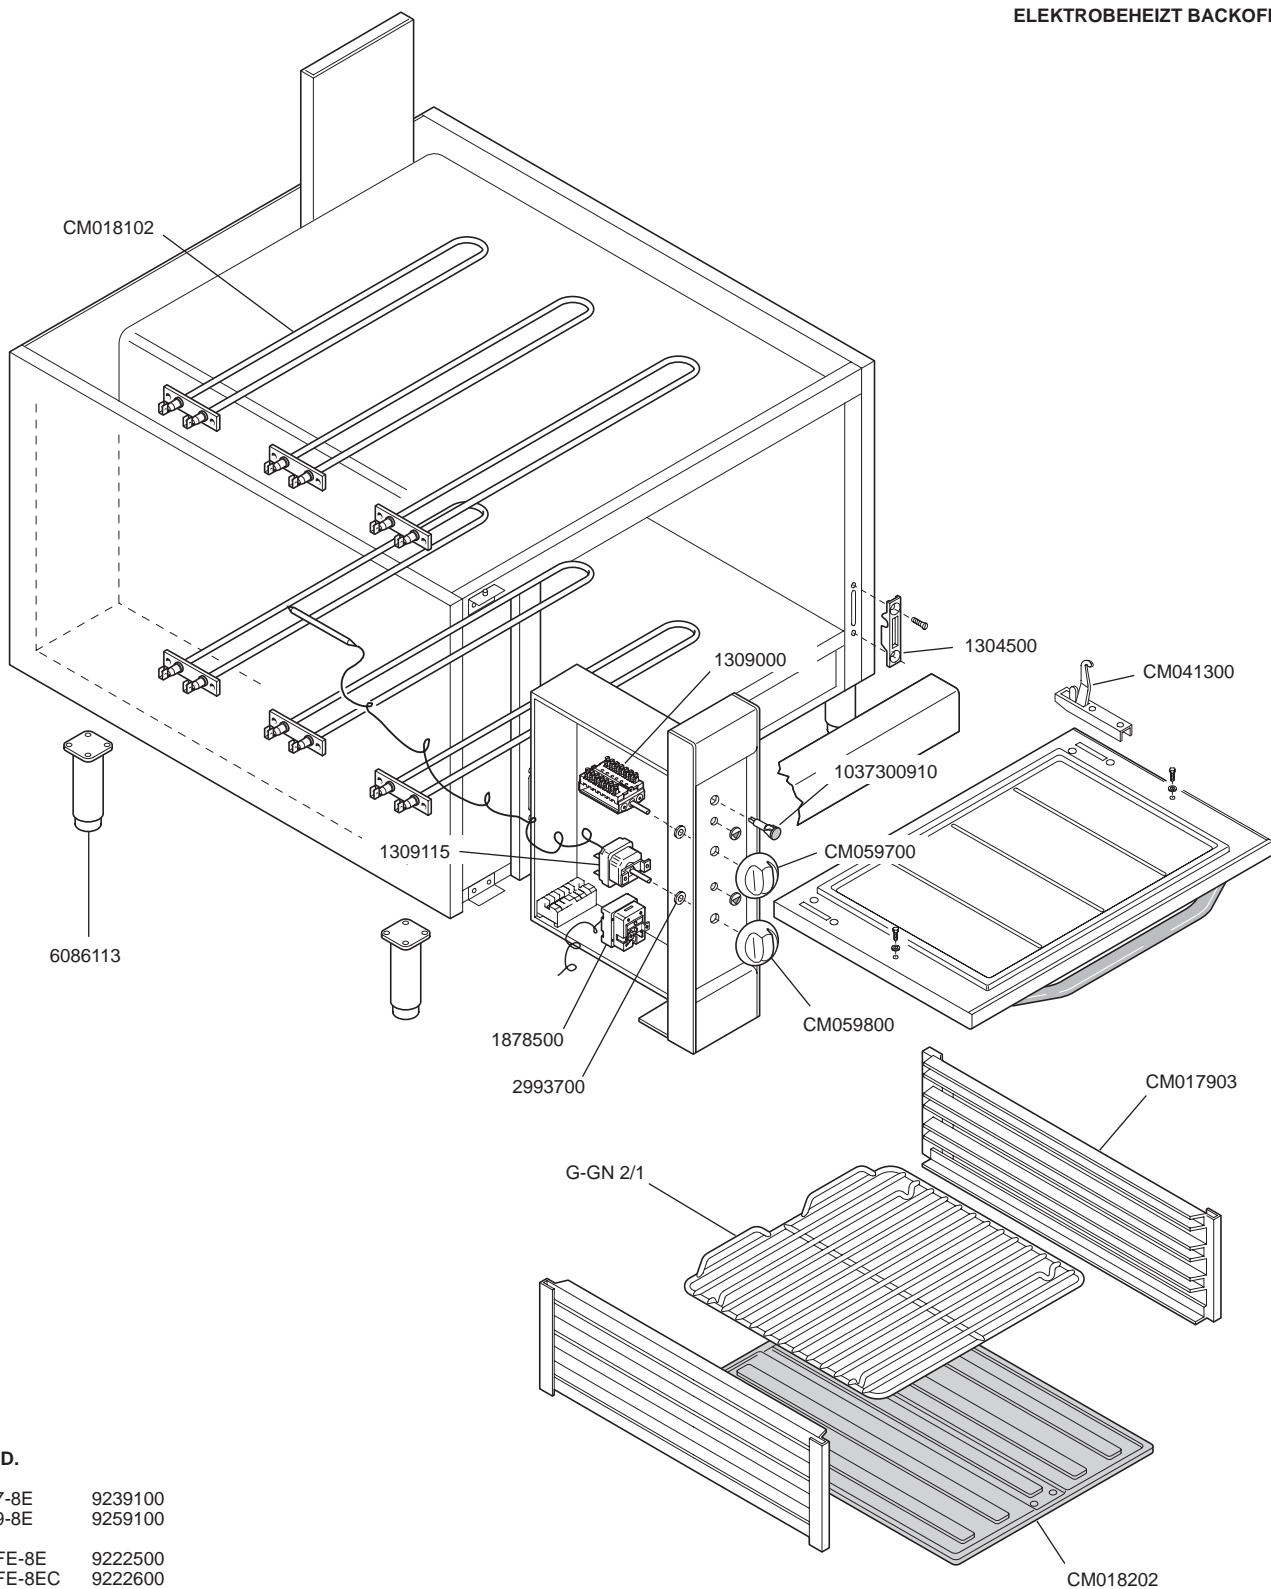

MOD.

BF7-8E	9239100
BF9-8E	9259100
C7FE-8E	9222500
C7FE-8EC	9222600
C9FE-8E	9242400
C9FE-8EC	9242500
C7FE-8G	9221500
C7FE-12G	9221600
C9FE-8G	9241500
C9FE-12G	9241600

  MARENO INDUSTRIES ALI spa Mareno di Piave (TV)	ELABORATO:	APPROVATO:	GRUPPO:	DENOMINAZIONE:		
	<i>art</i>LINEA		Serie 70 - 90	Impianto elettrico e mobile		
	DATA:	DATA:	PARTICOLARE:	REV. N.	DEL	DISEGNO N.
	10 Feb 1999	10 Feb 1999	Disegno esploso per ricambi	▼	▼	▼
SOST. DIS.				Z 00	9 9 0 2	3 . P . 0 3