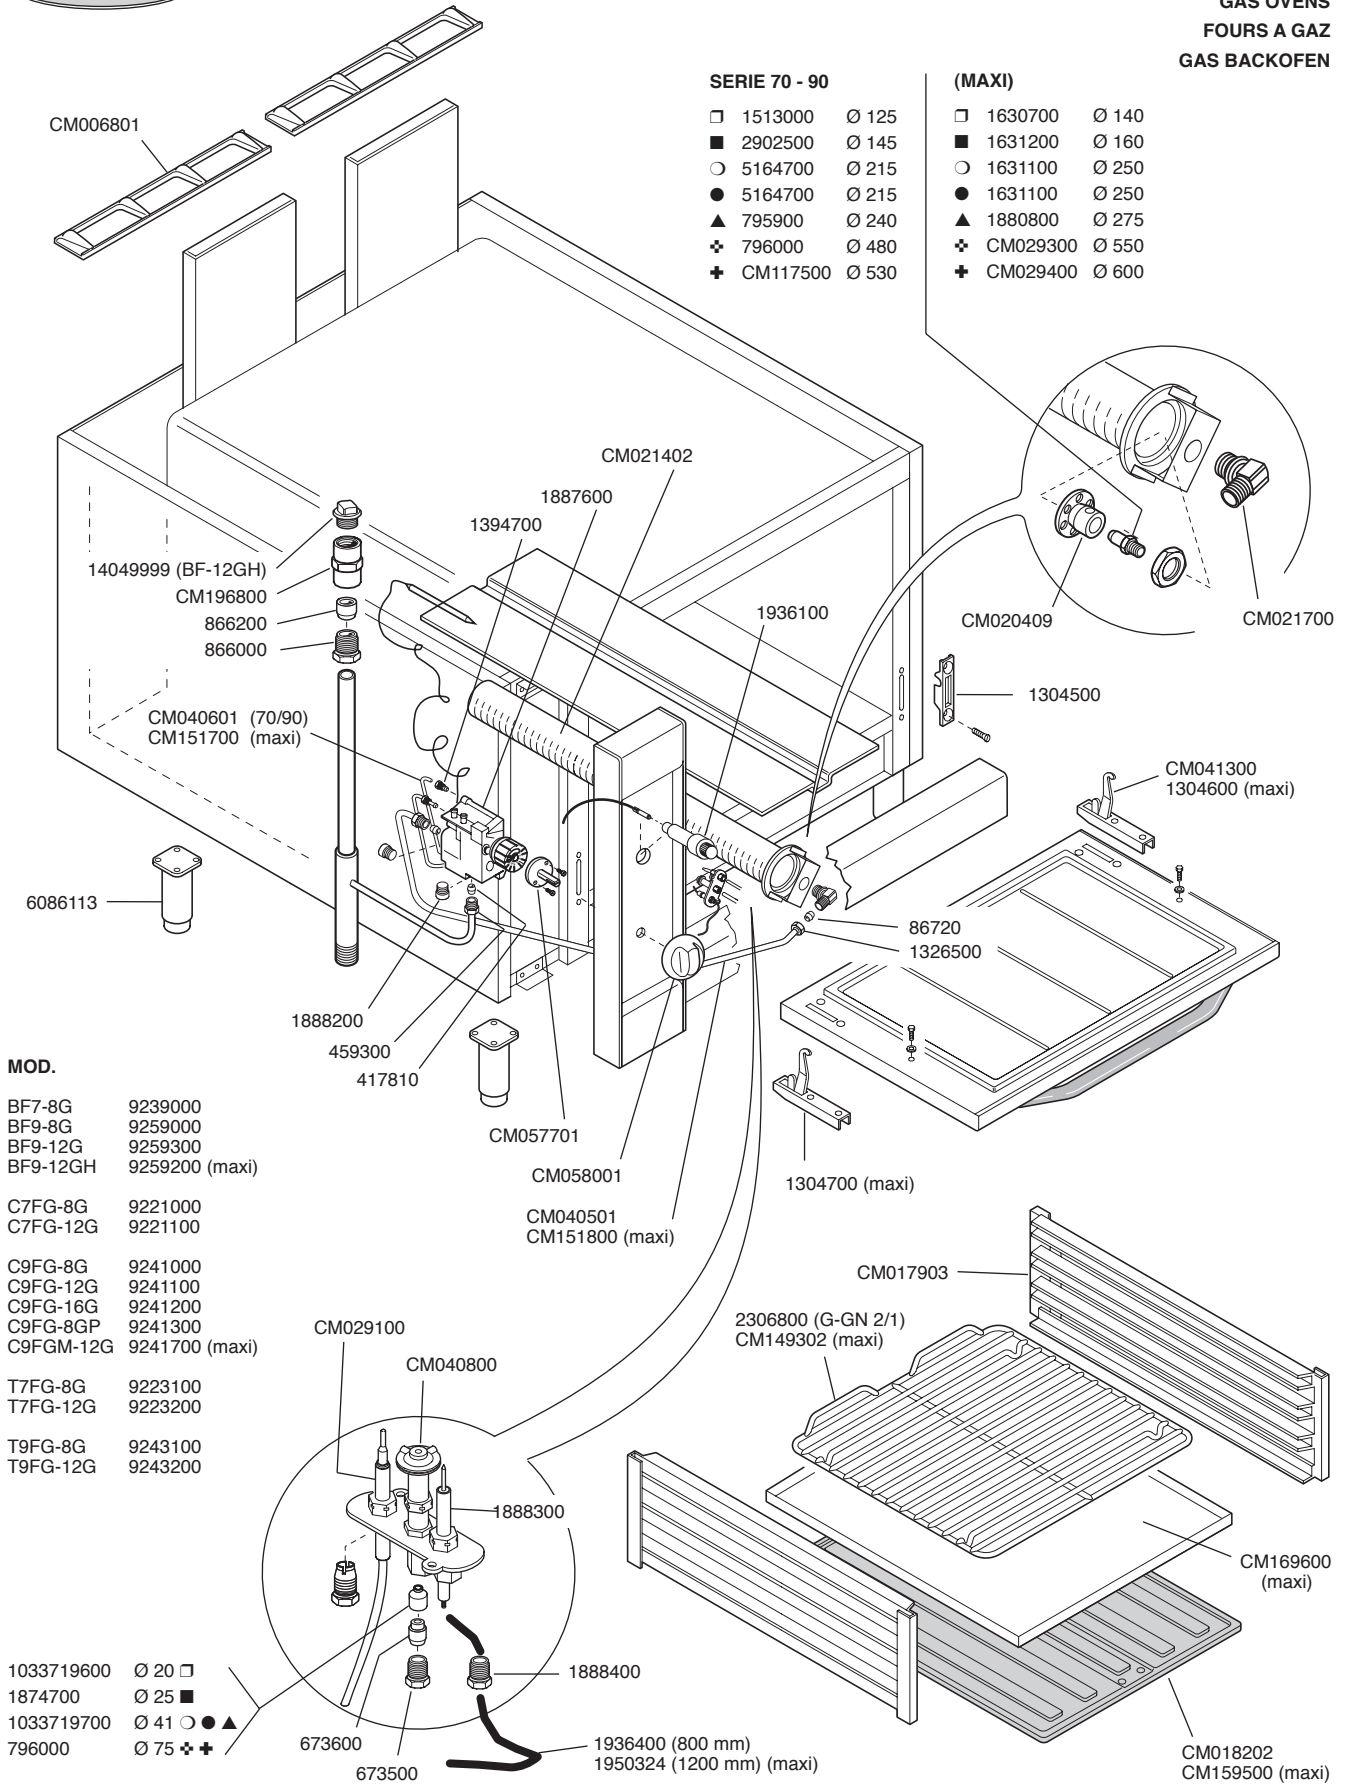

MARENO INDUSTRIES ALI spa Mareno di Piave (TV)	ELABORATO:	APPROVATO:	GRUPPO:	DENOMINAZIONE:		
	<i>art</i> LINEA		Serie 70 - 90 e MAXI	Impianto gas e mobile		
	DATA:	DATA:	PARTICOLARE:	REV. N.	DEL	DISSEGNO N.
	10 Feb 1999	10 Feb 1999	Disegno esploso per ricambi	▼	▼	▼
SOST. DIS.	Z01 9908 3P02		CE	Z 0 2	0 0 0 2	3 . P . 0 2