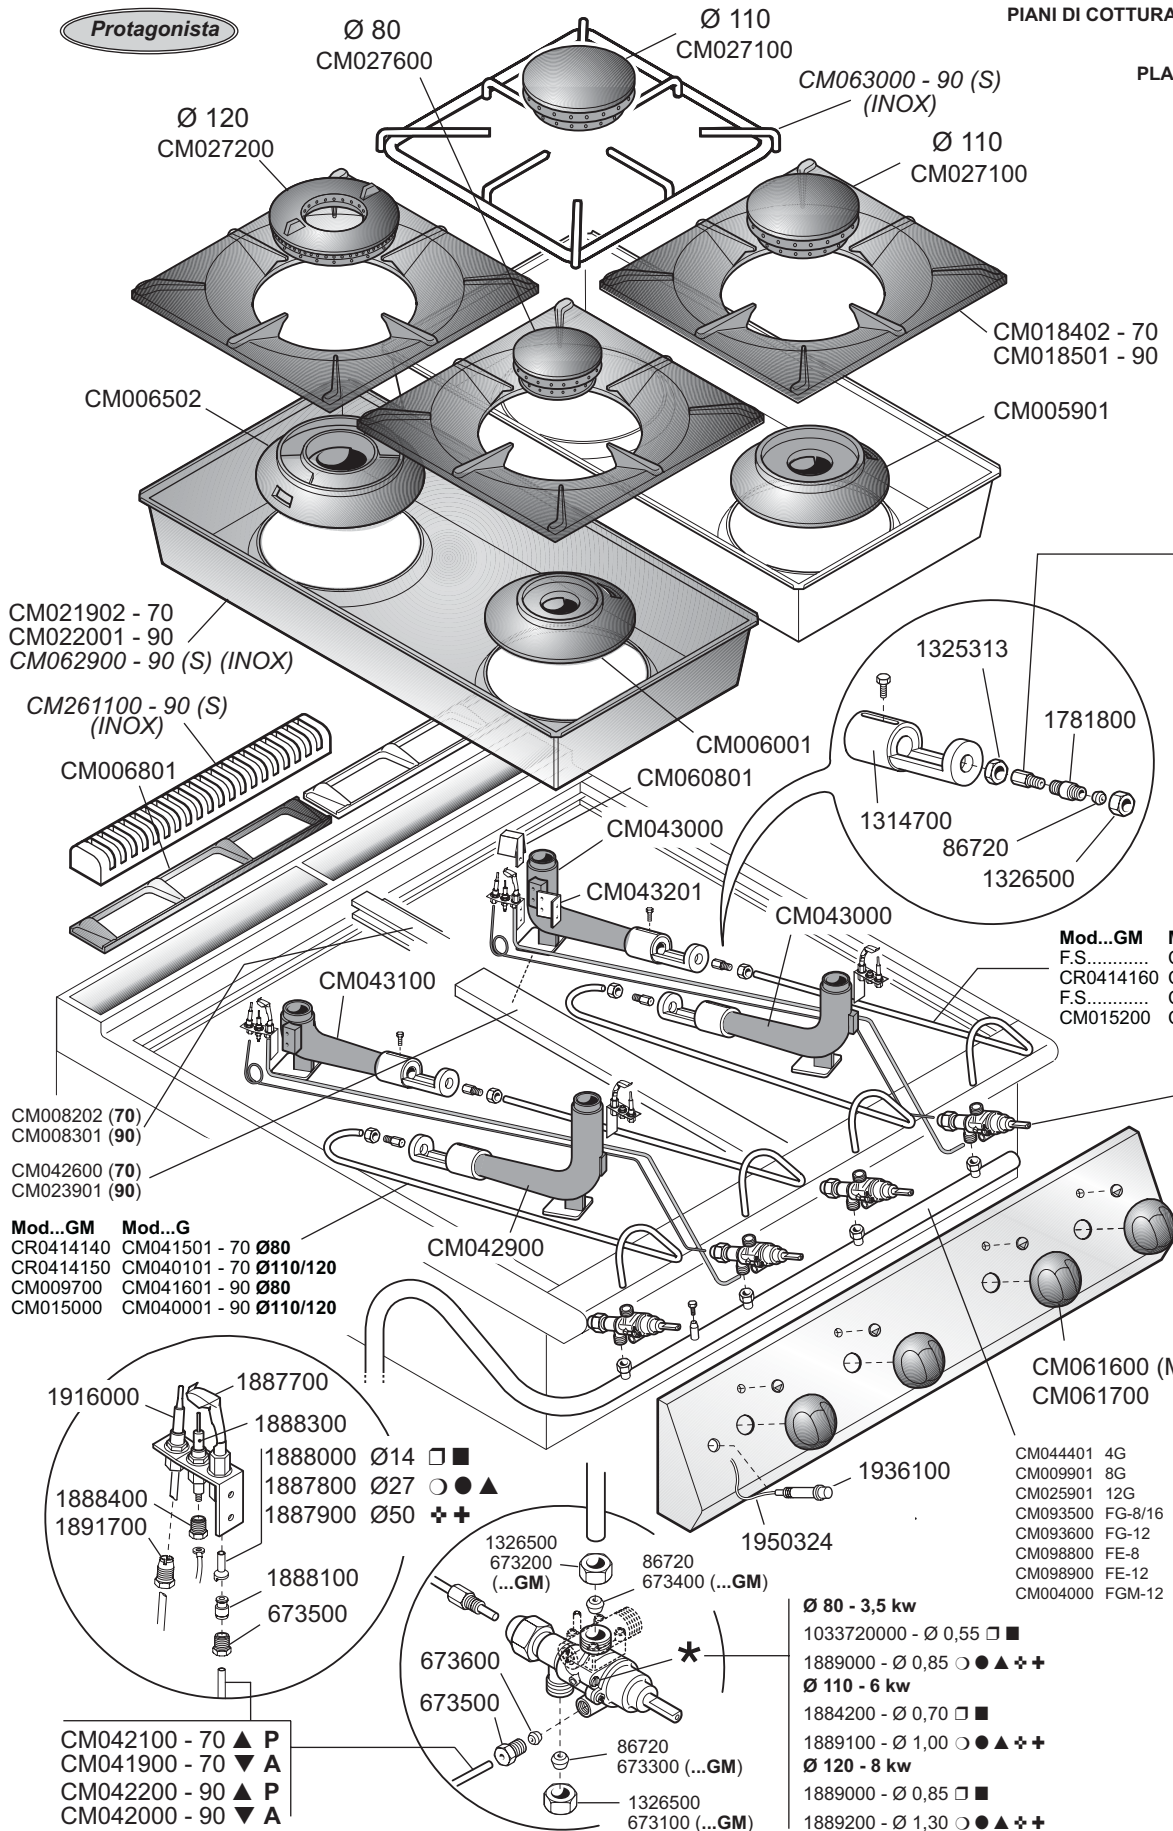

**Protagonista**

**PIANI DI COTTURA GAS - FUOCHI APERTI**

**GAS COOKING TOPS**

**PLANS DE CUISSON A GAZ**

**GAS KOCHSTELLEN**

ID GAS: □ G30/50 ■ G30/29 ○ G20/20 ● G25/25 ▲ G25/20 ✚ G120/8 ✚ G110/8

<p>MARENO INDUSTRIE ALI spa Mareno di Piave (TV)</p>	ELABORATO:	APPROVATO:	GRUPPO:	DENOMINAZIONE:		
	Z.G.		Cucine Serie 70 - 90	Impianto gas e mobile		
	DATA:	DATA:	PARTICOLARE:	REV. N.	DEL	DISEGNO N.
	10 Feb 1999	10 Feb 1999	Disegno esploso per ricambi	▼ Z04	▼ 0404	▼ 3.P.01
SOST. DIS.	Z03 0702 3P01		CE			

**Protagonista**

**PIANI DI COTTURA GAS - FUOCHI APERTI**  
**GAS COOKING TOPS**  
**PLANS DE CUISSON A GAZ**  
**GAS KOCHSTELLEN**

- Ø 80 mm - 3,5 kW**  
 520911 Ø 80 □  
 521211 Ø 95 ■  
 522111 Ø 140 ○ ●  
 522411 Ø 155 ▲  
 524111 Ø 240 ✦  
 524511 Ø 260 ✦
- Ø 110 mm - 6 kW**  
 521511 Ø 110 □  
 521811 Ø 125 ■  
 522911 Ø 180 ○ ●  
 523311 Ø 200 ▲  
 525611 Ø 340 ✦  
 525811 Ø 360 ✦
- Ø 120 mm - 8 kW**  
 521811 Ø 125 □  
 521911 Ø 130 ■ (70)  
 (> 06.2004)  
 522211 Ø 145 ■ (90)  
 523511 Ø 210 ○ ●  
 524111 Ø 240 ▲  
 526211 Ø 400 ✦  
 526711 Ø 450 ✦

**MOD. SERIE 90**

C9-4G	9240000
C9-8G	9240100
C9-12G	9240200
C9FG-8G	9241000
C9FG-12G	9241100
C9FG-16G	9241200
C9FE-8G	9241500
C9FE-12G	9241600

C9-4GS	9240600
C9-8GS	9240700
C9-12GS	9240800
C9FG-8GS	9240900
C9FG-12GS	9241400
C9FE-8GS	9241800
C9FE-12GS	9241900
C9-4GP	9240300
C9-8GP	9240400
C9FG-8GP	9241300
C9FGM-12G	9241701

- Ø 80 - 3,5 kw**  
 1033720000 - Ø 0,55 □ ■  
 1889000 - Ø 0,85 ○ ● ▲ ✦ ✦
- Ø 110 - 6 kw**  
 1884200 - Ø 0,70 □ ■  
 1889100 - Ø 1,00 ○ ● ▲ ✦ ✦
- Ø 120 - 8 kw**  
 1889000 - Ø 0,85 □ ■  
 1889200 - Ø 1,30 ○ ● ▲ ✦ ✦