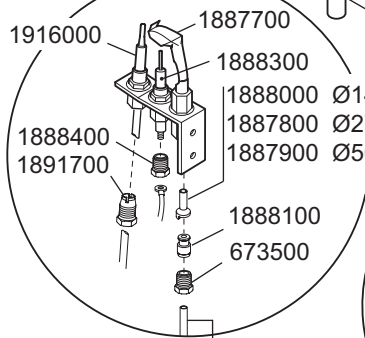

**Protagonista**

**PIANI DI COTTURA GAS - FUOCHI APERTI**  
**GAS COOKING TOPS**  
**PLANS DE CUISSON A GAZ**  
**GAS KOCHSTELLEN**

- Ø 80 mm - 3,5 kW**  
 520911 Ø 80 □  
 521211 Ø 95 ■  
 522111 Ø 140 ○ ●  
 522411 Ø 155 ▲  
 524111 Ø 240 ✦  
 524511 Ø 260 ✦
- Ø 110 mm - 6 kW**  
 521511 Ø 110 □  
 521811 Ø 125 ■  
 522911 Ø 180 ○ ●  
 523311 Ø 200 ▲  
 525611 Ø 340 ✦  
 525811 Ø 360 ✦
- Ø 120 mm - 8 kW**  
 521811 Ø 125 □  
 521911 Ø 130 ■ (70)  
 (> 06.2004)  
 522211 Ø 145 ■ (90)  
 523511 Ø 210 ○ ●  
 524111 Ø 240 ▲  
 526211 Ø 400 ✦  
 526711 Ø 450 ✦

- Ø 80 - 3,5 kw**  
 1033720000 - Ø 0,55 □ ■  
 1889000 - Ø 0,85 ○ ● ▲ ✦ ✦
- Ø 110 - 6 kw**  
 1884200 - Ø 0,70 □ ■  
 1889100 - Ø 1,00 ○ ● ▲ ✦ ✦
- Ø 120 - 8 kw**  
 1889000 - Ø 0,85 □ ■  
 1889200 - Ø 1,30 ○ ● ▲ ✦ ✦