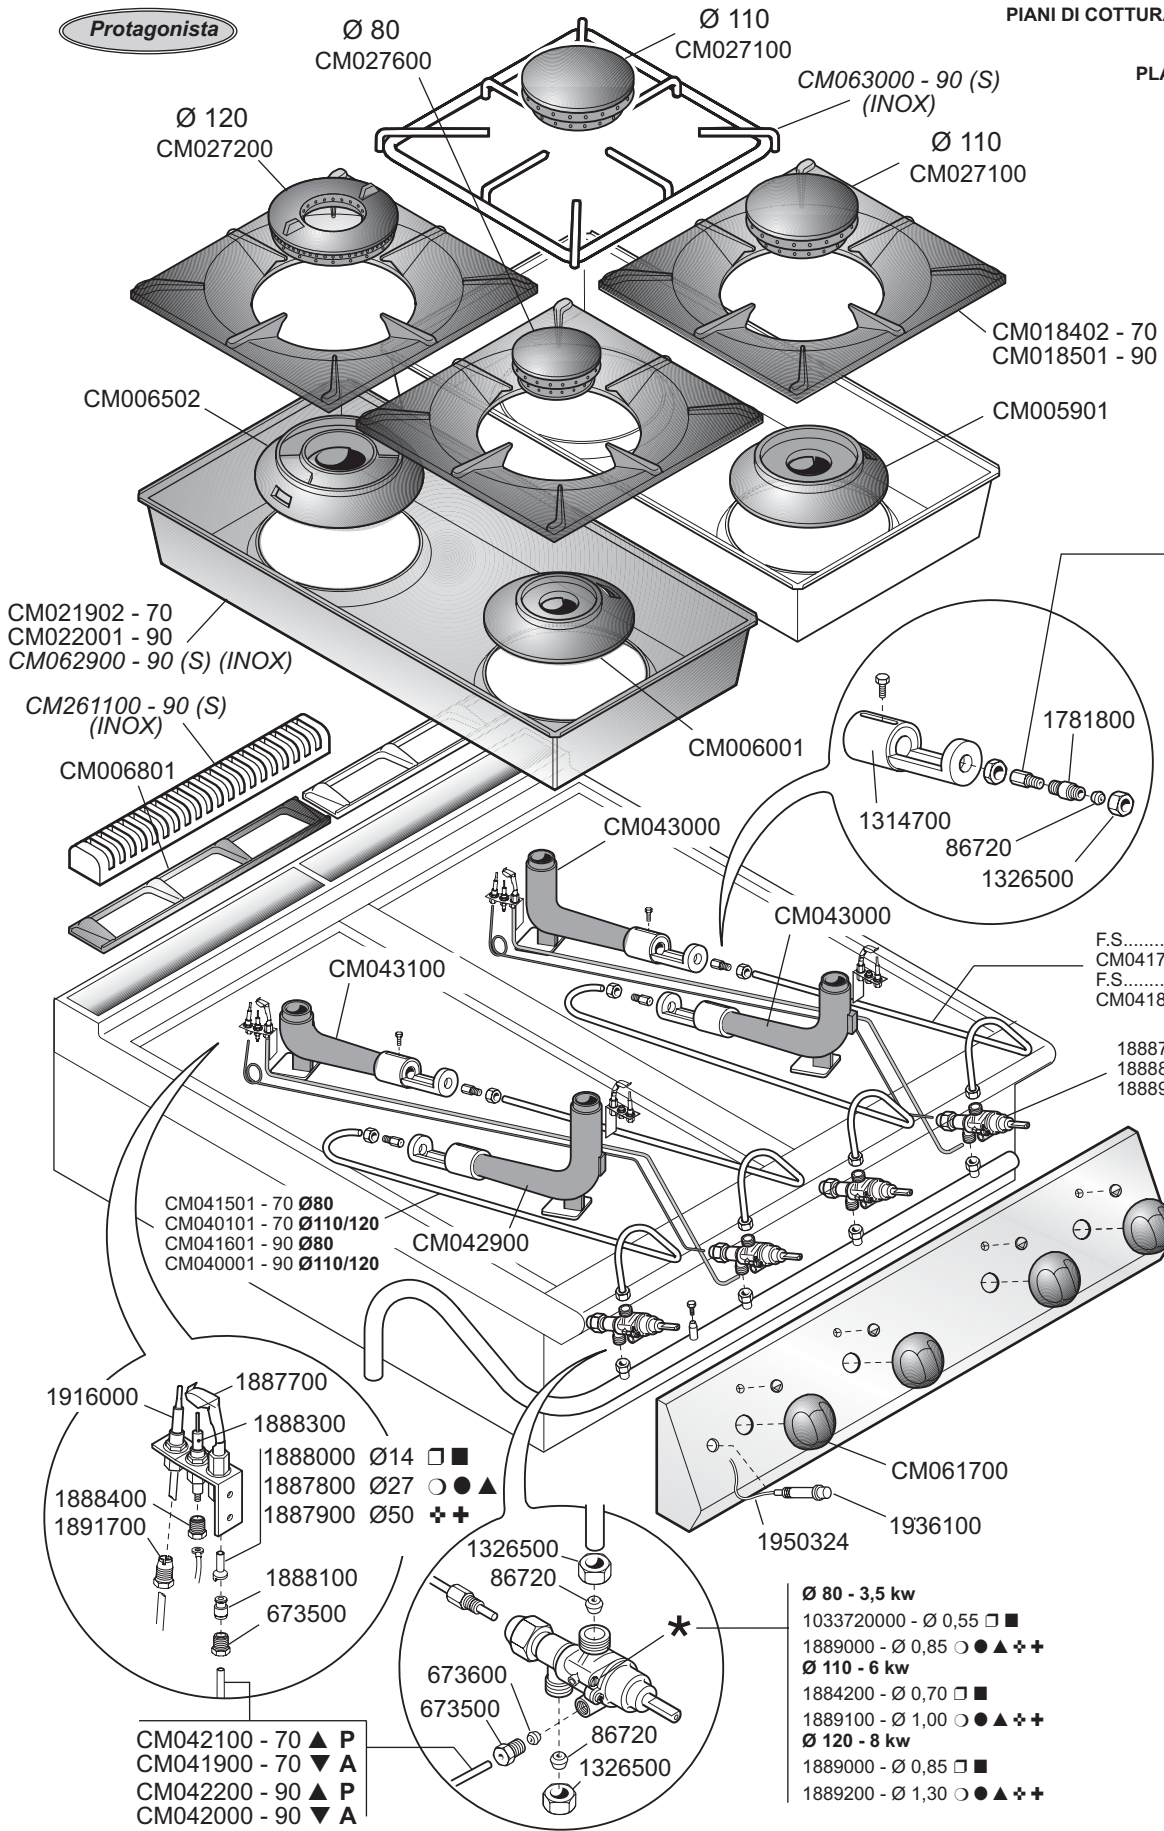

**Protagonista**

**PIANI DI COTTURA GAS - FUOCHI APERTI**

**GAS COOKING TOPS**

**PLANS DE CUISSON A GAZ**

**GAS KOCHSTELLEN**

ID GAS: □ G30/50 ■ G30/29 ○ G20/20 ● G25/25 ▲ G25/20 ✚ G120/8 ✚ G110/8

<p>MARENO INDUSTRIE ALI spa Mareno di Piave (TV)</p>	ELABORATO:	APPROVATO:	GRUPPO:	DENOMINAZIONE:		
	Z.G.		Cucine Serie 70 - 90	Impianto gas e mobile		
	DATA:	DATA:	PARTICOLARE:	REV. N.	DEL	DISEGNO N.
	10 Feb 1999	10 Feb 1999	Disegno esploso per ricambi	▼ Z04	▼ 0404	▼ 3.P.01
SOST. DIS.	Z03 0702 3P01		CE			

**Protagonista**

**PIANI DI COTTURA GAS - FUOCHI APERTI**  
**GAS COOKING TOPS**  
**PLANS DE CUISSON A GAZ**  
**GAS KOCHSTELLEN**

- Ø 80 mm - 3,5 kW**  
 520911 Ø 80 □  
 521211 Ø 95 ■  
 522111 Ø 140 ○ ●  
 522411 Ø 155 ▲  
 524111 Ø 240 ✦  
 524511 Ø 260 ✦
- Ø 110 mm - 6 kW**  
 521511 Ø 110 □  
 521811 Ø 125 ■  
 522911 Ø 180 ○ ●  
 523311 Ø 200 ▲  
 525611 Ø 340 ✦  
 525811 Ø 360 ✦
- Ø 120 mm - 8 kW**  
 521811 Ø 125 □  
 521911 Ø 130 ■ (70)  
 (> 06.2004)  
 522211 Ø 145 ■ (90)  
 523511 Ø 210 ○ ●  
 524111 Ø 240 ▲  
 526211 Ø 400 ✦  
 526711 Ø 450 ✦

**MOD. SERIE 90**

C9-4G	9240000
C9-8G	9240100
C9-12G	9240200
C9FG-8G	9241000
C9FG-12G	9241100
C9FG-16G	9241200
C9FE-8G	9241500
C9FE-12G	9241600

C9-4GS	9240600
C9-8GS	9240700
C9-12GS	9240800
C9FG-8GS	9240900
C9FG-12GS	9241400
C9FE-8GS	9241800
C9FE-12GS	9241900
C9-4GP	9240300
C9-8GP	9240400
C9FG-8GP	9241300
C9FGM-12G	9241701

- Ø 80 - 3,5 kw**  
 1033720000 - Ø 0,55 □ ■  
 1889000 - Ø 0,85 ○ ● ▲ ✦ ✦
- Ø 110 - 6 kw**  
 1884200 - Ø 0,70 □ ■  
 1889100 - Ø 1,00 ○ ● ▲ ✦ ✦
- Ø 120 - 8 kw**  
 1889000 - Ø 0,85 □ ■  
 1889200 - Ø 1,30 ○ ● ▲ ✦ ✦