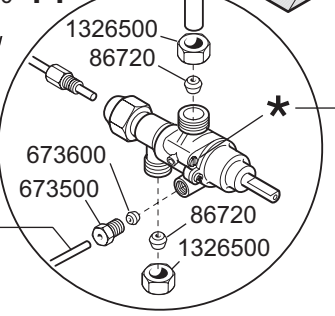

- F.S..... - 70 Ø80  
 CM041701 - 70 Ø110/120  
 F.S..... - 90 Ø80  
 CM041801 - 90 Ø110/120

- 1888700 - Ø 80  
 1888800 - Ø 110  
 1888900 - Ø 120

**MOD. SERIE 70**

C7-4G	9220000
C7-8G	9220100
C7-12G	9220200
C7FG-8G	9221000
C7FG-12G	9221100
C7FE-8G	9221500
C7FE-12G	9221600
C7FGM-12G	9221900

- Ø 80 - 3,5 kw**  
 1033720000 - Ø 0,55 □ ■  
 1889000 - Ø 0,85 ○ ● ▲ ✦ ✦
- Ø 110 - 6 kw**  
 1884200 - Ø 0,70 □ ■  
 1889100 - Ø 1,00 ○ ● ▲ ✦ ✦
- Ø 120 - 8 kw**  
 1889000 - Ø 0,85 □ ■  
 1889200 - Ø 1,30 ○ ● ▲ ✦ ✦