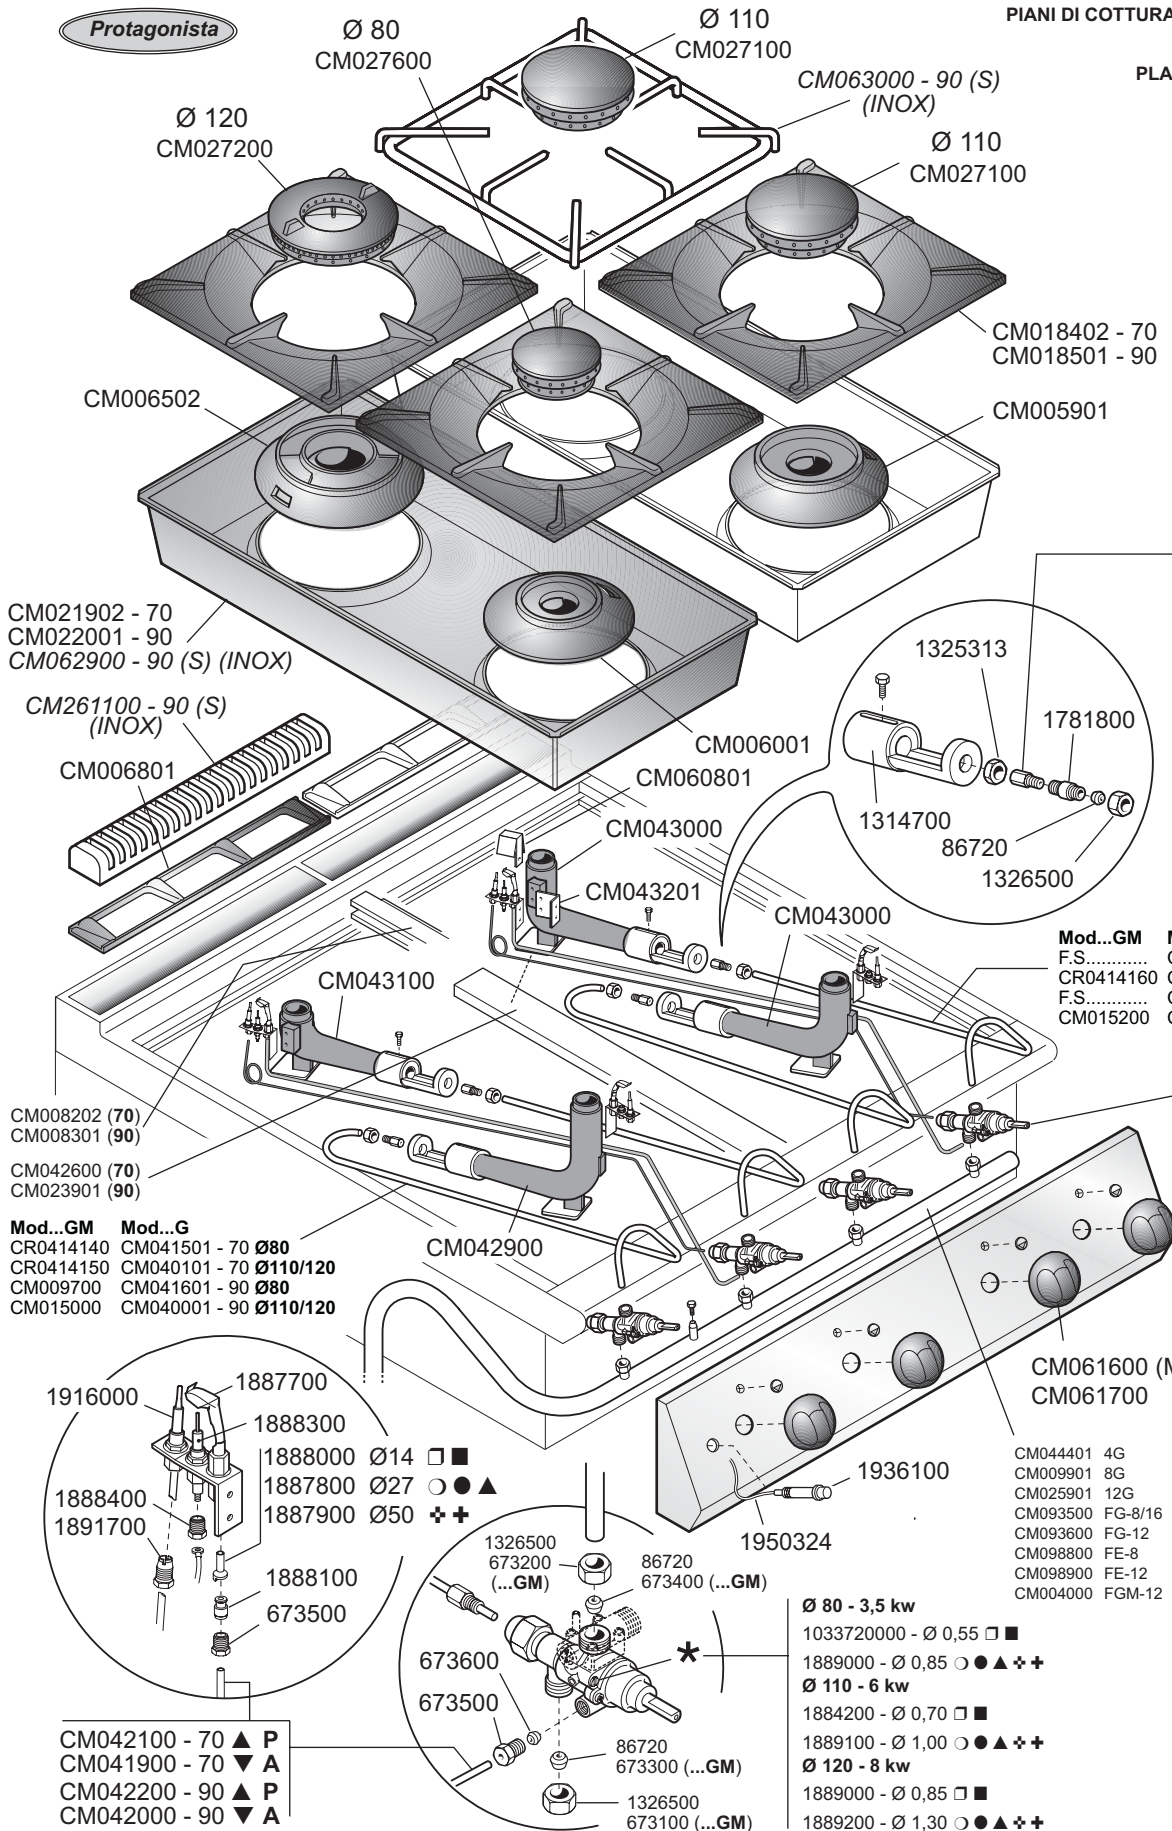

Protagonista

PIANI DI COTTURA GAS - FUOCHI APERTI

GAS COOKING TOPS

PLANS DE CUISSON A GAZ

GAS KOCHSTELLEN

ID GAS: □ G30/50 ■ G30/29 ○ G20/20 ● G25/25 ▲ G25/20 ✚ G120/8 ✚ G110/8

<p>MARENO INDUSTRIE ALI spa Mareno di Piave (TV)</p>	ELABORATO:	APPROVATO:	GRUPPO:	DENOMINAZIONE:		
	Z.G.		Cucine Serie 70 - 90	Impianto gas e mobile		
	DATA:	DATA:	PARTICOLARE:	REV. N.	DEL	DISEGNO N.
	10 Feb 1999	10 Feb 1999	Disegno esploso per ricambi	▼ Z04	▼ 0404	▼ 3.P.01
SOST. DIS.	Z03 0702 3P01					

Protagonista

PIANI DI COTTURA GAS - FUOCHI APERTI

GAS COOKING TOPS

PLANS DE CUISSON A GAZ

GAS KOCHSTELLEN

- Ø 80 mm - 3,5 kW
 - 520911 Ø 80 □
 - 521211 Ø 95 ■
 - 522111 Ø 140 ○●
 - 522411 Ø 155 ▲
 - 524111 Ø 240 ✚
 - 524511 Ø 260 ✚
- Ø 110 mm - 6 kW
 - 521511 Ø 110 □
 - 521811 Ø 125 ■
 - 522911 Ø 180 ○●
 - 523311 Ø 200 ▲
 - 525611 Ø 340 ✚
 - 525811 Ø 360 ✚
- Ø 120 mm - 8 kW
 - 521811 Ø 125 □
 - 521911 Ø 130 ■ (70) (> 06.2004)
 - 522211 Ø 145 ■ (90)
 - 523511 Ø 210 ○●
 - 524111 Ø 240 ▲
 - 526211 Ø 400 ✚
 - 526711 Ø 450 ✚

MOD. SERIE 90

C9-4G	9240000
C9-8G	9240100
C9-12G	9240200
C9FG-8G	9241000
C9FG-12G	9241100
C9FG-16G	9241200
C9FE-8G	9241500
C9FE-12G	9241600

C9-4GS	9240600
C9-8GS	9240700
C9-12GS	9240800
C9FG-8GS	9240900
C9FG-12GS	9241400
C9FE-8GS	9241800
C9FE-12GS	9241900
C9-4GP	9240300
C9-8GP	9240400
C9FG-8GP	9241300
C9FGM-12G	9241700

- Serie 90**
- BF9-8G 9259000
 - BF9-12G 9259300
 - C9FG-8G 9241000
 - C9FG-12G 9241100
 - C9FG-16G 9241200
 - C9FG-8GP 9241300
 - T9FG-8G 9243100
 - T9FG-12G 9243200

- Ø 20 1033719600 □
- Ø 25 1874700 ■
- Ø 41 1033719700 ○●▲
- Ø 75 1033719800 ▲◎