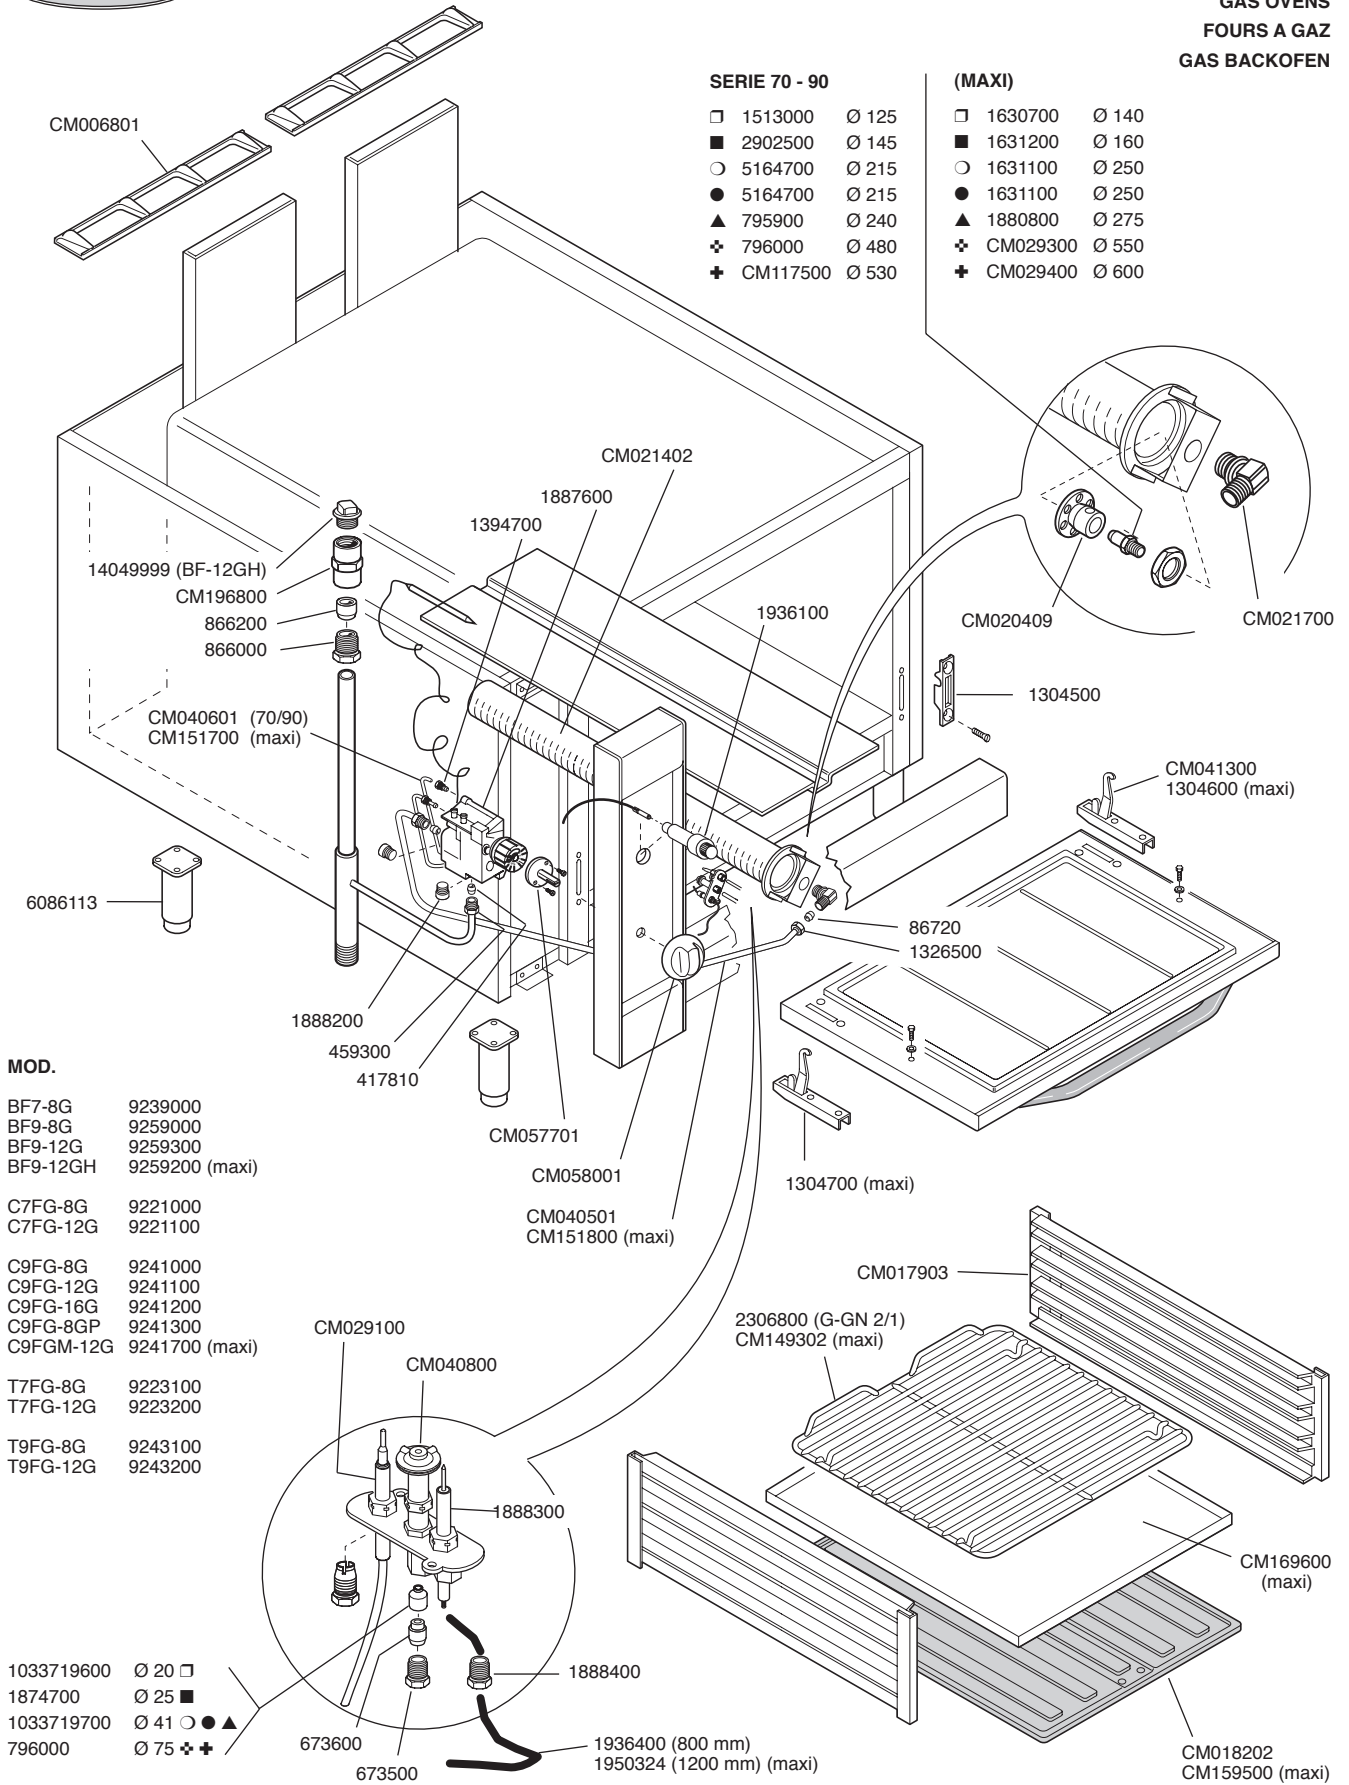

ID GAS: □ G30/50 ■ G30/29 ○ G20/20 ● G25/25 ▲ G25/20 ✦ G120/8 ✦ G110/8							
MARENO INDUSTRIES ALI spa Mareno di Piave (TV)	ELABORATO: <i>art</i> LINEA	APPROVATO:	GRUPPO: Serie 70 - 90 e MAXI	DENOMINAZIONE: Impianto gas e mobile			
	DATA: 10 Feb 1999	DATA: 10 Feb 1999	PARTICOLARE: Disegno esploso per ricambi	REV. N. ▼	DEL ▼	DISSEGNO N. ▼	
	SOST. DIS. Z01 9908 3P02			CE	Z 0 2	0 0 0 2	3 . P . 0 2