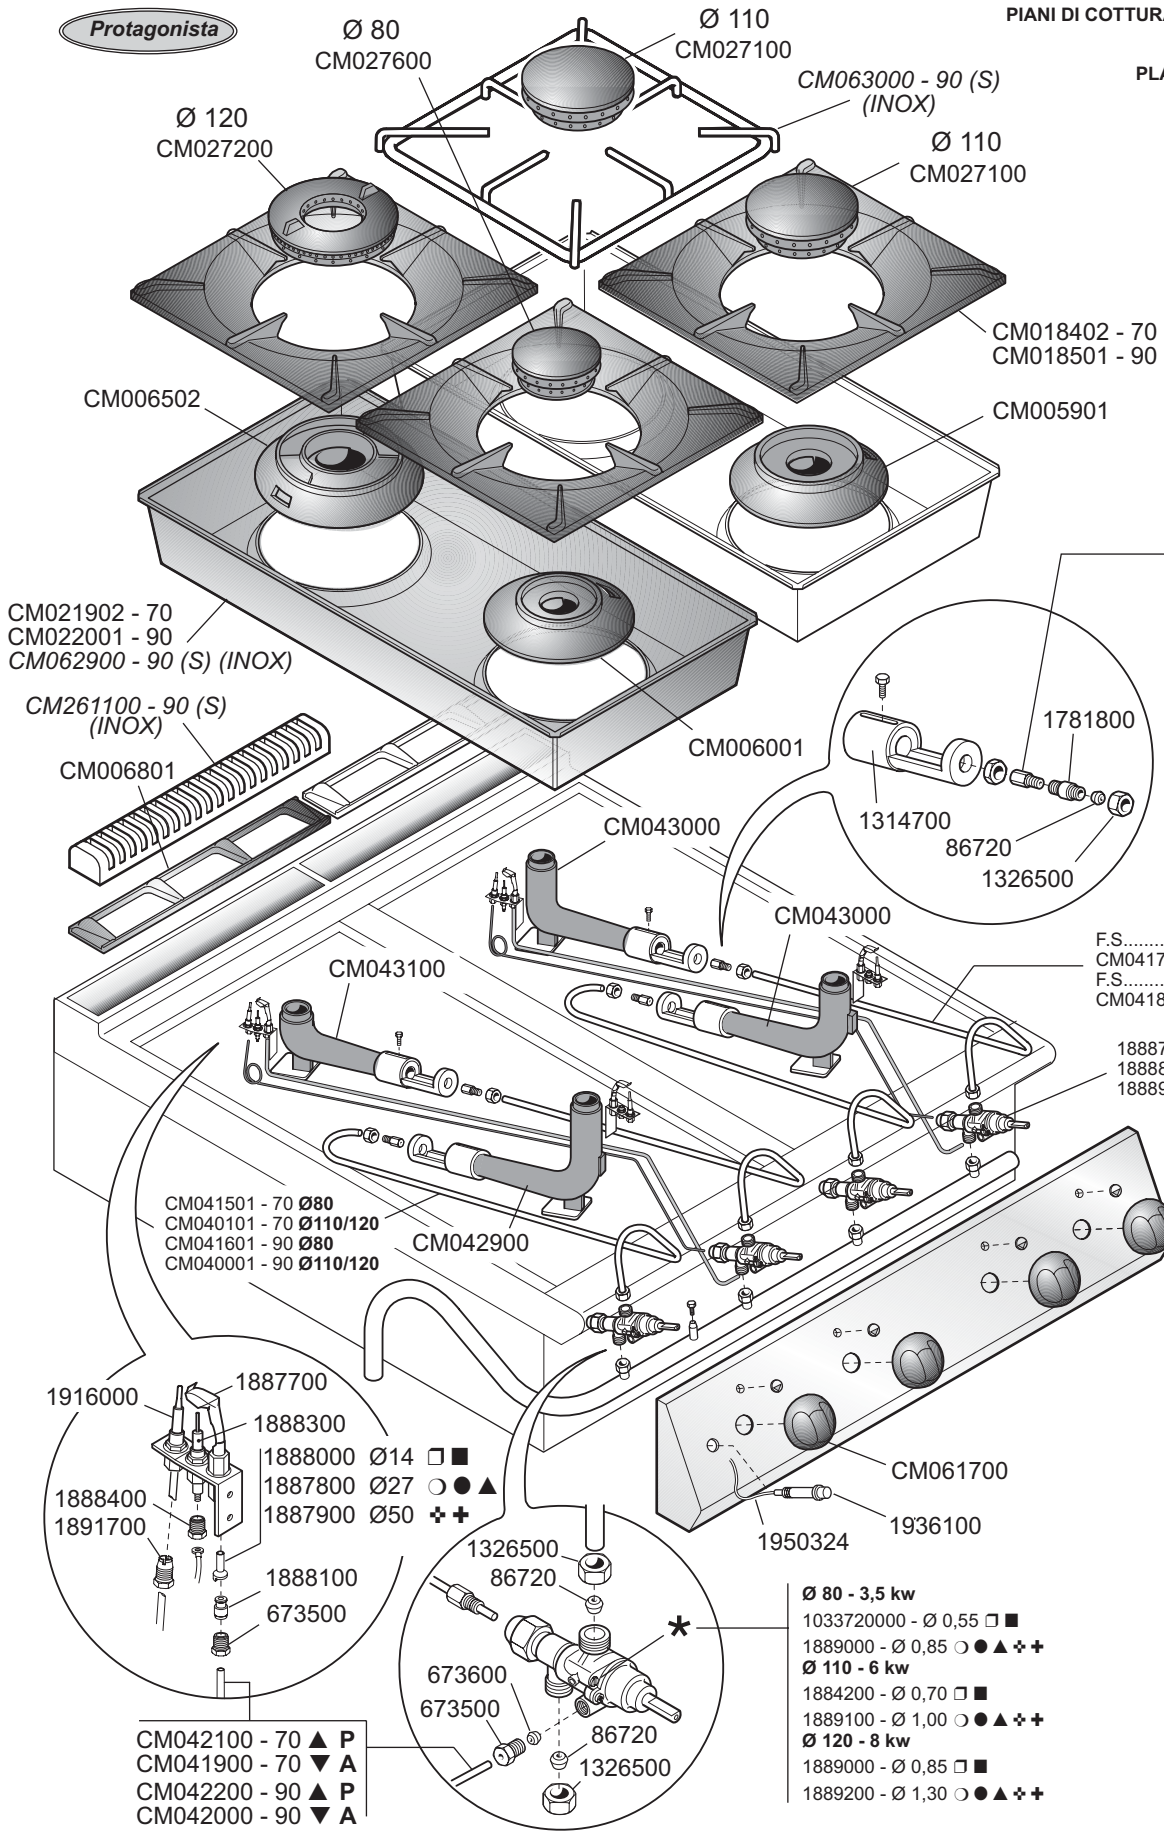

Protagonista

PIANI DI COTTURA GAS - FUOCHI APERTI

GAS COOKING TOPS

PLANS DE CUISSON A GAZ

GAS KOCHSTELLEN

ID GAS: □ G30/50 ■ G30/29 ○ G20/20 ● G25/25 ▲ G25/20 ✚ G120/8 ✚ G110/8

<p>MARENO INDUSTRIE ALI spa Mareno di Piave (TV)</p>	ELABORATO:	APPROVATO:	GRUPPO:	DENOMINAZIONE:		
	Z.G.		Cucine Serie 70 - 90	Impianto gas e mobile		
	DATA:	DATA:	PARTICOLARE:	REV. N.	DEL	DISEGNO N.
	10 Feb 1999	10 Feb 1999	Disegno esploso per ricambi	▼ Z04	▼ 0404	▼ 3.P.01
SOST. DIS.	Z03 0702 3P01					

Protagonista

PIANI DI COTTURA GAS - FUOCHI APERTI

GAS COOKING TOPS

PLANS DE CUISSON A GAZ

GAS KOCHSTELLEN

- Ø 80 mm - 3,5 kW
 - 520911 Ø 80 □
 - 521211 Ø 95 ■
 - 522111 Ø 140 ○●
 - 522411 Ø 155 ▲
 - 524111 Ø 240 ✚
 - 524511 Ø 260 ✚
- Ø 110 mm - 6 kW
 - 521511 Ø 110 □
 - 521811 Ø 125 ■
 - 522911 Ø 180 ○●
 - 523311 Ø 200 ▲
 - 525611 Ø 340 ✚
 - 525811 Ø 360 ✚
- Ø 120 mm - 8 kW
 - 521811 Ø 125 □
 - 521911 Ø 130 ■ (70) (> 06.2004)
 - 522211 Ø 145 ■ (90)
 - 523511 Ø 210 ○●
 - 524111 Ø 240 ▲
 - 526211 Ø 400 ✚
 - 526711 Ø 450 ✚

MOD. SERIE 90

C9-4G	9240000
C9-8G	9240100
C9-12G	9240200
C9FG-8G	9241000
C9FG-12G	9241100
C9FG-16G	9241200
C9FE-8G	9241500
C9FE-12G	9241600

C9-4GS	9240600
C9-8GS	9240700
C9-12GS	9240800
C9FG-8GS	9240900
C9FG-12GS	9241400
C9FE-8GS	9241800
C9FE-12GS	9241900
C9-4GP	9240300
C9-8GP	9240400
C9FG-8GP	9241300
C9FGM-12G	9241700

- Serie 90**
- BF9-8G 9259000
 - BF9-12G 9259300
 - C9FG-8G 9241000
 - C9FG-12G 9241100
 - C9FG-16G 9241200
 - C9FG-8GP 9241300
 - T9FG-8G 9243100
 - T9FG-12G 9243200

- Ø 20 1033719600 □
- Ø 25 1874700 ■
- Ø 41 1033719700 ○●▲
- Ø 75 1033719800 ▲◎