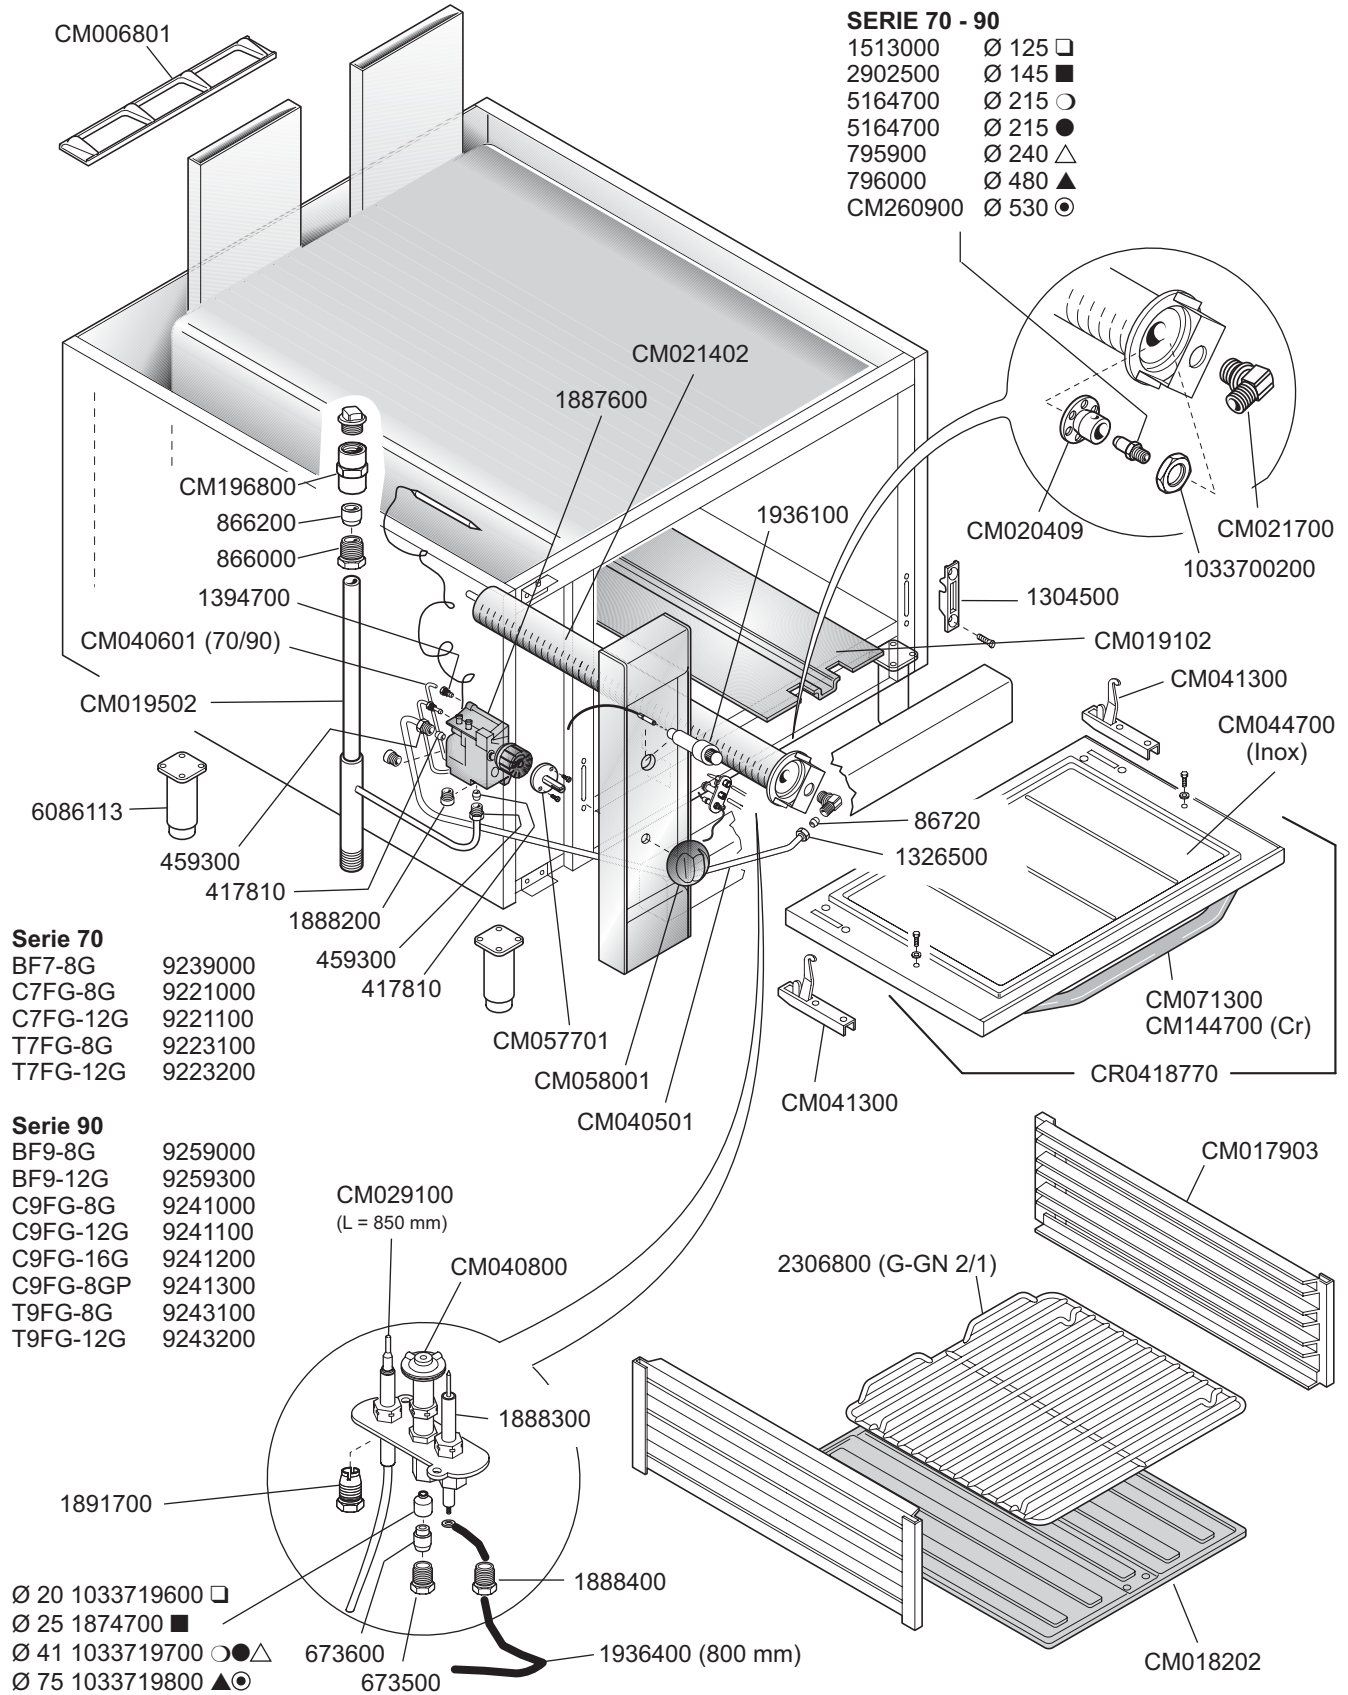

MOD. SERIE 90

C9-4G	9240000
C9-8G	9240100
C9-12G	9240200
C9FG-8G	9241000
C9FG-12G	9241100
C9FG-16G	9241200
C9FE-8G	9241500
C9FE-12G	9241600

C9-4GS	9240600
C9-8GS	9240700
C9-12GS	9240800
C9FG-8GS	9240900
C9FG-12GS	9241400
C9FE-8GS	9241800
C9FE-12GS	9241900
C9-4GP	9240300
C9-8GP	9240400
C9FG-8GP	9241300
C9FGM-12G	9241700

ID GAS: □ G30/50 ■ G30/29 ○ G20/20 ● G25/25 ▲ G25/20 ✚ G120/8 ✚ G110/8

<p>MARENO INDUSTRIE ALI spa Mareno di Piave (TV)</p>	ELABORATO:	APPROVATO:	GRUPPO:	DENOMINAZIONE:		
	Z.G.		Cucine Serie 70 - 90	Impianto gas e mobile		
	DATA:	DATA:	PARTICOLARE:	REV. N.	DEL	DISEGNO N.
	10 Feb 1999	10 Feb 1999	Disegno esploso per ricambi	▼	▼	▼
SOST. DIS.	Z03 0702 3P01		CE	Z04	0404	3.P.01

SERIE 70 - 90

- 1513000 Ø 125 □
- 2902500 Ø 145 ■
- 5164700 Ø 215 ○
- 5164700 Ø 215 ●
- 795900 Ø 240 △
- 796000 Ø 480 ▲
- CM260900 Ø 530 ◎

- Serie 70**
- BF7-8G 9239000
 - C7FG-8G 9221000
 - C7FG-12G 9221100
 - T7FG-8G 9223100
 - T7FG-12G 9223200

- Serie 90**
- BF9-8G 9259000
 - BF9-12G 9259300
 - C9FG-8G 9241000
 - C9FG-12G 9241100
 - C9FG-16G 9241200
 - C9FG-8GP 9241300
 - T9FG-8G 9243100
 - T9FG-12G 9243200

- Ø 20 1033719600 □
- Ø 25 1874700 ■
- Ø 41 1033719700 ○●▲
- Ø 75 1033719800 ▲◎