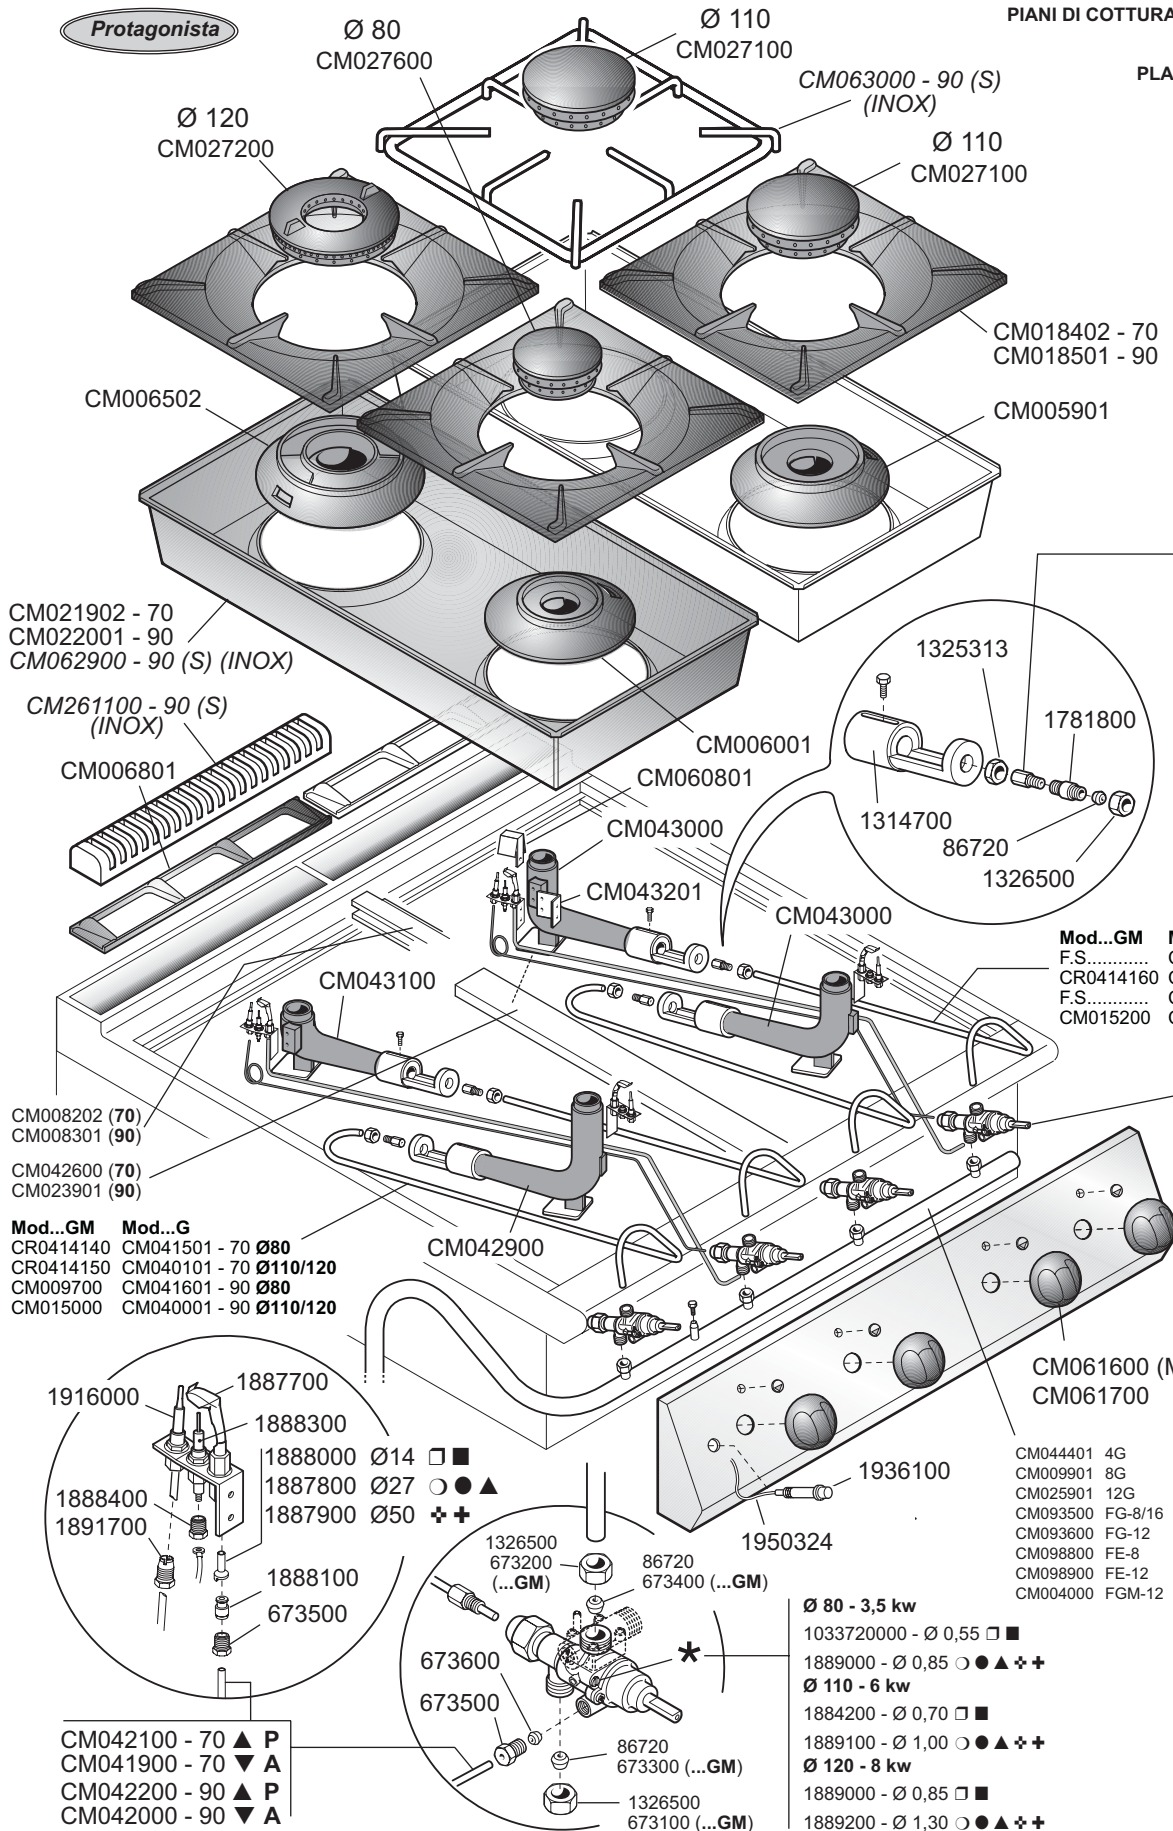

Protagonista

PIANI DI COTTURA GAS - FUOCHI APERTI

GAS COOKING TOPS

PLANS DE CUISSON A GAZ

GAS KOCHSTELLEN

Ø 80 mm - 3,5 kW

- 520911 Ø 80 □
- 521211 Ø 95 ■
- 522111 Ø 140 ○ ●
- 522411 Ø 155 ▲
- 524111 Ø 240 ✦
- 524511 Ø 260 ✦

Ø 110 mm - 6 kW

- 521511 Ø 110 □
- 521811 Ø 125 ■
- 522911 Ø 180 ○ ●
- 523311 Ø 200 ▲
- 525611 Ø 340 ✦
- 525811 Ø 360 ✦

Ø 120 mm - 8 kW

- 521811 Ø 125 □
- 521911 Ø 130 ■ (70)
- (> 06.2004)
- 522211 Ø 145 ■ (90)
- 523511 Ø 210 ○ ●
- 524111 Ø 240 ▲
- 526211 Ø 400 ✦
- 526711 Ø 450 ✦

Mod...GM	Mod...G
F.S.....	CR0510810 - 70 Ø80
CR0414160	CM041701 - 70 Ø110/120
F.S.....	CR0510800 - 90 Ø80
CM015200	CM041801 - 90 Ø110/120

- 1888700 - Ø 80 (21S)
- 1888800 - Ø 110 (21S)
- 1888900 - Ø 120 (21S)
- 1888600 - ... GM (22S)

Protagonista

PIANI DI COTTURA GAS - FUOCHI APERTI
GAS COOKING TOPS
PLANS DE CUISSON A GAZ
GAS KOCHSTELLEN

ID GAS: □ G30/50 ■ G30/29 ○ G20/20 ● G25/25 ▲ G25/20 + G120/8 + G110/8

 MARENO INDUSTRIE ALI spa Mareno di Piave (TV)	ELABORATO: Z.G.	APPROVATO: Z.G.	GRUPPO: <i>Cucine Serie 70 - 90</i>	DENOMINAZIONE: <i>Impianto gas e mobile</i>		
	DATA: <i>10 Feb 1999</i>	DATA: <i>10 Feb 1999</i>	PARTICOLARE: <i>Disegno esploso per ricambi</i>	REV. N. ▼	DEL ▼	Disegno N. ▼
	SOST. DIS.	Z03 0702 3P01		Z04	0404	3.P.01