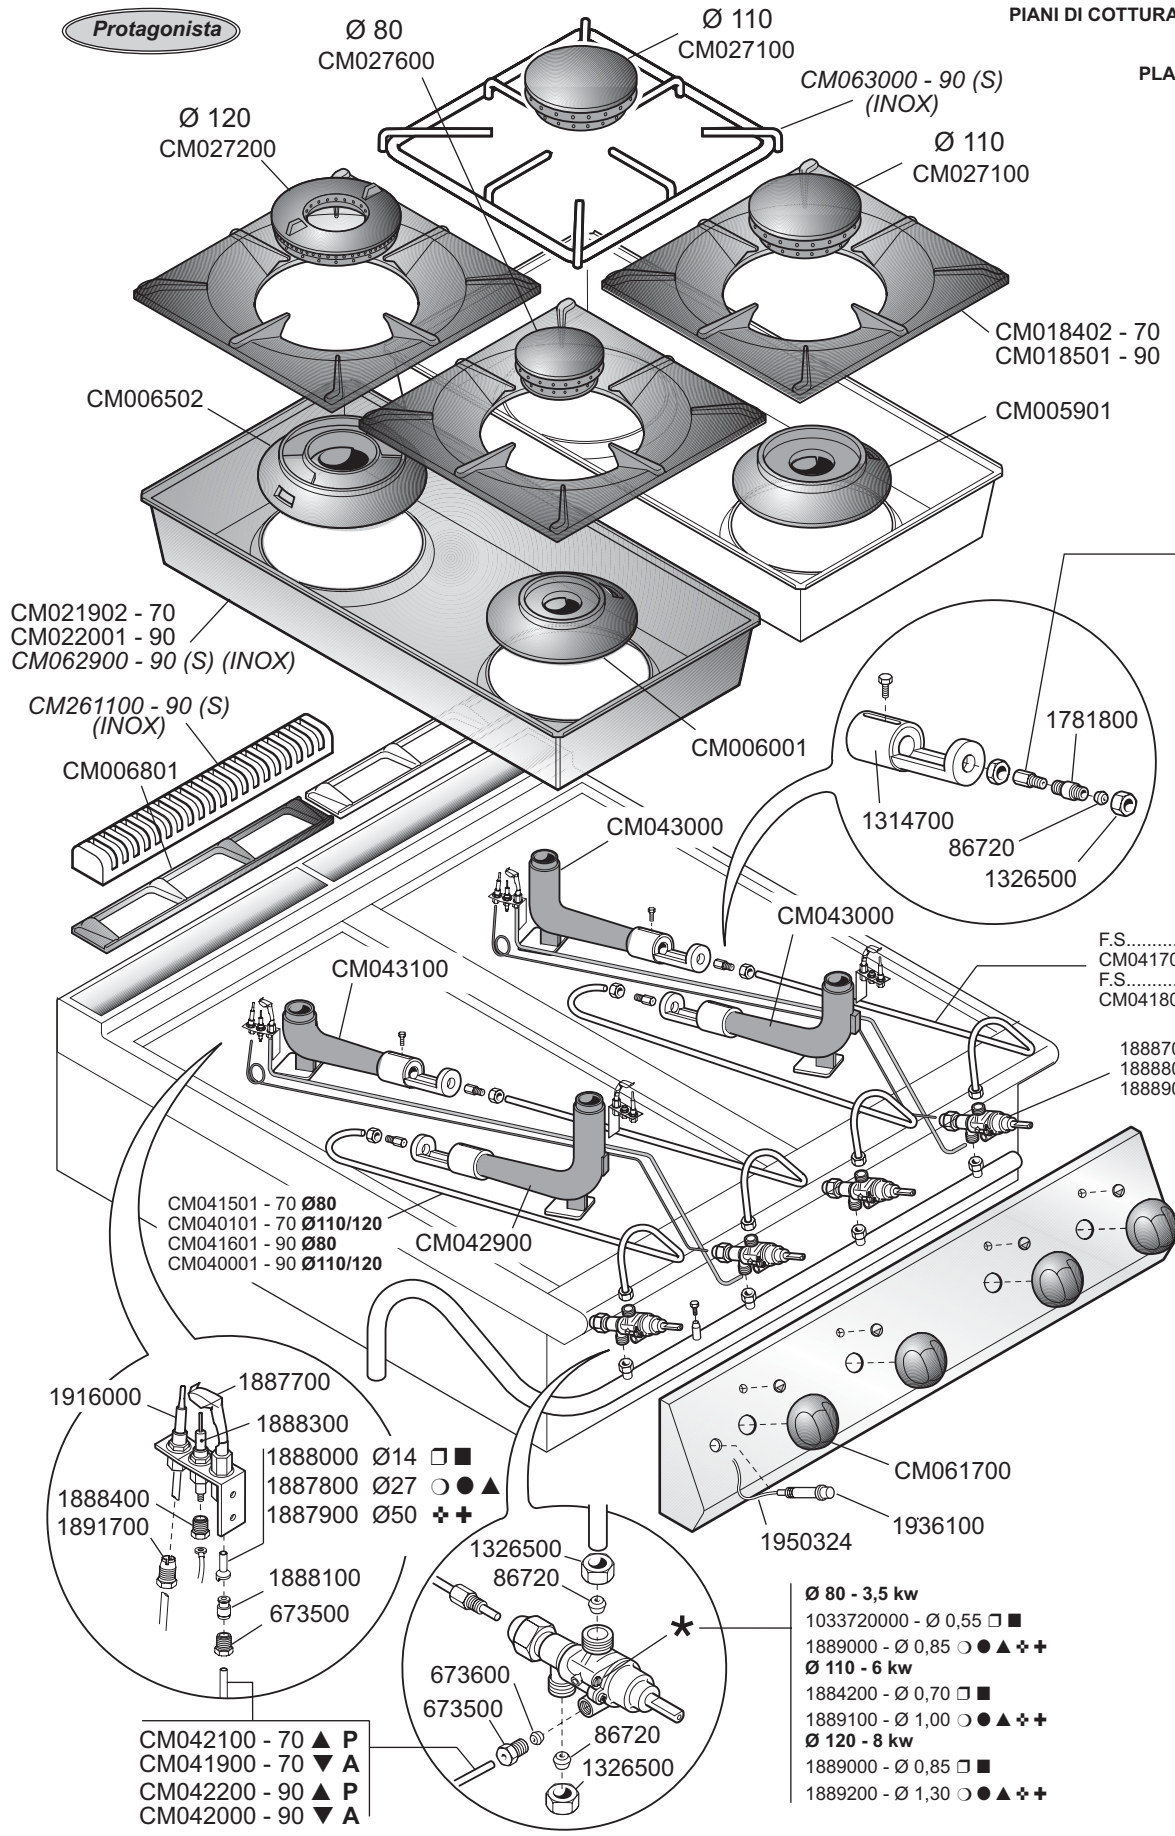

Ø 110 mm - 6 kW

- 521511 Ø 110 □
- 521811 Ø 125 ■
- 522911 Ø 180 ○ ●
- 523311 Ø 200 ▲
- 525611 Ø 340 ✦
- 525811 Ø 360 ✦

Ø 120 mm - 8 kW

- 521811 Ø 125 □
- 521911 Ø 130 ■ (70)
- (> 06.2004)
- 522211 Ø 145 ■ (90)
- 523511 Ø 210 ○ ●
- 524111 Ø 240 ▲
- 526211 Ø 400 ✦
- 526711 Ø 450 ✦

Mod...GM	Mod...G
F.S.....	CR0510810 - 70 Ø80
CR0414160	CM041701 - 70 Ø110/120
F.S.....	CR0510800 - 90 Ø80
CM015200	CM041801 - 90 Ø110/120

- 1888700 - Ø 80 (21S)
- 1888800 - Ø 110 (21S)
- 1888900 - Ø 120 (21S)
- 1888600 - ... GM (22S)

ID GAS: □ G30/50 ■ G30/29 ○ G20/20 ● G25/25 ▲ G25/20 ✦ G120/8 ✦ G110/8

<p>MARENO INDUSTRIE ALI spa Mareno di Piave (TV)</p>	ELABORATO:	APPROVATO:	GRUPPO:	DENOMINAZIONE:		
	Z.G.		Cucine Serie 70 - 90	Impianto gas e mobile		
	DATA:	DATA:	PARTICOLARE:	REV. N.	DEL	DISEGNO N.
	10 Feb 1999	10 Feb 1999	Disegno esploso per ricambi	▼ Z04	▼ 0404	▼ 3.P.01
SOST. DIS.	Z03 0702 3P01					

Protagonista

PIANI DI COTTURA GAS - FUOCHI APERTI
GAS COOKING TOPS
PLANS DE CUISSON A GAZ
GAS KOCHSTELLEN

ID GAS: □ G30/50 ■ G30/29 ○ G20/20 ● G25/25 ▲ G25/20 + G120/8 + G110/8

 MARENO INDUSTRIE ALI spa Mareno di Piave (TV)	ELABORATO: Z.G.	APPROVATO: Z.G.	GRUPPO: <i>Cucine Serie 70 - 90</i>	DENOMINAZIONE: <i>Impianto gas e mobile</i>		
	DATA: <i>10 Feb 1999</i>	DATA: <i>10 Feb 1999</i>	PARTICOLARE: <i>Disegno esploso per ricambi</i>	REV. N. ▼	DEL ▼	Disegno N. ▼
	SOST. DIS.	Z03 0702 3P01		Z04	0404	3.P.01