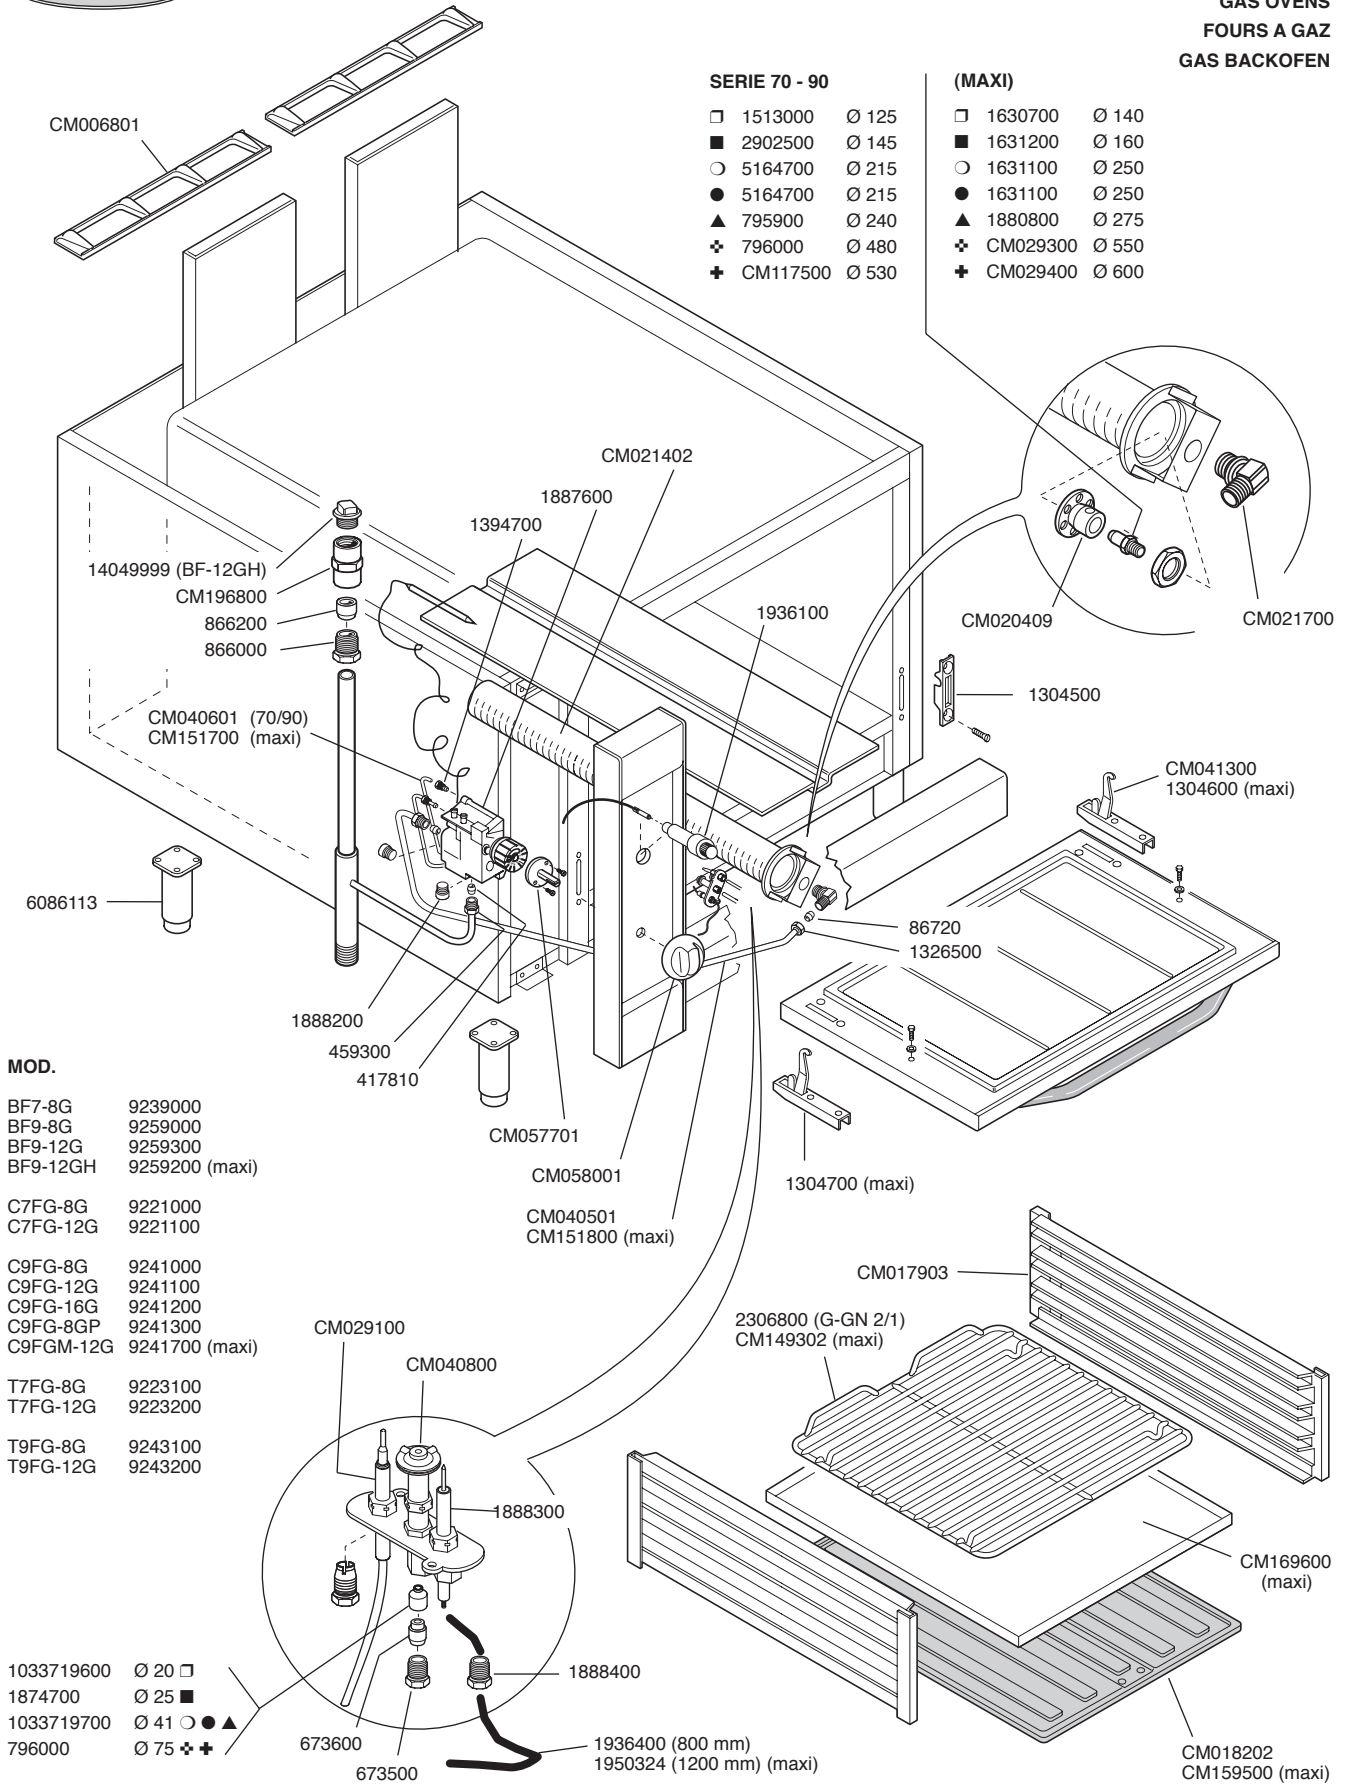

ID GAS: □ G30/50 ■ G30/29 ○ G20/20 ● G25/25 ▲ G25/20 ✦ G120/8 ✦ G110/8

  MARENO INDUSTRIES ALI spa Mareno di Piave (TV)	ELABORATO:	APPROVATO:	GRUPPO:	DENOMINAZIONE:		
	<i>art</i> LINEA		Serie 70 - 90 e MAXI	Impianto gas e mobile		
	DATA:	DATA:	PARTICOLARE:	REV. N.	DEL	DISEGNO N.
	10 Feb 1999	10 Feb 1999	Disegno esploso per ricambi	▼	▼	▼
SOST. DIS.	Z01 9908 3P02			Z 0 2	0 0 0 2	3 . P . 0 2