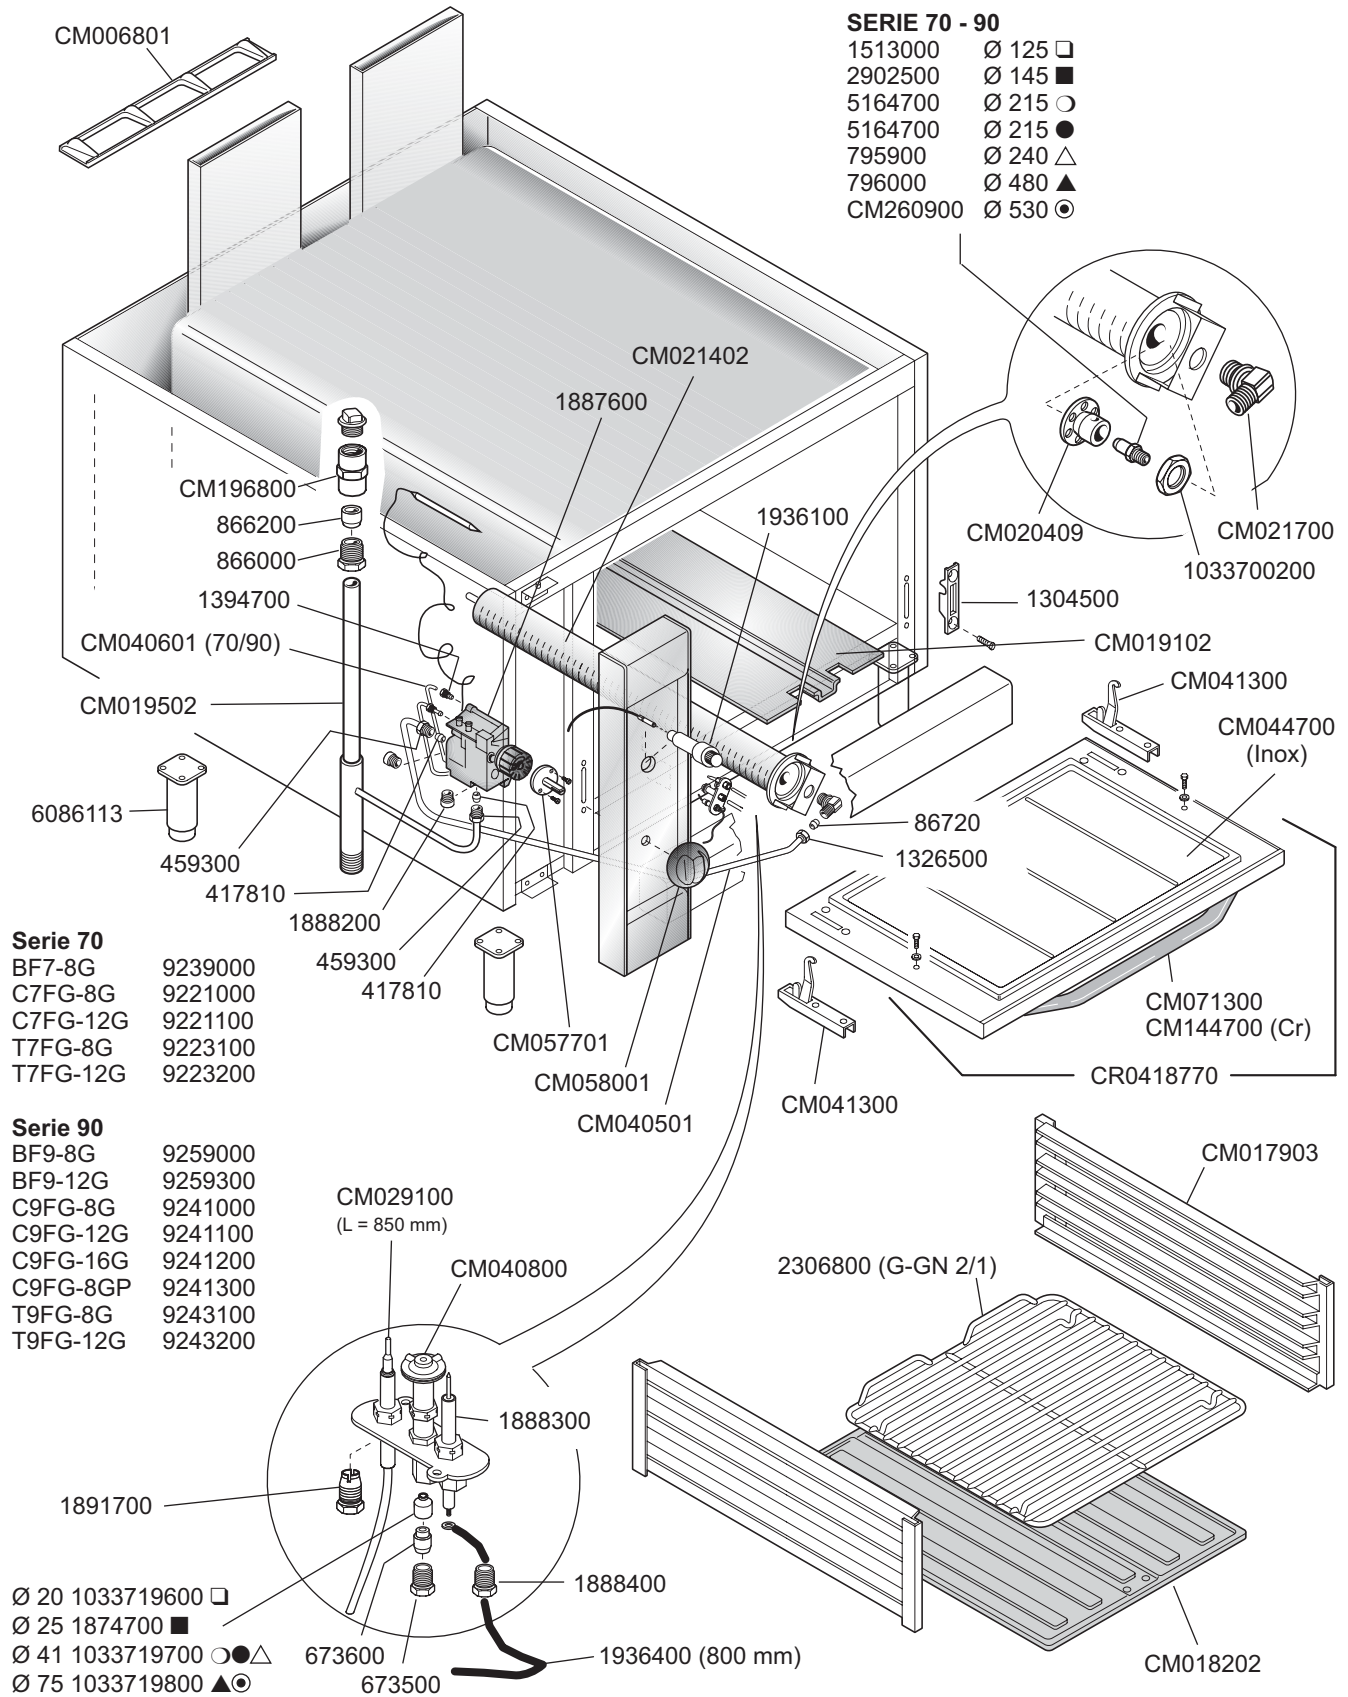

Ø 110 mm - 6 kW

- 521511 Ø 110 □
- 521811 Ø 125 ■
- 522911 Ø 180 ○ ●
- 523311 Ø 200 ▲
- 525611 Ø 340 ✦
- 525811 Ø 360 ✦

Ø 120 mm - 8 kW

- 521811 Ø 125 □
- 521911 Ø 130 ■ (70)
- (> 06.2004)
- 522211 Ø 145 ■ (90)
- 523511 Ø 210 ○ ●
- 524111 Ø 240 ▲
- 526211 Ø 400 ✦
- 526711 Ø 450 ✦

ID GAS: □ G30/50 ■ G30/29 ○ G20/20 ● G25/25 ▲ G25/20 ✦ G120/8 ✦ G110/8

<p>MARENO INDUSTRIE ALI spa Mareno di Piave (TV)</p>	ELABORATO:	APPROVATO:	GRUPPO:	DENOMINAZIONE:		
	Z.G.		Cucine Serie 70 - 90	Impianto gas e mobile		
	DATA:	DATA:	PARTICOLARE:	REV. N.	DEL	DISEGNO N.
	10 Feb 1999	10 Feb 1999	Disegno esploso per ricambi	▼ Z04	▼ 0404	▼ 3.P.01
SOST. DIS.	Z03 0702 3P01					

Protagonista

PIANI DI COTTURA GAS - FUOCHI APERTI
GAS COOKING TOPS
PLANS DE CUISSON A GAZ
GAS KOCHSTELLEN

ID GAS: □ G30/50 ■ G30/29 ○ G20/20 ● G25/25 ▲ G25/20 + G120/8 + G110/8

 MARENO INDUSTRIE ALI spa Mareno di Piave (TV)	ELABORATO: Z.G.	APPROVATO: Z.G.	GRUPPO: <i>Cucine Serie 70 - 90</i>	DENOMINAZIONE: <i>Impianto gas e mobile</i>		
	DATA: <i>10 Feb 1999</i>	DATA: <i>10 Feb 1999</i>	PARTICOLARE: <i>Disegno esploso per ricambi</i>	REV. N. ▼	DEL ▼	Disegno N. ▼
	SOST. DIS.	Z03 0702 3P01		Z04	0404	3.P.01