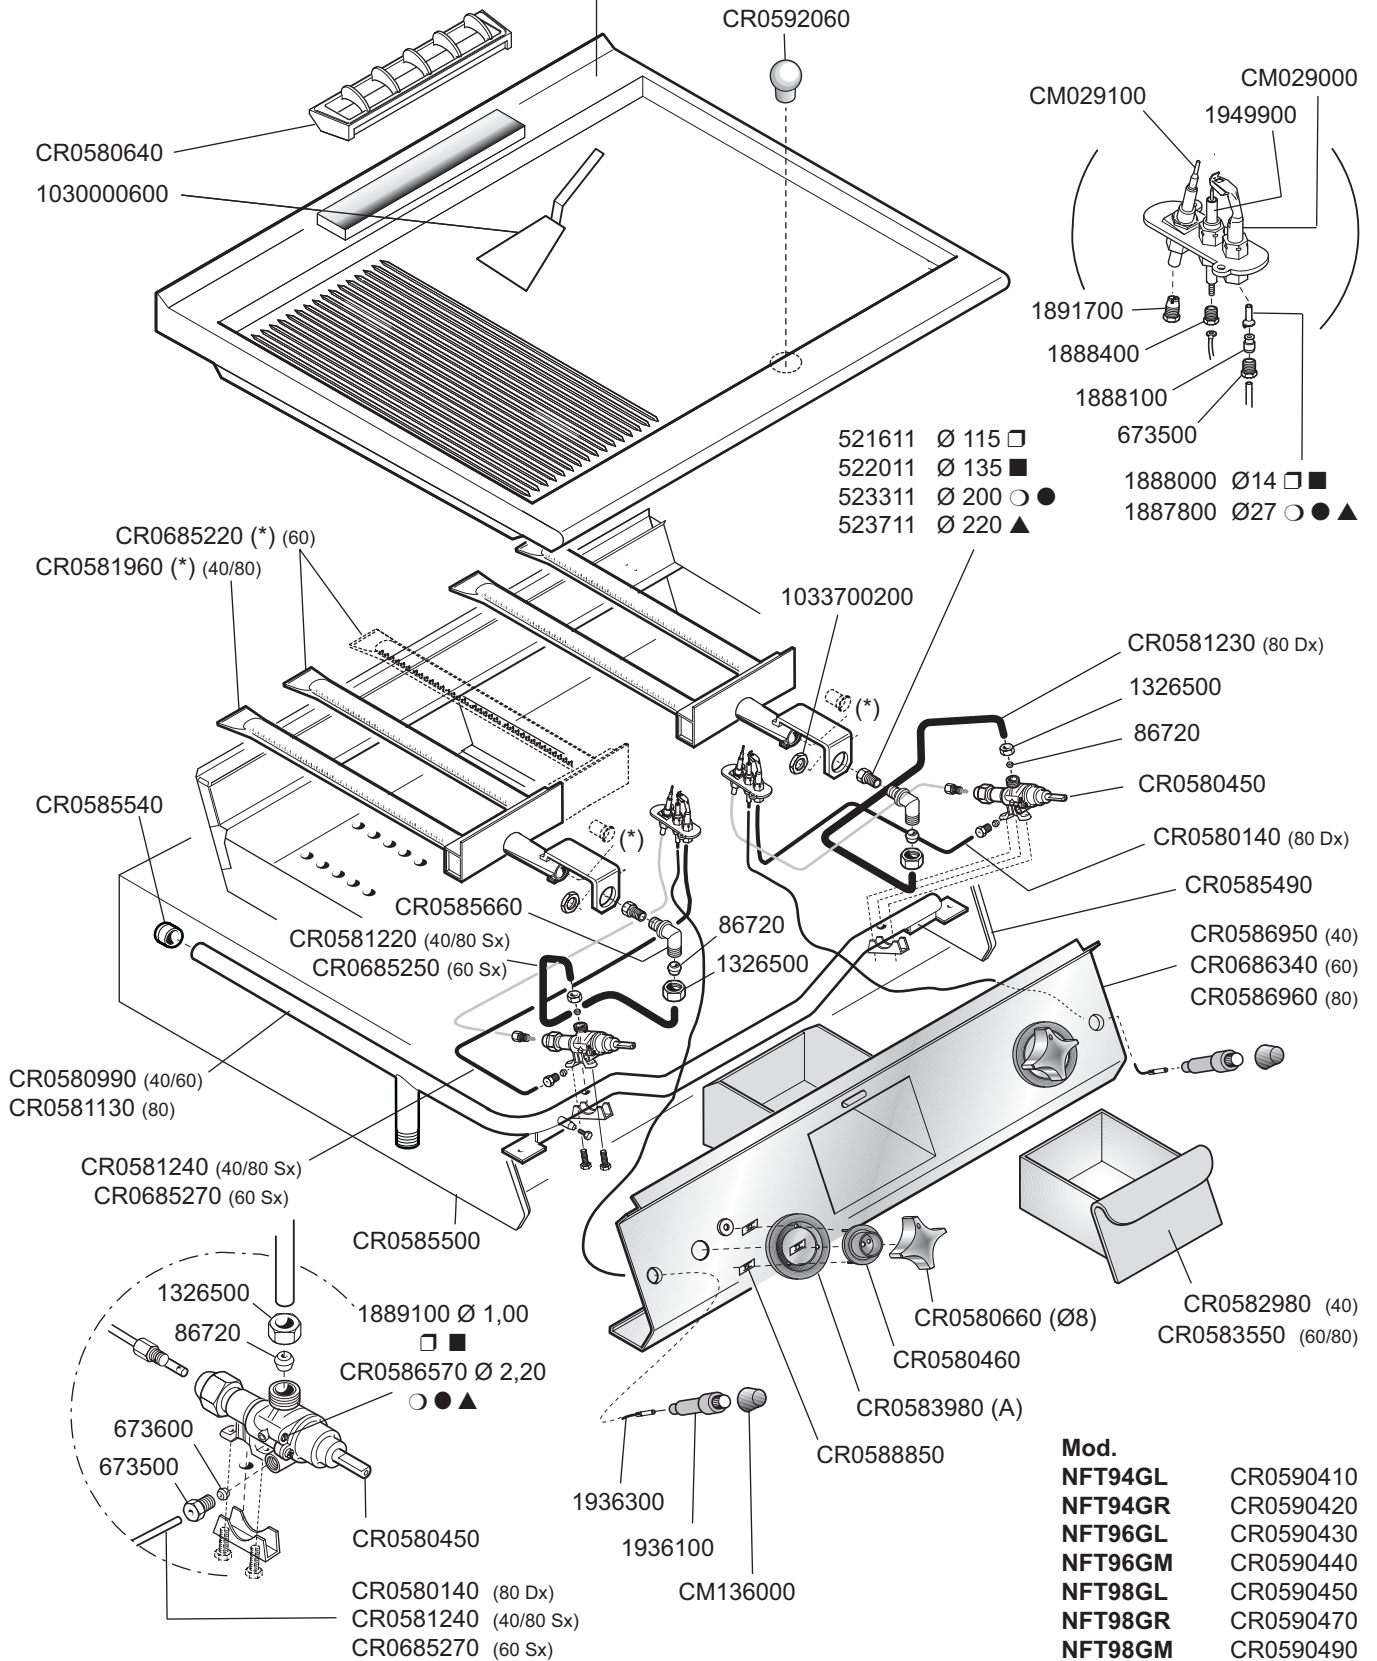

NP90-07
DIRECT

NFT94GL CR0587100
NFT94GR CR0587120
NFT96GL CR0686010
NFT96GM CR0686020

NFT98GL CR0581150
NFT98GR CR0587160
NFT98GM CR0587140

FRY TOPS A GAS
GAS-HEATED FRY-TOPS
GRILLADES A GAZ
GASBEHEIZTE BRAT- UND GRILLPLATTEN

ID GAS: □ G30/50 ■ G30/29 ○ G20/20 ● G25/25 ▲ G25/20

 MARENO INDUSTRIE ALI spa Mareno di Piave (TV)	ELABORATO:	APPROVATO:	GRUPPO:	DENOMINAZIONE:		
			Serie NP90	Impianto gas risc. diretto e mobile		
	DATA:	DATA:	PARTICOLARE:	REV. N.	DEL	DISEGNO N.
	05 Giu 2007	05 Giu 2007	Disegno esploso per ricambi	▼	▼	▼
SOST. DIS.			Z00	1108	3.P90.11.DIR	