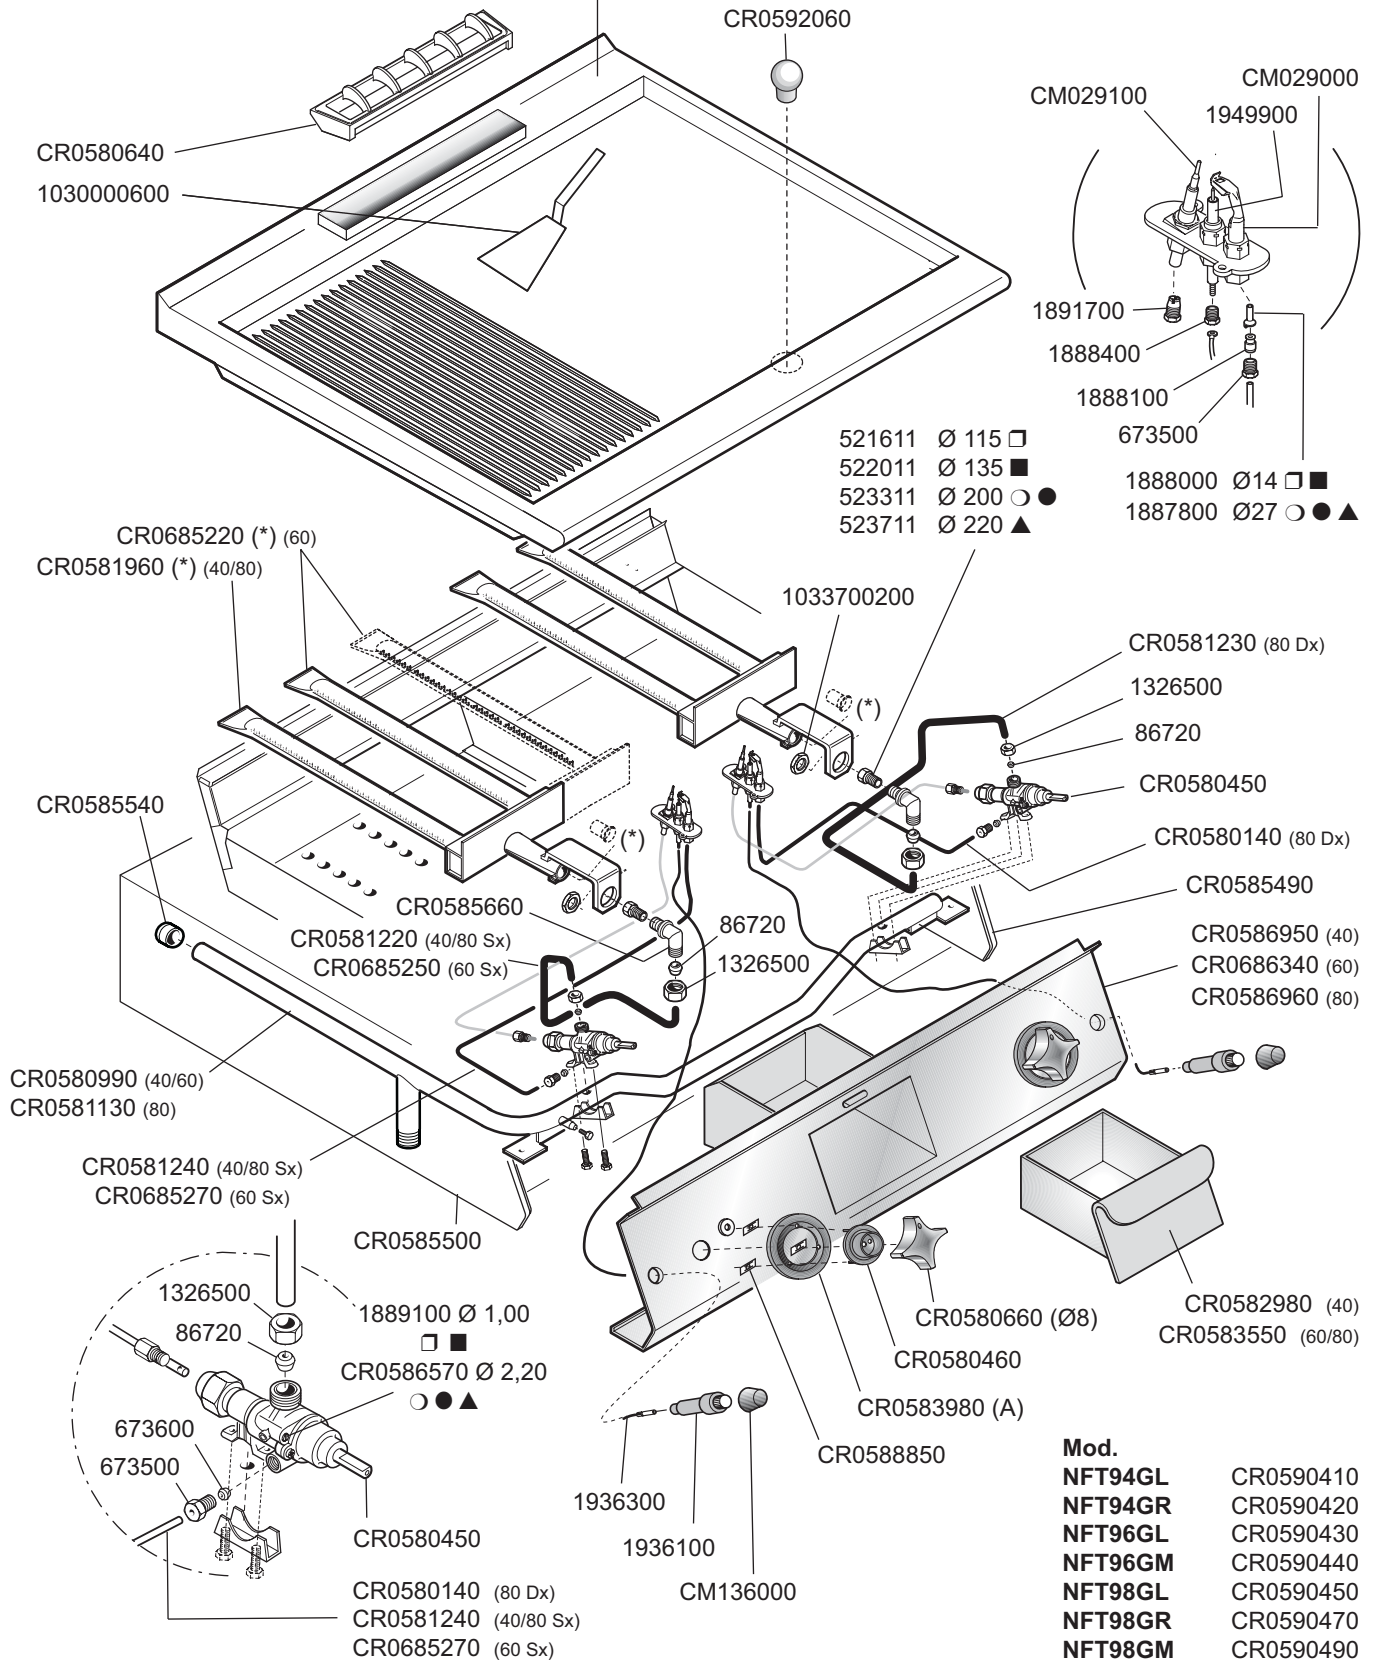

NP90-07
DIRECT

NFT94GL CR0587100
NFT94GR CR0587120
NFT96GL CR0686010
NFT96GM CR0686020

NFT98GL CR0581150
NFT98GR CR0587160
NFT98GM CR0587140

FRY TOPS A GAS
GAS-HEATED FRY-TOPS
GRILLADES A GAZ
GASBEHEIZTE BRAT- UND GRILLPLATTEN

ID GAS: □ G30/50 ■ G30/29 ○ G20/20 ● G25/25 ▲ G25/20

 MARENO INDUSTRIE ALI spa Mareno di Piave (TV)	ELABORATO:	APPROVATO:	GRUPPO:	DENOMINAZIONE:		
			Serie NP90	Impianto gas risc. diretto e mobile		
	DATA:	DATA:	PARTICOLARE:	REV. N.	DEL	DISEGNO N.
	05 Giu 2007	05 Giu 2007	Disegno esploso per ricambi	▼	▼	▼
SOST. DIS.			Z00	1108	3.P90.11.DIR	