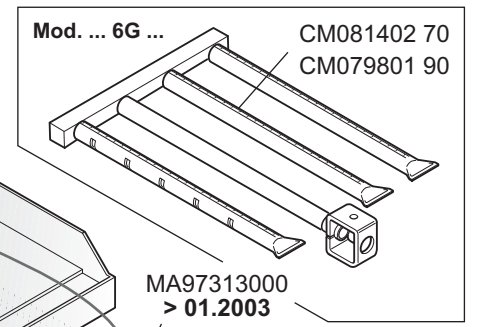

Protagonista

SERIE 70 - 40/80

- 5159700 ∅ 110 □
- 1513000 ∅ 125 ■
- 707200 ∅ 190 ○ ●
- 707300 ∅ 210 ▲

SERIE 70 - 60

- 1421700 ∅ 130 □
- 2715300 ∅ 155 ■
- 796400 ∅ 230 ○ ●
- 1631100 ∅ 250 ▲

SERIE 90 - 40/80

- 1522300 ∅ 120 □
- 2715400 ∅ 135 ■
- 1931300 ∅ 205 ○ ●
- 795800 ∅ 220 ▲

SERIE 90 - 60

- 2902500 ∅ 145 □
- 1631300 ∅ 165 ■
- 1631100 ∅ 250 ○ ●
- 1880800 ∅ 275 ▲

**FRY TOPS A GAS
GAS-HEATED FRY-TOPS
GRILLES A GAZ
GASBEHEIZTE BRAT- UND GRILLPLATTEN**

SERIE 70 - 90/6

- 1889000 ∅ 0,85 □ ■
- 1889200 ∅ 1,30 ○ ● ▲

SERIE 90/4-8

- 1033720200 ∅ 0,90 □ ■
- 1883400 ∅ 1,40 ○ ● ▲

MOD. 70

- FT7-4GL 9224500
- FT7-4GR 9224700
- FT7-6GL 9224800
- FT7-6GLC 9225700
- FT7-6GM 9224900
- FT7-6GMC 9225800
- FT7-8GL 9225000
- FT7-8GLC 9225900
- FT7-8GLT 9225100
- FT7-8GM 9225400
- FT7-8GMC 9226000
- FT7-8GMT 9225500