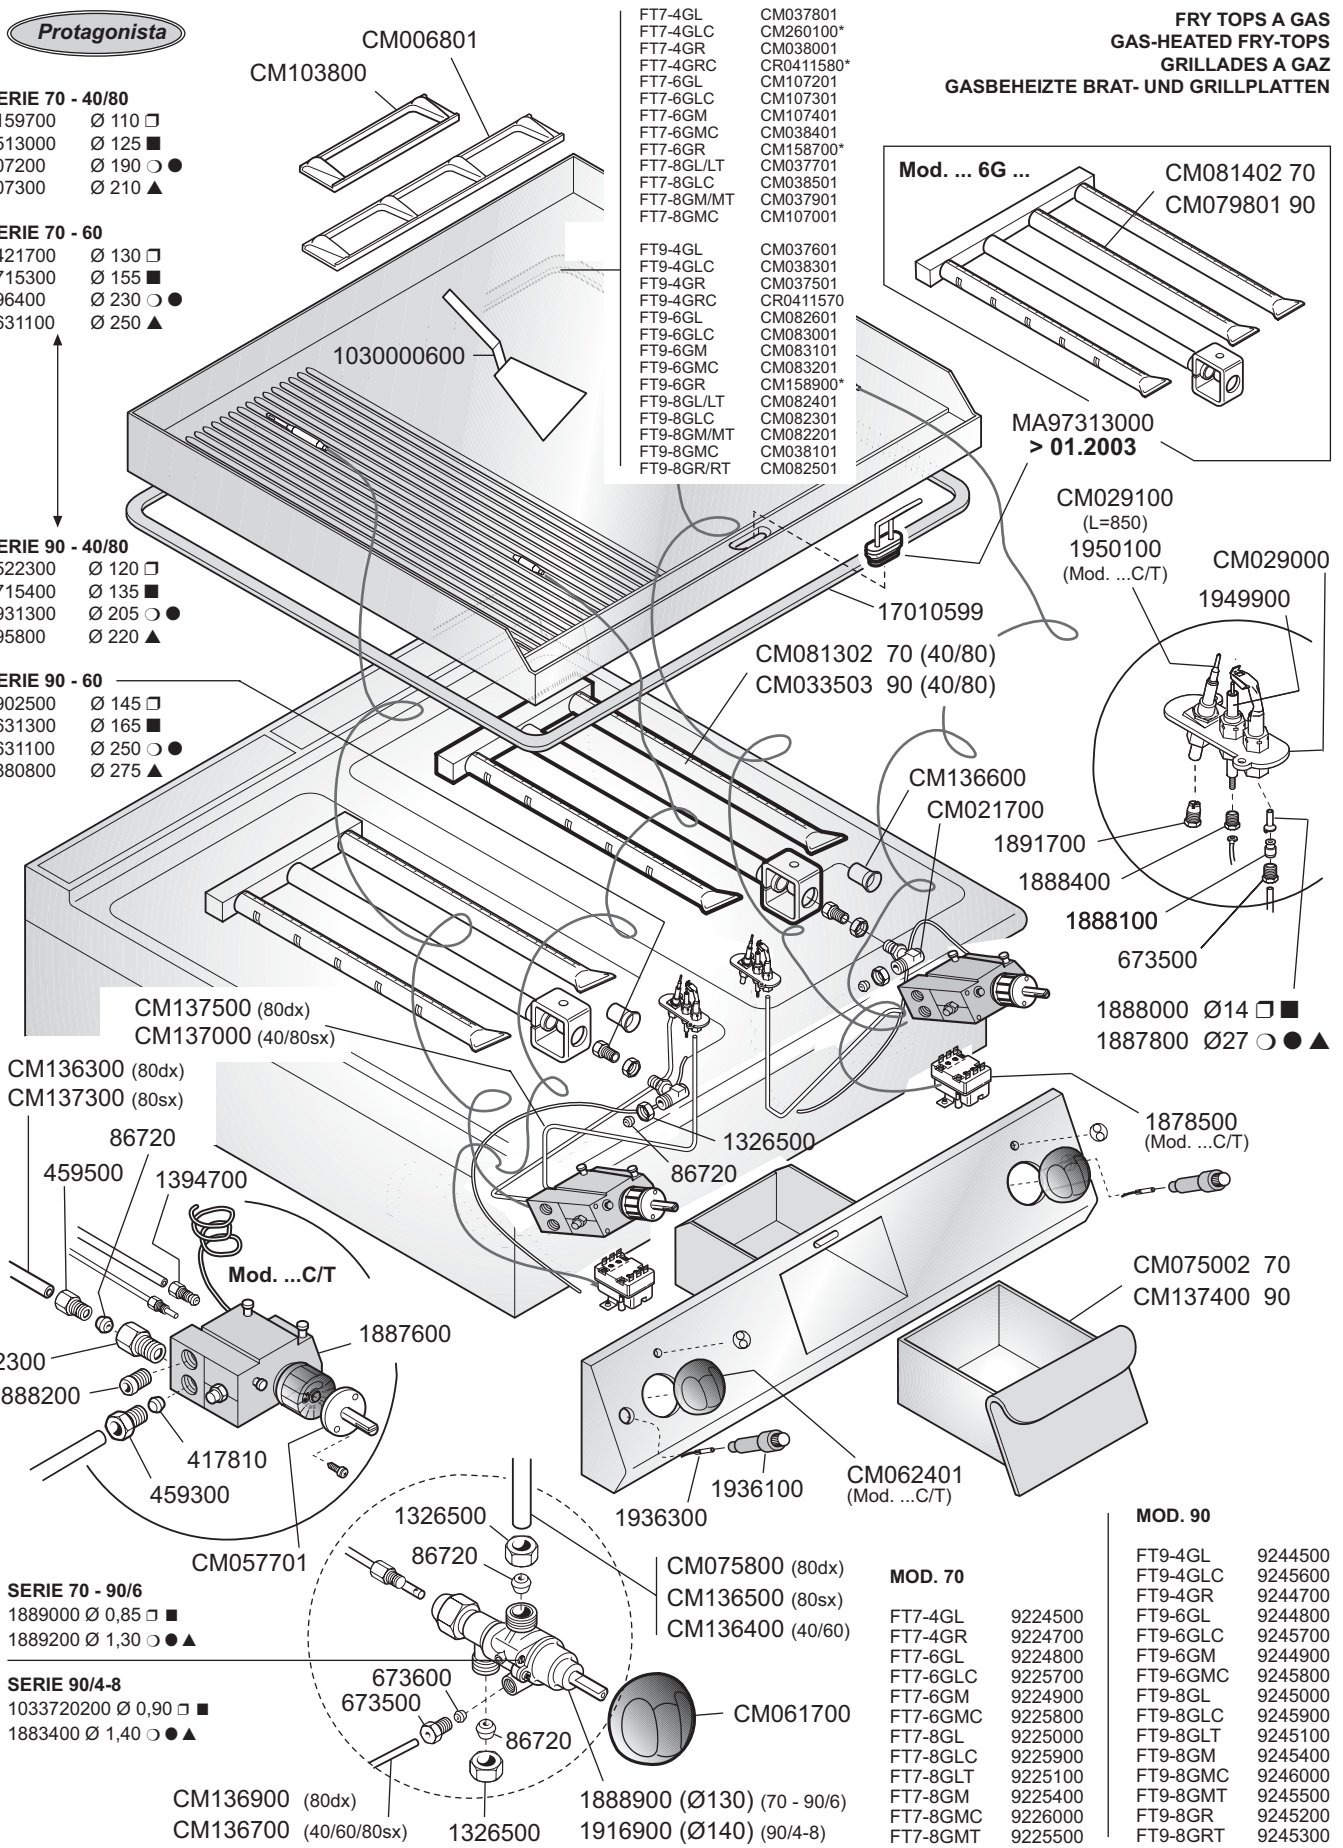

Protagonista

SERIE 70 - 40/80

- 5159700 ∅ 110 □
- 1513000 ∅ 125 ■
- 707200 ∅ 190 ○ ●
- 707300 ∅ 210 ▲

SERIE 70 - 60

- 1421700 ∅ 130 □
- 2715300 ∅ 155 ■
- 796400 ∅ 230 ○ ●
- 1631100 ∅ 250 ▲

SERIE 90 - 40/80

- 1522300 ∅ 120 □
- 2715400 ∅ 135 ■
- 1931300 ∅ 205 ○ ●
- 795800 ∅ 220 ▲

SERIE 90 - 60

- 2902500 ∅ 145 □
- 1631300 ∅ 165 ■
- 1631100 ∅ 250 ○ ●
- 1880800 ∅ 275 ▲

**FRY TOPS A GAS
GAS-HEATED FRY-TOPS
GRILLES A GAZ
GASBEHEIZTE BRAT- UND GRILLPLATTEN**

SERIE 70 - 90/6

- 1889000 ∅ 0,85 □ ■
- 1889200 ∅ 1,30 ○ ● ▲

SERIE 90/4-8

- 1033720200 ∅ 0,90 □ ■
- 1883400 ∅ 1,40 ○ ● ▲

MOD. 70

- FT7-4GL 9224500
- FT7-4GR 9224700
- FT7-6GL 9224800
- FT7-6GLC 9225700
- FT7-6GM 9224900
- FT7-6GMC 9225800
- FT7-8GL 9225000
- FT7-8GLC 9225900
- FT7-8GLT 9225100
- FT7-8GM 9225400
- FT7-8GMC 9226000
- FT7-8GMT 9225500

MOD. 90

- FT9-4GL 9244500
- FT9-4GLC 9245600
- FT9-4GR 9244700
- FT9-6GL 9244800
- FT9-6GLC 9245700
- FT9-6GM 9244900
- FT9-6GMC 9245800
- FT9-8GL 9245000
- FT9-8GLC 9245900
- FT9-8GLT 9245100
- FT9-8GM 9245400
- FT9-8GMC 9246000
- FT9-8GMT 9245500
- FT9-8GR 9245200
- FT9-8GRT 9245300