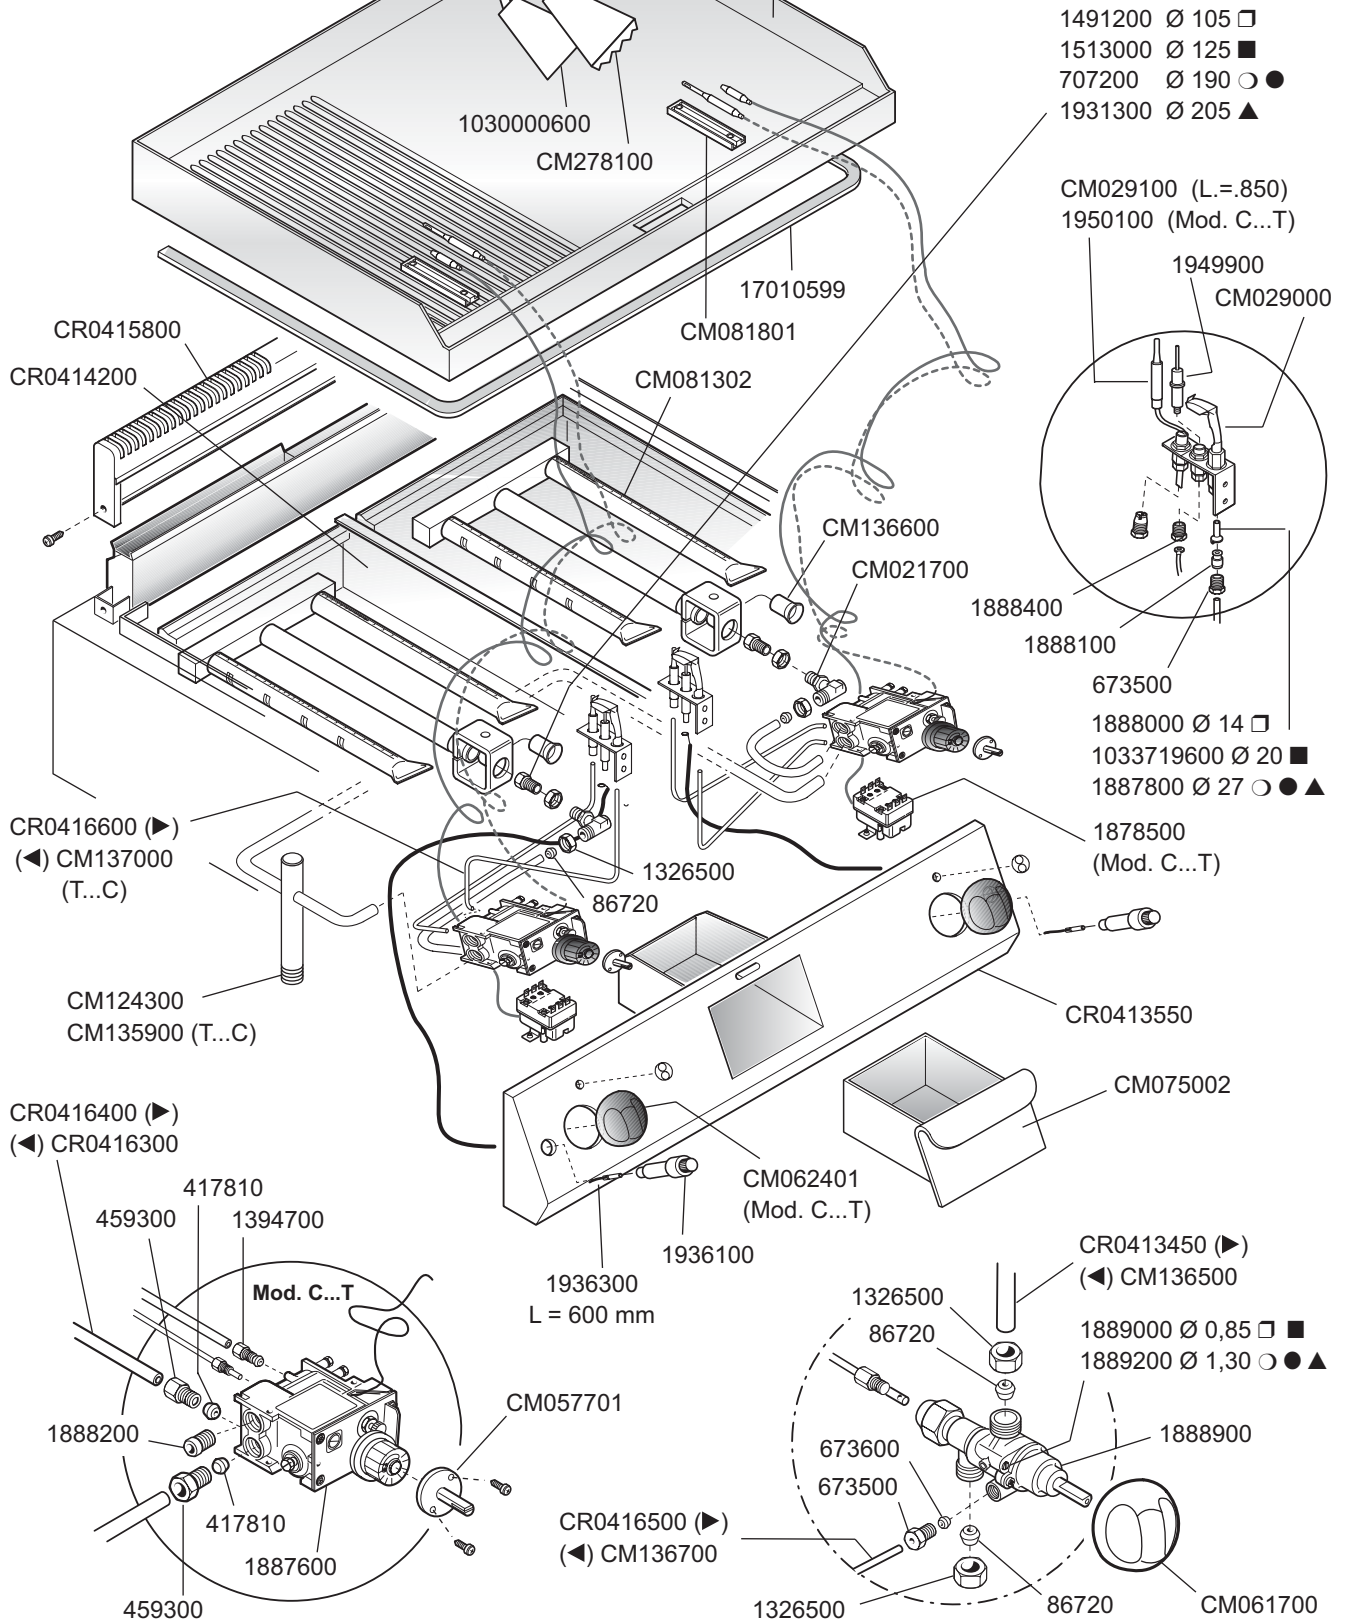

1250

FT12C-9GL MA95827000
 FT12C-9GM MA95828000
 FT12C-9GTLC MA95829000
 FT12C-9GTMC MA95830000

CR0413480 (L)
 CR0413490 (M)
 CR0413460 (TLC)
 CR0413470 (TMC)

FRY TOPS A GAS
GAS-HEATED FRY-TOPS
GRILLADES A GAZ
GASBEHEIZTE BRAT- UND GRILLPLATTEN

ID GAS: □ G30/50 ■ G30/29 ○ G20/20 ● G25/25 ▲ G25/20 + G120/8 + G110/8

 MARENO INDUSTRIE ALI spa Mareno di Piave (TV)	ELABORATO:	APPROVATO:	GRUPPO:	DENOMINAZIONE:		
	G.Z.		Serie 1250 (625)	Impianto gas e mobile		
	DATA:	DATA:	PARTICOLARE:	REV. N.	DEL	DISEGNO N.
	24 Set 2003	24 Set 2003	Disegno esploso per ricambi	Z00	0903	3.5.11
SOST. DIS.						