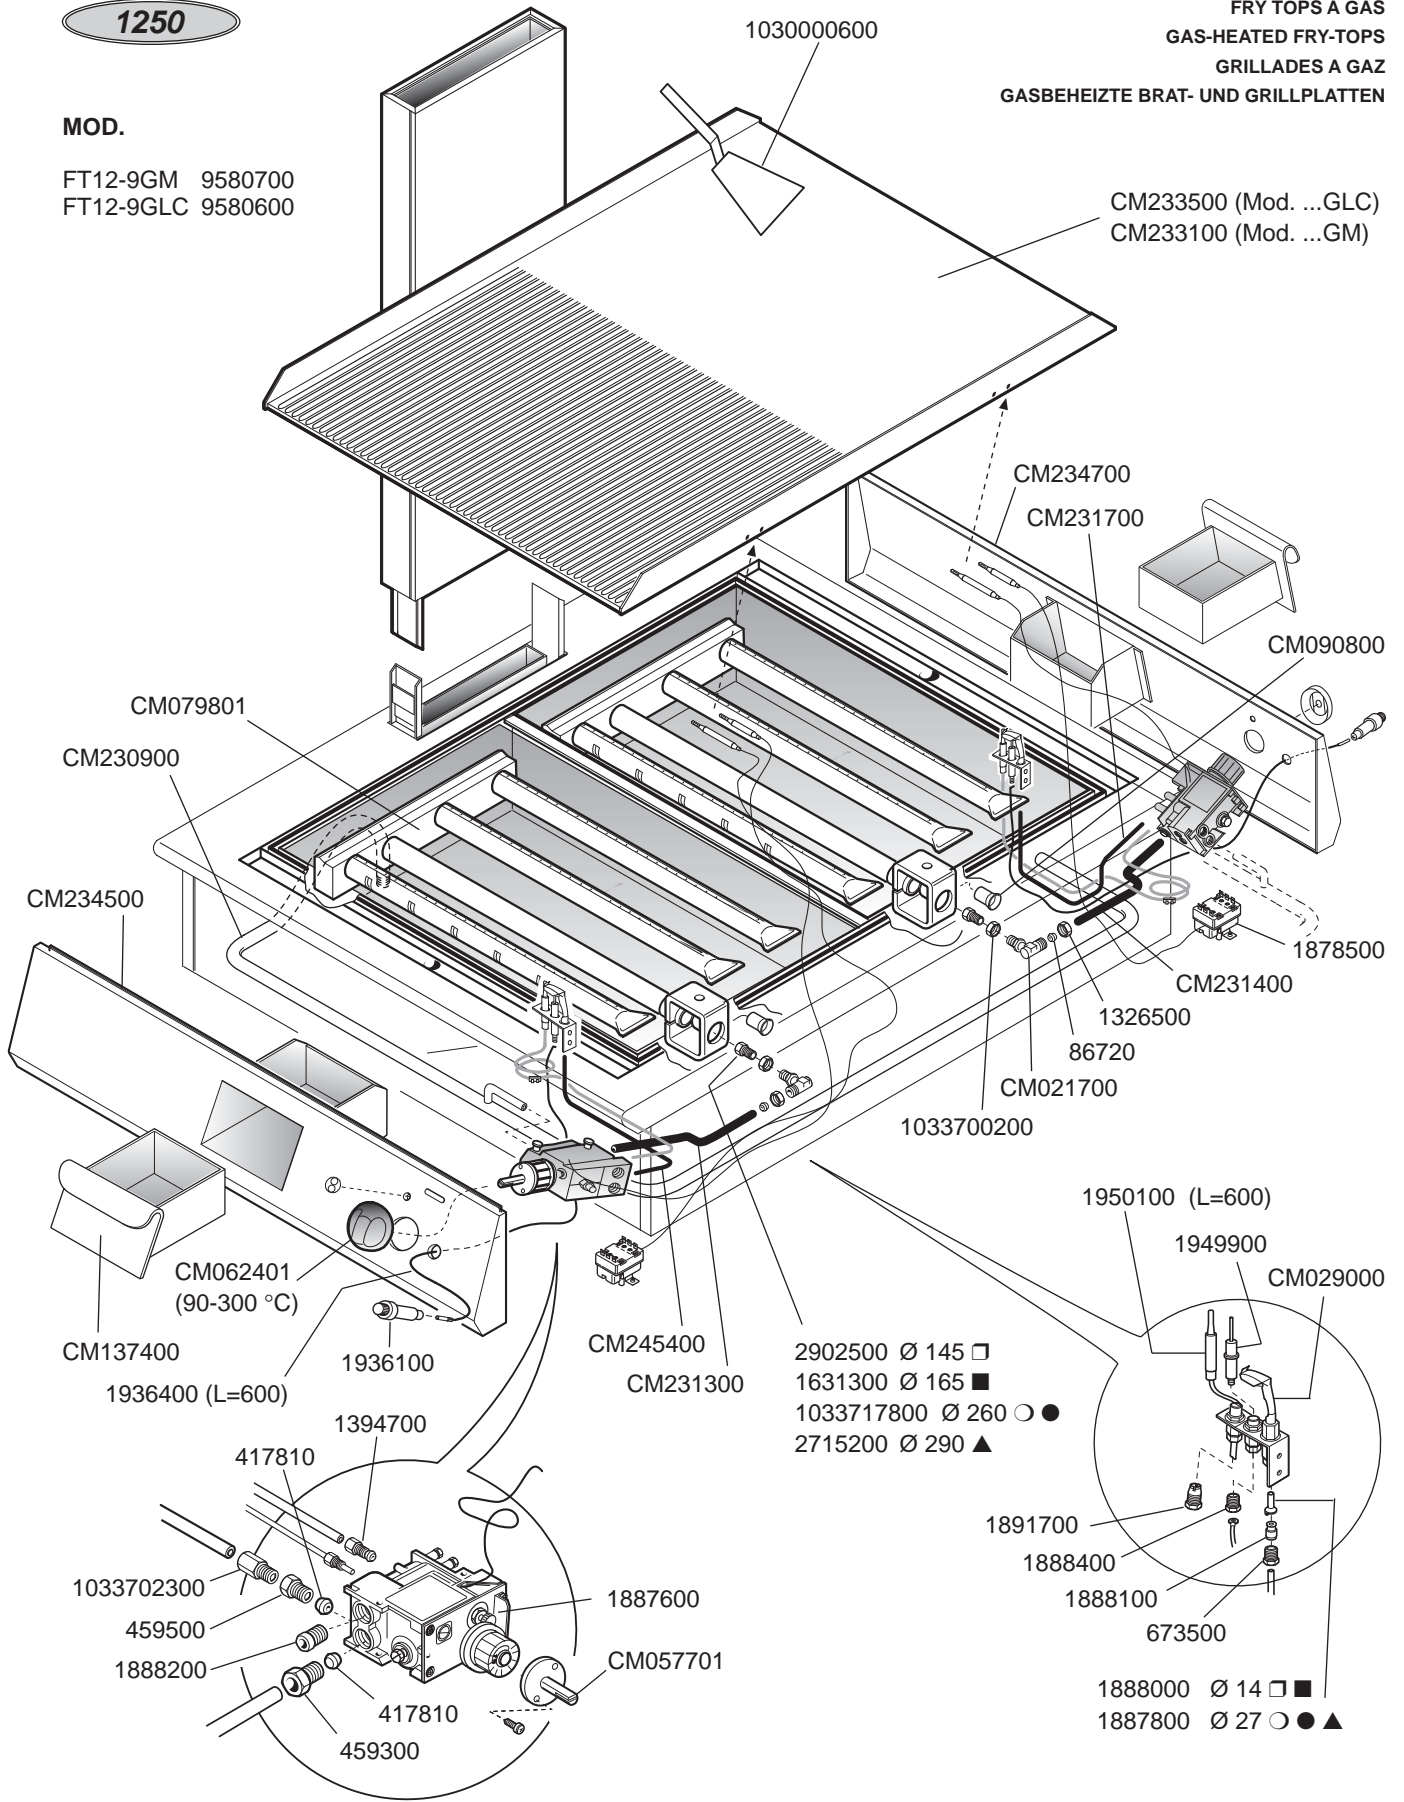

1250

FRY TOPS A GAS  
GAS-HEATED FRY-TOPS  
GRILLADES A GAZ  
GASBEHEIZTE BRAT- UND GRILLPLATTEN

MOD.

FT12-9GM 9580700  
FT12-9GLC 9580600

ID GAS: □ G30/50 ■ G30/29 ○ G20/20 ● G25/25 ▲ G25/20

 <b>MARENO INDUSTRIE ALI spa</b> Mareno di Piave (TV)	ELABORATO:	APPROVATO:	GRUPPO:	DENOMINAZIONE:		
	G.Z.		Fry Top Serie 1250	Impianto gas e mobile		
	DATA:	DATA:	PARTICOLARE:	REV. N.	DEL	DISSEGNO N.
	16 Mar 2001	16 Mar 2001	Disegno esploso per ricambi	Z00	0103	3.5.02
SOST. DIS.			