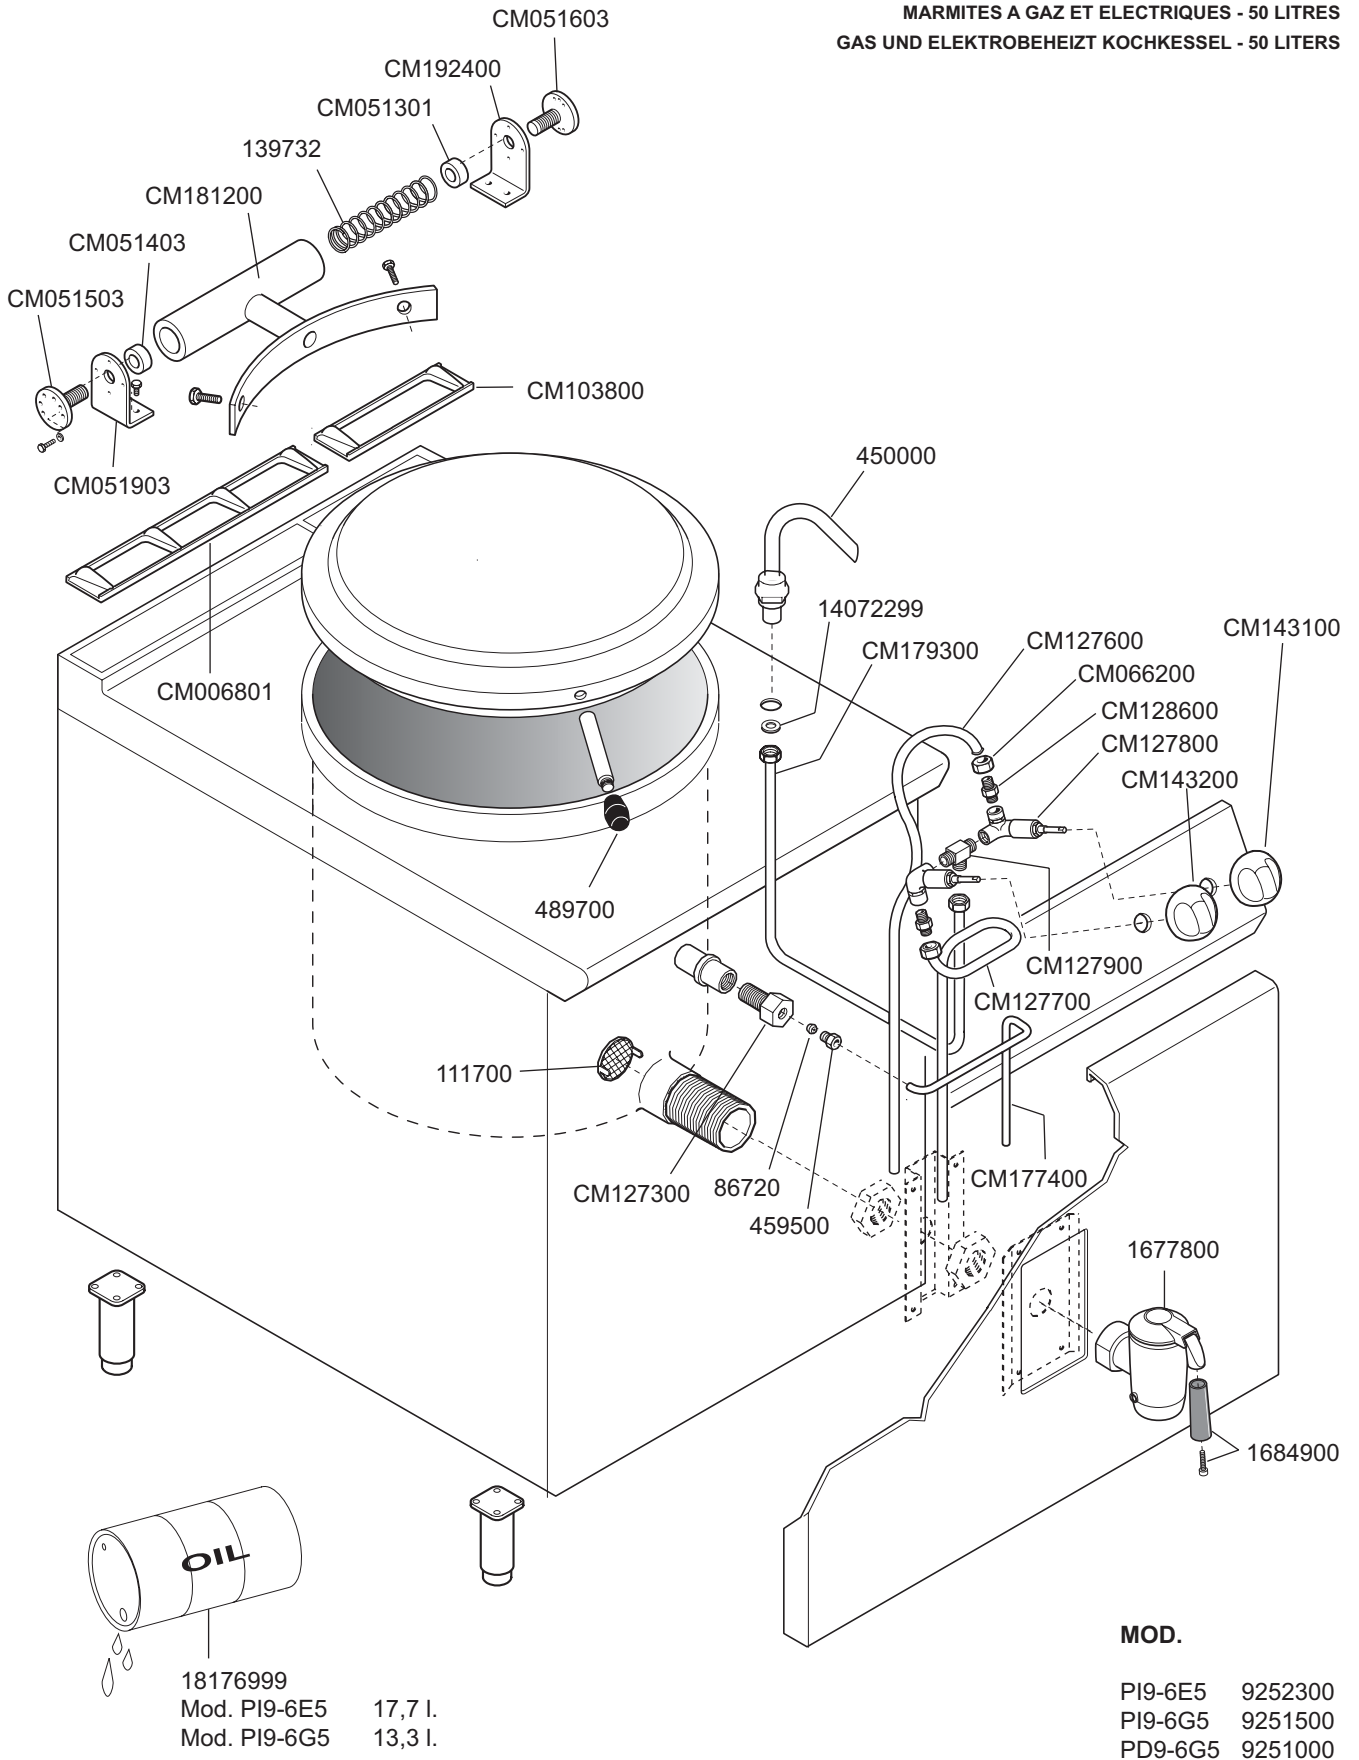

MOD.

PD7-6G5 9231000
 PD9-6G5 9251000

- 1630700 Ø 140 □
- 1631200 Ø 160 ■
- 5164700 Ø 250 ○ ●
- 1880800 Ø 275 ▲

— ID GAS: □ G30/50 ■ G30/28+37 ○ G20/20 ● G25/25 ▲ G25/20 + G120/8 + G110/8 —

 MARENO INDUSTRIE ALI spa Mareno di Piave (TV)	ELABORATO:	APPROVATO:	GRUPPO:	DENOMINAZIONE:		
			Cucine Serie 70 - 90	Impianto gas e mobile		
	DATA:	DATA:	PARTICOLARE:	REV. N.	DEL	DISEGNO N.
	10 Mar 1999	10 Mar 1999	Disegno esploso per ricambi	▼	▼	▼
SOST. DIS.			Z 00	9 9 0 3	3 . P . 2 3	

MOD.		
PI9-6E5	9252300	
PI9-6G5	9251500	
PD9-6G5	9251000	

 MARENO INDUSTRIE ALI spa Mareno di Piave (TV)	ELABORATO:	APPROVATO:	GRUPPO:	DENOMINAZIONE:		
	LZ		Serie 90	Impianto idraulico e mobile		
	DATA:	DATA:	PARTICOLARE:	REV. N.	DEL	DISEGNO N.
	10 Mar 1999	10 Mar 1999	Disegno esploso per ricambi	▼	▼	▼
SOST. DIS.	Z00.0306.3.P.35			Z00	1009	3.P.35