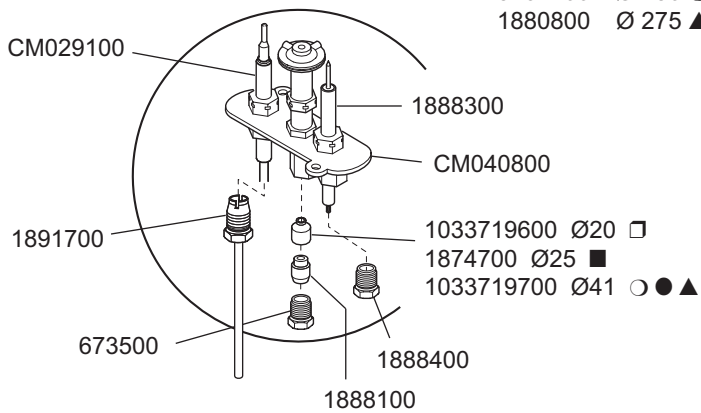

MOD.

PD7-6G5 9231000
 PD9-6G5 9251000

- 1630700 Ø 140 □
- 1631200 Ø 160 ■
- 5164700 Ø 250 ○ ●
- 1880800 Ø 275 ▲

— ID GAS: □ G30/50 ■ G30/28+37 ○ G20/20 ● G25/25 ▲ G25/20 + G120/8 + G110/8 —

 MARENO INDUSTRIE ALI spa Mareno di Piave (TV)	ELABORATO:	APPROVATO:	GRUPPO:	DENOMINAZIONE:		
			Cucine Serie 70 - 90	Impianto gas e mobile		
	DATA:	DATA:	PARTICOLARE:	REV. N.	DEL	DISEGNO N.
	10 Mar 1999	10 Mar 1999	Disegno esploso per ricambi	▼	▼	▼
SOST. DIS.			Z 00	9 9 0 3	3 . P . 2 3	

MOD.		
PI9-6E5	9252300	
PI9-6G5	9251500	
PD9-6G5	9251000	

 MARENO INDUSTRIE ALI spa Mareno di Piave (TV)	ELABORATO:	APPROVATO:	GRUPPO:	DENOMINAZIONE:		
	LZ		Serie 90	Impianto idraulico e mobile		
	DATA:	DATA:	PARTICOLARE:	REV. N.	DEL	DISEGNO N.
	10 Mar 1999	10 Mar 1999	Disegno esploso per ricambi	▼	▼	▼
SOST. DIS.	Z00.0306.3.P.35			Z00	1009	3.P.35