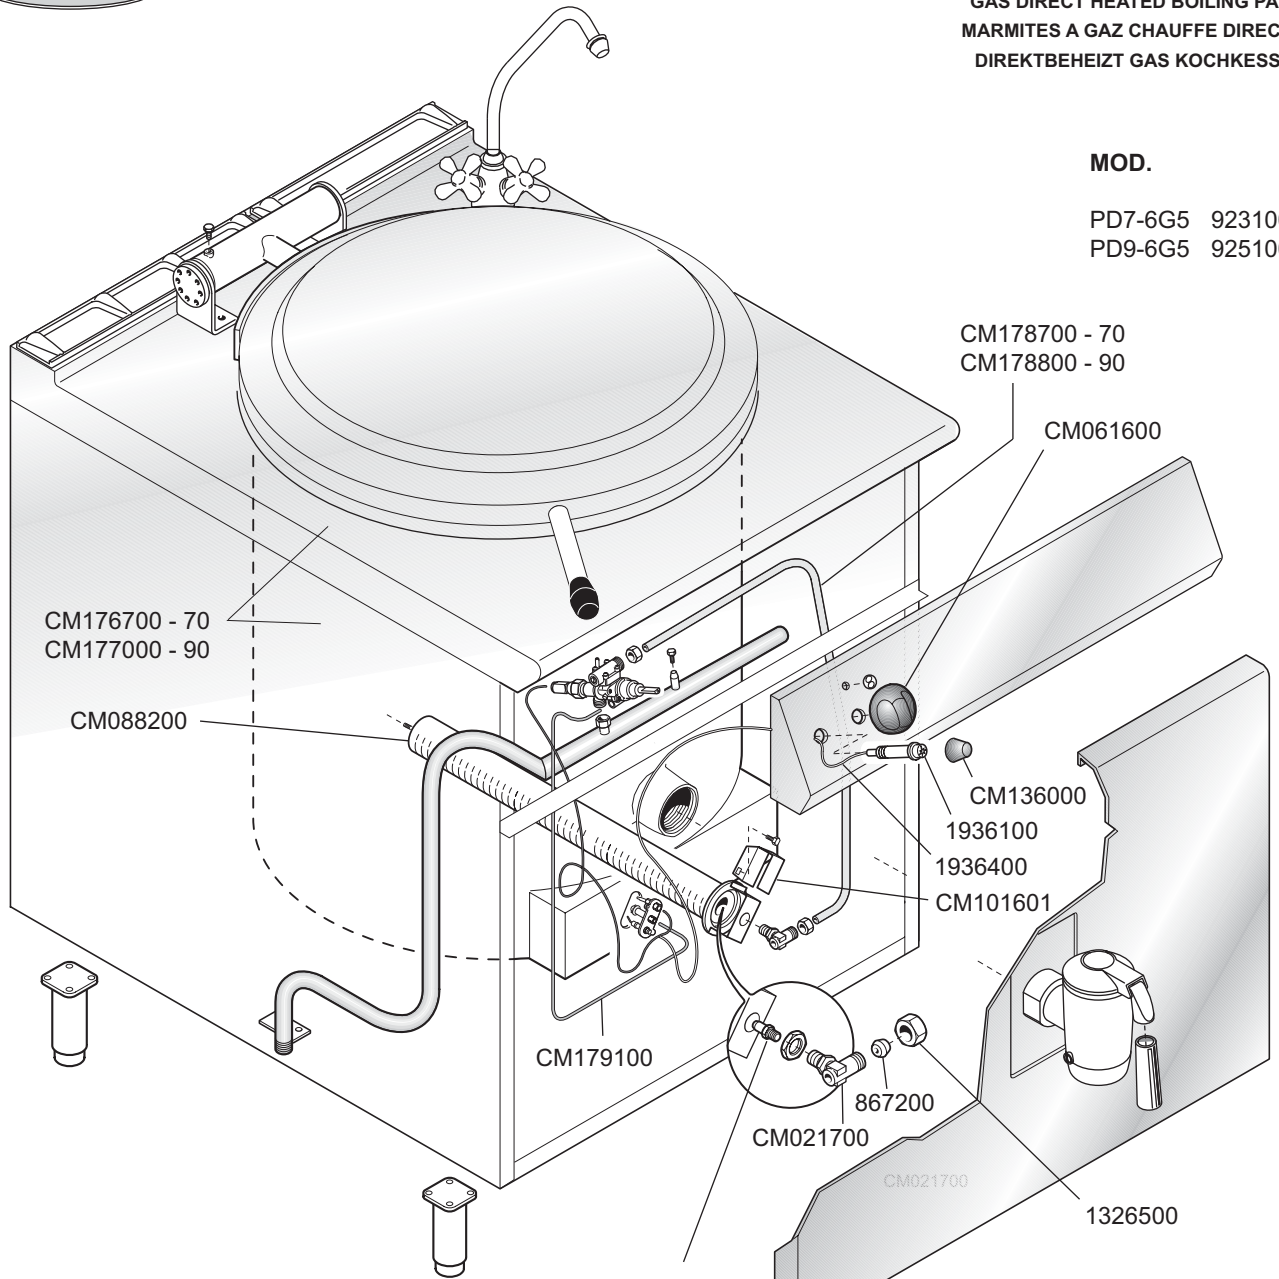

MOD.

PD7-6G5 9231000
 PD9-6G5 9251000

- 1630700 Ø 140 □
- 1631200 Ø 160 ■
- 5164700 Ø 250 ○ ●
- 1880800 Ø 275 ▲

— ID GAS: □ G30/50 ■ G30/28+37 ○ G20/20 ● G25/25 ▲ G25/20 + G120/8 + G110/8 —

 MARENO INDUSTRIE ALI spa Mareno di Piave (TV)	ELABORATO:	APPROVATO:	GRUPPO:	DENOMINAZIONE:		
			Cucine Serie 70 - 90	Impianto gas e mobile		
	DATA:	DATA:	PARTICOLARE:	REV. N.	DEL	DISEGNO N.
	10 Mar 1999	10 Mar 1999	Disegno esploso per ricambi	▼	▼	▼
SOST. DIS.			Z 00	9 9 0 3	3 . P . 2 3	

MOD.		
PI9-6E5	9252300	
PI9-6G5	9251500	
PD9-6G5	9251000	

 MARENO INDUSTRIE ALI spa Mareno di Piave (TV)	ELABORATO:	APPROVATO:	GRUPPO:	DENOMINAZIONE:		
	LZ		Serie 90	Impianto idraulico e mobile		
	DATA:	DATA:	PARTICOLARE:	REV. N.	DEL	DISEGNO N.
	10 Mar 1999	10 Mar 1999	Disegno esploso per ricambi	▼	▼	▼
SOST. DIS.	Z00.0306.3.P.35			Z00	1009	3.P.35