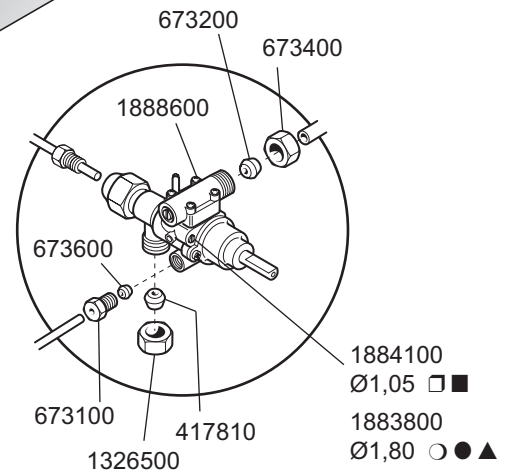

MOD.

PD7-6G5 9231000
 PD9-6G5 9251000

- 1630700 Ø 140 □
- 1631200 Ø 160 ■
- 5164700 Ø 250 ○ ●
- 1880800 Ø 275 ▲

— ID GAS: □ G30/50 ■ G30/28+37 ○ G20/20 ● G25/25 ▲ G25/20 + G120/8 + G110/8 —

 MARENO INDUSTRIE ALI spa Mareno di Piave (TV)	ELABORATO:	APPROVATO:	GRUPPO:	DENOMINAZIONE:		
			Cucine Serie 70 - 90	Impianto gas e mobile		
	DATA:	DATA:	PARTICOLARE:	REV. N.	DEL	DISEGNO N.
	10 Mar 1999	10 Mar 1999	Disegno esploso per ricambi	▼	▼	▼
SOST. DIS.			Z 00	9 9 0 3	3 . P . 2 3	

MOD.		
PI9-6E5	9252300	
PI9-6G5	9251500	
PD9-6G5	9251000	

 MARENO INDUSTRIE ALI spa Mareno di Piave (TV)	ELABORATO:	APPROVATO:	GRUPPO:	DENOMINAZIONE:		
	LZ		Serie 90	Impianto idraulico e mobile		
	DATA:	DATA:	PARTICOLARE:	REV. N.	DEL	DISEGNO N.
	10 Mar 1999	10 Mar 1999	Disegno esploso per ricambi	▼	▼	▼
SOST. DIS.	Z00.0306.3.P.35			Z00	1009	3.P.35