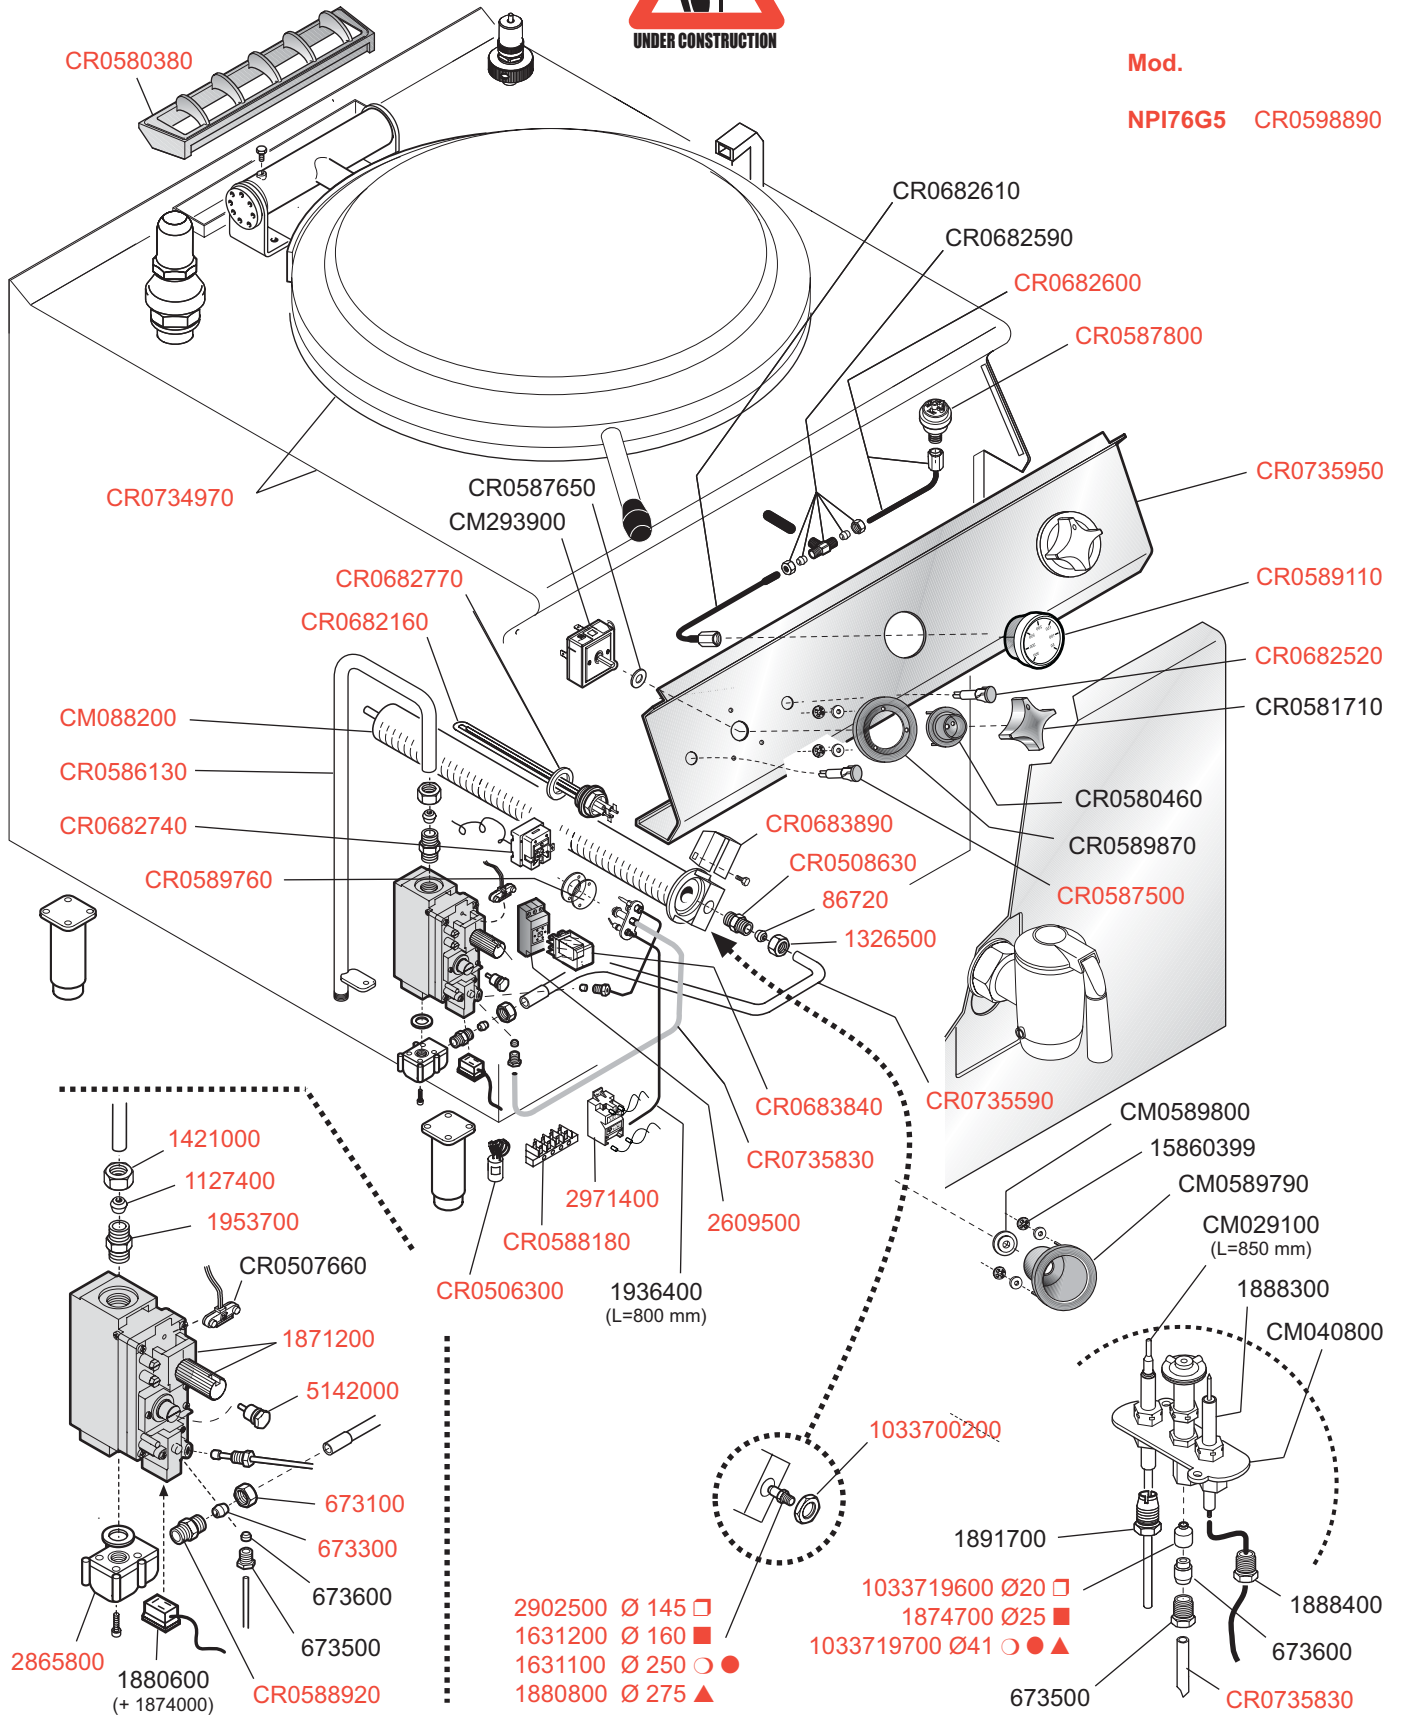

Mod.
NPD7-6G5 CR0598850
NPI7-6G5 CR0598890
NPI7-6E5 CR0598950

 MARENO INDUSTRIE ALI spa Mareno di Piave (TV)	ELABORATO:	APPROVATO:	GRUPPO:	DENOMINAZIONE:		
			Serie NP70	Impianto idraulico e mobile - Particolari comuni		
	DATA:	DATA:	PARTICOLARE:	REV. N.	DEL	DISEGNO N.
	21 Mar 2010	21 Mar 2010	Disegno esploso per ricambi 	Z00	0712	3.P70.20/1
SOST. DIS.						

Np70-10

PENTOLE DA LITRI 50 - RISCALDAMENTO INDIRETTO A GAS
 GAS HEATED (JACKETED) BOILING PANS
 MARMITES A GAZ CHAUFFE INDIRECTE
 DOPPELWANDIGE AUSF. - GASBEHEIZT KOCHKESSEL

Mod.

NPI76G5 CR0598890

□ G30/50 ■ G30/29 ○ G20/20 ● G25/25 △ G25/20 ▲ G110/8 ⊙ G120/8 ● G140/8

 MARENO INDUSTRIE ALI spa Mareno di Piave (TV)	ELABORATO:	APPROVATO:	GRUPPO:	DENOMINAZIONE:		
			Serie NP70	Impianto gas		
	DATA:	DATA:	PARTICOLARE:	REV. N.	DEL	DISEGNO N.
	23 Mar 2010	23 Mar 2010	Disegno esploso per ricambi	▼	▼	▼
SOST. DIS.				Z00	0310	3.P70.24