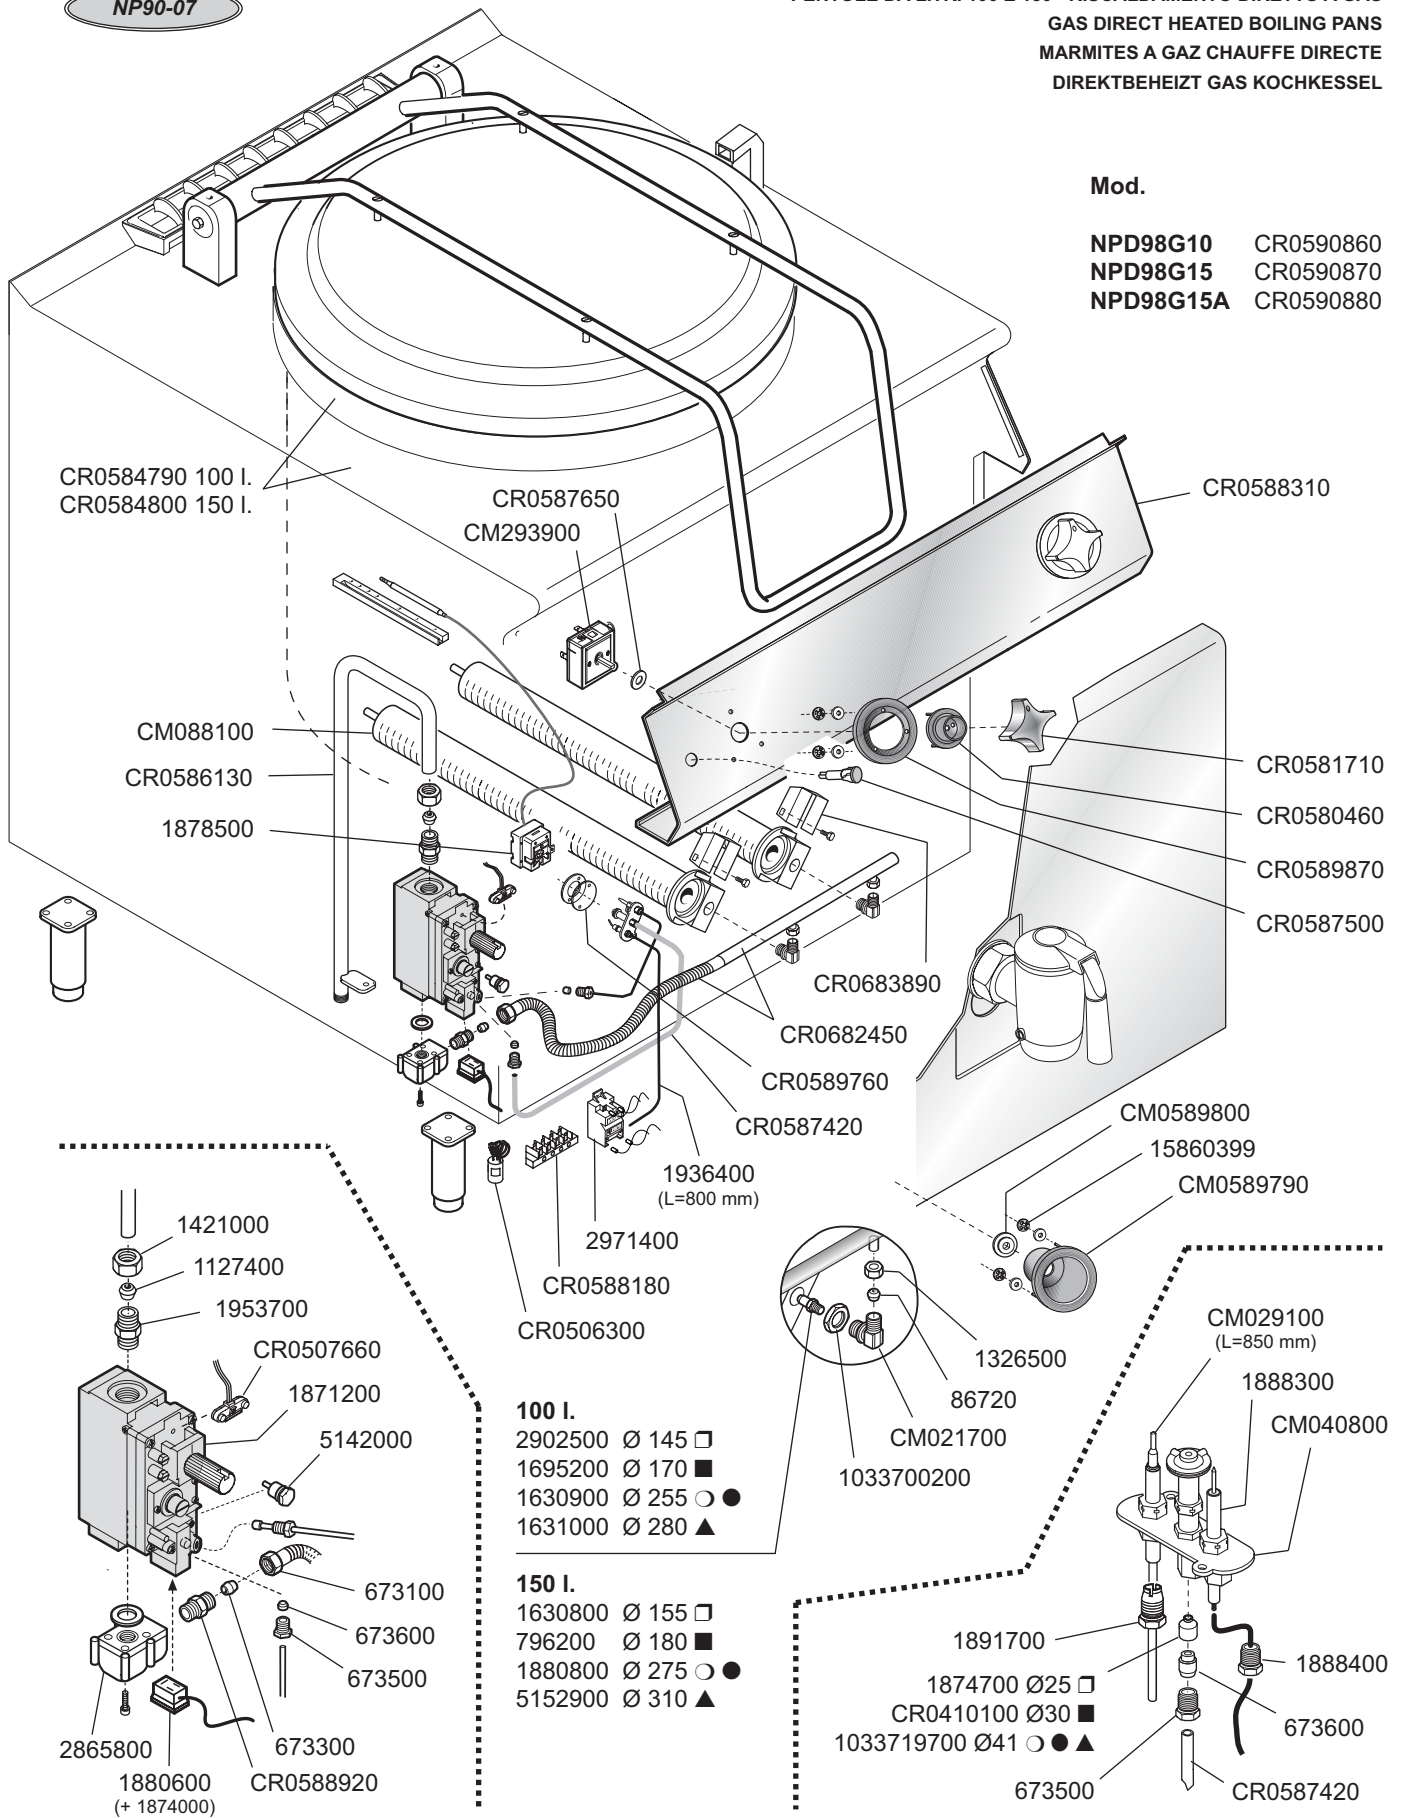

NP90-07

PENTOLE DA LITRI 100 E 150 - RISCALDAMENTO DIRETTO A GAS
 GAS DIRECT HEATED BOILING PANS
 MARMITES A GAZ CHAUFFE DIRECTE
 DIREKTBEHEIZT GAS KOCHKESSEL

Mod.

NPD98G10 CR0590860
NPD98G15 CR0590870
NPD98G15A CR0590880

ID GAS: □ G30/50 ■ G30/29 ○ G20/20 ● G25/25 ▲ G25/20 ✚ G120/8 ✚ G110/8

| | | | | | | |
|---|---|-------------|-----------------------------|----------------|----------|------------|
|  MARENO INDUSTRIE ALI spa Mareno di Piave (TV) | ELABORATO: | APPROVATO: | GRUPPO: | DENOMINAZIONE: | | |
| |  | | Serie NP90 | Impianto gas | | |
| | DATA: | DATA: | PARTICOLARE: | REV. N. | DEL | DISEGNO N. |
| | 25 Feb 2008 | 25 Feb 2008 | Disegno esploso per ricambi | ▼ | ▼ | ▼ |
| SOST. DIS. | | | Z00 | 0309 | 3.P90.13 | |