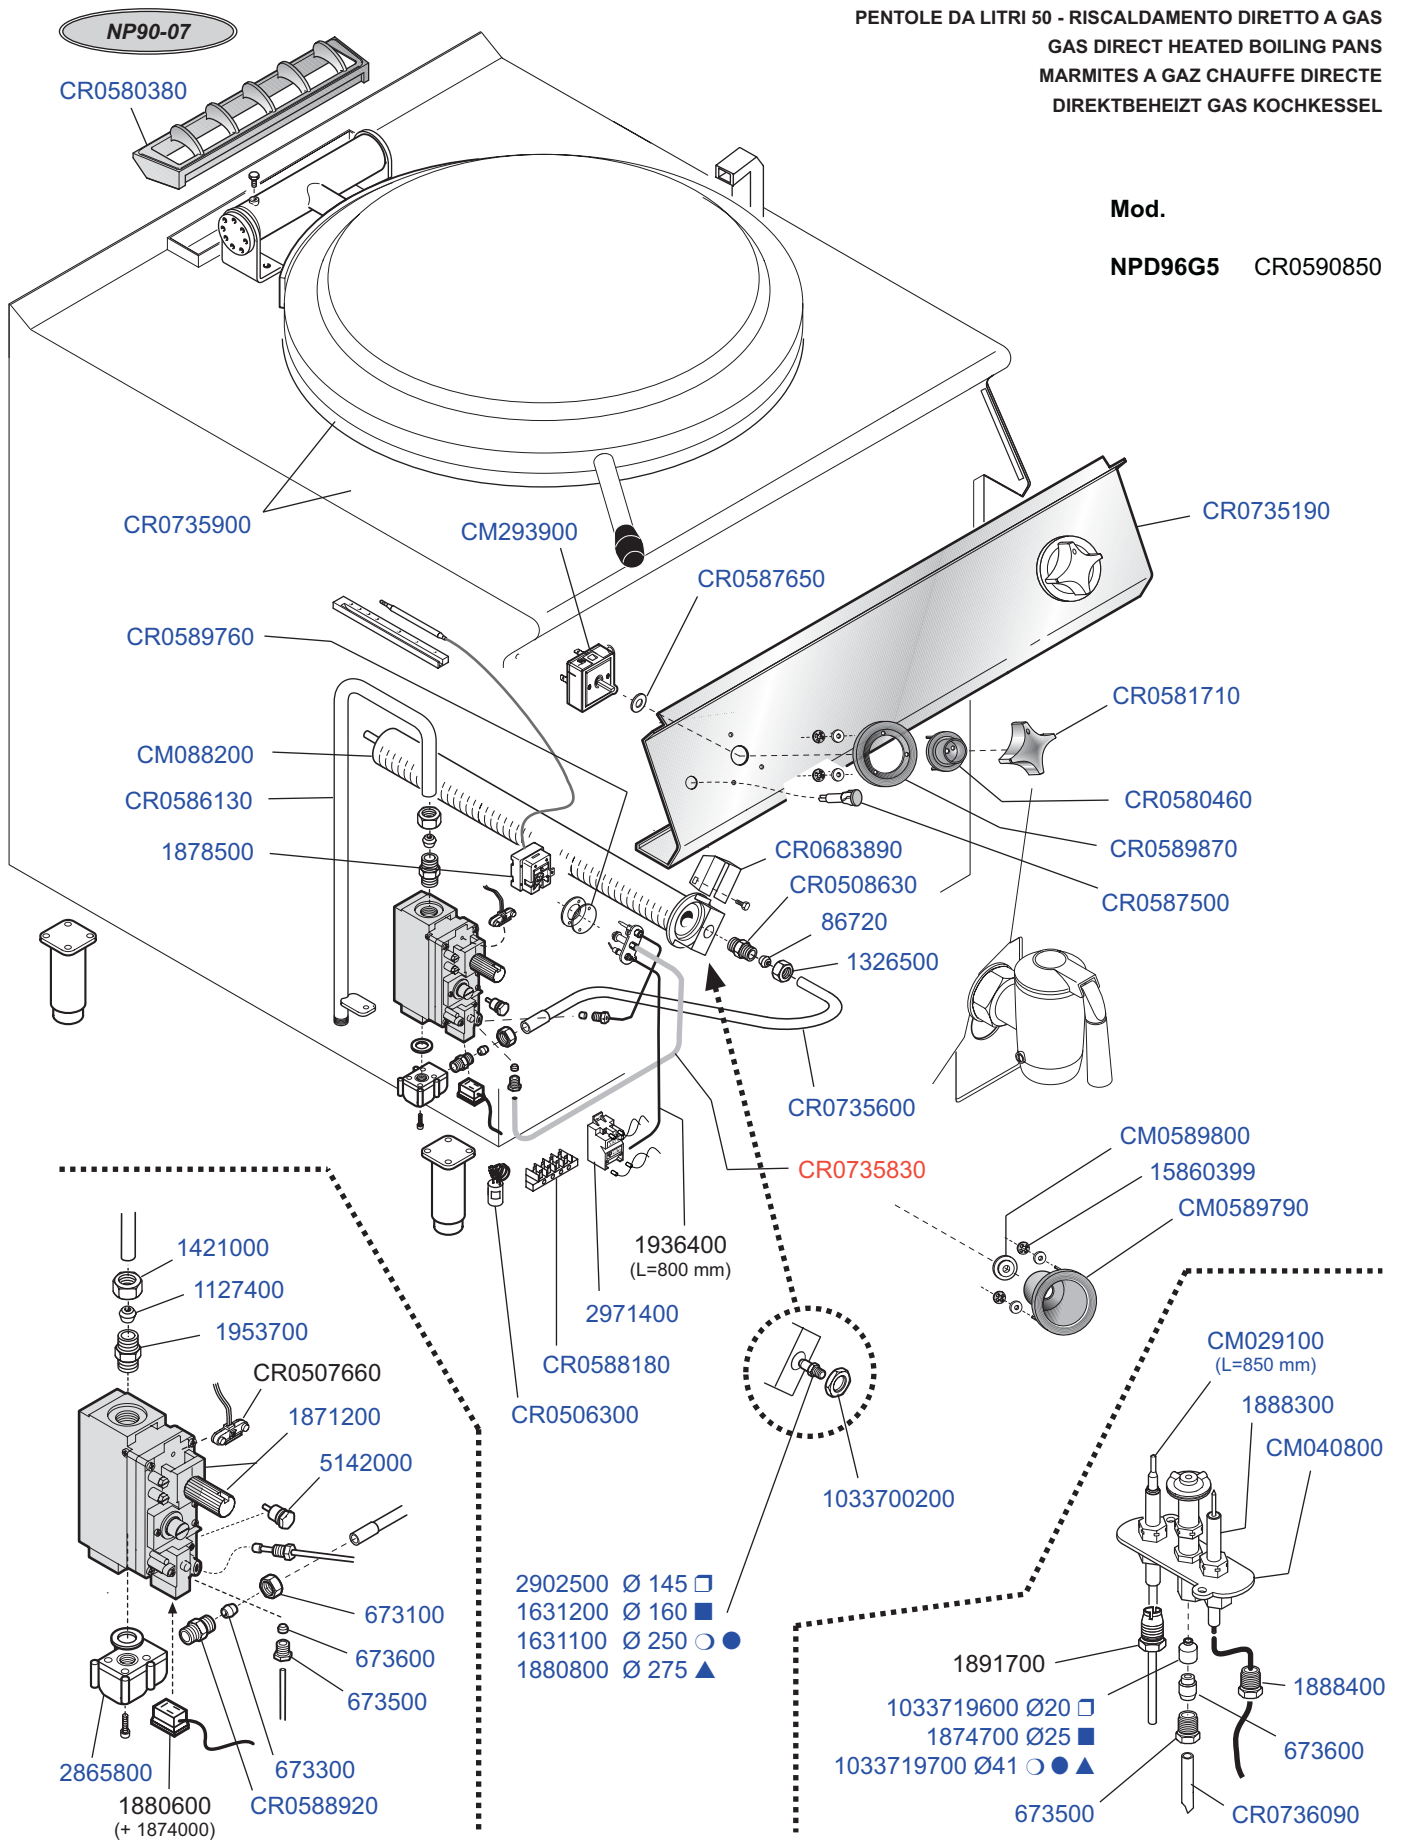

Mod.
NPD96G5 CR0590850
NPI96G5 CR0590890
NPI96E5 CR0590950

 MARENO INDUSTRIE ALI spa Mareno di Piave (TV)	ELABORATO:	APPROVATO:	GRUPPO:	DENOMINAZIONE:		
			Serie NP90	Impianto idraulico e mobile - Particolari comuni		
	DATA:	DATA:	PARTICOLARE:	REV. N.	DEL	DISEGNO N.
	21 Mag 2010	21 Mag 2010	Disegno esploso per ricambi 	Z00	0612	3.P90.20
SOST. DIS.						

PENTOLE DA LITRI 50 - RISCALDAMENTO DIRETTO A GAS
 GAS DIRECT HEATED BOILING PANS
 MARMITES A GAZ CHAUFFE DIRECTE
 DIREKTBEHEIZT GAS KOCHKESSEL

Mod.

NPD96G5 CR0590850

— ID GAS: □ G30/50 ■ G30/29 ○ G20/20 ● G25/25 ▲ G25/20 + G120/8 + G110/8 —

 MARENO INDUSTRIE ALI spa Mareno di Piave (TV)	ELABORATO:	APPROVATO:	GRUPPO:	DENOMINAZIONE:		
			Serie NP90	Impianto gas		
	DATA:	DATA:	PARTICOLARE:	REV. N.	DEL	DISEGNO N.
	23 Mag 2010	23 Mag 2010	Disegno esploso per ricambi	▼	▼	▼
SOST. DIS.			Z00	0510	3.P90.23	