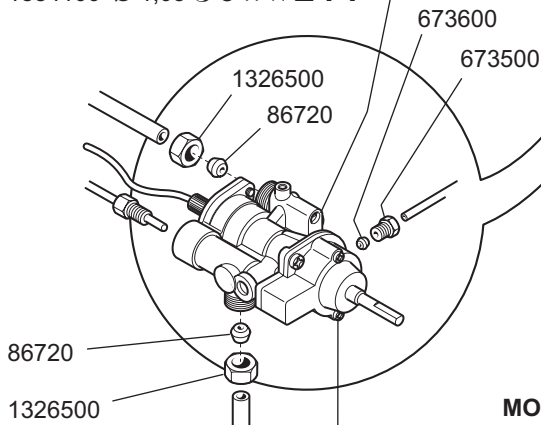

NB74G (A - CM142200 cm 4,5x53)
NB78G (A - CM142200 cm 4,5x53) +
(B - CM142300 cm 7,5x53)

CR0732340 NB74G
CR0732350 NB78G

MOD. 40

- 1900900 Ø 75 □
- 1695100 Ø 80 ♥
- 1927400 Ø 85 ■
- 1522300 Ø 120 ★
- 1421700 Ø 130 ○ ●
- 1630700 Ø 140 ☆
- 2715300 Ø 150 ▲
- 1631100 Ø 250 ✚ ✚

MOD. 80

- 5159700 Ø 110 □
- 1422400 Ø 115 ♥
- 1513000 Ø 125 ■
- 2972100 Ø 175 ★
- 707200 Ø 190 ○ ●
- 1931300 Ø 205 ☆
- 707300 Ø 210 ▲
- 796500 Ø 420 ✚ ✚

CR0580640 NB74G
CR0580380 NB78G

CM142100
CM142000

A

CM141300

CR0585540

CM140600 (40)
CM140700 (80)

CR0732330

MOD. 40

- CM147600 Ø 0,50 □ ■ ♥
- CM147700 Ø 0,75 ○ ● ☆ ★ ▲ ✚ ✚

MOD. 80

- CM147700 Ø 0,75 □ ■ ♥
- 1884100 Ø 1,05 ○ ● ☆ ★ ▲ ✚ ✚

MOD.

NB74G CR0598360
NB78G CR0598370

ID GAS: □ G30/50 ♥ G30/37 ■ G30/30 ○ G20/20 ☆ G25.1/25 ● G25/25 ▲ G25/20 ★ G20/25 ✚ G120/8 ✚ G110/8

<p>MARENO ALI spa Mareno di Piave (TV)</p>	ELABORATO:	APPROVATO:	GRUPPO:	DENOMINAZIONE:		
			Serie NP70	Impianto gas e mobile		
	DATA:	DATA:	PARTICOLARE:	REV. N.	DEL	DISEGNO N.
	11 Feb 2010	11 Feb 2010	Disegno esploso per ricambi	Z00	1012	3.P7.19
SOST. DIS.						