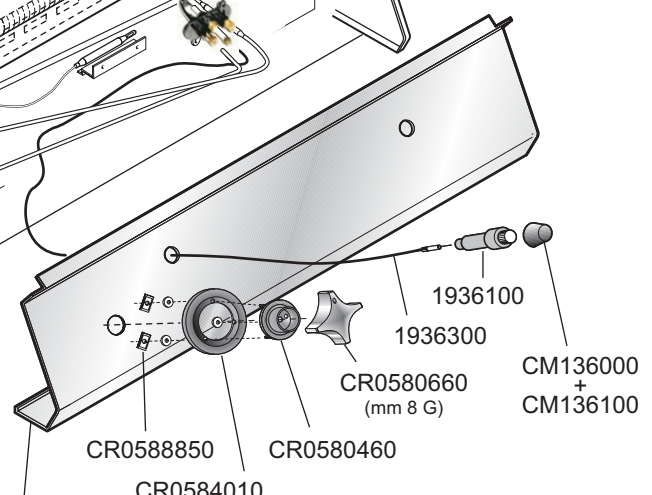

CM141300

CR0585540

CM140600 (40)
CM140700 (80)

CR0732330

MOD. 40

- CM147600 Ø 0,50 □ ■ ♥
- CM147700 Ø 0,75 ○ ● ☆ ★ ▲ ✚ ✚

MOD. 80

- CM147700 Ø 0,75 □ ■ ♥
- 1884100 Ø 1,05 ○ ● ☆ ★ ▲ ✚ ✚

MOD.

NB74G CR0598360
NB78G CR0598370

ID GAS: □ G30/50 ♥ G30/37 ■ G30/30 ○ G20/20 ☆ G25.1/25 ● G25/25 ▲ G25/20 ★ G20/25 ✚ G120/8 ✚ G110/8

<p>MARENO ALI spa Mareno di Piave (TV)</p>	ELABORATO:	APPROVATO:	GRUPPO:	DENOMINAZIONE:		
			Serie NP70	Impianto gas e mobile		
	DATA:	DATA:	PARTICOLARE:	REV. N.	DEL	DISEGNO N.
	11 Feb 2010	11 Feb 2010	Disegno esploso per ricambi	Z00	1012	3.P7.19
SOST. DIS.						